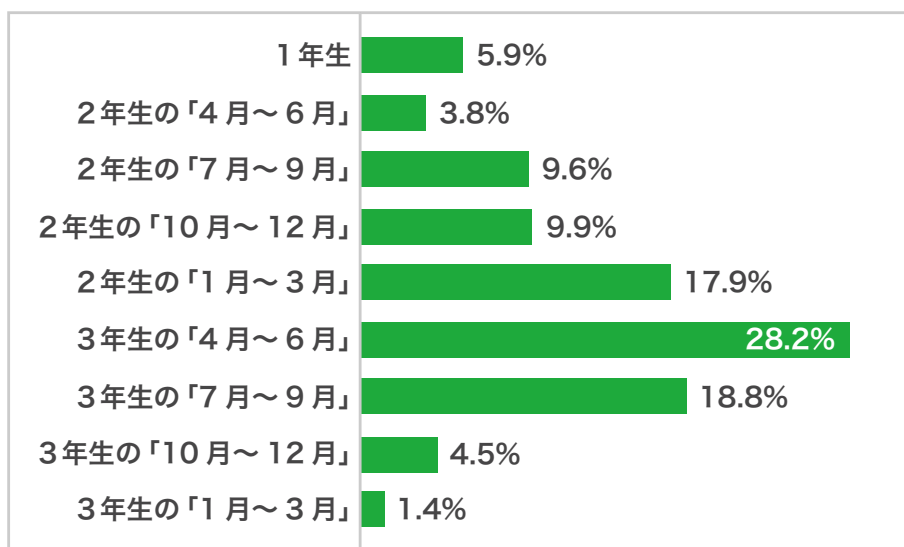

受験勉強の開始時期（国公立大学／私立大学進学者）

- アンケート期間：2021年8月2日～8月11日
- 回答者数：国公立大学進学者 133人／私立大学進学者 425人
- 回答方法：「受験勉強を開始した時期」について、以下の選択肢から、当てはまるものを選んでもらいました（単一回答）

国公立大学進学者

私立大学進学者

受験勉強の開始時期（早慶上智・GMARCH・関関同立 進学者）

- アンケート期間：2021年8月2日～8月11日
- 回答者数：私立大学進学者のうち、早慶上智・GMARCH・関関同立 進学者 108人
- 回答方法：「受験勉強を開始した時期」について、以下の選択肢から、
当てはまるものを選んでもらいました（単一回答）