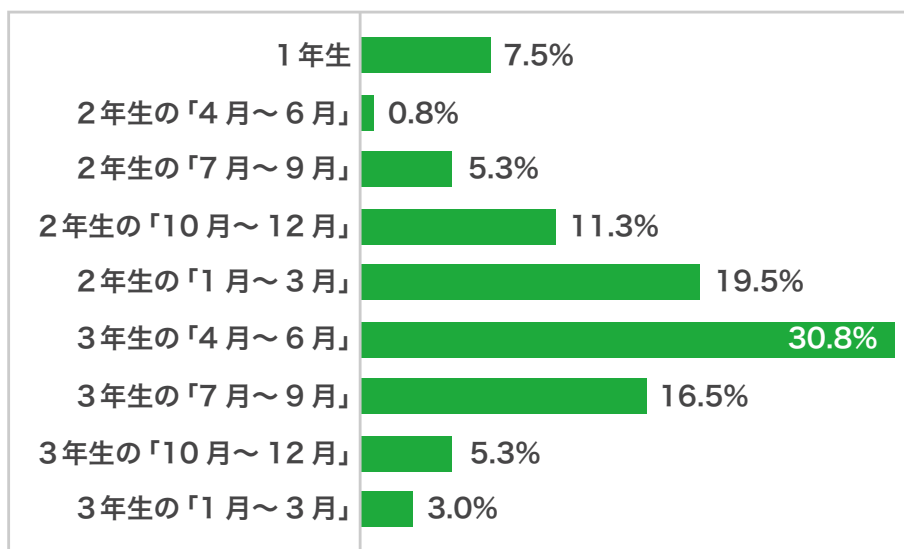

受験勉強の開始時期（国公立大学／私立大学進学者）

- アンケート期間：2021年8月2日～8月11日
- 回答者数：国公立大学進学者 133人／私立大学進学者 425人
- 回答方法：「受験勉強を開始した時期」について、以下の選択肢から、当てはまるものを選んでもらいました（単一回答）

国公立大学進学者

私立大学進学者

受験勉強の開始時期（早慶上智・GMARCH・関関同立 進学者）

- アンケート期間：2021年8月2日～8月11日
- 回答者数：私立大学進学者のうち、早慶上智・GMARCH・関関同立 進学者 108人
- 回答方法：「受験勉強を開始した時期」について、以下の選択肢から、
当てはまるものを選んでもらいました（単一回答）