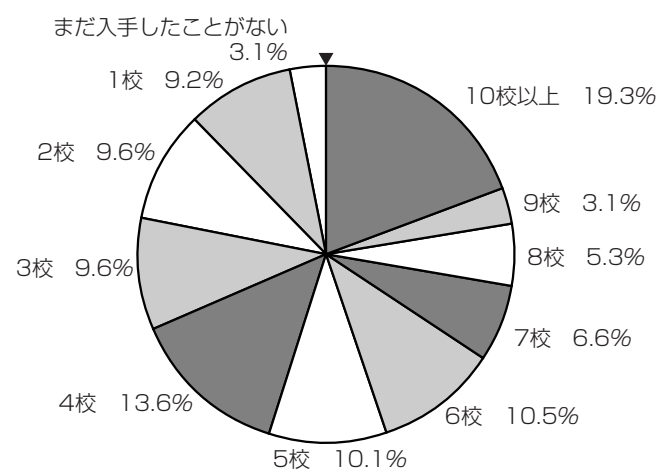

高校3年生 (06年3月卒業)

入学案内や願書入手した学校数

専門学校 大学(私立) 大学(国公立)

Q. 専門学校、大学の入学案内や願書を何校入手されましたか。

専門学校 大学(私立) 大学(国公立)

入学案内や願書入手した学校数
(単位: %)

専門学校志望者

大学志望者 (私立)

大学志望者 (国公立)