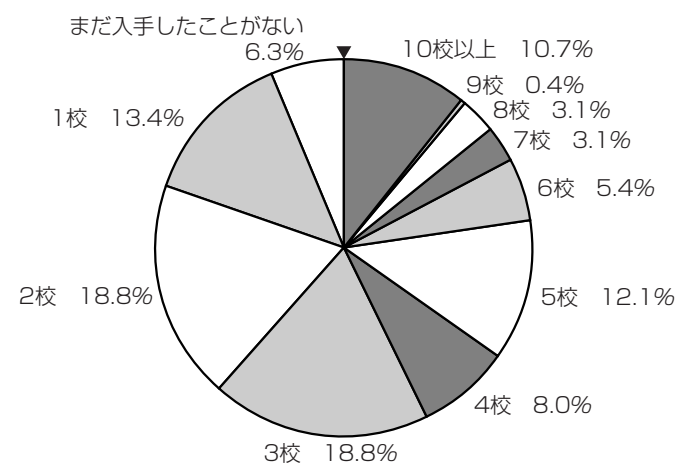

高校3年生 (06年3月卒業)

入学案内や願書入手した学校数

専門学校 大学(私立) 大学(国公立)

Q. 専門学校、大学の入学案内や願書を何校入手されましたか。

専門学校 大学(私立) 大学(国公立)

入学案内や願書入手した学校数
(単位: %)

専門学校志望者

大学志望者 (私立)

大学志望者 (国公立)