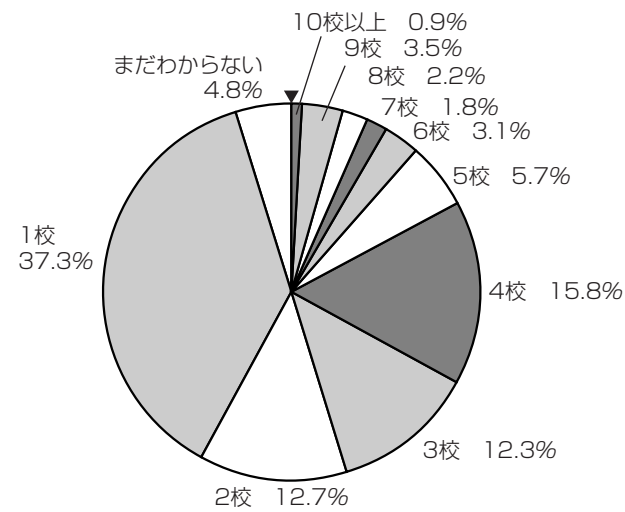

高校3年生 (06年3月卒業)

出願した学校数

専門学校 大学(私立) 大学(国公立)

Q. 専門学校、大学に、何校出願されましたか。(出願予定も含む)

専門学校 大学(私立) 大学(国公立)

出願した学校数
(単位: %)

専門学校志望者

大学志望者 (私立)

大学志望者 (国公立)