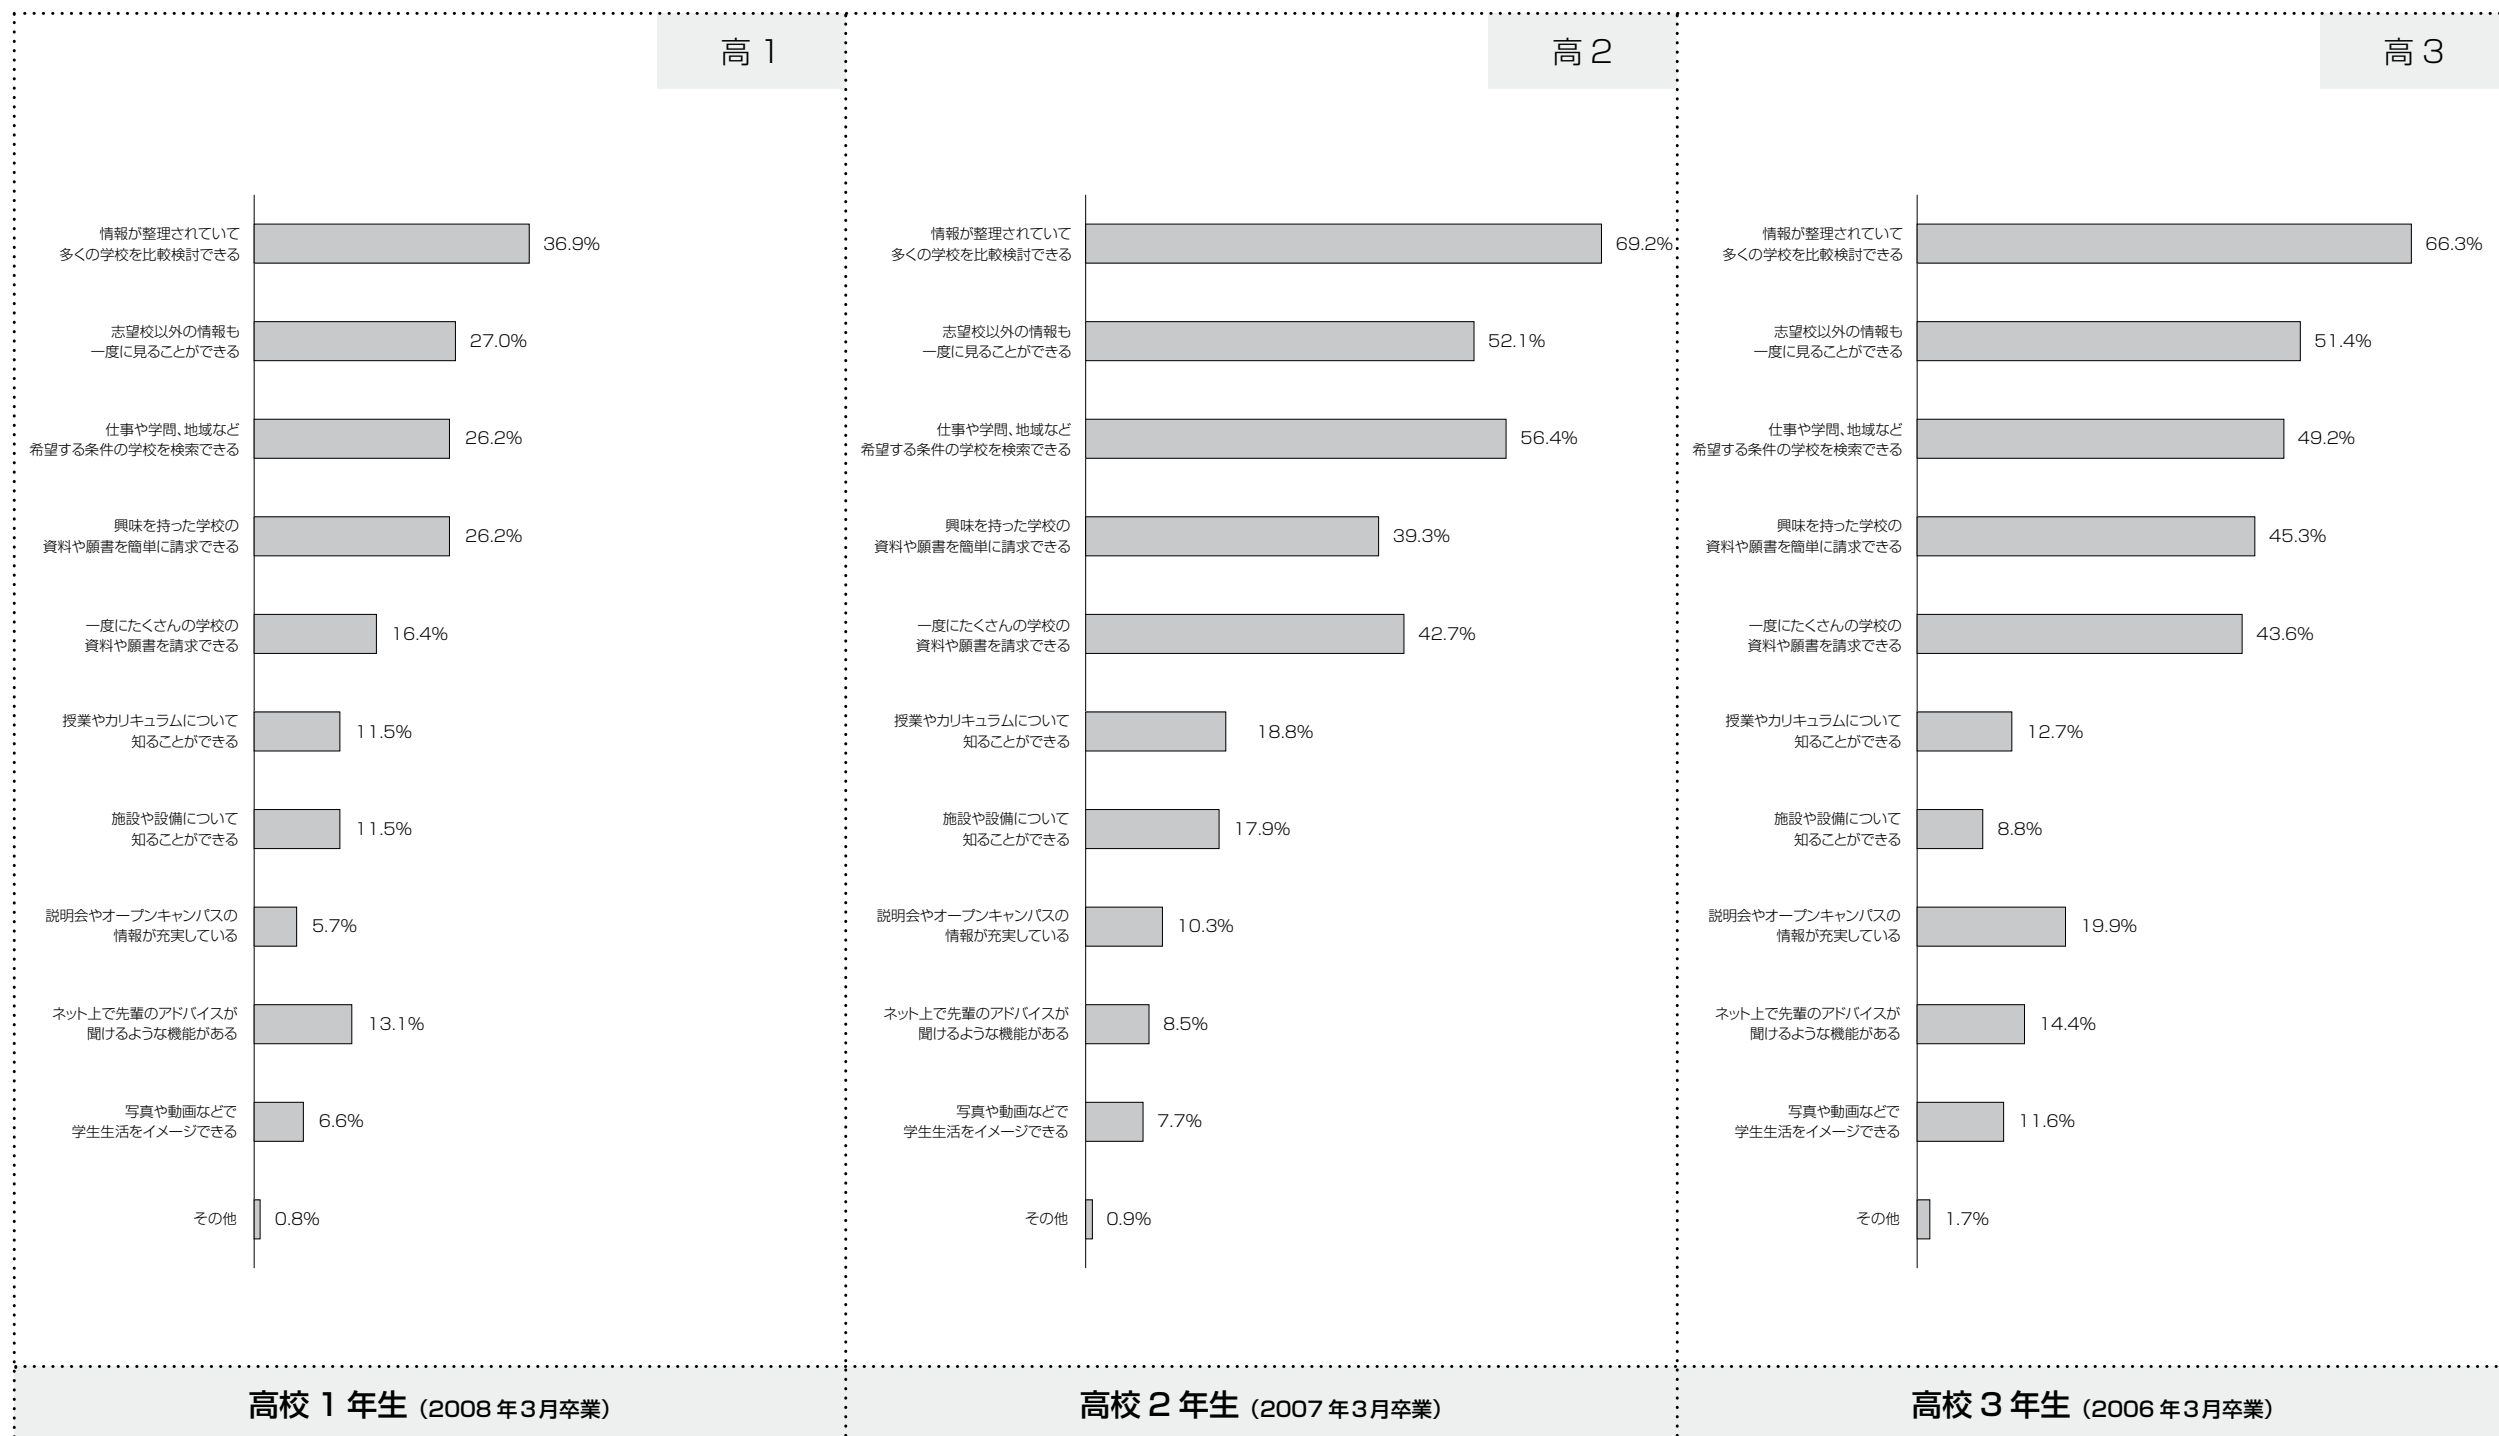

専門学校志望者

進学サイトが役に立つと思うところ
(学校個別ホームページとの比較)

高校1・2・3年生(06年3月調査)比較

専門学校

Q. 専門学校のホームページ(パソコン)と比較してパソコンの進学情報サイトの方が役に立つと思うのはどのような点ですか。
(複数回答のため、合計が100%を上回ります)

インターネット調査

専門学校志望者

進学サイトが役に立つと思うところ
(学校個別ホームページとの比較)
(単位:%)