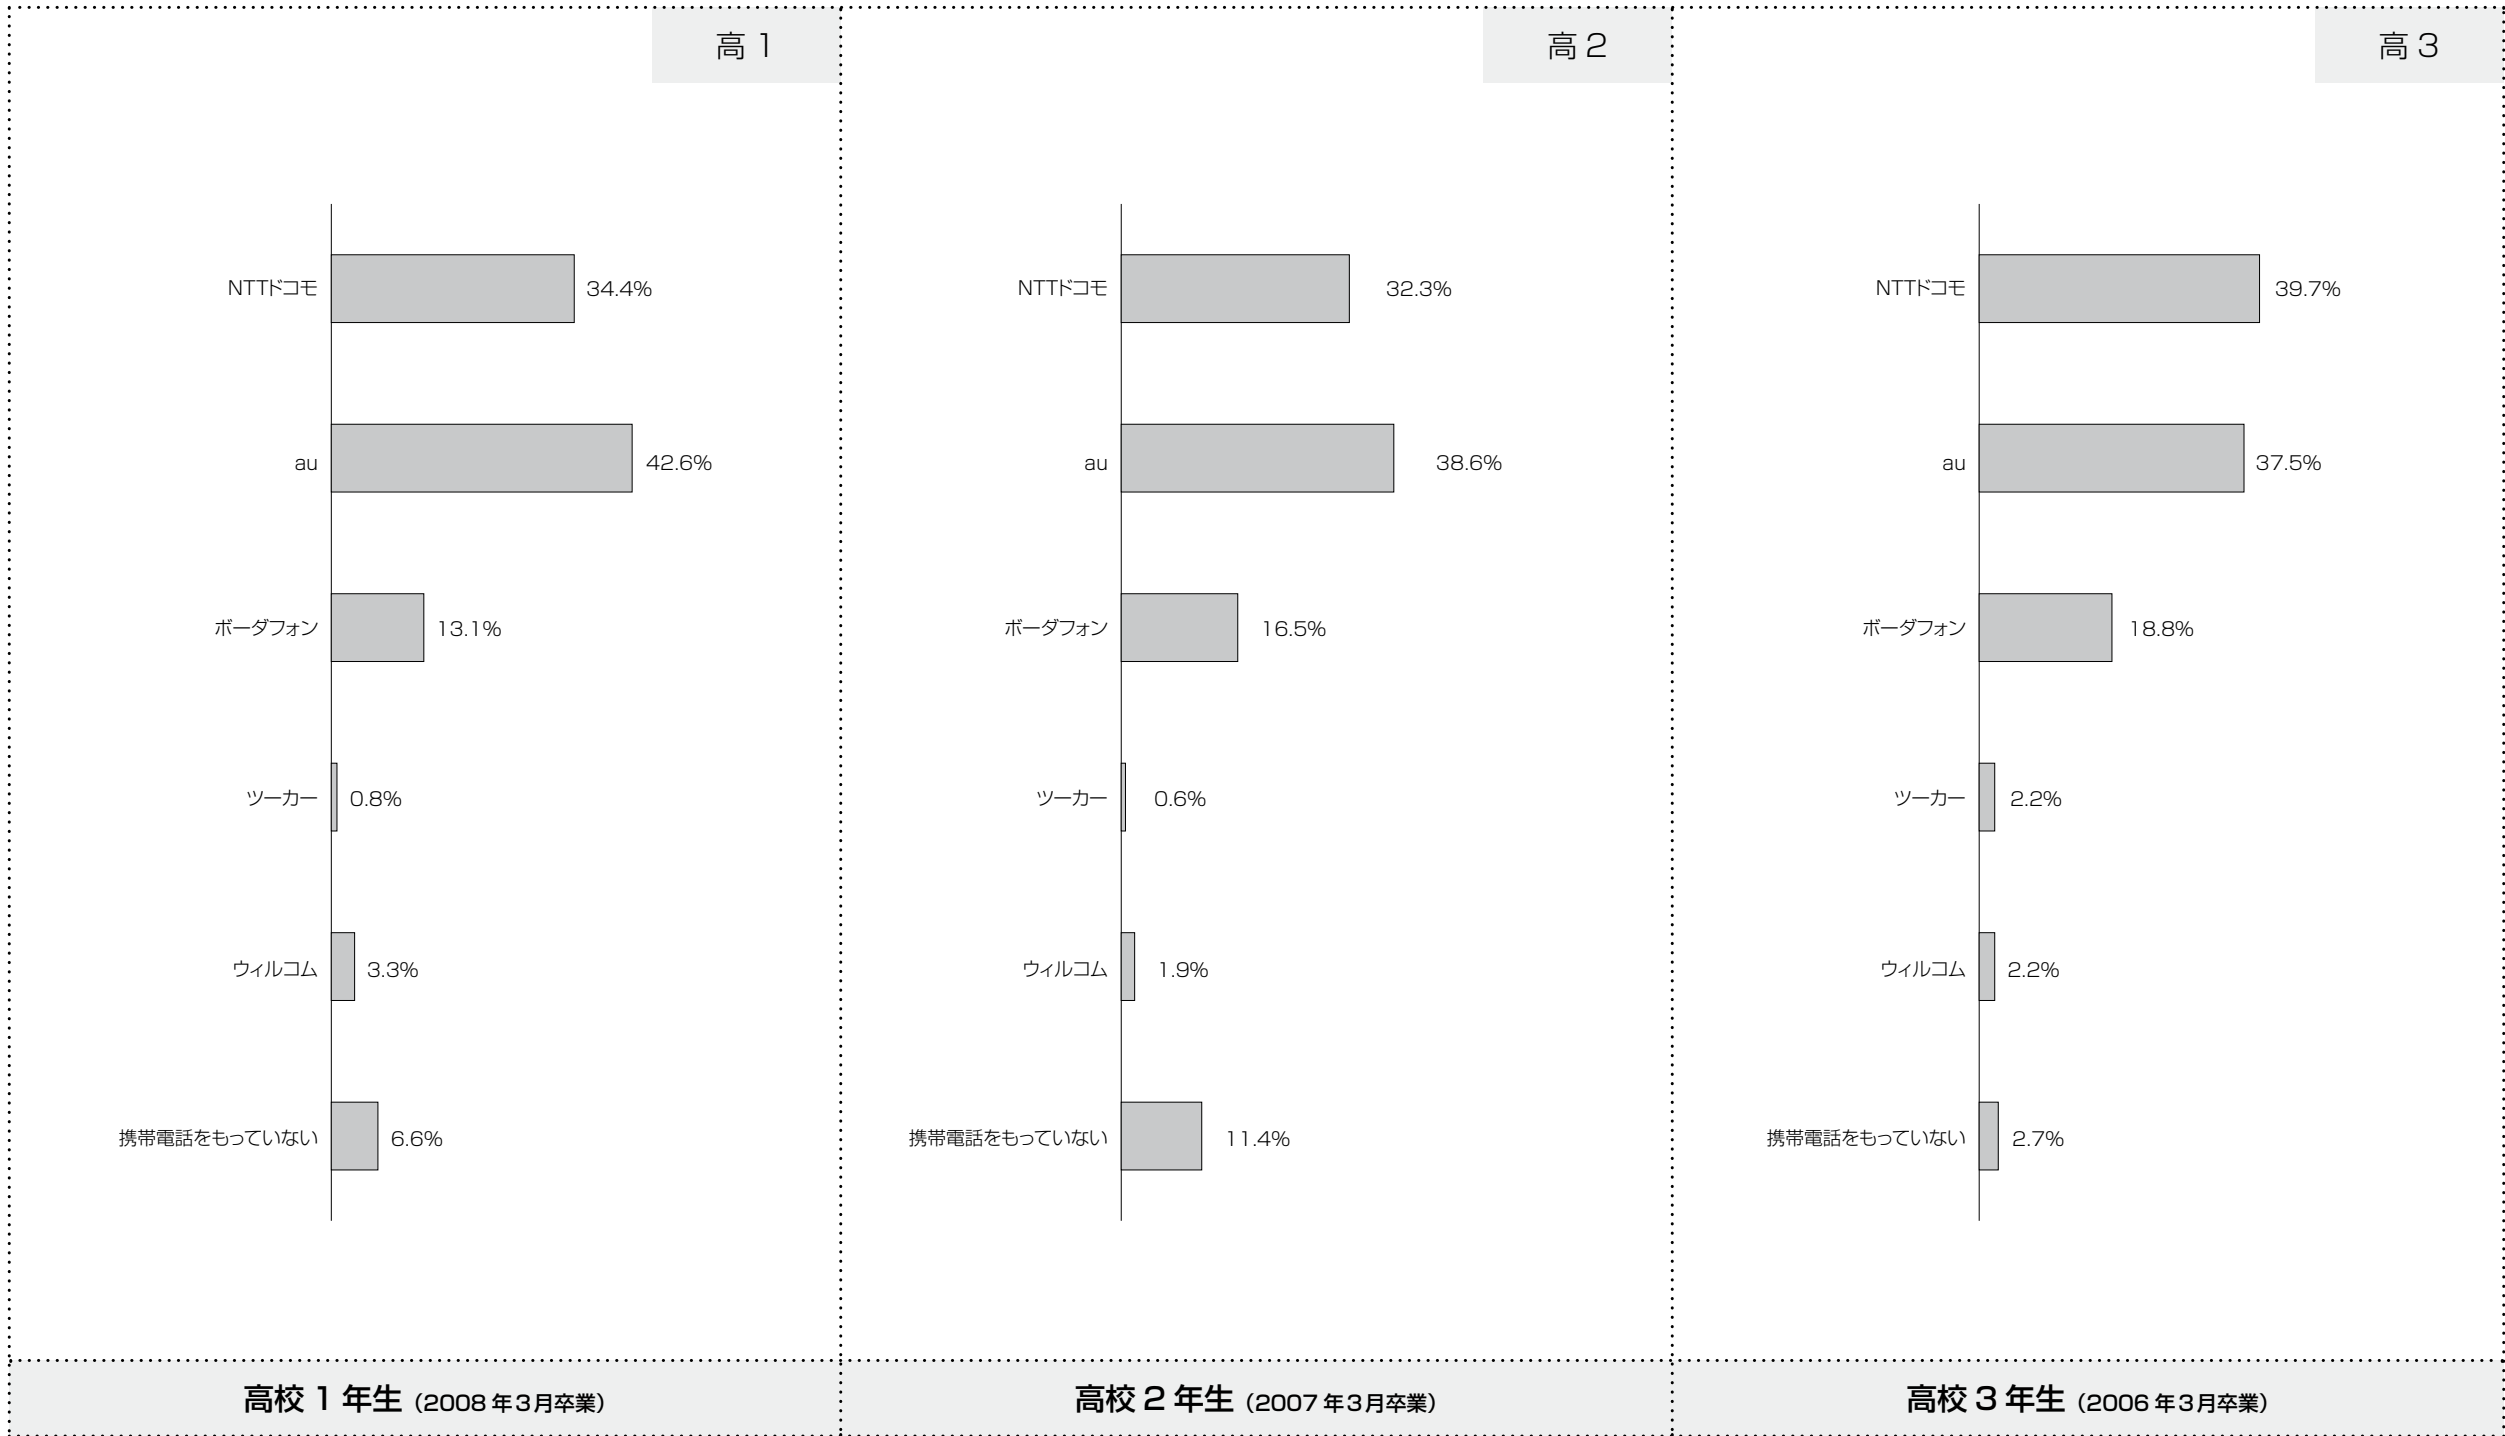

専門学校志望者
 利用している携帯電話会社
 高校1・2・3年生(06年3月調査)比較

専門学校

Q. 携帯電話は、次のどれを使っていますか。
 (複数回答のため、合計が100%を上回ります)

インターネット調査 専門学校志望者

利用している携帯電話会社
 (単位：%)

大学志望者
 利用している携帯電話会社
 高校1・2・3年生(06年3月調査)比較

Q. 携帯電話は、次のどれを使っていますか。
 (複数回答のため、合計が100%を上回ります)