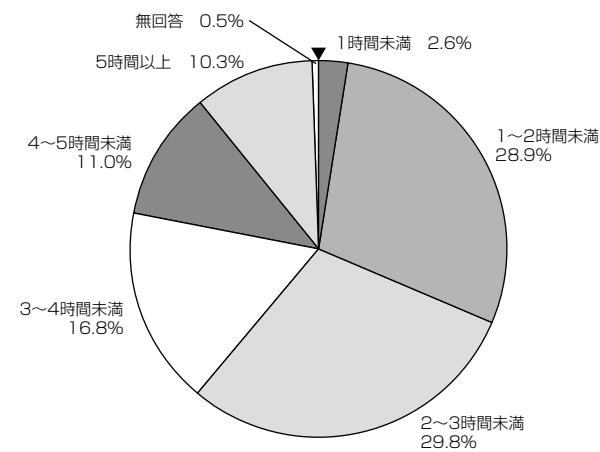

専門学校進学者・大学進学者比較

オープンキャンパス等の実施時間

男子

女子

Q. 説明会・オープンキャンパスの実施時間について、最も適切だと思うものは何ですか。

※オープンキャンパス参加者を対象とした集計  
 ・専門学校進学者 (男子) 625名 (女子) 1,543名  
 ・大学進学者 (男子) 1,441名 (女子) 2,038名

オープンキャンパス等の実施時間

【男子/女子】

(単位: %)

高校卒業生 アンケート2006

男子

女子

▼専門学校進学者

▼専門学校進学者

▼大学進学者

▼大学進学者