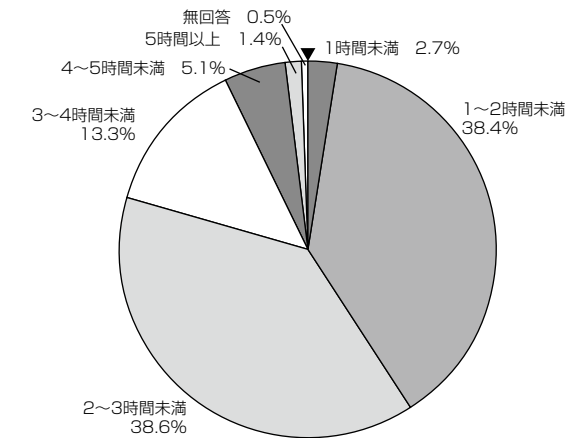

専門学校進学者・大学進学者比較

オープンキャンパス等の実施時間

男子

女子

Q. 説明会・オープンキャンパスの実施時間について、最も適切だと思うものは何ですか。

※オープンキャンパス参加者を対象とした集計  
 ・専門学校進学者 (男子) 625名 (女子) 1,543名  
 ・大学進学者 (男子) 1,441名 (女子) 2,038名

オープンキャンパス等の実施時間

【男子/女子】

(単位: %)

高校卒業生 アンケート2006

男子

女子

▼専門学校進学者

▼専門学校進学者

▼大学進学者

▼大学進学者