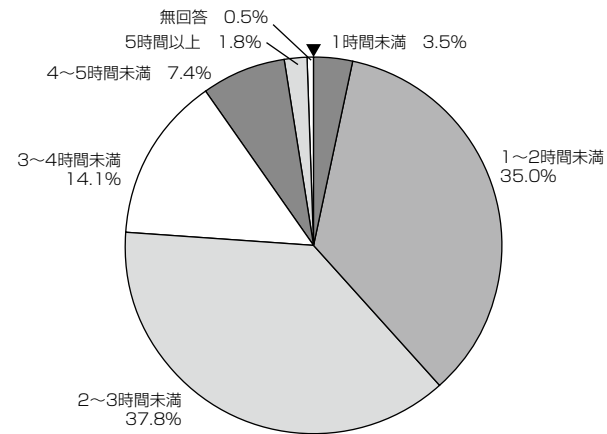

専門学校進学者・大学進学者比較

オープンキャンパス等の実施時間

男子

女子

Q. 説明会・オープンキャンパスの実施時間について、最も適切だと思うものは何ですか。

※オープンキャンパス参加者を対象とした集計  
 ・専門学校進学者 (男子) 625名 (女子) 1,543名  
 ・大学進学者 (男子) 1,441名 (女子) 2,038名

オープンキャンパス等の実施時間

【男子/女子】

(単位: %)

高校卒業生 アンケート2006

男子

女子

▼専門学校進学者

▼専門学校進学者

▼大学進学者

▼大学進学者