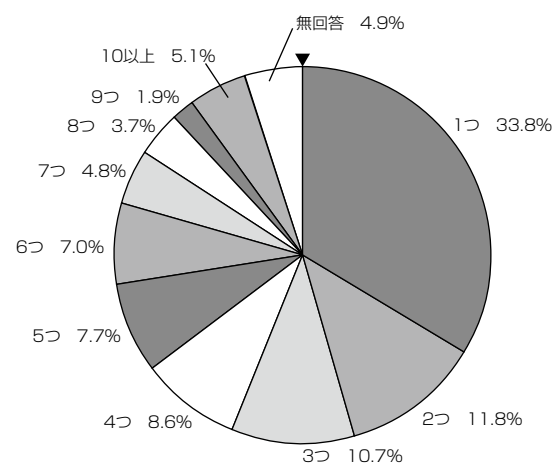

専門学校進学者・大学進学者比較

出願した数 (全て)

男子

女子

Q. 出願した数はいくつですか。
 (同一校でも学部・学科別や入試形態別に出願していれば、個別にカウントいたします。)

出願した数 (全て)
 【男子/女子】
 (単位: %)

高校卒業者 アンケート2006

男子

女子

▼専門学校進学者

▼専門学校進学者

▼大学進学者

▼大学進学者