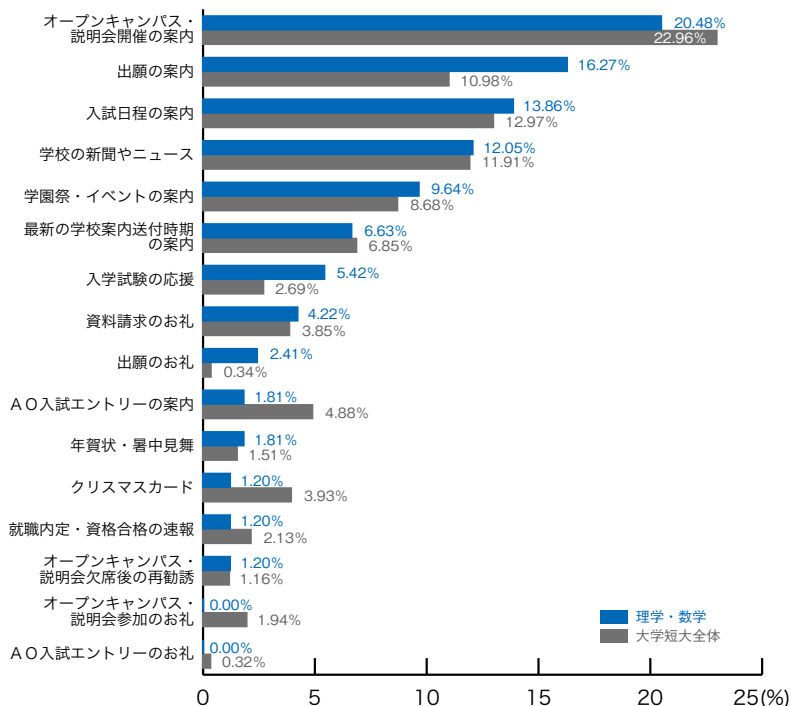

■地球・環境

	地球・環境	大学短大 全体
オープンキャンパス・説明会開催の案内	24.27	22.96
出願の案内	17.48	10.98
学校の新聞やニュース	14.56	11.91
入試日程の案内	13.59	12.97
最新の学校案内送付時期の案内	7.77	6.85
資料請求のお礼	4.85	3.85
学園祭・イベントの案内	3.88	8.68
就職内定・資格合格の速報	3.88	2.13
AO入試エントリーの案内	2.91	4.88
オープンキャンパス・説明会欠席後の再勧誘	1.94	1.16
年賀状・暑中見舞	1.94	1.51
オープンキャンパス・説明会参加のお礼	0.97	1.94
クリスマスカード	0.00	3.93
入学試験の応援	0.00	2.69
出願のお礼	0.00	0.34
AO入試エントリーのお礼	0.00	0.32
その他	1.94	2.89
	(%)	(%)

13. 郵送 DM で良かったと思う内容

大学短大進学者調査 2008

■生物・農学

	生物・農学	大学短大全体
オープンキャンパス・説明会開催の案内	21.57	22.96
入試日程の案内	14.71	12.97
学校の新聞やニュース	14.22	11.91
出願の案内	11.27	10.98
最新の学校案内送付時期の案内	9.80	6.85
学園祭・イベントの案内	7.84	8.68
入学試験の応援	4.41	2.69
AO入試エントリーの案内	3.92	4.88
資料請求のお礼	3.92	3.85
年賀状・暑中見舞	1.96	1.51
クリスマスカード	1.47	3.93
就職内定・資格合格の速報	1.47	2.13
オープンキャンパス・説明会参加のお礼	0.49	1.94
オープンキャンパス・説明会欠席後の再勧誘	0.00	1.16
出願のお礼	0.00	0.34
AO入試エントリーのお礼	0.00	0.32
その他	2.94	2.89
	(%)	(%)

■理学・数学

	理学・数学	大学短大全体
オープンキャンパス・説明会開催の案内	20.48	22.96
出願の案内	16.27	10.98
入試日程の案内	13.86	12.97
学校の新聞やニュース	12.05	11.91
学園祭・イベントの案内	9.64	8.68
最新の学校案内送付時期の案内	6.63	6.85
入学試験の応援	5.42	2.69
資料請求のお礼	4.22	3.85
出願のお礼	2.41	0.34
AO入試エントリーの案内	1.81	4.88
年賀状・暑中見舞	1.81	1.51
クリスマスカード	1.20	3.93
就職内定・資格合格の速報	1.20	2.13
オープンキャンパス・説明会欠席後の再勧誘	1.20	1.16
オープンキャンパス・説明会参加のお礼	0.00	1.94
AO入試エントリーのお礼	0.00	0.32
その他	1.81	2.89
	(%)	(%)