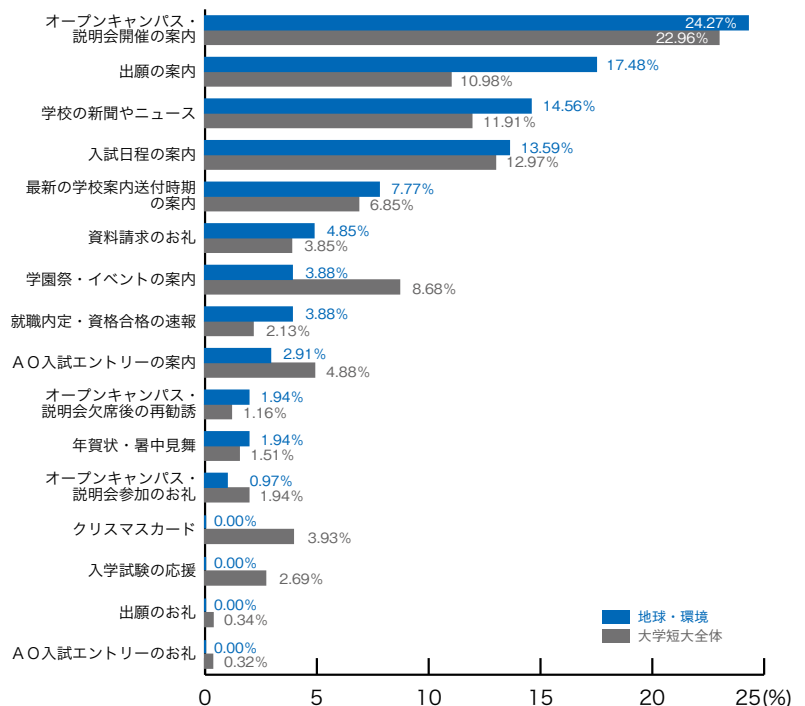

13. 郵送 DM で良かったと思う内容

大学短大進学者調査 2008

■ 体育・医療

	体育・医療	大学短大全体
オープンキャンパス・説明会開催の案内	25.75	22.96
入試日程の案内	12.77	12.97
出願の案内	11.58	10.98
学校の新聞やニュース	9.98	11.91
学園祭・イベントの案内	9.38	8.68
最新の学校案内送付時期の案内	7.19	6.85
資料請求のお礼	4.19	3.85
AO入試エントリーの案内	3.59	4.88
クリスマスカード	2.79	3.93
入学試験の応援	2.40	2.69
就職内定・資格合格の速報	2.40	2.13
オープンキャンパス・説明会欠席後の再勧誘	1.80	1.16
オープンキャンパス・説明会参加のお礼	1.60	1.94
出願のお礼	0.60	0.34
年賀状・暑中見舞	0.40	1.51
AO入試エントリーのお礼	0.20	0.32
その他	3.39	2.89
	(%)	(%)

■ 人間・総合科学

	人間総合科学	大学短大全体
オープンキャンパス・説明会開催の案内	26.81	22.96
学園祭・イベントの案内	10.33	8.68
入試日程の案内	9.89	12.97
出願の案内	9.89	10.98
学校の新聞やニュース	9.01	11.91
最新の学校案内送付時期の案内	7.47	6.85
AO入試エントリーの案内	5.71	4.88
資料請求のお礼	4.18	3.85
入学試験の応援	3.30	2.69
クリスマスカード	2.86	3.93
オープンキャンパス・説明会参加のお礼	2.42	1.94
オープンキャンパス・説明会欠席後の再勧誘	1.32	1.16
就職内定・資格合格の速報	1.10	2.13
年賀状・暑中見舞	1.10	1.51
出願のお礼	0.22	0.34
AO入試エントリーのお礼	0.00	0.32
その他	4.40	2.89
	(%)	(%)

13. 郵送 DM で良かったと思う内容

大学短大進学者調査 2008

■教育・教員養成

	教育 教員養成	大学短大 全体
オープンキャンパス・説明会開催の案内	25.29	22.96
学園祭・イベントの案内	13.04	8.68
学校の新聞やニュース	10.31	11.91
出願の案内	9.92	10.98
入試日程の案内	8.95	12.97
クリスマスカード	5.06	3.93
最新の学校案内送付時期の案内	4.86	6.85
AO入試エントリーの案内	4.09	4.88
資料請求のお礼	4.09	3.85
入学試験の応援	3.70	2.69
オープンキャンパス・説明会参加のお礼	2.53	1.94
就職内定・資格合格の速報	1.75	2.13
年賀状・暑中見舞	1.36	1.51
オープンキャンパス・説明会欠席後の再勧誘	1.36	1.16
AO入試エントリーのお礼	0.39	0.32
出願のお礼	0.00	0.34
その他	3.31	2.89
	(%)	(%)

■地球・環境

	地球・環境	大学短大 全体
オープンキャンパス・説明会開催の案内	24.27	22.96
出願の案内	17.48	10.98
学校の新聞やニュース	14.56	11.91
入試日程の案内	13.59	12.97
最新の学校案内送付時期の案内	7.77	6.85
資料請求のお礼	4.85	3.85
学園祭・イベントの案内	3.88	8.68
就職内定・資格合格の速報	3.88	2.13
AO入試エントリーの案内	2.91	4.88
オープンキャンパス・説明会欠席後の再勧誘	1.94	1.16
年賀状・暑中見舞	1.94	1.51
オープンキャンパス・説明会参加のお礼	0.97	1.94
クリスマスカード	0.00	3.93
入学試験の応援	0.00	2.69
出願のお礼	0.00	0.34
AO入試エントリーのお礼	0.00	0.32
その他	1.94	2.89
	(%)	(%)