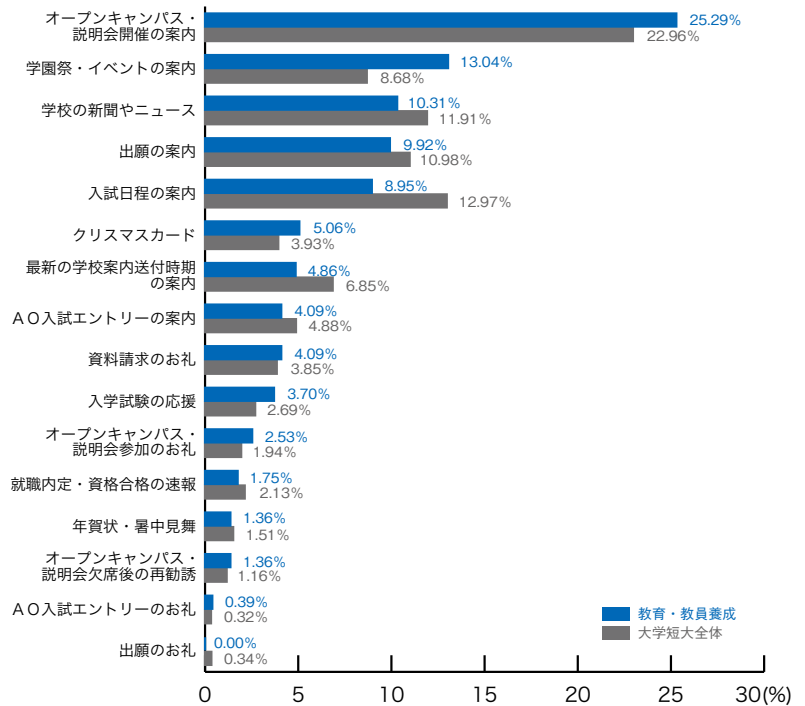

13. 郵送 DM で良かったと思う内容

大学短大進学者調査 2008

■ 体育・医療

	体育・医療	大学短大全体
オープンキャンパス・説明会開催の案内	25.75	22.96
入試日程の案内	12.77	12.97
出願の案内	11.58	10.98
学校の新聞やニュース	9.98	11.91
学園祭・イベントの案内	9.38	8.68
最新の学校案内送付時期の案内	7.19	6.85
資料請求のお礼	4.19	3.85
AO入試エントリーの案内	3.59	4.88
クリスマスカード	2.79	3.93
入学試験の応援	2.40	2.69
就職内定・資格合格の速報	2.40	2.13
オープンキャンパス・説明会欠席後の再勧誘	1.80	1.16
オープンキャンパス・説明会参加のお礼	1.60	1.94
出願のお礼	0.60	0.34
年賀状・暑中見舞	0.40	1.51
AO入試エントリーのお礼	0.20	0.32
その他	3.39	2.89
	(%)	(%)

■ 人間・総合科学

	人間総合科学	大学短大全体
オープンキャンパス・説明会開催の案内	26.81	22.96
学園祭・イベントの案内	10.33	8.68
入試日程の案内	9.89	12.97
出願の案内	9.89	10.98
学校の新聞やニュース	9.01	11.91
最新の学校案内送付時期の案内	7.47	6.85
AO入試エントリーの案内	5.71	4.88
資料請求のお礼	4.18	3.85
入学試験の応援	3.30	2.69
クリスマスカード	2.86	3.93
オープンキャンパス・説明会参加のお礼	2.42	1.94
オープンキャンパス・説明会欠席後の再勧誘	1.32	1.16
就職内定・資格合格の速報	1.10	2.13
年賀状・暑中見舞	1.10	1.51
出願のお礼	0.22	0.34
AO入試エントリーのお礼	0.00	0.32
その他	4.40	2.89
	(%)	(%)

13. 郵送 DM で良かったと思う内容

大学短大進学者調査 2008

■教育・教員養成

	教育 教員養成	大学短大 全体
オープンキャンパス・説明会開催の案内	25.29	22.96
学園祭・イベントの案内	13.04	8.68
学校の新聞やニュース	10.31	11.91
出願の案内	9.92	10.98
入試日程の案内	8.95	12.97
クリスマスカード	5.06	3.93
最新の学校案内送付時期の案内	4.86	6.85
AO入試エントリーの案内	4.09	4.88
資料請求のお礼	4.09	3.85
入学試験の応援	3.70	2.69
オープンキャンパス・説明会参加のお礼	2.53	1.94
就職内定・資格合格の速報	1.75	2.13
年賀状・暑中見舞	1.36	1.51
オープンキャンパス・説明会欠席後の再勧誘	1.36	1.16
AO入試エントリーのお礼	0.39	0.32
出願のお礼	0.00	0.34
その他	3.31	2.89
	(%)	(%)

■地球・環境

	地球・環境	大学短大 全体
オープンキャンパス・説明会開催の案内	24.27	22.96
出願の案内	17.48	10.98
学校の新聞やニュース	14.56	11.91
入試日程の案内	13.59	12.97
最新の学校案内送付時期の案内	7.77	6.85
資料請求のお礼	4.85	3.85
学園祭・イベントの案内	3.88	8.68
就職内定・資格合格の速報	3.88	2.13
AO入試エントリーの案内	2.91	4.88
オープンキャンパス・説明会欠席後の再勧誘	1.94	1.16
年賀状・暑中見舞	1.94	1.51
オープンキャンパス・説明会参加のお礼	0.97	1.94
クリスマスカード	0.00	3.93
入学試験の応援	0.00	2.69
出願のお礼	0.00	0.34
AO入試エントリーのお礼	0.00	0.32
その他	1.94	2.89
	(%)	(%)