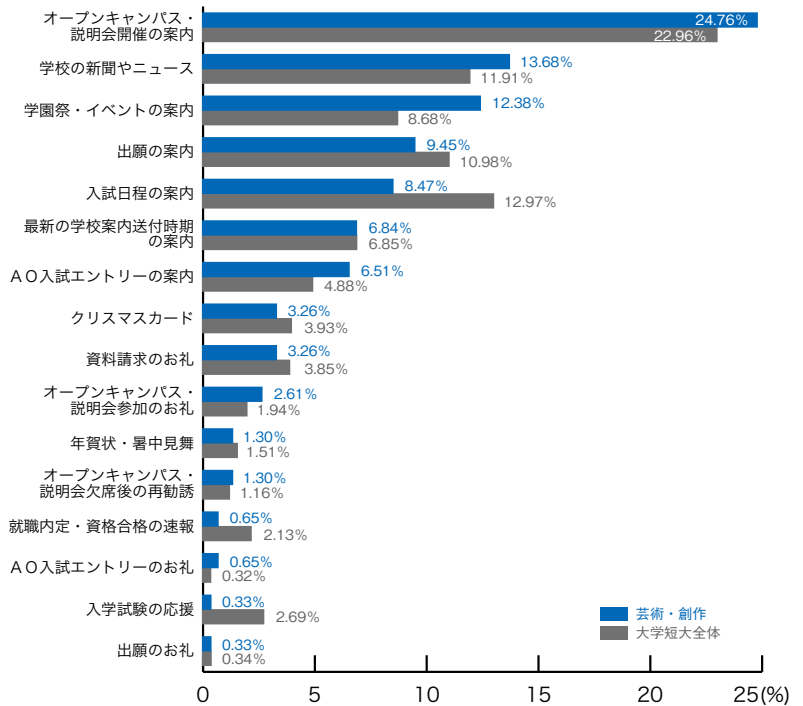

大学短大 進学者

13. 郵送 DM で良かったと思う内容 (大学短大・分野別集計)

※分野ごとの全回答数を母数とした各選択肢の割合として算出。

■法学・社会・福祉

	法学 社会・福祉	大学短大 全体
オープンキャンパス・説明会開催の案内	21.02	22.96
入試日程の案内	12.90	12.97
学校の新聞やニュース	11.31	11.91
出願の案内	10.70	10.98
学園祭・イベントの案内	7.81	8.68
最新の学校案内送付時期の案内	6.15	6.85
AO入試エントリーの案内	5.61	4.88
資料請求のお礼	4.70	3.85
クリスマスカード	4.55	3.93
入学試験の応援	3.41	2.69
オープンキャンパス・説明会参加のお礼	2.66	1.94
就職内定・資格合格の速報	2.43	2.13
年賀状・暑中見舞	1.82	1.51
オープンキャンパス・説明会欠席後の再勧誘	1.14	1.16
AO入試エントリーのお礼	0.76	0.32
出願のお礼	0.46	0.34
その他	2.58	2.89
	(%)	(%)

■経済・商学

	経済・商学	大学短大 全体
オープンキャンパス・説明会開催の案内	22.49	22.96
入試日程の案内	13.74	12.97
学校の新聞やニュース	13.05	11.91
出願の案内	10.97	10.98
最新の学校案内送付時期の案内	8.60	6.85
学園祭・イベントの案内	6.52	8.68
AO入試エントリーの案内	5.14	4.88
資料請求のお礼	4.37	3.85
クリスマスカード	2.92	3.93
入学試験の応援	2.46	2.69
就職内定・資格合格の速報	2.38	2.13
年賀状・暑中見舞	1.61	1.51
オープンキャンパス・説明会参加のお礼	1.38	1.94
オープンキャンパス・説明会欠席後の再勧誘	1.30	1.16
AO入試エントリーのお礼	0.38	0.32
出願のお礼	0.31	0.34
その他	2.38	2.89
	(%)	(%)

13. 郵送 DM で良かったと思う内容

大学短大進学者調査 2008

■芸術・創作

	芸術・創作	大学短大全体
オープンキャンパス・説明会開催の案内	24.76	22.96
学校の新聞やニュース	13.68	11.91
学園祭・イベントの案内	12.38	8.68
出願の案内	9.45	10.98
入試日程の案内	8.47	12.97
最新の学校案内送付時期の案内	6.84	6.85
AO入試エントリーの案内	6.51	4.88
クリスマスカード	3.26	3.93
資料請求のお礼	3.26	3.85
オープンキャンパス・説明会参加のお礼	2.61	1.94
年賀状・暑中見舞	1.30	1.51
オープンキャンパス・説明会欠席後の再勧誘	1.30	1.16
就職内定・資格合格の速報	0.65	2.13
AO入試エントリーのお礼	0.65	0.32
入学試験の応援	0.33	2.69
出願のお礼	0.33	0.34
その他	4.23	2.89
	(%)	(%)