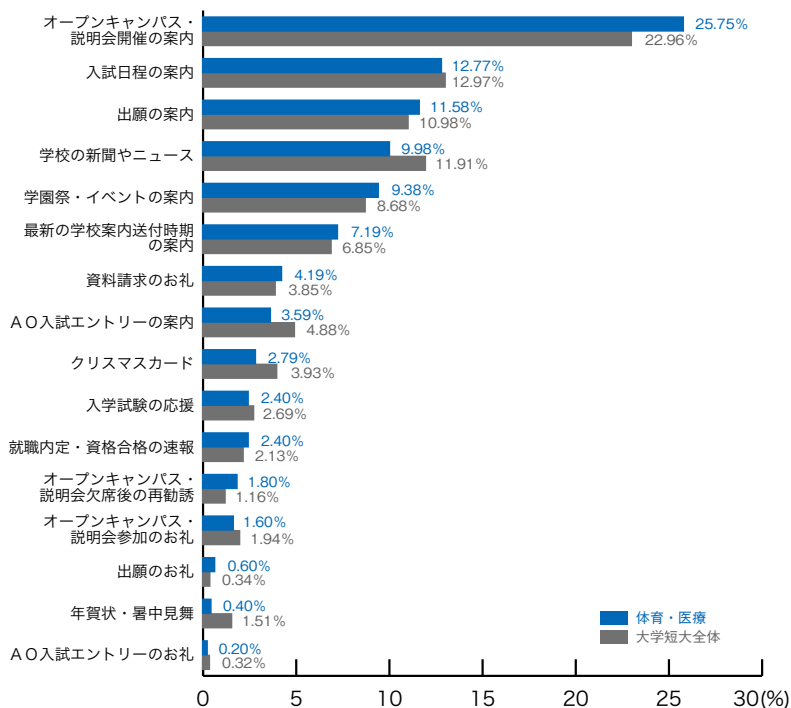

13. 郵送 DM で良かったと思う内容

大学短大進学者調査 2008

■国際・語学

	国際・語学	大学短大全体
オープンキャンパス・説明会開催の案内	20.21	22.96
学校の新聞やニュース	18.09	11.91
入試日程の案内	13.83	12.97
出願の案内	8.94	10.98
学園祭・イベントの案内	8.51	8.68
クリスマスカード	6.60	3.93
最新の学校案内送付時期の案内	6.17	6.85
就職内定・資格合格の速報	2.98	2.13
年賀状・暑中見舞	2.55	1.51
AO入試エントリーの案内	2.13	4.88
資料請求のお礼	2.13	3.85
オープンキャンパス・説明会参加のお礼	2.13	1.94
入学試験の応援	1.70	2.69
オープンキャンパス・説明会欠席後の再勧誘	1.70	1.16
出願のお礼	0.21	0.34
AO入試エントリーのお礼	0.00	0.32
その他	2.13	2.89
	(%)	(%)

■生活・家政

	生活・家政	大学短大全体
オープンキャンパス・説明会開催の案内	25.30	22.96
学校の新聞やニュース	13.94	11.91
入試日程の案内	10.16	12.97
出願の案内	10.16	10.98
学園祭・イベントの案内	9.56	8.68
最新の学校案内送付時期の案内	5.38	6.85
クリスマスカード	4.38	3.93
AO入試エントリーの案内	4.18	4.88
就職内定・資格合格の速報	3.39	2.13
オープンキャンパス・説明会参加のお礼	2.99	1.94
資料請求のお礼	2.59	3.85
入学試験の応援	2.59	2.69
年賀状・暑中見舞	1.20	1.51
オープンキャンパス・説明会欠席後の再勧誘	0.80	1.16
出願のお礼	0.00	0.34
AO入試エントリーのお礼	0.00	0.32
その他	3.39	2.89
	(%)	(%)

13. 郵送 DM で良かったと思う内容

大学短大進学者調査 2008

■ 体育・医療

	体育・医療	大学短大全体
オープンキャンパス・説明会開催の案内	25.75	22.96
入試日程の案内	12.77	12.97
出願の案内	11.58	10.98
学校の新聞やニュース	9.98	11.91
学園祭・イベントの案内	9.38	8.68
最新の学校案内送付時期の案内	7.19	6.85
資料請求のお礼	4.19	3.85
AO入試エントリーの案内	3.59	4.88
クリスマスカード	2.79	3.93
入学試験の応援	2.40	2.69
就職内定・資格合格の速報	2.40	2.13
オープンキャンパス・説明会欠席後の再勧誘	1.80	1.16
オープンキャンパス・説明会参加のお礼	1.60	1.94
出願のお礼	0.60	0.34
年賀状・暑中見舞	0.40	1.51
AO入試エントリーのお礼	0.20	0.32
その他	3.39	2.89
	(%)	(%)