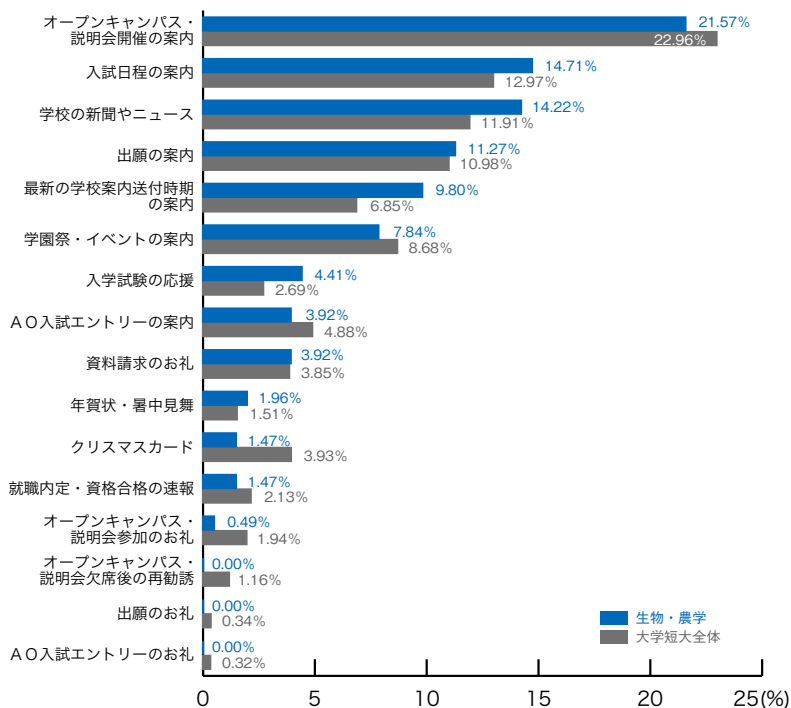

13. 郵送 DM で良かったと思う内容

大学短大進学者調査 2008

■教育・教員養成

	教育 教員養成	大学短大 全体
オープンキャンパス・説明会開催の案内	25.29	22.96
学園祭・イベントの案内	13.04	8.68
学校の新聞やニュース	10.31	11.91
出願の案内	9.92	10.98
入試日程の案内	8.95	12.97
クリスマスカード	5.06	3.93
最新の学校案内送付時期の案内	4.86	6.85
AO入試エントリーの案内	4.09	4.88
資料請求のお礼	4.09	3.85
入学試験の応援	3.70	2.69
オープンキャンパス・説明会参加のお礼	2.53	1.94
就職内定・資格合格の速報	1.75	2.13
年賀状・暑中見舞	1.36	1.51
オープンキャンパス・説明会欠席後の再勧誘	1.36	1.16
AO入試エントリーのお礼	0.39	0.32
出願のお礼	0.00	0.34
その他	3.31	2.89
	(%)	(%)

■地球・環境

	地球・環境	大学短大 全体
オープンキャンパス・説明会開催の案内	24.27	22.96
出願の案内	17.48	10.98
学校の新聞やニュース	14.56	11.91
入試日程の案内	13.59	12.97
最新の学校案内送付時期の案内	7.77	6.85
資料請求のお礼	4.85	3.85
学園祭・イベントの案内	3.88	8.68
就職内定・資格合格の速報	3.88	2.13
AO入試エントリーの案内	2.91	4.88
オープンキャンパス・説明会欠席後の再勧誘	1.94	1.16
年賀状・暑中見舞	1.94	1.51
オープンキャンパス・説明会参加のお礼	0.97	1.94
クリスマスカード	0.00	3.93
入学試験の応援	0.00	2.69
出願のお礼	0.00	0.34
AO入試エントリーのお礼	0.00	0.32
その他	1.94	2.89
	(%)	(%)

13. 郵送 DM で良かったと思う内容

大学短大進学者調査 2008

■生物・農学

	生物・農学	大学短大全体
オープンキャンパス・説明会開催の案内	21.57	22.96
入試日程の案内	14.71	12.97
学校の新聞やニュース	14.22	11.91
出願の案内	11.27	10.98
最新の学校案内送付時期の案内	9.80	6.85
学園祭・イベントの案内	7.84	8.68
入学試験の応援	4.41	2.69
AO入試エントリーの案内	3.92	4.88
資料請求のお礼	3.92	3.85
年賀状・暑中見舞	1.96	1.51
クリスマスカード	1.47	3.93
就職内定・資格合格の速報	1.47	2.13
オープンキャンパス・説明会参加のお礼	0.49	1.94
オープンキャンパス・説明会欠席後の再勧誘	0.00	1.16
出願のお礼	0.00	0.34
AO入試エントリーのお礼	0.00	0.32
その他	2.94	2.89
	(%)	(%)

■理学・数学

	理学・数学	大学短大全体
オープンキャンパス・説明会開催の案内	20.48	22.96
出願の案内	16.27	10.98
入試日程の案内	13.86	12.97
学校の新聞やニュース	12.05	11.91
学園祭・イベントの案内	9.64	8.68
最新の学校案内送付時期の案内	6.63	6.85
入学試験の応援	5.42	2.69
資料請求のお礼	4.22	3.85
出願のお礼	2.41	0.34
AO入試エントリーの案内	1.81	4.88
年賀状・暑中見舞	1.81	1.51
クリスマスカード	1.20	3.93
就職内定・資格合格の速報	1.20	2.13
オープンキャンパス・説明会欠席後の再勧誘	1.20	1.16
オープンキャンパス・説明会参加のお礼	0.00	1.94
AO入試エントリーのお礼	0.00	0.32
その他	1.81	2.89
	(%)	(%)