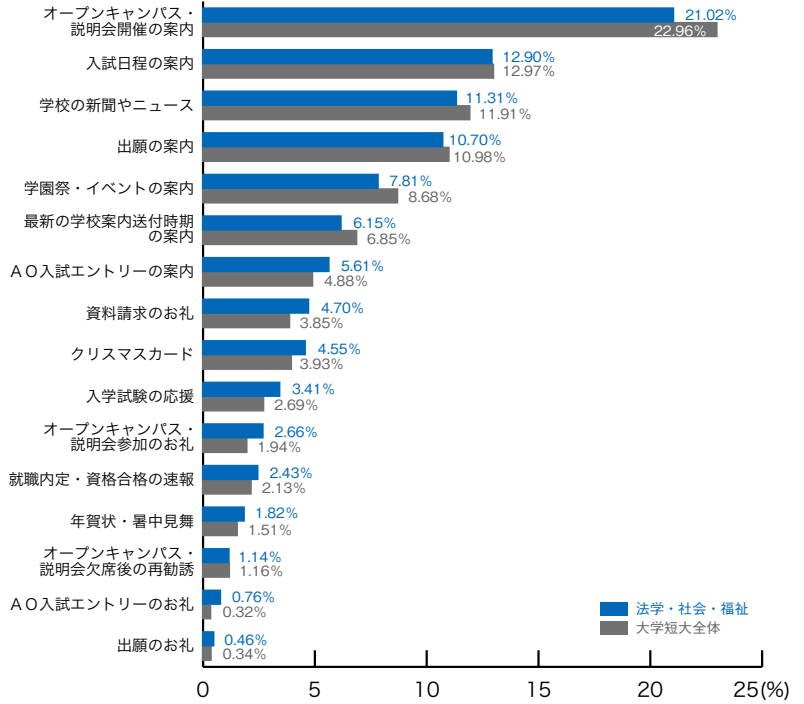

大学短大 進学者

13. 郵送 DM で良かったと思う内容 (大学短大・分野別集計)

※分野ごとの全回答数を母数とした各選択肢の割合として算出。

■法学・社会・福祉

	法学 社会・福祉	大学短大 全体
オープンキャンパス・説明会開催の案内	21.02	22.96
入試日程の案内	12.90	12.97
学校の新聞やニュース	11.31	11.91
出願の案内	10.70	10.98
学園祭・イベントの案内	7.81	8.68
最新の学校案内送付時期の案内	6.15	6.85
AO入試エントリーの案内	5.61	4.88
資料請求のお礼	4.70	3.85
クリスマスカード	4.55	3.93
入学試験の応援	3.41	2.69
オープンキャンパス・説明会参加のお礼	2.66	1.94
就職内定・資格合格の速報	2.43	2.13
年賀状・暑中見舞	1.82	1.51
オープンキャンパス・説明会欠席後の再勧誘	1.14	1.16
AO入試エントリーのお礼	0.76	0.32
出願のお礼	0.46	0.34
その他	2.58	2.89
	(%)	(%)

■経済・商学

	経済・商学	大学短大 全体
オープンキャンパス・説明会開催の案内	22.49	22.96
入試日程の案内	13.74	12.97
学校の新聞やニュース	13.05	11.91
出願の案内	10.97	10.98
最新の学校案内送付時期の案内	8.60	6.85
学園祭・イベントの案内	6.52	8.68
AO入試エントリーの案内	5.14	4.88
資料請求のお礼	4.37	3.85
クリスマスカード	2.92	3.93
入学試験の応援	2.46	2.69
就職内定・資格合格の速報	2.38	2.13
年賀状・暑中見舞	1.61	1.51
オープンキャンパス・説明会参加のお礼	1.38	1.94
オープンキャンパス・説明会欠席後の再勧誘	1.30	1.16
AO入試エントリーのお礼	0.38	0.32
出願のお礼	0.31	0.34
その他	2.38	2.89
	(%)	(%)