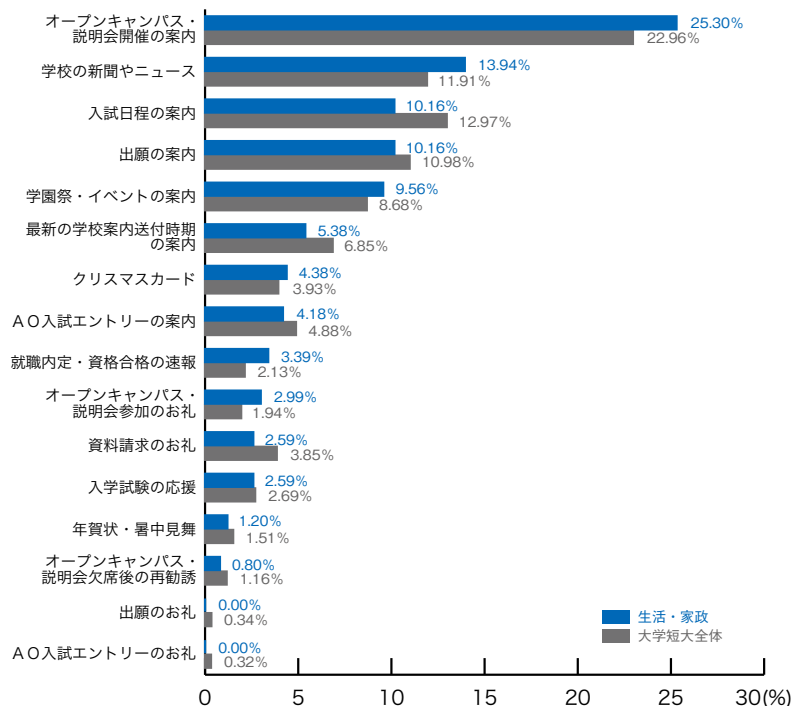

■文化・文学

	文化・文学	大学短大全体
オープンキャンパス・説明会開催の案内	19.23	22.96
入試日程の案内	15.93	12.97
学校の新聞やニュース	10.81	11.91
クリスマスカード	10.07	3.93
出願の案内	8.97	10.98
学園祭・イベントの案内	7.69	8.68
最新の学校案内送付時期の案内	4.40	6.85
資料請求のお礼	4.40	3.85
AO入試エントリーの案内	4.21	4.88
入学試験の応援	3.30	2.69
年賀状・暑中見舞	2.01	1.51
オープンキャンパス・説明会参加のお礼	1.83	1.94
就職内定・資格合格の速報	1.65	2.13
出願のお礼	0.92	0.34
オープンキャンパス・説明会欠席後の再勧誘	0.73	1.16
AO入試エントリーのお礼	0.73	0.32
その他	3.11	2.89
	(%)	(%)

13. 郵送 DM で良かったと思う内容

大学短大進学者調査 2008

■国際・語学

	国際・語学	大学短大全体
オープンキャンパス・説明会開催の案内	20.21	22.96
学校の新聞やニュース	18.09	11.91
入試日程の案内	13.83	12.97
出願の案内	8.94	10.98
学園祭・イベントの案内	8.51	8.68
クリスマスカード	6.60	3.93
最新の学校案内送付時期の案内	6.17	6.85
就職内定・資格合格の速報	2.98	2.13
年賀状・暑中見舞	2.55	1.51
AO入試エントリーの案内	2.13	4.88
資料請求のお礼	2.13	3.85
オープンキャンパス・説明会参加のお礼	2.13	1.94
入学試験の応援	1.70	2.69
オープンキャンパス・説明会欠席後の再勧誘	1.70	1.16
出願のお礼	0.21	0.34
AO入試エントリーのお礼	0.00	0.32
その他	2.13	2.89
	(%)	(%)

■生活・家政

	生活・家政	大学短大全体
オープンキャンパス・説明会開催の案内	25.30	22.96
学校の新聞やニュース	13.94	11.91
入試日程の案内	10.16	12.97
出願の案内	10.16	10.98
学園祭・イベントの案内	9.56	8.68
最新の学校案内送付時期の案内	5.38	6.85
クリスマスカード	4.38	3.93
AO入試エントリーの案内	4.18	4.88
就職内定・資格合格の速報	3.39	2.13
オープンキャンパス・説明会参加のお礼	2.99	1.94
資料請求のお礼	2.59	3.85
入学試験の応援	2.59	2.69
年賀状・暑中見舞	1.20	1.51
オープンキャンパス・説明会欠席後の再勧誘	0.80	1.16
出願のお礼	0.00	0.34
AO入試エントリーのお礼	0.00	0.32
その他	3.39	2.89
	(%)	(%)

13. 郵送 DM で良かったと思う内容

大学短大進学者調査 2008

■ 体育・医療

	体育・医療	大学短大全体
オープンキャンパス・説明会開催の案内	25.75	22.96
入試日程の案内	12.77	12.97
出願の案内	11.58	10.98
学校の新聞やニュース	9.98	11.91
学園祭・イベントの案内	9.38	8.68
最新の学校案内送付時期の案内	7.19	6.85
資料請求のお礼	4.19	3.85
AO入試エントリーの案内	3.59	4.88
クリスマスカード	2.79	3.93
入学試験の応援	2.40	2.69
就職内定・資格合格の速報	2.40	2.13
オープンキャンパス・説明会欠席後の再勧誘	1.80	1.16
オープンキャンパス・説明会参加のお礼	1.60	1.94
出願のお礼	0.60	0.34
年賀状・暑中見舞	0.40	1.51
AO入試エントリーのお礼	0.20	0.32
その他	3.39	2.89
	(%)	(%)