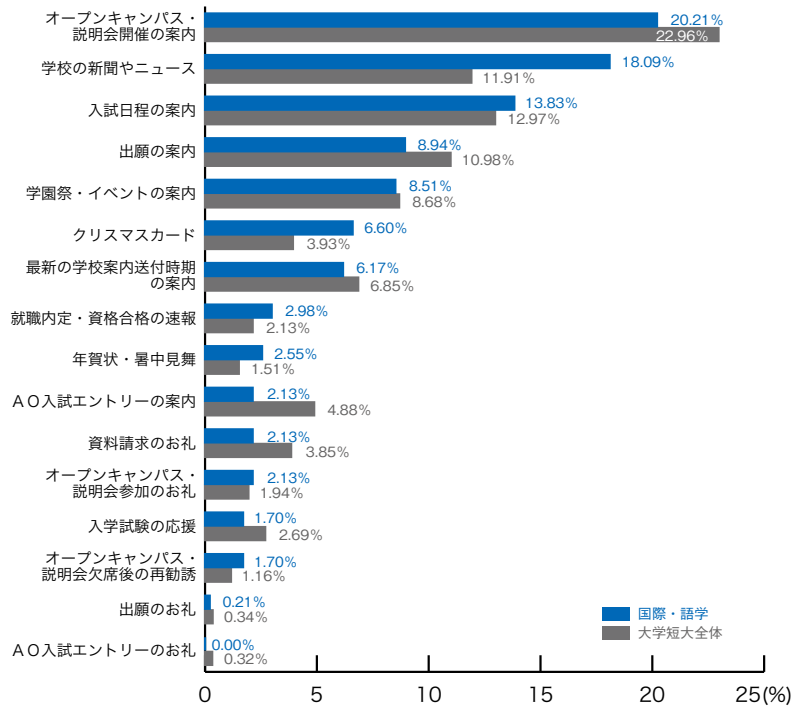

■文化・文学

	文化・文学	大学短大全体
オープンキャンパス・説明会開催の案内	19.23	22.96
入試日程の案内	15.93	12.97
学校の新聞やニュース	10.81	11.91
クリスマスカード	10.07	3.93
出願の案内	8.97	10.98
学園祭・イベントの案内	7.69	8.68
最新の学校案内送付時期の案内	4.40	6.85
資料請求のお礼	4.40	3.85
AO入試エントリーの案内	4.21	4.88
入学試験の応援	3.30	2.69
年賀状・暑中見舞	2.01	1.51
オープンキャンパス・説明会参加のお礼	1.83	1.94
就職内定・資格合格の速報	1.65	2.13
出願のお礼	0.92	0.34
オープンキャンパス・説明会欠席後の再勧誘	0.73	1.16
AO入試エントリーのお礼	0.73	0.32
その他	3.11	2.89
	(%)	(%)

13. 郵送 DM で良かったと思う内容

大学短大進学者調査 2008

■国際・語学

	国際・語学	大学短大全体
オープンキャンパス・説明会開催の案内	20.21	22.96
学校の新聞やニュース	18.09	11.91
入試日程の案内	13.83	12.97
出願の案内	8.94	10.98
学園祭・イベントの案内	8.51	8.68
クリスマスカード	6.60	3.93
最新の学校案内送付時期の案内	6.17	6.85
就職内定・資格合格の速報	2.98	2.13
年賀状・暑中見舞	2.55	1.51
AO入試エントリーの案内	2.13	4.88
資料請求のお礼	2.13	3.85
オープンキャンパス・説明会参加のお礼	2.13	1.94
入学試験の応援	1.70	2.69
オープンキャンパス・説明会欠席後の再勧誘	1.70	1.16
出願のお礼	0.21	0.34
AO入試エントリーのお礼	0.00	0.32
その他	2.13	2.89
	(%)	(%)