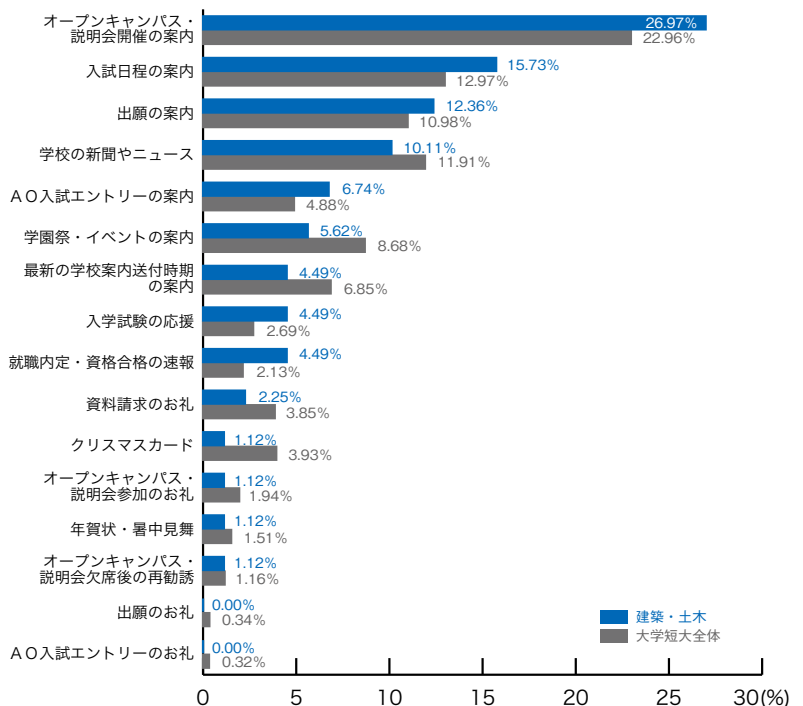

■理学・数学

	理学・数学	大学短大全体
オープンキャンパス・説明会開催の案内	20.48	22.96
出願の案内	16.27	10.98
入試日程の案内	13.86	12.97
学校の新聞やニュース	12.05	11.91
学園祭・イベントの案内	9.64	8.68
最新の学校案内送付時期の案内	6.63	6.85
入学試験の応援	5.42	2.69
資料請求のお礼	4.22	3.85
出願のお礼	2.41	0.34
AO入試エントリーの案内	1.81	4.88
年賀状・暑中見舞	1.81	1.51
クリスマスカード	1.20	3.93
就職内定・資格合格の速報	1.20	2.13
オープンキャンパス・説明会欠席後の再勧誘	1.20	1.16
オープンキャンパス・説明会参加のお礼	0.00	1.94
AO入試エントリーのお礼	0.00	0.32
その他	1.81	2.89
	(%)	(%)

13. 郵送 DM で良かったと思う内容

大学短大進学者調査 2008

■機械・工学

	機械・工学	大学短大全体
オープンキャンパス・説明会開催の案内	26.07	22.96
入試日程の案内	12.82	12.97
出願の案内	10.68	10.98
学校の新聞やニュース	10.26	11.91
最新の学校案内送付時期の案内	8.12	6.85
AO入試エントリーの案内	8.12	4.88
学園祭・イベントの案内	7.69	8.68
資料請求のお礼	5.56	3.85
就職内定・資格合格の速報	1.71	2.13
年賀状・暑中見舞	1.71	1.51
オープンキャンパス・説明会欠席後の再勧誘	1.71	1.16
オープンキャンパス・説明会参加のお礼	1.28	1.94
入学試験の応援	0.85	2.69
クリスマスカード	0.43	3.93
出願のお礼	0.00	0.34
AO入試エントリーのお礼	0.00	0.32
その他	2.99	2.89
	(%)	(%)

■建築・土木

	建築・土木	大学短大全体
オープンキャンパス・説明会開催の案内	26.97	22.96
入試日程の案内	15.73	12.97
出願の案内	12.36	10.98
学校の新聞やニュース	10.11	11.91
最新の学校案内送付時期の案内	4.49	6.85
AO入試エントリーの案内	6.74	4.88
学園祭・イベントの案内	5.62	8.68
入学試験の応援	4.49	2.69
就職内定・資格合格の速報	4.49	2.13
資料請求のお礼	2.25	3.85
クリスマスカード	1.12	3.93
オープンキャンパス・説明会参加のお礼	1.12	1.94
年賀状・暑中見舞	1.12	1.51
オープンキャンパス・説明会欠席後の再勧誘	1.12	1.16
出願のお礼	0.00	0.34
AO入試エントリーのお礼	0.00	0.32
その他	2.25	2.89
	(%)	(%)