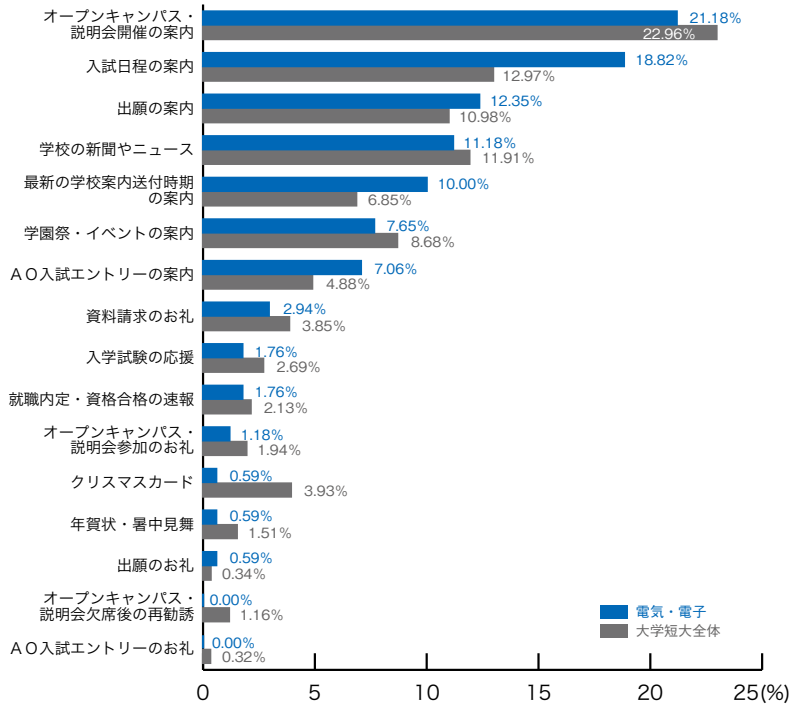

■理学・数学

	理学・数学	大学短大全体
オープンキャンパス・説明会開催の案内	20.48	22.96
出願の案内	16.27	10.98
入試日程の案内	13.86	12.97
学校の新聞やニュース	12.05	11.91
学園祭・イベントの案内	9.64	8.68
最新の学校案内送付時期の案内	6.63	6.85
入学試験の応援	5.42	2.69
資料請求のお礼	4.22	3.85
出願のお礼	2.41	0.34
AO入試エントリーの案内	1.81	4.88
年賀状・暑中見舞	1.81	1.51
クリスマスカード	1.20	3.93
就職内定・資格合格の速報	1.20	2.13
オープンキャンパス・説明会欠席後の再勧誘	1.20	1.16
オープンキャンパス・説明会参加のお礼	0.00	1.94
AO入試エントリーのお礼	0.00	0.32
その他	1.81	2.89
	(%)	(%)

13. 郵送 DM で良かったと思う内容

大学短大進学者調査 2008

■機械・工学

	機械・工学	大学短大全体
オープンキャンパス・説明会開催の案内	26.07	22.96
入試日程の案内	12.82	12.97
出願の案内	10.68	10.98
学校の新聞やニュース	10.26	11.91
最新の学校案内送付時期の案内	8.12	6.85
AO入試エントリーの案内	8.12	4.88
学園祭・イベントの案内	7.69	8.68
資料請求のお礼	5.56	3.85
就職内定・資格合格の速報	1.71	2.13
年賀状・暑中見舞	1.71	1.51
オープンキャンパス・説明会欠席後の再勧誘	1.71	1.16
オープンキャンパス・説明会参加のお礼	1.28	1.94
入学試験の応援	0.85	2.69
クリスマスカード	0.43	3.93
出願のお礼	0.00	0.34
AO入試エントリーのお礼	0.00	0.32
その他	2.99	2.89
	(%)	(%)

■建築・土木

	建築・土木	大学短大全体
オープンキャンパス・説明会開催の案内	26.97	22.96
入試日程の案内	15.73	12.97
出願の案内	12.36	10.98
学校の新聞やニュース	10.11	11.91
最新の学校案内送付時期の案内	4.49	6.85
AO入試エントリーの案内	6.74	4.88
学園祭・イベントの案内	5.62	8.68
入学試験の応援	4.49	2.69
就職内定・資格合格の速報	4.49	2.13
資料請求のお礼	2.25	3.85
クリスマスカード	1.12	3.93
オープンキャンパス・説明会参加のお礼	1.12	1.94
年賀状・暑中見舞	1.12	1.51
オープンキャンパス・説明会欠席後の再勧誘	1.12	1.16
出願のお礼	0.00	0.34
AO入試エントリーのお礼	0.00	0.32
その他	2.25	2.89
	(%)	(%)

13. 郵送 DM で良かったと思う内容

大学短大進学者調査 2008

■電気・電子

	電気・電子	大学短大全体
オープンキャンパス・説明会開催の案内	21.18	22.96
入試日程の案内	18.82	12.97
出願の案内	12.35	10.98
学校の新聞やニュース	11.18	11.91
最新の学校案内送付時期の案内	10.00	6.85
学園祭・イベントの案内	7.65	8.68
AO入試エントリーの案内	7.06	4.88
資料請求のお礼	2.94	3.85
入学試験の応援	1.76	2.69
就職内定・資格合格の速報	1.76	2.13
オープンキャンパス・説明会参加のお礼	1.18	1.94
クリスマスカード	0.59	3.93
年賀状・暑中見舞	0.59	1.51
出願のお礼	0.59	0.34
オープンキャンパス・説明会欠席後の再勧誘	0.00	1.16
AO入試エントリーのお礼	0.00	0.32
その他	2.35	2.89
	(%)	(%)