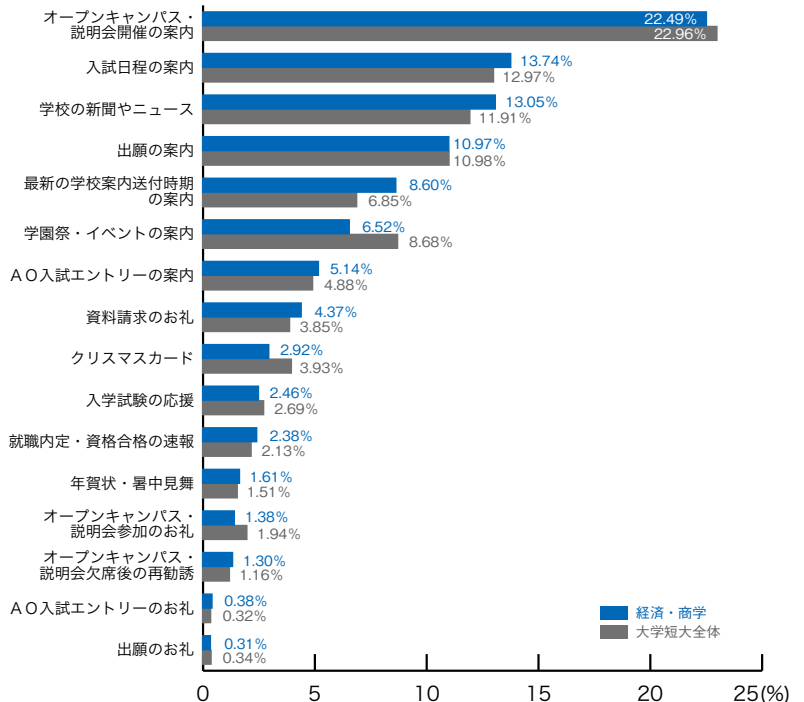

大学短大 進学者

13. 郵送 DM で良かったと思う内容 (大学短大・分野別集計)

※分野ごとの全回答数を母数とした各選択肢の割合として算出。

■法学・社会・福祉

	法学 社会・福祉	大学短大 全体
オープンキャンパス・説明会開催の案内	21.02	22.96
入試日程の案内	12.90	12.97
学校の新聞やニュース	11.31	11.91
出願の案内	10.70	10.98
学園祭・イベントの案内	7.81	8.68
最新の学校案内送付時期の案内	6.15	6.85
AO入試エントリーの案内	5.61	4.88
資料請求のお礼	4.70	3.85
クリスマスカード	4.55	3.93
入学試験の応援	3.41	2.69
オープンキャンパス・説明会参加のお礼	2.66	1.94
就職内定・資格合格の速報	2.43	2.13
年賀状・暑中見舞	1.82	1.51
オープンキャンパス・説明会欠席後の再勧誘	1.14	1.16
AO入試エントリーのお礼	0.76	0.32
出願のお礼	0.46	0.34
その他	2.58	2.89
	(%)	(%)

■経済・商学

	経済・商学	大学短大 全体
オープンキャンパス・説明会開催の案内	22.49	22.96
入試日程の案内	13.74	12.97
学校の新聞やニュース	13.05	11.91
出願の案内	10.97	10.98
最新の学校案内送付時期の案内	8.60	6.85
学園祭・イベントの案内	6.52	8.68
AO入試エントリーの案内	5.14	4.88
資料請求のお礼	4.37	3.85
クリスマスカード	2.92	3.93
入学試験の応援	2.46	2.69
就職内定・資格合格の速報	2.38	2.13
年賀状・暑中見舞	1.61	1.51
オープンキャンパス・説明会参加のお礼	1.38	1.94
オープンキャンパス・説明会欠席後の再勧誘	1.30	1.16
AO入試エントリーのお礼	0.38	0.32
出願のお礼	0.31	0.34
その他	2.38	2.89
	(%)	(%)