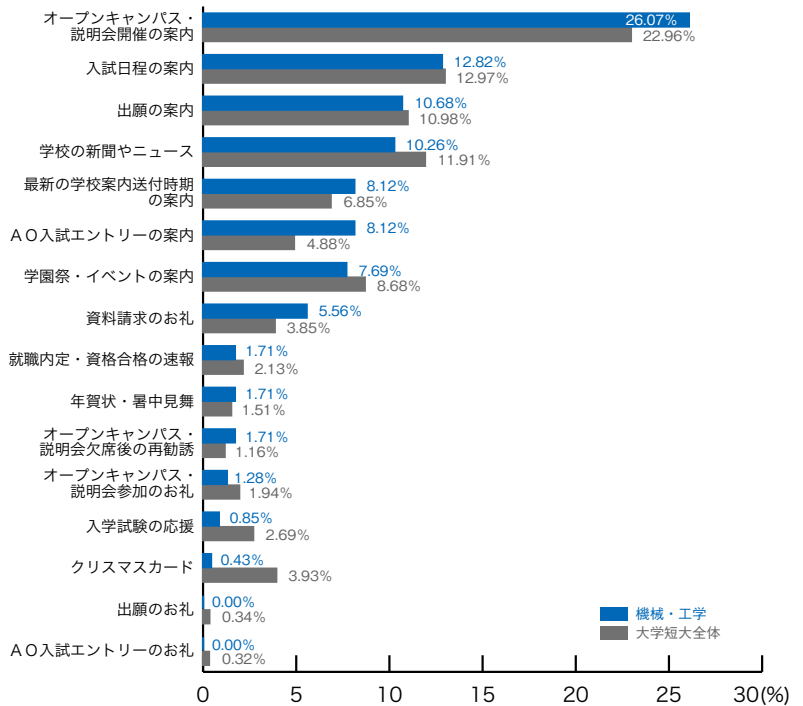

■地球・環境

	地球・環境	大学短大 全体
オープンキャンパス・説明会開催の案内	24.27	22.96
出願の案内	17.48	10.98
学校の新聞やニュース	14.56	11.91
入試日程の案内	13.59	12.97
最新の学校案内送付時期の案内	7.77	6.85
資料請求のお礼	4.85	3.85
学園祭・イベントの案内	3.88	8.68
就職内定・資格合格の速報	3.88	2.13
AO入試エントリーの案内	2.91	4.88
オープンキャンパス・説明会欠席後の再勧誘	1.94	1.16
年賀状・暑中見舞	1.94	1.51
オープンキャンパス・説明会参加のお礼	0.97	1.94
クリスマスカード	0.00	3.93
入学試験の応援	0.00	2.69
出願のお礼	0.00	0.34
AO入試エントリーのお礼	0.00	0.32
その他	1.94	2.89
	(%)	(%)

13. 郵送 DM で良かったと思う内容

大学短大進学者調査 2008

■生物・農学

	生物・農学	大学短大全体
オープンキャンパス・説明会開催の案内	21.57	22.96
入試日程の案内	14.71	12.97
学校の新聞やニュース	14.22	11.91
出願の案内	11.27	10.98
最新の学校案内送付時期の案内	9.80	6.85
学園祭・イベントの案内	7.84	8.68
入学試験の応援	4.41	2.69
AO入試エントリーの案内	3.92	4.88
資料請求のお礼	3.92	3.85
年賀状・暑中見舞	1.96	1.51
クリスマスカード	1.47	3.93
就職内定・資格合格の速報	1.47	2.13
オープンキャンパス・説明会参加のお礼	0.49	1.94
オープンキャンパス・説明会欠席後の再勧誘	0.00	1.16
出願のお礼	0.00	0.34
AO入試エントリーのお礼	0.00	0.32
その他	2.94	2.89
	(%)	(%)

■理学・数学

	理学・数学	大学短大全体
オープンキャンパス・説明会開催の案内	20.48	22.96
出願の案内	16.27	10.98
入試日程の案内	13.86	12.97
学校の新聞やニュース	12.05	11.91
学園祭・イベントの案内	9.64	8.68
最新の学校案内送付時期の案内	6.63	6.85
入学試験の応援	5.42	2.69
資料請求のお礼	4.22	3.85
出願のお礼	2.41	0.34
AO入試エントリーの案内	1.81	4.88
年賀状・暑中見舞	1.81	1.51
クリスマスカード	1.20	3.93
就職内定・資格合格の速報	1.20	2.13
オープンキャンパス・説明会欠席後の再勧誘	1.20	1.16
オープンキャンパス・説明会参加のお礼	0.00	1.94
AO入試エントリーのお礼	0.00	0.32
その他	1.81	2.89
	(%)	(%)

13. 郵送 DM で良かったと思う内容

大学短大進学者調査 2008

■機械・工学

	機械・工学	大学短大全体
オープンキャンパス・説明会開催の案内	26.07	22.96
入試日程の案内	12.82	12.97
出願の案内	10.68	10.98
学校の新聞やニュース	10.26	11.91
最新の学校案内送付時期の案内	8.12	6.85
AO入試エントリーの案内	8.12	4.88
学園祭・イベントの案内	7.69	8.68
資料請求のお礼	5.56	3.85
就職内定・資格合格の速報	1.71	2.13
年賀状・暑中見舞	1.71	1.51
オープンキャンパス・説明会欠席後の再勧誘	1.71	1.16
オープンキャンパス・説明会参加のお礼	1.28	1.94
入学試験の応援	0.85	2.69
クリスマスカード	0.43	3.93
出願のお礼	0.00	0.34
AO入試エントリーのお礼	0.00	0.32
その他	2.99	2.89
	(%)	(%)