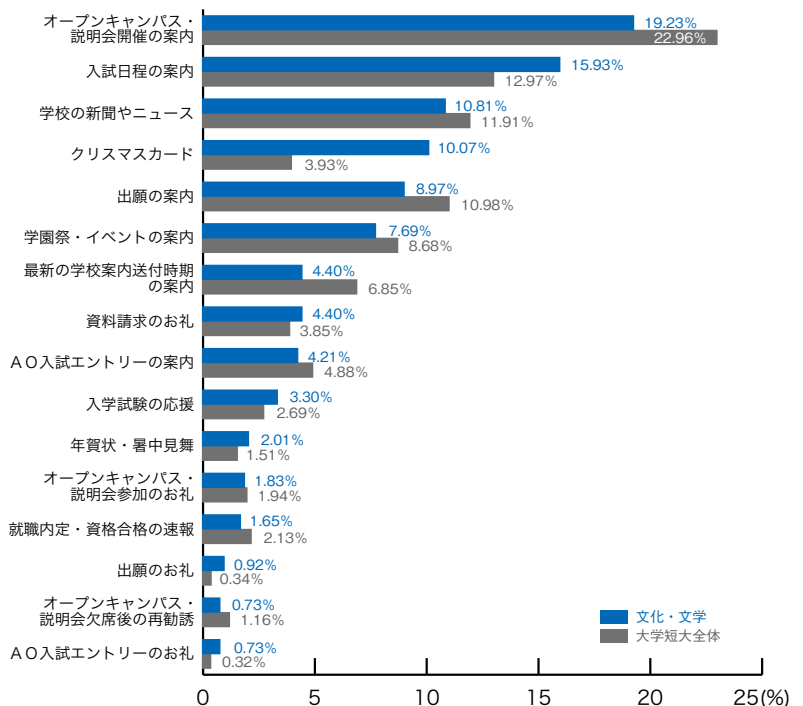

■経済・商学

	経済・商学	大学短大 全体
オープンキャンパス・説明会開催の案内	22.49	22.96
入試日程の案内	13.74	12.97
学校の新聞やニュース	13.05	11.91
出願の案内	10.97	10.98
最新の学校案内送付時期の案内	8.60	6.85
学園祭・イベントの案内	6.52	8.68
AO入試エントリーの案内	5.14	4.88
資料請求のお礼	4.37	3.85
クリスマスカード	2.92	3.93
入学試験の応援	2.46	2.69
就職内定・資格合格の速報	2.38	2.13
年賀状・暑中見舞	1.61	1.51
オープンキャンパス・説明会参加のお礼	1.38	1.94
オープンキャンパス・説明会欠席後の再勧誘	1.30	1.16
AO入試エントリーのお礼	0.38	0.32
出願のお礼	0.31	0.34
その他	2.38	2.89
	(%)	(%)

13. 郵送 DM で良かったと思う内容

大学短大進学者調査 2008

■芸術・創作

	芸術・創作	大学短大全体
オープンキャンパス・説明会開催の案内	24.76	22.96
学校の新聞やニュース	13.68	11.91
学園祭・イベントの案内	12.38	8.68
出願の案内	9.45	10.98
入試日程の案内	8.47	12.97
最新の学校案内送付時期の案内	6.84	6.85
AO入試エントリーの案内	6.51	4.88
クリスマスカード	3.26	3.93
資料請求のお礼	3.26	3.85
オープンキャンパス・説明会参加のお礼	2.61	1.94
年賀状・暑中見舞	1.30	1.51
オープンキャンパス・説明会欠席後の再勧誘	1.30	1.16
就職内定・資格合格の速報	0.65	2.13
AO入試エントリーのお礼	0.65	0.32
入学試験の応援	0.33	2.69
出願のお礼	0.33	0.34
その他	4.23	2.89
	(%)	(%)

■文化・文学

	文化・文学	大学短大全体
オープンキャンパス・説明会開催の案内	19.23	22.96
入試日程の案内	15.93	12.97
学校の新聞やニュース	10.81	11.91
クリスマスカード	10.07	3.93
出願の案内	8.97	10.98
学園祭・イベントの案内	7.69	8.68
最新の学校案内送付時期の案内	4.40	6.85
資料請求のお礼	4.40	3.85
AO入試エントリーの案内	4.21	4.88
入学試験の応援	3.30	2.69
年賀状・暑中見舞	2.01	1.51
オープンキャンパス・説明会参加のお礼	1.83	1.94
就職内定・資格合格の速報	1.65	2.13
出願のお礼	0.92	0.34
オープンキャンパス・説明会欠席後の再勧誘	0.73	1.16
AO入試エントリーのお礼	0.73	0.32
その他	3.11	2.89
	(%)	(%)