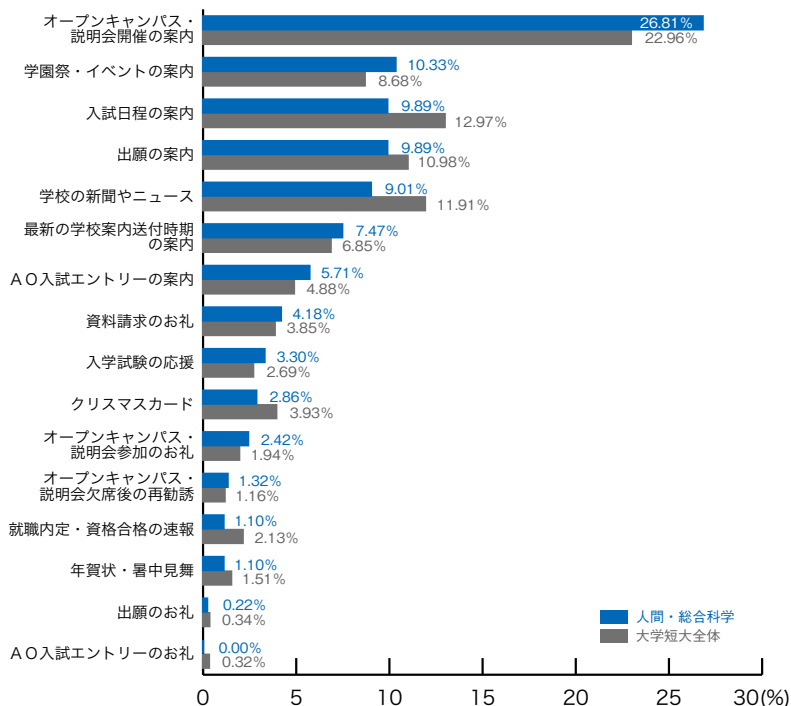

■生活・家政

	生活・家政	大学短大全体
オープンキャンパス・説明会開催の案内	25.30	22.96
学校の新聞やニュース	13.94	11.91
入試日程の案内	10.16	12.97
出願の案内	10.16	10.98
学園祭・イベントの案内	9.56	8.68
最新の学校案内送付時期の案内	5.38	6.85
クリスマスカード	4.38	3.93
AO入試エントリーの案内	4.18	4.88
就職内定・資格合格の速報	3.39	2.13
オープンキャンパス・説明会参加のお礼	2.99	1.94
資料請求のお礼	2.59	3.85
入学試験の応援	2.59	2.69
年賀状・暑中見舞	1.20	1.51
オープンキャンパス・説明会欠席後の再勧誘	0.80	1.16
出願のお礼	0.00	0.34
AO入試エントリーのお礼	0.00	0.32
その他	3.39	2.89
	(%)	(%)

13. 郵送 DM で良かったと思う内容

大学短大進学者調査 2008

■ 体育・医療

	体育・医療	大学短大全体
オープンキャンパス・説明会開催の案内	25.75	22.96
入試日程の案内	12.77	12.97
出願の案内	11.58	10.98
学校の新聞やニュース	9.98	11.91
学園祭・イベントの案内	9.38	8.68
最新の学校案内送付時期の案内	7.19	6.85
資料請求のお礼	4.19	3.85
AO入試エントリーの案内	3.59	4.88
クリスマスカード	2.79	3.93
入学試験の応援	2.40	2.69
就職内定・資格合格の速報	2.40	2.13
オープンキャンパス・説明会欠席後の再勧誘	1.80	1.16
オープンキャンパス・説明会参加のお礼	1.60	1.94
出願のお礼	0.60	0.34
年賀状・暑中見舞	0.40	1.51
AO入試エントリーのお礼	0.20	0.32
その他	3.39	2.89
	(%)	(%)

■ 人間・総合科学

	人間総合科学	大学短大全体
オープンキャンパス・説明会開催の案内	26.81	22.96
学園祭・イベントの案内	10.33	8.68
入試日程の案内	9.89	12.97
出願の案内	9.89	10.98
学校の新聞やニュース	9.01	11.91
最新の学校案内送付時期の案内	7.47	6.85
AO入試エントリーの案内	5.71	4.88
資料請求のお礼	4.18	3.85
入学試験の応援	3.30	2.69
クリスマスカード	2.86	3.93
オープンキャンパス・説明会参加のお礼	2.42	1.94
オープンキャンパス・説明会欠席後の再勧誘	1.32	1.16
就職内定・資格合格の速報	1.10	2.13
年賀状・暑中見舞	1.10	1.51
出願のお礼	0.22	0.34
AO入試エントリーのお礼	0.00	0.32
その他	4.40	2.89
	(%)	(%)