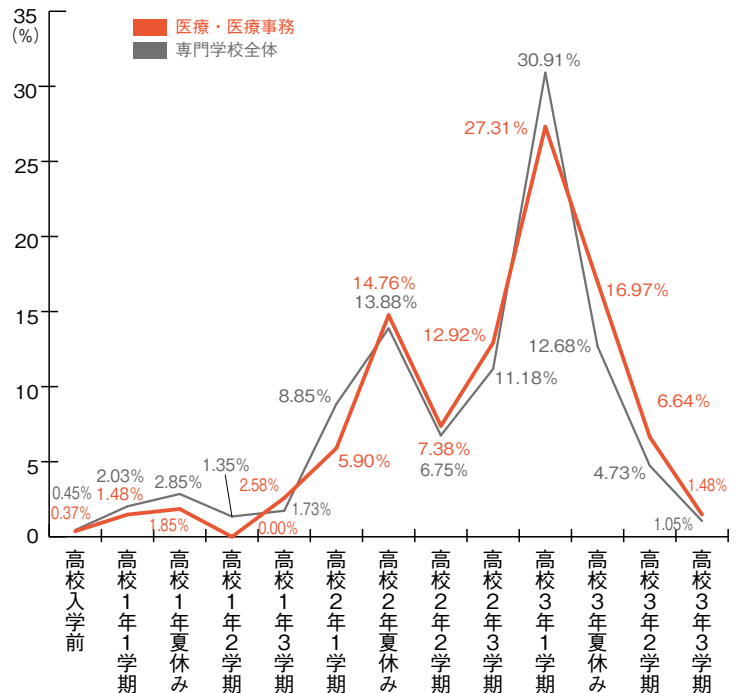

医療・医療事務

	医療・医療事務	専門学校全体
高校入学前	0.37	0.45
高校1年1学期	1.48	2.03
高校1年夏休み	1.85	2.85
高校1年2学期	0.00	1.35
高校1年3学期	2.58	1.73
高校2年1学期	5.90	8.85
高校2年夏休み	14.76	13.88
高校2年2学期	7.38	6.75
高校2年3学期	12.92	11.18
高校3年1学期	27.31	30.91
高校3年夏休み	16.97	12.68
高校3年2学期	6.64	4.73
高校3年3学期	1.48	1.05
無回答	0.37	1.58
	(%)	(%)