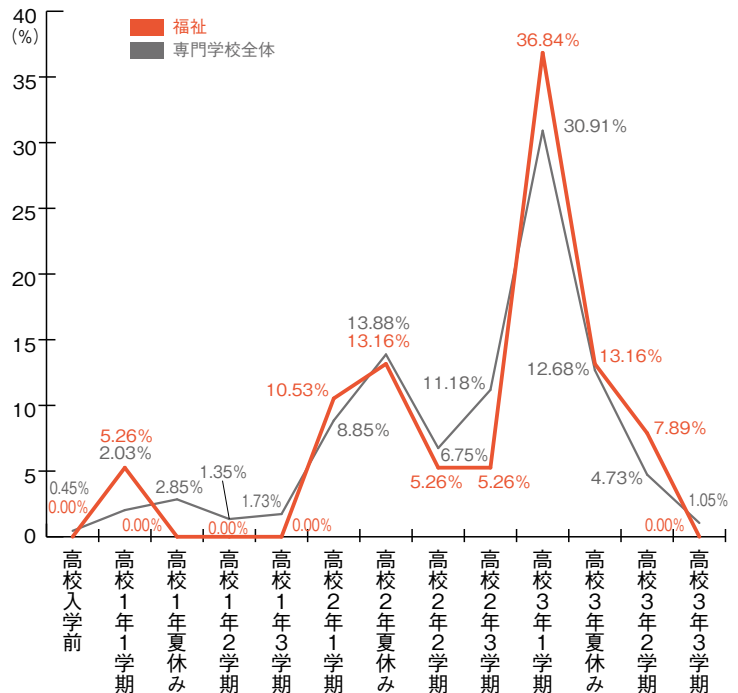

■福祉

	福祉	専門学校全体
高校入学前	0.00	0.45
高校1年1学期	5.26	2.03
高校1年夏休み	0.00	2.85
高校1年2学期	0.00	1.35
高校1年3学期	0.00	1.73
高校2年1学期	10.53	8.85
高校2年夏休み	13.16	13.88
高校2年2学期	5.26	6.75
高校2年3学期	5.26	11.18
高校3年1学期	36.84	30.91
高校3年夏休み	13.16	12.68
高校3年2学期	7.89	4.73
高校3年3学期	0.00	1.05
無回答	2.63	1.58
	(%)	(%)