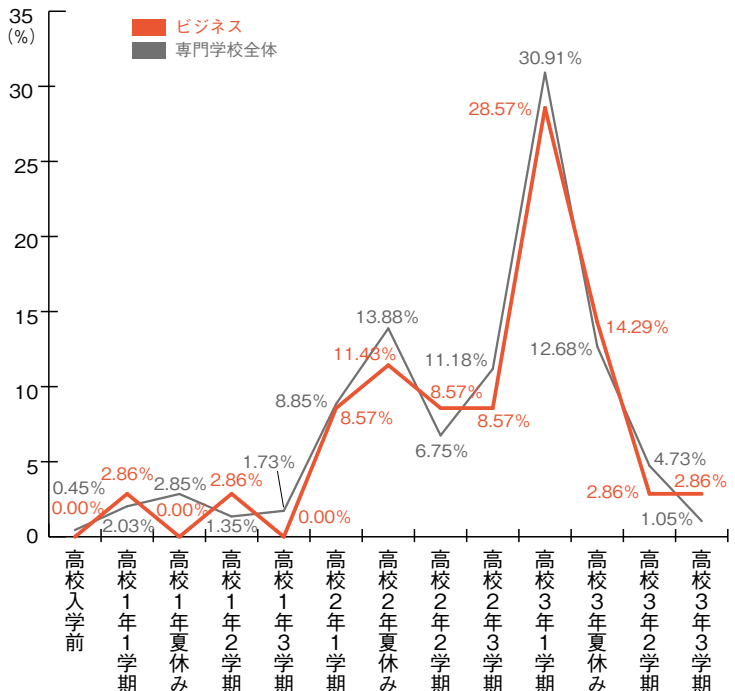

専門学校 進学者

2. 学校案内パンフレットを最も請求した時期 (専門学校ジャンル別集計)

■公務員・法律・政治

	公務員・法律・政治	専門学校全体
高校入学前	0.00	0.45
高校1年1学期	1.79	2.03
高校1年夏休み	0.00	2.85
高校1年2学期	1.79	1.35
高校1年3学期	0.00	1.73
高校2年1学期	7.14	8.85
高校2年夏休み	10.71	13.88
高校2年2学期	3.57	6.75
高校2年3学期	8.93	11.18
高校3年1学期	37.50	30.91
高校3年夏休み	19.64	12.68
高校3年2学期	3.57	4.73
高校3年3学期	3.57	1.05
無回答	1.79	1.58
	(%)	(%)

■ビジネス

	ビジネス	専門学校全体
高校入学前	0.00	0.45
高校1年1学期	2.86	2.03
高校1年夏休み	0.00	2.85
高校1年2学期	2.86	1.35
高校1年3学期	0.00	1.73
高校2年1学期	8.57	8.85
高校2年夏休み	11.43	13.88
高校2年2学期	8.57	6.75
高校2年3学期	8.57	11.18
高校3年1学期	28.57	30.91
高校3年夏休み	14.29	12.68
高校3年2学期	2.86	4.73
高校3年3学期	2.86	1.05
無回答	8.57	1.58
	(%)	(%)

2. 学校案内パンフレットを最も請求した時期

専門学校進学者調査 2008

■旅行・観光・ホテル

	旅行・観光・ホテル	専門学校全体
高校入学前	0.00	0.45
高校1年1学期	0.00	2.03
高校1年夏休み	2.35	2.85
高校1年2学期	1.18	1.35
高校1年3学期	2.35	1.73
高校2年1学期	7.06	8.85
高校2年夏休み	17.65	13.88
高校2年2学期	7.06	6.75
高校2年3学期	11.76	11.18
高校3年1学期	35.29	30.91
高校3年夏休み	11.76	12.68
高校3年2学期	2.35	4.73
高校3年3学期	1.18	1.05
無回答	0.00	1.58
	(%)	(%)