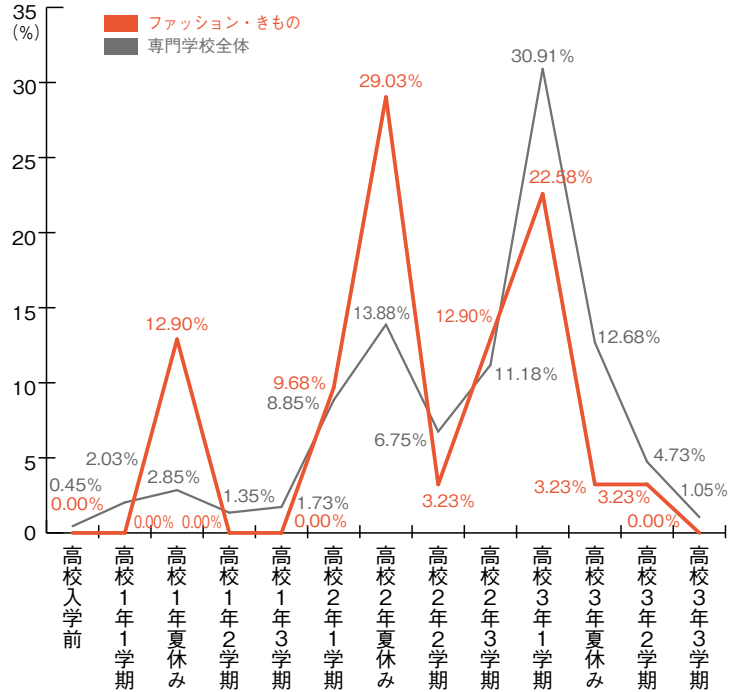

2. 学校案内パンフレットを最も請求した時期

専門学校進学者調査 2008

■音楽・イベント

	音楽・イベント	専門学校全体
高校入学前	0.00	0.45
高校1年1学期	6.52	2.03
高校1年夏休み	2.17	2.85
高校1年2学期	0.00	1.35
高校1年3学期	2.17	1.73
高校2年1学期	4.35	8.85
高校2年夏休み	19.57	13.88
高校2年2学期	10.87	6.75
高校2年3学期	6.52	11.18
高校3年1学期	36.96	30.91
高校3年夏休み	8.70	12.68
高校3年2学期	0.00	4.73
高校3年3学期	0.00	1.05
無回答	2.17	1.58
	(%)	(%)

■デザイン・写真・芸術

	デザイン・写真・芸術	専門学校全体
高校入学前	0.00	0.45
高校1年1学期	1.79	2.03
高校1年夏休み	3.57	2.85
高校1年2学期	0.00	1.35
高校1年3学期	0.00	1.73
高校2年1学期	10.71	8.85
高校2年夏休み	12.50	13.88
高校2年2学期	7.14	6.75
高校2年3学期	3.57	11.18
高校3年1学期	41.07	30.91
高校3年夏休み	10.71	12.68
高校3年2学期	7.14	4.73
高校3年3学期	0.00	1.05
無回答	1.79	1.58
	(%)	(%)

2. 学校案内パンフレットを最も請求した時期

専門学校進学者調査 2008

■ファッション・きもの

	ファッション・きもの	専門学校全体
高校入学前	0.00	0.45
高校1年1学期	0.00	2.03
高校1年夏休み	12.90	2.85
高校1年2学期	0.00	1.35
高校1年3学期	0.00	1.73
高校2年1学期	9.68	8.85
高校2年夏休み	29.03	13.88
高校2年2学期	3.23	6.75
高校2年3学期	12.90	11.18
高校3年1学期	22.58	30.91
高校3年夏休み	3.23	12.68
高校3年2学期	3.23	4.73
高校3年3学期	0.00	1.05
無回答	3.23	1.58
	(%)	(%)

■コンピュータ・ゲーム

	コンピュータ・ゲーム	専門学校全体
高校入学前	1.33	0.45
高校1年1学期	1.33	2.03
高校1年夏休み	4.00	2.85
高校1年2学期	1.33	1.35
高校1年3学期	2.67	1.73
高校2年1学期	2.67	8.85
高校2年夏休み	14.67	13.88
高校2年2学期	13.33	6.75
高校2年3学期	6.67	11.18
高校3年1学期	30.67	30.91
高校3年夏休み	9.33	12.68
高校3年2学期	9.33	4.73
高校3年3学期	1.33	1.05
無回答	1.33	1.58
	(%)	(%)