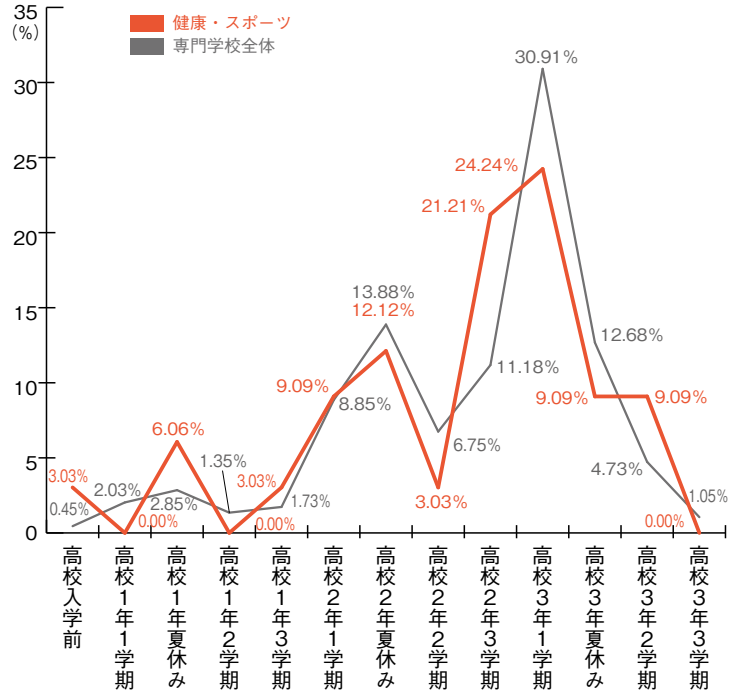

2. 学校案内パンフレットを最も請求した時期

専門学校進学者調査 2008

■保育・教育

	保育・教育	専門学校全体
高校入学前	0.00	0.45
高校1年1学期	0.00	2.03
高校1年夏休み	8.00	2.85
高校1年2学期	4.00	1.35
高校1年3学期	2.00	1.73
高校2年1学期	0.00	8.85
高校2年夏休み	14.00	13.88
高校2年2学期	4.00	6.75
高校2年3学期	12.00	11.18
高校3年1学期	40.00	30.91
高校3年夏休み	8.00	12.68
高校3年2学期	4.00	4.73
高校3年3学期	2.00	1.05
無回答	2.00	1.58
	(%)	(%)

■福祉

	福祉	専門学校全体
高校入学前	0.00	0.45
高校1年1学期	5.26	2.03
高校1年夏休み	0.00	2.85
高校1年2学期	0.00	1.35
高校1年3学期	0.00	1.73
高校2年1学期	10.53	8.85
高校2年夏休み	13.16	13.88
高校2年2学期	5.26	6.75
高校2年3学期	5.26	11.18
高校3年1学期	36.84	30.91
高校3年夏休み	13.16	12.68
高校3年2学期	7.89	4.73
高校3年3学期	0.00	1.05
無回答	2.63	1.58
	(%)	(%)

2. 学校案内パンフレットを最も請求した時期

専門学校進学者調査 2008

健康・スポーツ

	健康・スポーツ	専門学校全体
高校入学前	3.03	0.45
高校1年1学期	0.00	2.03
高校1年夏休み	6.06	2.85
高校1年2学期	0.00	1.35
高校1年3学期	3.03	1.73
高校2年1学期	9.09	8.85
高校2年夏休み	12.12	13.88
高校2年2学期	3.03	6.75
高校2年3学期	21.21	11.18
高校3年1学期	24.24	30.91
高校3年夏休み	9.09	12.68
高校3年2学期	9.09	4.73
高校3年3学期	0.00	1.05
無回答	0.00	1.58
	(%)	(%)