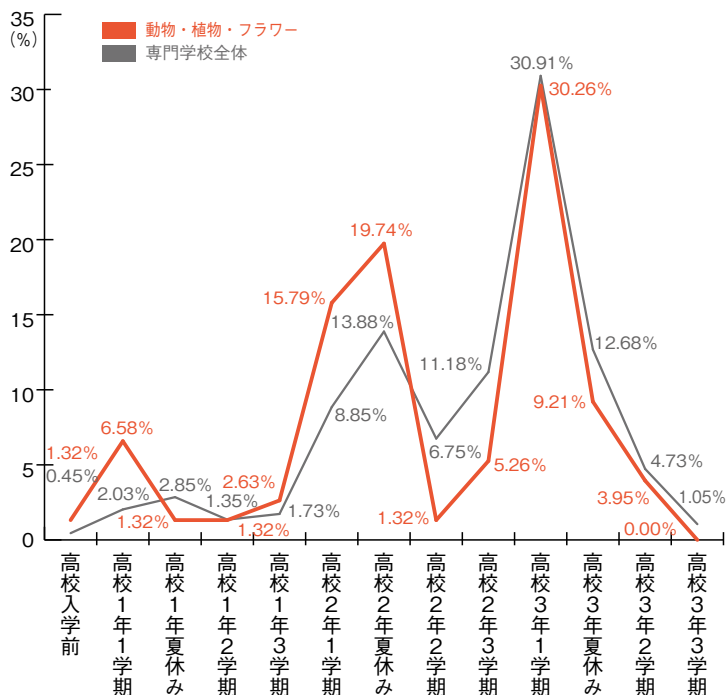

■建築・土木・インテリア

	建築・土木・インテリア	専門学校全体
高校入学前	0.00	0.45
高校1年1学期	2.33	2.03
高校1年夏休み	2.33	2.85
高校1年2学期	0.00	1.35
高校1年3学期	4.65	1.73
高校2年1学期	13.95	8.85
高校2年夏休み	11.63	13.88
高校2年2学期	4.65	6.75
高校2年3学期	18.60	11.18
高校3年1学期	30.23	30.91
高校3年夏休み	6.98	12.68
高校3年2学期	4.65	4.73
高校3年3学期	0.00	1.05
無回答	0.00	1.58
	(%)	(%)

2. 学校案内パンフレットを最も請求した時期

専門学校進学者調査 2008

■動物・植物・フラワー

	動物・植物・フラワー	専門学校全体
高校入学前	1.32	0.45
高校1年1学期	6.58	2.03
高校1年夏休み	1.32	2.85
高校1年2学期	1.32	1.35
高校1年3学期	2.63	1.73
高校2年1学期	15.79	8.85
高校2年夏休み	19.74	13.88
高校2年2学期	1.32	6.75
高校2年3学期	5.26	11.18
高校3年1学期	30.26	30.91
高校3年夏休み	9.21	12.68
高校3年2学期	3.95	4.73
高校3年3学期	0.00	1.05
無回答	1.32	1.58
	(%)	(%)