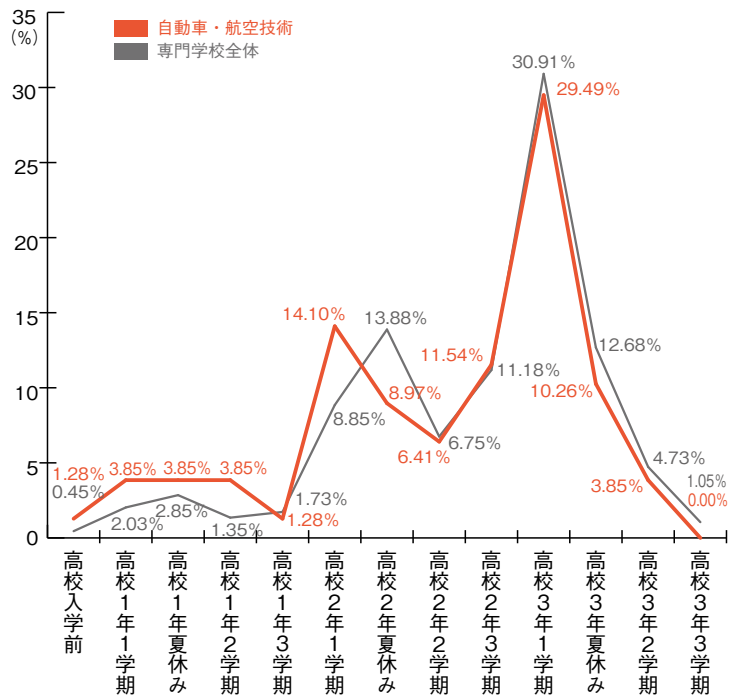

2. 学校案内パンフレットを最も請求した時期

専門学校進学者調査 2008

■自動車・航空技術

	自動車・航空技術	専門学校全体
高校入学前	1.28	0.45
高校1年1学期	3.85	2.03
高校1年夏休み	3.85	2.85
高校1年2学期	3.85	1.35
高校1年3学期	1.28	1.73
高校2年1学期	14.10	8.85
高校2年夏休み	8.97	13.88
高校2年2学期	6.41	6.75
高校2年3学期	11.54	11.18
高校3年1学期	29.49	30.91
高校3年夏休み	10.26	12.68
高校3年2学期	3.85	4.73
高校3年3学期	0.00	1.05
無回答	1.28	1.58
	(%)	(%)