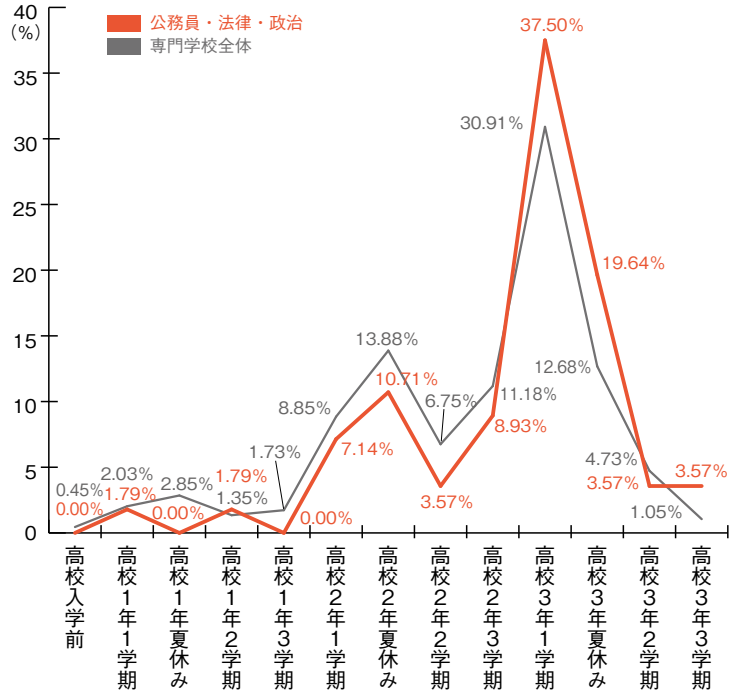

専門学校 進学者

2. 学校案内パンフレットを最も請求した時期 (専門学校ジャンル別集計)

■公務員・法律・政治

	公務員・法律・政治	専門学校全体
高校入学前	0.00	0.45
高校1年1学期	1.79	2.03
高校1年夏休み	0.00	2.85
高校1年2学期	1.79	1.35
高校1年3学期	0.00	1.73
高校2年1学期	7.14	8.85
高校2年夏休み	10.71	13.88
高校2年2学期	3.57	6.75
高校2年3学期	8.93	11.18
高校3年1学期	37.50	30.91
高校3年夏休み	19.64	12.68
高校3年2学期	3.57	4.73
高校3年3学期	3.57	1.05
無回答	1.79	1.58
	(%)	(%)

■ビジネス

	ビジネス	専門学校全体
高校入学前	0.00	0.45
高校1年1学期	2.86	2.03
高校1年夏休み	0.00	2.85
高校1年2学期	2.86	1.35
高校1年3学期	0.00	1.73
高校2年1学期	8.57	8.85
高校2年夏休み	11.43	13.88
高校2年2学期	8.57	6.75
高校2年3学期	8.57	11.18
高校3年1学期	28.57	30.91
高校3年夏休み	14.29	12.68
高校3年2学期	2.86	4.73
高校3年3学期	2.86	1.05
無回答	8.57	1.58
	(%)	(%)