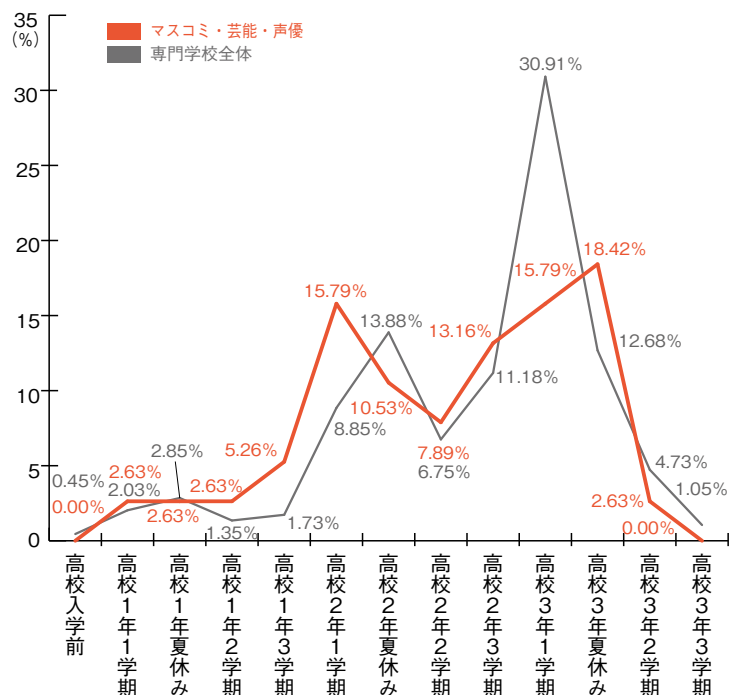

■ビジネス

	ビジネス	専門学校全体
高校入学前	0.00	0.45
高校1年1学期	2.86	2.03
高校1年夏休み	0.00	2.85
高校1年2学期	2.86	1.35
高校1年3学期	0.00	1.73
高校2年1学期	8.57	8.85
高校2年夏休み	11.43	13.88
高校2年2学期	8.57	6.75
高校2年3学期	8.57	11.18
高校3年1学期	28.57	30.91
高校3年夏休み	14.29	12.68
高校3年2学期	2.86	4.73
高校3年3学期	2.86	1.05
無回答	8.57	1.58
	(%)	(%)

2. 学校案内パンフレットを最も請求した時期

専門学校進学者調査 2008

■旅行・観光・ホテル

	旅行・観光・ホテル	専門学校全体
高校入学前	0.00	0.45
高校1年1学期	0.00	2.03
高校1年夏休み	2.35	2.85
高校1年2学期	1.18	1.35
高校1年3学期	2.35	1.73
高校2年1学期	7.06	8.85
高校2年夏休み	17.65	13.88
高校2年2学期	7.06	6.75
高校2年3学期	11.76	11.18
高校3年1学期	35.29	30.91
高校3年夏休み	11.76	12.68
高校3年2学期	2.35	4.73
高校3年3学期	1.18	1.05
無回答	0.00	1.58
	(%)	(%)

■マスコミ・芸能・声優

	マスコミ・芸能・声優	専門学校全体
高校入学前	0.00	0.45
高校1年1学期	2.63	2.03
高校1年夏休み	2.63	2.85
高校1年2学期	2.63	1.35
高校1年3学期	5.26	1.73
高校2年1学期	15.79	8.85
高校2年夏休み	10.53	13.88
高校2年2学期	7.89	6.75
高校2年3学期	13.16	11.18
高校3年1学期	15.79	30.91
高校3年夏休み	18.42	12.68
高校3年2学期	2.63	4.73
高校3年3学期	0.00	1.05
無回答	2.63	1.58
	(%)	(%)

2. 学校案内パンフレットを最も請求した時期

専門学校進学者調査 2008

■音楽・イベント

	音楽・イベント	専門学校全体
高校入学前	0.00	0.45
高校1年1学期	6.52	2.03
高校1年夏休み	2.17	2.85
高校1年2学期	0.00	1.35
高校1年3学期	2.17	1.73
高校2年1学期	4.35	8.85
高校2年夏休み	19.57	13.88
高校2年2学期	10.87	6.75
高校2年3学期	6.52	11.18
高校3年1学期	36.96	30.91
高校3年夏休み	8.70	12.68
高校3年2学期	0.00	4.73
高校3年3学期	0.00	1.05
無回答	2.17	1.58
	(%)	(%)