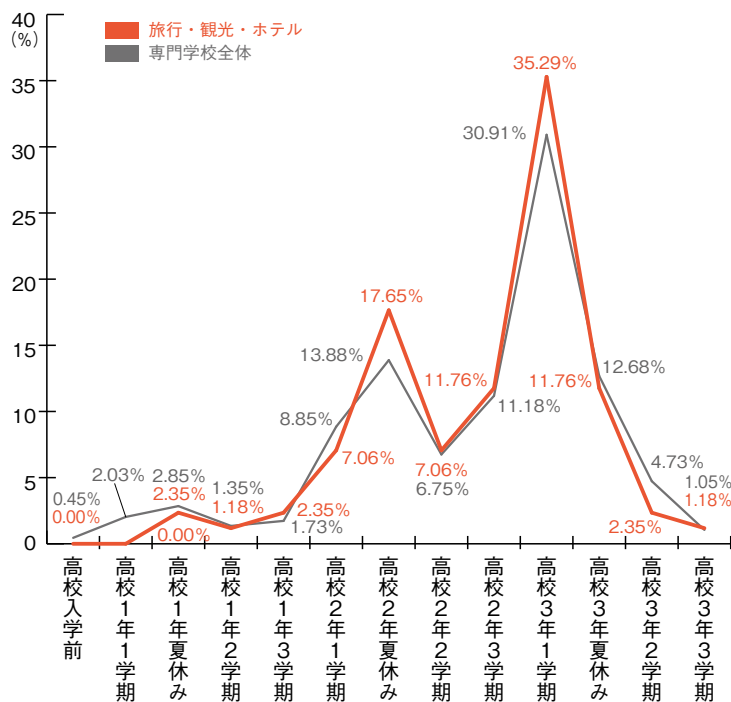

専門学校 進学者

2. 学校案内パンフレットを最も請求した時期 (専門学校ジャンル別集計)

■公務員・法律・政治

	公務員・法律・政治	専門学校全体
高校入学前	0.00	0.45
高校1年1学期	1.79	2.03
高校1年夏休み	0.00	2.85
高校1年2学期	1.79	1.35
高校1年3学期	0.00	1.73
高校2年1学期	7.14	8.85
高校2年夏休み	10.71	13.88
高校2年2学期	3.57	6.75
高校2年3学期	8.93	11.18
高校3年1学期	37.50	30.91
高校3年夏休み	19.64	12.68
高校3年2学期	3.57	4.73
高校3年3学期	3.57	1.05
無回答	1.79	1.58
	(%)	(%)

■ビジネス

	ビジネス	専門学校全体
高校入学前	0.00	0.45
高校1年1学期	2.86	2.03
高校1年夏休み	0.00	2.85
高校1年2学期	2.86	1.35
高校1年3学期	0.00	1.73
高校2年1学期	8.57	8.85
高校2年夏休み	11.43	13.88
高校2年2学期	8.57	6.75
高校2年3学期	8.57	11.18
高校3年1学期	28.57	30.91
高校3年夏休み	14.29	12.68
高校3年2学期	2.86	4.73
高校3年3学期	2.86	1.05
無回答	8.57	1.58
	(%)	(%)

2. 学校案内パンフレットを最も請求した時期

専門学校進学者調査 2008

■旅行・観光・ホテル

	旅行・観光・ホテル	専門学校全体
高校入学前	0.00	0.45
高校1年1学期	0.00	2.03
高校1年夏休み	2.35	2.85
高校1年2学期	1.18	1.35
高校1年3学期	2.35	1.73
高校2年1学期	7.06	8.85
高校2年夏休み	17.65	13.88
高校2年2学期	7.06	6.75
高校2年3学期	11.76	11.18
高校3年1学期	35.29	30.91
高校3年夏休み	11.76	12.68
高校3年2学期	2.35	4.73
高校3年3学期	1.18	1.05
無回答	0.00	1.58
	(%)	(%)