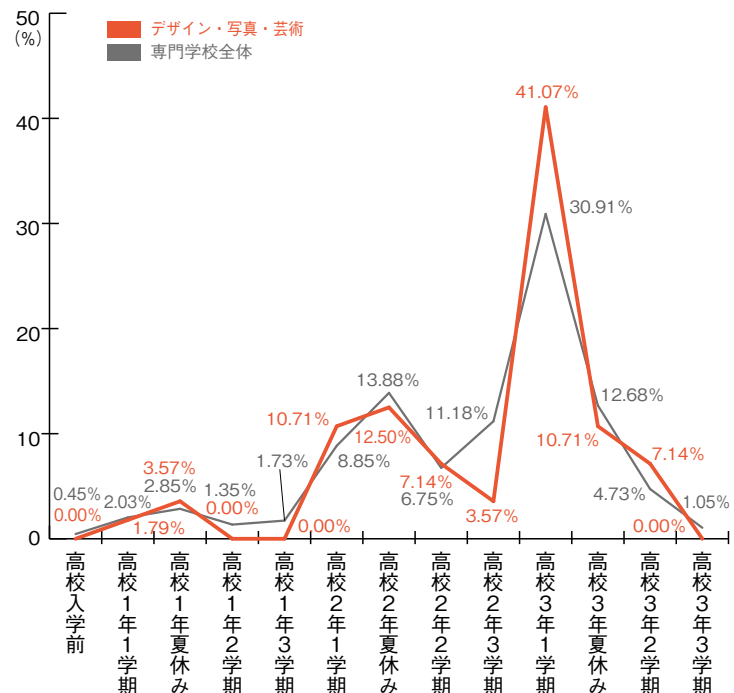

■マスコミ・芸能・声優

	マスコミ・芸能・声優	専門学校全体
高校入学前	0.00	0.45
高校1年1学期	2.63	2.03
高校1年夏休み	2.63	2.85
高校1年2学期	2.63	1.35
高校1年3学期	5.26	1.73
高校2年1学期	15.79	8.85
高校2年夏休み	10.53	13.88
高校2年2学期	7.89	6.75
高校2年3学期	13.16	11.18
高校3年1学期	15.79	30.91
高校3年夏休み	18.42	12.68
高校3年2学期	2.63	4.73
高校3年3学期	0.00	1.05
無回答	2.63	1.58
	(%)	(%)

2. 学校案内パンフレットを最も請求した時期

専門学校進学者調査 2008

■音楽・イベント

	音楽・イベント	専門学校全体
高校入学前	0.00	0.45
高校1年1学期	6.52	2.03
高校1年夏休み	2.17	2.85
高校1年2学期	0.00	1.35
高校1年3学期	2.17	1.73
高校2年1学期	4.35	8.85
高校2年夏休み	19.57	13.88
高校2年2学期	10.87	6.75
高校2年3学期	6.52	11.18
高校3年1学期	36.96	30.91
高校3年夏休み	8.70	12.68
高校3年2学期	0.00	4.73
高校3年3学期	0.00	1.05
無回答	2.17	1.58
	(%)	(%)

■デザイン・写真・芸術

	デザイン・写真・芸術	専門学校全体
高校入学前	0.00	0.45
高校1年1学期	1.79	2.03
高校1年夏休み	3.57	2.85
高校1年2学期	0.00	1.35
高校1年3学期	0.00	1.73
高校2年1学期	10.71	8.85
高校2年夏休み	12.50	13.88
高校2年2学期	7.14	6.75
高校2年3学期	3.57	11.18
高校3年1学期	41.07	30.91
高校3年夏休み	10.71	12.68
高校3年2学期	7.14	4.73
高校3年3学期	0.00	1.05
無回答	1.79	1.58
	(%)	(%)