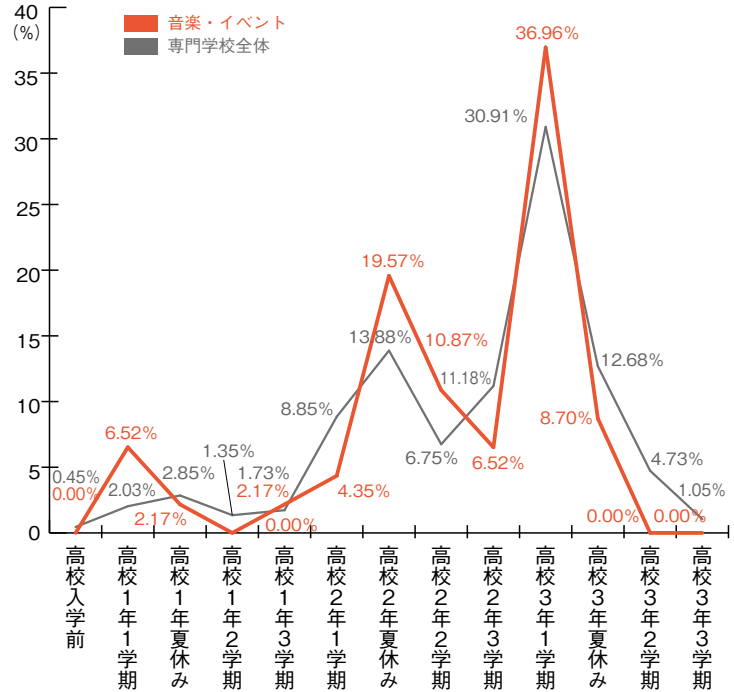

2. 学校案内パンフレットを最も請求した時期

専門学校進学者調査 2008

■旅行・観光・ホテル

	旅行・観光・ホテル	専門学校全体
高校入学前	0.00	0.45
高校1年1学期	0.00	2.03
高校1年夏休み	2.35	2.85
高校1年2学期	1.18	1.35
高校1年3学期	2.35	1.73
高校2年1学期	7.06	8.85
高校2年夏休み	17.65	13.88
高校2年2学期	7.06	6.75
高校2年3学期	11.76	11.18
高校3年1学期	35.29	30.91
高校3年夏休み	11.76	12.68
高校3年2学期	2.35	4.73
高校3年3学期	1.18	1.05
無回答	0.00	1.58
	(%)	(%)

■マスコミ・芸能・声優

	マスコミ・芸能・声優	専門学校全体
高校入学前	0.00	0.45
高校1年1学期	2.63	2.03
高校1年夏休み	2.63	2.85
高校1年2学期	2.63	1.35
高校1年3学期	5.26	1.73
高校2年1学期	15.79	8.85
高校2年夏休み	10.53	13.88
高校2年2学期	7.89	6.75
高校2年3学期	13.16	11.18
高校3年1学期	15.79	30.91
高校3年夏休み	18.42	12.68
高校3年2学期	2.63	4.73
高校3年3学期	0.00	1.05
無回答	2.63	1.58
	(%)	(%)

2. 学校案内パンフレットを最も請求した時期

専門学校進学者調査 2008

■音楽・イベント

	音楽・イベント	専門学校全体
高校入学前	0.00	0.45
高校1年1学期	6.52	2.03
高校1年夏休み	2.17	2.85
高校1年2学期	0.00	1.35
高校1年3学期	2.17	1.73
高校2年1学期	4.35	8.85
高校2年夏休み	19.57	13.88
高校2年2学期	10.87	6.75
高校2年3学期	6.52	11.18
高校3年1学期	36.96	30.91
高校3年夏休み	8.70	12.68
高校3年2学期	0.00	4.73
高校3年3学期	0.00	1.05
無回答	2.17	1.58
	(%)	(%)