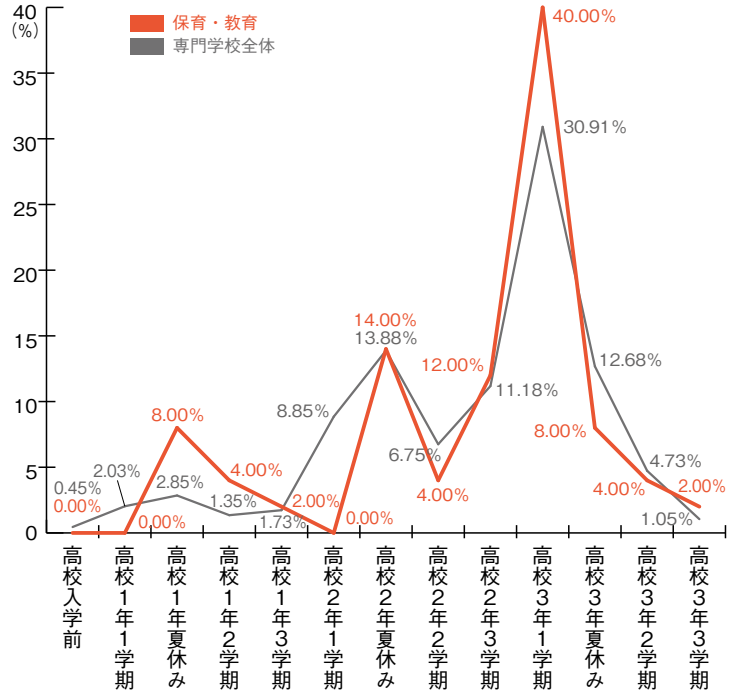

2. 学校案内パンフレットを最も請求した時期

専門学校進学者調査 2008

■保育・教育

	保育・教育	専門学校全体
高校入学前	0.00	0.45
高校1年1学期	0.00	2.03
高校1年夏休み	8.00	2.85
高校1年2学期	4.00	1.35
高校1年3学期	2.00	1.73
高校2年1学期	0.00	8.85
高校2年夏休み	14.00	13.88
高校2年2学期	4.00	6.75
高校2年3学期	12.00	11.18
高校3年1学期	40.00	30.91
高校3年夏休み	8.00	12.68
高校3年2学期	4.00	4.73
高校3年3学期	2.00	1.05
無回答	2.00	1.58
	(%)	(%)