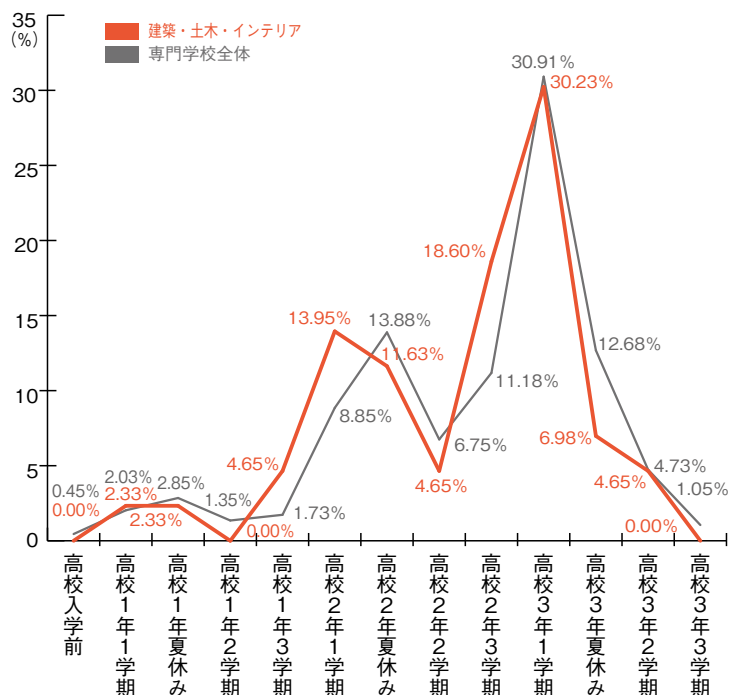

■コンピュータ・ゲーム

	コンピュータ・ゲーム	専門学校全体
高校入学前	1.33	0.45
高校1年1学期	1.33	2.03
高校1年夏休み	4.00	2.85
高校1年2学期	1.33	1.35
高校1年3学期	2.67	1.73
高校2年1学期	2.67	8.85
高校2年夏休み	14.67	13.88
高校2年2学期	13.33	6.75
高校2年3学期	6.67	11.18
高校3年1学期	30.67	30.91
高校3年夏休み	9.33	12.68
高校3年2学期	9.33	4.73
高校3年3学期	1.33	1.05
無回答	1.33	1.58
	(%)	(%)

2. 学校案内パンフレットを最も請求した時期

専門学校進学者調査 2008

■自動車・航空技術

	自動車・航空技術	専門学校全体
高校入学前	1.28	0.45
高校1年1学期	3.85	2.03
高校1年夏休み	3.85	2.85
高校1年2学期	3.85	1.35
高校1年3学期	1.28	1.73
高校2年1学期	14.10	8.85
高校2年夏休み	8.97	13.88
高校2年2学期	6.41	6.75
高校2年3学期	11.54	11.18
高校3年1学期	29.49	30.91
高校3年夏休み	10.26	12.68
高校3年2学期	3.85	4.73
高校3年3学期	0.00	1.05
無回答	1.28	1.58
	(%)	(%)

■建築・土木・インテリア

	建築・土木・インテリア	専門学校全体
高校入学前	0.00	0.45
高校1年1学期	2.33	2.03
高校1年夏休み	2.33	2.85
高校1年2学期	0.00	1.35
高校1年3学期	4.65	1.73
高校2年1学期	13.95	8.85
高校2年夏休み	11.63	13.88
高校2年2学期	4.65	6.75
高校2年3学期	18.60	11.18
高校3年1学期	30.23	30.91
高校3年夏休み	6.98	12.68
高校3年2学期	4.65	4.73
高校3年3学期	0.00	1.05
無回答	0.00	1.58
	(%)	(%)