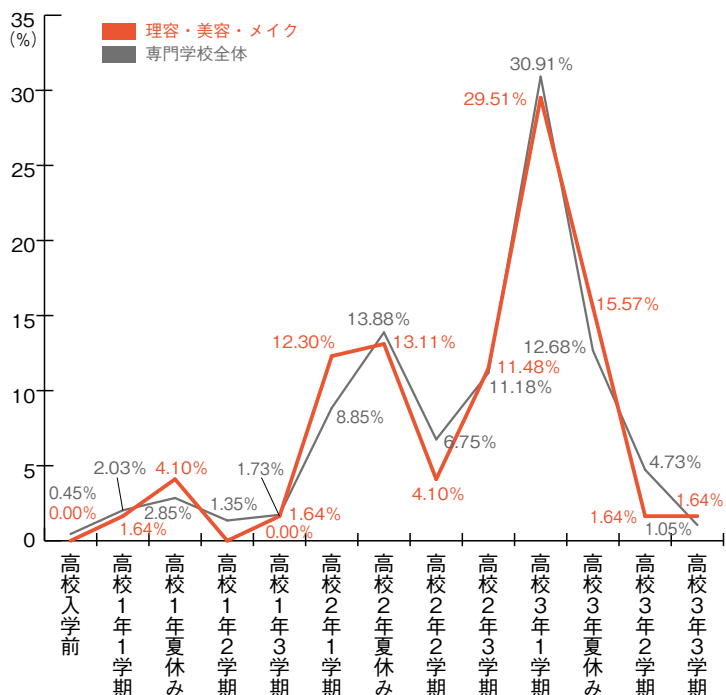

■建築・土木・インテリア

	建築・土木・インテリア	専門学校全体
高校入学前	0.00	0.45
高校1年1学期	2.33	2.03
高校1年夏休み	2.33	2.85
高校1年2学期	0.00	1.35
高校1年3学期	4.65	1.73
高校2年1学期	13.95	8.85
高校2年夏休み	11.63	13.88
高校2年2学期	4.65	6.75
高校2年3学期	18.60	11.18
高校3年1学期	30.23	30.91
高校3年夏休み	6.98	12.68
高校3年2学期	4.65	4.73
高校3年3学期	0.00	1.05
無回答	0.00	1.58
	(%)	(%)

2. 学校案内パンフレットを最も請求した時期

専門学校進学者調査 2008

■動物・植物・フラワー

	動物・植物・フラワー	専門学校全体
高校入学前	1.32	0.45
高校1年1学期	6.58	2.03
高校1年夏休み	1.32	2.85
高校1年2学期	1.32	1.35
高校1年3学期	2.63	1.73
高校2年1学期	15.79	8.85
高校2年夏休み	19.74	13.88
高校2年2学期	1.32	6.75
高校2年3学期	5.26	11.18
高校3年1学期	30.26	30.91
高校3年夏休み	9.21	12.68
高校3年2学期	3.95	4.73
高校3年3学期	0.00	1.05
無回答	1.32	1.58
	(%)	(%)

■理容・美容・メイク

	理容・美容・メイク	専門学校全体
高校入学前	0.00	0.45
高校1年1学期	1.64	2.03
高校1年夏休み	4.10	2.85
高校1年2学期	0.00	1.35
高校1年3学期	1.64	1.73
高校2年1学期	12.30	8.85
高校2年夏休み	13.11	13.88
高校2年2学期	4.10	6.75
高校2年3学期	11.48	11.18
高校3年1学期	29.51	30.91
高校3年夏休み	15.57	12.68
高校3年2学期	1.64	4.73
高校3年3学期	1.64	1.05
無回答	3.28	1.58
	(%)	(%)