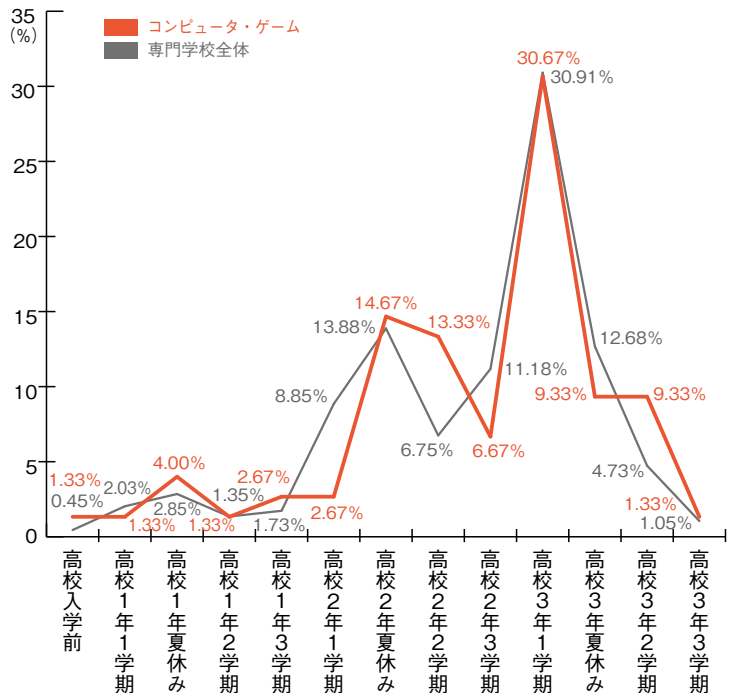

■デザイン・写真・芸術

	デザイン・写真・芸術	専門学校全体
高校入学前	0.00	0.45
高校1年1学期	1.79	2.03
高校1年夏休み	3.57	2.85
高校1年2学期	0.00	1.35
高校1年3学期	0.00	1.73
高校2年1学期	10.71	8.85
高校2年夏休み	12.50	13.88
高校2年2学期	7.14	6.75
高校2年3学期	3.57	11.18
高校3年1学期	41.07	30.91
高校3年夏休み	10.71	12.68
高校3年2学期	7.14	4.73
高校3年3学期	0.00	1.05
無回答	1.79	1.58
	(%)	(%)

2. 学校案内パンフレットを最も請求した時期

専門学校進学者調査 2008

■ファッション・きもの

	ファッション・きもの	専門学校全体
高校入学前	0.00	0.45
高校1年1学期	0.00	2.03
高校1年夏休み	12.90	2.85
高校1年2学期	0.00	1.35
高校1年3学期	0.00	1.73
高校2年1学期	9.68	8.85
高校2年夏休み	29.03	13.88
高校2年2学期	3.23	6.75
高校2年3学期	12.90	11.18
高校3年1学期	22.58	30.91
高校3年夏休み	3.23	12.68
高校3年2学期	3.23	4.73
高校3年3学期	0.00	1.05
無回答	3.23	1.58
	(%)	(%)

■コンピュータ・ゲーム

	コンピュータ・ゲーム	専門学校全体
高校入学前	1.33	0.45
高校1年1学期	1.33	2.03
高校1年夏休み	4.00	2.85
高校1年2学期	1.33	1.35
高校1年3学期	2.67	1.73
高校2年1学期	2.67	8.85
高校2年夏休み	14.67	13.88
高校2年2学期	13.33	6.75
高校2年3学期	6.67	11.18
高校3年1学期	30.67	30.91
高校3年夏休み	9.33	12.68
高校3年2学期	9.33	4.73
高校3年3学期	1.33	1.05
無回答	1.33	1.58
	(%)	(%)