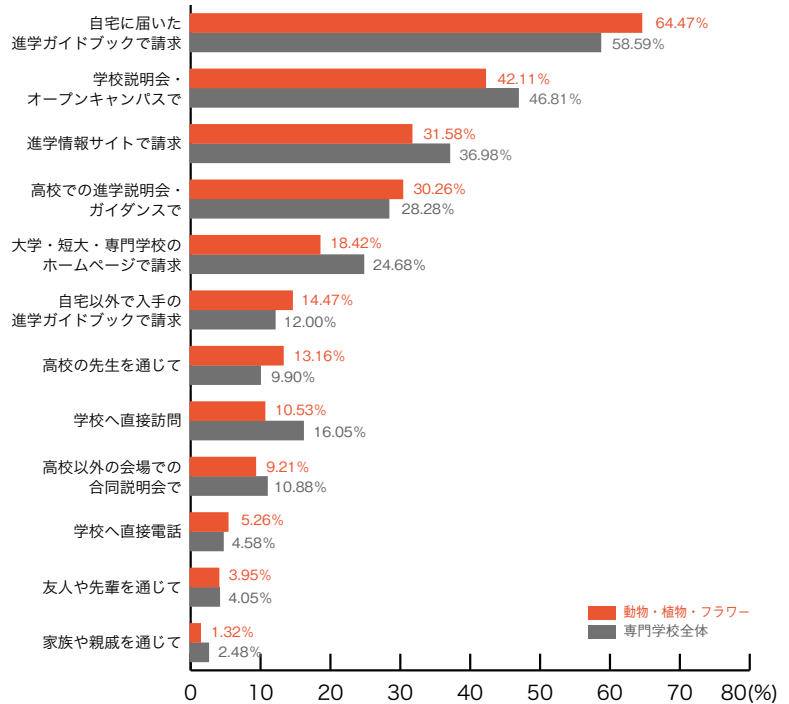

5. 学校案内パンフレットを入手した方法

専門学校進学者調査 2008

■自動車・航空技術

	自動車 航空技術	専門学校 全体
自宅に届いた進学ガイドブックで請求	56.41	58.59
学校説明会・オープンキャンパスで	47.44	46.81
進学情報サイトで請求	28.21	36.98
高校での進学説明会・ガイダンスで	23.08	28.28
大学・短大・専門学校のホームページで請求	23.08	24.68
自宅以外で入手の進学ガイドブックで請求	19.23	12.00
学校へ直接訪問	15.38	16.05
高校以外の会場での合同説明会で	7.69	10.88
高校の先生を通じて	7.69	9.90
友人や先輩を通じて	3.85	4.05
学校へ直接電話	0.00	4.58
家族や親戚を通じて	0.00	2.48
入手したことがない	1.28	0.30
その他	0.00	1.20
	(%)	(%)

■建築・土木・インテリア

	建築・土木 インテリア	専門学校 全体
自宅に届いた進学ガイドブックで請求	62.79	58.59
学校説明会・オープンキャンパスで	41.86	46.81
進学情報サイトで請求	32.56	36.98
高校での進学説明会・ガイダンスで	32.56	28.28
大学・短大・専門学校のホームページで請求	16.28	24.68
学校へ直接訪問	16.28	16.05
高校の先生を通じて	16.28	9.90
自宅以外で入手の進学ガイドブックで請求	9.30	12.00
高校以外の会場での合同説明会で	4.65	10.88
学校へ直接電話	2.33	4.58
友人や先輩を通じて	2.33	4.05
家族や親戚を通じて	2.33	2.48
入手したことがない	0.00	0.30
その他	2.33	1.20
	(%)	(%)

5. 学校案内パンフレットを入手した方法

専門学校進学者調査 2008

■動物・植物・フラワー

	動物・植物 フラワー	専門学校 全体
自宅に届いた進学ガイドブックで請求	64.47	58.59
学校説明会・オープンキャンパスで	42.11	46.81
進学情報サイトで請求	31.58	36.98
高校での進学説明会・ガイダンスで	30.26	28.28
大学・短大・専門学校のホームページで請求	18.42	24.68
自宅以外で入手の進学ガイドブックで請求	14.47	12.00
高校の先生を通じて	13.16	9.90
学校へ直接訪問	10.53	16.05
高校以外の会場での合同説明会で	9.21	10.88
学校へ直接電話	5.26	4.58
友人や先輩を通じて	3.95	4.05
家族や親戚を通じて	1.32	2.48
入手したことがない	0.00	0.30
その他	0.00	1.20
	(%)	(%)

■理容・美容・メイク

	理容・美容 メイク	専門学校 全体
学校説明会・オープンキャンパスで	53.28	46.81
自宅に届いた進学ガイドブックで請求	49.18	58.59
進学情報サイトで請求	31.97	36.98
大学・短大・専門学校のホームページで請求	30.33	24.68
高校での進学説明会・ガイダンスで	22.95	28.28
学校へ直接訪問	14.75	16.05
自宅以外で入手の進学ガイドブックで請求	13.11	12.00
高校以外の会場での合同説明会で	10.66	10.88
友人や先輩を通じて	4.92	4.05
高校の先生を通じて	4.10	9.90
学校へ直接電話	3.28	4.58
家族や親戚を通じて	2.46	2.48
入手したことがない	0.00	0.30
その他	0.82	1.20
	(%)	(%)