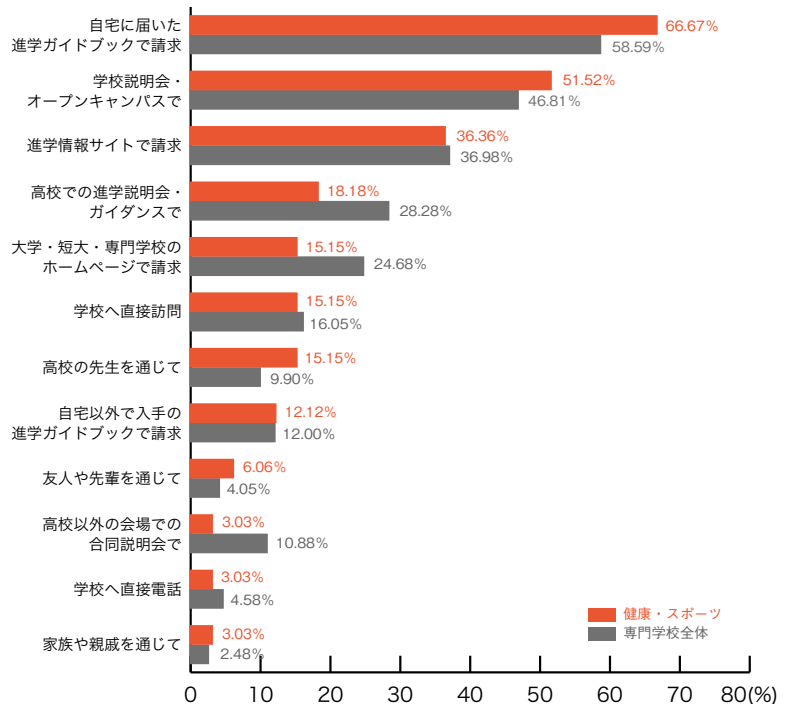

■理容・美容・メイク

	理容・美容 メイク	専門学校 全体
学校説明会・オープンキャンパスで	53.28	46.81
自宅に届いた進学ガイドブックで請求	49.18	58.59
進学情報サイトで請求	31.97	36.98
大学・短大・専門学校のホームページで請求	30.33	24.68
高校での進学説明会・ガイダンスで	22.95	28.28
学校へ直接訪問	14.75	16.05
自宅以外で入手の進学ガイドブックで請求	13.11	12.00
高校以外の会場での合同説明会で	10.66	10.88
友人や先輩を通じて	4.92	4.05
高校の先生を通じて	4.10	9.90
学校へ直接電話	3.28	4.58
家族や親戚を通じて	2.46	2.48
入手したことがない	0.00	0.30
その他	0.82	1.20
	(%)	(%)

5. 学校案内パンフレットを入手した方法

専門学校進学者調査 2008

■保育・教育

	保育・教育	専門学校全体
学校説明会・オープンキャンパスで	48.00	46.81
進学情報サイトで請求	44.00	36.98
自宅に届いた進学ガイドブックで請求	40.00	58.59
高校での進学説明会・ガイダンスで	28.00	28.28
大学・短大・専門学校のホームページで請求	26.00	24.68
自宅以外で入手の進学ガイドブックで請求	18.00	12.00
学校へ直接訪問	12.00	16.05
学校へ直接電話	12.00	4.58
高校の先生を通じて	10.00	9.90
高校以外の会場での合同説明会で	8.00	10.88
友人や先輩を通じて	8.00	4.05
家族や親戚を通じて	0.00	2.48
入手したことがない	0.00	0.30
その他	2.00	1.20
	(%)	(%)

■福祉

	福祉	専門学校全体
自宅に届いた進学ガイドブックで請求	57.89	58.59
学校説明会・オープンキャンパスで	55.26	46.81
高校での進学説明会・ガイダンスで	42.11	28.28
進学情報サイトで請求	31.58	36.98
学校へ直接訪問	18.42	16.05
高校以外の会場での合同説明会で	15.79	10.88
大学・短大・専門学校のホームページで請求	13.16	24.68
自宅以外で入手の進学ガイドブックで請求	10.53	12.00
高校の先生を通じて	10.53	9.90
友人や先輩を通じて	5.26	4.05
学校へ直接電話	2.63	4.58
家族や親戚を通じて	2.63	2.48
入手したことがない	2.63	0.30
その他	2.63	1.20
	(%)	(%)

5. 学校案内パンフレットを入手した方法

専門学校進学者調査 2008

健康・スポーツ

	健康 スポーツ	専門学校 全体
自宅に届いた進学ガイドブックで請求	66.67	58.59
学校説明会・オープンキャンパスで	51.52	46.81
進学情報サイトで請求	36.36	36.98
高校での進学説明会・ガイダンスで	18.18	28.28
大学・短大・専門学校のホームページで請求	15.15	24.68
学校へ直接訪問	15.15	16.05
高校の先生を通じて	15.15	9.90
自宅以外で入手の進学ガイドブックで請求	12.12	12.00
友人や先輩を通じて	6.06	4.05
高校以外の会場での合同説明会で	3.03	10.88
学校へ直接電話	3.03	4.58
家族や親戚を通じて	3.03	2.48
入手したことがない	0.00	0.30
その他	0.00	1.20
	(%)	(%)