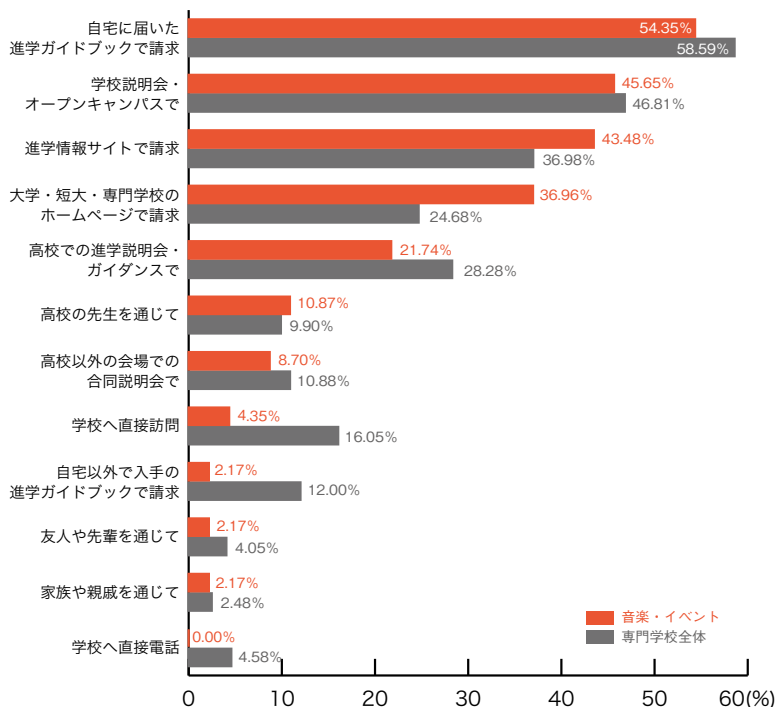

5. 学校案内パンフレットを入手した方法

専門学校進学者調査 2008

■旅行・観光・ホテル

	旅行・観光 ホテル	専門学校 全体
自宅に届いた進学ガイドブックで請求	71.76	58.59
学校説明会・オープンキャンパスで	58.82	46.81
高校での進学説明会・ガイダンスで	40.00	28.28
進学情報サイトで請求	27.06	36.98
大学・短大・専門学校のホームページで請求	24.71	24.68
高校以外の会場での合同説明会で	20.00	10.88
学校へ直接訪問	11.76	16.05
自宅以外で入手の進学ガイドブックで請求	8.24	12.00
高校の先生を通じて	5.88	9.90
学校へ直接電話	4.71	4.58
友人や先輩を通じて	1.18	4.05
家族や親戚を通じて	1.18	2.48
入手したことがない	0.00	0.30
その他	0.00	1.20
	(%)	(%)

■マスコミ・芸能・声優

	マスコミ 芸能・声優	専門学校 全体
自宅に届いた進学ガイドブックで請求	65.79	58.59
進学情報サイトで請求	36.84	36.98
学校説明会・オープンキャンパスで	36.84	46.81
学校へ直接訪問	36.84	16.05
高校での進学説明会・ガイダンスで	23.68	28.28
大学・短大・専門学校のホームページで請求	21.05	24.68
自宅以外で入手の進学ガイドブックで請求	15.79	12.00
高校以外の会場での合同説明会で	10.53	10.88
高校の先生を通じて	7.89	9.90
友人や先輩を通じて	5.26	4.05
学校へ直接電話	2.63	4.58
家族や親戚を通じて	2.63	2.48
入手したことがない	0.00	0.30
その他	2.63	1.20
	(%)	(%)

5. 学校案内パンフレットを入手した方法

専門学校進学者調査 2008

■音楽・イベント

	音楽 イベント	専門学校 全体
自宅に届いた進学ガイドブックで請求	54.35	58.59
学校説明会・オープンキャンパスで	45.65	46.81
進学情報サイトで請求	43.48	36.98
大学・短大・専門学校のホームページで請求	36.96	24.68
高校での進学説明会・ガイダンスで	21.74	28.28
高校の先生を通じて	10.87	9.90
高校以外の会場での合同説明会で	8.70	10.88
学校へ直接訪問	4.35	16.05
自宅以外で入手の進学ガイドブックで請求	2.17	12.00
友人や先輩を通じて	2.17	4.05
家族や親戚を通じて	2.17	2.48
学校へ直接電話	0.00	4.58
入手したことがない	0.00	0.30
その他	2.17	1.20
	(%)	(%)