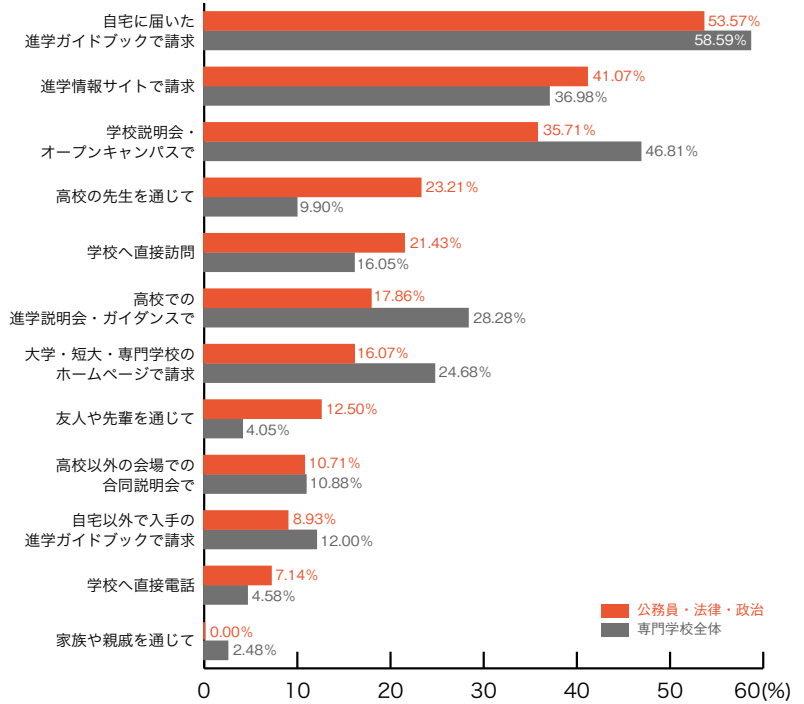

専門学校 進学者

5. 学校案内パンフレットを入手した方法 (専門学校ジャンル別集計)

※複数回答のため合計が100%を上回ります。

■公務員・法律・政治

	公務員 法律・政治	専門学校 全体
自宅に届いた進学ガイドブックで請求	53.57	58.59
進学情報サイトで請求	41.07	36.98
学校説明会・オープンキャンパスで	35.71	46.81
高校の先生を通じて	23.21	9.90
学校へ直接訪問	21.43	16.05
高校での進学説明会・ガイダンスで	17.86	28.28
大学・短大・専門学校のホームページで請求	16.07	24.68
友人や先輩を通じて	12.50	4.05
高校以外の会場での合同説明会で	10.71	10.88
自宅以外で入手の進学ガイドブックで請求	8.93	12.00
学校へ直接電話	7.14	4.58
家族や親戚を通じて	0.00	2.48
入手したことがない	0.00	0.30
その他	0.00	1.20
	(%)	(%)

■ビジネス

	ビジネス	専門学校 全体
自宅に届いた進学ガイドブックで請求	62.86	58.59
学校説明会・オープンキャンパスで	42.86	46.81
進学情報サイトで請求	25.71	36.98
高校での進学説明会・ガイダンスで	22.86	28.28
大学・短大・専門学校のホームページで請求	17.14	24.68
高校の先生を通じて	14.29	9.90
自宅以外で入手の進学ガイドブックで請求	11.43	12.00
学校へ直接訪問	8.57	16.05
高校以外の会場での合同説明会で	8.57	10.88
友人や先輩を通じて	5.71	4.05
家族や親戚を通じて	0.00	2.48
学校へ直接電話	0.00	4.58
入手したことがない	0.00	0.30
その他	0.00	1.20
	(%)	(%)