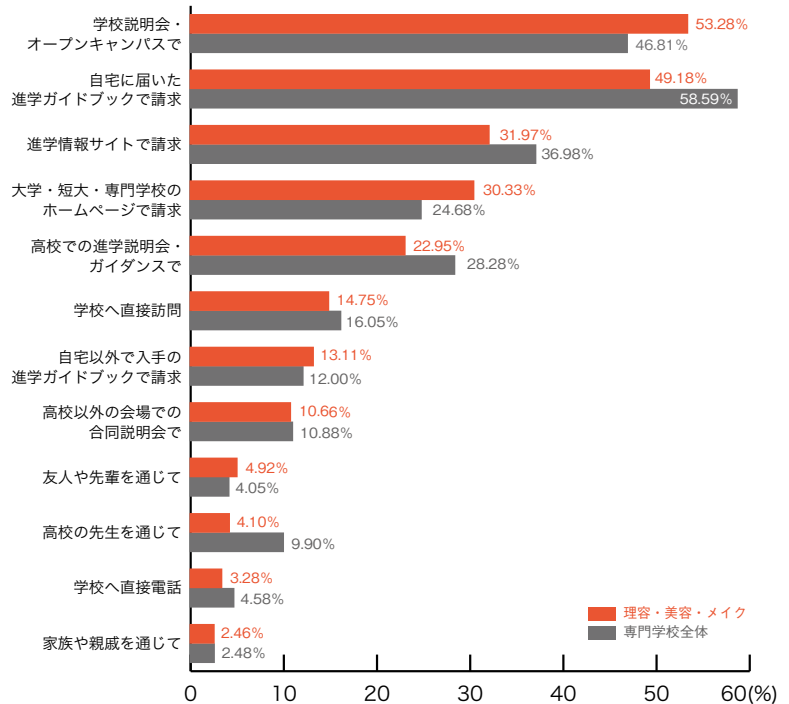

■建築・土木・インテリア

	建築・土木 インテリア	専門学校 全体
自宅に届いた進学ガイドブックで請求	62.79	58.59
学校説明会・オープンキャンパスで	41.86	46.81
進学情報サイトで請求	32.56	36.98
高校での進学説明会・ガイダンスで	32.56	28.28
大学・短大・専門学校のホームページで請求	16.28	24.68
学校へ直接訪問	16.28	16.05
高校の先生を通じて	16.28	9.90
自宅以外で入手の進学ガイドブックで請求	9.30	12.00
高校以外の会場での合同説明会で	4.65	10.88
学校へ直接電話	2.33	4.58
友人や先輩を通じて	2.33	4.05
家族や親戚を通じて	2.33	2.48
入手したことがない	0.00	0.30
その他	2.33	1.20
	(%)	(%)

5. 学校案内パンフレットを入手した方法

専門学校進学者調査 2008

■動物・植物・フラワー

	動物・植物 フラワー	専門学校 全体
自宅に届いた進学ガイドブックで請求	64.47	58.59
学校説明会・オープンキャンパスで	42.11	46.81
進学情報サイトで請求	31.58	36.98
高校での進学説明会・ガイダンスで	30.26	28.28
大学・短大・専門学校のホームページで請求	18.42	24.68
自宅以外で入手の進学ガイドブックで請求	14.47	12.00
高校の先生を通じて	13.16	9.90
学校へ直接訪問	10.53	16.05
高校以外の会場での合同説明会で	9.21	10.88
学校へ直接電話	5.26	4.58
友人や先輩を通じて	3.95	4.05
家族や親戚を通じて	1.32	2.48
入手したことがない	0.00	0.30
その他	0.00	1.20
	(%)	(%)

■理容・美容・メイク

	理容・美容 メイク	専門学校 全体
学校説明会・オープンキャンパスで	53.28	46.81
自宅に届いた進学ガイドブックで請求	49.18	58.59
進学情報サイトで請求	31.97	36.98
大学・短大・専門学校のホームページで請求	30.33	24.68
高校での進学説明会・ガイダンスで	22.95	28.28
学校へ直接訪問	14.75	16.05
自宅以外で入手の進学ガイドブックで請求	13.11	12.00
高校以外の会場での合同説明会で	10.66	10.88
友人や先輩を通じて	4.92	4.05
高校の先生を通じて	4.10	9.90
学校へ直接電話	3.28	4.58
家族や親戚を通じて	2.46	2.48
入手したことがない	0.00	0.30
その他	0.82	1.20
	(%)	(%)