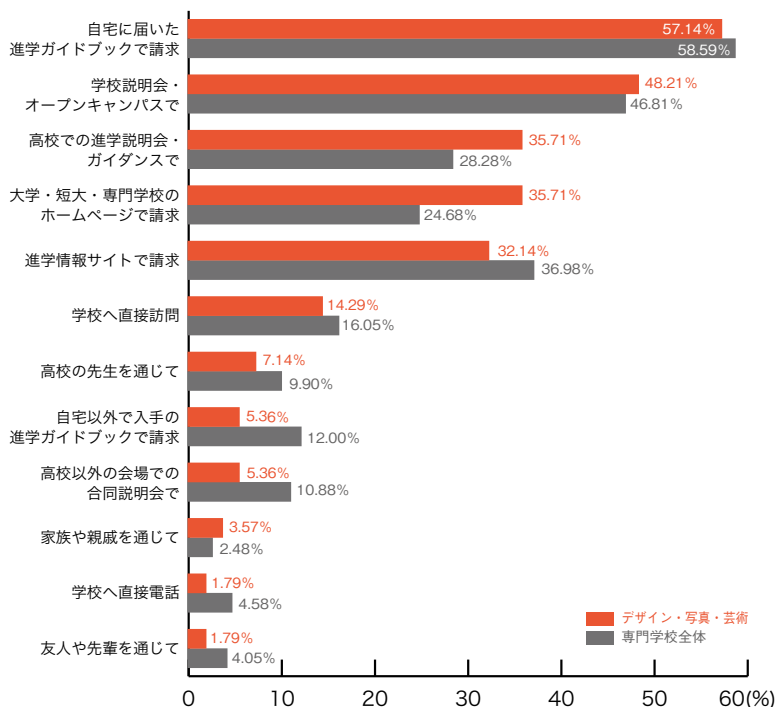

5. 学校案内パンフレットを入手した方法

専門学校進学者調査 2008

■旅行・観光・ホテル

	旅行・観光 ホテル	専門学校 全体
自宅に届いた進学ガイドブックで請求	71.76	58.59
学校説明会・オープンキャンパスで	58.82	46.81
高校での進学説明会・ガイダンスで	40.00	28.28
進学情報サイトで請求	27.06	36.98
大学・短大・専門学校のホームページで請求	24.71	24.68
高校以外の会場での合同説明会で	20.00	10.88
学校へ直接訪問	11.76	16.05
自宅以外で入手の進学ガイドブックで請求	8.24	12.00
高校の先生を通じて	5.88	9.90
学校へ直接電話	4.71	4.58
友人や先輩を通じて	1.18	4.05
家族や親戚を通じて	1.18	2.48
入手したことがない	0.00	0.30
その他	0.00	1.20
	(%)	(%)

■マスコミ・芸能・声優

	マスコミ 芸能・声優	専門学校 全体
自宅に届いた進学ガイドブックで請求	65.79	58.59
進学情報サイトで請求	36.84	36.98
学校説明会・オープンキャンパスで	36.84	46.81
学校へ直接訪問	36.84	16.05
高校での進学説明会・ガイダンスで	23.68	28.28
大学・短大・専門学校のホームページで請求	21.05	24.68
自宅以外で入手の進学ガイドブックで請求	15.79	12.00
高校以外の会場での合同説明会で	10.53	10.88
高校の先生を通じて	7.89	9.90
友人や先輩を通じて	5.26	4.05
学校へ直接電話	2.63	4.58
家族や親戚を通じて	2.63	2.48
入手したことがない	0.00	0.30
その他	2.63	1.20
	(%)	(%)

5. 学校案内パンフレットを入手した方法

専門学校進学者調査 2008

■音楽・イベント

	音楽 イベント	専門学校 全体
自宅に届いた進学ガイドブックで請求	54.35	58.59
学校説明会・オープンキャンパスで	45.65	46.81
進学情報サイトで請求	43.48	36.98
大学・短大・専門学校のホームページで請求	36.96	24.68
高校での進学説明会・ガイダンスで	21.74	28.28
高校の先生を通じて	10.87	9.90
高校以外の会場での合同説明会で	8.70	10.88
学校へ直接訪問	4.35	16.05
自宅以外で入手の進学ガイドブックで請求	2.17	12.00
友人や先輩を通じて	2.17	4.05
家族や親戚を通じて	2.17	2.48
学校へ直接電話	0.00	4.58
入手したことがない	0.00	0.30
その他	2.17	1.20
	(%)	(%)

■デザイン・写真・芸術

	デザイン 写真・芸術	専門学校 全体
自宅に届いた進学ガイドブックで請求	57.14	58.59
学校説明会・オープンキャンパスで	48.21	46.81
高校での進学説明会・ガイダンスで	35.71	28.28
大学・短大・専門学校のホームページで請求	35.71	24.68
進学情報サイトで請求	32.14	36.98
学校へ直接訪問	14.29	16.05
高校の先生を通じて	7.14	9.90
自宅以外で入手の進学ガイドブックで請求	5.36	12.00
高校以外の会場での合同説明会で	5.36	10.88
家族や親戚を通じて	3.57	2.48
学校へ直接電話	1.79	4.58
友人や先輩を通じて	1.79	4.05
入手したことがない	1.79	0.30
その他	1.79	1.20
	(%)	(%)