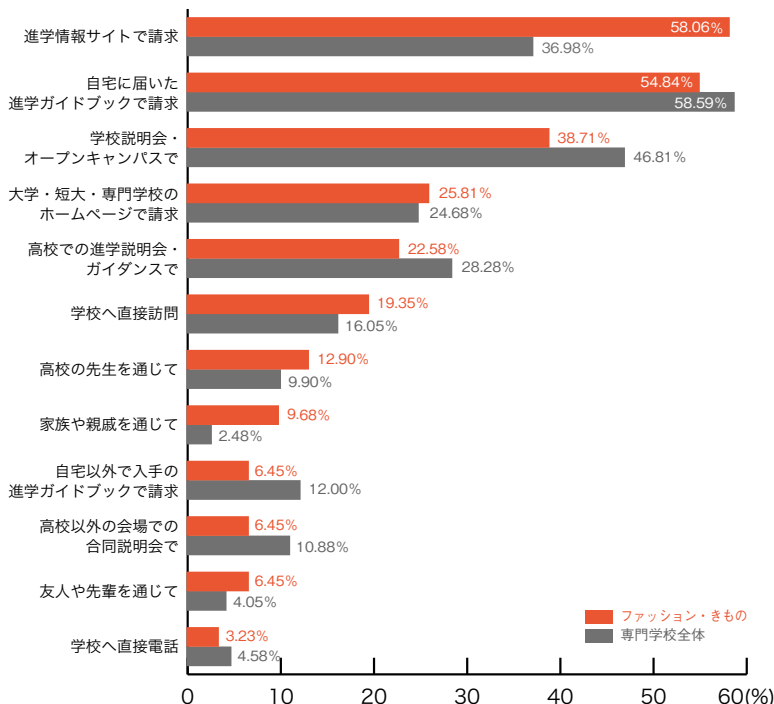

5. 学校案内パンフレットを入手した方法

専門学校進学者調査 2008

■音楽・イベント

	音楽 イベント	専門学校 全体
自宅に届いた進学ガイドブックで請求	54.35	58.59
学校説明会・オープンキャンパスで	45.65	46.81
進学情報サイトで請求	43.48	36.98
大学・短大・専門学校のホームページで請求	36.96	24.68
高校での進学説明会・ガイダンスで	21.74	28.28
高校の先生を通じて	10.87	9.90
高校以外の会場での合同説明会で	8.70	10.88
学校へ直接訪問	4.35	16.05
自宅以外で入手の進学ガイドブックで請求	2.17	12.00
友人や先輩を通じて	2.17	4.05
家族や親戚を通じて	2.17	2.48
学校へ直接電話	0.00	4.58
入手したことがない	0.00	0.30
その他	2.17	1.20
	(%)	(%)

■デザイン・写真・芸術

	デザイン 写真・芸術	専門学校 全体
自宅に届いた進学ガイドブックで請求	57.14	58.59
学校説明会・オープンキャンパスで	48.21	46.81
高校での進学説明会・ガイダンスで	35.71	28.28
大学・短大・専門学校のホームページで請求	35.71	24.68
進学情報サイトで請求	32.14	36.98
学校へ直接訪問	14.29	16.05
高校の先生を通じて	7.14	9.90
自宅以外で入手の進学ガイドブックで請求	5.36	12.00
高校以外の会場での合同説明会で	5.36	10.88
家族や親戚を通じて	3.57	2.48
学校へ直接電話	1.79	4.58
友人や先輩を通じて	1.79	4.05
入手したことがない	1.79	0.30
その他	1.79	1.20
	(%)	(%)

5. 学校案内パンフレットを入手した方法

専門学校進学者調査 2008

■ファッション・きもの

	ファッション きもの	専門学校 全体
進学情報サイトで請求	58.06	36.98
自宅に届いた進学ガイドブックで請求	54.84	58.59
学校説明会・オープンキャンパスで	38.71	46.81
大学・短大・専門学校のホームページで請求	25.81	24.68
高校での進学説明会・ガイダンスで	22.58	28.28
学校へ直接訪問	19.35	16.05
高校の先生を通じて	12.90	9.90
家族や親戚を通じて	9.68	2.48
自宅以外で入手の進学ガイドブックで請求	6.45	12.00
高校以外の会場での合同説明会で	6.45	10.88
友人や先輩を通じて	6.45	4.05
学校へ直接電話	3.23	4.58
入手したことがない	0.00	0.30
その他	0.00	1.20
	(%)	(%)