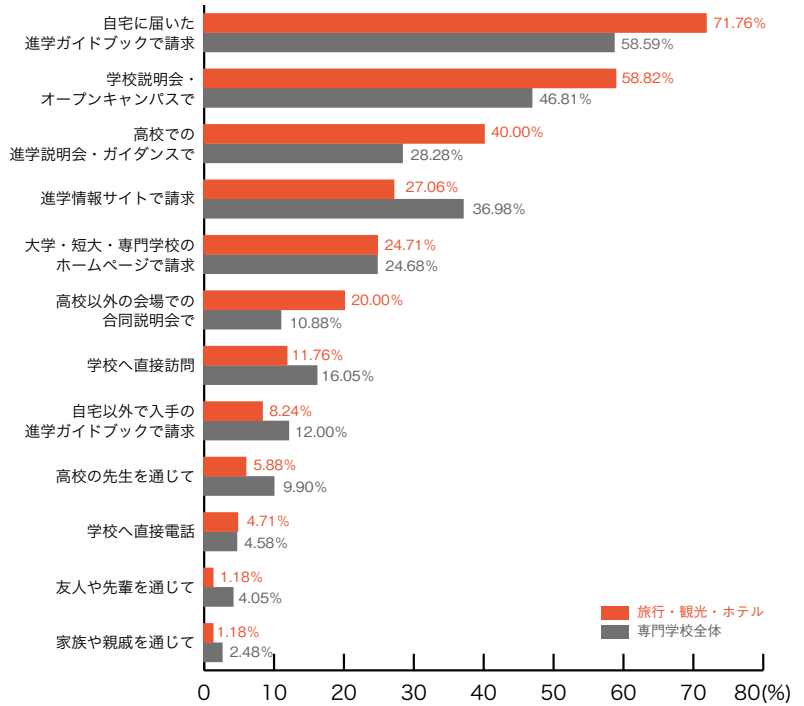

専門学校 進学者

5. 学校案内パンフレットを入手した方法 (専門学校ジャンル別集計)

※複数回答のため合計が100%を上回ります。

■公務員・法律・政治

	公務員 法律・政治	専門学校 全体
自宅に届いた進学ガイドブックで請求	53.57	58.59
進学情報サイトで請求	41.07	36.98
学校説明会・オープンキャンパスで	35.71	46.81
高校の先生を通じて	23.21	9.90
学校へ直接訪問	21.43	16.05
高校での進学説明会・ガイダンスで	17.86	28.28
大学・短大・専門学校のホームページで請求	16.07	24.68
友人や先輩を通じて	12.50	4.05
高校以外の会場での合同説明会で	10.71	10.88
自宅以外で入手の進学ガイドブックで請求	8.93	12.00
学校へ直接電話	7.14	4.58
家族や親戚を通じて	0.00	2.48
入手したことがない	0.00	0.30
その他	0.00	1.20
	(%)	(%)

■ビジネス

	ビジネス	専門学校 全体
自宅に届いた進学ガイドブックで請求	62.86	58.59
学校説明会・オープンキャンパスで	42.86	46.81
進学情報サイトで請求	25.71	36.98
高校での進学説明会・ガイダンスで	22.86	28.28
大学・短大・専門学校のホームページで請求	17.14	24.68
高校の先生を通じて	14.29	9.90
自宅以外で入手の進学ガイドブックで請求	11.43	12.00
学校へ直接訪問	8.57	16.05
高校以外の会場での合同説明会で	8.57	10.88
友人や先輩を通じて	5.71	4.05
家族や親戚を通じて	0.00	2.48
学校へ直接電話	0.00	4.58
入手したことがない	0.00	0.30
その他	0.00	1.20
	(%)	(%)

5. 学校案内パンフレットを入手した方法

専門学校進学者調査 2008

■旅行・観光・ホテル

	旅行・観光 ホテル	専門学校 全体
自宅に届いた進学ガイドブックで請求	71.76	58.59
学校説明会・オープンキャンパスで	58.82	46.81
高校での進学説明会・ガイダンスで	40.00	28.28
進学情報サイトで請求	27.06	36.98
大学・短大・専門学校のホームページで請求	24.71	24.68
高校以外の会場での合同説明会で	20.00	10.88
学校へ直接訪問	11.76	16.05
自宅以外で入手の進学ガイドブックで請求	8.24	12.00
高校の先生を通じて	5.88	9.90
学校へ直接電話	4.71	4.58
友人や先輩を通じて	1.18	4.05
家族や親戚を通じて	1.18	2.48
入手したことがない	0.00	0.30
その他	0.00	1.20
	(%)	(%)

■マスコミ・芸能・声優

	マスコミ 芸能・声優	専門学校 全体
自宅に届いた進学ガイドブックで請求	65.79	58.59
進学情報サイトで請求	36.84	36.98
学校説明会・オープンキャンパスで	36.84	46.81
学校へ直接訪問	36.84	16.05
高校での進学説明会・ガイダンスで	23.68	28.28
大学・短大・専門学校のホームページで請求	21.05	24.68
自宅以外で入手の進学ガイドブックで請求	15.79	12.00
高校以外の会場での合同説明会で	10.53	10.88
高校の先生を通じて	7.89	9.90
友人や先輩を通じて	5.26	4.05
学校へ直接電話	2.63	4.58
家族や親戚を通じて	2.63	2.48
入手したことがない	0.00	0.30
その他	2.63	1.20
	(%)	(%)