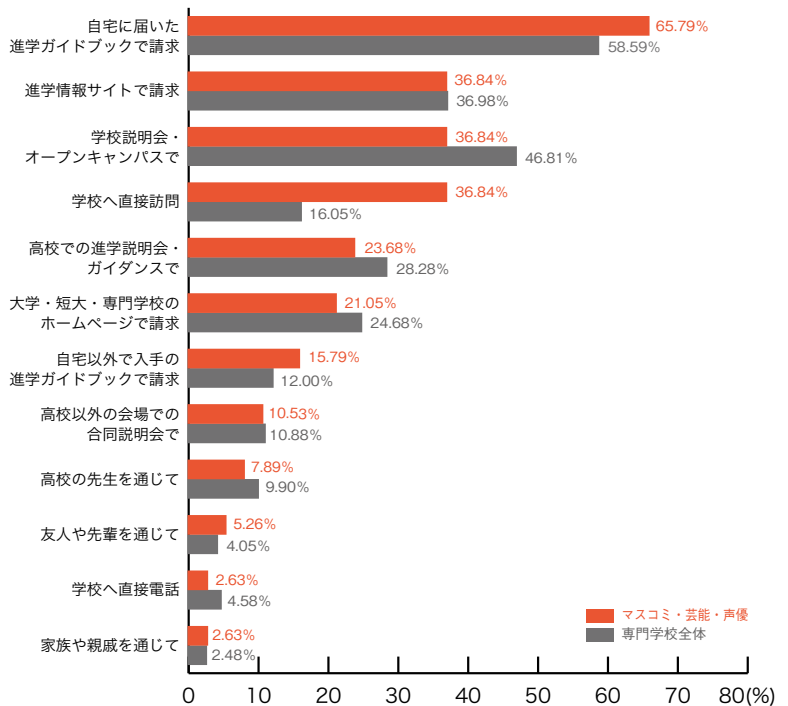

■ビジネス

	ビジネス	専門学校 全体
自宅に届いた進学ガイドブックで請求	62.86	58.59
学校説明会・オープンキャンパスで	42.86	46.81
進学情報サイトで請求	25.71	36.98
高校での進学説明会・ガイダンスで	22.86	28.28
大学・短大・専門学校のホームページで請求	17.14	24.68
高校の先生を通じて	14.29	9.90
自宅以外で入手の進学ガイドブックで請求	11.43	12.00
学校へ直接訪問	8.57	16.05
高校以外の会場での合同説明会で	8.57	10.88
友人や先輩を通じて	5.71	4.05
家族や親戚を通じて	0.00	2.48
学校へ直接電話	0.00	4.58
入手したことがない	0.00	0.30
その他	0.00	1.20
	(%)	(%)

5. 学校案内パンフレットを入手した方法

専門学校進学者調査 2008

■旅行・観光・ホテル

	旅行・観光 ホテル	専門学校 全体
自宅に届いた進学ガイドブックで請求	71.76	58.59
学校説明会・オープンキャンパスで	58.82	46.81
高校での進学説明会・ガイダンスで	40.00	28.28
進学情報サイトで請求	27.06	36.98
大学・短大・専門学校のホームページで請求	24.71	24.68
高校以外の会場での合同説明会で	20.00	10.88
学校へ直接訪問	11.76	16.05
自宅以外で入手の進学ガイドブックで請求	8.24	12.00
高校の先生を通じて	5.88	9.90
学校へ直接電話	4.71	4.58
友人や先輩を通じて	1.18	4.05
家族や親戚を通じて	1.18	2.48
入手したことがない	0.00	0.30
その他	0.00	1.20
	(%)	(%)

■マスコミ・芸能・声優

	マスコミ 芸能・声優	専門学校 全体
自宅に届いた進学ガイドブックで請求	65.79	58.59
進学情報サイトで請求	36.84	36.98
学校説明会・オープンキャンパスで	36.84	46.81
学校へ直接訪問	36.84	16.05
高校での進学説明会・ガイダンスで	23.68	28.28
大学・短大・専門学校のホームページで請求	21.05	24.68
自宅以外で入手の進学ガイドブックで請求	15.79	12.00
高校以外の会場での合同説明会で	10.53	10.88
高校の先生を通じて	7.89	9.90
友人や先輩を通じて	5.26	4.05
学校へ直接電話	2.63	4.58
家族や親戚を通じて	2.63	2.48
入手したことがない	0.00	0.30
その他	2.63	1.20
	(%)	(%)