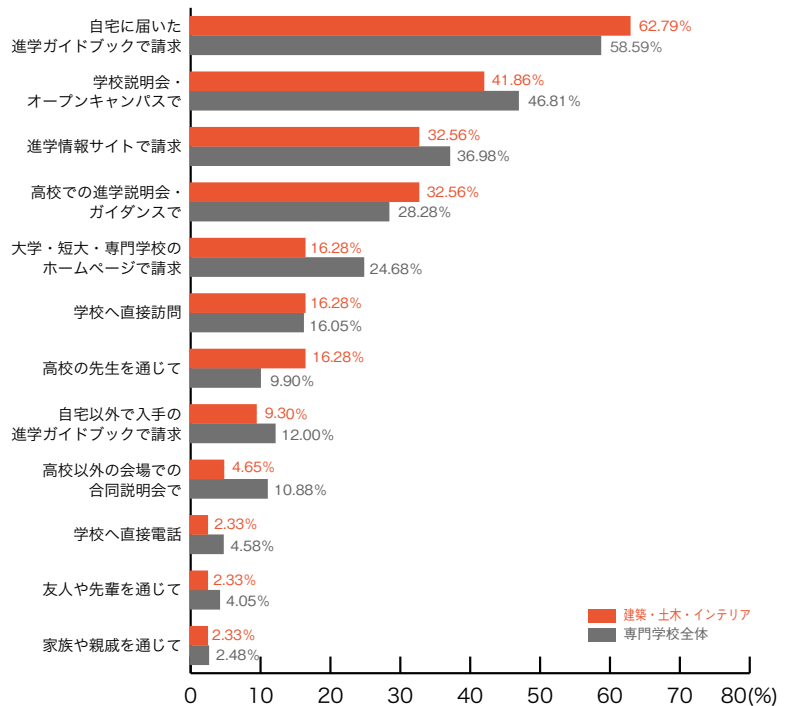

■コンピュータ・ゲーム

	コンピュータ ゲーム	専門学校 全体
自宅に届いた進学ガイドブックで請求	49.33	58.59
進学情報サイトで請求	46.67	36.98
学校説明会・オープンキャンパスで	45.33	46.81
高校での進学説明会・ガイダンスで	32.00	28.28
大学・短大・専門学校のホームページで請求	28.00	24.68
学校へ直接訪問	21.33	16.05
自宅以外で入手の進学ガイドブックで請求	13.33	12.00
高校以外の会場での合同説明会で	10.67	10.88
高校の先生を通じて	6.67	9.90
学校へ直接電話	5.33	4.58
家族や親戚を通じて	4.00	2.48
友人や先輩を通じて	1.33	4.05
入手したことがない	0.00	0.30
その他	1.33	1.20
	(%)	(%)

5. 学校案内パンフレットを入手した方法

専門学校進学者調査 2008

■自動車・航空技術

	自動車 航空技術	専門学校 全体
自宅に届いた進学ガイドブックで請求	56.41	58.59
学校説明会・オープンキャンパスで	47.44	46.81
進学情報サイトで請求	28.21	36.98
高校での進学説明会・ガイダンスで	23.08	28.28
大学・短大・専門学校のホームページで請求	23.08	24.68
自宅以外で入手の進学ガイドブックで請求	19.23	12.00
学校へ直接訪問	15.38	16.05
高校以外の会場での合同説明会で	7.69	10.88
高校の先生を通じて	7.69	9.90
友人や先輩を通じて	3.85	4.05
学校へ直接電話	0.00	4.58
家族や親戚を通じて	0.00	2.48
入手したことがない	1.28	0.30
その他	0.00	1.20
	(%)	(%)

■建築・土木・インテリア

	建築・土木 インテリア	専門学校 全体
自宅に届いた進学ガイドブックで請求	62.79	58.59
学校説明会・オープンキャンパスで	41.86	46.81
進学情報サイトで請求	32.56	36.98
高校での進学説明会・ガイダンスで	32.56	28.28
大学・短大・専門学校のホームページで請求	16.28	24.68
学校へ直接訪問	16.28	16.05
高校の先生を通じて	16.28	9.90
自宅以外で入手の進学ガイドブックで請求	9.30	12.00
高校以外の会場での合同説明会で	4.65	10.88
学校へ直接電話	2.33	4.58
友人や先輩を通じて	2.33	4.05
家族や親戚を通じて	2.33	2.48
入手したことがない	0.00	0.30
その他	2.33	1.20
	(%)	(%)