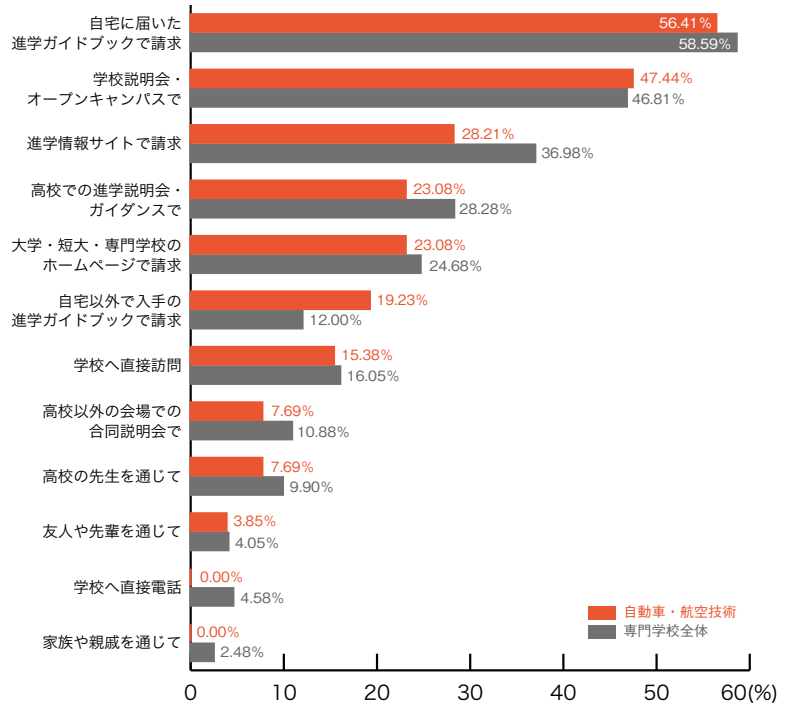

5. 学校案内パンフレットを入手した方法

専門学校進学者調査 2008

■自動車・航空技術

	自動車 航空技術	専門学校 全体
自宅に届いた進学ガイドブックで請求	56.41	58.59
学校説明会・オープンキャンパスで	47.44	46.81
進学情報サイトで請求	28.21	36.98
高校での進学説明会・ガイダンスで	23.08	28.28
大学・短大・専門学校のホームページで請求	23.08	24.68
自宅以外で入手の進学ガイドブックで請求	19.23	12.00
学校へ直接訪問	15.38	16.05
高校以外の会場での合同説明会で	7.69	10.88
高校の先生を通じて	7.69	9.90
友人や先輩を通じて	3.85	4.05
学校へ直接電話	0.00	4.58
家族や親戚を通じて	0.00	2.48
入手したことがない	1.28	0.30
その他	0.00	1.20
	(%)	(%)