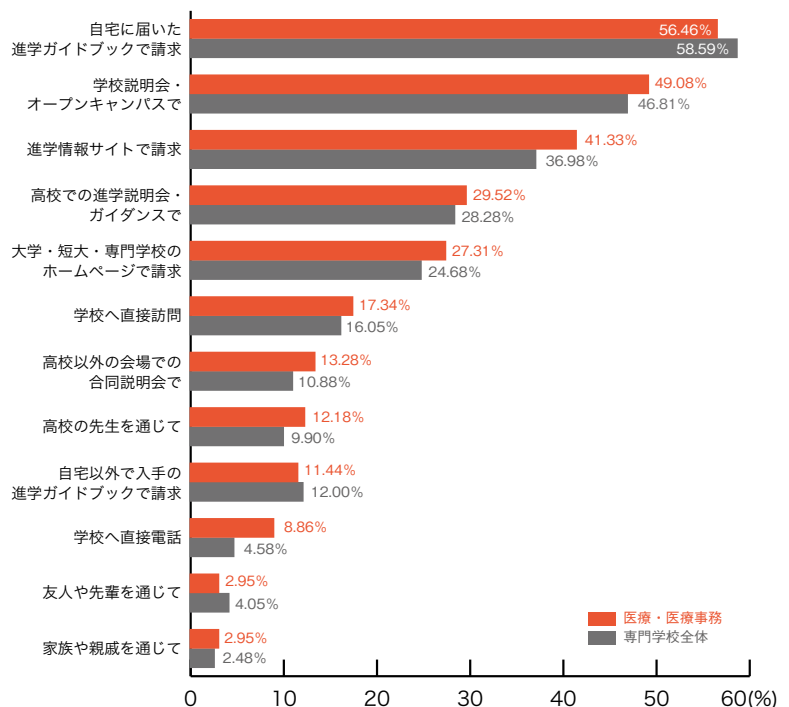

医療・医療事務

	医療 医療事務	専門学校 全体
自宅に届いた進学ガイドブックで請求	56.46	58.59
学校説明会・オープンキャンパスで	49.08	46.81
進学情報サイトで請求	41.33	36.98
高校での進学説明会・ガイダンスで	29.52	28.28
大学・短大・専門学校のホームページで請求	27.31	24.68
学校へ直接訪問	17.34	16.05
高校以外の会場での合同説明会で	13.28	10.88
高校の先生を通じて	12.18	9.90
自宅以外で入手の進学ガイドブックで請求	11.44	12.00
学校へ直接電話	8.86	4.58
友人や先輩を通じて	2.95	4.05
家族や親戚を通じて	2.95	2.48
入手したことがない	0.37	0.30
その他	1.85	1.20
	(%)	(%)