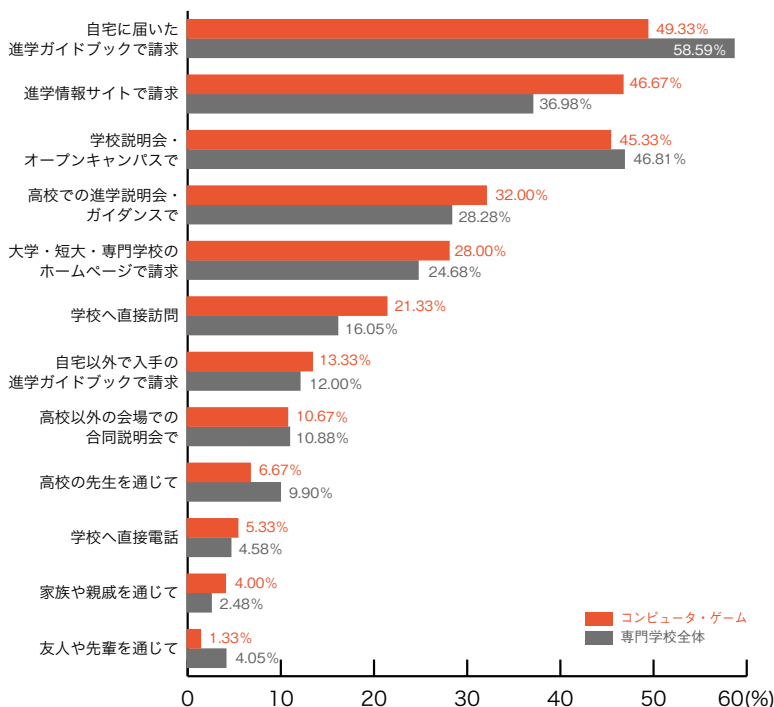

5. 学校案内パンフレットを入手した方法

専門学校進学者調査 2008

■音楽・イベント

	音楽 イベント	専門学校 全体
自宅に届いた進学ガイドブックで請求	54.35	58.59
学校説明会・オープンキャンパスで	45.65	46.81
進学情報サイトで請求	43.48	36.98
大学・短大・専門学校のホームページで請求	36.96	24.68
高校での進学説明会・ガイダンスで	21.74	28.28
高校の先生を通じて	10.87	9.90
高校以外の会場での合同説明会で	8.70	10.88
学校へ直接訪問	4.35	16.05
自宅以外で入手の進学ガイドブックで請求	2.17	12.00
友人や先輩を通じて	2.17	4.05
家族や親戚を通じて	2.17	2.48
学校へ直接電話	0.00	4.58
入手したことがない	0.00	0.30
その他	2.17	1.20
	(%)	(%)

■デザイン・写真・芸術

	デザイン 写真・芸術	専門学校 全体
自宅に届いた進学ガイドブックで請求	57.14	58.59
学校説明会・オープンキャンパスで	48.21	46.81
高校での進学説明会・ガイダンスで	35.71	28.28
大学・短大・専門学校のホームページで請求	35.71	24.68
進学情報サイトで請求	32.14	36.98
学校へ直接訪問	14.29	16.05
高校の先生を通じて	7.14	9.90
自宅以外で入手の進学ガイドブックで請求	5.36	12.00
高校以外の会場での合同説明会で	5.36	10.88
家族や親戚を通じて	3.57	2.48
学校へ直接電話	1.79	4.58
友人や先輩を通じて	1.79	4.05
入手したことがない	1.79	0.30
その他	1.79	1.20
	(%)	(%)

5. 学校案内パンフレットを入手した方法

専門学校進学者調査 2008

■ファッション・きもの

	ファッション きもの	専門学校 全体
進学情報サイトで請求	58.06	36.98
自宅に届いた進学ガイドブックで請求	54.84	58.59
学校説明会・オープンキャンパスで	38.71	46.81
大学・短大・専門学校のホームページで請求	25.81	24.68
高校での進学説明会・ガイダンスで	22.58	28.28
学校へ直接訪問	19.35	16.05
高校の先生を通じて	12.90	9.90
家族や親戚を通じて	9.68	2.48
自宅以外で入手の進学ガイドブックで請求	6.45	12.00
高校以外の会場での合同説明会で	6.45	10.88
友人や先輩を通じて	6.45	4.05
学校へ直接電話	3.23	4.58
入手したことがない	0.00	0.30
その他	0.00	1.20
	(%)	(%)

■コンピュータ・ゲーム

	コンピュータ ゲーム	専門学校 全体
自宅に届いた進学ガイドブックで請求	49.33	58.59
進学情報サイトで請求	46.67	36.98
学校説明会・オープンキャンパスで	45.33	46.81
高校での進学説明会・ガイダンスで	32.00	28.28
大学・短大・専門学校のホームページで請求	28.00	24.68
学校へ直接訪問	21.33	16.05
自宅以外で入手の進学ガイドブックで請求	13.33	12.00
高校以外の会場での合同説明会で	10.67	10.88
高校の先生を通じて	6.67	9.90
学校へ直接電話	5.33	4.58
家族や親戚を通じて	4.00	2.48
友人や先輩を通じて	1.33	4.05
入手したことがない	0.00	0.30
その他	1.33	1.20
	(%)	(%)