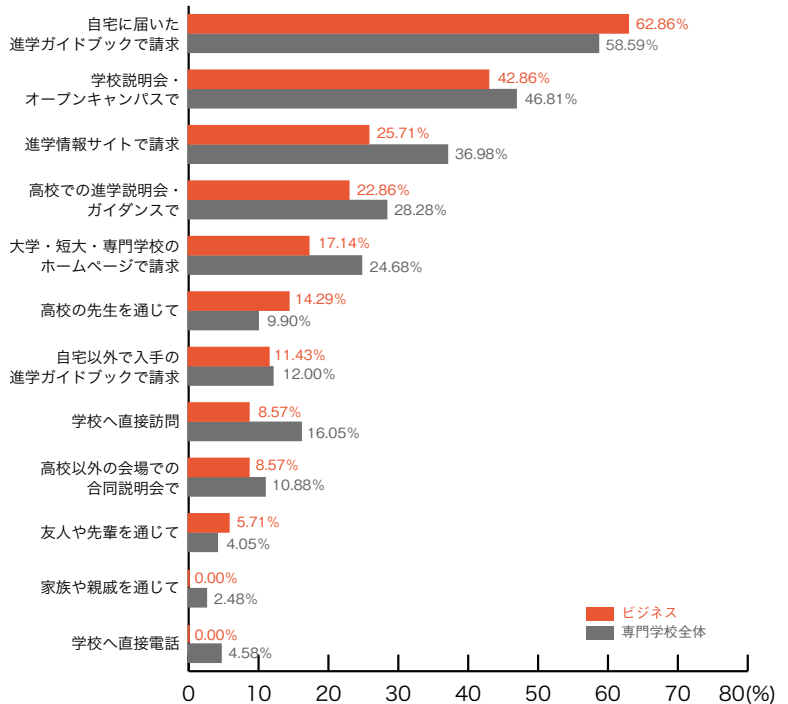

専門学校 進学者

5. 学校案内パンフレットを入手した方法 (専門学校ジャンル別集計)

※複数回答のため合計が100%を上回ります。

■公務員・法律・政治

	公務員 法律・政治	専門学校 全体
自宅に届いた進学ガイドブックで請求	53.57	58.59
進学情報サイトで請求	41.07	36.98
学校説明会・オープンキャンパスで	35.71	46.81
高校の先生を通じて	23.21	9.90
学校へ直接訪問	21.43	16.05
高校での進学説明会・ガイダンスで	17.86	28.28
大学・短大・専門学校のホームページで請求	16.07	24.68
友人や先輩を通じて	12.50	4.05
高校以外の会場での合同説明会で	10.71	10.88
自宅以外で入手の進学ガイドブックで請求	8.93	12.00
学校へ直接電話	7.14	4.58
家族や親戚を通じて	0.00	2.48
入手したことがない	0.00	0.30
その他	0.00	1.20
	(%)	(%)

■ビジネス

	ビジネス	専門学校 全体
自宅に届いた進学ガイドブックで請求	62.86	58.59
学校説明会・オープンキャンパスで	42.86	46.81
進学情報サイトで請求	25.71	36.98
高校での進学説明会・ガイダンスで	22.86	28.28
大学・短大・専門学校のホームページで請求	17.14	24.68
高校の先生を通じて	14.29	9.90
自宅以外で入手の進学ガイドブックで請求	11.43	12.00
学校へ直接訪問	8.57	16.05
高校以外の会場での合同説明会で	8.57	10.88
友人や先輩を通じて	5.71	4.05
家族や親戚を通じて	0.00	2.48
学校へ直接電話	0.00	4.58
入手したことがない	0.00	0.30
その他	0.00	1.20
	(%)	(%)