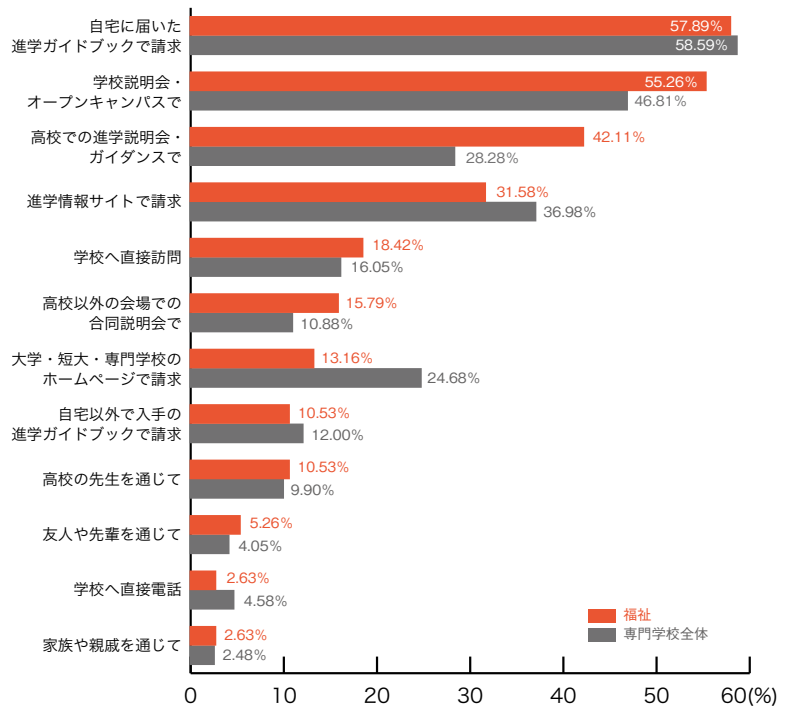

5. 学校案内パンフレットを入手した方法

専門学校進学者調査 2008

■動物・植物・フラワー

	動物・植物 フラワー	専門学校 全体
自宅に届いた進学ガイドブックで請求	64.47	58.59
学校説明会・オープンキャンパスで	42.11	46.81
進学情報サイトで請求	31.58	36.98
高校での進学説明会・ガイダンスで	30.26	28.28
大学・短大・専門学校のホームページで請求	18.42	24.68
自宅以外で入手の進学ガイドブックで請求	14.47	12.00
高校の先生を通じて	13.16	9.90
学校へ直接訪問	10.53	16.05
高校以外の会場での合同説明会で	9.21	10.88
学校へ直接電話	5.26	4.58
友人や先輩を通じて	3.95	4.05
家族や親戚を通じて	1.32	2.48
入手したことがない	0.00	0.30
その他	0.00	1.20
	(%)	(%)

■理容・美容・メイク

	理容・美容 メイク	専門学校 全体
学校説明会・オープンキャンパスで	53.28	46.81
自宅に届いた進学ガイドブックで請求	49.18	58.59
進学情報サイトで請求	31.97	36.98
大学・短大・専門学校のホームページで請求	30.33	24.68
高校での進学説明会・ガイダンスで	22.95	28.28
学校へ直接訪問	14.75	16.05
自宅以外で入手の進学ガイドブックで請求	13.11	12.00
高校以外の会場での合同説明会で	10.66	10.88
友人や先輩を通じて	4.92	4.05
高校の先生を通じて	4.10	9.90
学校へ直接電話	3.28	4.58
家族や親戚を通じて	2.46	2.48
入手したことがない	0.00	0.30
その他	0.82	1.20
	(%)	(%)

5. 学校案内パンフレットを入手した方法

専門学校進学者調査 2008

■保育・教育

	保育・教育	専門学校全体
学校説明会・オープンキャンパスで	48.00	46.81
進学情報サイトで請求	44.00	36.98
自宅に届いた進学ガイドブックで請求	40.00	58.59
高校での進学説明会・ガイダンスで	28.00	28.28
大学・短大・専門学校のホームページで請求	26.00	24.68
自宅以外で入手の進学ガイドブックで請求	18.00	12.00
学校へ直接訪問	12.00	16.05
学校へ直接電話	12.00	4.58
高校の先生を通じて	10.00	9.90
高校以外の会場での合同説明会で	8.00	10.88
友人や先輩を通じて	8.00	4.05
家族や親戚を通じて	0.00	2.48
入手したことがない	0.00	0.30
その他	2.00	1.20
	(%)	(%)

■福祉

	福祉	専門学校全体
自宅に届いた進学ガイドブックで請求	57.89	58.59
学校説明会・オープンキャンパスで	55.26	46.81
高校での進学説明会・ガイダンスで	42.11	28.28
進学情報サイトで請求	31.58	36.98
学校へ直接訪問	18.42	16.05
高校以外の会場での合同説明会で	15.79	10.88
大学・短大・専門学校のホームページで請求	13.16	24.68
自宅以外で入手の進学ガイドブックで請求	10.53	12.00
高校の先生を通じて	10.53	9.90
友人や先輩を通じて	5.26	4.05
学校へ直接電話	2.63	4.58
家族や親戚を通じて	2.63	2.48
入手したことがない	2.63	0.30
その他	2.63	1.20
	(%)	(%)