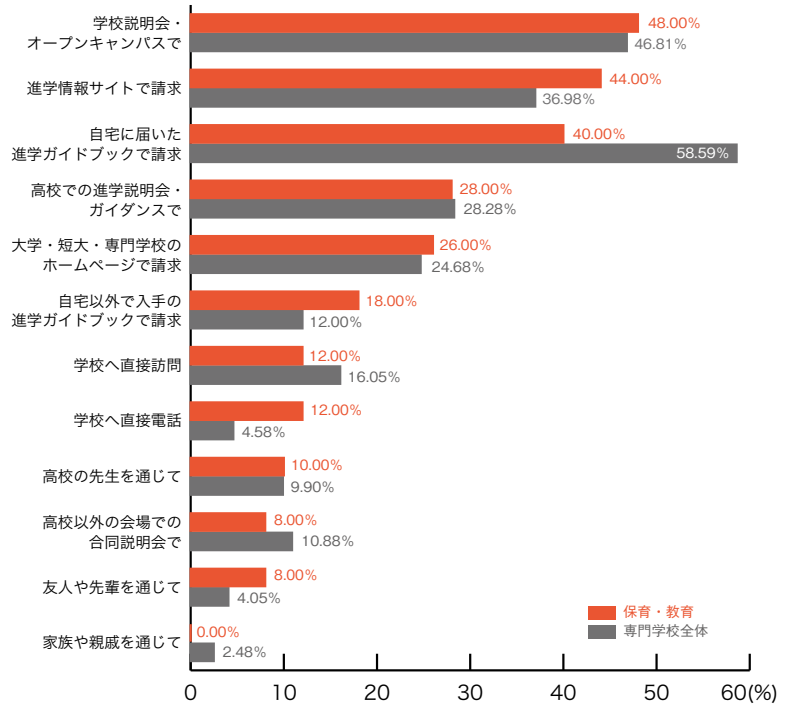

5. 学校案内パンフレットを入手した方法

専門学校進学者調査 2008

■動物・植物・フラワー

	動物・植物 フラワー	専門学校 全体
自宅に届いた進学ガイドブックで請求	64.47	58.59
学校説明会・オープンキャンパスで	42.11	46.81
進学情報サイトで請求	31.58	36.98
高校での進学説明会・ガイダンスで	30.26	28.28
大学・短大・専門学校のホームページで請求	18.42	24.68
自宅以外で入手の進学ガイドブックで請求	14.47	12.00
高校の先生を通じて	13.16	9.90
学校へ直接訪問	10.53	16.05
高校以外の会場での合同説明会で	9.21	10.88
学校へ直接電話	5.26	4.58
友人や先輩を通じて	3.95	4.05
家族や親戚を通じて	1.32	2.48
入手したことがない	0.00	0.30
その他	0.00	1.20
	(%)	(%)

■理容・美容・メイク

	理容・美容 メイク	専門学校 全体
学校説明会・オープンキャンパスで	53.28	46.81
自宅に届いた進学ガイドブックで請求	49.18	58.59
進学情報サイトで請求	31.97	36.98
大学・短大・専門学校のホームページで請求	30.33	24.68
高校での進学説明会・ガイダンスで	22.95	28.28
学校へ直接訪問	14.75	16.05
自宅以外で入手の進学ガイドブックで請求	13.11	12.00
高校以外の会場での合同説明会で	10.66	10.88
友人や先輩を通じて	4.92	4.05
高校の先生を通じて	4.10	9.90
学校へ直接電話	3.28	4.58
家族や親戚を通じて	2.46	2.48
入手したことがない	0.00	0.30
その他	0.82	1.20
	(%)	(%)

5. 学校案内パンフレットを入手した方法

専門学校進学者調査 2008

■保育・教育

	保育・教育	専門学校全体
学校説明会・オープンキャンパスで	48.00	46.81
進学情報サイトで請求	44.00	36.98
自宅に届いた進学ガイドブックで請求	40.00	58.59
高校での進学説明会・ガイダンスで	28.00	28.28
大学・短大・専門学校のホームページで請求	26.00	24.68
自宅以外で入手の進学ガイドブックで請求	18.00	12.00
学校へ直接訪問	12.00	16.05
学校へ直接電話	12.00	4.58
高校の先生を通じて	10.00	9.90
高校以外の会場での合同説明会で	8.00	10.88
友人や先輩を通じて	8.00	4.05
家族や親戚を通じて	0.00	2.48
入手したことがない	0.00	0.30
その他	2.00	1.20
	(%)	(%)