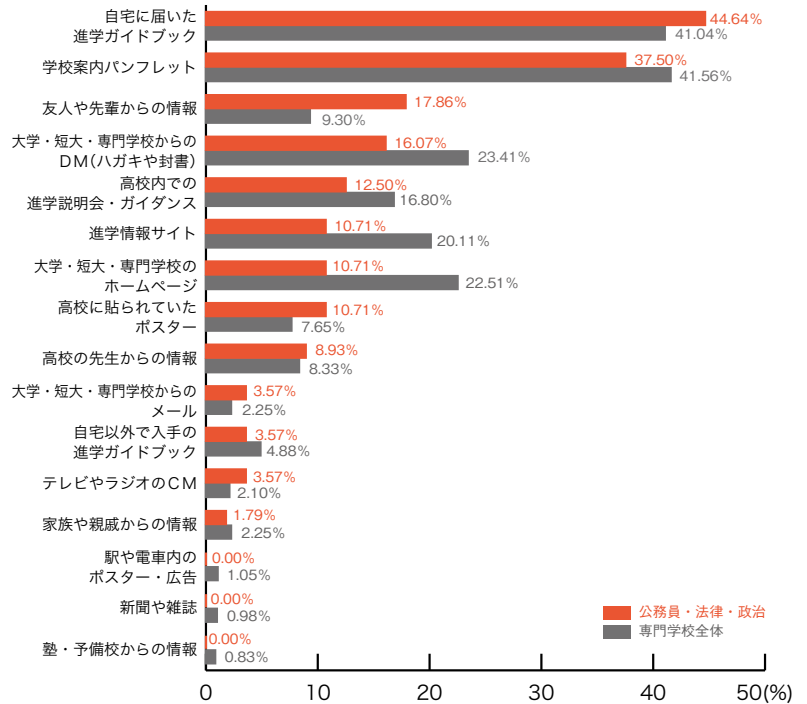

専門学校 進学者

10. オープンキャンパス・説明会の開催を知ったもの (専門学校ジャンル別集計)

※複数回答のため合計が100%を上回ります。

■公務員・法律・政治

	公務員 法律・政治	専門学校 全体
自宅に届いた進学ガイドブック	44.64	41.04
学校案内パンフレット	37.50	41.56
友人や先輩からの情報	17.86	9.30
大学・短大・専門学校からのDM (ハガキや封書)	16.07	23.41
高校内での進学説明会・ガイダンス	12.50	16.80
進学情報サイト	10.71	20.11
大学・短大・専門学校のホームページ	10.71	22.51
高校に貼られていたポスター	10.71	7.65
高校の先生からの情報	8.93	8.33
大学・短大・専門学校からのメール	3.57	2.25
自宅以外で入手の進学ガイドブック	3.57	4.88
テレビやラジオのCM	3.57	2.10
家族や親戚からの情報	1.79	2.25
駅や電車内のポスター・広告	0.00	1.05
新聞や雑誌	0.00	0.98
塾・予備校からの情報	0.00	0.83
その他	3.57	2.10
	(%)	(%)

■ビジネス

	ビジネス	専門学校 全体
自宅に届いた進学ガイドブック	51.43	41.04
学校案内パンフレット	34.29	41.56
大学・短大・専門学校からのDM (ハガキや封書)	25.71	23.41
大学・短大・専門学校のホームページ	22.86	22.51
高校内での進学説明会・ガイダンス	14.29	16.80
高校の先生からの情報	14.29	8.33
友人や先輩からの情報	11.43	9.30
高校に貼られていたポスター	11.43	7.65
進学情報サイト	8.57	20.11
大学・短大・専門学校からのメール	8.57	2.25
テレビやラジオのCM	5.71	2.10
自宅以外で入手の進学ガイドブック	2.86	4.88
駅や電車内のポスター・広告	2.86	1.05
家族や親戚からの情報	0.00	2.25
新聞や雑誌	0.00	0.98
塾・予備校からの情報	0.00	0.83
その他	2.86	2.10
	(%)	(%)