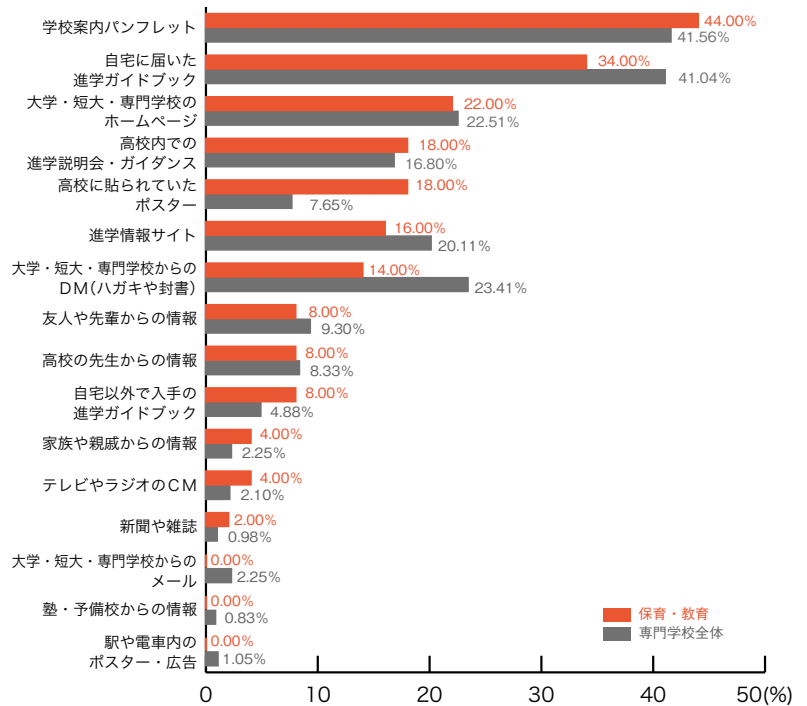

10. オープンキャンパス・説明会の開催を知ったもの

専門学校進学者調査 2008

■動物・植物・フラワー

	動物・植物 フラワー	専門学校 全体
自宅に届いた進学ガイドブック	47.37	41.04
学校案内パンフレット	42.11	41.56
大学・短大・専門学校からのDM (ハガキや封書)	35.53	23.41
進学情報サイト	25.00	20.11
大学・短大・専門学校のホームページ	22.37	22.51
高校内での進学説明会・ガイダンス	15.79	16.80
友人や先輩からの情報	9.21	9.30
高校の先生からの情報	7.89	8.33
テレビやラジオのCM	5.26	2.10
高校に貼られていたポスター	3.95	7.65
自宅以外で入手の進学ガイドブック	2.63	4.88
大学・短大・専門学校からのメール	2.63	2.25
家族や親戚からの情報	2.63	2.25
駅や電車内のポスター・広告	0.00	1.05
新聞や雑誌	0.00	0.98
塾・予備校からの情報	0.00	0.83
その他	0.00	2.10
	(%)	(%)

■理容・美容・メイク

	理容・美容 メイク	専門学校 全体
学校案内パンフレット	46.72	41.56
自宅に届いた進学ガイドブック	40.98	41.04
大学・短大・専門学校からのDM (ハガキや封書)	27.05	23.41
大学・短大・専門学校のホームページ	23.77	22.51
進学情報サイト	17.21	20.11
高校内での進学説明会・ガイダンス	16.39	16.80
友人や先輩からの情報	15.57	9.30
高校に貼られていたポスター	6.56	7.65
高校の先生からの情報	5.74	8.33
自宅以外で入手の進学ガイドブック	3.28	4.88
テレビやラジオのCM	3.28	2.10
家族や親戚からの情報	2.46	2.25
大学・短大・専門学校からのメール	1.64	2.25
駅や電車内のポスター・広告	0.82	1.05
新聞や雑誌	0.00	0.98
塾・予備校からの情報	0.00	0.83
その他	0.82	2.10
	(%)	(%)

10. オープンキャンパス・説明会の開催を知ったもの

専門学校進学者調査 2008

■保育・教育

	保育・教育	専門学校全体
学校案内パンフレット	44.00	41.56
自宅に届いた進学ガイドブック	34.00	41.04
大学・短大・専門学校のホームページ	22.00	22.51
高校内での進学説明会・ガイダンス	18.00	16.80
高校に貼られていたポスター	18.00	7.65
進学情報サイト	16.00	20.11
大学・短大・専門学校からのDM (ハガキや封書)	14.00	23.41
友人や先輩からの情報	8.00	9.30
高校の先生からの情報	8.00	8.33
自宅以外で入手の進学ガイドブック	8.00	4.88
家族や親戚からの情報	4.00	2.25
テレビやラジオのCM	4.00	2.10
新聞や雑誌	2.00	0.98
大学・短大・専門学校からのメール	0.00	2.25
塾・予備校からの情報	0.00	0.83
駅や電車内のポスター・広告	0.00	1.05
その他	6.00	2.10
	(%)	(%)