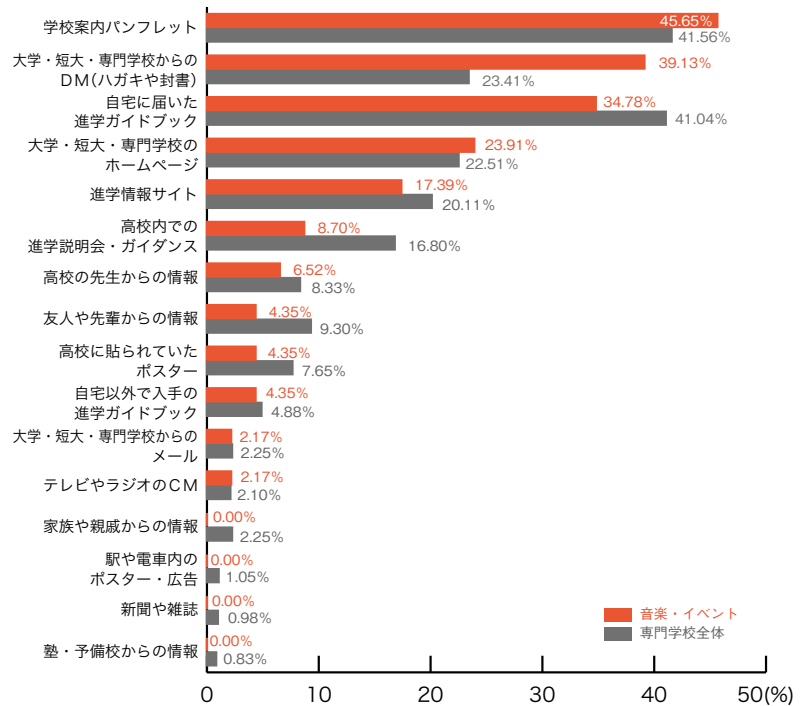

10. オープンキャンパス・説明会の開催を知ったもの

専門学校進学者調査 2008

■旅行・観光・ホテル

	旅行・観光 ホテル	専門学校 全体
学校案内パンフレット	47.06	41.56
自宅に届いた進学ガイドブック	45.88	41.04
高校内での進学説明会・ガイダンス	27.06	16.80
進学情報サイト	24.71	20.11
大学・短大・専門学校からのDM (ハガキや封書)	24.71	23.41
大学・短大・専門学校のホームページ	21.18	22.51
友人や先輩からの情報	7.06	9.30
高校の先生からの情報	7.06	8.33
高校に貼られていたポスター	5.88	7.65
駅や電車内のポスター・広告	5.88	1.05
自宅以外で入手の進学ガイドブック	2.35	4.88
大学・短大・専門学校からのメール	2.35	2.25
家族や親戚からの情報	1.18	2.25
塾・予備校からの情報	1.18	0.83
テレビやラジオのCM	0.00	2.10
新聞や雑誌	0.00	0.98
その他	0.00	2.10
	(%)	(%)

■マスコミ・芸能・声優

	マスコミ 芸能・声優	専門学校 全体
自宅に届いた進学ガイドブック	50.00	41.04
学校案内パンフレット	44.74	41.56
大学・短大・専門学校のホームページ	31.58	22.51
高校内での進学説明会・ガイダンス	26.32	16.80
大学・短大・専門学校からのDM (ハガキや封書)	23.68	23.41
進学情報サイト	21.05	20.11
友人や先輩からの情報	10.53	9.30
高校の先生からの情報	5.26	8.33
高校に貼られていたポスター	2.63	7.65
自宅以外で入手の進学ガイドブック	2.63	4.88
テレビやラジオのCM	2.63	2.10
新聞や雑誌	2.63	0.98
大学・短大・専門学校からのメール	0.00	2.25
家族や親戚からの情報	0.00	2.25
駅や電車内のポスター・広告	0.00	1.05
塾・予備校からの情報	0.00	0.83
その他	0.00	2.10
	(%)	(%)

10. オープンキャンパス・説明会の開催を知ったもの

専門学校進学者調査 2008

■音楽・イベント

	音楽 イベント	専門学校 全体
学校案内パンフレット	45.65	41.56
大学・短大・専門学校からのDM (ハガキや封書)	39.13	23.41
自宅に届いた進学ガイドブック	34.78	41.04
大学・短大・専門学校のホームページ	23.91	22.51
進学情報サイト	17.39	20.11
高校内での進学説明会・ガイダンス	8.70	16.80
高校の先生からの情報	6.52	8.33
友人や先輩からの情報	4.35	9.30
高校に貼られていたポスター	4.35	7.65
自宅以外で入手の進学ガイドブック	4.35	4.88
大学・短大・専門学校からのメール	2.17	2.25
テレビやラジオのCM	2.17	2.10
家族や親戚からの情報	0.00	2.25
駅や電車内のポスター・広告	0.00	1.05
新聞や雑誌	0.00	0.98
塾・予備校からの情報	0.00	0.83
その他	6.52	2.10
	(%)	(%)