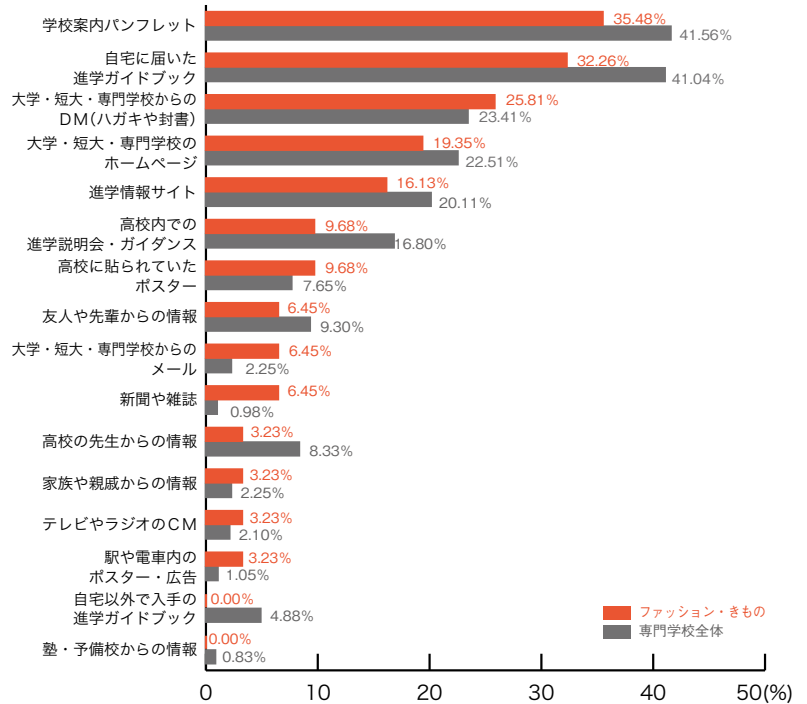

10. オープンキャンパス・説明会の開催を知ったもの

専門学校進学者調査 2008

■音楽・イベント

	音楽 イベント	専門学校 全体
学校案内パンフレット	45.65	41.56
大学・短大・専門学校からのDM (ハガキや封書)	39.13	23.41
自宅に届いた進学ガイドブック	34.78	41.04
大学・短大・専門学校のホームページ	23.91	22.51
進学情報サイト	17.39	20.11
高校内での進学説明会・ガイダンス	8.70	16.80
高校の先生からの情報	6.52	8.33
友人や先輩からの情報	4.35	9.30
高校に貼られていたポスター	4.35	7.65
自宅以外で入手の進学ガイドブック	4.35	4.88
大学・短大・専門学校からのメール	2.17	2.25
テレビやラジオのCM	2.17	2.10
家族や親戚からの情報	0.00	2.25
駅や電車内のポスター・広告	0.00	1.05
新聞や雑誌	0.00	0.98
塾・予備校からの情報	0.00	0.83
その他	6.52	2.10
	(%)	(%)

■デザイン・写真・芸術

	デザイン 写真・芸術	専門学校 全体
自宅に届いた進学ガイドブック	48.21	41.04
大学・短大・専門学校のホームページ	41.07	22.51
学校案内パンフレット	33.93	41.56
進学情報サイト	28.57	20.11
大学・短大・専門学校からのDM (ハガキや封書)	25.00	23.41
友人や先輩からの情報	10.71	9.30
高校内での進学説明会・ガイダンス	10.71	16.80
高校の先生からの情報	5.36	8.33
自宅以外で入手の進学ガイドブック	5.36	4.88
高校に貼られていたポスター	3.57	7.65
大学・短大・専門学校からのメール	1.79	2.25
新聞や雑誌	1.79	0.98
家族や親戚からの情報	1.79	2.25
テレビやラジオのCM	0.00	2.10
駅や電車内のポスター・広告	0.00	1.05
塾・予備校からの情報	0.00	0.83
その他	5.36	2.10
	(%)	(%)

10. オープンキャンパス・説明会の開催を知ったもの

専門学校進学者調査 2008

■ファッション・きもの

	ファッション きもの	専門学校 全体
学校案内パンフレット	35.48	41.56
自宅に届いた進学ガイドブック	32.26	41.04
大学・短大・専門学校からのDM (ハガキや封書)	25.81	23.41
大学・短大・専門学校のホームページ	19.35	22.51
進学情報サイト	16.13	20.11
高校内での進学説明会・ガイダンス	9.68	16.80
高校に貼られていたポスター	9.68	7.65
友人や先輩からの情報	6.45	9.30
大学・短大・専門学校からのメール	6.45	2.25
新聞や雑誌	6.45	0.98
高校の先生からの情報	3.23	8.33
家族や親戚からの情報	3.23	2.25
テレビやラジオのCM	3.23	2.10
駅や電車内のポスター・広告	3.23	1.05
自宅以外で入手の進学ガイドブック	0.00	4.88
塾・予備校からの情報	0.00	0.83
その他	0.00	2.10
	(%)	(%)