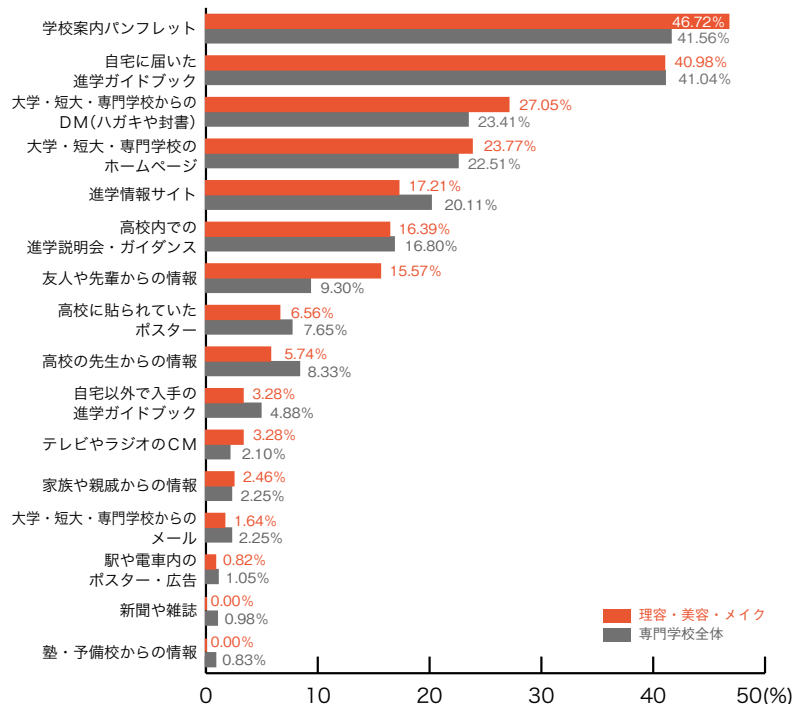

■建築・土木・インテリア

	建築・土木 インテリア	専門学校 全体
自宅に届いた進学ガイドブック	48.84	41.04
学校案内パンフレット	44.19	41.56
大学・短大・専門学校のホームページ	23.26	22.51
高校内での進学説明会・ガイダンス	16.28	16.80
進学情報サイト	13.95	20.11
大学・短大・専門学校からのDM (ハガキや封書)	13.95	23.41
高校の先生からの情報	13.95	8.33
友人や先輩からの情報	9.30	9.30
自宅以外で入手の進学ガイドブック	6.98	4.88
大学・短大・専門学校からのメール	6.98	2.25
高校に貼られていたポスター	4.65	7.65
家族や親戚からの情報	4.65	2.25
テレビやラジオのCM	2.33	2.10
駅や電車内のポスター・広告	0.00	1.05
新聞や雑誌	0.00	0.98
塾・予備校からの情報	0.00	0.83
その他	4.65	2.10
	(%)	(%)

10. オープンキャンパス・説明会の開催を知ったもの

専門学校進学者調査 2008

■動物・植物・フラワー

	動物・植物 フラワー	専門学校 全体
自宅に届いた進学ガイドブック	47.37	41.04
学校案内パンフレット	42.11	41.56
大学・短大・専門学校からのDM (ハガキや封書)	35.53	23.41
進学情報サイト	25.00	20.11
大学・短大・専門学校のホームページ	22.37	22.51
高校内での進学説明会・ガイダンス	15.79	16.80
友人や先輩からの情報	9.21	9.30
高校の先生からの情報	7.89	8.33
テレビやラジオのCM	5.26	2.10
高校に貼られていたポスター	3.95	7.65
自宅以外で入手の進学ガイドブック	2.63	4.88
大学・短大・専門学校からのメール	2.63	2.25
家族や親戚からの情報	2.63	2.25
駅や電車内のポスター・広告	0.00	1.05
新聞や雑誌	0.00	0.98
塾・予備校からの情報	0.00	0.83
その他	0.00	2.10
	(%)	(%)

■理容・美容・メイク

	理容・美容 メイク	専門学校 全体
学校案内パンフレット	46.72	41.56
自宅に届いた進学ガイドブック	40.98	41.04
大学・短大・専門学校からのDM (ハガキや封書)	27.05	23.41
大学・短大・専門学校のホームページ	23.77	22.51
進学情報サイト	17.21	20.11
高校内での進学説明会・ガイダンス	16.39	16.80
友人や先輩からの情報	15.57	9.30
高校に貼られていたポスター	6.56	7.65
高校の先生からの情報	5.74	8.33
自宅以外で入手の進学ガイドブック	3.28	4.88
テレビやラジオのCM	3.28	2.10
家族や親戚からの情報	2.46	2.25
大学・短大・専門学校からのメール	1.64	2.25
駅や電車内のポスター・広告	0.82	1.05
新聞や雑誌	0.00	0.98
塾・予備校からの情報	0.00	0.83
その他	0.82	2.10
	(%)	(%)