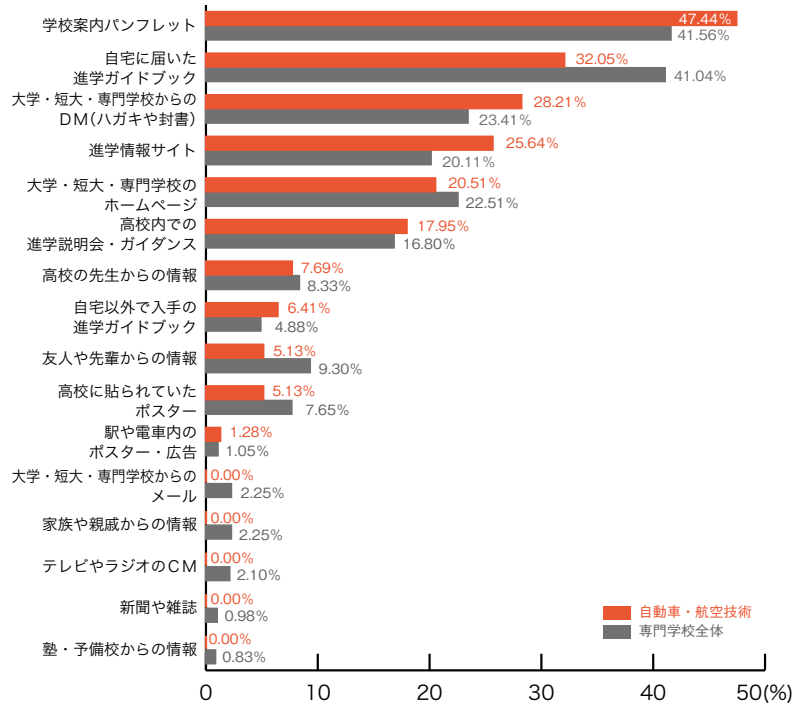

10. オープンキャンパス・説明会の開催を知ったもの

専門学校進学者調査 2008

■ファッション・きもの

	ファッション きもの	専門学校 全体
学校案内パンフレット	35.48	41.56
自宅に届いた進学ガイドブック	32.26	41.04
大学・短大・専門学校からのDM (ハガキや封書)	25.81	23.41
大学・短大・専門学校のホームページ	19.35	22.51
進学情報サイト	16.13	20.11
高校内での進学説明会・ガイダンス	9.68	16.80
高校に貼られていたポスター	9.68	7.65
友人や先輩からの情報	6.45	9.30
大学・短大・専門学校からのメール	6.45	2.25
新聞や雑誌	6.45	0.98
高校の先生からの情報	3.23	8.33
家族や親戚からの情報	3.23	2.25
テレビやラジオのCM	3.23	2.10
駅や電車内のポスター・広告	3.23	1.05
自宅以外で入手の進学ガイドブック	0.00	4.88
塾・予備校からの情報	0.00	0.83
その他	0.00	2.10
	(%)	(%)

■コンピュータ・ゲーム

	コンピュータ ゲーム	専門学校 全体
自宅に届いた進学ガイドブック	42.67	41.04
学校案内パンフレット	36.00	41.56
大学・短大・専門学校からのDM (ハガキや封書)	30.67	23.41
大学・短大・専門学校のホームページ	29.33	22.51
進学情報サイト	26.67	20.11
高校内での進学説明会・ガイダンス	18.67	16.80
自宅以外で入手の進学ガイドブック	8.00	4.88
高校の先生からの情報	6.67	8.33
高校に貼られていたポスター	5.33	7.65
友人や先輩からの情報	2.67	9.30
大学・短大・専門学校からのメール	2.67	2.25
テレビやラジオのCM	2.67	2.10
家族や親戚からの情報	1.33	2.25
新聞や雑誌	1.33	0.98
駅や電車内のポスター・広告	0.00	1.05
塾・予備校からの情報	0.00	0.83
その他	1.33	2.10
	(%)	(%)

10. オープンキャンパス・説明会の開催を知ったもの

専門学校進学者調査 2008

■自動車・航空技術

	自動車 航空技術	専門学校 全体
学校案内パンフレット	47.44	41.56
自宅に届いた進学ガイドブック	32.05	41.04
大学・短大・専門学校からのDM (ハガキや封書)	28.21	23.41
進学情報サイト	25.64	20.11
大学・短大・専門学校のホームページ	20.51	22.51
高校内での進学説明会・ガイダンス	17.95	16.80
高校の先生からの情報	7.69	8.33
自宅以外で入手の進学ガイドブック	6.41	4.88
友人や先輩からの情報	5.13	9.30
高校に貼られていたポスター	5.13	7.65
駅や電車内のポスター・広告	1.28	1.05
大学・短大・専門学校からのメール	0.00	2.25
家族や親戚からの情報	0.00	2.25
テレビやラジオのCM	0.00	2.10
新聞や雑誌	0.00	0.98
塾・予備校からの情報	0.00	0.83
その他	0.00	2.10
	(%)	(%)