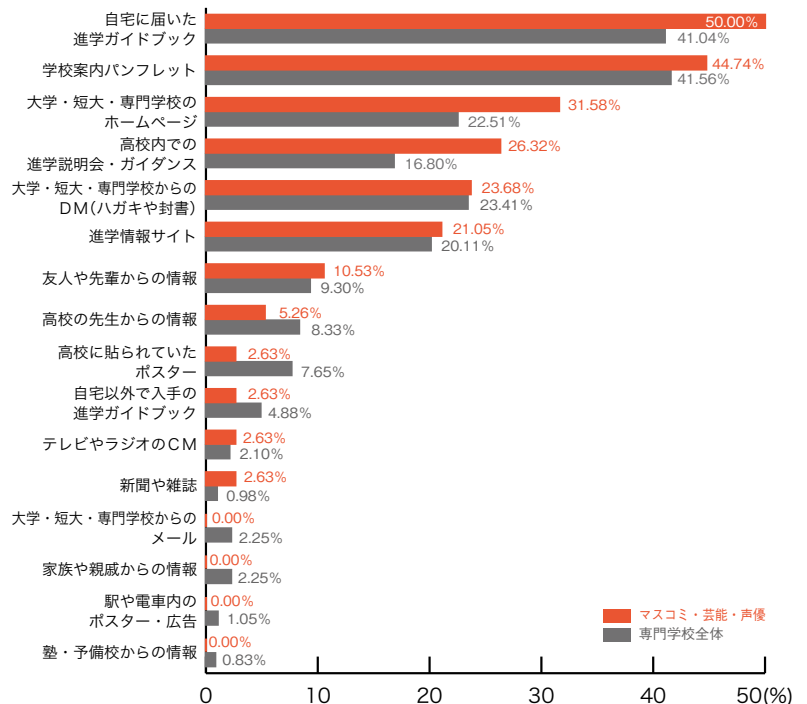

専門学校 進学者

10. オープンキャンパス・説明会の開催を知ったもの (専門学校ジャンル別集計)

※複数回答のため合計が100%を上回ります。

■公務員・法律・政治

	公務員 法律・政治	専門学校 全体
自宅に届いた進学ガイドブック	44.64	41.04
学校案内パンフレット	37.50	41.56
友人や先輩からの情報	17.86	9.30
大学・短大・専門学校からのDM (ハガキや封書)	16.07	23.41
高校内での進学説明会・ガイダンス	12.50	16.80
進学情報サイト	10.71	20.11
大学・短大・専門学校のホームページ	10.71	22.51
高校に貼られていたポスター	10.71	7.65
高校の先生からの情報	8.93	8.33
大学・短大・専門学校からのメール	3.57	2.25
自宅以外で入手の進学ガイドブック	3.57	4.88
テレビやラジオのCM	3.57	2.10
家族や親戚からの情報	1.79	2.25
駅や電車内のポスター・広告	0.00	1.05
新聞や雑誌	0.00	0.98
塾・予備校からの情報	0.00	0.83
その他	3.57	2.10
	(%)	(%)

■ビジネス

	ビジネス	専門学校 全体
自宅に届いた進学ガイドブック	51.43	41.04
学校案内パンフレット	34.29	41.56
大学・短大・専門学校からのDM (ハガキや封書)	25.71	23.41
大学・短大・専門学校のホームページ	22.86	22.51
高校内での進学説明会・ガイダンス	14.29	16.80
高校の先生からの情報	14.29	8.33
友人や先輩からの情報	11.43	9.30
高校に貼られていたポスター	11.43	7.65
進学情報サイト	8.57	20.11
大学・短大・専門学校からのメール	8.57	2.25
テレビやラジオのCM	5.71	2.10
自宅以外で入手の進学ガイドブック	2.86	4.88
駅や電車内のポスター・広告	2.86	1.05
家族や親戚からの情報	0.00	2.25
新聞や雑誌	0.00	0.98
塾・予備校からの情報	0.00	0.83
その他	2.86	2.10
	(%)	(%)

10. オープンキャンパス・説明会の開催を知ったもの

専門学校進学者調査 2008

■旅行・観光・ホテル

	旅行・観光 ホテル	専門学校 全体
学校案内パンフレット	47.06	41.56
自宅に届いた進学ガイドブック	45.88	41.04
高校内での進学説明会・ガイダンス	27.06	16.80
進学情報サイト	24.71	20.11
大学・短大・専門学校からのDM (ハガキや封書)	24.71	23.41
大学・短大・専門学校のホームページ	21.18	22.51
友人や先輩からの情報	7.06	9.30
高校の先生からの情報	7.06	8.33
高校に貼られていたポスター	5.88	7.65
駅や電車内のポスター・広告	5.88	1.05
自宅以外で入手の進学ガイドブック	2.35	4.88
大学・短大・専門学校からのメール	2.35	2.25
家族や親戚からの情報	1.18	2.25
塾・予備校からの情報	1.18	0.83
テレビやラジオのCM	0.00	2.10
新聞や雑誌	0.00	0.98
その他	0.00	2.10
	(%)	(%)

■マスコミ・芸能・声優

	マスコミ 芸能・声優	専門学校 全体
自宅に届いた進学ガイドブック	50.00	41.04
学校案内パンフレット	44.74	41.56
大学・短大・専門学校のホームページ	31.58	22.51
高校内での進学説明会・ガイダンス	26.32	16.80
大学・短大・専門学校からのDM (ハガキや封書)	23.68	23.41
進学情報サイト	21.05	20.11
友人や先輩からの情報	10.53	9.30
高校の先生からの情報	5.26	8.33
高校に貼られていたポスター	2.63	7.65
自宅以外で入手の進学ガイドブック	2.63	4.88
テレビやラジオのCM	2.63	2.10
新聞や雑誌	2.63	0.98
大学・短大・専門学校からのメール	0.00	2.25
家族や親戚からの情報	0.00	2.25
駅や電車内のポスター・広告	0.00	1.05
塾・予備校からの情報	0.00	0.83
その他	0.00	2.10
	(%)	(%)