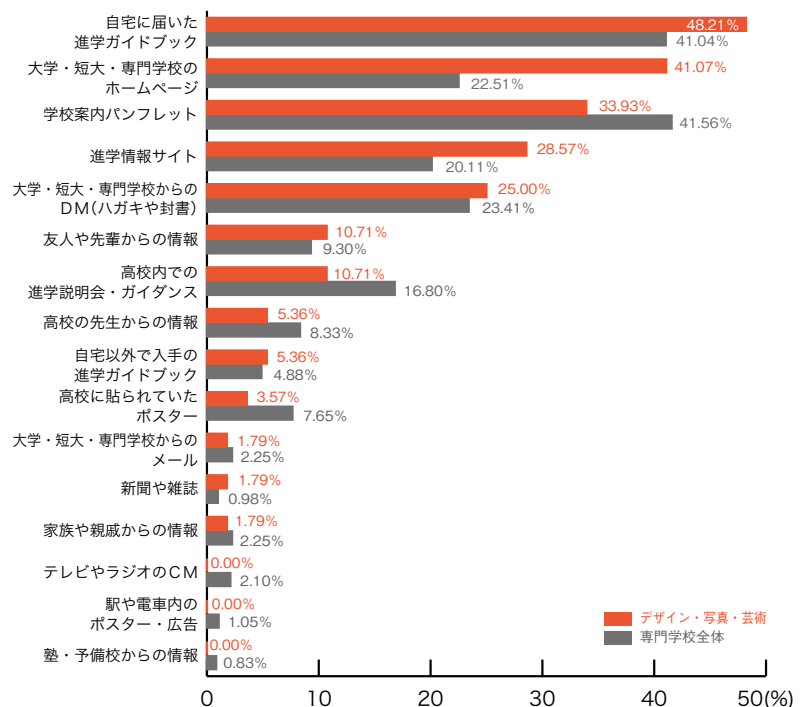

10. オープンキャンパス・説明会の開催を知ったもの

専門学校進学者調査 2008

■旅行・観光・ホテル

	旅行・観光 ホテル	専門学校 全体
学校案内パンフレット	47.06	41.56
自宅に届いた進学ガイドブック	45.88	41.04
高校内での進学説明会・ガイダンス	27.06	16.80
進学情報サイト	24.71	20.11
大学・短大・専門学校からのDM (ハガキや封書)	24.71	23.41
大学・短大・専門学校のホームページ	21.18	22.51
友人や先輩からの情報	7.06	9.30
高校の先生からの情報	7.06	8.33
高校に貼られていたポスター	5.88	7.65
駅や電車内のポスター・広告	5.88	1.05
自宅以外で入手の進学ガイドブック	2.35	4.88
大学・短大・専門学校からのメール	2.35	2.25
家族や親戚からの情報	1.18	2.25
塾・予備校からの情報	1.18	0.83
テレビやラジオのCM	0.00	2.10
新聞や雑誌	0.00	0.98
その他	0.00	2.10
	(%)	(%)

■マスコミ・芸能・声優

	マスコミ 芸能・声優	専門学校 全体
自宅に届いた進学ガイドブック	50.00	41.04
学校案内パンフレット	44.74	41.56
大学・短大・専門学校のホームページ	31.58	22.51
高校内での進学説明会・ガイダンス	26.32	16.80
大学・短大・専門学校からのDM (ハガキや封書)	23.68	23.41
進学情報サイト	21.05	20.11
友人や先輩からの情報	10.53	9.30
高校の先生からの情報	5.26	8.33
高校に貼られていたポスター	2.63	7.65
自宅以外で入手の進学ガイドブック	2.63	4.88
テレビやラジオのCM	2.63	2.10
新聞や雑誌	2.63	0.98
大学・短大・専門学校からのメール	0.00	2.25
家族や親戚からの情報	0.00	2.25
駅や電車内のポスター・広告	0.00	1.05
塾・予備校からの情報	0.00	0.83
その他	0.00	2.10
	(%)	(%)

10. オープンキャンパス・説明会の開催を知ったもの

専門学校進学者調査 2008

■音楽・イベント

	音楽 イベント	専門学校 全体
学校案内パンフレット	45.65	41.56
大学・短大・専門学校からのDM (ハガキや封書)	39.13	23.41
自宅に届いた進学ガイドブック	34.78	41.04
大学・短大・専門学校のホームページ	23.91	22.51
進学情報サイト	17.39	20.11
高校内での進学説明会・ガイダンス	8.70	16.80
高校の先生からの情報	6.52	8.33
友人や先輩からの情報	4.35	9.30
高校に貼られていたポスター	4.35	7.65
自宅以外で入手の進学ガイドブック	4.35	4.88
大学・短大・専門学校からのメール	2.17	2.25
テレビやラジオのCM	2.17	2.10
家族や親戚からの情報	0.00	2.25
駅や電車内のポスター・広告	0.00	1.05
新聞や雑誌	0.00	0.98
塾・予備校からの情報	0.00	0.83
その他	6.52	2.10
	(%)	(%)

■デザイン・写真・芸術

	デザイン 写真・芸術	専門学校 全体
自宅に届いた進学ガイドブック	48.21	41.04
大学・短大・専門学校のホームページ	41.07	22.51
学校案内パンフレット	33.93	41.56
進学情報サイト	28.57	20.11
大学・短大・専門学校からのDM (ハガキや封書)	25.00	23.41
友人や先輩からの情報	10.71	9.30
高校内での進学説明会・ガイダンス	10.71	16.80
高校の先生からの情報	5.36	8.33
自宅以外で入手の進学ガイドブック	5.36	4.88
高校に貼られていたポスター	3.57	7.65
大学・短大・専門学校からのメール	1.79	2.25
新聞や雑誌	1.79	0.98
家族や親戚からの情報	1.79	2.25
テレビやラジオのCM	0.00	2.10
駅や電車内のポスター・広告	0.00	1.05
塾・予備校からの情報	0.00	0.83
その他	5.36	2.10
	(%)	(%)