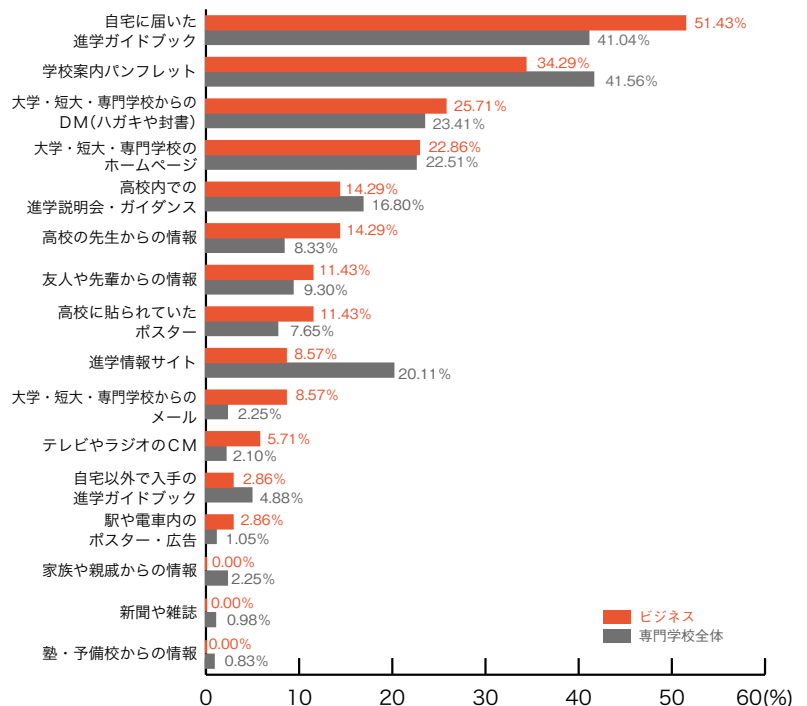

専門学校 進学者

10. オープンキャンパス・説明会の開催を知ったもの (専門学校ジャンル別集計)

※複数回答のため合計が100%を上回ります。

■公務員・法律・政治

	公務員 法律・政治	専門学校 全体
自宅に届いた進学ガイドブック	44.64	41.04
学校案内パンフレット	37.50	41.56
友人や先輩からの情報	17.86	9.30
大学・短大・専門学校からのDM (ハガキや封書)	16.07	23.41
高校内での進学説明会・ガイダンス	12.50	16.80
進学情報サイト	10.71	20.11
大学・短大・専門学校のホームページ	10.71	22.51
高校に貼られていたポスター	10.71	7.65
高校の先生からの情報	8.93	8.33
大学・短大・専門学校からのメール	3.57	2.25
自宅以外で入手の進学ガイドブック	3.57	4.88
テレビやラジオのCM	3.57	2.10
家族や親戚からの情報	1.79	2.25
駅や電車内のポスター・広告	0.00	1.05
新聞や雑誌	0.00	0.98
塾・予備校からの情報	0.00	0.83
その他	3.57	2.10
	(%)	(%)

■ビジネス

	ビジネス	専門学校 全体
自宅に届いた進学ガイドブック	51.43	41.04
学校案内パンフレット	34.29	41.56
大学・短大・専門学校からのDM (ハガキや封書)	25.71	23.41
大学・短大・専門学校のホームページ	22.86	22.51
高校内での進学説明会・ガイダンス	14.29	16.80
高校の先生からの情報	14.29	8.33
友人や先輩からの情報	11.43	9.30
高校に貼られていたポスター	11.43	7.65
進学情報サイト	8.57	20.11
大学・短大・専門学校からのメール	8.57	2.25
テレビやラジオのCM	5.71	2.10
自宅以外で入手の進学ガイドブック	2.86	4.88
駅や電車内のポスター・広告	2.86	1.05
家族や親戚からの情報	0.00	2.25
新聞や雑誌	0.00	0.98
塾・予備校からの情報	0.00	0.83
その他	2.86	2.10
	(%)	(%)