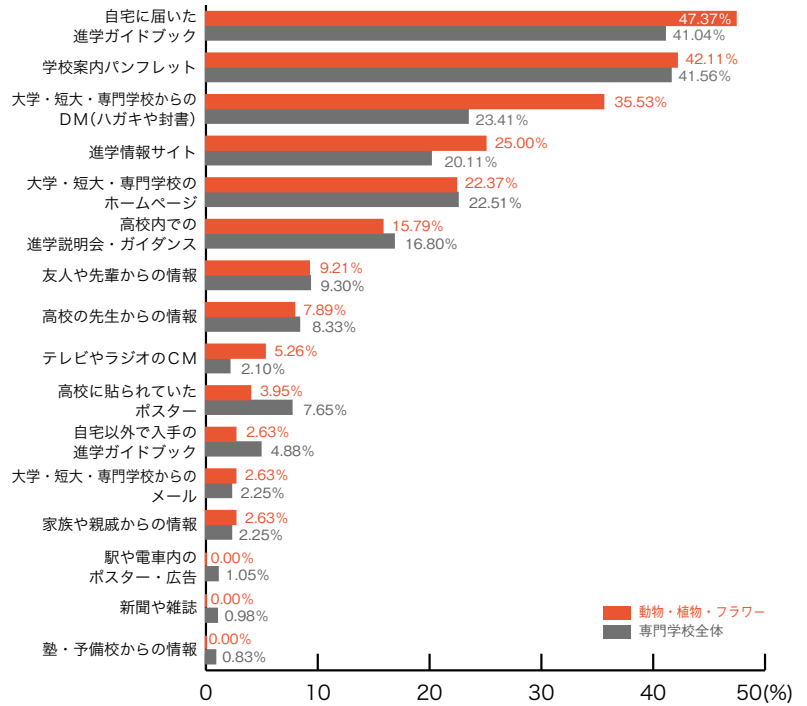

10. オープンキャンパス・説明会の開催を知ったもの

専門学校進学者調査 2008

■自動車・航空技術

	自動車 航空技術	専門学校 全体
学校案内パンフレット	47.44	41.56
自宅に届いた進学ガイドブック	32.05	41.04
大学・短大・専門学校からのDM (ハガキや封書)	28.21	23.41
進学情報サイト	25.64	20.11
大学・短大・専門学校のホームページ	20.51	22.51
高校内での進学説明会・ガイダンス	17.95	16.80
高校の先生からの情報	7.69	8.33
自宅以外で入手の進学ガイドブック	6.41	4.88
友人や先輩からの情報	5.13	9.30
高校に貼られていたポスター	5.13	7.65
駅や電車内のポスター・広告	1.28	1.05
大学・短大・専門学校からのメール	0.00	2.25
家族や親戚からの情報	0.00	2.25
テレビやラジオのCM	0.00	2.10
新聞や雑誌	0.00	0.98
塾・予備校からの情報	0.00	0.83
その他	0.00	2.10
	(%)	(%)

■建築・土木・インテリア

	建築・土木 インテリア	専門学校 全体
自宅に届いた進学ガイドブック	48.84	41.04
学校案内パンフレット	44.19	41.56
大学・短大・専門学校のホームページ	23.26	22.51
高校内での進学説明会・ガイダンス	16.28	16.80
進学情報サイト	13.95	20.11
大学・短大・専門学校からのDM (ハガキや封書)	13.95	23.41
高校の先生からの情報	13.95	8.33
友人や先輩からの情報	9.30	9.30
自宅以外で入手の進学ガイドブック	6.98	4.88
大学・短大・専門学校からのメール	6.98	2.25
高校に貼られていたポスター	4.65	7.65
家族や親戚からの情報	4.65	2.25
テレビやラジオのCM	2.33	2.10
駅や電車内のポスター・広告	0.00	1.05
新聞や雑誌	0.00	0.98
塾・予備校からの情報	0.00	0.83
その他	4.65	2.10
	(%)	(%)

10. オープンキャンパス・説明会の開催を知ったもの

専門学校進学者調査 2008

■動物・植物・フラワー

	動物・植物 フラワー	専門学校 全体
自宅に届いた進学ガイドブック	47.37	41.04
学校案内パンフレット	42.11	41.56
大学・短大・専門学校からのDM (ハガキや封書)	35.53	23.41
進学情報サイト	25.00	20.11
大学・短大・専門学校のホームページ	22.37	22.51
高校内での進学説明会・ガイダンス	15.79	16.80
友人や先輩からの情報	9.21	9.30
高校の先生からの情報	7.89	8.33
テレビやラジオのCM	5.26	2.10
高校に貼られていたポスター	3.95	7.65
自宅以外で入手の進学ガイドブック	2.63	4.88
大学・短大・専門学校からのメール	2.63	2.25
家族や親戚からの情報	2.63	2.25
駅や電車内のポスター・広告	0.00	1.05
新聞や雑誌	0.00	0.98
塾・予備校からの情報	0.00	0.83
その他	0.00	2.10
	(%)	(%)