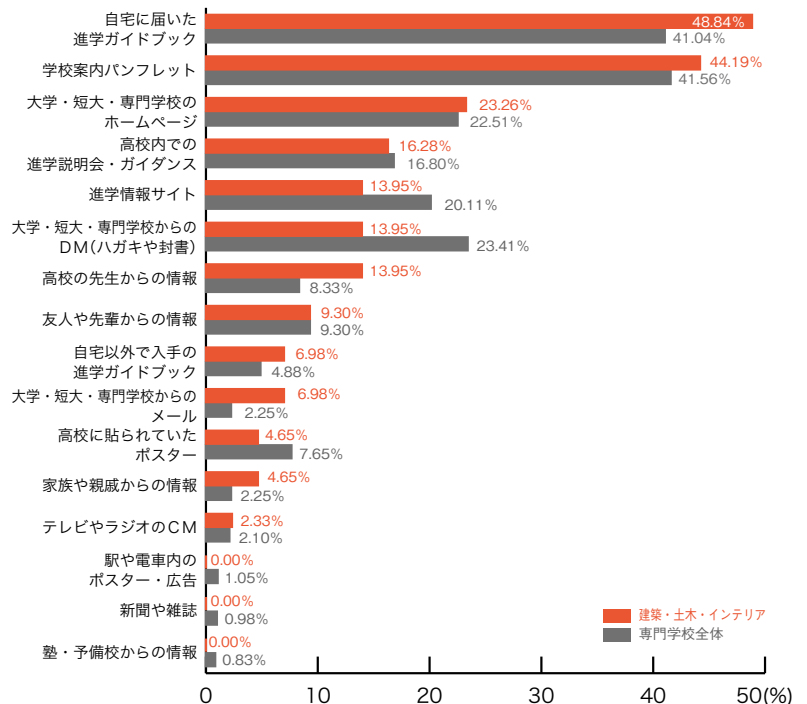

10. オープンキャンパス・説明会の開催を知ったもの

専門学校進学者調査 2008

■ファッション・きもの

	ファッション きもの	専門学校 全体
学校案内パンフレット	35.48	41.56
自宅に届いた進学ガイドブック	32.26	41.04
大学・短大・専門学校からのDM (ハガキや封書)	25.81	23.41
大学・短大・専門学校のホームページ	19.35	22.51
進学情報サイト	16.13	20.11
高校内での進学説明会・ガイダンス	9.68	16.80
高校に貼られていたポスター	9.68	7.65
友人や先輩からの情報	6.45	9.30
大学・短大・専門学校からのメール	6.45	2.25
新聞や雑誌	6.45	0.98
高校の先生からの情報	3.23	8.33
家族や親戚からの情報	3.23	2.25
テレビやラジオのCM	3.23	2.10
駅や電車内のポスター・広告	3.23	1.05
自宅以外で入手の進学ガイドブック	0.00	4.88
塾・予備校からの情報	0.00	0.83
その他	0.00	2.10
	(%)	(%)

■コンピュータ・ゲーム

	コンピュータ ゲーム	専門学校 全体
自宅に届いた進学ガイドブック	42.67	41.04
学校案内パンフレット	36.00	41.56
大学・短大・専門学校からのDM (ハガキや封書)	30.67	23.41
大学・短大・専門学校のホームページ	29.33	22.51
進学情報サイト	26.67	20.11
高校内での進学説明会・ガイダンス	18.67	16.80
自宅以外で入手の進学ガイドブック	8.00	4.88
高校の先生からの情報	6.67	8.33
高校に貼られていたポスター	5.33	7.65
友人や先輩からの情報	2.67	9.30
大学・短大・専門学校からのメール	2.67	2.25
テレビやラジオのCM	2.67	2.10
家族や親戚からの情報	1.33	2.25
新聞や雑誌	1.33	0.98
駅や電車内のポスター・広告	0.00	1.05
塾・予備校からの情報	0.00	0.83
その他	1.33	2.10
	(%)	(%)

10. オープンキャンパス・説明会の開催を知ったもの

専門学校進学者調査 2008

■自動車・航空技術

	自動車 航空技術	専門学校 全体
学校案内パンフレット	47.44	41.56
自宅に届いた進学ガイドブック	32.05	41.04
大学・短大・専門学校からのDM (ハガキや封書)	28.21	23.41
進学情報サイト	25.64	20.11
大学・短大・専門学校のホームページ	20.51	22.51
高校内での進学説明会・ガイダンス	17.95	16.80
高校の先生からの情報	7.69	8.33
自宅以外で入手の進学ガイドブック	6.41	4.88
友人や先輩からの情報	5.13	9.30
高校に貼られていたポスター	5.13	7.65
駅や電車内のポスター・広告	1.28	1.05
大学・短大・専門学校からのメール	0.00	2.25
家族や親戚からの情報	0.00	2.25
テレビやラジオのCM	0.00	2.10
新聞や雑誌	0.00	0.98
塾・予備校からの情報	0.00	0.83
その他	0.00	2.10
	(%)	(%)

■建築・土木・インテリア

	建築・土木 インテリア	専門学校 全体
自宅に届いた進学ガイドブック	48.84	41.04
学校案内パンフレット	44.19	41.56
大学・短大・専門学校のホームページ	23.26	22.51
高校内での進学説明会・ガイダンス	16.28	16.80
進学情報サイト	13.95	20.11
大学・短大・専門学校からのDM (ハガキや封書)	13.95	23.41
高校の先生からの情報	13.95	8.33
友人や先輩からの情報	9.30	9.30
自宅以外で入手の進学ガイドブック	6.98	4.88
大学・短大・専門学校からのメール	6.98	2.25
高校に貼られていたポスター	4.65	7.65
家族や親戚からの情報	4.65	2.25
テレビやラジオのCM	2.33	2.10
駅や電車内のポスター・広告	0.00	1.05
新聞や雑誌	0.00	0.98
塾・予備校からの情報	0.00	0.83
その他	4.65	2.10
	(%)	(%)