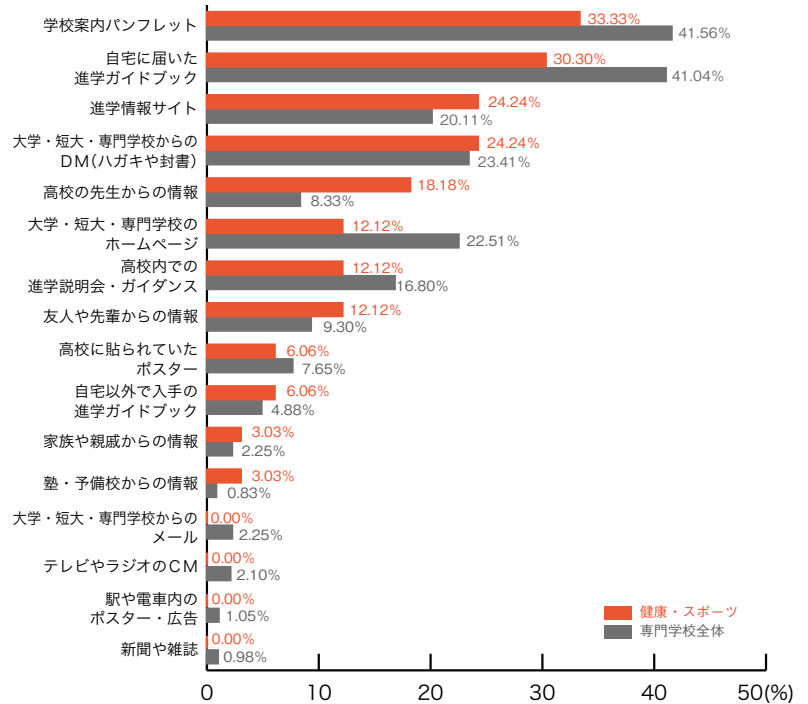

10. オープンキャンパス・説明会の開催を知ったもの

専門学校進学者調査 2008

■保育・教育

	保育・教育	専門学校全体
学校案内パンフレット	44.00	41.56
自宅に届いた進学ガイドブック	34.00	41.04
大学・短大・専門学校のホームページ	22.00	22.51
高校内での進学説明会・ガイダンス	18.00	16.80
高校に貼られていたポスター	18.00	7.65
進学情報サイト	16.00	20.11
大学・短大・専門学校からのDM (ハガキや封書)	14.00	23.41
友人や先輩からの情報	8.00	9.30
高校の先生からの情報	8.00	8.33
自宅以外で入手の進学ガイドブック	8.00	4.88
家族や親戚からの情報	4.00	2.25
テレビやラジオのCM	4.00	2.10
新聞や雑誌	2.00	0.98
大学・短大・専門学校からのメール	0.00	2.25
塾・予備校からの情報	0.00	0.83
駅や電車内のポスター・広告	0.00	1.05
その他	6.00	2.10
	(%)	(%)

■福祉

	福祉	専門学校全体
自宅に届いた進学ガイドブック	52.63	41.04
学校案内パンフレット	34.21	41.56
大学・短大・専門学校からのDM (ハガキや封書)	23.68	23.41
高校内での進学説明会・ガイダンス	21.05	16.80
進学情報サイト	10.53	20.11
大学・短大・専門学校のホームページ	10.53	22.51
友人や先輩からの情報	10.53	9.30
高校に貼られていたポスター	10.53	7.65
高校の先生からの情報	7.89	8.33
テレビやラジオのCM	5.26	2.10
大学・短大・専門学校からのメール	2.63	2.25
家族や親戚からの情報	2.63	2.25
塾・予備校からの情報	2.63	0.83
自宅以外で入手の進学ガイドブック	0.00	4.88
駅や電車内のポスター・広告	0.00	1.05
新聞や雑誌	0.00	0.98
その他	7.89	2.10
	(%)	(%)

10. オープンキャンパス・説明会の開催を知ったもの

専門学校進学者調査 2008

健康・スポーツ

	健康 スポーツ	専門学校 全体
学校案内パンフレット	33.33	41.56
自宅に届いた進学ガイドブック	30.30	41.04
進学情報サイト	24.24	20.11
大学・短大・専門学校からのDM (ハガキや封書)	24.24	23.41
高校の先生からの情報	18.18	8.33
大学・短大・専門学校のホームページ	12.12	22.51
高校内での進学説明会・ガイダンス	12.12	16.80
友人や先輩からの情報	12.12	9.30
高校に貼られていたポスター	6.06	7.65
自宅以外で入手の進学ガイドブック	6.06	4.88
家族や親戚からの情報	3.03	2.25
塾・予備校からの情報	3.03	0.83
大学・短大・専門学校からのメール	0.00	2.25
テレビやラジオのCM	0.00	2.10
駅や電車内のポスター・広告	0.00	1.05
新聞や雑誌	0.00	0.98
その他	0.00	2.10
	(%)	(%)