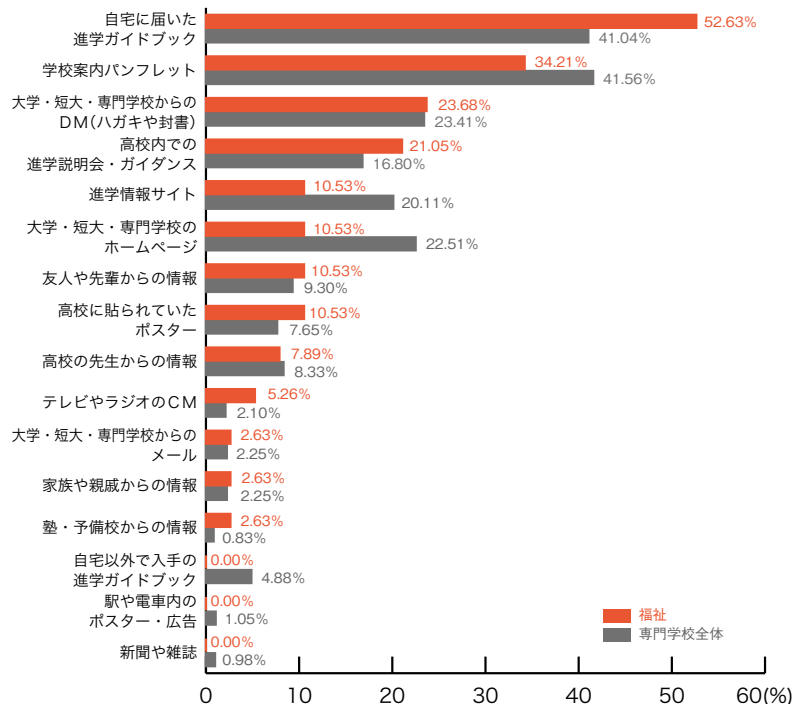

■福祉

	福祉	専門学校全体
自宅に届いた進学ガイドブック	52.63	41.04
学校案内パンフレット	34.21	41.56
大学・短大・専門学校からのDM (ハガキや封書)	23.68	23.41
高校内での進学説明会・ガイダンス	21.05	16.80
進学情報サイト	10.53	20.11
大学・短大・専門学校のホームページ	10.53	22.51
友人や先輩からの情報	10.53	9.30
高校に貼られていたポスター	10.53	7.65
高校の先生からの情報	7.89	8.33
テレビやラジオのCM	5.26	2.10
大学・短大・専門学校からのメール	2.63	2.25
家族や親戚からの情報	2.63	2.25
塾・予備校からの情報	2.63	0.83
自宅以外で入手の進学ガイドブック	0.00	4.88
駅や電車内のポスター・広告	0.00	1.05
新聞や雑誌	0.00	0.98
その他	7.89	2.10
	(%)	(%)