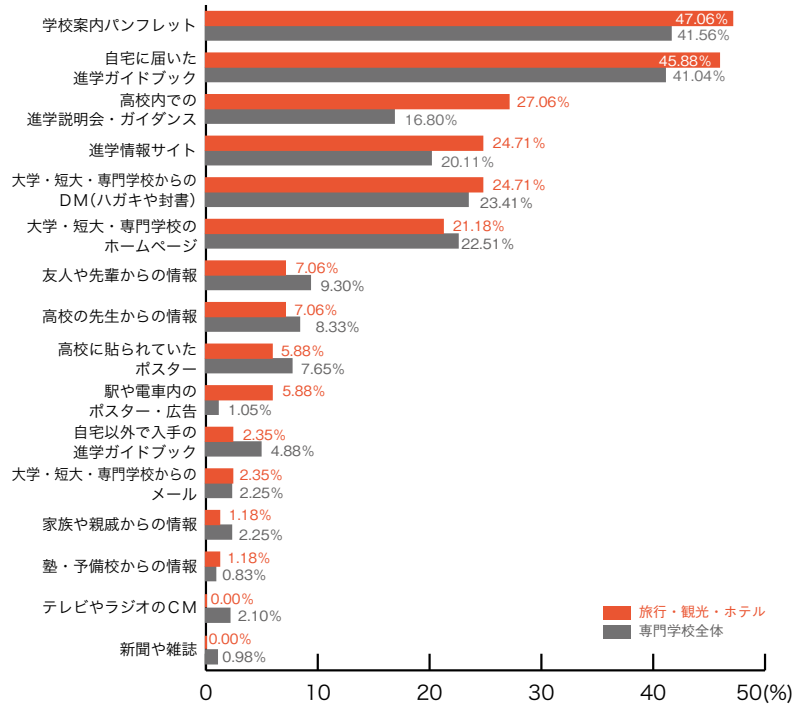

専門学校 進学者

10. オープンキャンパス・説明会の開催を知ったもの (専門学校ジャンル別集計)

※複数回答のため合計が100%を上回ります。

■公務員・法律・政治

	公務員 法律・政治	専門学校 全体
自宅に届いた進学ガイドブック	44.64	41.04
学校案内パンフレット	37.50	41.56
友人や先輩からの情報	17.86	9.30
大学・短大・専門学校からのDM (ハガキや封書)	16.07	23.41
高校内での進学説明会・ガイダンス	12.50	16.80
進学情報サイト	10.71	20.11
大学・短大・専門学校のホームページ	10.71	22.51
高校に貼られていたポスター	10.71	7.65
高校の先生からの情報	8.93	8.33
大学・短大・専門学校からのメール	3.57	2.25
自宅以外で入手の進学ガイドブック	3.57	4.88
テレビやラジオのCM	3.57	2.10
家族や親戚からの情報	1.79	2.25
駅や電車内のポスター・広告	0.00	1.05
新聞や雑誌	0.00	0.98
塾・予備校からの情報	0.00	0.83
その他	3.57	2.10
	(%)	(%)

■ビジネス

	ビジネス	専門学校 全体
自宅に届いた進学ガイドブック	51.43	41.04
学校案内パンフレット	34.29	41.56
大学・短大・専門学校からのDM (ハガキや封書)	25.71	23.41
大学・短大・専門学校のホームページ	22.86	22.51
高校内での進学説明会・ガイダンス	14.29	16.80
高校の先生からの情報	14.29	8.33
友人や先輩からの情報	11.43	9.30
高校に貼られていたポスター	11.43	7.65
進学情報サイト	8.57	20.11
大学・短大・専門学校からのメール	8.57	2.25
テレビやラジオのCM	5.71	2.10
自宅以外で入手の進学ガイドブック	2.86	4.88
駅や電車内のポスター・広告	2.86	1.05
家族や親戚からの情報	0.00	2.25
新聞や雑誌	0.00	0.98
塾・予備校からの情報	0.00	0.83
その他	2.86	2.10
	(%)	(%)

10. オープンキャンパス・説明会の開催を知ったもの

専門学校進学者調査 2008

■旅行・観光・ホテル

	旅行・観光 ホテル	専門学校 全体
学校案内パンフレット	47.06	41.56
自宅に届いた進学ガイドブック	45.88	41.04
高校内での進学説明会・ガイダンス	27.06	16.80
進学情報サイト	24.71	20.11
大学・短大・専門学校からのDM (ハガキや封書)	24.71	23.41
大学・短大・専門学校のホームページ	21.18	22.51
友人や先輩からの情報	7.06	9.30
高校の先生からの情報	7.06	8.33
高校に貼られていたポスター	5.88	7.65
駅や電車内のポスター・広告	5.88	1.05
自宅以外で入手の進学ガイドブック	2.35	4.88
大学・短大・専門学校からのメール	2.35	2.25
家族や親戚からの情報	1.18	2.25
塾・予備校からの情報	1.18	0.83
テレビやラジオのCM	0.00	2.10
新聞や雑誌	0.00	0.98
その他	0.00	2.10
	(%)	(%)