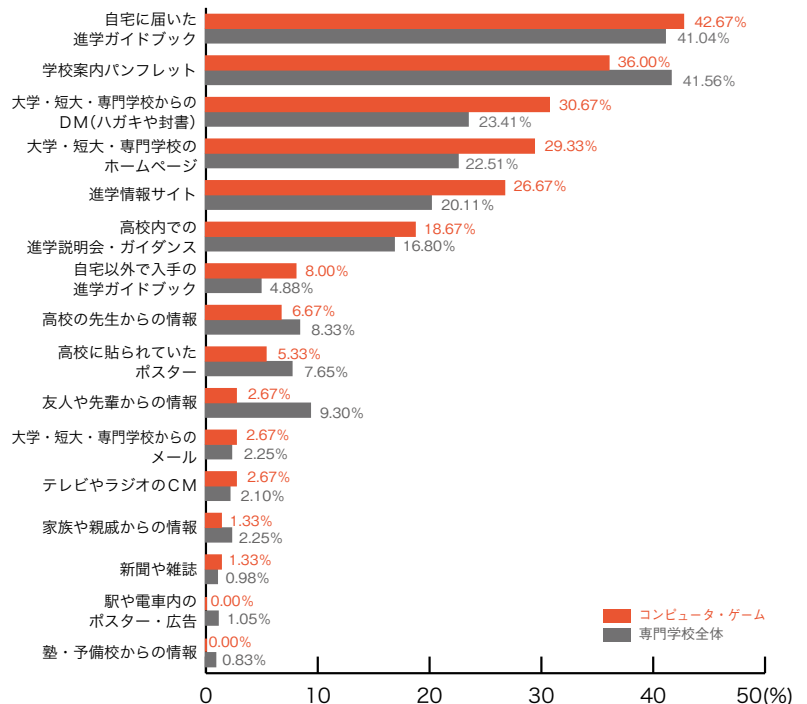

10. オープンキャンパス・説明会の開催を知ったもの

専門学校進学者調査 2008

■音楽・イベント

	音楽 イベント	専門学校 全体
学校案内パンフレット	45.65	41.56
大学・短大・専門学校からのDM (ハガキや封書)	39.13	23.41
自宅に届いた進学ガイドブック	34.78	41.04
大学・短大・専門学校のホームページ	23.91	22.51
進学情報サイト	17.39	20.11
高校内での進学説明会・ガイダンス	8.70	16.80
高校の先生からの情報	6.52	8.33
友人や先輩からの情報	4.35	9.30
高校に貼られていたポスター	4.35	7.65
自宅以外で入手の進学ガイドブック	4.35	4.88
大学・短大・専門学校からのメール	2.17	2.25
テレビやラジオのCM	2.17	2.10
家族や親戚からの情報	0.00	2.25
駅や電車内のポスター・広告	0.00	1.05
新聞や雑誌	0.00	0.98
塾・予備校からの情報	0.00	0.83
その他	6.52	2.10
	(%)	(%)

■デザイン・写真・芸術

	デザイン 写真・芸術	専門学校 全体
自宅に届いた進学ガイドブック	48.21	41.04
大学・短大・専門学校のホームページ	41.07	22.51
学校案内パンフレット	33.93	41.56
進学情報サイト	28.57	20.11
大学・短大・専門学校からのDM (ハガキや封書)	25.00	23.41
友人や先輩からの情報	10.71	9.30
高校内での進学説明会・ガイダンス	10.71	16.80
高校の先生からの情報	5.36	8.33
自宅以外で入手の進学ガイドブック	5.36	4.88
高校に貼られていたポスター	3.57	7.65
大学・短大・専門学校からのメール	1.79	2.25
新聞や雑誌	1.79	0.98
家族や親戚からの情報	1.79	2.25
テレビやラジオのCM	0.00	2.10
駅や電車内のポスター・広告	0.00	1.05
塾・予備校からの情報	0.00	0.83
その他	5.36	2.10
	(%)	(%)

10. オープンキャンパス・説明会の開催を知ったもの

専門学校進学者調査 2008

■ファッション・きもの

	ファッション きもの	専門学校 全体
学校案内パンフレット	35.48	41.56
自宅に届いた進学ガイドブック	32.26	41.04
大学・短大・専門学校からのDM (ハガキや封書)	25.81	23.41
大学・短大・専門学校のホームページ	19.35	22.51
進学情報サイト	16.13	20.11
高校内での進学説明会・ガイダンス	9.68	16.80
高校に貼られていたポスター	9.68	7.65
友人や先輩からの情報	6.45	9.30
大学・短大・専門学校からのメール	6.45	2.25
新聞や雑誌	6.45	0.98
高校の先生からの情報	3.23	8.33
家族や親戚からの情報	3.23	2.25
テレビやラジオのCM	3.23	2.10
駅や電車内のポスター・広告	3.23	1.05
自宅以外で入手の進学ガイドブック	0.00	4.88
塾・予備校からの情報	0.00	0.83
その他	0.00	2.10
	(%)	(%)

■コンピュータ・ゲーム

	コンピュータ ゲーム	専門学校 全体
自宅に届いた進学ガイドブック	42.67	41.04
学校案内パンフレット	36.00	41.56
大学・短大・専門学校からのDM (ハガキや封書)	30.67	23.41
大学・短大・専門学校のホームページ	29.33	22.51
進学情報サイト	26.67	20.11
高校内での進学説明会・ガイダンス	18.67	16.80
自宅以外で入手の進学ガイドブック	8.00	4.88
高校の先生からの情報	6.67	8.33
高校に貼られていたポスター	5.33	7.65
友人や先輩からの情報	2.67	9.30
大学・短大・専門学校からのメール	2.67	2.25
テレビやラジオのCM	2.67	2.10
家族や親戚からの情報	1.33	2.25
新聞や雑誌	1.33	0.98
駅や電車内のポスター・広告	0.00	1.05
塾・予備校からの情報	0.00	0.83
その他	1.33	2.10
	(%)	(%)