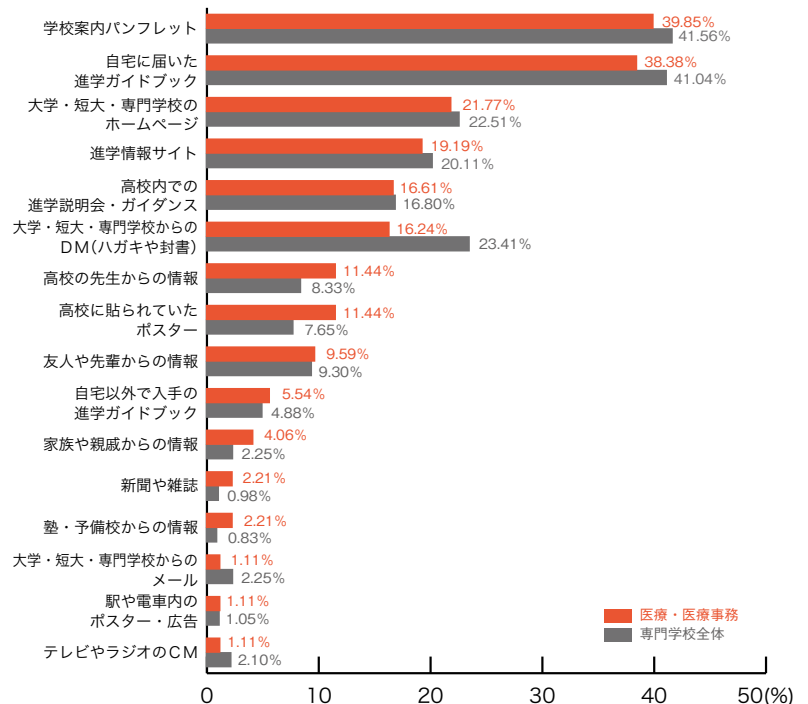

医療・医療事務

	医療 医療事務	専門学校 全体
学校案内パンフレット	39.85	41.56
自宅に届いた進学ガイドブック	38.38	41.04
大学・短大・専門学校のホームページ	21.77	22.51
進学情報サイト	19.19	20.11
高校内での進学説明会・ガイダンス	16.61	16.80
大学・短大・専門学校からのDM (ハガキや封書)	16.24	23.41
高校の先生からの情報	11.44	8.33
高校に貼られていたポスター	11.44	7.65
友人や先輩からの情報	9.59	9.30
自宅以外で入手の進学ガイドブック	5.54	4.88
家族や親戚からの情報	4.06	2.25
新聞や雑誌	2.21	0.98
塾・予備校からの情報	2.21	0.83
大学・短大・専門学校からのメール	1.11	2.25
駅や電車内のポスター・広告	1.11	1.05
テレビやラジオのCM	1.11	2.10
その他	1.48	2.10
	(%)	(%)