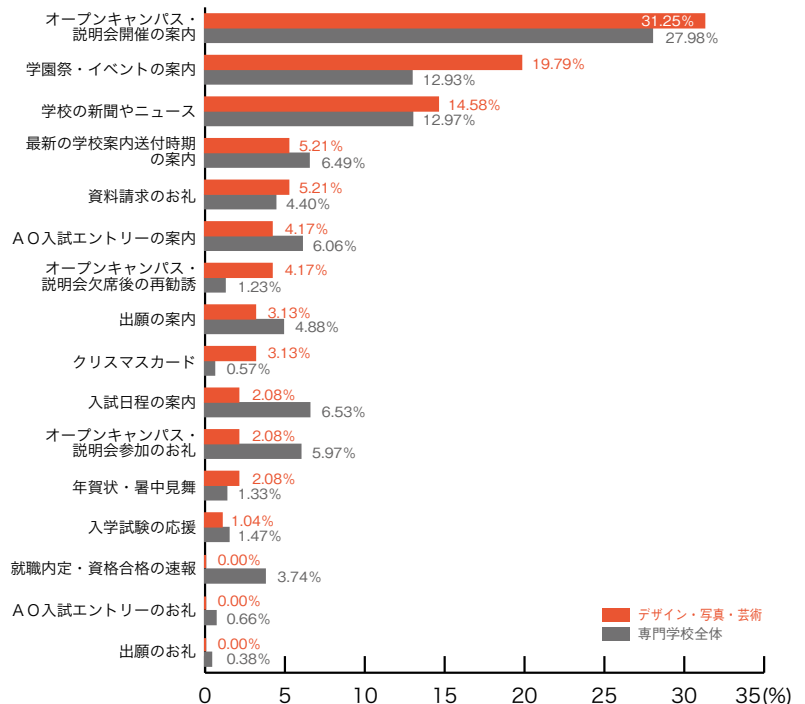

■デザイン・写真・芸術

	デザイン 写真・芸術	専門学校 全体
オープンキャンパス・説明会開催の案内	31.25	27.98
学園祭・イベントの案内	19.79	12.93
学校の新聞やニュース	14.58	12.97
最新の学校案内送付時期の案内	5.21	6.49
資料請求のお礼	5.21	4.40
AO入試エントリーの案内	4.17	6.06
オープンキャンパス・説明会欠席後の再勧誘	4.17	1.23
出願の案内	3.13	4.88
クリスマスカード	3.13	0.57
入試日程の案内	2.08	6.53
オープンキャンパス・説明会参加のお礼	2.08	5.97
年賀状・暑中見舞	2.08	1.33
入学試験の応援	1.04	1.47
就職内定・資格合格の速報	0.00	3.74
AO入試エントリーのお礼	0.00	0.66
出願のお礼	0.00	0.38
その他	2.08	2.41
	(%)	(%)