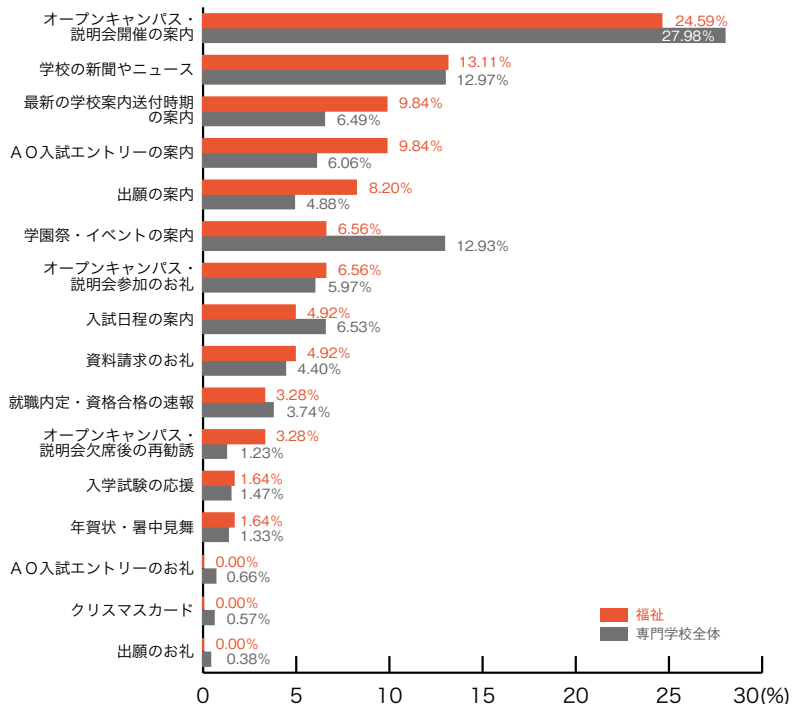

■福祉

	福祉	専門学校全体
オープンキャンパス・説明会開催の案内	24.59	27.98
学校の新聞やニュース	13.11	12.97
最新の学校案内送付時期の案内	9.84	6.49
AO入試エントリーの案内	9.84	6.06
出願の案内	8.20	4.88
学園祭・イベントの案内	6.56	12.93
オープンキャンパス・説明会参加のお礼	6.56	5.97
入試日程の案内	4.92	6.53
資料請求のお礼	4.92	4.40
就職内定・資格合格の速報	3.28	3.74
オープンキャンパス・説明会欠席後の再勧誘	3.28	1.23
入学試験の応援	1.64	1.47
年賀状・暑中見舞	1.64	1.33
AO入試エントリーのお礼	0.00	0.66
クリスマスカード	0.00	0.57
出願のお礼	0.00	0.38
その他	1.64	2.41
	(%)	(%)