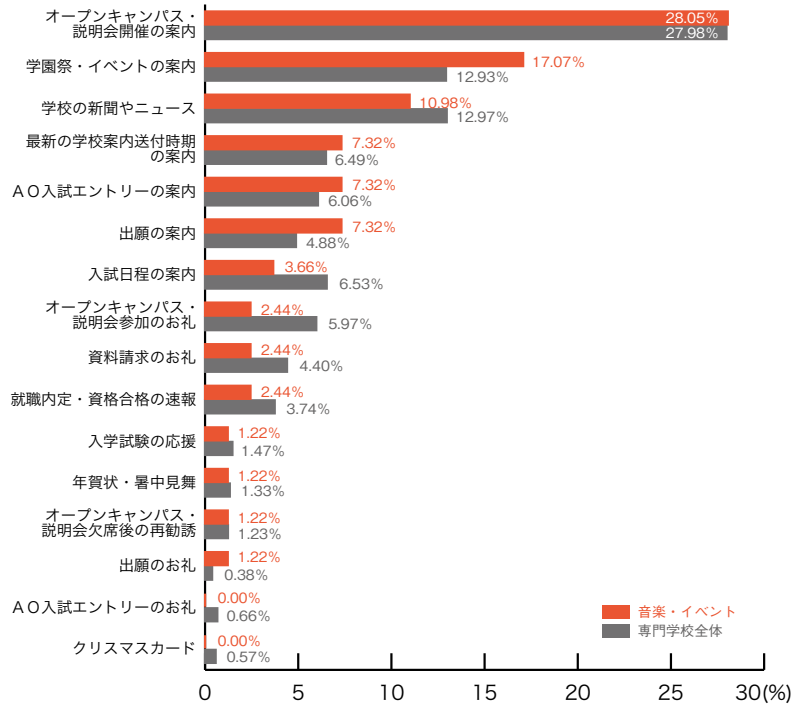

13. 郵送 DM で良かったと思う内容

専門学校進学者調査 2008

■音楽・イベント

	音楽 イベント	専門学校 全体
オープンキャンパス・説明会開催の案内	28.05	27.98
学園祭・イベントの案内	17.07	12.93
学校の新聞やニュース	10.98	12.97
最新の学校案内送付時期の案内	7.32	6.49
AO入試エントリーの案内	7.32	6.06
出願の案内	7.32	4.88
入試日程の案内	3.66	6.53
オープンキャンパス・説明会参加のお礼	2.44	5.97
資料請求のお礼	2.44	4.40
就職内定・資格合格の速報	2.44	3.74
入学試験の応援	1.22	1.47
年賀状・暑中見舞	1.22	1.33
オープンキャンパス・説明会欠席後の再勧誘	1.22	1.23
出願のお礼	1.22	0.38
AO入試エントリーのお礼	0.00	0.66
クリスマスカード	0.00	0.57
その他	6.10	2.41
	(%)	(%)