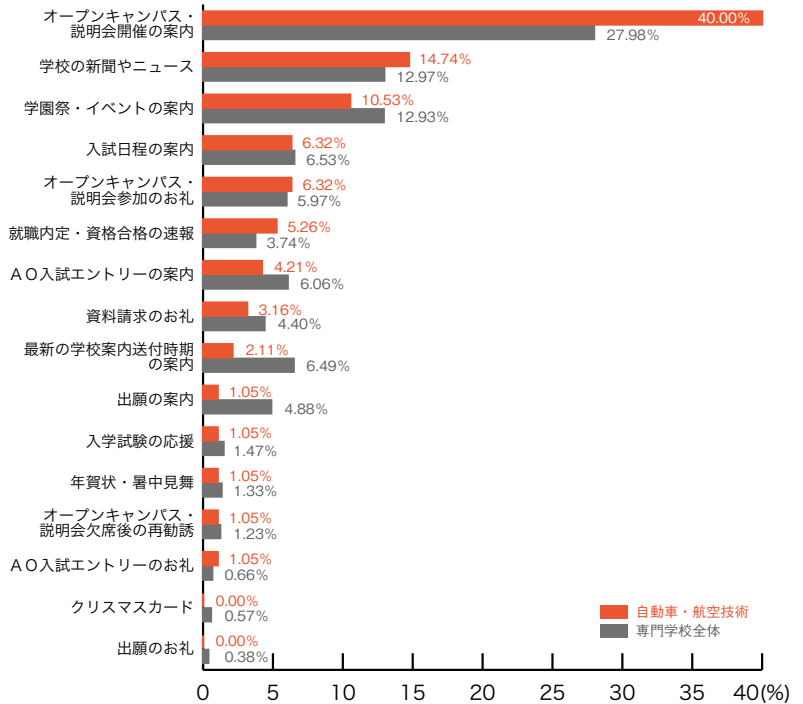

13. 郵送 DM で良かったと思う内容

専門学校進学者調査 2008

■自動車・航空技術

	自動車 航空技術	専門学校 全体
オープンキャンパス・説明会開催の案内	40.00	27.98
学校の新聞やニュース	14.74	12.97
学園祭・イベントの案内	10.53	12.93
入試日程の案内	6.32	6.53
オープンキャンパス・説明会参加のお礼	6.32	5.97
就職内定・資格合格の速報	5.26	3.74
AO入試エントリーの案内	4.21	6.06
資料請求のお礼	3.16	4.40
最新の学校案内送付時期の案内	2.11	6.49
出願の案内	1.05	4.88
入学試験の応援	1.05	1.47
年賀状・暑中見舞	1.05	1.33
オープンキャンパス・説明会欠席後の再勧誘	1.05	1.23
AO入試エントリーのお礼	1.05	0.66
クリスマスカード	0.00	0.57
出願のお礼	0.00	0.38
その他	2.11	2.41
	(%)	(%)