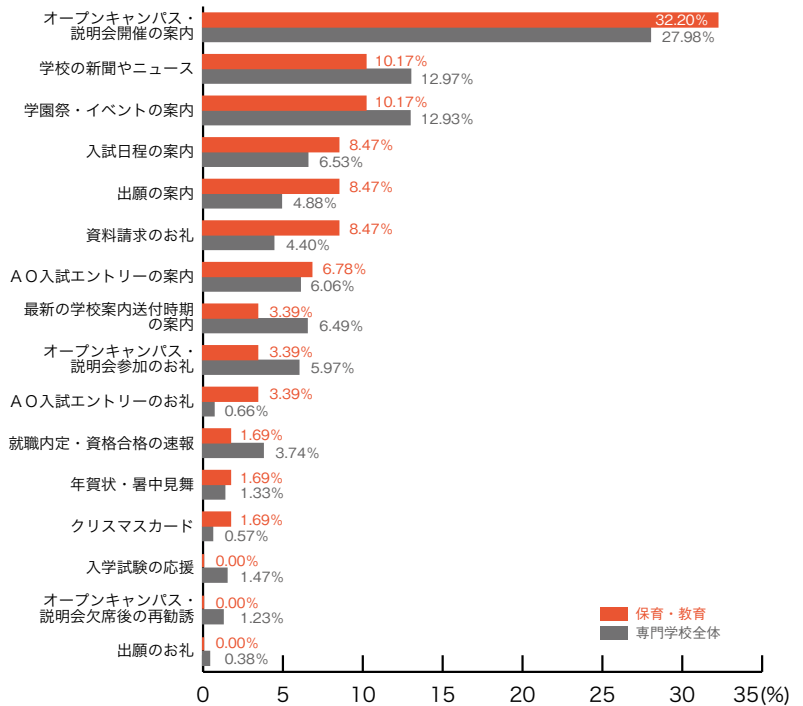

13. 郵送 DM で良かったと思う内容

専門学校進学者調査 2008

■保育・教育

	保育・教育	専門学校全体
オープンキャンパス・説明会開催の案内	32.20	27.98
学校の新聞やニュース	10.17	12.97
学園祭・イベントの案内	10.17	12.93
入試日程の案内	8.47	6.53
出願の案内	8.47	4.88
資料請求のお礼	8.47	4.40
AO入試エントリーの案内	6.78	6.06
最新の学校案内送付時期の案内	3.39	6.49
オープンキャンパス・説明会参加のお礼	3.39	5.97
AO入試エントリーのお礼	3.39	0.66
就職内定・資格合格の速報	1.69	3.74
年賀状・暑中見舞	1.69	1.33
クリスマスカード	1.69	0.57
入学試験の応援	0.00	1.47
オープンキャンパス・説明会欠席後の再勧誘	0.00	1.23
出願のお礼	0.00	0.38
その他	0.00	2.41
	(%)	(%)