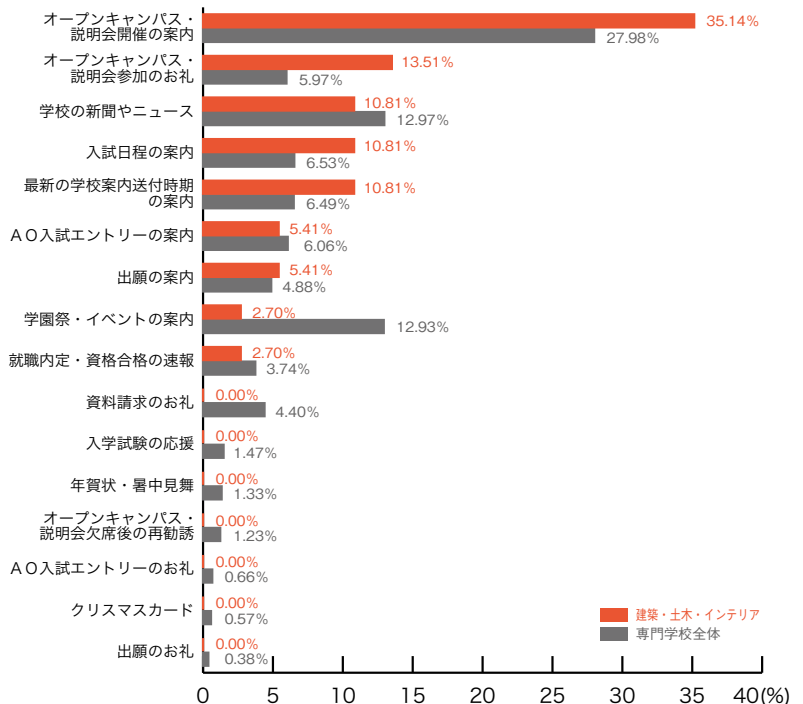

■建築・土木・インテリア

	建築・土木 インテリア	専門学校 全体
オープンキャンパス・説明会開催の案内	35.14	27.98
オープンキャンパス・説明会参加のお礼	13.51	5.97
学校の新聞やニュース	10.81	12.97
入試日程の案内	10.81	6.53
最新の学校案内送付時期の案内	10.81	6.49
AO入試エントリーの案内	5.41	6.06
出願の案内	5.41	4.88
学園祭・イベントの案内	2.70	12.93
就職内定・資格合格の速報	2.70	3.74
資料請求のお礼	0.00	4.40
入学試験の応援	0.00	1.47
年賀状・暑中見舞	0.00	1.33
オープンキャンパス・説明会欠席後の再勧誘	0.00	1.23
AO入試エントリーのお礼	0.00	0.66
クリスマスカード	0.00	0.57
出願のお礼	0.00	0.38
その他	2.70	2.41
	(%)	(%)