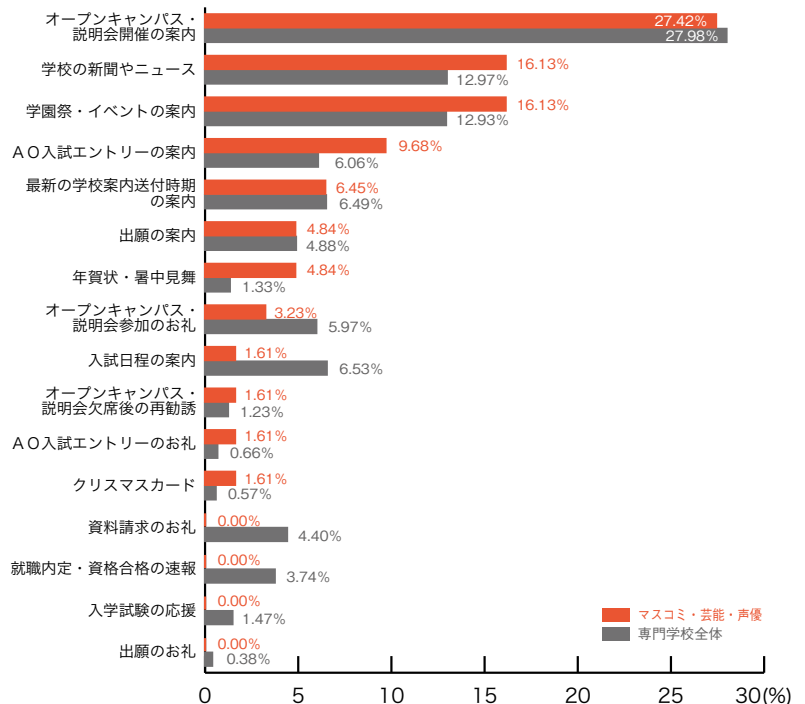

### ■ビジネス

	ビジネス	専門学校 全体
オープンキャンパス・説明会開催の案内	27.66	27.98
学校の新聞やニュース	19.15	12.97
AO入試エントリーの案内	12.77	6.06
学園祭・イベントの案内	10.64	12.93
最新の学校案内送付時期の案内	6.38	6.49
出願の案内	6.38	4.88
入試日程の案内	4.26	6.53
オープンキャンパス・説明会参加のお礼	2.13	5.97
就職内定・資格合格の速報	2.13	3.74
年賀状・暑中見舞	2.13	1.33
資料請求のお礼	0.00	4.40
入学試験の応援	0.00	1.47
オープンキャンパス・説明会欠席後の再勧誘	0.00	1.23
AO入試エントリーのお礼	0.00	0.66
クリスマスカード	0.00	0.57
出願のお礼	0.00	0.38
その他	6.38	2.41
	(%)	(%)

### 専門学校進学者調査 2008

#### ■旅行・観光・ホテル

	旅行・観光 ホテル	専門学校 全体
オープンキャンパス・説明会開催の案内	28.91	27.98
学校の新聞やニュース	17.97	12.97
オープンキャンパス・説明会参加のお礼	11.72	5.97
学園祭・イベントの案内	9.38	12.93
就職内定・資格合格の速報	7.03	3.74
AO入試エントリーの案内	6.25	6.06
出願の案内	4.69	4.88
資料請求のお礼	3.13	4.40
入試日程の案内	2.34	6.53
最新の学校案内送付時期の案内	2.34	6.49
入学試験の応援	1.56	1.47
年賀状・暑中見舞	1.56	1.33
オープンキャンパス・説明会欠席後の再勧誘	1.56	1.23
AO入試エントリーのお礼	0.00	0.66
クリスマスカード	0.00	0.57
出願のお礼	0.00	0.38
その他	1.56	2.41
	(%)	(%)

#### ■マスコミ・芸能・声優

	マスコミ 芸能・声優	専門学校 全体
オープンキャンパス・説明会開催の案内	27.42	27.98
学校の新聞やニュース	16.13	12.97
学園祭・イベントの案内	16.13	12.93
AO入試エントリーの案内	9.68	6.06
最新の学校案内送付時期の案内	6.45	6.49
出願の案内	4.84	4.88
年賀状・暑中見舞	4.84	1.33
オープンキャンパス・説明会参加のお礼	3.23	5.97
入試日程の案内	1.61	6.53
オープンキャンパス・説明会欠席後の再勧誘	1.61	1.23
AO入試エントリーのお礼	1.61	0.66
クリスマスカード	1.61	0.57
資料請求のお礼	0.00	4.40
就職内定・資格合格の速報	0.00	3.74
入学試験の応援	0.00	1.47
出願のお礼	0.00	0.38
その他	4.84	2.41
	(%)	(%)