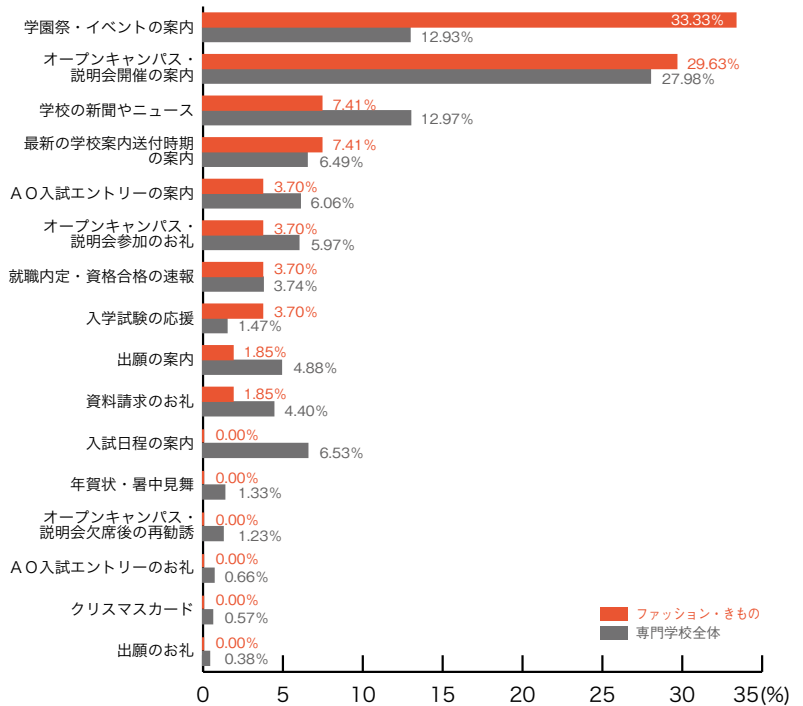

13. 郵送 DM で良かったと思う内容

専門学校進学者調査 2008

■ファッション・きもの

	ファッション きもの	専門学校 全体
学園祭・イベントの案内	33.33	12.93
オープンキャンパス・説明会開催の案内	29.63	27.98
学校の新聞やニュース	7.41	12.97
最新の学校案内送付時期の案内	7.41	6.49
AO入試エントリーの案内	3.70	6.06
オープンキャンパス・説明会参加のお礼	3.70	5.97
就職内定・資格合格の速報	3.70	3.74
入学試験の応援	3.70	1.47
出願の案内	1.85	4.88
資料請求のお礼	1.85	4.40
入試日程の案内	0.00	6.53
年賀状・暑中見舞	0.00	1.33
オープンキャンパス・説明会欠席後の再勧誘	0.00	1.23
AO入試エントリーのお礼	0.00	0.66
クリスマスカード	0.00	0.57
出願のお礼	0.00	0.38
その他	3.70	2.41
	(%)	(%)