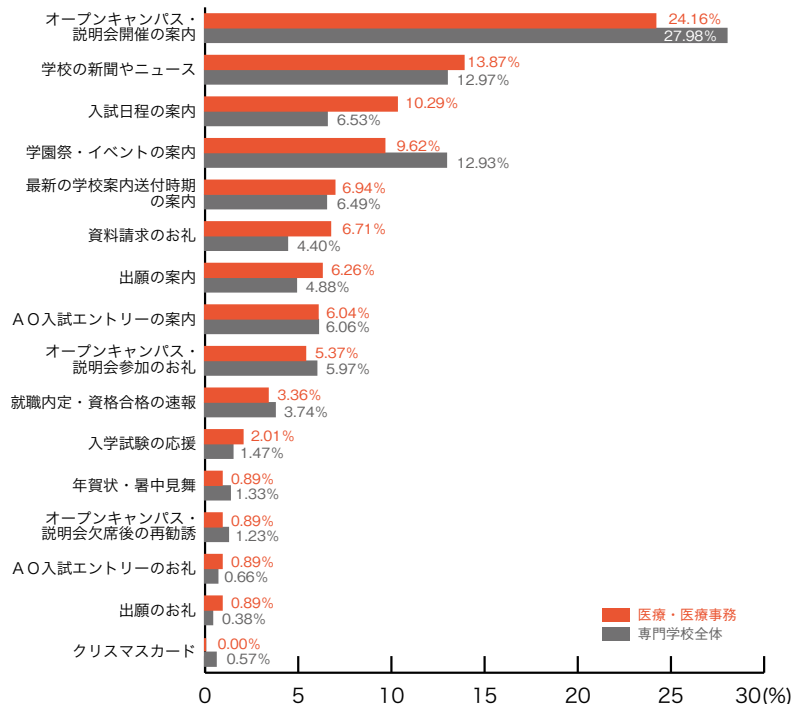

医療・医療事務

	医療 医療事務	専門学校 全体
オープンキャンパス・説明会開催の案内	24.16	27.98
学校の新聞やニュース	13.87	12.97
入試日程の案内	10.29	6.53
学園祭・イベントの案内	9.62	12.93
最新の学校案内送付時期の案内	6.94	6.49
資料請求のお礼	6.71	4.40
出願の案内	6.26	4.88
AO入試エントリーの案内	6.04	6.06
オープンキャンパス・説明会参加のお礼	5.37	5.97
就職内定・資格合格の速報	3.36	3.74
入学試験の応援	2.01	1.47
年賀状・暑中見舞	0.89	1.33
オープンキャンパス・説明会欠席後の再勧誘	0.89	1.23
AO入試エントリーのお礼	0.89	0.66
出願のお礼	0.89	0.38
クリスマスカード	0.00	0.57
その他	1.79	2.41
	(%)	(%)