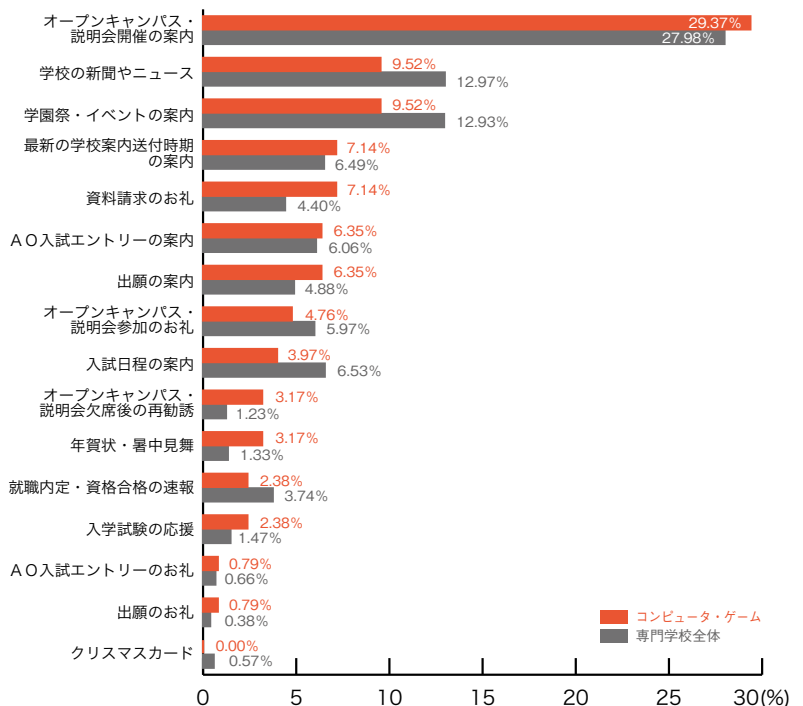

■コンピュータ・ゲーム

	コンピュータ ゲーム	専門学校 全体
オープンキャンパス・説明会開催の案内	29.37	27.98
学校の新聞やニュース	9.52	12.97
学園祭・イベントの案内	9.52	12.93
最新の学校案内送付時期の案内	7.14	6.49
資料請求のお礼	7.14	4.40
AO入試エントリーの案内	6.35	6.06
出願の案内	6.35	4.88
オープンキャンパス・説明会参加のお礼	4.76	5.97
入試日程の案内	3.97	6.53
オープンキャンパス・説明会欠席後の再勧誘	3.17	1.23
年賀状・暑中見舞	3.17	1.33
就職内定・資格合格の速報	2.38	3.74
入学試験の応援	2.38	1.47
AO入試エントリーのお礼	0.79	0.66
出願のお礼	0.79	0.38
クリスマスカード	0.00	0.57
その他	3.17	2.41
	(%)	(%)