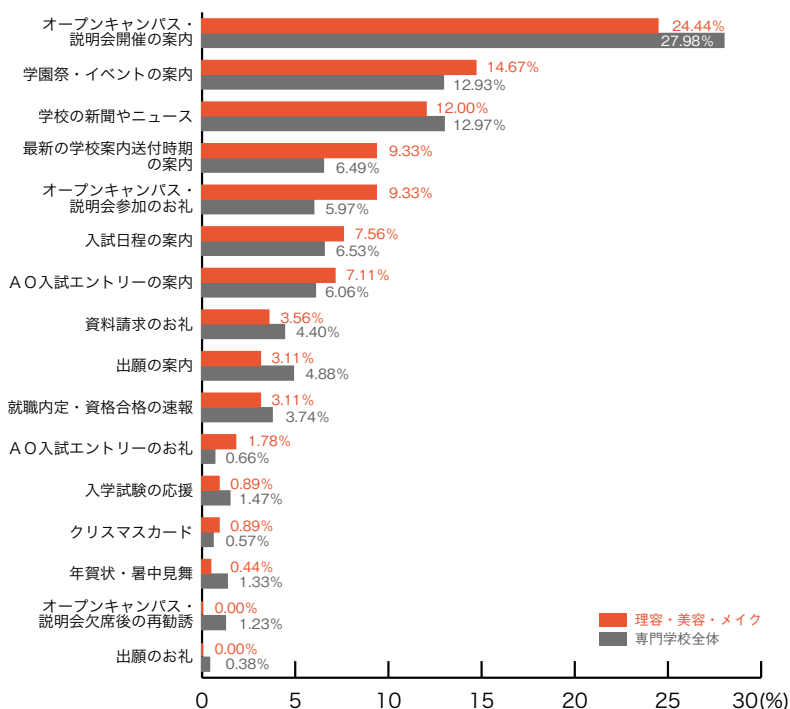

### 専門学校進学者調査 2008

#### ■動物・植物・フラワー

	動物・植物 フラワー	専門学校 全体
オープンキャンパス・説明会開催の案内	30.16	27.98
学園祭・イベントの案内	20.63	12.93
学校の新聞やニュース	9.52	12.97
最新の学校案内送付時期の案内	6.35	6.49
オープンキャンパス・説明会参加のお礼	5.56	5.97
AO入試エントリーの案内	4.76	6.06
年賀状・暑中見舞	4.76	1.33
入試日程の案内	3.97	6.53
出願の案内	3.17	4.88
入学試験の応援	3.17	1.47
資料請求のお礼	1.59	4.40
就職内定・資格合格の速報	1.59	3.74
オープンキャンパス・説明会欠席後の再勧誘	0.79	1.23
クリスマスカード	0.79	0.57
出願のお礼	0.79	0.38
AO入試エントリーのお礼	0.00	0.66
その他	2.38	2.41
	(%)	(%)

#### ■理容・美容・メイク

	理容・美容 メイク	専門学校 全体
オープンキャンパス・説明会開催の案内	24.44	27.98
学園祭・イベントの案内	14.67	12.93
学校の新聞やニュース	12.00	12.97
最新の学校案内送付時期の案内	9.33	6.49
オープンキャンパス・説明会参加のお礼	9.33	5.97
入試日程の案内	7.56	6.53
AO入試エントリーの案内	7.11	6.06
資料請求のお礼	3.56	4.40
出願の案内	3.11	4.88
就職内定・資格合格の速報	3.11	3.74
AO入試エントリーのお礼	1.78	0.66
入学試験の応援	0.89	1.47
クリスマスカード	0.89	0.57
年賀状・暑中見舞	0.44	1.33
オープンキャンパス・説明会欠席後の再勧誘	0.00	1.23
出願のお礼	0.00	0.38
その他	1.78	2.41
	(%)	(%)