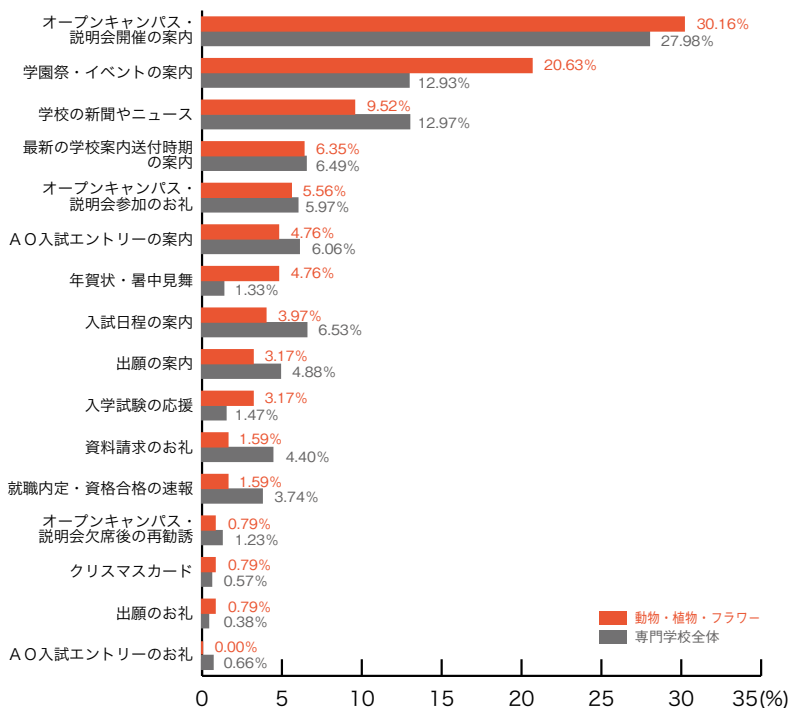

13. 郵送 DM で良かったと思う内容

専門学校進学者調査 2008

■動物・植物・フラワー

	動物・植物 フラワー	専門学校 全体
オープンキャンパス・説明会開催の案内	30.16	27.98
学園祭・イベントの案内	20.63	12.93
学校の新聞やニュース	9.52	12.97
最新の学校案内送付時期の案内	6.35	6.49
オープンキャンパス・説明会参加のお礼	5.56	5.97
AO入試エントリーの案内	4.76	6.06
年賀状・暑中見舞	4.76	1.33
入試日程の案内	3.97	6.53
出願の案内	3.17	4.88
入学試験の応援	3.17	1.47
資料請求のお礼	1.59	4.40
就職内定・資格合格の速報	1.59	3.74
オープンキャンパス・説明会欠席後の再勧誘	0.79	1.23
クリスマスカード	0.79	0.57
出願のお礼	0.79	0.38
AO入試エントリーのお礼	0.00	0.66
その他	2.38	2.41
	(%)	(%)