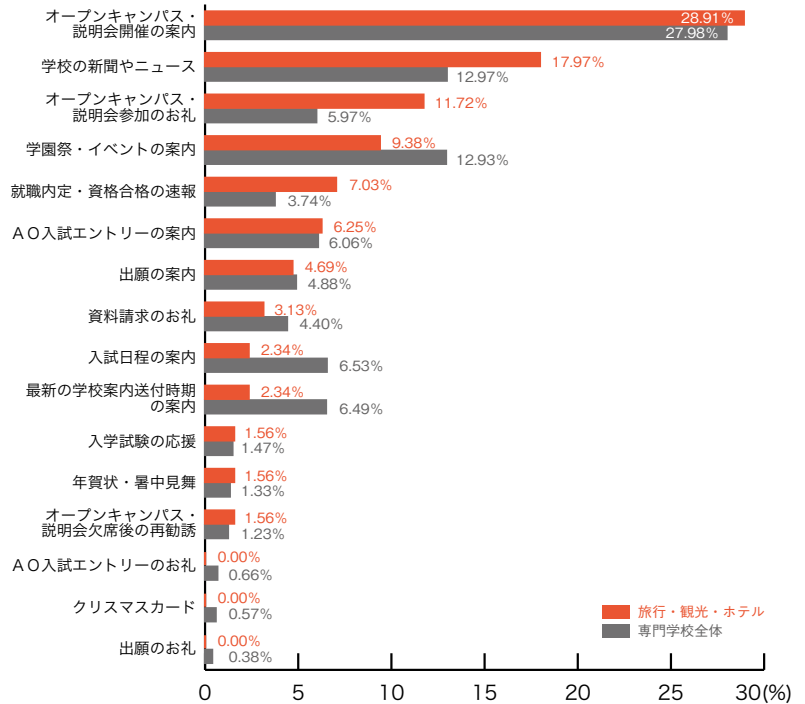

13. 郵送 DM で良かったと思う内容

専門学校進学者調査 2008

■旅行・観光・ホテル

	旅行・観光 ホテル	専門学校 全体
オープンキャンパス・説明会開催の案内	28.91	27.98
学校の新聞やニュース	17.97	12.97
オープンキャンパス・説明会参加のお礼	11.72	5.97
学園祭・イベントの案内	9.38	12.93
就職内定・資格合格の速報	7.03	3.74
AO入試エントリーの案内	6.25	6.06
出願の案内	4.69	4.88
資料請求のお礼	3.13	4.40
入試日程の案内	2.34	6.53
最新の学校案内送付時期の案内	2.34	6.49
入学試験の応援	1.56	1.47
年賀状・暑中見舞	1.56	1.33
オープンキャンパス・説明会欠席後の再勧誘	1.56	1.23
AO入試エントリーのお礼	0.00	0.66
クリスマスカード	0.00	0.57
出願のお礼	0.00	0.38
その他	1.56	2.41
	(%)	(%)