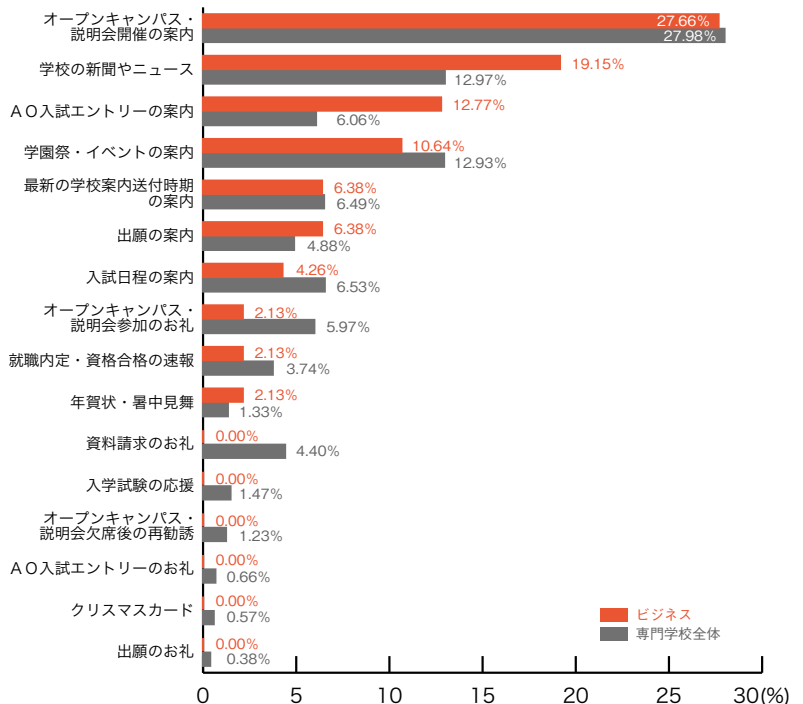

# 専門学校 進学者

## 13. 郵送 DM で良かったと思う内容 (専門学校ジャンル別集計)

※ジャンルごとの全回答数を母数とした各選択肢の割合として算出。

### ■公務員・法律・政治

	公務員 法律・政治	専門学校 全体
オープンキャンパス・説明会開催の案内	25.00	27.98
入試日程の案内	14.47	6.53
学校の新聞やニュース	10.53	12.97
最新の学校案内送付時期の案内	9.21	6.49
AO入試エントリーの案内	9.21	6.06
就職内定・資格合格の速報	6.58	3.74
出願の案内	5.26	4.88
資料請求のお礼	5.26	4.40
学園祭・イベントの案内	3.95	12.93
オープンキャンパス・説明会参加のお礼	2.63	5.97
入学試験の応援	1.32	1.47
年賀状・暑中見舞	1.32	1.33
オープンキャンパス・説明会欠席後の再勧誘	1.32	1.23
AO入試エントリーのお礼	0.00	0.66
クリスマスカード	0.00	0.57
出願のお礼	0.00	0.38
その他	3.95	2.41
	(%)	(%)

### ■ビジネス

	ビジネス	専門学校 全体
オープンキャンパス・説明会開催の案内	27.66	27.98
学校の新聞やニュース	19.15	12.97
AO入試エントリーの案内	12.77	6.06
学園祭・イベントの案内	10.64	12.93
最新の学校案内送付時期の案内	6.38	6.49
出願の案内	6.38	4.88
入試日程の案内	4.26	6.53
オープンキャンパス・説明会参加のお礼	2.13	5.97
就職内定・資格合格の速報	2.13	3.74
年賀状・暑中見舞	2.13	1.33
資料請求のお礼	0.00	4.40
入学試験の応援	0.00	1.47
オープンキャンパス・説明会欠席後の再勧誘	0.00	1.23
AO入試エントリーのお礼	0.00	0.66
クリスマスカード	0.00	0.57
出願のお礼	0.00	0.38
その他	6.38	2.41
	(%)	(%)