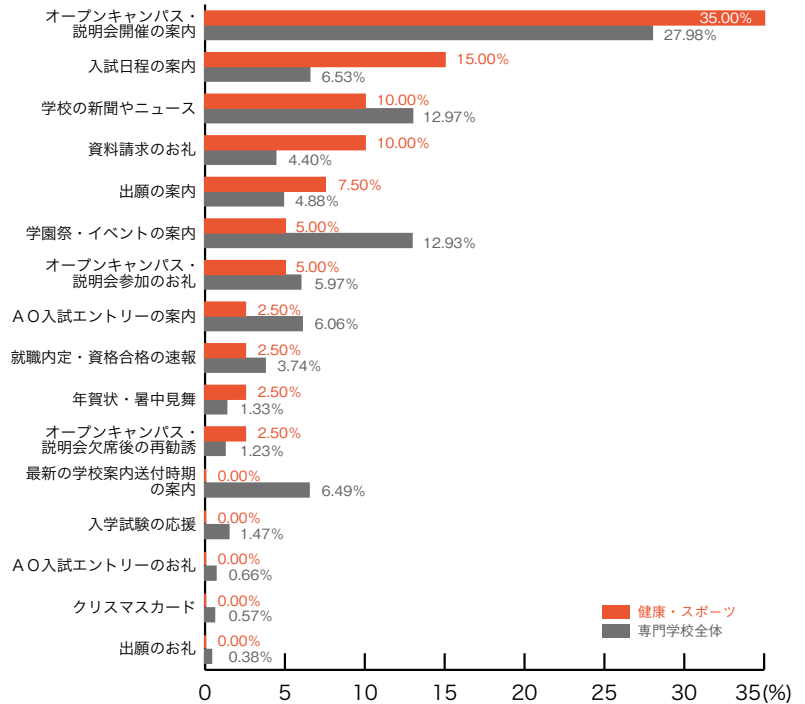

13. 郵送 DM で良かったと思う内容

専門学校進学者調査 2008

健康・スポーツ

	健康 スポーツ	専門学校 全体
オープンキャンパス・説明会開催の案内	35.00	27.98
入試日程の案内	15.00	6.53
学校の新聞やニュース	10.00	12.97
資料請求のお礼	10.00	4.40
出願の案内	7.50	4.88
学園祭・イベントの案内	5.00	12.93
オープンキャンパス・説明会参加のお礼	5.00	5.97
AO入試エントリーの案内	2.50	6.06
就職内定・資格合格の速報	2.50	3.74
年賀状・暑中見舞	2.50	1.33
オープンキャンパス・説明会欠席後の再勧誘	2.50	1.23
最新の学校案内送付時期の案内	0.00	6.49
入学試験の応援	0.00	1.47
AO入試エントリーのお礼	0.00	0.66
クリスマスカード	0.00	0.57
出願のお礼	0.00	0.38
その他	2.50	2.41
	(%)	(%)