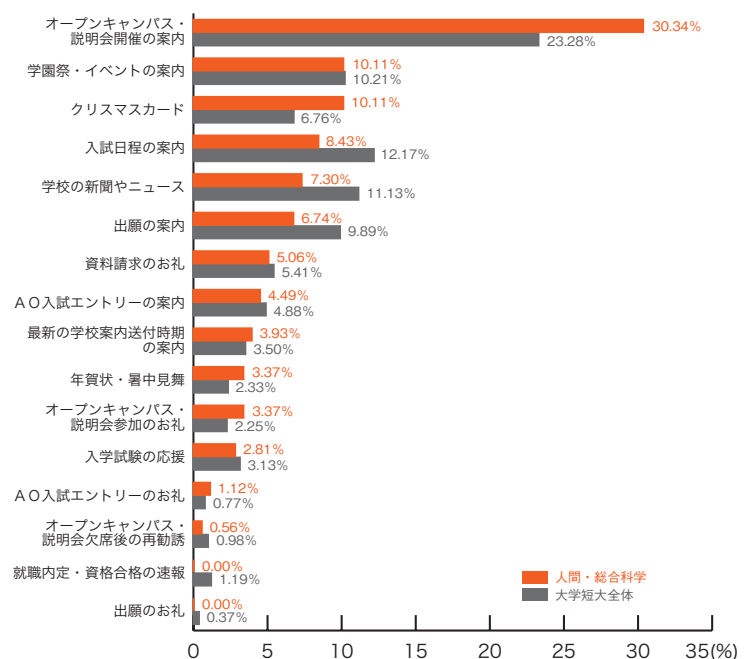

■生活・家政

	生活・家政	大学短大全体
オープンキャンパス・説明会開催の案内	22.28	23.28
学園祭・イベントの案内	17.39	10.21
クリスマスカード	11.41	6.76
入試日程の案内	8.15	12.17
学校の新聞やニュース	8.15	11.13
出願の案内	5.43	9.89
入学試験の応援	5.43	3.13
A O入試エントリーの案内	4.89	4.88
オープンキャンパス・説明会参加のお礼	4.35	2.25
年賀状・暑中見舞	3.26	2.33
資料請求のお礼	2.72	5.41
オープンキャンパス・説明会欠席後の再勧誘	2.72	0.98
最新の学校案内送付時期の案内	2.17	3.50
A O入試エントリーのお礼	0.54	0.77
就職内定・資格合格の速報	0.00	1.19
出願のお礼	0.00	0.37
その他	1.09	1.75
	(%)	(%)

大学短大分野別集計

5) 郵送 DM の良い内容

■ 体育・医療

	体育・医療	大学短大全体
オープンキャンパス・説明会開催の案内	24.17	23.28
入試日程の案内	11.26	12.17
学園祭・イベントの案内	10.60	10.21
出願の案内	10.60	9.89
学校の新聞やニュース	7.62	11.13
クリスマスカード	5.96	6.76
資料請求のお礼	5.96	5.41
AO入試エントリーの案内	5.96	4.88
最新の学校案内送付時期の案内	4.64	3.50
年賀状・暑中見舞	2.98	2.33
入学試験の応援	2.65	3.13
オープンキャンパス・説明会参加のお礼	1.66	2.25
就職内定・資格合格の速報	1.66	1.19
AO入試エントリーのお礼	1.32	0.77
オープンキャンパス・説明会欠席後の再勧誘	0.66	0.98
出願のお礼	0.33	0.37
その他	1.99	1.75
	(%)	(%)

■ 人間・総合科学

	人間総合科学	大学短大全体
オープンキャンパス・説明会開催の案内	30.34	23.28
学園祭・イベントの案内	10.11	10.21
クリスマスカード	10.11	6.76
入試日程の案内	8.43	12.17
学校の新聞やニュース	7.30	11.13
出願の案内	6.74	9.89
資料請求のお礼	5.06	5.41
AO入試エントリーの案内	4.49	4.88
最新の学校案内送付時期の案内	3.93	3.50
年賀状・暑中見舞	3.37	2.33
オープンキャンパス・説明会参加のお礼	3.37	2.25
入学試験の応援	2.81	3.13
AO入試エントリーのお礼	1.12	0.77
オープンキャンパス・説明会欠席後の再勧誘	0.56	0.98
就職内定・資格合格の速報	0.00	1.19
出願のお礼	0.00	0.37
その他	2.25	1.75
	(%)	(%)