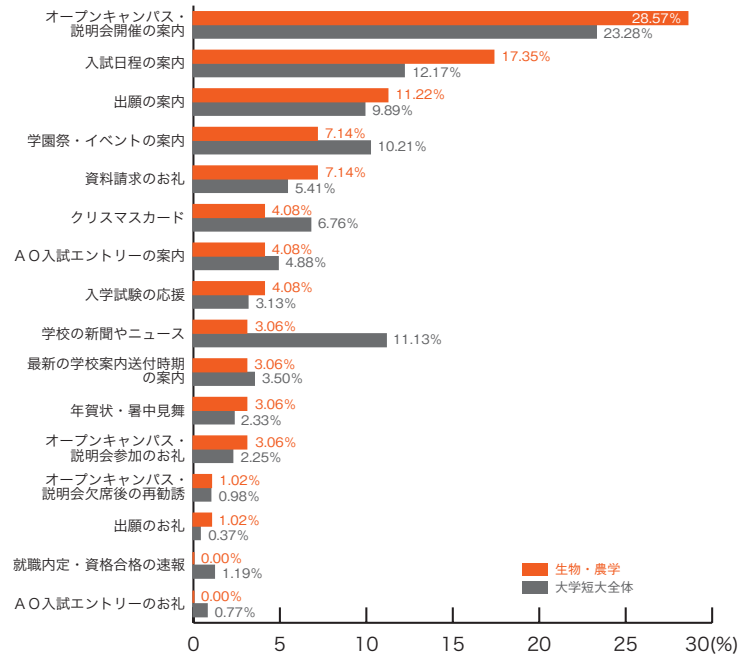

5) 郵送 DM の良い内容 大学短大分野別集計

■教育・教員養成

	教育 教員養成	大学短大 全体
オープンキャンパス・説明会開催の案内	23.89	23.28
学園祭・イベントの案内	14.68	10.21
入試日程の案内	12.63	12.17
学校の新聞やニュース	12.63	11.13
出願の案内	9.90	9.89
クリスマスカード	6.48	6.76
A O入試エントリーの案内	5.12	4.88
資料請求のお礼	3.41	5.41
入学試験の応援	2.73	3.13
オープンキャンパス・説明会参加のお礼	1.71	2.25
就職内定・資格合格の速報	1.71	1.19
年賀状・暑中見舞	1.37	2.33
最新の学校案内送付時期の案内	0.68	3.50
オープンキャンパス・説明会欠席後の再勧誘	0.34	0.98
出願のお礼	0.34	0.37
A O入試エントリーのお礼	0.00	0.77
その他	2.39	1.75
	(%)	(%)

■地球・環境

	地球・環境	大学短大 全体
オープンキャンパス・説明会開催の案内	25.86	23.28
入試日程の案内	20.69	12.17
学校の新聞やニュース	13.79	11.13
出願の案内	10.34	9.89
学園祭・イベントの案内	8.62	10.21
資料請求のお礼	3.45	5.41
年賀状・暑中見舞	3.45	2.33
就職内定・資格合格の速報	3.45	1.19
A O入試エントリーの案内	1.72	4.88
最新の学校案内送付時期の案内	1.72	3.50
入学試験の応援	1.72	3.13
A O入試エントリーのお礼	1.72	0.77
出願のお礼	1.72	0.37
クリスマスカード	0.00	6.76
オープンキャンパス・説明会参加のお礼	0.00	2.25
オープンキャンパス・説明会欠席後の再勧誘	0.00	0.98
その他	1.72	1.75
	(%)	(%)

大学短大分野別集計

5) 郵送 DM の良い内容

■生物・農学

	生物・農学	大学短大 全体
オープンキャンパス・説明会開催の案内	28.57	23.28
入試日程の案内	17.35	12.17
出願の案内	11.22	9.89
学園祭・イベントの案内	7.14	10.21
資料請求のお礼	7.14	5.41
クリスマスカード	4.08	6.76
AO入試エントリーの案内	4.08	4.88
入学試験の応援	4.08	3.13
学校の新聞やニュース	3.06	11.13
最新の学校案内送付時期の案内	3.06	3.50
年賀状・暑中見舞	3.06	2.33
オープンキャンパス・説明会参加のお礼	3.06	2.25
オープンキャンパス・説明会欠席後の再勧誘	1.02	0.98
出願のお礼	1.02	0.37
就職内定・資格合格の速報	0.00	1.19
AO入試エントリーのお礼	0.00	0.77
その他	2.04	1.75
	(%)	(%)

■理学・数学

	理学・数学	大学短大 全体
オープンキャンパス・説明会開催の案内	21.48	23.28
入試日程の案内	17.78	12.17
出願の案内	10.37	9.89
学校の新聞やニュース	8.15	11.13
学園祭・イベントの案内	7.41	10.21
資料請求のお礼	7.41	5.41
AO入試エントリーの案内	3.70	4.88
入学試験の応援	3.70	3.13
年賀状・暑中見舞	3.70	2.33
オープンキャンパス・説明会参加のお礼	3.70	2.25
最新の学校案内送付時期の案内	2.96	3.50
クリスマスカード	2.22	6.76
就職内定・資格合格の速報	2.22	1.19
オープンキャンパス・説明会欠席後の再勧誘	1.48	0.98
AO入試エントリーのお礼	1.48	0.77
出願のお礼	0.74	0.37
その他	1.48	1.75
	(%)	(%)