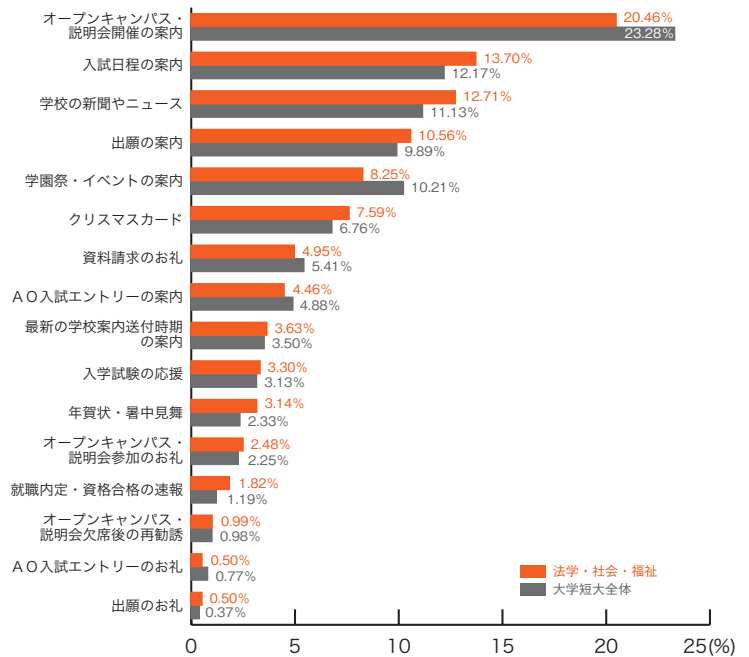

大学短大進学者調査 2009

5) 郵送 DM の良い内容 大学短大分野別集計

※分野ごとの全回答数を母数とした各選択肢の割合として算出。

■法学・社会・福祉

	法学 社会・福祉	大学短大 全体
オープンキャンパス・説明会開催の案内	20.46	23.28
入試日程の案内	13.70	12.17
学校の新聞やニュース	12.71	11.13
出願の案内	10.56	9.89
学園祭・イベントの案内	8.25	10.21
クリスマスカード	7.59	6.76
資料請求のお礼	4.95	5.41
AO入試エントリーの案内	4.46	4.88
最新の学校案内送付時期の案内	3.63	3.50
入学試験の応援	3.30	3.13
年賀状・暑中見舞	3.14	2.33
オープンキャンパス・説明会参加のお礼	2.48	2.25
就職内定・資格合格の速報	1.82	1.19
オープンキャンパス・説明会欠席後の再勧誘	0.99	0.98
AO入試エントリーのお礼	0.50	0.77
出願のお礼	0.50	0.37
その他	0.99	1.75
	(%)	(%)

■経済・商学

	経済・商学	大学短大 全体
オープンキャンパス・説明会開催の案内	22.34	23.28
出願の案内	12.74	9.89
入試日程の案内	12.29	12.17
学校の新聞やニュース	10.19	11.13
学園祭・イベントの案内	8.70	10.21
クリスマスカード	6.60	6.76
資料請求のお礼	6.30	5.41
AO入試エントリーの案内	5.25	4.88
最新の学校案内送付時期の案内	4.20	3.50
入学試験の応援	3.30	3.13
年賀状・暑中見舞	1.50	2.33
オープンキャンパス・説明会参加のお礼	1.35	2.25
就職内定・資格合格の速報	1.05	1.19
オープンキャンパス・説明会欠席後の再勧誘	1.05	0.98
AO入試エントリーのお礼	0.75	0.77
出願のお礼	0.60	0.37
その他	1.80	1.75
	(%)	(%)