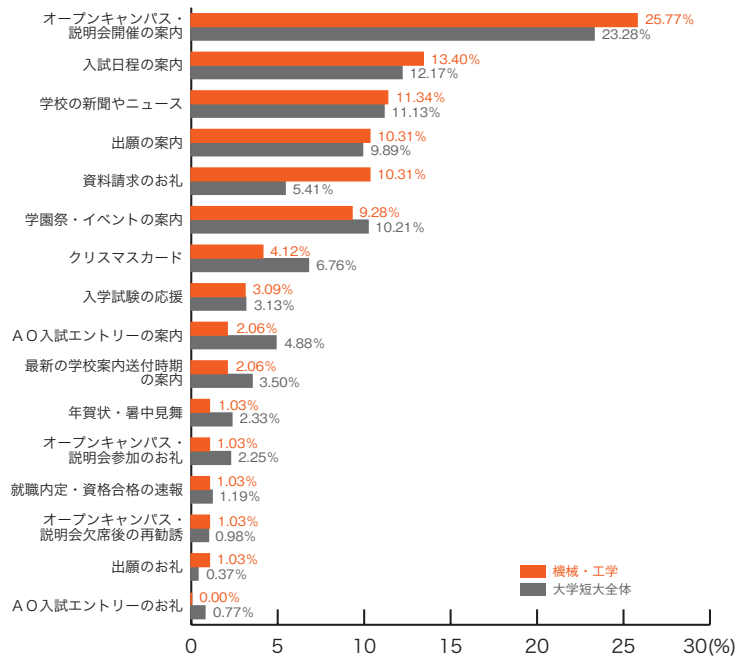

■地球・環境

	地球・環境	大学短大 全体
オープンキャンパス・説明会開催の案内	25.86	23.28
入試日程の案内	20.69	12.17
学校の新聞やニュース	13.79	11.13
出願の案内	10.34	9.89
学園祭・イベントの案内	8.62	10.21
資料請求のお礼	3.45	5.41
年賀状・暑中見舞	3.45	2.33
就職内定・資格合格の速報	3.45	1.19
A O入試エントリーの案内	1.72	4.88
最新の学校案内送付時期の案内	1.72	3.50
入学試験の応援	1.72	3.13
A O入試エントリーのお礼	1.72	0.77
出願のお礼	1.72	0.37
クリスマスカード	0.00	6.76
オープンキャンパス・説明会参加のお礼	0.00	2.25
オープンキャンパス・説明会欠席後の再勧誘	0.00	0.98
その他	1.72	1.75
	(%)	(%)

大学短大分野別集計

5) 郵送 DM の良い内容

■生物・農学

	生物・農学	大学短大 全体
オープンキャンパス・説明会開催の案内	28.57	23.28
入試日程の案内	17.35	12.17
出願の案内	11.22	9.89
学園祭・イベントの案内	7.14	10.21
資料請求のお礼	7.14	5.41
クリスマスカード	4.08	6.76
AO入試エントリーの案内	4.08	4.88
入学試験の応援	4.08	3.13
学校の新聞やニュース	3.06	11.13
最新の学校案内送付時期の案内	3.06	3.50
年賀状・暑中見舞	3.06	2.33
オープンキャンパス・説明会参加のお礼	3.06	2.25
オープンキャンパス・説明会欠席後の再勧誘	1.02	0.98
出願のお礼	1.02	0.37
就職内定・資格合格の速報	0.00	1.19
AO入試エントリーのお礼	0.00	0.77
その他	2.04	1.75
	(%)	(%)

■理学・数学

	理学・数学	大学短大 全体
オープンキャンパス・説明会開催の案内	21.48	23.28
入試日程の案内	17.78	12.17
出願の案内	10.37	9.89
学校の新聞やニュース	8.15	11.13
学園祭・イベントの案内	7.41	10.21
資料請求のお礼	7.41	5.41
AO入試エントリーの案内	3.70	4.88
入学試験の応援	3.70	3.13
年賀状・暑中見舞	3.70	2.33
オープンキャンパス・説明会参加のお礼	3.70	2.25
最新の学校案内送付時期の案内	2.96	3.50
クリスマスカード	2.22	6.76
就職内定・資格合格の速報	2.22	1.19
オープンキャンパス・説明会欠席後の再勧誘	1.48	0.98
AO入試エントリーのお礼	1.48	0.77
出願のお礼	0.74	0.37
その他	1.48	1.75
	(%)	(%)

5) 郵送 DM の良い内容 大学短大分野別集計

■機械・工学

	機械・工学	大学短大全体
オープンキャンパス・説明会開催の案内	25.77	23.28
入試日程の案内	13.40	12.17
学校の新聞やニュース	11.34	11.13
出願の案内	10.31	9.89
資料請求のお礼	10.31	5.41
学園祭・イベントの案内	9.28	10.21
クリスマスカード	4.12	6.76
入学試験の応援	3.09	3.13
AO入試エントリーの案内	2.06	4.88
最新の学校案内送付時期の案内	2.06	3.50
年賀状・暑中見舞	1.03	2.33
オープンキャンパス・説明会参加のお礼	1.03	2.25
就職内定・資格合格の速報	1.03	1.19
オープンキャンパス・説明会欠席後の再勧誘	1.03	0.98
出願のお礼	1.03	0.37
AO入試エントリーのお礼	0.00	0.77
その他	3.09	1.75
	(%)	(%)