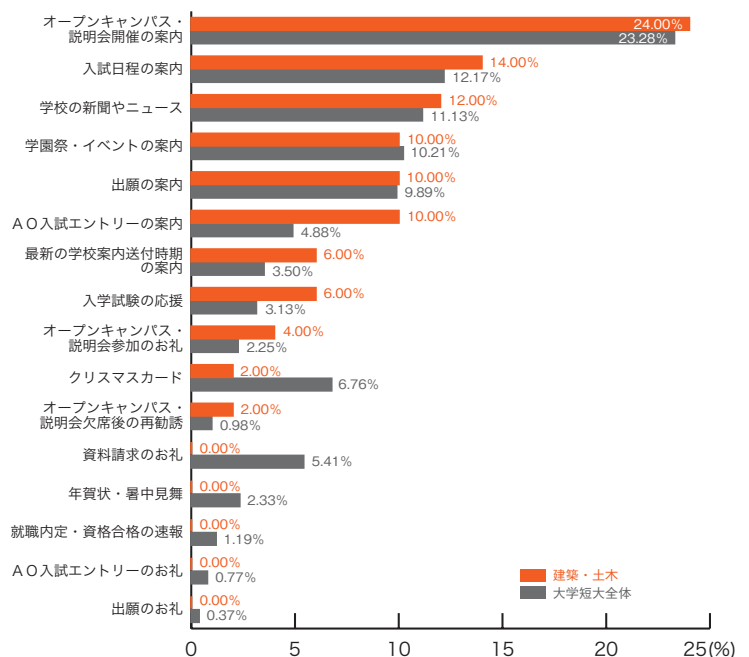

■理学・数学

	理学・数学	大学短大 全体
オープンキャンパス・説明会開催の案内	21.48	23.28
入試日程の案内	17.78	12.17
出願の案内	10.37	9.89
学校の新聞やニュース	8.15	11.13
学園祭・イベントの案内	7.41	10.21
資料請求のお礼	7.41	5.41
AO入試エントリーの案内	3.70	4.88
入学試験の応援	3.70	3.13
年賀状・暑中見舞	3.70	2.33
オープンキャンパス・説明会参加のお礼	3.70	2.25
最新の学校案内送付時期の案内	2.96	3.50
クリスマスカード	2.22	6.76
就職内定・資格合格の速報	2.22	1.19
オープンキャンパス・説明会欠席後の再勧誘	1.48	0.98
AO入試エントリーのお礼	1.48	0.77
出願のお礼	0.74	0.37
その他	1.48	1.75
	(%)	(%)

5) 郵送 DM の良い内容 大学短大分野別集計

■機械・工学

	機械・工学	大学短大全体
オープンキャンパス・説明会開催の案内	25.77	23.28
入試日程の案内	13.40	12.17
学校の新聞やニュース	11.34	11.13
出願の案内	10.31	9.89
資料請求のお礼	10.31	5.41
学園祭・イベントの案内	9.28	10.21
クリスマスカード	4.12	6.76
入学試験の応援	3.09	3.13
AO入試エントリーの案内	2.06	4.88
最新の学校案内送付時期の案内	2.06	3.50
年賀状・暑中見舞	1.03	2.33
オープンキャンパス・説明会参加のお礼	1.03	2.25
就職内定・資格合格の速報	1.03	1.19
オープンキャンパス・説明会欠席後の再勧誘	1.03	0.98
出願のお礼	1.03	0.37
AO入試エントリーのお礼	0.00	0.77
その他	3.09	1.75
	(%)	(%)

■建築・土木

	建築・土木	大学短大全体
オープンキャンパス・説明会開催の案内	24.00	23.28
入試日程の案内	14.00	12.17
学校の新聞やニュース	12.00	11.13
学園祭・イベントの案内	10.00	10.21
出願の案内	10.00	9.89
AO入試エントリーの案内	10.00	4.88
最新の学校案内送付時期の案内	6.00	3.50
入学試験の応援	6.00	3.13
オープンキャンパス・説明会参加のお礼	4.00	2.25
クリスマスカード	2.00	6.76
オープンキャンパス・説明会欠席後の再勧誘	2.00	0.98
資料請求のお礼	0.00	5.41
年賀状・暑中見舞	0.00	2.33
就職内定・資格合格の速報	0.00	1.19
AO入試エントリーのお礼	0.00	0.77
出願のお礼	0.00	0.37
その他	0.00	1.75
	(%)	(%)