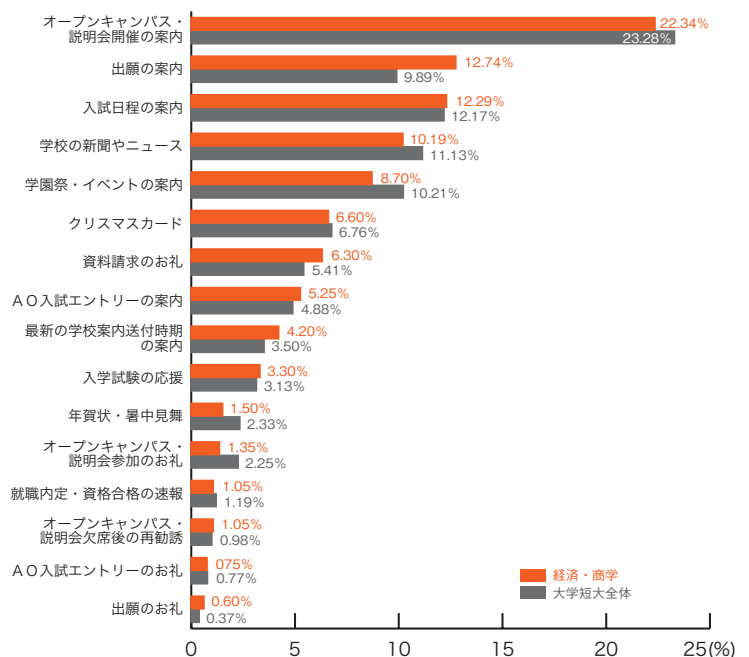

大学短大進学者調査 2009

5) 郵送 DM の良い内容 大学短大分野別集計

※分野ごとの全回答数を母数とした各選択肢の割合として算出。

■法学・社会・福祉

	法学 社会・福祉	大学短大 全体
オープンキャンパス・説明会開催の案内	20.46	23.28
入試日程の案内	13.70	12.17
学校の新聞やニュース	12.71	11.13
出願の案内	10.56	9.89
学園祭・イベントの案内	8.25	10.21
クリスマスカード	7.59	6.76
資料請求のお礼	4.95	5.41
AO入試エントリーの案内	4.46	4.88
最新の学校案内送付時期の案内	3.63	3.50
入学試験の応援	3.30	3.13
年賀状・暑中見舞	3.14	2.33
オープンキャンパス・説明会参加のお礼	2.48	2.25
就職内定・資格合格の速報	1.82	1.19
オープンキャンパス・説明会欠席後の再勧誘	0.99	0.98
AO入試エントリーのお礼	0.50	0.77
出願のお礼	0.50	0.37
その他	0.99	1.75
	(%)	(%)

■経済・商学

	経済・商学	大学短大 全体
オープンキャンパス・説明会開催の案内	22.34	23.28
出願の案内	12.74	9.89
入試日程の案内	12.29	12.17
学校の新聞やニュース	10.19	11.13
学園祭・イベントの案内	8.70	10.21
クリスマスカード	6.60	6.76
資料請求のお礼	6.30	5.41
AO入試エントリーの案内	5.25	4.88
最新の学校案内送付時期の案内	4.20	3.50
入学試験の応援	3.30	3.13
年賀状・暑中見舞	1.50	2.33
オープンキャンパス・説明会参加のお礼	1.35	2.25
就職内定・資格合格の速報	1.05	1.19
オープンキャンパス・説明会欠席後の再勧誘	1.05	0.98
AO入試エントリーのお礼	0.75	0.77
出願のお礼	0.60	0.37
その他	1.80	1.75
	(%)	(%)