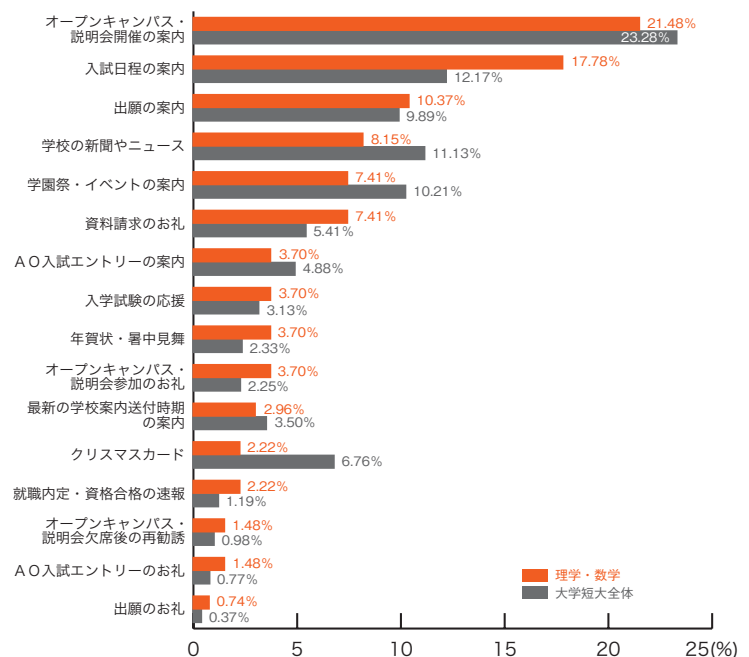

■地球・環境

	地球・環境	大学短大 全体
オープンキャンパス・説明会開催の案内	25.86	23.28
入試日程の案内	20.69	12.17
学校の新聞やニュース	13.79	11.13
出願の案内	10.34	9.89
学園祭・イベントの案内	8.62	10.21
資料請求のお礼	3.45	5.41
年賀状・暑中見舞	3.45	2.33
就職内定・資格合格の速報	3.45	1.19
A O入試エントリーの案内	1.72	4.88
最新の学校案内送付時期の案内	1.72	3.50
入学試験の応援	1.72	3.13
A O入試エントリーのお礼	1.72	0.77
出願のお礼	1.72	0.37
クリスマスカード	0.00	6.76
オープンキャンパス・説明会参加のお礼	0.00	2.25
オープンキャンパス・説明会欠席後の再勧誘	0.00	0.98
その他	1.72	1.75
	(%)	(%)

大学短大分野別集計

5) 郵送 DM の良い内容

■生物・農学

	生物・農学	大学短大 全体
オープンキャンパス・説明会開催の案内	28.57	23.28
入試日程の案内	17.35	12.17
出願の案内	11.22	9.89
学園祭・イベントの案内	7.14	10.21
資料請求のお礼	7.14	5.41
クリスマスカード	4.08	6.76
AO入試エントリーの案内	4.08	4.88
入学試験の応援	4.08	3.13
学校の新聞やニュース	3.06	11.13
最新の学校案内送付時期の案内	3.06	3.50
年賀状・暑中見舞	3.06	2.33
オープンキャンパス・説明会参加のお礼	3.06	2.25
オープンキャンパス・説明会欠席後の再勧誘	1.02	0.98
出願のお礼	1.02	0.37
就職内定・資格合格の速報	0.00	1.19
AO入試エントリーのお礼	0.00	0.77
その他	2.04	1.75
	(%)	(%)

■理学・数学

	理学・数学	大学短大 全体
オープンキャンパス・説明会開催の案内	21.48	23.28
入試日程の案内	17.78	12.17
出願の案内	10.37	9.89
学校の新聞やニュース	8.15	11.13
学園祭・イベントの案内	7.41	10.21
資料請求のお礼	7.41	5.41
AO入試エントリーの案内	3.70	4.88
入学試験の応援	3.70	3.13
年賀状・暑中見舞	3.70	2.33
オープンキャンパス・説明会参加のお礼	3.70	2.25
最新の学校案内送付時期の案内	2.96	3.50
クリスマスカード	2.22	6.76
就職内定・資格合格の速報	2.22	1.19
オープンキャンパス・説明会欠席後の再勧誘	1.48	0.98
AO入試エントリーのお礼	1.48	0.77
出願のお礼	0.74	0.37
その他	1.48	1.75
	(%)	(%)