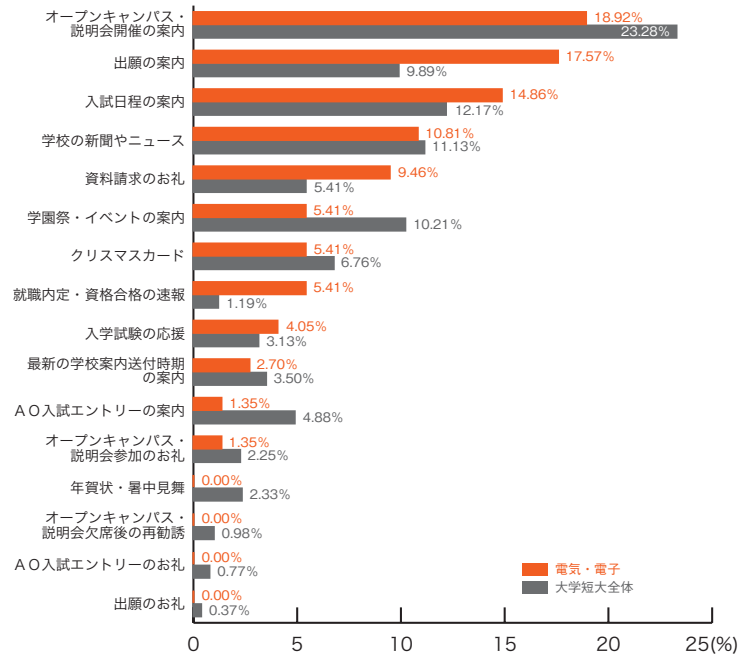

■理学・数学

	理学・数学	大学短大 全体
オープンキャンパス・説明会開催の案内	21.48	23.28
入試日程の案内	17.78	12.17
出願の案内	10.37	9.89
学校の新聞やニュース	8.15	11.13
学園祭・イベントの案内	7.41	10.21
資料請求のお礼	7.41	5.41
AO入試エントリーの案内	3.70	4.88
入学試験の応援	3.70	3.13
年賀状・暑中見舞	3.70	2.33
オープンキャンパス・説明会参加のお礼	3.70	2.25
最新の学校案内送付時期の案内	2.96	3.50
クリスマスカード	2.22	6.76
就職内定・資格合格の速報	2.22	1.19
オープンキャンパス・説明会欠席後の再勧誘	1.48	0.98
AO入試エントリーのお礼	1.48	0.77
出願のお礼	0.74	0.37
その他	1.48	1.75
	(%)	(%)

5) 郵送 DM の良い内容 大学短大分野別集計

■機械・工学

	機械・工学	大学短大全体
オープンキャンパス・説明会開催の案内	25.77	23.28
入試日程の案内	13.40	12.17
学校の新聞やニュース	11.34	11.13
出願の案内	10.31	9.89
資料請求のお礼	10.31	5.41
学園祭・イベントの案内	9.28	10.21
クリスマスカード	4.12	6.76
入学試験の応援	3.09	3.13
AO入試エントリーの案内	2.06	4.88
最新の学校案内送付時期の案内	2.06	3.50
年賀状・暑中見舞	1.03	2.33
オープンキャンパス・説明会参加のお礼	1.03	2.25
就職内定・資格合格の速報	1.03	1.19
オープンキャンパス・説明会欠席後の再勧誘	1.03	0.98
出願のお礼	1.03	0.37
AO入試エントリーのお礼	0.00	0.77
その他	3.09	1.75
	(%)	(%)

■建築・土木

	建築・土木	大学短大全体
オープンキャンパス・説明会開催の案内	24.00	23.28
入試日程の案内	14.00	12.17
学校の新聞やニュース	12.00	11.13
学園祭・イベントの案内	10.00	10.21
出願の案内	10.00	9.89
AO入試エントリーの案内	10.00	4.88
最新の学校案内送付時期の案内	6.00	3.50
入学試験の応援	6.00	3.13
オープンキャンパス・説明会参加のお礼	4.00	2.25
クリスマスカード	2.00	6.76
オープンキャンパス・説明会欠席後の再勧誘	2.00	0.98
資料請求のお礼	0.00	5.41
年賀状・暑中見舞	0.00	2.33
就職内定・資格合格の速報	0.00	1.19
AO入試エントリーのお礼	0.00	0.77
出願のお礼	0.00	0.37
その他	0.00	1.75
	(%)	(%)

大学短大分野別集計

5) 郵送 DM の良い内容

■電気・電子

	電気・電子	大学短大全体
オープンキャンパス・説明会開催の案内	18.92	23.28
出願の案内	17.57	9.89
入試日程の案内	14.86	12.17
学校の新聞やニュース	10.81	11.13
資料請求のお礼	9.46	5.41
学園祭・イベントの案内	5.41	10.21
クリスマスカード	5.41	6.76
就職内定・資格合格の速報	5.41	1.19
入学試験の応援	4.05	3.13
最新の学校案内送付時期の案内	2.70	3.50
AO入試エントリーの案内	1.35	4.88
オープンキャンパス・説明会参加のお礼	1.35	2.25
年賀状・暑中見舞	0.00	2.33
オープンキャンパス・説明会欠席後の再勧誘	0.00	0.98
AO入試エントリーのお礼	0.00	0.77
出願のお礼	0.00	0.37
その他	2.70	1.75
	(%)	(%)