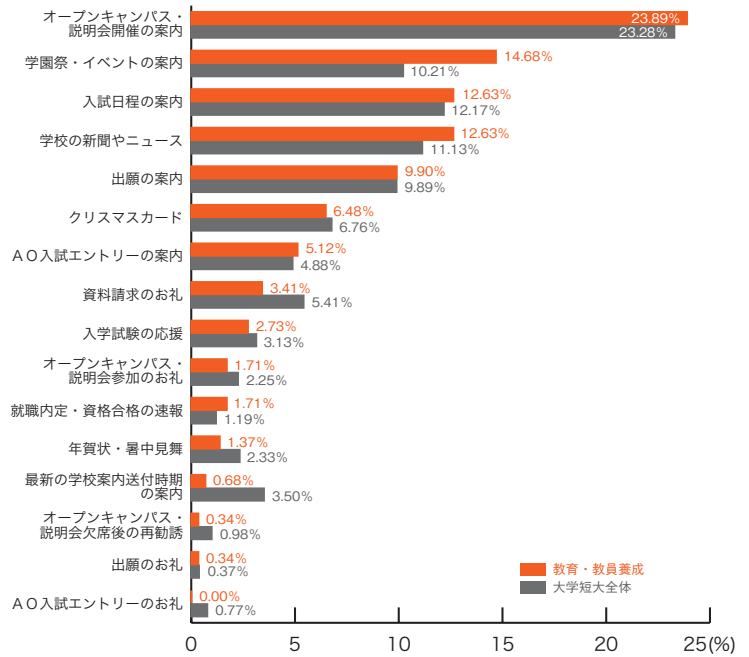

大学短大分野別集計

5) 郵送 DM の良い内容

■ 体育・医療

	体育・医療	大学短大全体
オープンキャンパス・説明会開催の案内	24.17	23.28
入試日程の案内	11.26	12.17
学園祭・イベントの案内	10.60	10.21
出願の案内	10.60	9.89
学校の新聞やニュース	7.62	11.13
クリスマスカード	5.96	6.76
資料請求のお礼	5.96	5.41
AO入試エントリーの案内	5.96	4.88
最新の学校案内送付時期の案内	4.64	3.50
年賀状・暑中見舞	2.98	2.33
入学試験の応援	2.65	3.13
オープンキャンパス・説明会参加のお礼	1.66	2.25
就職内定・資格合格の速報	1.66	1.19
AO入試エントリーのお礼	1.32	0.77
オープンキャンパス・説明会欠席後の再勧誘	0.66	0.98
出願のお礼	0.33	0.37
その他	1.99	1.75
	(%)	(%)

■ 人間・総合科学

	人間総合科学	大学短大全体
オープンキャンパス・説明会開催の案内	30.34	23.28
学園祭・イベントの案内	10.11	10.21
クリスマスカード	10.11	6.76
入試日程の案内	8.43	12.17
学校の新聞やニュース	7.30	11.13
出願の案内	6.74	9.89
資料請求のお礼	5.06	5.41
AO入試エントリーの案内	4.49	4.88
最新の学校案内送付時期の案内	3.93	3.50
年賀状・暑中見舞	3.37	2.33
オープンキャンパス・説明会参加のお礼	3.37	2.25
入学試験の応援	2.81	3.13
AO入試エントリーのお礼	1.12	0.77
オープンキャンパス・説明会欠席後の再勧誘	0.56	0.98
就職内定・資格合格の速報	0.00	1.19
出願のお礼	0.00	0.37
その他	2.25	1.75
	(%)	(%)

5) 郵送 DM の良い内容 大学短大分野別集計

■教育・教員養成

	教育 教員養成	大学短大 全体
オープンキャンパス・説明会開催の案内	23.89	23.28
学園祭・イベントの案内	14.68	10.21
入試日程の案内	12.63	12.17
学校の新聞やニュース	12.63	11.13
出願の案内	9.90	9.89
クリスマスカード	6.48	6.76
A O入試エントリーの案内	5.12	4.88
資料請求のお礼	3.41	5.41
入学試験の応援	2.73	3.13
オープンキャンパス・説明会参加のお礼	1.71	2.25
就職内定・資格合格の速報	1.71	1.19
年賀状・暑中見舞	1.37	2.33
最新の学校案内送付時期の案内	0.68	3.50
オープンキャンパス・説明会欠席後の再勧誘	0.34	0.98
出願のお礼	0.34	0.37
A O入試エントリーのお礼	0.00	0.77
その他	2.39	1.75
	(%)	(%)