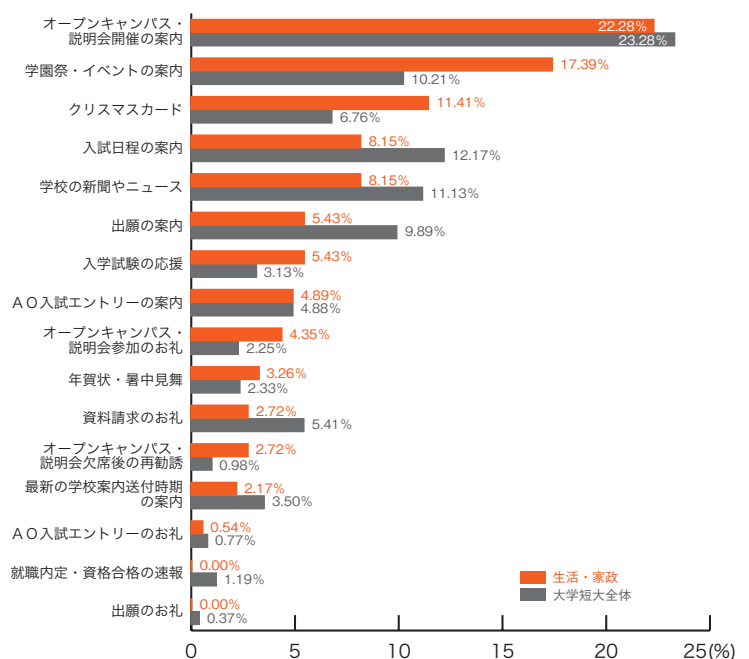

■文化・文学

	文化・文学	大学短大 全体
オープンキャンパス・説明会開催の案内	24.34	23.28
入試日程の案内	11.73	12.17
学校の新聞やニュース	11.73	11.13
学園祭・イベントの案内	10.56	10.21
出願の案内	8.50	9.89
クリスマスカード	7.33	6.76
資料請求のお礼	6.74	5.41
A O入試エントリーの案内	4.40	4.88
最新の学校案内送付時期の案内	3.81	3.50
オープンキャンパス・説明会参加のお礼	2.93	2.25
年賀状・暑中見舞	2.05	2.33
オープンキャンパス・説明会欠席後の再勧誘	1.47	0.98
入学試験の応援	1.17	3.13
就職内定・資格合格の速報	0.29	1.19
A O入試エントリーのお礼	0.29	0.77
出願のお礼	0.00	0.37
その他	2.64	1.75
	(%)	(%)

5) 郵送 DM の良い内容 大学短大分野別集計

■国際・語学

	国際・語学	大学短大全体
オープンキャンパス・説明会開催の案内	20.65	23.28
学校の新聞やニュース	16.77	11.13
出願の案内	10.97	9.89
入試日程の案内	10.65	12.17
学園祭・イベントの案内	10.32	10.21
クリスマスカード	8.71	6.76
A O入試エントリーの案内	4.52	4.88
最新の学校案内送付時期の案内	4.52	3.50
入学試験の応援	3.55	3.13
資料請求のお礼	3.23	5.41
年賀状・暑中見舞	2.26	2.33
オープンキャンパス・説明会参加のお礼	1.61	2.25
就職内定・資格合格の速報	0.32	1.19
オープンキャンパス・説明会欠席後の再勧誘	0.32	0.98
出願のお礼	0.32	0.37
A O入試エントリーのお礼	0.00	0.77
その他	1.29	1.75
	(%)	(%)

■生活・家政

	生活・家政	大学短大全体
オープンキャンパス・説明会開催の案内	22.28	23.28
学園祭・イベントの案内	17.39	10.21
クリスマスカード	11.41	6.76
入試日程の案内	8.15	12.17
学校の新聞やニュース	8.15	11.13
出願の案内	5.43	9.89
入学試験の応援	5.43	3.13
A O入試エントリーの案内	4.89	4.88
オープンキャンパス・説明会参加のお礼	4.35	2.25
年賀状・暑中見舞	3.26	2.33
資料請求のお礼	2.72	5.41
オープンキャンパス・説明会欠席後の再勧誘	2.72	0.98
最新の学校案内送付時期の案内	2.17	3.50
A O入試エントリーのお礼	0.54	0.77
就職内定・資格合格の速報	0.00	1.19
出願のお礼	0.00	0.37
その他	1.09	1.75
	(%)	(%)

大学短大分野別集計

5) 郵送 DM の良い内容

■ 体育・医療

	体育・医療	大学短大全体
オープンキャンパス・説明会開催の案内	24.17	23.28
入試日程の案内	11.26	12.17
学園祭・イベントの案内	10.60	10.21
出願の案内	10.60	9.89
学校の新聞やニュース	7.62	11.13
クリスマスカード	5.96	6.76
資料請求のお礼	5.96	5.41
AO入試エントリーの案内	5.96	4.88
最新の学校案内送付時期の案内	4.64	3.50
年賀状・暑中見舞	2.98	2.33
入学試験の応援	2.65	3.13
オープンキャンパス・説明会参加のお礼	1.66	2.25
就職内定・資格合格の速報	1.66	1.19
AO入試エントリーのお礼	1.32	0.77
オープンキャンパス・説明会欠席後の再勧誘	0.66	0.98
出願のお礼	0.33	0.37
その他	1.99	1.75
	(%)	(%)