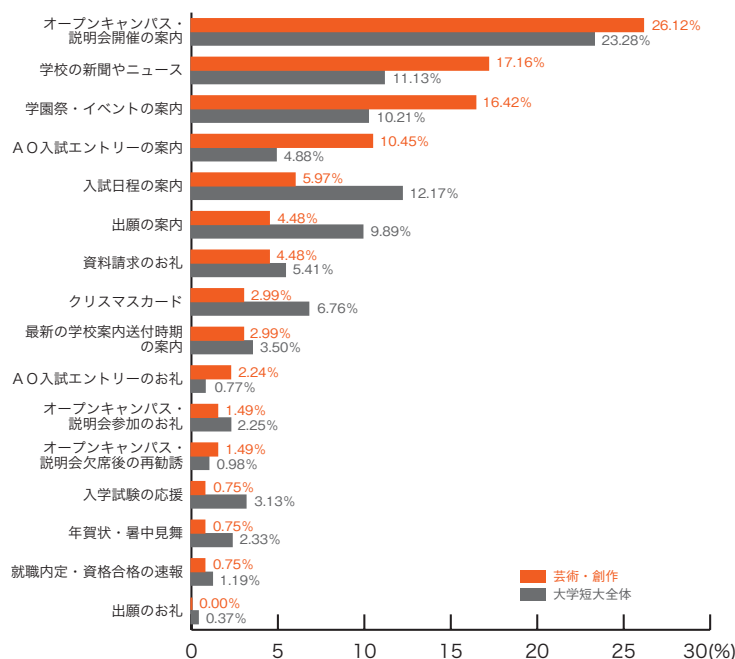

大学短大進学者調査 2009

5) 郵送 DM の良い内容 大学短大分野別集計

※分野ごとの全回答数を母数とした各選択肢の割合として算出。

■法学・社会・福祉

	法学 社会・福祉	大学短大 全体
オープンキャンパス・説明会開催の案内	20.46	23.28
入試日程の案内	13.70	12.17
学校の新聞やニュース	12.71	11.13
出願の案内	10.56	9.89
学園祭・イベントの案内	8.25	10.21
クリスマスカード	7.59	6.76
資料請求のお礼	4.95	5.41
AO入試エントリーの案内	4.46	4.88
最新の学校案内送付時期の案内	3.63	3.50
入学試験の応援	3.30	3.13
年賀状・暑中見舞	3.14	2.33
オープンキャンパス・説明会参加のお礼	2.48	2.25
就職内定・資格合格の速報	1.82	1.19
オープンキャンパス・説明会欠席後の再勧誘	0.99	0.98
AO入試エントリーのお礼	0.50	0.77
出願のお礼	0.50	0.37
その他	0.99	1.75
	(%)	(%)

■経済・商学

	経済・商学	大学短大 全体
オープンキャンパス・説明会開催の案内	22.34	23.28
出願の案内	12.74	9.89
入試日程の案内	12.29	12.17
学校の新聞やニュース	10.19	11.13
学園祭・イベントの案内	8.70	10.21
クリスマスカード	6.60	6.76
資料請求のお礼	6.30	5.41
AO入試エントリーの案内	5.25	4.88
最新の学校案内送付時期の案内	4.20	3.50
入学試験の応援	3.30	3.13
年賀状・暑中見舞	1.50	2.33
オープンキャンパス・説明会参加のお礼	1.35	2.25
就職内定・資格合格の速報	1.05	1.19
オープンキャンパス・説明会欠席後の再勧誘	1.05	0.98
AO入試エントリーのお礼	0.75	0.77
出願のお礼	0.60	0.37
その他	1.80	1.75
	(%)	(%)

大学短大分野別集計

5) 郵送 DM の良い内容

■芸術・創作

	芸術・創作	大学短大 全体
オープンキャンパス・説明会開催の案内	26.12	23.28
学校の新聞やニュース	17.16	11.13
学園祭・イベントの案内	16.42	10.21
A O入試エントリーの案内	10.45	4.88
入試日程の案内	5.97	12.17
出願の案内	4.48	9.89
資料請求のお礼	4.48	5.41
クリスマスカード	2.99	6.76
最新の学校案内送付時期の案内	2.99	3.50
A O入試エントリーのお礼	2.24	0.77
オープンキャンパス・説明会参加のお礼	1.49	2.25
オープンキャンパス・説明会欠席後の再勧誘	1.49	0.98
入学試験の応援	0.75	3.13
年賀状・暑中見舞	0.75	2.33
就職内定・資格合格の速報	0.75	1.19
出願のお礼	0.00	0.37
その他	1.49	1.75
	(%)	(%)