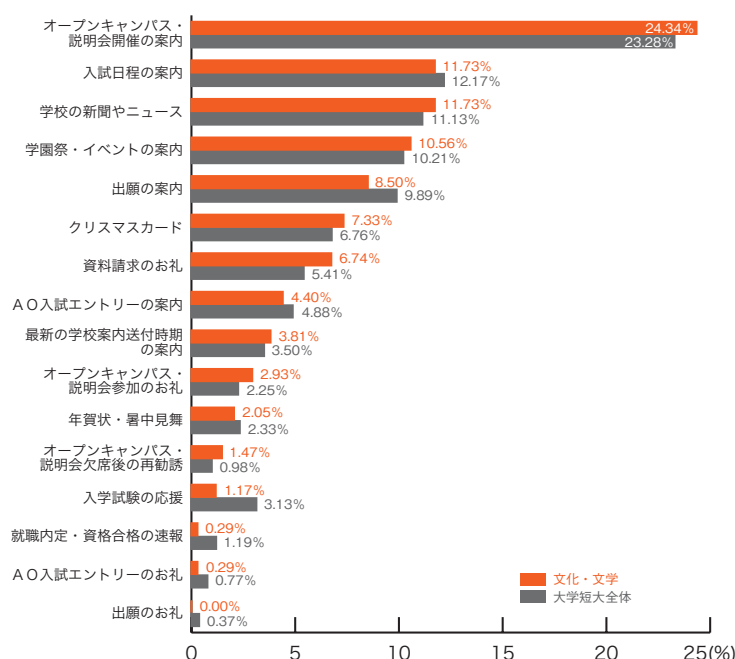

■経済・商学

	経済・商学	大学短大 全体
オープンキャンパス・説明会開催の案内	22.34	23.28
出願の案内	12.74	9.89
入試日程の案内	12.29	12.17
学校の新聞やニュース	10.19	11.13
学園祭・イベントの案内	8.70	10.21
クリスマスカード	6.60	6.76
資料請求のお礼	6.30	5.41
AO入試エントリーの案内	5.25	4.88
最新の学校案内送付時期の案内	4.20	3.50
入学試験の応援	3.30	3.13
年賀状・暑中見舞	1.50	2.33
オープンキャンパス・説明会参加のお礼	1.35	2.25
就職内定・資格合格の速報	1.05	1.19
オープンキャンパス・説明会欠席後の再勧誘	1.05	0.98
AO入試エントリーのお礼	0.75	0.77
出願のお礼	0.60	0.37
その他	1.80	1.75
	(%)	(%)

大学短大分野別集計

5) 郵送 DM の良い内容

■芸術・創作

	芸術・創作	大学短大 全体
オープンキャンパス・説明会開催の案内	26.12	23.28
学校の新聞やニュース	17.16	11.13
学園祭・イベントの案内	16.42	10.21
A O入試エントリーの案内	10.45	4.88
入試日程の案内	5.97	12.17
出願の案内	4.48	9.89
資料請求のお礼	4.48	5.41
クリスマスカード	2.99	6.76
最新の学校案内送付時期の案内	2.99	3.50
A O入試エントリーのお礼	2.24	0.77
オープンキャンパス・説明会参加のお礼	1.49	2.25
オープンキャンパス・説明会欠席後の再勧誘	1.49	0.98
入学試験の応援	0.75	3.13
年賀状・暑中見舞	0.75	2.33
就職内定・資格合格の速報	0.75	1.19
出願のお礼	0.00	0.37
その他	1.49	1.75
	(%)	(%)

■文化・文学

	文化・文学	大学短大 全体
オープンキャンパス・説明会開催の案内	24.34	23.28
入試日程の案内	11.73	12.17
学校の新聞やニュース	11.73	11.13
学園祭・イベントの案内	10.56	10.21
出願の案内	8.50	9.89
クリスマスカード	7.33	6.76
資料請求のお礼	6.74	5.41
A O入試エントリーの案内	4.40	4.88
最新の学校案内送付時期の案内	3.81	3.50
オープンキャンパス・説明会参加のお礼	2.93	2.25
年賀状・暑中見舞	2.05	2.33
オープンキャンパス・説明会欠席後の再勧誘	1.47	0.98
入学試験の応援	1.17	3.13
就職内定・資格合格の速報	0.29	1.19
A O入試エントリーのお礼	0.29	0.77
出願のお礼	0.00	0.37
その他	2.64	1.75
	(%)	(%)