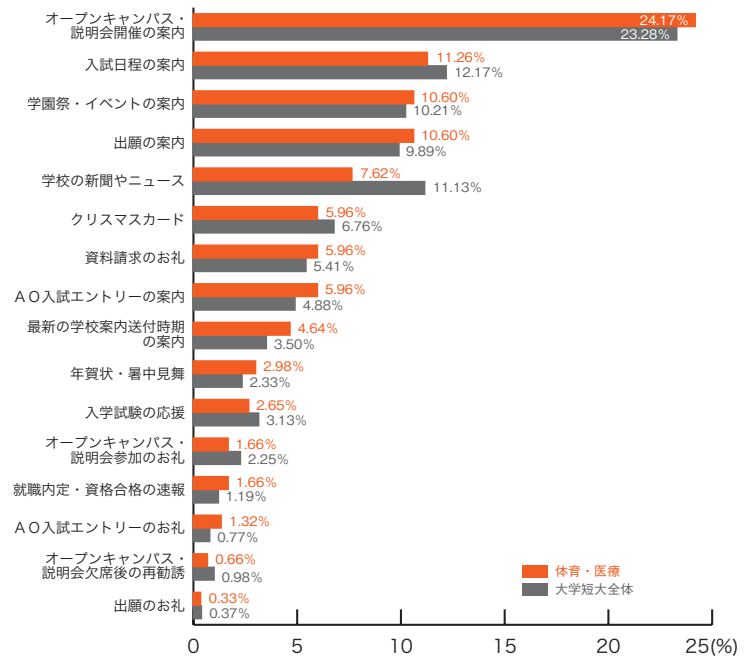

5) 郵送 DM の良い内容 大学短大分野別集計

■国際・語学

	国際・語学	大学短大全体
オープンキャンパス・説明会開催の案内	20.65	23.28
学校の新聞やニュース	16.77	11.13
出願の案内	10.97	9.89
入試日程の案内	10.65	12.17
学園祭・イベントの案内	10.32	10.21
クリスマスカード	8.71	6.76
A O入試エントリーの案内	4.52	4.88
最新の学校案内送付時期の案内	4.52	3.50
入学試験の応援	3.55	3.13
資料請求のお礼	3.23	5.41
年賀状・暑中見舞	2.26	2.33
オープンキャンパス・説明会参加のお礼	1.61	2.25
就職内定・資格合格の速報	0.32	1.19
オープンキャンパス・説明会欠席後の再勧誘	0.32	0.98
出願のお礼	0.32	0.37
A O入試エントリーのお礼	0.00	0.77
その他	1.29	1.75
	(%)	(%)

■生活・家政

	生活・家政	大学短大全体
オープンキャンパス・説明会開催の案内	22.28	23.28
学園祭・イベントの案内	17.39	10.21
クリスマスカード	11.41	6.76
入試日程の案内	8.15	12.17
学校の新聞やニュース	8.15	11.13
出願の案内	5.43	9.89
入学試験の応援	5.43	3.13
A O入試エントリーの案内	4.89	4.88
オープンキャンパス・説明会参加のお礼	4.35	2.25
年賀状・暑中見舞	3.26	2.33
資料請求のお礼	2.72	5.41
オープンキャンパス・説明会欠席後の再勧誘	2.72	0.98
最新の学校案内送付時期の案内	2.17	3.50
A O入試エントリーのお礼	0.54	0.77
就職内定・資格合格の速報	0.00	1.19
出願のお礼	0.00	0.37
その他	1.09	1.75
	(%)	(%)

大学短大分野別集計

5) 郵送 DM の良い内容

■ 体育・医療

	体育・医療	大学短大全体
オープンキャンパス・説明会開催の案内	24.17	23.28
入試日程の案内	11.26	12.17
学園祭・イベントの案内	10.60	10.21
出願の案内	10.60	9.89
学校の新聞やニュース	7.62	11.13
クリスマスカード	5.96	6.76
資料請求のお礼	5.96	5.41
AO入試エントリーの案内	5.96	4.88
最新の学校案内送付時期の案内	4.64	3.50
年賀状・暑中見舞	2.98	2.33
入学試験の応援	2.65	3.13
オープンキャンパス・説明会参加のお礼	1.66	2.25
就職内定・資格合格の速報	1.66	1.19
AO入試エントリーのお礼	1.32	0.77
オープンキャンパス・説明会欠席後の再勧誘	0.66	0.98
出願のお礼	0.33	0.37
その他	1.99	1.75
	(%)	(%)