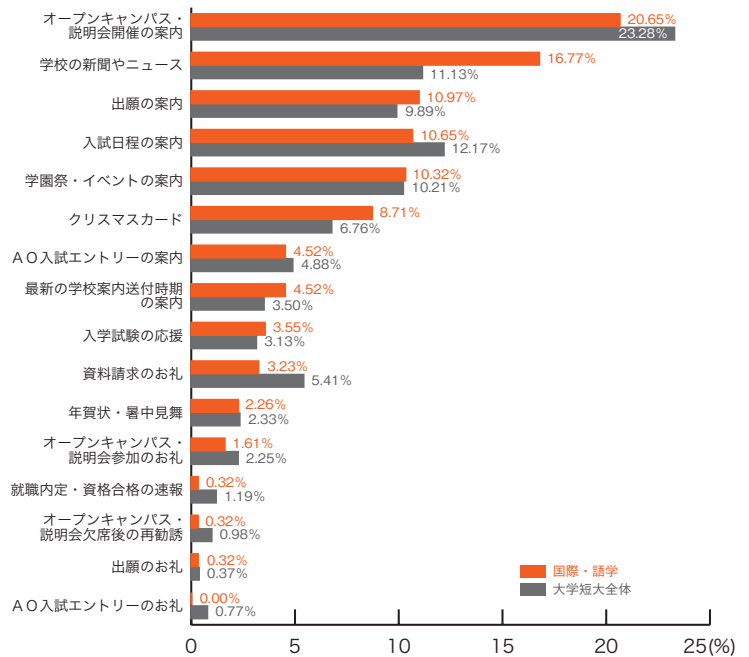

大学短大分野別集計

5) 郵送 DM の良い内容

■芸術・創作

	芸術・創作	大学短大 全体
オープンキャンパス・説明会開催の案内	26.12	23.28
学校の新聞やニュース	17.16	11.13
学園祭・イベントの案内	16.42	10.21
A O入試エントリーの案内	10.45	4.88
入試日程の案内	5.97	12.17
出願の案内	4.48	9.89
資料請求のお礼	4.48	5.41
クリスマスカード	2.99	6.76
最新の学校案内送付時期の案内	2.99	3.50
A O入試エントリーのお礼	2.24	0.77
オープンキャンパス・説明会参加のお礼	1.49	2.25
オープンキャンパス・説明会欠席後の再勧誘	1.49	0.98
入学試験の応援	0.75	3.13
年賀状・暑中見舞	0.75	2.33
就職内定・資格合格の速報	0.75	1.19
出願のお礼	0.00	0.37
その他	1.49	1.75
	(%)	(%)

■文化・文学

	文化・文学	大学短大 全体
オープンキャンパス・説明会開催の案内	24.34	23.28
入試日程の案内	11.73	12.17
学校の新聞やニュース	11.73	11.13
学園祭・イベントの案内	10.56	10.21
出願の案内	8.50	9.89
クリスマスカード	7.33	6.76
資料請求のお礼	6.74	5.41
A O入試エントリーの案内	4.40	4.88
最新の学校案内送付時期の案内	3.81	3.50
オープンキャンパス・説明会参加のお礼	2.93	2.25
年賀状・暑中見舞	2.05	2.33
オープンキャンパス・説明会欠席後の再勧誘	1.47	0.98
入学試験の応援	1.17	3.13
就職内定・資格合格の速報	0.29	1.19
A O入試エントリーのお礼	0.29	0.77
出願のお礼	0.00	0.37
その他	2.64	1.75
	(%)	(%)

5) 郵送 DM の良い内容 大学短大分野別集計

■国際・語学

	国際・語学	大学短大全体
オープンキャンパス・説明会開催の案内	20.65	23.28
学校の新聞やニュース	16.77	11.13
出願の案内	10.97	9.89
入試日程の案内	10.65	12.17
学園祭・イベントの案内	10.32	10.21
クリスマスカード	8.71	6.76
A O入試エントリーの案内	4.52	4.88
最新の学校案内送付時期の案内	4.52	3.50
入学試験の応援	3.55	3.13
資料請求のお礼	3.23	5.41
年賀状・暑中見舞	2.26	2.33
オープンキャンパス・説明会参加のお礼	1.61	2.25
就職内定・資格合格の速報	0.32	1.19
オープンキャンパス・説明会欠席後の再勧誘	0.32	0.98
出願のお礼	0.32	0.37
A O入試エントリーのお礼	0.00	0.77
その他	1.29	1.75
	(%)	(%)