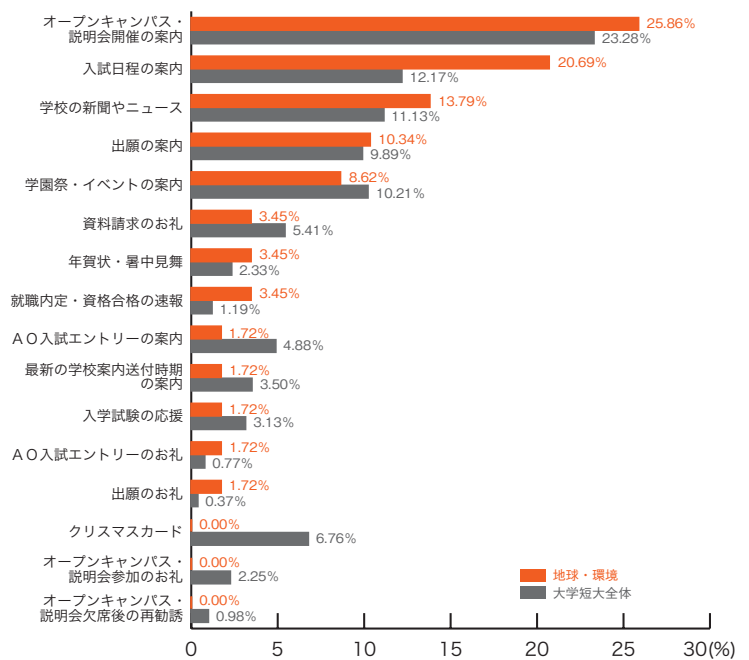

大学短大分野別集計

5) 郵送 DM の良い内容

■ 体育・医療

	体育・医療	大学短大全体
オープンキャンパス・説明会開催の案内	24.17	23.28
入試日程の案内	11.26	12.17
学園祭・イベントの案内	10.60	10.21
出願の案内	10.60	9.89
学校の新聞やニュース	7.62	11.13
クリスマスカード	5.96	6.76
資料請求のお礼	5.96	5.41
AO入試エントリーの案内	5.96	4.88
最新の学校案内送付時期の案内	4.64	3.50
年賀状・暑中見舞	2.98	2.33
入学試験の応援	2.65	3.13
オープンキャンパス・説明会参加のお礼	1.66	2.25
就職内定・資格合格の速報	1.66	1.19
AO入試エントリーのお礼	1.32	0.77
オープンキャンパス・説明会欠席後の再勧誘	0.66	0.98
出願のお礼	0.33	0.37
その他	1.99	1.75
	(%)	(%)

■ 人間・総合科学

	人間総合科学	大学短大全体
オープンキャンパス・説明会開催の案内	30.34	23.28
学園祭・イベントの案内	10.11	10.21
クリスマスカード	10.11	6.76
入試日程の案内	8.43	12.17
学校の新聞やニュース	7.30	11.13
出願の案内	6.74	9.89
資料請求のお礼	5.06	5.41
AO入試エントリーの案内	4.49	4.88
最新の学校案内送付時期の案内	3.93	3.50
年賀状・暑中見舞	3.37	2.33
オープンキャンパス・説明会参加のお礼	3.37	2.25
入学試験の応援	2.81	3.13
AO入試エントリーのお礼	1.12	0.77
オープンキャンパス・説明会欠席後の再勧誘	0.56	0.98
就職内定・資格合格の速報	0.00	1.19
出願のお礼	0.00	0.37
その他	2.25	1.75
	(%)	(%)

5) 郵送 DM の良い内容 大学短大分野別集計

■教育・教員養成

	教育 教員養成	大学短大 全体
オープンキャンパス・説明会開催の案内	23.89	23.28
学園祭・イベントの案内	14.68	10.21
入試日程の案内	12.63	12.17
学校の新聞やニュース	12.63	11.13
出願の案内	9.90	9.89
クリスマスカード	6.48	6.76
A O入試エントリーの案内	5.12	4.88
資料請求のお礼	3.41	5.41
入学試験の応援	2.73	3.13
オープンキャンパス・説明会参加のお礼	1.71	2.25
就職内定・資格合格の速報	1.71	1.19
年賀状・暑中見舞	1.37	2.33
最新の学校案内送付時期の案内	0.68	3.50
オープンキャンパス・説明会欠席後の再勧誘	0.34	0.98
出願のお礼	0.34	0.37
A O入試エントリーのお礼	0.00	0.77
その他	2.39	1.75
	(%)	(%)

■地球・環境

	地球・環境	大学短大 全体
オープンキャンパス・説明会開催の案内	25.86	23.28
入試日程の案内	20.69	12.17
学校の新聞やニュース	13.79	11.13
出願の案内	10.34	9.89
学園祭・イベントの案内	8.62	10.21
資料請求のお礼	3.45	5.41
年賀状・暑中見舞	3.45	2.33
就職内定・資格合格の速報	3.45	1.19
A O入試エントリーの案内	1.72	4.88
最新の学校案内送付時期の案内	1.72	3.50
入学試験の応援	1.72	3.13
A O入試エントリーのお礼	1.72	0.77
出願のお礼	1.72	0.37
クリスマスカード	0.00	6.76
オープンキャンパス・説明会参加のお礼	0.00	2.25
オープンキャンパス・説明会欠席後の再勧誘	0.00	0.98
その他	1.72	1.75
	(%)	(%)