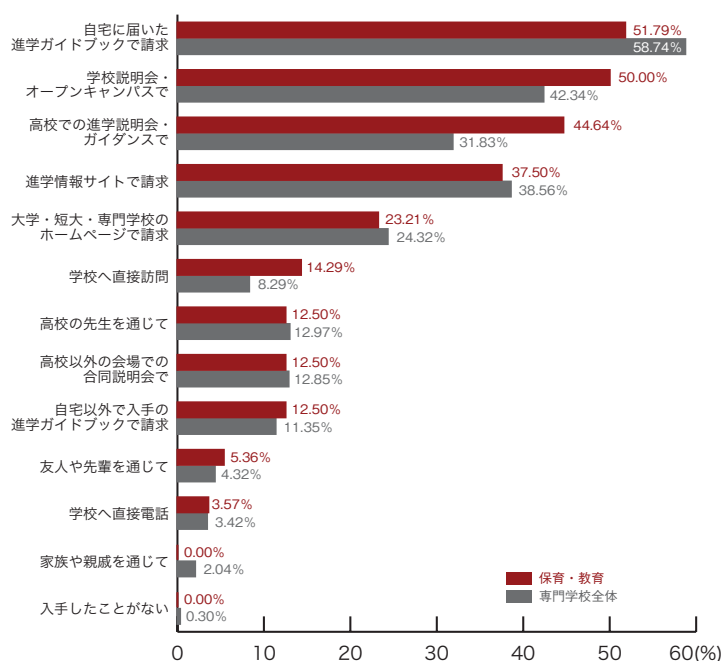

2) パンフレットの入手方法 専門学校ジャンル別集計

■動物・植物・フラワー

	動物・植物 フラワー	専門学校 全体
自宅に届いた進学ガイドブックで請求	54.41	58.74
学校説明会・オープンキャンパスで	41.18	42.34
進学情報サイトで請求	33.82	38.56
大学・短大・専門学校のホームページで請求	25.00	24.32
高校での進学説明会・ガイダンスで	22.06	31.83
自宅以外で入手の進学ガイドブックで請求	14.71	11.35
高校以外の会場での合同説明会で	10.29	12.85
高校の先生を通じて	4.41	12.97
学校へ直接訪問	4.41	8.29
友人や先輩を通じて	2.94	4.32
学校へ直接電話	1.47	3.42
家族や親戚を通じて	0.00	2.04
入手したことがない	0.00	0.30
その他	2.94	0.96
	(%)	(%)

■理容・美容・メイク

	理容・美容 メイク	専門学校 全体
自宅に届いた進学ガイドブックで請求	52.63	58.74
学校説明会・オープンキャンパスで	43.86	42.34
高校での進学説明会・ガイダンスで	35.67	31.83
進学情報サイトで請求	35.09	38.56
大学・短大・専門学校のホームページで請求	20.47	24.32
高校の先生を通じて	11.11	12.97
高校以外の会場での合同説明会で	8.77	12.85
自宅以外で入手の進学ガイドブックで請求	8.77	11.35
学校へ直接訪問	5.85	8.29
友人や先輩を通じて	4.68	4.32
学校へ直接電話	2.92	3.42
家族や親戚を通じて	1.17	2.04
入手したことがない	0.00	0.30
その他	1.17	0.96
	(%)	(%)

専門学校ジャンル別集計 2) パンフレットの入手方法

■保育・教育

	保育・教育	専門学校全体
自宅に届いた進学ガイドブックで請求	51.79	58.74
学校説明会・オープンキャンパスで	50.00	42.34
高校での進学説明会・ガイダンスで	44.64	31.83
進学情報サイトで請求	37.50	38.56
大学・短大・専門学校のホームページで請求	23.21	24.32
学校へ直接訪問	14.29	8.29
高校の先生を通じて	12.50	12.97
高校以外の会場での合同説明会で	12.50	12.85
自宅以外で入手の進学ガイドブックで請求	12.50	11.35
友人や先輩を通じて	5.36	4.32
学校へ直接電話	3.57	3.42
家族や親戚を通じて	0.00	2.04
入手したことがない	0.00	0.30
その他	1.79	0.96
	(%)	(%)