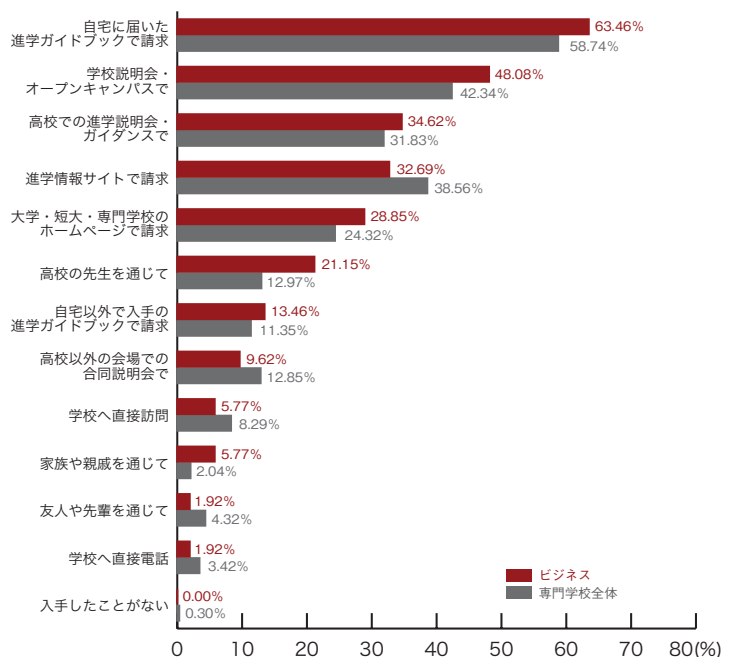

専門学校進学者調査 2009

2) パンフレットの入手方法 専門学校ジャンル別集計

※複数回答のため合計が100%を上回ります。

■公務員・法律・政治

	公務員 法律・政治	専門学校 全体
自宅に届いた進学ガイドブックで請求	61.11	58.74
進学情報サイトで請求	33.33	38.56
学校説明会・オープンキャンパスで	31.94	42.34
高校での進学説明会・ガイダンスで	27.78	31.83
大学・短大・専門学校のホームページで請求	16.67	24.32
高校の先生を通じて	15.28	12.97
自宅以外で入手の進学ガイドブックで請求	15.28	11.35
学校へ直接訪問	12.50	8.29
高校以外の会場での合同説明会で	5.56	12.85
家族や親戚を通じて	2.78	2.04
友人や先輩を通じて	1.39	4.32
学校へ直接電話	0.00	3.42
入手したことがない	0.00	0.30
その他	0.00	0.96
	(%)	(%)

■ビジネス

	ビジネス	専門学校 全体
自宅に届いた進学ガイドブックで請求	63.46	58.74
学校説明会・オープンキャンパスで	48.08	42.34
高校での進学説明会・ガイダンスで	34.62	31.83
進学情報サイトで請求	32.69	38.56
大学・短大・専門学校のホームページで請求	28.85	24.32
高校の先生を通じて	21.15	12.97
自宅以外で入手の進学ガイドブックで請求	13.46	11.35
高校以外の会場での合同説明会で	9.62	12.85
学校へ直接訪問	5.77	8.29
家族や親戚を通じて	5.77	2.04
友人や先輩を通じて	1.92	4.32
学校へ直接電話	1.92	3.42
入手したことがない	0.00	0.30
その他	0.00	0.96
	(%)	(%)

専門学校ジャンル別集計 2) パンフレットの入手方法

■旅行・観光・ホテル・エアライン

	旅行・観光 ホテル・エアライン	専門学校 全体
自宅に届いた進学ガイドブックで請求	59.30	58.74
進学情報サイトで請求	43.02	38.56
学校説明会・オープンキャンパスで	38.37	42.34
高校での進学説明会・ガイダンスで	31.40	31.83
大学・短大・専門学校のホームページで請求	26.74	24.32
自宅以外で入手の進学ガイドブックで請求	22.09	11.35
高校以外の会場での合同説明会で	20.93	12.85
学校へ直接訪問	8.14	8.29
高校の先生を通じて	6.98	12.97
友人や先輩を通じて	3.49	4.32
学校へ直接電話	1.16	3.42
家族や親戚を通じて	0.00	2.04
入手したことがない	0.00	0.30
その他	1.16	0.96
	(%)	(%)