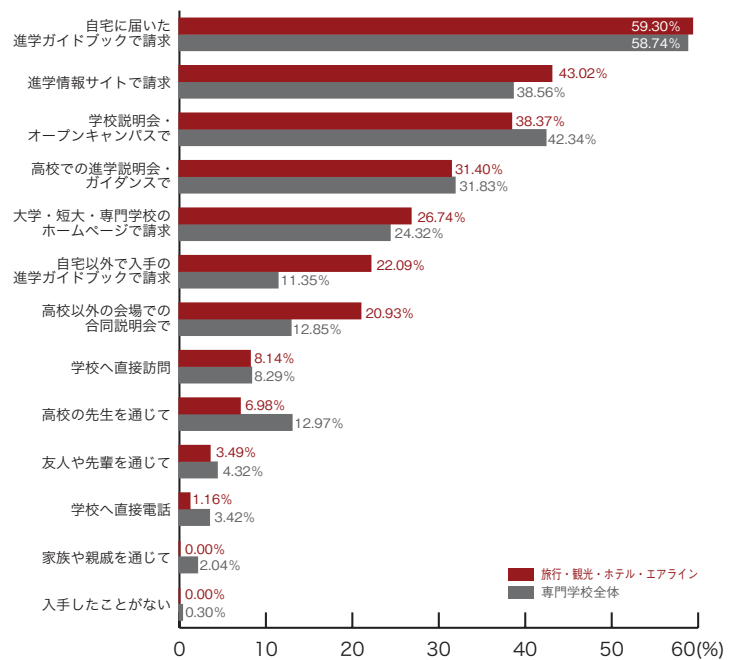

専門学校進学者調査 2009

2) パンフレットの入手方法 専門学校ジャンル別集計

※複数回答のため合計が100%を上回ります。

■公務員・法律・政治

	公務員 法律・政治	専門学校 全体
自宅に届いた進学ガイドブックで請求	61.11	58.74
進学情報サイトで請求	33.33	38.56
学校説明会・オープンキャンパスで	31.94	42.34
高校での進学説明会・ガイダンスで	27.78	31.83
大学・短大・専門学校のホームページで請求	16.67	24.32
高校の先生を通じて	15.28	12.97
自宅以外で入手の進学ガイドブックで請求	15.28	11.35
学校へ直接訪問	12.50	8.29
高校以外の会場での合同説明会で	5.56	12.85
家族や親戚を通じて	2.78	2.04
友人や先輩を通じて	1.39	4.32
学校へ直接電話	0.00	3.42
入手したことがない	0.00	0.30
その他	0.00	0.96
	(%)	(%)

■ビジネス

	ビジネス	専門学校 全体
自宅に届いた進学ガイドブックで請求	63.46	58.74
学校説明会・オープンキャンパスで	48.08	42.34
高校での進学説明会・ガイダンスで	34.62	31.83
進学情報サイトで請求	32.69	38.56
大学・短大・専門学校のホームページで請求	28.85	24.32
高校の先生を通じて	21.15	12.97
自宅以外で入手の進学ガイドブックで請求	13.46	11.35
高校以外の会場での合同説明会で	9.62	12.85
学校へ直接訪問	5.77	8.29
家族や親戚を通じて	5.77	2.04
友人や先輩を通じて	1.92	4.32
学校へ直接電話	1.92	3.42
入手したことがない	0.00	0.30
その他	0.00	0.96
	(%)	(%)

専門学校ジャンル別集計 2) パンフレットの入手方法

■旅行・観光・ホテル・エアライン

	旅行・観光 ホテル・エアライン	専門学校 全体
自宅に届いた進学ガイドブックで請求	59.30	58.74
進学情報サイトで請求	43.02	38.56
学校説明会・オープンキャンパスで	38.37	42.34
高校での進学説明会・ガイダンスで	31.40	31.83
大学・短大・専門学校のホームページで請求	26.74	24.32
自宅以外で入手の進学ガイドブックで請求	22.09	11.35
高校以外の会場での合同説明会で	20.93	12.85
学校へ直接訪問	8.14	8.29
高校の先生を通じて	6.98	12.97
友人や先輩を通じて	3.49	4.32
学校へ直接電話	1.16	3.42
家族や親戚を通じて	0.00	2.04
入手したことがない	0.00	0.30
その他	1.16	0.96
	(%)	(%)

■音楽・イベント

	音楽 イベント	専門学校 全体
自宅に届いた進学ガイドブックで請求	60.87	58.74
進学情報サイトで請求	53.62	38.56
学校説明会・オープンキャンパスで	27.54	42.34
大学・短大・専門学校のホームページで請求	24.64	24.32
高校での進学説明会・ガイダンスで	20.29	31.83
高校以外の会場での合同説明会で	18.84	12.85
自宅以外で入手の進学ガイドブックで請求	7.25	11.35
友人や先輩を通じて	7.25	4.32
高校の先生を通じて	4.35	12.97
学校へ直接電話	2.90	3.42
学校へ直接訪問	1.45	8.29
家族や親戚を通じて	1.45	2.04
入手したことがない	1.45	0.30
その他	0.00	0.96
	(%)	(%)