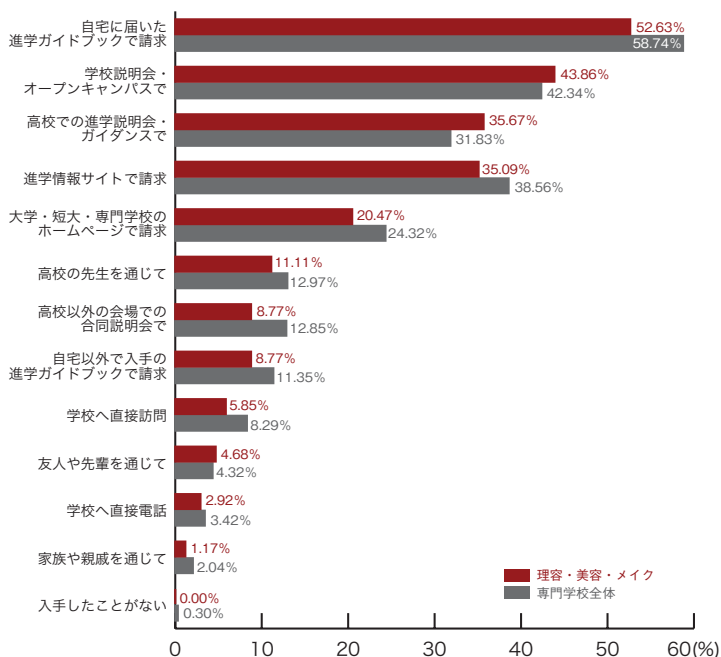

■自動車・航空技術

	自動車 航空技術	専門学校 全体
自宅に届いた進学ガイドブックで請求	61.21	58.74
学校説明会・オープンキャンパスで	34.48	42.34
進学情報サイトで請求	27.59	38.56
高校での進学説明会・ガイダンスで	25.00	31.83
大学・短大・専門学校のホームページで請求	19.83	24.32
高校の先生を通じて	13.79	12.97
高校以外の会場での合同説明会で	9.48	12.85
学校へ直接訪問	8.62	8.29
友人や先輩を通じて	6.90	4.32
自宅以外で入手の進学ガイドブックで請求	6.03	11.35
家族や親戚を通じて	3.45	2.04
入手したことがない	1.72	0.30
学校へ直接電話	0.86	3.42
その他	0.00	0.96
	(%)	(%)

2) パンフレットの入手方法 専門学校ジャンル別集計

■動物・植物・フラワー

	動物・植物 フラワー	専門学校 全体
自宅に届いた進学ガイドブックで請求	54.41	58.74
学校説明会・オープンキャンパスで	41.18	42.34
進学情報サイトで請求	33.82	38.56
大学・短大・専門学校のホームページで請求	25.00	24.32
高校での進学説明会・ガイダンスで	22.06	31.83
自宅以外で入手の進学ガイドブックで請求	14.71	11.35
高校以外の会場での合同説明会で	10.29	12.85
高校の先生を通じて	4.41	12.97
学校へ直接訪問	4.41	8.29
友人や先輩を通じて	2.94	4.32
学校へ直接電話	1.47	3.42
家族や親戚を通じて	0.00	2.04
入手したことがない	0.00	0.30
その他	2.94	0.96
	(%)	(%)

■理容・美容・メイク

	理容・美容 メイク	専門学校 全体
自宅に届いた進学ガイドブックで請求	52.63	58.74
学校説明会・オープンキャンパスで	43.86	42.34
高校での進学説明会・ガイダンスで	35.67	31.83
進学情報サイトで請求	35.09	38.56
大学・短大・専門学校のホームページで請求	20.47	24.32
高校の先生を通じて	11.11	12.97
高校以外の会場での合同説明会で	8.77	12.85
自宅以外で入手の進学ガイドブックで請求	8.77	11.35
学校へ直接訪問	5.85	8.29
友人や先輩を通じて	4.68	4.32
学校へ直接電話	2.92	3.42
家族や親戚を通じて	1.17	2.04
入手したことがない	0.00	0.30
その他	1.17	0.96
	(%)	(%)