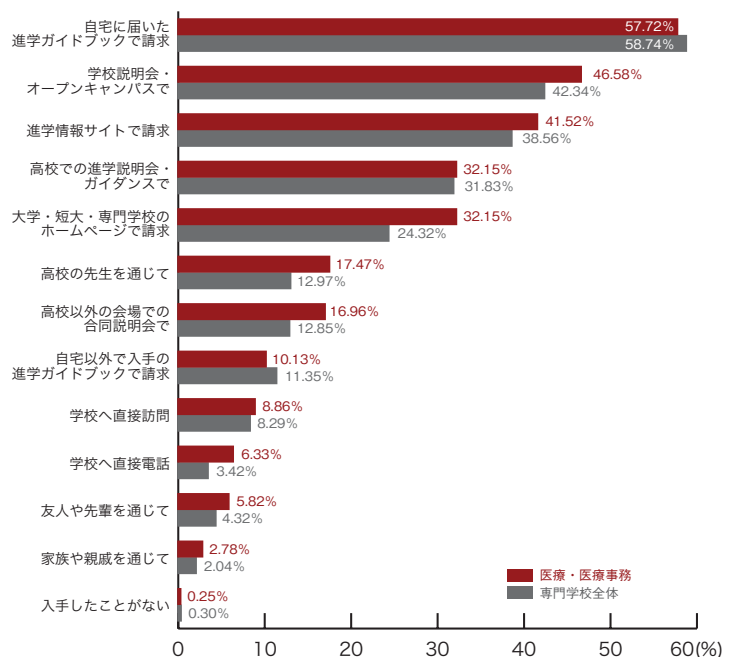

■福祉

	福祉	専門学校全体
自宅に届いた進学ガイドブックで請求	54.05	58.74
学校説明会・オープンキャンパスで	48.65	42.34
進学情報サイトで請求	45.95	38.56
高校での進学説明会・ガイダンスで	40.54	31.83
大学・短大・専門学校のホームページで請求	18.92	24.32
学校へ直接訪問	16.22	8.29
高校以外の会場での合同説明会で	10.81	12.85
高校の先生を通じて	5.41	12.97
自宅以外で入手の進学ガイドブックで請求	5.41	11.35
学校へ直接電話	2.70	3.42
友人や先輩を通じて	0.00	4.32
家族や親戚を通じて	0.00	2.04
入手したことがない	0.00	0.30
その他	5.41	0.96
	(%)	(%)

2) パンフレットの入手方法 専門学校ジャンル別集計

健康・スポーツ

	健康 スポーツ	専門学校 全体
自宅に届いた進学ガイドブックで請求	57.14	58.74
学校説明会・オープンキャンパスで	38.10	42.34
高校での進学説明会・ガイダンスで	35.71	31.83
進学情報サイトで請求	30.95	38.56
大学・短大・専門学校のホームページで請求	21.43	24.32
高校の先生を通じて	19.05	12.97
自宅以外で入手の進学ガイドブックで請求	19.05	11.35
学校へ直接電話	7.14	3.42
高校以外の会場での合同説明会で	4.76	12.85
学校へ直接訪問	2.38	8.29
友人や先輩を通じて	2.38	4.32
家族や親戚を通じて	2.38	2.04
入手したことがない	0.00	0.30
その他	0.00	0.96
	(%)	(%)

医療・医療事務

	医療 医療事務	専門学校 全体
自宅に届いた進学ガイドブックで請求	57.72	58.74
学校説明会・オープンキャンパスで	46.58	42.34
進学情報サイトで請求	41.52	38.56
高校での進学説明会・ガイダンスで	32.15	31.83
大学・短大・専門学校のホームページで請求	32.15	24.32
高校の先生を通じて	17.47	12.97
高校以外の会場での合同説明会で	16.96	12.85
自宅以外で入手の進学ガイドブックで請求	10.13	11.35
学校へ直接訪問	8.86	8.29
学校へ直接電話	6.33	3.42
友人や先輩を通じて	5.82	4.32
家族や親戚を通じて	2.78	2.04
入手したことがない	0.25	0.30
その他	0.51	0.96
	(%)	(%)