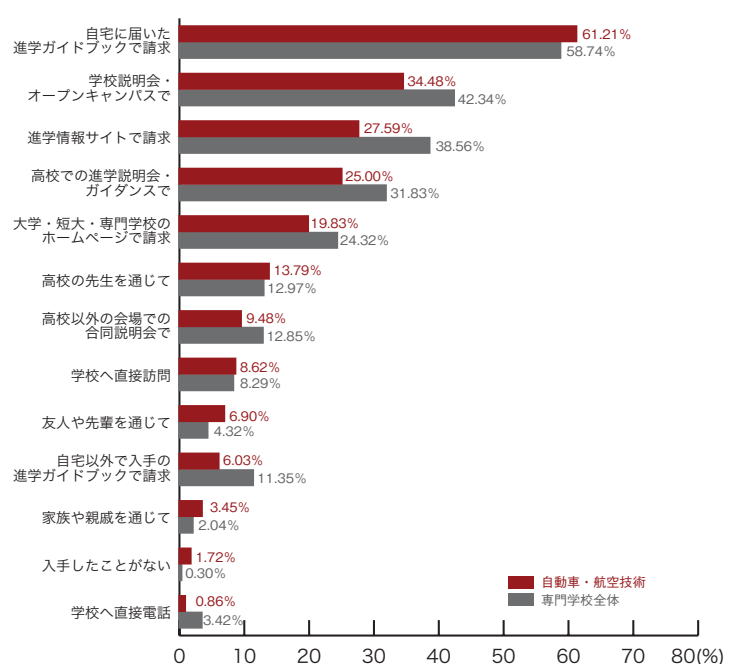

■ファッション・きもの

	ファッション きもの	専門学校 全体
自宅に届いた進学ガイドブックで請求	53.49	58.74
学校説明会・オープンキャンパスで	48.84	42.34
進学情報サイトで請求	48.84	38.56
高校以外の会場での合同説明会で	25.58	12.85
大学・短大・専門学校のホームページで請求	23.26	24.32
高校での進学説明会・ガイダンスで	20.93	31.83
高校の先生を通じて	11.63	12.97
自宅以外で入手の進学ガイドブックで請求	6.98	11.35
学校へ直接訪問	2.33	8.29
友人や先輩を通じて	2.33	4.32
学校へ直接電話	2.33	3.42
家族や親戚を通じて	2.33	2.04
入手したことがない	0.00	0.30
その他	0.00	0.96
	(%)	(%)

専門学校ジャンル別集計 2) パンフレットの入手方法

■コンピュータ・ゲーム

	コンピュータ ゲーム	専門学校 全体
自宅に届いた進学ガイドブックで請求	60.00	58.74
高校での進学説明会・ガイダンスで	40.00	31.83
学校説明会・オープンキャンパスで	38.75	42.34
進学情報サイトで請求	33.75	38.56
大学・短大・専門学校のホームページで請求	20.00	24.32
高校の先生を通じて	13.75	12.97
自宅以外で入手の進学ガイドブックで請求	13.75	11.35
学校へ直接訪問	13.75	8.29
高校以外の会場での合同説明会で	10.00	12.85
友人や先輩を通じて	2.50	4.32
家族や親戚を通じて	2.50	2.04
学校へ直接電話	0.00	3.42
入手したことがない	0.00	0.30
その他	2.50	0.96
	(%)	(%)

■自動車・航空技術

	自動車 航空技術	専門学校 全体
自宅に届いた進学ガイドブックで請求	61.21	58.74
学校説明会・オープンキャンパスで	34.48	42.34
進学情報サイトで請求	27.59	38.56
高校での進学説明会・ガイダンスで	25.00	31.83
大学・短大・専門学校のホームページで請求	19.83	24.32
高校の先生を通じて	13.79	12.97
高校以外の会場での合同説明会で	9.48	12.85
学校へ直接訪問	8.62	8.29
友人や先輩を通じて	6.90	4.32
自宅以外で入手の進学ガイドブックで請求	6.03	11.35
家族や親戚を通じて	3.45	2.04
入手したことがない	1.72	0.30
学校へ直接電話	0.86	3.42
その他	0.00	0.96
	(%)	(%)