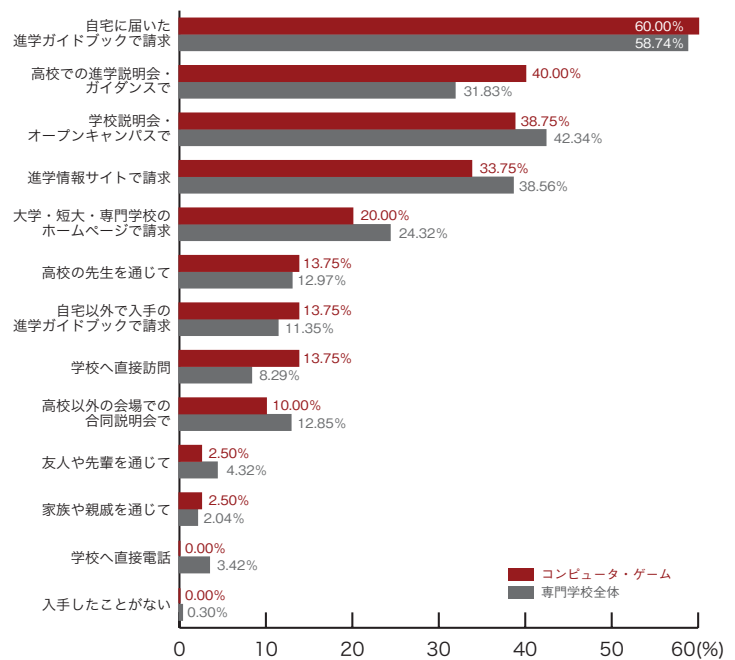

■音楽・イベント

	音楽 イベント	専門学校 全体
自宅に届いた進学ガイドブックで請求	60.87	58.74
進学情報サイトで請求	53.62	38.56
学校説明会・オープンキャンパスで	27.54	42.34
大学・短大・専門学校のホームページで請求	24.64	24.32
高校での進学説明会・ガイダンスで	20.29	31.83
高校以外の会場での合同説明会で	18.84	12.85
自宅以外で入手の進学ガイドブックで請求	7.25	11.35
友人や先輩を通じて	7.25	4.32
高校の先生を通じて	4.35	12.97
学校へ直接電話	2.90	3.42
学校へ直接訪問	1.45	8.29
家族や親戚を通じて	1.45	2.04
入手したことがない	1.45	0.30
その他	0.00	0.96
	(%)	(%)

2) パンフレットの入手方法 専門学校ジャンル別集計

■デザイン・写真・芸術

	デザイン 写真・芸術	専門学校 全体
自宅に届いた進学ガイドブックで請求	62.90	58.74
進学情報サイトで請求	46.77	38.56
学校説明会・オープンキャンパスで	38.71	42.34
高校での進学説明会・ガイダンスで	29.03	31.83
大学・短大・専門学校のホームページで請求	19.35	24.32
高校の先生を通じて	16.13	12.97
高校以外の会場での合同説明会で	11.29	12.85
自宅以外で入手の進学ガイドブックで請求	11.29	11.35
学校へ直接訪問	9.68	8.29
学校へ直接電話	4.84	3.42
友人や先輩を通じて	1.61	4.32
入手したことがない	1.61	0.30
家族や親戚を通じて	0.00	2.04
その他	1.61	0.96
	(%)	(%)

■ファッション・きもの

	ファッション きもの	専門学校 全体
自宅に届いた進学ガイドブックで請求	53.49	58.74
学校説明会・オープンキャンパスで	48.84	42.34
進学情報サイトで請求	48.84	38.56
高校以外の会場での合同説明会で	25.58	12.85
大学・短大・専門学校のホームページで請求	23.26	24.32
高校での進学説明会・ガイダンスで	20.93	31.83
高校の先生を通じて	11.63	12.97
自宅以外で入手の進学ガイドブックで請求	6.98	11.35
学校へ直接訪問	2.33	8.29
友人や先輩を通じて	2.33	4.32
学校へ直接電話	2.33	3.42
家族や親戚を通じて	2.33	2.04
入手したことがない	0.00	0.30
その他	0.00	0.96
	(%)	(%)

専門学校ジャンル別集計 2) パンフレットの入手方法

■コンピュータ・ゲーム

	コンピュータ ゲーム	専門学校 全体
自宅に届いた進学ガイドブックで請求	60.00	58.74
高校での進学説明会・ガイダンスで	40.00	31.83
学校説明会・オープンキャンパスで	38.75	42.34
進学情報サイトで請求	33.75	38.56
大学・短大・専門学校のホームページで請求	20.00	24.32
高校の先生を通じて	13.75	12.97
自宅以外で入手の進学ガイドブックで請求	13.75	11.35
学校へ直接訪問	13.75	8.29
高校以外の会場での合同説明会で	10.00	12.85
友人や先輩を通じて	2.50	4.32
家族や親戚を通じて	2.50	2.04
学校へ直接電話	0.00	3.42
入手したことがない	0.00	0.30
その他	2.50	0.96
	(%)	(%)