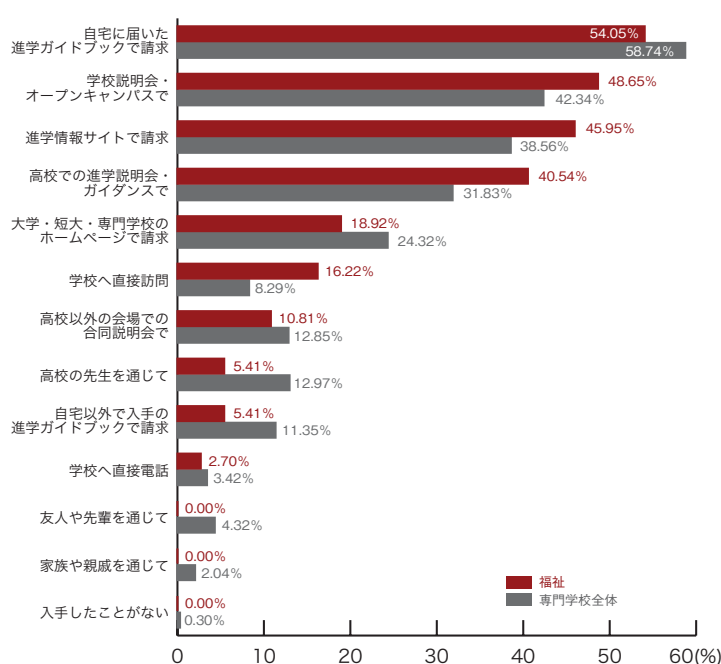

2) パンフレットの入手方法 専門学校ジャンル別集計

■動物・植物・フラワー

	動物・植物 フラワー	専門学校 全体
自宅に届いた進学ガイドブックで請求	54.41	58.74
学校説明会・オープンキャンパスで	41.18	42.34
進学情報サイトで請求	33.82	38.56
大学・短大・専門学校のホームページで請求	25.00	24.32
高校での進学説明会・ガイダンスで	22.06	31.83
自宅以外で入手の進学ガイドブックで請求	14.71	11.35
高校以外の会場での合同説明会で	10.29	12.85
高校の先生を通じて	4.41	12.97
学校へ直接訪問	4.41	8.29
友人や先輩を通じて	2.94	4.32
学校へ直接電話	1.47	3.42
家族や親戚を通じて	0.00	2.04
入手したことがない	0.00	0.30
その他	2.94	0.96
	(%)	(%)

■理容・美容・メイク

	理容・美容 メイク	専門学校 全体
自宅に届いた進学ガイドブックで請求	52.63	58.74
学校説明会・オープンキャンパスで	43.86	42.34
高校での進学説明会・ガイダンスで	35.67	31.83
進学情報サイトで請求	35.09	38.56
大学・短大・専門学校のホームページで請求	20.47	24.32
高校の先生を通じて	11.11	12.97
高校以外の会場での合同説明会で	8.77	12.85
自宅以外で入手の進学ガイドブックで請求	8.77	11.35
学校へ直接訪問	5.85	8.29
友人や先輩を通じて	4.68	4.32
学校へ直接電話	2.92	3.42
家族や親戚を通じて	1.17	2.04
入手したことがない	0.00	0.30
その他	1.17	0.96
	(%)	(%)

専門学校ジャンル別集計 2) パンフレットの入手方法

■保育・教育

	保育・教育	専門学校全体
自宅に届いた進学ガイドブックで請求	51.79	58.74
学校説明会・オープンキャンパスで	50.00	42.34
高校での進学説明会・ガイダンスで	44.64	31.83
進学情報サイトで請求	37.50	38.56
大学・短大・専門学校のホームページで請求	23.21	24.32
学校へ直接訪問	14.29	8.29
高校の先生を通じて	12.50	12.97
高校以外の会場での合同説明会で	12.50	12.85
自宅以外で入手の進学ガイドブックで請求	12.50	11.35
友人や先輩を通じて	5.36	4.32
学校へ直接電話	3.57	3.42
家族や親戚を通じて	0.00	2.04
入手したことがない	0.00	0.30
その他	1.79	0.96
	(%)	(%)

■福祉

	福祉	専門学校全体
自宅に届いた進学ガイドブックで請求	54.05	58.74
学校説明会・オープンキャンパスで	48.65	42.34
進学情報サイトで請求	45.95	38.56
高校での進学説明会・ガイダンスで	40.54	31.83
大学・短大・専門学校のホームページで請求	18.92	24.32
学校へ直接訪問	16.22	8.29
高校以外の会場での合同説明会で	10.81	12.85
高校の先生を通じて	5.41	12.97
自宅以外で入手の進学ガイドブックで請求	5.41	11.35
学校へ直接電話	2.70	3.42
友人や先輩を通じて	0.00	4.32
家族や親戚を通じて	0.00	2.04
入手したことがない	0.00	0.30
その他	5.41	0.96
	(%)	(%)