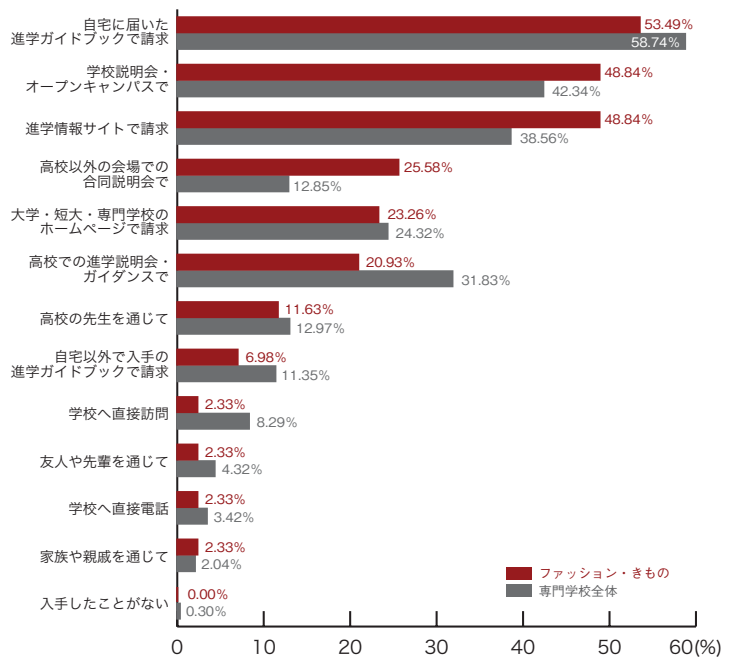

専門学校ジャンル別集計 2) パンフレットの入手方法

■旅行・観光・ホテル・エアライン

	旅行・観光 ホテル・エアライン	専門学校 全体
自宅に届いた進学ガイドブックで請求	59.30	58.74
進学情報サイトで請求	43.02	38.56
学校説明会・オープンキャンパスで	38.37	42.34
高校での進学説明会・ガイダンスで	31.40	31.83
大学・短大・専門学校のホームページで請求	26.74	24.32
自宅以外で入手の進学ガイドブックで請求	22.09	11.35
高校以外の会場での合同説明会で	20.93	12.85
学校へ直接訪問	8.14	8.29
高校の先生を通じて	6.98	12.97
友人や先輩を通じて	3.49	4.32
学校へ直接電話	1.16	3.42
家族や親戚を通じて	0.00	2.04
入手したことがない	0.00	0.30
その他	1.16	0.96
	(%)	(%)

■音楽・イベント

	音楽 イベント	専門学校 全体
自宅に届いた進学ガイドブックで請求	60.87	58.74
進学情報サイトで請求	53.62	38.56
学校説明会・オープンキャンパスで	27.54	42.34
大学・短大・専門学校のホームページで請求	24.64	24.32
高校での進学説明会・ガイダンスで	20.29	31.83
高校以外の会場での合同説明会で	18.84	12.85
自宅以外で入手の進学ガイドブックで請求	7.25	11.35
友人や先輩を通じて	7.25	4.32
高校の先生を通じて	4.35	12.97
学校へ直接電話	2.90	3.42
学校へ直接訪問	1.45	8.29
家族や親戚を通じて	1.45	2.04
入手したことがない	1.45	0.30
その他	0.00	0.96
	(%)	(%)

2) パンフレットの入手方法 専門学校ジャンル別集計

■デザイン・写真・芸術

	デザイン 写真・芸術	専門学校 全体
自宅に届いた進学ガイドブックで請求	62.90	58.74
進学情報サイトで請求	46.77	38.56
学校説明会・オープンキャンパスで	38.71	42.34
高校での進学説明会・ガイダンスで	29.03	31.83
大学・短大・専門学校のホームページで請求	19.35	24.32
高校の先生を通じて	16.13	12.97
高校以外の会場での合同説明会で	11.29	12.85
自宅以外で入手の進学ガイドブックで請求	11.29	11.35
学校へ直接訪問	9.68	8.29
学校へ直接電話	4.84	3.42
友人や先輩を通じて	1.61	4.32
入手したことがない	1.61	0.30
家族や親戚を通じて	0.00	2.04
その他	1.61	0.96
	(%)	(%)

■ファッション・きもの

	ファッション きもの	専門学校 全体
自宅に届いた進学ガイドブックで請求	53.49	58.74
学校説明会・オープンキャンパスで	48.84	42.34
進学情報サイトで請求	48.84	38.56
高校以外の会場での合同説明会で	25.58	12.85
大学・短大・専門学校のホームページで請求	23.26	24.32
高校での進学説明会・ガイダンスで	20.93	31.83
高校の先生を通じて	11.63	12.97
自宅以外で入手の進学ガイドブックで請求	6.98	11.35
学校へ直接訪問	2.33	8.29
友人や先輩を通じて	2.33	4.32
学校へ直接電話	2.33	3.42
家族や親戚を通じて	2.33	2.04
入手したことがない	0.00	0.30
その他	0.00	0.96
	(%)	(%)