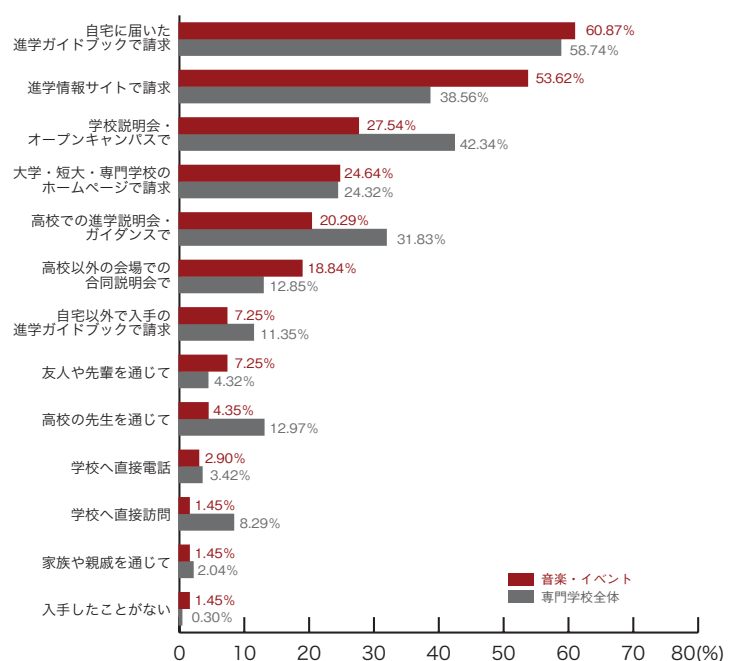

■ビジネス

	ビジネス	専門学校 全体
自宅に届いた進学ガイドブックで請求	63.46	58.74
学校説明会・オープンキャンパスで	48.08	42.34
高校での進学説明会・ガイダンスで	34.62	31.83
進学情報サイトで請求	32.69	38.56
大学・短大・専門学校のホームページで請求	28.85	24.32
高校の先生を通じて	21.15	12.97
自宅以外で入手の進学ガイドブックで請求	13.46	11.35
高校以外の会場での合同説明会で	9.62	12.85
学校へ直接訪問	5.77	8.29
家族や親戚を通じて	5.77	2.04
友人や先輩を通じて	1.92	4.32
学校へ直接電話	1.92	3.42
入手したことがない	0.00	0.30
その他	0.00	0.96
	(%)	(%)

専門学校ジャンル別集計 2) パンフレットの入手方法

■旅行・観光・ホテル・エアライン

	旅行・観光 ホテル・エアライン	専門学校 全体
自宅に届いた進学ガイドブックで請求	59.30	58.74
進学情報サイトで請求	43.02	38.56
学校説明会・オープンキャンパスで	38.37	42.34
高校での進学説明会・ガイダンスで	31.40	31.83
大学・短大・専門学校のホームページで請求	26.74	24.32
自宅以外で入手の進学ガイドブックで請求	22.09	11.35
高校以外の会場での合同説明会で	20.93	12.85
学校へ直接訪問	8.14	8.29
高校の先生を通じて	6.98	12.97
友人や先輩を通じて	3.49	4.32
学校へ直接電話	1.16	3.42
家族や親戚を通じて	0.00	2.04
入手したことがない	0.00	0.30
その他	1.16	0.96
	(%)	(%)

■音楽・イベント

	音楽 イベント	専門学校 全体
自宅に届いた進学ガイドブックで請求	60.87	58.74
進学情報サイトで請求	53.62	38.56
学校説明会・オープンキャンパスで	27.54	42.34
大学・短大・専門学校のホームページで請求	24.64	24.32
高校での進学説明会・ガイダンスで	20.29	31.83
高校以外の会場での合同説明会で	18.84	12.85
自宅以外で入手の進学ガイドブックで請求	7.25	11.35
友人や先輩を通じて	7.25	4.32
高校の先生を通じて	4.35	12.97
学校へ直接電話	2.90	3.42
学校へ直接訪問	1.45	8.29
家族や親戚を通じて	1.45	2.04
入手したことがない	1.45	0.30
その他	0.00	0.96
	(%)	(%)