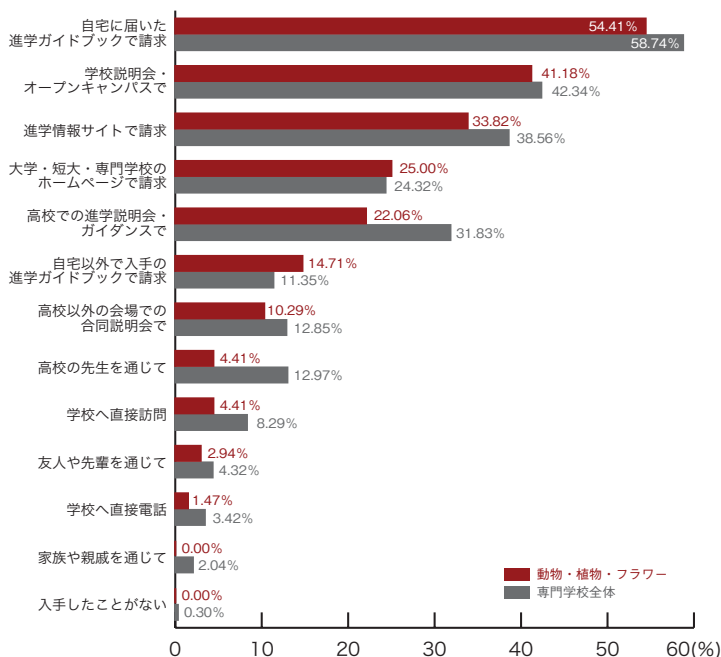

専門学校ジャンル別集計 2) パンフレットの入手方法

■コンピュータ・ゲーム

	コンピュータ ゲーム	専門学校 全体
自宅に届いた進学ガイドブックで請求	60.00	58.74
高校での進学説明会・ガイダンスで	40.00	31.83
学校説明会・オープンキャンパスで	38.75	42.34
進学情報サイトで請求	33.75	38.56
大学・短大・専門学校のホームページで請求	20.00	24.32
高校の先生を通じて	13.75	12.97
自宅以外で入手の進学ガイドブックで請求	13.75	11.35
学校へ直接訪問	13.75	8.29
高校以外の会場での合同説明会で	10.00	12.85
友人や先輩を通じて	2.50	4.32
家族や親戚を通じて	2.50	2.04
学校へ直接電話	0.00	3.42
入手したことがない	0.00	0.30
その他	2.50	0.96
	(%)	(%)

■自動車・航空技術

	自動車 航空技術	専門学校 全体
自宅に届いた進学ガイドブックで請求	61.21	58.74
学校説明会・オープンキャンパスで	34.48	42.34
進学情報サイトで請求	27.59	38.56
高校での進学説明会・ガイダンスで	25.00	31.83
大学・短大・専門学校のホームページで請求	19.83	24.32
高校の先生を通じて	13.79	12.97
高校以外の会場での合同説明会で	9.48	12.85
学校へ直接訪問	8.62	8.29
友人や先輩を通じて	6.90	4.32
自宅以外で入手の進学ガイドブックで請求	6.03	11.35
家族や親戚を通じて	3.45	2.04
入手したことがない	1.72	0.30
学校へ直接電話	0.86	3.42
その他	0.00	0.96
	(%)	(%)

2) パンフレットの入手方法 専門学校ジャンル別集計

■動物・植物・フラワー

	動物・植物 フラワー	専門学校 全体
自宅に届いた進学ガイドブックで請求	54.41	58.74
学校説明会・オープンキャンパスで	41.18	42.34
進学情報サイトで請求	33.82	38.56
大学・短大・専門学校のホームページで請求	25.00	24.32
高校での進学説明会・ガイダンスで	22.06	31.83
自宅以外で入手の進学ガイドブックで請求	14.71	11.35
高校以外の会場での合同説明会で	10.29	12.85
高校の先生を通じて	4.41	12.97
学校へ直接訪問	4.41	8.29
友人や先輩を通じて	2.94	4.32
学校へ直接電話	1.47	3.42
家族や親戚を通じて	0.00	2.04
入手したことがない	0.00	0.30
その他	2.94	0.96
	(%)	(%)

■理容・美容・メイク

	理容・美容 メイク	専門学校 全体
自宅に届いた進学ガイドブックで請求	52.63	58.74
学校説明会・オープンキャンパスで	43.86	42.34
高校での進学説明会・ガイダンスで	35.67	31.83
進学情報サイトで請求	35.09	38.56
大学・短大・専門学校のホームページで請求	20.47	24.32
高校の先生を通じて	11.11	12.97
高校以外の会場での合同説明会で	8.77	12.85
自宅以外で入手の進学ガイドブックで請求	8.77	11.35
学校へ直接訪問	5.85	8.29
友人や先輩を通じて	4.68	4.32
学校へ直接電話	2.92	3.42
家族や親戚を通じて	1.17	2.04
入手したことがない	0.00	0.30
その他	1.17	0.96
	(%)	(%)