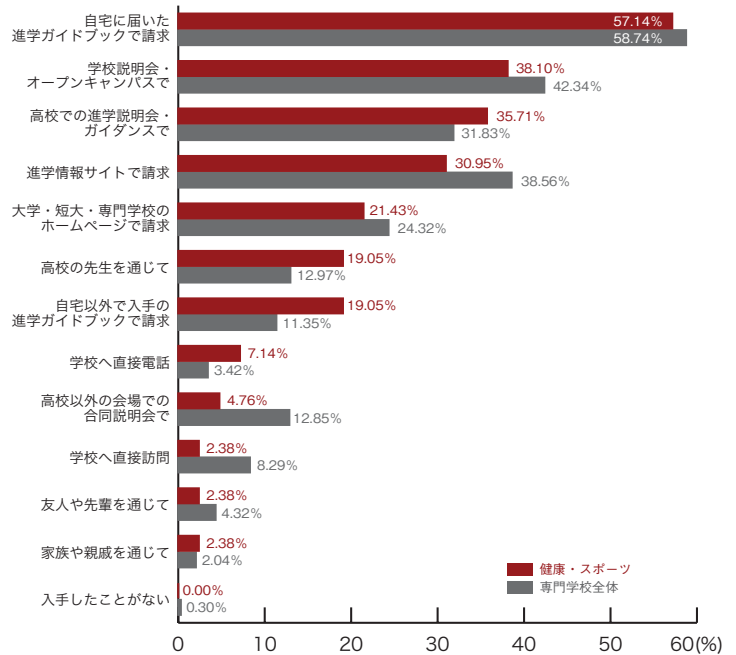

■理容・美容・メイク

	理容・美容 メイク	専門学校 全体
自宅に届いた進学ガイドブックで請求	52.63	58.74
学校説明会・オープンキャンパスで	43.86	42.34
高校での進学説明会・ガイダンスで	35.67	31.83
進学情報サイトで請求	35.09	38.56
大学・短大・専門学校のホームページで請求	20.47	24.32
高校の先生を通じて	11.11	12.97
高校以外の会場での合同説明会で	8.77	12.85
自宅以外で入手の進学ガイドブックで請求	8.77	11.35
学校へ直接訪問	5.85	8.29
友人や先輩を通じて	4.68	4.32
学校へ直接電話	2.92	3.42
家族や親戚を通じて	1.17	2.04
入手したことがない	0.00	0.30
その他	1.17	0.96
	(%)	(%)

専門学校ジャンル別集計 2) パンフレットの入手方法

■保育・教育

	保育・教育	専門学校全体
自宅に届いた進学ガイドブックで請求	51.79	58.74
学校説明会・オープンキャンパスで	50.00	42.34
高校での進学説明会・ガイダンスで	44.64	31.83
進学情報サイトで請求	37.50	38.56
大学・短大・専門学校のホームページで請求	23.21	24.32
学校へ直接訪問	14.29	8.29
高校の先生を通じて	12.50	12.97
高校以外の会場での合同説明会で	12.50	12.85
自宅以外で入手の進学ガイドブックで請求	12.50	11.35
友人や先輩を通じて	5.36	4.32
学校へ直接電話	3.57	3.42
家族や親戚を通じて	0.00	2.04
入手したことがない	0.00	0.30
その他	1.79	0.96
	(%)	(%)

■福祉

	福祉	専門学校全体
自宅に届いた進学ガイドブックで請求	54.05	58.74
学校説明会・オープンキャンパスで	48.65	42.34
進学情報サイトで請求	45.95	38.56
高校での進学説明会・ガイダンスで	40.54	31.83
大学・短大・専門学校のホームページで請求	18.92	24.32
学校へ直接訪問	16.22	8.29
高校以外の会場での合同説明会で	10.81	12.85
高校の先生を通じて	5.41	12.97
自宅以外で入手の進学ガイドブックで請求	5.41	11.35
学校へ直接電話	2.70	3.42
友人や先輩を通じて	0.00	4.32
家族や親戚を通じて	0.00	2.04
入手したことがない	0.00	0.30
その他	5.41	0.96
	(%)	(%)

2) パンフレットの入手方法 専門学校ジャンル別集計

健康・スポーツ

	健康 スポーツ	専門学校 全体
自宅に届いた進学ガイドブックで請求	57.14	58.74
学校説明会・オープンキャンパスで	38.10	42.34
高校での進学説明会・ガイダンスで	35.71	31.83
進学情報サイトで請求	30.95	38.56
大学・短大・専門学校のホームページで請求	21.43	24.32
高校の先生を通じて	19.05	12.97
自宅以外で入手の進学ガイドブックで請求	19.05	11.35
学校へ直接電話	7.14	3.42
高校以外の会場での合同説明会で	4.76	12.85
学校へ直接訪問	2.38	8.29
友人や先輩を通じて	2.38	4.32
家族や親戚を通じて	2.38	2.04
入手したことがない	0.00	0.30
その他	0.00	0.96
	(%)	(%)