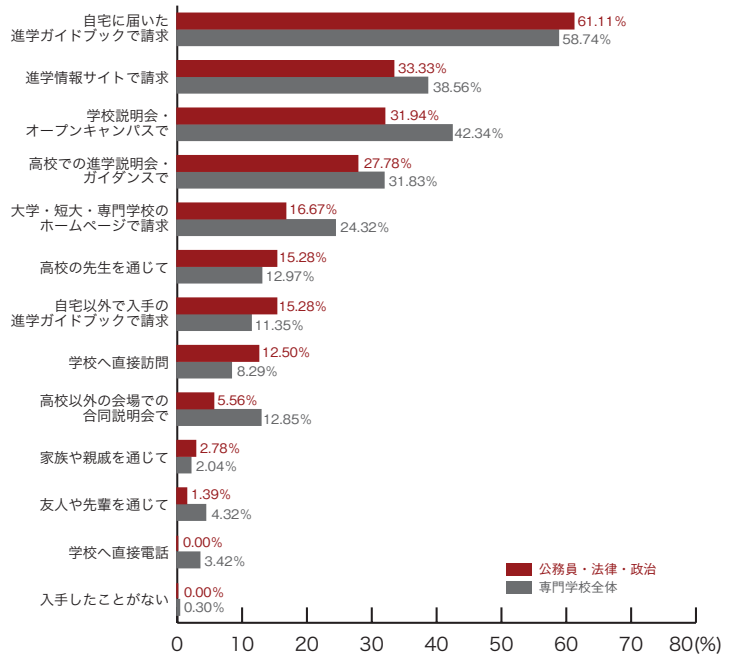

専門学校進学者調査 2009

2) パンフレットの入手方法 専門学校ジャンル別集計

※複数回答のため合計が100%を上回ります。

■公務員・法律・政治

	公務員 法律・政治	専門学校 全体
自宅に届いた進学ガイドブックで請求	61.11	58.74
進学情報サイトで請求	33.33	38.56
学校説明会・オープンキャンパスで	31.94	42.34
高校での進学説明会・ガイダンスで	27.78	31.83
大学・短大・専門学校のホームページで請求	16.67	24.32
高校の先生を通じて	15.28	12.97
自宅以外で入手の進学ガイドブックで請求	15.28	11.35
学校へ直接訪問	12.50	8.29
高校以外の会場での合同説明会で	5.56	12.85
家族や親戚を通じて	2.78	2.04
友人や先輩を通じて	1.39	4.32
学校へ直接電話	0.00	3.42
入手したことがない	0.00	0.30
その他	0.00	0.96
	(%)	(%)

■ビジネス

	ビジネス	専門学校 全体
自宅に届いた進学ガイドブックで請求	63.46	58.74
学校説明会・オープンキャンパスで	48.08	42.34
高校での進学説明会・ガイダンスで	34.62	31.83
進学情報サイトで請求	32.69	38.56
大学・短大・専門学校のホームページで請求	28.85	24.32
高校の先生を通じて	21.15	12.97
自宅以外で入手の進学ガイドブックで請求	13.46	11.35
高校以外の会場での合同説明会で	9.62	12.85
学校へ直接訪問	5.77	8.29
家族や親戚を通じて	5.77	2.04
友人や先輩を通じて	1.92	4.32
学校へ直接電話	1.92	3.42
入手したことがない	0.00	0.30
その他	0.00	0.96
	(%)	(%)

専門学校ジャンル別集計 2) パンフレットの入手方法

■旅行・観光・ホテル・エアライン

	旅行・観光 ホテル・エアライン	専門学校 全体
自宅に届いた進学ガイドブックで請求	59.30	58.74
進学情報サイトで請求	43.02	38.56
学校説明会・オープンキャンパスで	38.37	42.34
高校での進学説明会・ガイダンスで	31.40	31.83
大学・短大・専門学校のホームページで請求	26.74	24.32
自宅以外で入手の進学ガイドブックで請求	22.09	11.35
高校以外の会場での合同説明会で	20.93	12.85
学校へ直接訪問	8.14	8.29
高校の先生を通じて	6.98	12.97
友人や先輩を通じて	3.49	4.32
学校へ直接電話	1.16	3.42
家族や親戚を通じて	0.00	2.04
入手したことがない	0.00	0.30
その他	1.16	0.96
	(%)	(%)