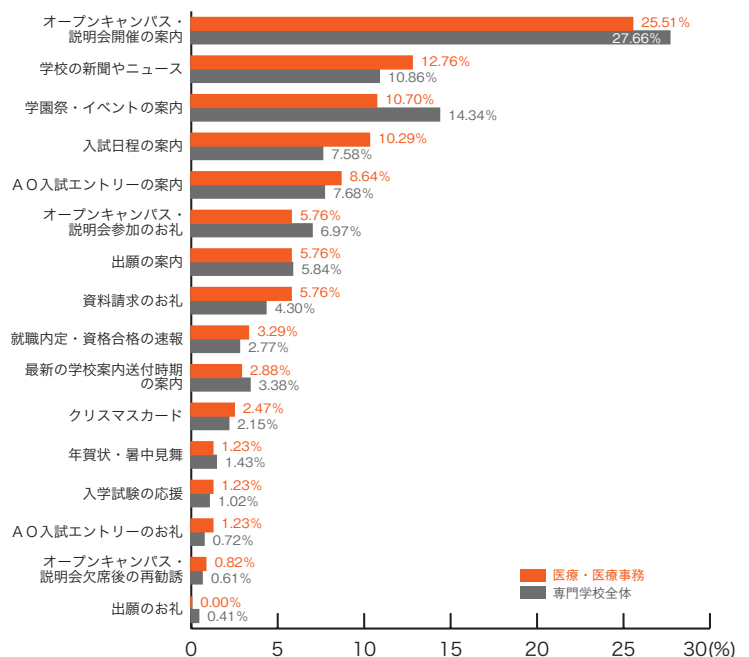

■福祉

	福祉	専門学校全体
オープンキャンパス・説明会開催の案内	40.00	27.66
学園祭・イベントの案内	15.00	14.34
オープンキャンパス・説明会参加のお礼	15.00	6.97
入試日程の案内	10.00	7.58
学校の新聞やニュース	5.00	10.86
A O入試エントリーの案内	5.00	7.68
最新の学校案内送付時期の案内	5.00	3.38
出願の案内	0.00	5.84
資料請求のお礼	0.00	4.30
就職内定・資格合格の速報	0.00	2.77
クリスマスカード	0.00	2.15
年賀状・暑中見舞	0.00	1.43
入学試験の応援	0.00	1.02
A O入試エントリーのお礼	0.00	0.72
オープンキャンパス・説明会欠席後の再勧誘	0.00	0.61
出願のお礼	0.00	0.41
その他	5.00	2.25
	(%)	(%)

5) 郵送 DM の良い内容 専門学校ジャンル別集計

健康・スポーツ

	健康 スポーツ	専門学校 全体
オープンキャンパス・説明会開催の案内	27.27	27.66
学校の新聞やニュース	18.18	10.86
入試日程の案内	18.18	7.58
出願の案内	9.09	5.84
資料請求のお礼	9.09	4.30
クリスマスカード	9.09	2.15
オープンキャンパス・説明会欠席後の再勧誘	9.09	0.61
学園祭・イベントの案内	0.00	14.34
AO入試エントリーの案内	0.00	7.68
オープンキャンパス・説明会参加のお礼	0.00	6.97
最新の学校案内送付時期の案内	0.00	3.38
就職内定・資格合格の速報	0.00	2.77
年賀状・暑中見舞	0.00	1.43
入学試験の応援	0.00	1.02
AO入試エントリーのお礼	0.00	0.72
出願のお礼	0.00	0.41
その他	0.00	2.25
	(%)	(%)

医療・医療事務

	医療 医療事務	専門学校 全体
オープンキャンパス・説明会開催の案内	25.51	27.66
学校の新聞やニュース	12.76	10.86
学園祭・イベントの案内	10.70	14.34
入試日程の案内	10.29	7.58
AO入試エントリーの案内	8.64	7.68
オープンキャンパス・説明会参加のお礼	5.76	6.97
出願の案内	5.76	5.84
資料請求のお礼	5.76	4.30
就職内定・資格合格の速報	3.29	2.77
最新の学校案内送付時期の案内	2.88	3.38
クリスマスカード	2.47	2.15
年賀状・暑中見舞	1.23	1.43
入学試験の応援	1.23	1.02
AO入試エントリーのお礼	1.23	0.72
オープンキャンパス・説明会欠席後の再勧誘	0.82	0.61
出願のお礼	0.00	0.41
その他	1.65	2.25
	(%)	(%)