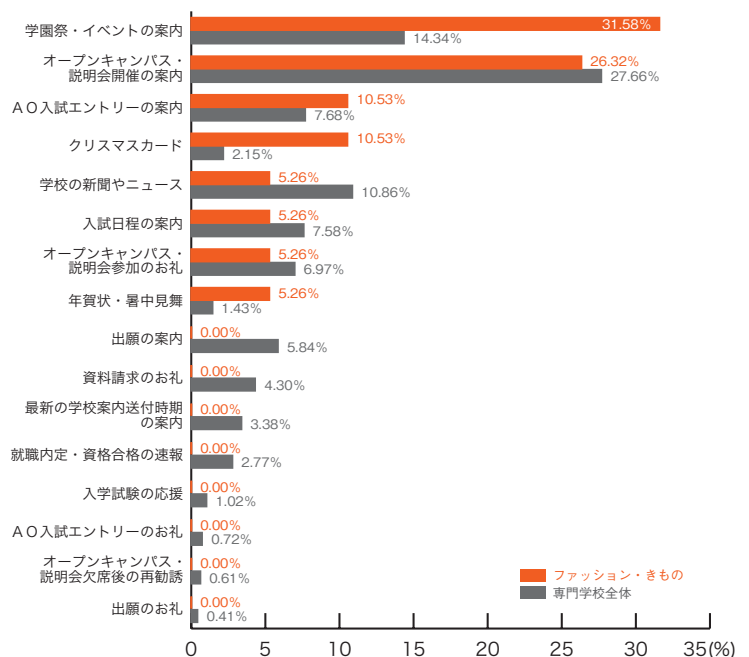

■音楽・イベント

	音楽 イベント	専門学校 全体
オープンキャンパス・説明会開催の案内	32.14	27.66
学園祭・イベントの案内	14.29	14.34
学校の新聞やニュース	14.29	10.86
A O入試エントリーの案内	10.71	7.68
入試日程の案内	10.71	7.58
出願の案内	7.14	5.84
最新の学校案内送付時期の案内	3.57	3.38
就職内定・資格合格の速報	3.57	2.77
A O入試エントリーのお礼	3.57	0.72
オープンキャンパス・説明会参加のお礼	0.00	6.97
資料請求のお礼	0.00	4.30
クリスマスカード	0.00	2.15
年賀状・暑中見舞	0.00	1.43
入学試験の応援	0.00	1.02
オープンキャンパス・説明会欠席後の再勧誘	0.00	0.61
出願のお礼	0.00	0.41
その他	0.00	2.25
	(%)	(%)

5) 郵送 DM の良い内容 専門学校ジャンル別集計

■デザイン・写真・芸術

	デザイン 写真・芸術	専門学校 全体
学校の新聞やニュース	21.95	10.86
学園祭・イベントの案内	19.51	14.34
オープンキャンパス・説明会開催の案内	17.07	27.66
オープンキャンパス・説明会参加のお礼	7.32	6.97
資料請求のお礼	7.32	4.30
最新の学校案内送付時期の案内	7.32	3.38
A O入試エントリーの案内	4.88	7.68
入試日程の案内	4.88	7.58
年賀状・暑中見舞	2.44	1.43
オープンキャンパス・説明会欠席後の再勧誘	2.44	0.61
出願の案内	0.00	5.84
就職内定・資格合格の速報	0.00	2.77
クリスマスカード	0.00	2.15
入学試験の応援	0.00	1.02
A O入試エントリーのお礼	0.00	0.72
出願のお礼	0.00	0.41
その他	4.88	2.25
	(%)	(%)

■ファッション・きもの

	ファッション きもの	専門学校 全体
学園祭・イベントの案内	31.58	14.34
オープンキャンパス・説明会開催の案内	26.32	27.66
A O入試エントリーの案内	10.53	7.68
クリスマスカード	10.53	2.15
学校の新聞やニュース	5.26	10.86
入試日程の案内	5.26	7.58
オープンキャンパス・説明会参加のお礼	5.26	6.97
年賀状・暑中見舞	5.26	1.43
出願の案内	0.00	5.84
資料請求のお礼	0.00	4.30
最新の学校案内送付時期の案内	0.00	3.38
就職内定・資格合格の速報	0.00	2.77
入学試験の応援	0.00	1.02
A O入試エントリーのお礼	0.00	0.72
オープンキャンパス・説明会欠席後の再勧誘	0.00	0.61
出願のお礼	0.00	0.41
その他	0.00	2.25
	(%)	(%)