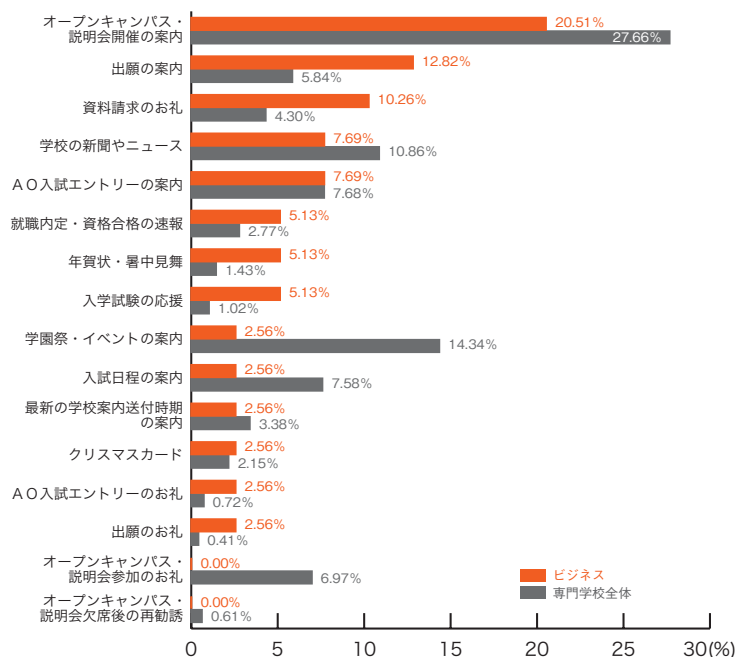

専門学校進学者調査 2009

5) 郵送 DM の良い内容 専門学校ジャンル別集計

※ジャンルごとの全回答数を母数とした各選択肢の割合として算出。

■公務員・法律・政治

	公務員 法律・政治	専門学校 全体
オープンキャンパス・説明会開催の案内	33.33	27.66
学校の新聞やニュース	25.00	10.86
学園祭・イベントの案内	12.50	14.34
AO入試エントリーの案内	8.33	7.68
出願の案内	4.17	5.84
就職内定・資格合格の速報	4.17	2.77
クリスマスカード	4.17	2.15
出願のお礼	4.17	0.41
入試日程の案内	0.00	7.58
オープンキャンパス・説明会参加のお礼	0.00	6.97
資料請求のお礼	0.00	4.30
最新の学校案内送付時期の案内	0.00	3.38
年賀状・暑中見舞	0.00	1.43
入学試験の応援	0.00	1.02
AO入試エントリーのお礼	0.00	0.72
オープンキャンパス・説明会欠席後の再勧誘	0.00	0.61
その他	4.17	2.25
	(%)	(%)

■ビジネス

	ビジネス	専門学校 全体
オープンキャンパス・説明会開催の案内	20.51	27.66
出願の案内	12.82	5.84
資料請求のお礼	10.26	4.30
学校の新聞やニュース	7.69	10.86
AO入試エントリーの案内	7.69	7.68
就職内定・資格合格の速報	5.13	2.77
年賀状・暑中見舞	5.13	1.43
入学試験の応援	5.13	1.02
学園祭・イベントの案内	2.56	14.34
入試日程の案内	2.56	7.58
最新の学校案内送付時期の案内	2.56	3.38
クリスマスカード	2.56	2.15
AO入試エントリーのお礼	2.56	0.72
出願のお礼	2.56	0.41
オープンキャンパス・説明会参加のお礼	0.00	6.97
オープンキャンパス・説明会欠席後の再勧誘	0.00	0.61
その他	10.26	2.25
	(%)	(%)