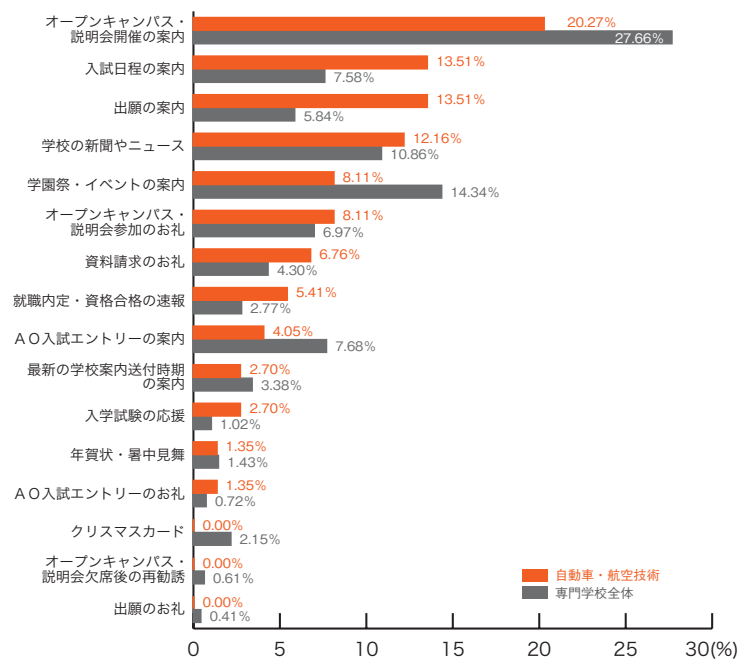

■ファッション・きもの

	ファッション きもの	専門学校 全体
学園祭・イベントの案内	31.58	14.34
オープンキャンパス・説明会開催の案内	26.32	27.66
A O入試エントリーの案内	10.53	7.68
クリスマスカード	10.53	2.15
学校の新聞やニュース	5.26	10.86
入試日程の案内	5.26	7.58
オープンキャンパス・説明会参加のお礼	5.26	6.97
年賀状・暑中見舞	5.26	1.43
出願の案内	0.00	5.84
資料請求のお礼	0.00	4.30
最新の学校案内送付時期の案内	0.00	3.38
就職内定・資格合格の速報	0.00	2.77
入学試験の応援	0.00	1.02
A O入試エントリーのお礼	0.00	0.72
オープンキャンパス・説明会欠席後の再勧誘	0.00	0.61
出願のお礼	0.00	0.41
その他	0.00	2.25
	(%)	(%)

専門学校ジャンル別集計 5) 郵送 DM の良い内容

■コンピュータ・ゲーム

	コンピュータ ゲーム	専門学校 全体
オープンキャンパス・説明会開催の案内	30.00	27.66
学園祭・イベントの案内	16.67	14.34
学校の新聞やニュース	13.33	10.86
A O入試エントリーの案内	10.00	7.68
資料請求のお礼	10.00	4.30
入試日程の案内	6.67	7.58
オープンキャンパス・説明会参加のお礼	3.33	6.97
出願の案内	3.33	5.84
最新の学校案内送付時期の案内	3.33	3.38
オープンキャンパス・説明会欠席後の再勧誘	3.33	0.61
就職内定・資格合格の速報	0.00	2.77
クリスマスカード	0.00	2.15
年賀状・暑中見舞	0.00	1.43
入学試験の応援	0.00	1.02
A O入試エントリーのお礼	0.00	0.72
出願のお礼	0.00	0.41
その他	0.00	2.25
	(%)	(%)

■自動車・航空技術

	自動車 航空技術	専門学校 全体
オープンキャンパス・説明会開催の案内	20.27	27.66
入試日程の案内	13.51	7.58
出願の案内	13.51	5.84
学校の新聞やニュース	12.16	10.86
学園祭・イベントの案内	8.11	14.34
オープンキャンパス・説明会参加のお礼	8.11	6.97
資料請求のお礼	6.76	4.30
就職内定・資格合格の速報	5.41	2.77
A O入試エントリーの案内	4.05	7.68
最新の学校案内送付時期の案内	2.70	3.38
入学試験の応援	2.70	1.02
年賀状・暑中見舞	1.35	1.43
A O入試エントリーのお礼	1.35	0.72
クリスマスカード	0.00	2.15
オープンキャンパス・説明会欠席後の再勧誘	0.00	0.61
出願のお礼	0.00	0.41
その他	0.00	2.25
	(%)	(%)