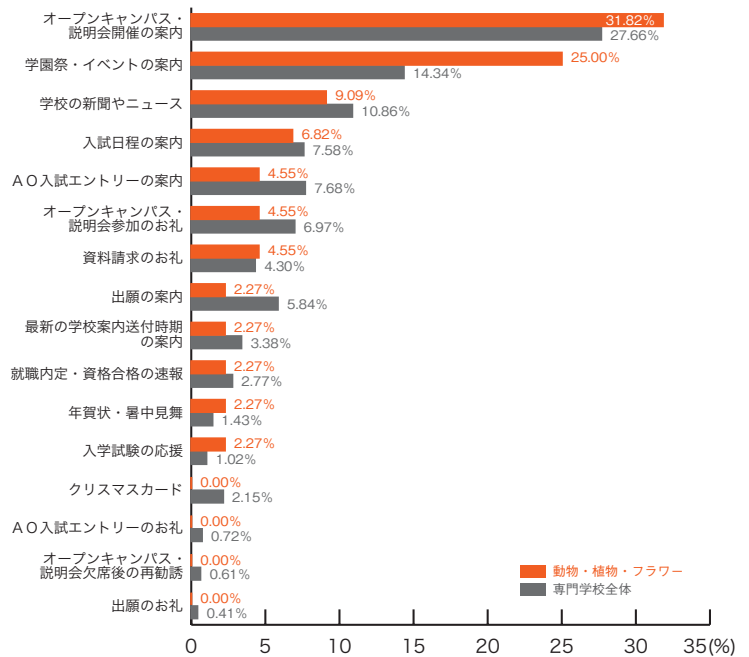

専門学校ジャンル別集計 5) 郵送 DM の良い内容

■コンピュータ・ゲーム

	コンピュータ ゲーム	専門学校 全体
オープンキャンパス・説明会開催の案内	30.00	27.66
学園祭・イベントの案内	16.67	14.34
学校の新聞やニュース	13.33	10.86
A O入試エントリーの案内	10.00	7.68
資料請求のお礼	10.00	4.30
入試日程の案内	6.67	7.58
オープンキャンパス・説明会参加のお礼	3.33	6.97
出願の案内	3.33	5.84
最新の学校案内送付時期の案内	3.33	3.38
オープンキャンパス・説明会欠席後の再勧誘	3.33	0.61
就職内定・資格合格の速報	0.00	2.77
クリスマスカード	0.00	2.15
年賀状・暑中見舞	0.00	1.43
入学試験の応援	0.00	1.02
A O入試エントリーのお礼	0.00	0.72
出願のお礼	0.00	0.41
その他	0.00	2.25
	(%)	(%)

■自動車・航空技術

	自動車 航空技術	専門学校 全体
オープンキャンパス・説明会開催の案内	20.27	27.66
入試日程の案内	13.51	7.58
出願の案内	13.51	5.84
学校の新聞やニュース	12.16	10.86
学園祭・イベントの案内	8.11	14.34
オープンキャンパス・説明会参加のお礼	8.11	6.97
資料請求のお礼	6.76	4.30
就職内定・資格合格の速報	5.41	2.77
A O入試エントリーの案内	4.05	7.68
最新の学校案内送付時期の案内	2.70	3.38
入学試験の応援	2.70	1.02
年賀状・暑中見舞	1.35	1.43
A O入試エントリーのお礼	1.35	0.72
クリスマスカード	0.00	2.15
オープンキャンパス・説明会欠席後の再勧誘	0.00	0.61
出願のお礼	0.00	0.41
その他	0.00	2.25
	(%)	(%)

5) 郵送 DM の良い内容 専門学校ジャンル別集計

■動物・植物・フラワー

	動物・植物 フラワー	専門学校 全体
オープンキャンパス・説明会開催の案内	31.82	27.66
学園祭・イベントの案内	25.00	14.34
学校の新聞やニュース	9.09	10.86
入試日程の案内	6.82	7.58
A O入試エントリーの案内	4.55	7.68
オープンキャンパス・説明会参加のお礼	4.55	6.97
資料請求のお礼	4.55	4.30
出願の案内	2.27	5.84
最新の学校案内送付時期の案内	2.27	3.38
就職内定・資格合格の速報	2.27	2.77
年賀状・暑中見舞	2.27	1.43
入学試験の応援	2.27	1.02
クリスマスカード	0.00	2.15
A O入試エントリーのお礼	0.00	0.72
オープンキャンパス・説明会欠席後の再勧誘	0.00	0.61
出願のお礼	0.00	0.41
その他	2.27	2.25
	(%)	(%)