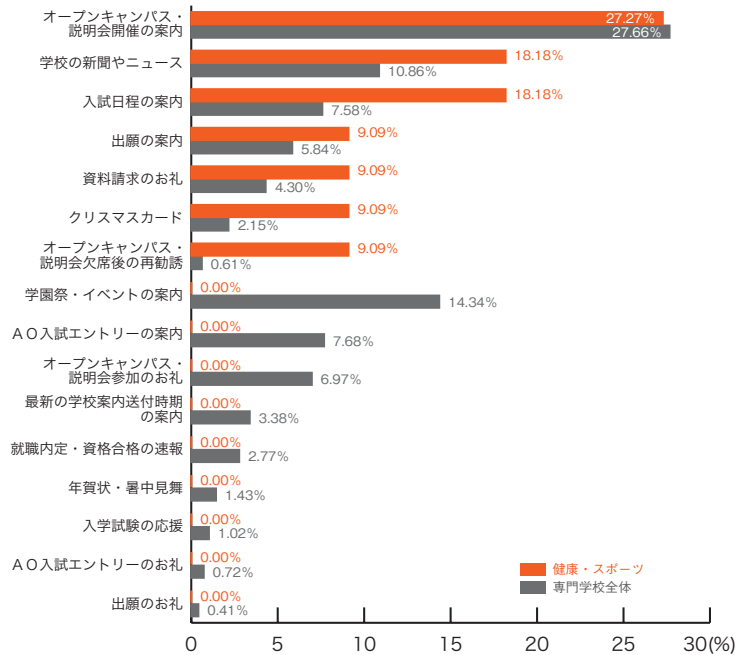

専門学校ジャンル別集計
 5) 郵送 DM の良い内容

■保育・教育

	保育・教育	専門学校全体
オープンキャンパス・説明会開催の案内	34.15	27.66
入試日程の案内	14.63	7.58
オープンキャンパス・説明会参加のお礼	12.20	6.97
出願の案内	12.20	5.84
学園祭・イベントの案内	7.32	14.34
A O入試エントリーの案内	7.32	7.68
学校の新聞やニュース	2.44	10.86
資料請求のお礼	2.44	4.30
最新の学校案内送付時期の案内	2.44	3.38
クリスマスカード	2.44	2.15
就職内定・資格合格の速報	0.00	2.77
年賀状・暑中見舞	0.00	1.43
入学試験の応援	0.00	1.02
A O入試エントリーのお礼	0.00	0.72
オープンキャンパス・説明会欠席後の再勧誘	0.00	0.61
出願のお礼	0.00	0.41
その他	2.44	2.25
	(%)	(%)

■福祉

	福祉	専門学校全体
オープンキャンパス・説明会開催の案内	40.00	27.66
学園祭・イベントの案内	15.00	14.34
オープンキャンパス・説明会参加のお礼	15.00	6.97
入試日程の案内	10.00	7.58
学校の新聞やニュース	5.00	10.86
A O入試エントリーの案内	5.00	7.68
最新の学校案内送付時期の案内	5.00	3.38
出願の案内	0.00	5.84
資料請求のお礼	0.00	4.30
就職内定・資格合格の速報	0.00	2.77
クリスマスカード	0.00	2.15
年賀状・暑中見舞	0.00	1.43
入学試験の応援	0.00	1.02
A O入試エントリーのお礼	0.00	0.72
オープンキャンパス・説明会欠席後の再勧誘	0.00	0.61
出願のお礼	0.00	0.41
その他	5.00	2.25
	(%)	(%)

5) 郵送 DM の良い内容 専門学校ジャンル別集計

健康・スポーツ

	健康 スポーツ	専門学校 全体
オープンキャンパス・説明会開催の案内	27.27	27.66
学校の新聞やニュース	18.18	10.86
入試日程の案内	18.18	7.58
出願の案内	9.09	5.84
資料請求のお礼	9.09	4.30
クリスマスカード	9.09	2.15
オープンキャンパス・説明会欠席後の再勧誘	9.09	0.61
学園祭・イベントの案内	0.00	14.34
AO入試エントリーの案内	0.00	7.68
オープンキャンパス・説明会参加のお礼	0.00	6.97
最新の学校案内送付時期の案内	0.00	3.38
就職内定・資格合格の速報	0.00	2.77
年賀状・暑中見舞	0.00	1.43
入学試験の応援	0.00	1.02
AO入試エントリーのお礼	0.00	0.72
出願のお礼	0.00	0.41
その他	0.00	2.25
	(%)	(%)