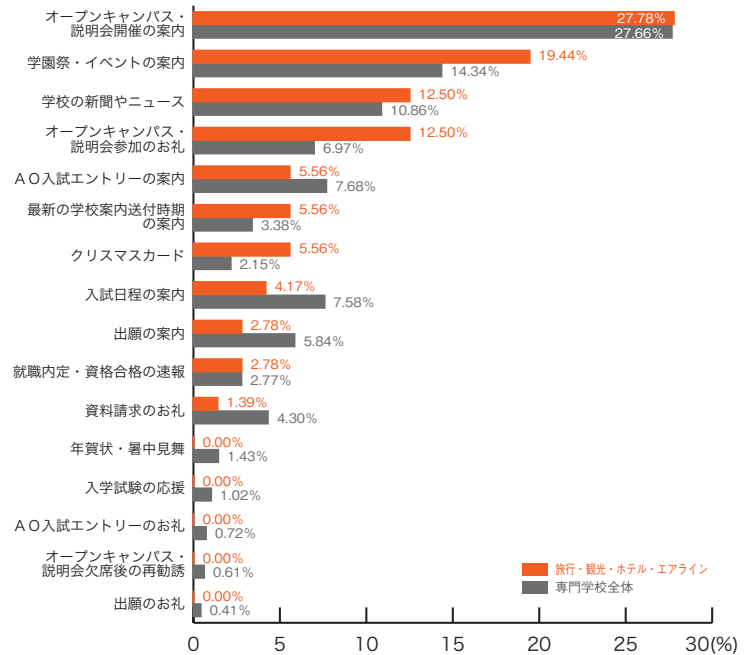

専門学校進学者調査 2009

5) 郵送 DM の良い内容 専門学校ジャンル別集計

※ジャンルごとの全回答数を母数とした各選択肢の割合として算出。

■公務員・法律・政治

	公務員 法律・政治	専門学校 全体
オープンキャンパス・説明会開催の案内	33.33	27.66
学校の新聞やニュース	25.00	10.86
学園祭・イベントの案内	12.50	14.34
AO入試エントリーの案内	8.33	7.68
出願の案内	4.17	5.84
就職内定・資格合格の速報	4.17	2.77
クリスマスカード	4.17	2.15
出願のお礼	4.17	0.41
入試日程の案内	0.00	7.58
オープンキャンパス・説明会参加のお礼	0.00	6.97
資料請求のお礼	0.00	4.30
最新の学校案内送付時期の案内	0.00	3.38
年賀状・暑中見舞	0.00	1.43
入学試験の応援	0.00	1.02
AO入試エントリーのお礼	0.00	0.72
オープンキャンパス・説明会欠席後の再勧誘	0.00	0.61
その他	4.17	2.25
	(%)	(%)

■ビジネス

	ビジネス	専門学校 全体
オープンキャンパス・説明会開催の案内	20.51	27.66
出願の案内	12.82	5.84
資料請求のお礼	10.26	4.30
学校の新聞やニュース	7.69	10.86
AO入試エントリーの案内	7.69	7.68
就職内定・資格合格の速報	5.13	2.77
年賀状・暑中見舞	5.13	1.43
入学試験の応援	5.13	1.02
学園祭・イベントの案内	2.56	14.34
入試日程の案内	2.56	7.58
最新の学校案内送付時期の案内	2.56	3.38
クリスマスカード	2.56	2.15
AO入試エントリーのお礼	2.56	0.72
出願のお礼	2.56	0.41
オープンキャンパス・説明会参加のお礼	0.00	6.97
オープンキャンパス・説明会欠席後の再勧誘	0.00	0.61
その他	10.26	2.25
	(%)	(%)

専門学校ジャンル別集計
5) 郵送 DM の良い内容

■旅行・観光・ホテル・エアライン

	旅行・観光 ホテル・エアライン	専門学校 全体
オープンキャンパス・説明会開催の案内	27.78	27.66
学園祭・イベントの案内	19.44	14.34
学校の新聞やニュース	12.50	10.86
オープンキャンパス・説明会参加のお礼	12.50	6.97
A O入試エントリーの案内	5.56	7.68
最新の学校案内送付時期の案内	5.56	3.38
クリスマスカード	5.56	2.15
入試日程の案内	4.17	7.58
出願の案内	2.78	5.84
就職内定・資格合格の速報	2.78	2.77
資料請求のお礼	1.39	4.30
年賀状・暑中見舞	0.00	1.43
入学試験の応援	0.00	1.02
A O入試エントリーのお礼	0.00	0.72
オープンキャンパス・説明会欠席後の再勧誘	0.00	0.61
出願のお礼	0.00	0.41
その他	0.00	2.25
	(%)	(%)