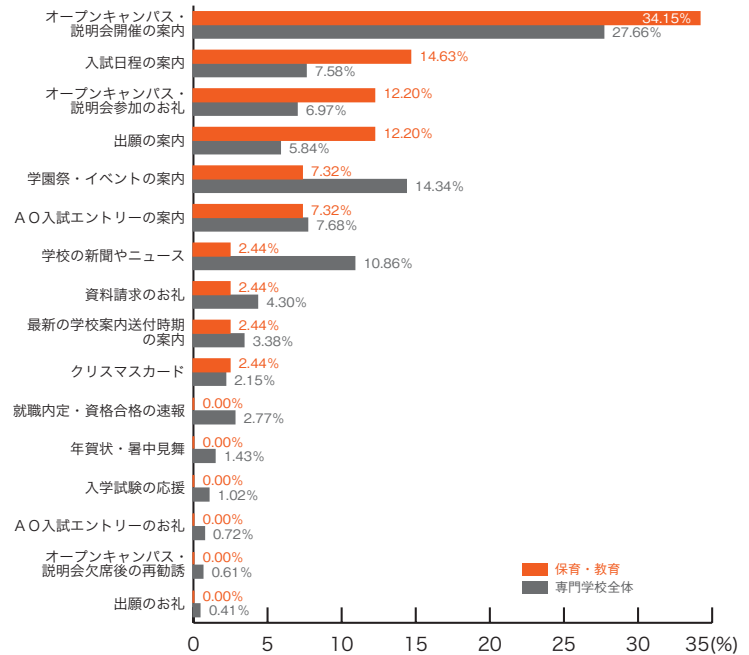

5) 郵送 DM の良い内容 専門学校ジャンル別集計

■動物・植物・フラワー

	動物・植物 フラワー	専門学校 全体
オープンキャンパス・説明会開催の案内	31.82	27.66
学園祭・イベントの案内	25.00	14.34
学校の新聞やニュース	9.09	10.86
入試日程の案内	6.82	7.58
A O入試エントリーの案内	4.55	7.68
オープンキャンパス・説明会参加のお礼	4.55	6.97
資料請求のお礼	4.55	4.30
出願の案内	2.27	5.84
最新の学校案内送付時期の案内	2.27	3.38
就職内定・資格合格の速報	2.27	2.77
年賀状・暑中見舞	2.27	1.43
入学試験の応援	2.27	1.02
クリスマスカード	0.00	2.15
A O入試エントリーのお礼	0.00	0.72
オープンキャンパス・説明会欠席後の再勧誘	0.00	0.61
出願のお礼	0.00	0.41
その他	2.27	2.25
	(%)	(%)

■理容・美容・メイク

	理容・美容 メイク	専門学校 全体
オープンキャンパス・説明会開催の案内	25.53	27.66
学園祭・イベントの案内	18.09	14.34
オープンキャンパス・説明会参加のお礼	10.64	6.97
学校の新聞やニュース	9.57	10.86
入試日程の案内	9.57	7.58
A O入試エントリーの案内	5.32	7.68
出願の案内	4.26	5.84
最新の学校案内送付時期の案内	4.26	3.38
就職内定・資格合格の速報	4.26	2.77
資料請求のお礼	2.13	4.30
クリスマスカード	1.06	2.15
年賀状・暑中見舞	1.06	1.43
A O入試エントリーのお礼	1.06	0.72
入学試験の応援	0.00	1.02
オープンキャンパス・説明会欠席後の再勧誘	0.00	0.61
出願のお礼	0.00	0.41
その他	3.19	2.25
	(%)	(%)

専門学校ジャンル別集計
 5) 郵送 DM の良い内容

■保育・教育

	保育・教育	専門学校全体
オープンキャンパス・説明会開催の案内	34.15	27.66
入試日程の案内	14.63	7.58
オープンキャンパス・説明会参加のお礼	12.20	6.97
出願の案内	12.20	5.84
学園祭・イベントの案内	7.32	14.34
A O入試エントリーの案内	7.32	7.68
学校の新聞やニュース	2.44	10.86
資料請求のお礼	2.44	4.30
最新の学校案内送付時期の案内	2.44	3.38
クリスマスカード	2.44	2.15
就職内定・資格合格の速報	0.00	2.77
年賀状・暑中見舞	0.00	1.43
入学試験の応援	0.00	1.02
A O入試エントリーのお礼	0.00	0.72
オープンキャンパス・説明会欠席後の再勧誘	0.00	0.61
出願のお礼	0.00	0.41
その他	2.44	2.25
	(%)	(%)