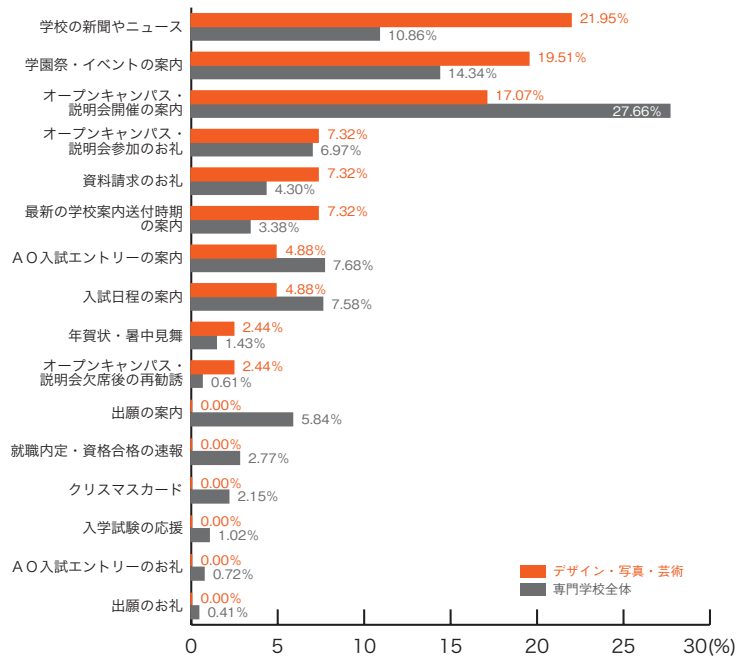

■ビジネス

	ビジネス	専門学校 全体
オープンキャンパス・説明会開催の案内	20.51	27.66
出願の案内	12.82	5.84
資料請求のお礼	10.26	4.30
学校の新聞やニュース	7.69	10.86
AO入試エントリーの案内	7.69	7.68
就職内定・資格合格の速報	5.13	2.77
年賀状・暑中見舞	5.13	1.43
入学試験の応援	5.13	1.02
学園祭・イベントの案内	2.56	14.34
入試日程の案内	2.56	7.58
最新の学校案内送付時期の案内	2.56	3.38
クリスマスカード	2.56	2.15
AO入試エントリーのお礼	2.56	0.72
出願のお礼	2.56	0.41
オープンキャンパス・説明会参加のお礼	0.00	6.97
オープンキャンパス・説明会欠席後の再勧誘	0.00	0.61
その他	10.26	2.25
	(%)	(%)

専門学校ジャンル別集計
5) 郵送 DM の良い内容

■旅行・観光・ホテル・エアライン

	旅行・観光 ホテル・エアライン	専門学校 全体
オープンキャンパス・説明会開催の案内	27.78	27.66
学園祭・イベントの案内	19.44	14.34
学校の新聞やニュース	12.50	10.86
オープンキャンパス・説明会参加のお礼	12.50	6.97
A O入試エントリーの案内	5.56	7.68
最新の学校案内送付時期の案内	5.56	3.38
クリスマスカード	5.56	2.15
入試日程の案内	4.17	7.58
出願の案内	2.78	5.84
就職内定・資格合格の速報	2.78	2.77
資料請求のお礼	1.39	4.30
年賀状・暑中見舞	0.00	1.43
入学試験の応援	0.00	1.02
A O入試エントリーのお礼	0.00	0.72
オープンキャンパス・説明会欠席後の再勧誘	0.00	0.61
出願のお礼	0.00	0.41
その他	0.00	2.25
	(%)	(%)

■音楽・イベント

	音楽 イベント	専門学校 全体
オープンキャンパス・説明会開催の案内	32.14	27.66
学園祭・イベントの案内	14.29	14.34
学校の新聞やニュース	14.29	10.86
A O入試エントリーの案内	10.71	7.68
入試日程の案内	10.71	7.58
出願の案内	7.14	5.84
最新の学校案内送付時期の案内	3.57	3.38
就職内定・資格合格の速報	3.57	2.77
A O入試エントリーのお礼	3.57	0.72
オープンキャンパス・説明会参加のお礼	0.00	6.97
資料請求のお礼	0.00	4.30
クリスマスカード	0.00	2.15
年賀状・暑中見舞	0.00	1.43
入学試験の応援	0.00	1.02
オープンキャンパス・説明会欠席後の再勧誘	0.00	0.61
出願のお礼	0.00	0.41
その他	0.00	2.25
	(%)	(%)

5) 郵送 DM の良い内容 専門学校ジャンル別集計

■デザイン・写真・芸術

	デザイン 写真・芸術	専門学校 全体
学校の新聞やニュース	21.95	10.86
学園祭・イベントの案内	19.51	14.34
オープンキャンパス・説明会開催の案内	17.07	27.66
オープンキャンパス・説明会参加のお礼	7.32	6.97
資料請求のお礼	7.32	4.30
最新の学校案内送付時期の案内	7.32	3.38
A O入試エントリーの案内	4.88	7.68
入試日程の案内	4.88	7.58
年賀状・暑中見舞	2.44	1.43
オープンキャンパス・説明会欠席後の再勧誘	2.44	0.61
出願の案内	0.00	5.84
就職内定・資格合格の速報	0.00	2.77
クリスマスカード	0.00	2.15
入学試験の応援	0.00	1.02
A O入試エントリーのお礼	0.00	0.72
出願のお礼	0.00	0.41
その他	4.88	2.25
	(%)	(%)