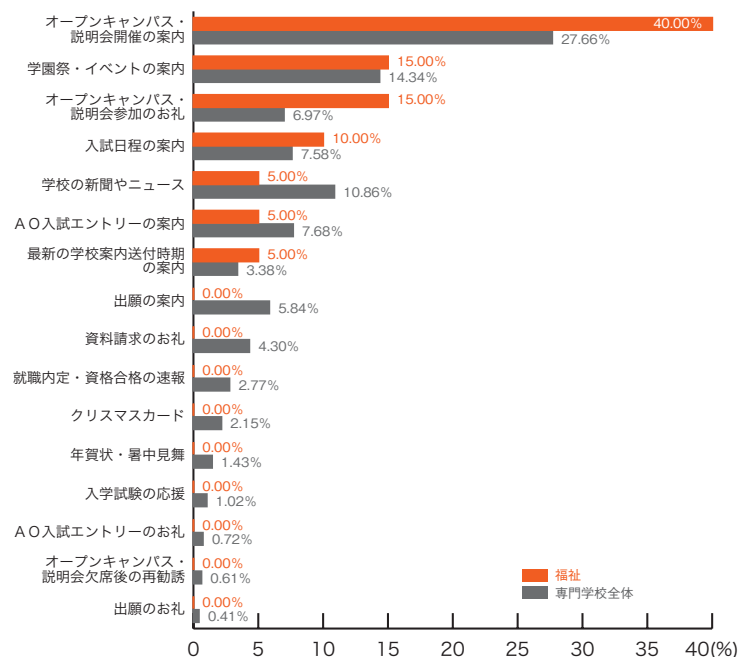

■理容・美容・メイク

	理容・美容 メイク	専門学校 全体
オープンキャンパス・説明会開催の案内	25.53	27.66
学園祭・イベントの案内	18.09	14.34
オープンキャンパス・説明会参加のお礼	10.64	6.97
学校の新聞やニュース	9.57	10.86
入試日程の案内	9.57	7.58
A O入試エントリーの案内	5.32	7.68
出願の案内	4.26	5.84
最新の学校案内送付時期の案内	4.26	3.38
就職内定・資格合格の速報	4.26	2.77
資料請求のお礼	2.13	4.30
クリスマスカード	1.06	2.15
年賀状・暑中見舞	1.06	1.43
A O入試エントリーのお礼	1.06	0.72
入学試験の応援	0.00	1.02
オープンキャンパス・説明会欠席後の再勧誘	0.00	0.61
出願のお礼	0.00	0.41
その他	3.19	2.25
	(%)	(%)

専門学校ジャンル別集計
 5) 郵送 DM の良い内容

■保育・教育

	保育・教育	専門学校全体
オープンキャンパス・説明会開催の案内	34.15	27.66
入試日程の案内	14.63	7.58
オープンキャンパス・説明会参加のお礼	12.20	6.97
出願の案内	12.20	5.84
学園祭・イベントの案内	7.32	14.34
A O入試エントリーの案内	7.32	7.68
学校の新聞やニュース	2.44	10.86
資料請求のお礼	2.44	4.30
最新の学校案内送付時期の案内	2.44	3.38
クリスマスカード	2.44	2.15
就職内定・資格合格の速報	0.00	2.77
年賀状・暑中見舞	0.00	1.43
入学試験の応援	0.00	1.02
A O入試エントリーのお礼	0.00	0.72
オープンキャンパス・説明会欠席後の再勧誘	0.00	0.61
出願のお礼	0.00	0.41
その他	2.44	2.25
	(%)	(%)

■福祉

	福祉	専門学校全体
オープンキャンパス・説明会開催の案内	40.00	27.66
学園祭・イベントの案内	15.00	14.34
オープンキャンパス・説明会参加のお礼	15.00	6.97
入試日程の案内	10.00	7.58
学校の新聞やニュース	5.00	10.86
A O入試エントリーの案内	5.00	7.68
最新の学校案内送付時期の案内	5.00	3.38
出願の案内	0.00	5.84
資料請求のお礼	0.00	4.30
就職内定・資格合格の速報	0.00	2.77
クリスマスカード	0.00	2.15
年賀状・暑中見舞	0.00	1.43
入学試験の応援	0.00	1.02
A O入試エントリーのお礼	0.00	0.72
オープンキャンパス・説明会欠席後の再勧誘	0.00	0.61
出願のお礼	0.00	0.41
その他	5.00	2.25
	(%)	(%)