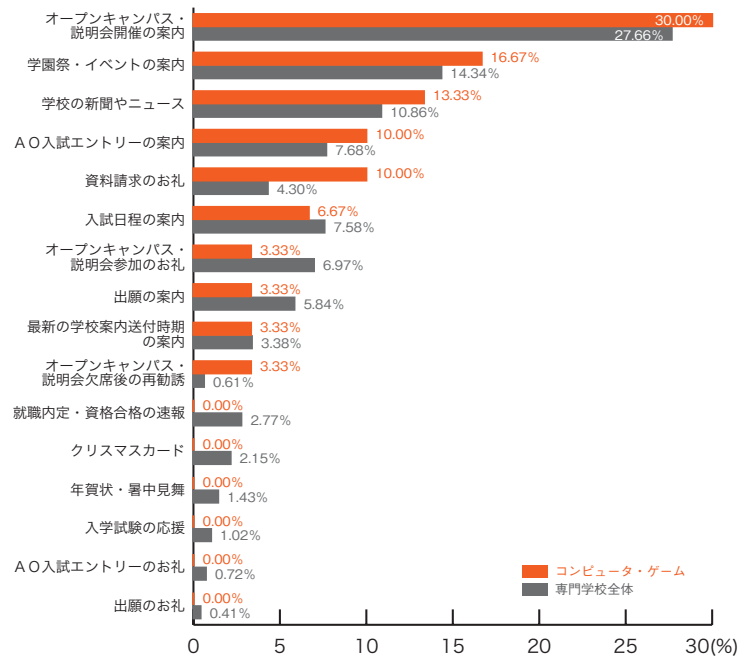

5) 郵送 DM の良い内容 専門学校ジャンル別集計

■デザイン・写真・芸術

	デザイン 写真・芸術	専門学校 全体
学校の新聞やニュース	21.95	10.86
学園祭・イベントの案内	19.51	14.34
オープンキャンパス・説明会開催の案内	17.07	27.66
オープンキャンパス・説明会参加のお礼	7.32	6.97
資料請求のお礼	7.32	4.30
最新の学校案内送付時期の案内	7.32	3.38
A O入試エントリーの案内	4.88	7.68
入試日程の案内	4.88	7.58
年賀状・暑中見舞	2.44	1.43
オープンキャンパス・説明会欠席後の再勧誘	2.44	0.61
出願の案内	0.00	5.84
就職内定・資格合格の速報	0.00	2.77
クリスマスカード	0.00	2.15
入学試験の応援	0.00	1.02
A O入試エントリーのお礼	0.00	0.72
出願のお礼	0.00	0.41
その他	4.88	2.25
	(%)	(%)

■ファッション・きもの

	ファッション きもの	専門学校 全体
学園祭・イベントの案内	31.58	14.34
オープンキャンパス・説明会開催の案内	26.32	27.66
A O入試エントリーの案内	10.53	7.68
クリスマスカード	10.53	2.15
学校の新聞やニュース	5.26	10.86
入試日程の案内	5.26	7.58
オープンキャンパス・説明会参加のお礼	5.26	6.97
年賀状・暑中見舞	5.26	1.43
出願の案内	0.00	5.84
資料請求のお礼	0.00	4.30
最新の学校案内送付時期の案内	0.00	3.38
就職内定・資格合格の速報	0.00	2.77
入学試験の応援	0.00	1.02
A O入試エントリーのお礼	0.00	0.72
オープンキャンパス・説明会欠席後の再勧誘	0.00	0.61
出願のお礼	0.00	0.41
その他	0.00	2.25
	(%)	(%)

専門学校ジャンル別集計 5) 郵送 DM の良い内容

■コンピュータ・ゲーム

	コンピュータ ゲーム	専門学校 全体
オープンキャンパス・説明会開催の案内	30.00	27.66
学園祭・イベントの案内	16.67	14.34
学校の新聞やニュース	13.33	10.86
A O入試エントリーの案内	10.00	7.68
資料請求のお礼	10.00	4.30
入試日程の案内	6.67	7.58
オープンキャンパス・説明会参加のお礼	3.33	6.97
出願の案内	3.33	5.84
最新の学校案内送付時期の案内	3.33	3.38
オープンキャンパス・説明会欠席後の再勧誘	3.33	0.61
就職内定・資格合格の速報	0.00	2.77
クリスマスカード	0.00	2.15
年賀状・暑中見舞	0.00	1.43
入学試験の応援	0.00	1.02
A O入試エントリーのお礼	0.00	0.72
出願のお礼	0.00	0.41
その他	0.00	2.25
	(%)	(%)