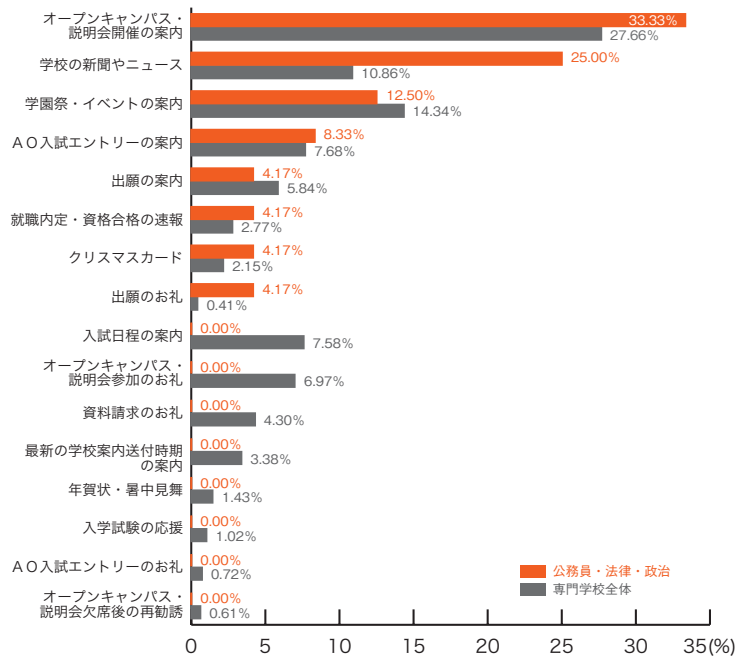

専門学校進学者調査 2009

5) 郵送 DM の良い内容 専門学校ジャンル別集計

※ジャンルごとの全回答数を母数とした各選択肢の割合として算出。

■公務員・法律・政治

	公務員 法律・政治	専門学校 全体
オープンキャンパス・説明会開催の案内	33.33	27.66
学校の新聞やニュース	25.00	10.86
学園祭・イベントの案内	12.50	14.34
AO入試エントリーの案内	8.33	7.68
出願の案内	4.17	5.84
就職内定・資格合格の速報	4.17	2.77
クリスマスカード	4.17	2.15
出願のお礼	4.17	0.41
入試日程の案内	0.00	7.58
オープンキャンパス・説明会参加のお礼	0.00	6.97
資料請求のお礼	0.00	4.30
最新の学校案内送付時期の案内	0.00	3.38
年賀状・暑中見舞	0.00	1.43
入学試験の応援	0.00	1.02
AO入試エントリーのお礼	0.00	0.72
オープンキャンパス・説明会欠席後の再勧誘	0.00	0.61
その他	4.17	2.25
	(%)	(%)

■ビジネス

	ビジネス	専門学校 全体
オープンキャンパス・説明会開催の案内	20.51	27.66
出願の案内	12.82	5.84
資料請求のお礼	10.26	4.30
学校の新聞やニュース	7.69	10.86
AO入試エントリーの案内	7.69	7.68
就職内定・資格合格の速報	5.13	2.77
年賀状・暑中見舞	5.13	1.43
入学試験の応援	5.13	1.02
学園祭・イベントの案内	2.56	14.34
入試日程の案内	2.56	7.58
最新の学校案内送付時期の案内	2.56	3.38
クリスマスカード	2.56	2.15
AO入試エントリーのお礼	2.56	0.72
出願のお礼	2.56	0.41
オープンキャンパス・説明会参加のお礼	0.00	6.97
オープンキャンパス・説明会欠席後の再勧誘	0.00	0.61
その他	10.26	2.25
	(%)	(%)