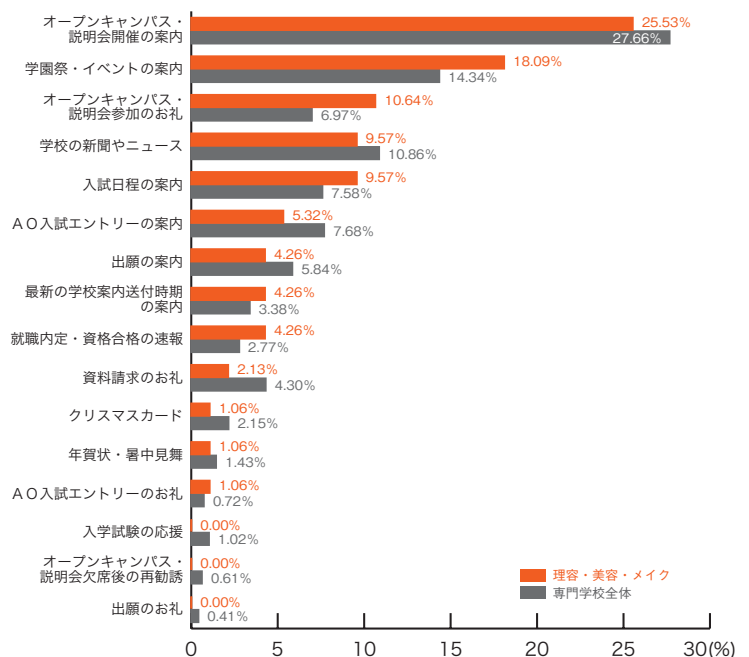

■自動車・航空技術

	自動車 航空技術	専門学校 全体
オープンキャンパス・説明会開催の案内	20.27	27.66
入試日程の案内	13.51	7.58
出願の案内	13.51	5.84
学校の新聞やニュース	12.16	10.86
学園祭・イベントの案内	8.11	14.34
オープンキャンパス・説明会参加のお礼	8.11	6.97
資料請求のお礼	6.76	4.30
就職内定・資格合格の速報	5.41	2.77
A O入試エントリーの案内	4.05	7.68
最新の学校案内送付時期の案内	2.70	3.38
入学試験の応援	2.70	1.02
年賀状・暑中見舞	1.35	1.43
A O入試エントリーのお礼	1.35	0.72
クリスマスカード	0.00	2.15
オープンキャンパス・説明会欠席後の再勧誘	0.00	0.61
出願のお礼	0.00	0.41
その他	0.00	2.25
	(%)	(%)

5) 郵送 DM の良い内容 専門学校ジャンル別集計

■動物・植物・フラワー

	動物・植物 フラワー	専門学校 全体
オープンキャンパス・説明会開催の案内	31.82	27.66
学園祭・イベントの案内	25.00	14.34
学校の新聞やニュース	9.09	10.86
入試日程の案内	6.82	7.58
A O入試エントリーの案内	4.55	7.68
オープンキャンパス・説明会参加のお礼	4.55	6.97
資料請求のお礼	4.55	4.30
出願の案内	2.27	5.84
最新の学校案内送付時期の案内	2.27	3.38
就職内定・資格合格の速報	2.27	2.77
年賀状・暑中見舞	2.27	1.43
入学試験の応援	2.27	1.02
クリスマスカード	0.00	2.15
A O入試エントリーのお礼	0.00	0.72
オープンキャンパス・説明会欠席後の再勧誘	0.00	0.61
出願のお礼	0.00	0.41
その他	2.27	2.25
	(%)	(%)

■理容・美容・メイク

	理容・美容 メイク	専門学校 全体
オープンキャンパス・説明会開催の案内	25.53	27.66
学園祭・イベントの案内	18.09	14.34
オープンキャンパス・説明会参加のお礼	10.64	6.97
学校の新聞やニュース	9.57	10.86
入試日程の案内	9.57	7.58
A O入試エントリーの案内	5.32	7.68
出願の案内	4.26	5.84
最新の学校案内送付時期の案内	4.26	3.38
就職内定・資格合格の速報	4.26	2.77
資料請求のお礼	2.13	4.30
クリスマスカード	1.06	2.15
年賀状・暑中見舞	1.06	1.43
A O入試エントリーのお礼	1.06	0.72
入学試験の応援	0.00	1.02
オープンキャンパス・説明会欠席後の再勧誘	0.00	0.61
出願のお礼	0.00	0.41
その他	3.19	2.25
	(%)	(%)