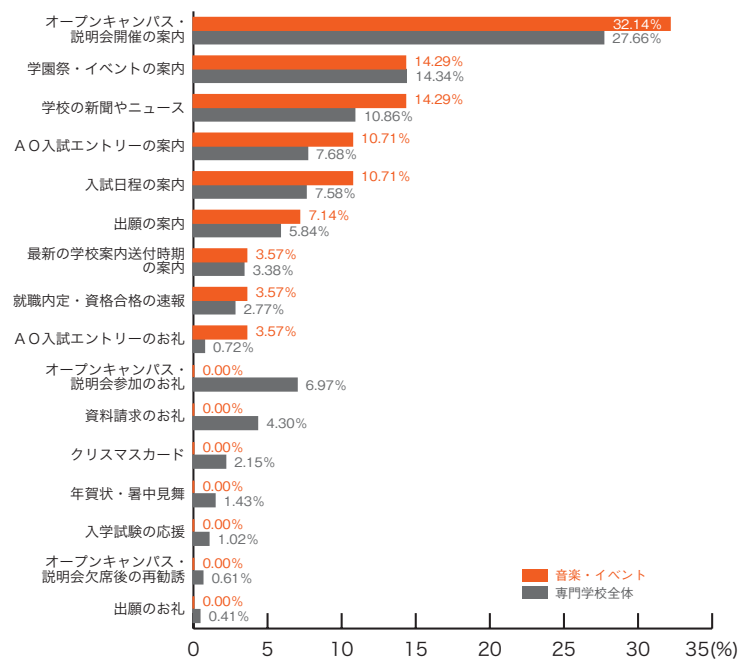

■ビジネス

	ビジネス	専門学校 全体
オープンキャンパス・説明会開催の案内	20.51	27.66
出願の案内	12.82	5.84
資料請求のお礼	10.26	4.30
学校の新聞やニュース	7.69	10.86
AO入試エントリーの案内	7.69	7.68
就職内定・資格合格の速報	5.13	2.77
年賀状・暑中見舞	5.13	1.43
入学試験の応援	5.13	1.02
学園祭・イベントの案内	2.56	14.34
入試日程の案内	2.56	7.58
最新の学校案内送付時期の案内	2.56	3.38
クリスマスカード	2.56	2.15
AO入試エントリーのお礼	2.56	0.72
出願のお礼	2.56	0.41
オープンキャンパス・説明会参加のお礼	0.00	6.97
オープンキャンパス・説明会欠席後の再勧誘	0.00	0.61
その他	10.26	2.25
	(%)	(%)

専門学校ジャンル別集計
5) 郵送 DM の良い内容

■旅行・観光・ホテル・エアライン

	旅行・観光 ホテル・エアライン	専門学校 全体
オープンキャンパス・説明会開催の案内	27.78	27.66
学園祭・イベントの案内	19.44	14.34
学校の新聞やニュース	12.50	10.86
オープンキャンパス・説明会参加のお礼	12.50	6.97
A O入試エントリーの案内	5.56	7.68
最新の学校案内送付時期の案内	5.56	3.38
クリスマスカード	5.56	2.15
入試日程の案内	4.17	7.58
出願の案内	2.78	5.84
就職内定・資格合格の速報	2.78	2.77
資料請求のお礼	1.39	4.30
年賀状・暑中見舞	0.00	1.43
入学試験の応援	0.00	1.02
A O入試エントリーのお礼	0.00	0.72
オープンキャンパス・説明会欠席後の再勧誘	0.00	0.61
出願のお礼	0.00	0.41
その他	0.00	2.25
	(%)	(%)

■音楽・イベント

	音楽 イベント	専門学校 全体
オープンキャンパス・説明会開催の案内	32.14	27.66
学園祭・イベントの案内	14.29	14.34
学校の新聞やニュース	14.29	10.86
A O入試エントリーの案内	10.71	7.68
入試日程の案内	10.71	7.58
出願の案内	7.14	5.84
最新の学校案内送付時期の案内	3.57	3.38
就職内定・資格合格の速報	3.57	2.77
A O入試エントリーのお礼	3.57	0.72
オープンキャンパス・説明会参加のお礼	0.00	6.97
資料請求のお礼	0.00	4.30
クリスマスカード	0.00	2.15
年賀状・暑中見舞	0.00	1.43
入学試験の応援	0.00	1.02
オープンキャンパス・説明会欠席後の再勧誘	0.00	0.61
出願のお礼	0.00	0.41
その他	0.00	2.25
	(%)	(%)