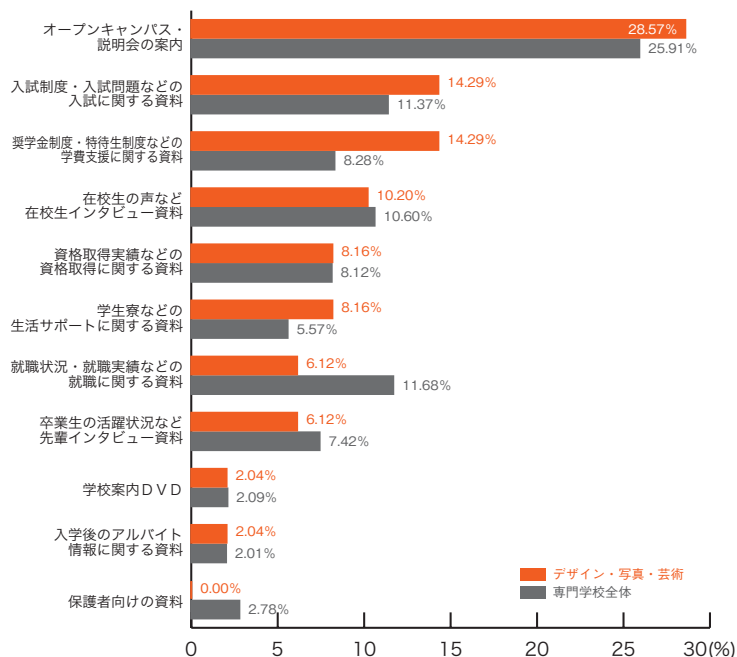

専門学校ジャンル別集計
 6) 資料の良い内容

■旅行・観光・ホテル・エアライン

	旅行・観光 ホテル・エアライン	専門学校 全体
オープンキャンパス・説明会の案内	26.80	25.91
在校生の声など在校生インタビュー資料	16.49	10.60
入試制度・入試問題などの入試に関する資料	10.31	11.37
卒業生の活躍状況など先輩インタビュー資料	10.31	7.42
就職状況・就職実績などの就職に関する資料	8.25	11.68
奨学金制度・特待生制度などの学費支援に関する資料	8.25	8.28
学校案内DVD	6.19	2.09
学生寮などの生活サポートに関する資料	4.12	5.57
資格取得実績などの資格取得に関する資料	3.09	8.12
保護者向けの資料	2.06	2.78
入学後のアルバイト情報に関する資料	0.00	2.01
その他	4.12	4.18
	(%)	(%)

■音楽・イベント

	音楽 イベント	専門学校 全体
オープンキャンパス・説明会の案内	39.47	25.91
在校生の声など在校生インタビュー資料	13.16	10.60
入試制度・入試問題などの入試に関する資料	7.89	11.37
奨学金制度・特待生制度などの学費支援に関する資料	7.89	8.28
卒業生の活躍状況など先輩インタビュー資料	7.89	7.42
学生寮などの生活サポートに関する資料	7.89	5.57
就職状況・就職実績などの就職に関する資料	5.26	11.68
資格取得実績などの資格取得に関する資料	5.26	8.12
学校案内DVD	2.63	2.09
保護者向けの資料	0.00	2.78
入学後のアルバイト情報に関する資料	0.00	2.01
その他	2.63	4.18
	(%)	(%)

6) 資料の良い内容 専門学校ジャンル別集計

■デザイン・写真・芸術

	デザイン 写真・芸術	専門学校 全体
オープンキャンパス・説明会の案内	28.57	25.91
入試制度・入試問題などの入試に関する資料	14.29	11.37
奨学金制度・特待生制度などの学費支援に関する資料	14.29	8.28
在校生の声など在校生インタビュー資料	10.20	10.60
資格取得実績などの資格取得に関する資料	8.16	8.12
学生寮などの生活サポートに関する資料	8.16	5.57
就職状況・就職実績などの就職に関する資料	6.12	11.68
卒業生の活躍状況など先輩インタビュー資料	6.12	7.42
学校案内DVD	2.04	2.09
入学後のアルバイト情報に関する資料	2.04	2.01
保護者向けの資料	0.00	2.78
その他	0.00	4.18
	(%)	(%)