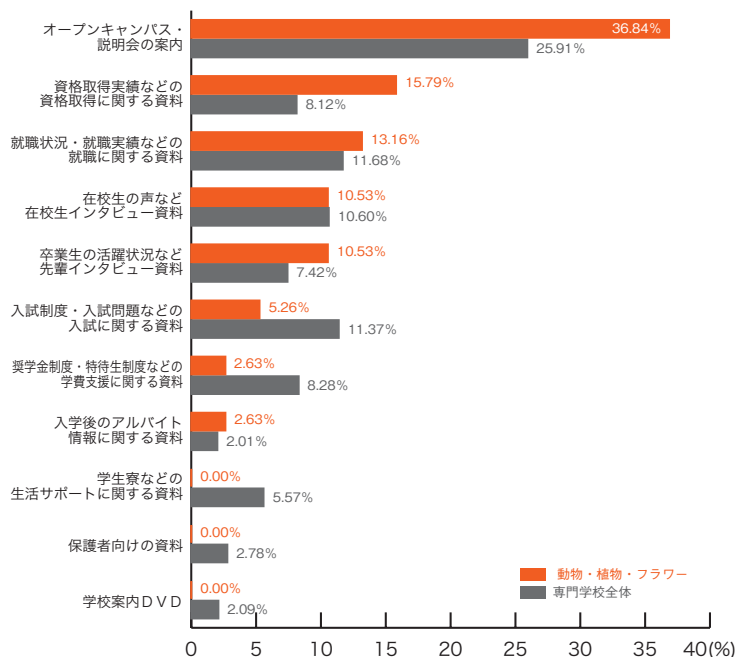

専門学校ジャンル別集計
 6) 資料の良い内容

■コンピュータ・ゲーム

	コンピュータ ゲーム	専門学校 全体
オープンキャンパス・説明会の案内	25.53	25.91
就職状況・就職実績などの就職に関する資料	14.89	11.68
卒業生の活躍状況など先輩インタビュー資料	14.89	7.42
入試制度・入試問題などの入試に関する資料	12.77	11.37
奨学金制度・特待生制度などの学費支援に関する資料	8.51	8.28
学生寮などの生活サポートに関する資料	8.51	5.57
在校生の声など在校生インタビュー資料	6.38	10.60
資格取得実績などの資格取得に関する資料	2.13	8.12
学校案内DVD	2.13	2.09
保護者向けの資料	0.00	2.78
入学後のアルバイト情報に関する資料	0.00	2.01
その他	4.26	4.18
	(%)	(%)

■自動車・航空技術

	自動車 航空技術	専門学校 全体
オープンキャンパス・説明会の案内	32.53	25.91
入試制度・入試問題などの入試に関する資料	18.07	11.37
就職状況・就職実績などの就職に関する資料	13.25	11.68
奨学金制度・特待生制度などの学費支援に関する資料	8.43	8.28
資格取得実績などの資格取得に関する資料	7.23	8.12
在校生の声など在校生インタビュー資料	4.82	10.60
卒業生の活躍状況など先輩インタビュー資料	4.82	7.42
学生寮などの生活サポートに関する資料	4.82	5.57
保護者向けの資料	2.41	2.78
入学後のアルバイト情報に関する資料	2.41	2.01
学校案内DVD	1.20	2.09
その他	0.00	4.18
	(%)	(%)

6) 資料の良い内容 専門学校ジャンル別集計

■動物・植物・フラワー

	動物・植物 フラワー	専門学校 全体
オープンキャンパス・説明会の案内	36.84	25.91
資格取得実績などの資格取得に関する資料	15.79	8.12
就職状況・就職実績などの就職に関する資料	13.16	11.68
在校生の声など在校生インタビュー資料	10.53	10.60
卒業生の活躍状況など先輩インタビュー資料	10.53	7.42
入試制度・入試問題などの入試に関する資料	5.26	11.37
奨学金制度・特待生制度などの学費支援に関する資料	2.63	8.28
入学後のアルバイト情報に関する資料	2.63	2.01
学生寮などの生活サポートに関する資料	0.00	5.57
保護者向けの資料	0.00	2.78
学校案内DVD	0.00	2.09
その他	2.63	4.18
	(%)	(%)