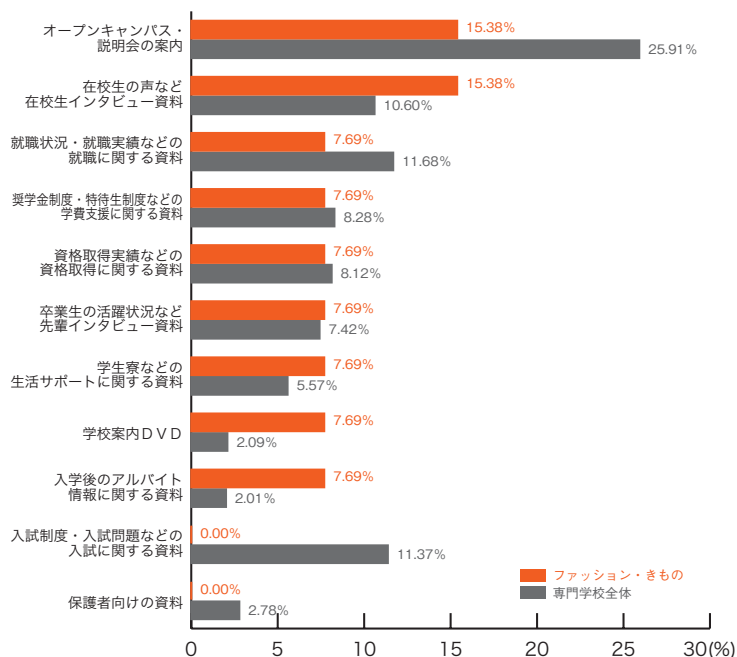

■音楽・イベント

	音楽 イベント	専門学校 全体
オープンキャンパス・説明会の案内	39.47	25.91
在校生の声など在校生インタビュー資料	13.16	10.60
入試制度・入試問題などの入試に関する資料	7.89	11.37
奨学金制度・特待生制度などの学費支援に関する資料	7.89	8.28
卒業生の活躍状況など先輩インタビュー資料	7.89	7.42
学生寮などの生活サポートに関する資料	7.89	5.57
就職状況・就職実績などの就職に関する資料	5.26	11.68
資格取得実績などの資格取得に関する資料	5.26	8.12
学校案内DVD	2.63	2.09
保護者向けの資料	0.00	2.78
入学後のアルバイト情報に関する資料	0.00	2.01
その他	2.63	4.18
	(%)	(%)

6) 資料の良い内容 専門学校ジャンル別集計

■デザイン・写真・芸術

	デザイン 写真・芸術	専門学校 全体
オープンキャンパス・説明会の案内	28.57	25.91
入試制度・入試問題などの入試に関する資料	14.29	11.37
奨学金制度・特待生制度などの学費支援に関する資料	14.29	8.28
在校生の声など在校生インタビュー資料	10.20	10.60
資格取得実績などの資格取得に関する資料	8.16	8.12
学生寮などの生活サポートに関する資料	8.16	5.57
就職状況・就職実績などの就職に関する資料	6.12	11.68
卒業生の活躍状況など先輩インタビュー資料	6.12	7.42
学校案内DVD	2.04	2.09
入学後のアルバイト情報に関する資料	2.04	2.01
保護者向けの資料	0.00	2.78
その他	0.00	4.18
	(%)	(%)

■ファッション・きもの

	ファッション きもの	専門学校 全体
オープンキャンパス・説明会の案内	15.38	25.91
在校生の声など在校生インタビュー資料	15.38	10.60
就職状況・就職実績などの就職に関する資料	7.69	11.68
奨学金制度・特待生制度などの学費支援に関する資料	7.69	8.28
資格取得実績などの資格取得に関する資料	7.69	8.12
卒業生の活躍状況など先輩インタビュー資料	7.69	7.42
学生寮などの生活サポートに関する資料	7.69	5.57
学校案内DVD	7.69	2.09
入学後のアルバイト情報に関する資料	7.69	2.01
入試制度・入試問題などの入試に関する資料	0.00	11.37
保護者向けの資料	0.00	2.78
その他	15.38	4.18
	(%)	(%)