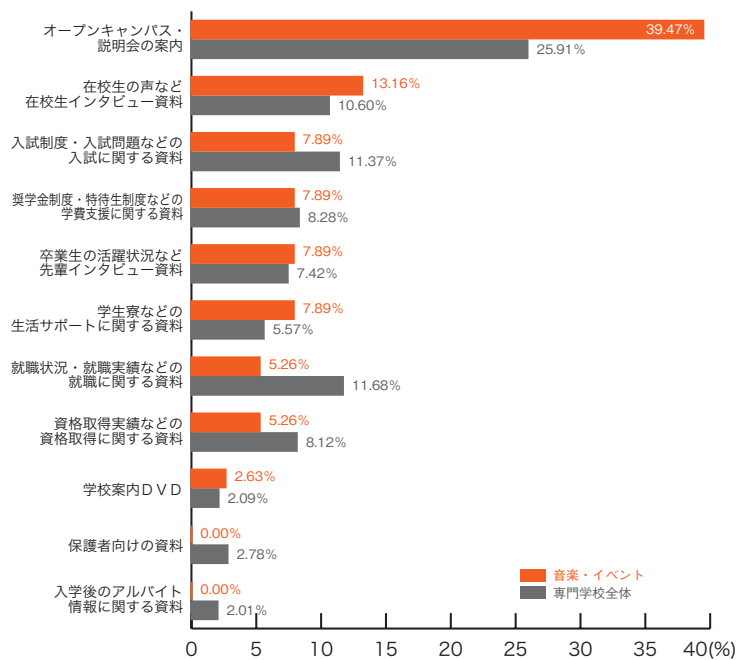

■ビジネス

	ビジネス	専門学校 全体
オープンキャンパス・説明会の案内	21.15	25.91
資格取得実績などの資格取得に関する資料	15.38	8.12
就職状況・就職実績などの就職に関する資料	11.54	11.68
奨学金制度・特待生制度などの学費支援に関する資料	11.54	8.28
学生寮などの生活サポートに関する資料	11.54	5.57
在校生の声など在校生インタビュー資料	9.62	10.60
入試制度・入試問題などの入試に関する資料	5.77	11.37
卒業生の活躍状況など先輩インタビュー資料	3.85	7.42
学校案内DVD	1.92	2.09
保護者向けの資料	0.00	2.78
入学後のアルバイト情報に関する資料	0.00	2.01
その他	7.69	4.18
	(%)	(%)

専門学校ジャンル別集計
 6) 資料の良い内容

■旅行・観光・ホテル・エアライン

	旅行・観光 ホテル・エアライン	専門学校 全体
オープンキャンパス・説明会の案内	26.80	25.91
在校生の声など在校生インタビュー資料	16.49	10.60
入試制度・入試問題などの入試に関する資料	10.31	11.37
卒業生の活躍状況など先輩インタビュー資料	10.31	7.42
就職状況・就職実績などの就職に関する資料	8.25	11.68
奨学金制度・特待生制度などの学費支援に関する資料	8.25	8.28
学校案内DVD	6.19	2.09
学生寮などの生活サポートに関する資料	4.12	5.57
資格取得実績などの資格取得に関する資料	3.09	8.12
保護者向けの資料	2.06	2.78
入学後のアルバイト情報に関する資料	0.00	2.01
その他	4.12	4.18
	(%)	(%)

■音楽・イベント

	音楽 イベント	専門学校 全体
オープンキャンパス・説明会の案内	39.47	25.91
在校生の声など在校生インタビュー資料	13.16	10.60
入試制度・入試問題などの入試に関する資料	7.89	11.37
奨学金制度・特待生制度などの学費支援に関する資料	7.89	8.28
卒業生の活躍状況など先輩インタビュー資料	7.89	7.42
学生寮などの生活サポートに関する資料	7.89	5.57
就職状況・就職実績などの就職に関する資料	5.26	11.68
資格取得実績などの資格取得に関する資料	5.26	8.12
学校案内DVD	2.63	2.09
保護者向けの資料	0.00	2.78
入学後のアルバイト情報に関する資料	0.00	2.01
その他	2.63	4.18
	(%)	(%)