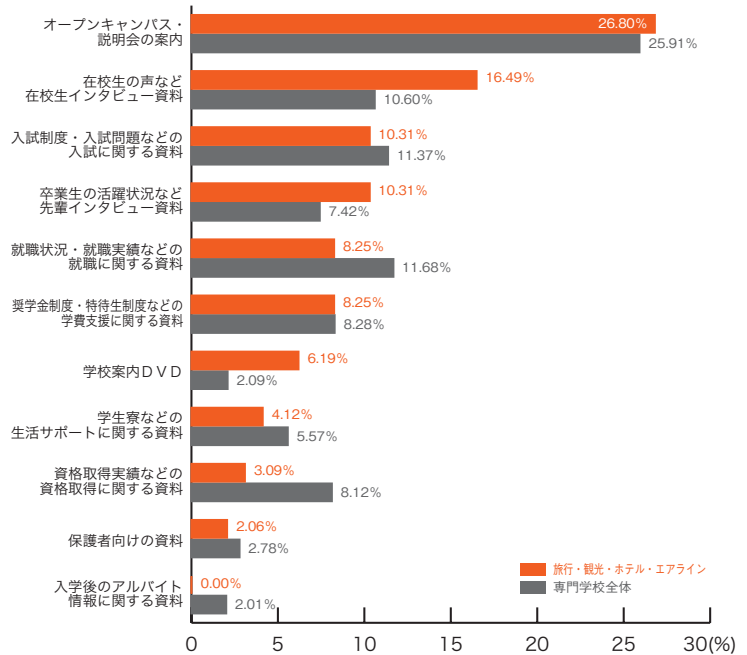

専門学校進学者調査 2009

6) 資料の良い内容 専門学校ジャンル別集計

※ジャンルごとの全回答数を母数とした各選択肢の割合として算出。

■公務員・法律・政治

	公務員 法律・政治	専門学校 全体
オープンキャンパス・説明会の案内	19.30	25.91
就職状況・就職実績などの就職に関する資料	12.28	11.68
資格取得実績などの資格取得に関する資料	12.28	8.12
卒業生の活躍状況など先輩インタビュー資料	10.53	7.42
奨学金制度・特待生制度などの学費支援に関する資料	8.77	8.28
在校生の声など在校生インタビュー資料	7.02	10.60
学生寮などの生活サポートに関する資料	7.02	5.57
保護者向けの資料	7.02	2.78
学校案内DVD	5.26	2.09
入試制度・入試問題などの入試に関する資料	3.51	11.37
入学後のアルバイト情報に関する資料	3.51	2.01
その他	3.51	4.18
	(%)	(%)

■ビジネス

	ビジネス	専門学校 全体
オープンキャンパス・説明会の案内	21.15	25.91
資格取得実績などの資格取得に関する資料	15.38	8.12
就職状況・就職実績などの就職に関する資料	11.54	11.68
奨学金制度・特待生制度などの学費支援に関する資料	11.54	8.28
学生寮などの生活サポートに関する資料	11.54	5.57
在校生の声など在校生インタビュー資料	9.62	10.60
入試制度・入試問題などの入試に関する資料	5.77	11.37
卒業生の活躍状況など先輩インタビュー資料	3.85	7.42
学校案内DVD	1.92	2.09
保護者向けの資料	0.00	2.78
入学後のアルバイト情報に関する資料	0.00	2.01
その他	7.69	4.18
	(%)	(%)

専門学校ジャンル別集計
 6) 資料の良い内容

■旅行・観光・ホテル・エアライン

	旅行・観光 ホテル・エアライン	専門学校 全体
オープンキャンパス・説明会の案内	26.80	25.91
在校生の声など在校生インタビュー資料	16.49	10.60
入試制度・入試問題などの入試に関する資料	10.31	11.37
卒業生の活躍状況など先輩インタビュー資料	10.31	7.42
就職状況・就職実績などの就職に関する資料	8.25	11.68
奨学金制度・特待生制度などの学費支援に関する資料	8.25	8.28
学校案内DVD	6.19	2.09
学生寮などの生活サポートに関する資料	4.12	5.57
資格取得実績などの資格取得に関する資料	3.09	8.12
保護者向けの資料	2.06	2.78
入学後のアルバイト情報に関する資料	0.00	2.01
その他	4.12	4.18
	(%)	(%)