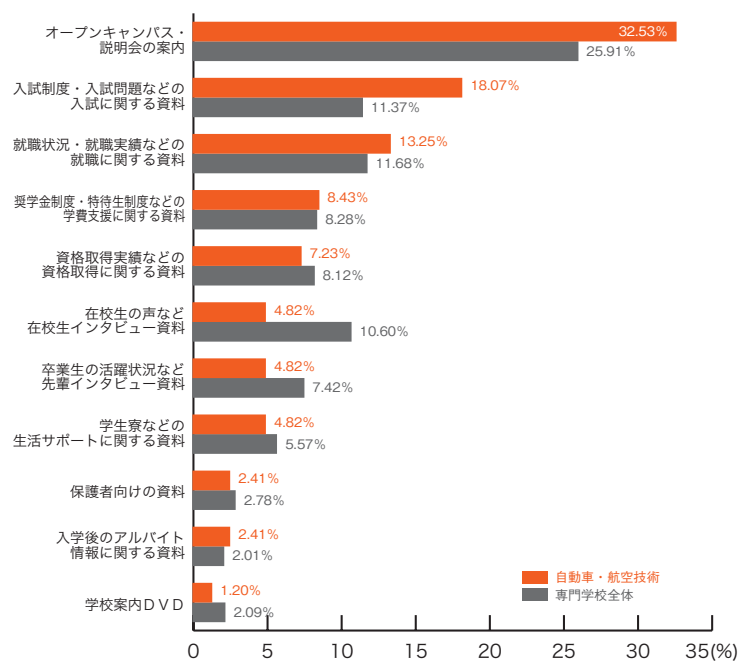

■自動車・航空技術

	自動車 航空技術	専門学校 全体
オープンキャンパス・説明会の案内	32.53	25.91
入試制度・入試問題などの入試に関する資料	18.07	11.37
就職状況・就職実績などの就職に関する資料	13.25	11.68
奨学金制度・特待生制度などの学費支援に関する資料	8.43	8.28
資格取得実績などの資格取得に関する資料	7.23	8.12
在校生の声など在校生インタビュー資料	4.82	10.60
卒業生の活躍状況など先輩インタビュー資料	4.82	7.42
学生寮などの生活サポートに関する資料	4.82	5.57
保護者向けの資料	2.41	2.78
入学後のアルバイト情報に関する資料	2.41	2.01
学校案内DVD	1.20	2.09
その他	0.00	4.18
	(%)	(%)