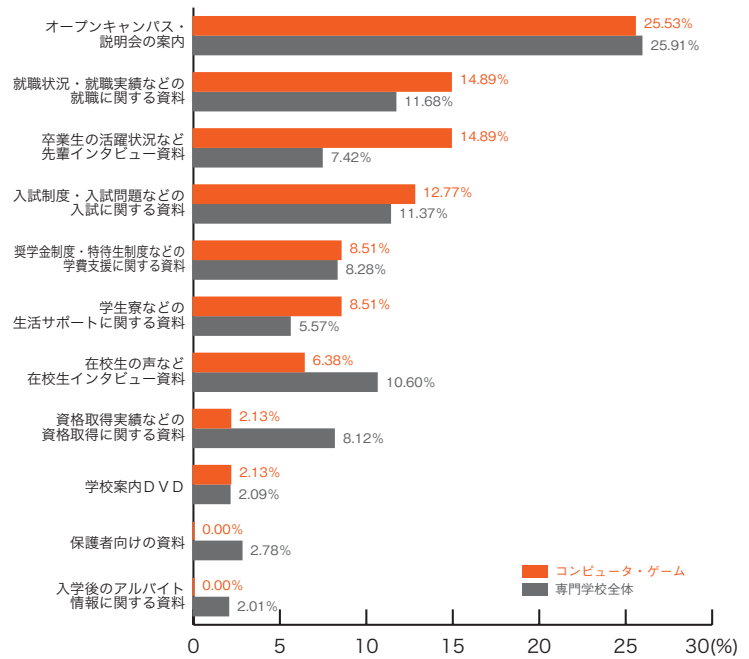

6) 資料の良い内容 専門学校ジャンル別集計

■デザイン・写真・芸術

	デザイン 写真・芸術	専門学校 全体
オープンキャンパス・説明会の案内	28.57	25.91
入試制度・入試問題などの入試に関する資料	14.29	11.37
奨学金制度・特待生制度などの学費支援に関する資料	14.29	8.28
在校生の声など在校生インタビュー資料	10.20	10.60
資格取得実績などの資格取得に関する資料	8.16	8.12
学生寮などの生活サポートに関する資料	8.16	5.57
就職状況・就職実績などの就職に関する資料	6.12	11.68
卒業生の活躍状況など先輩インタビュー資料	6.12	7.42
学校案内DVD	2.04	2.09
入学後のアルバイト情報に関する資料	2.04	2.01
保護者向けの資料	0.00	2.78
その他	0.00	4.18
	(%)	(%)

■ファッション・きもの

	ファッション きもの	専門学校 全体
オープンキャンパス・説明会の案内	15.38	25.91
在校生の声など在校生インタビュー資料	15.38	10.60
就職状況・就職実績などの就職に関する資料	7.69	11.68
奨学金制度・特待生制度などの学費支援に関する資料	7.69	8.28
資格取得実績などの資格取得に関する資料	7.69	8.12
卒業生の活躍状況など先輩インタビュー資料	7.69	7.42
学生寮などの生活サポートに関する資料	7.69	5.57
学校案内DVD	7.69	2.09
入学後のアルバイト情報に関する資料	7.69	2.01
入試制度・入試問題などの入試に関する資料	0.00	11.37
保護者向けの資料	0.00	2.78
その他	15.38	4.18
	(%)	(%)

専門学校ジャンル別集計
 6) 資料の良い内容

■コンピュータ・ゲーム

	コンピュータ ゲーム	専門学校 全体
オープンキャンパス・説明会の案内	25.53	25.91
就職状況・就職実績などの就職に関する資料	14.89	11.68
卒業生の活躍状況など先輩インタビュー資料	14.89	7.42
入試制度・入試問題などの入試に関する資料	12.77	11.37
奨学金制度・特待生制度などの学費支援に関する資料	8.51	8.28
学生寮などの生活サポートに関する資料	8.51	5.57
在校生の声など在校生インタビュー資料	6.38	10.60
資格取得実績などの資格取得に関する資料	2.13	8.12
学校案内DVD	2.13	2.09
保護者向けの資料	0.00	2.78
入学後のアルバイト情報に関する資料	0.00	2.01
その他	4.26	4.18
	(%)	(%)