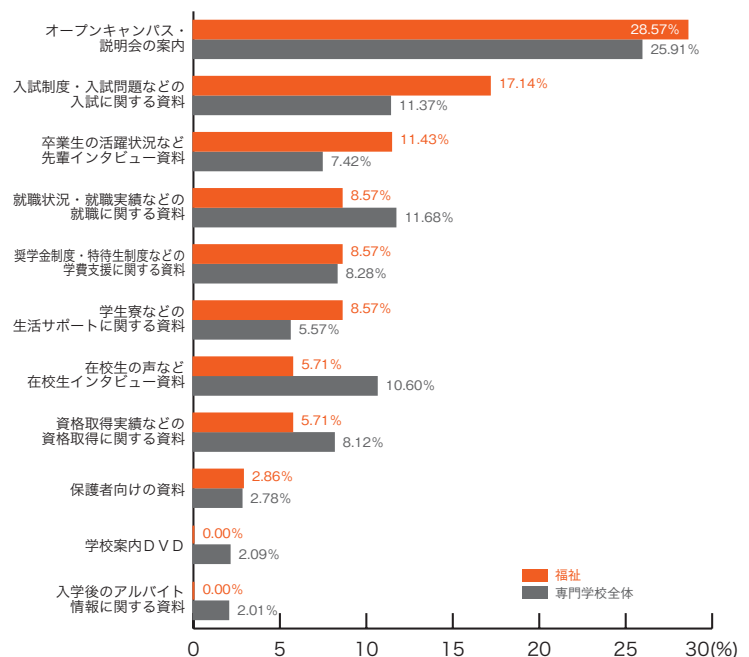

■福祉

	福祉	専門学校全体
オープンキャンパス・説明会の案内	28.57	25.91
入試制度・入試問題などの入試に関する資料	17.14	11.37
卒業生の活躍状況など先輩インタビュー資料	11.43	7.42
就職状況・就職実績などの就職に関する資料	8.57	11.68
奨学金制度・特待生制度などの学費支援に関する資料	8.57	8.28
学生寮などの生活サポートに関する資料	8.57	5.57
在校生の声など在校生インタビュー資料	5.71	10.60
資格取得実績などの資格取得に関する資料	5.71	8.12
保護者向けの資料	2.86	2.78
学校案内DVD	0.00	2.09
入学後のアルバイト情報に関する資料	0.00	2.01
その他	2.86	4.18
	(%)	(%)