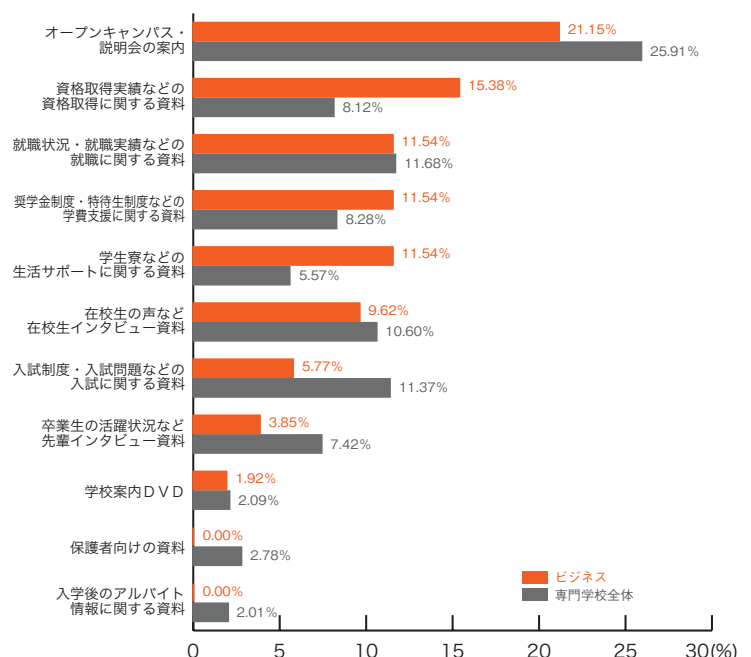

■ビジネス

	ビジネス	専門学校 全体
オープンキャンパス・説明会の案内	21.15	25.91
資格取得実績などの資格取得に関する資料	15.38	8.12
就職状況・就職実績などの就職に関する資料	11.54	11.68
奨学金制度・特待生制度などの学費支援に関する資料	11.54	8.28
学生寮などの生活サポートに関する資料	11.54	5.57
在校生の声など在校生インタビュー資料	9.62	10.60
入試制度・入試問題などの入試に関する資料	5.77	11.37
卒業生の活躍状況など先輩インタビュー資料	3.85	7.42
学校案内DVD	1.92	2.09
保護者向けの資料	0.00	2.78
入学後のアルバイト情報に関する資料	0.00	2.01
その他	7.69	4.18
	(%)	(%)