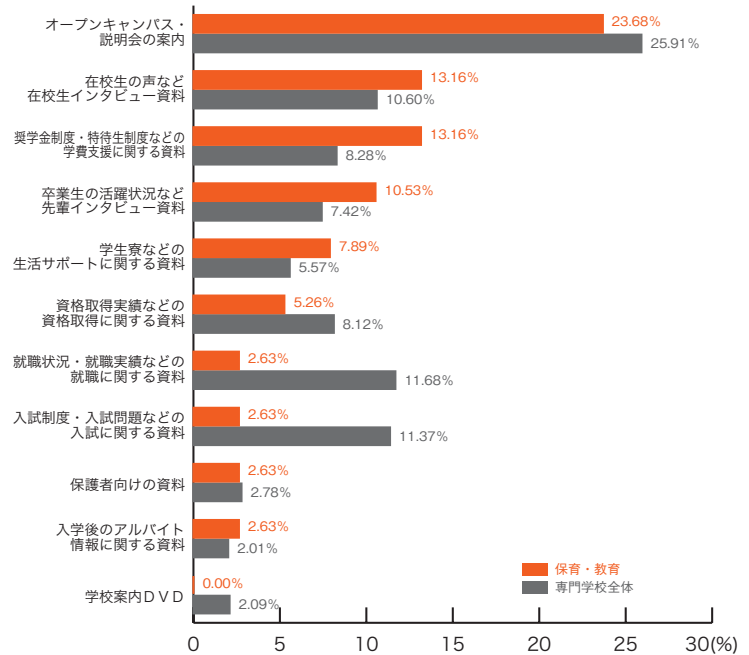

6) 資料の良い内容 専門学校ジャンル別集計

■動物・植物・フラワー

	動物・植物 フラワー	専門学校 全体
オープンキャンパス・説明会の案内	36.84	25.91
資格取得実績などの資格取得に関する資料	15.79	8.12
就職状況・就職実績などの就職に関する資料	13.16	11.68
在校生の声など在校生インタビュー資料	10.53	10.60
卒業生の活躍状況など先輩インタビュー資料	10.53	7.42
入試制度・入試問題などの入試に関する資料	5.26	11.37
奨学金制度・特待生制度などの学費支援に関する資料	2.63	8.28
入学後のアルバイト情報に関する資料	2.63	2.01
学生寮などの生活サポートに関する資料	0.00	5.57
保護者向けの資料	0.00	2.78
学校案内DVD	0.00	2.09
その他	2.63	4.18
	(%)	(%)

■理容・美容・メイク

	理容・美容 メイク	専門学校 全体
オープンキャンパス・説明会の案内	25.76	25.91
在校生の声など在校生インタビュー資料	14.39	10.60
就職状況・就職実績などの就職に関する資料	12.88	11.68
入試制度・入試問題などの入試に関する資料	10.61	11.37
卒業生の活躍状況など先輩インタビュー資料	10.61	7.42
奨学金制度・特待生制度などの学費支援に関する資料	6.82	8.28
保護者向けの資料	5.30	2.78
資格取得実績などの資格取得に関する資料	4.55	8.12
学校案内DVD	3.79	2.09
入学後のアルバイト情報に関する資料	2.27	2.01
学生寮などの生活サポートに関する資料	1.52	5.57
その他	1.52	4.18
	(%)	(%)

専門学校ジャンル別集計
 6) 資料の良い内容

■保育・教育

	保育・教育	専門学校全体
オープンキャンパス・説明会の案内	23.68	25.91
在校生の声など在校生インタビュー資料	13.16	10.60
奨学金制度・特待生制度などの学費支援に関する資料	13.16	8.28
卒業生の活躍状況など先輩インタビュー資料	10.53	7.42
学生寮などの生活サポートに関する資料	7.89	5.57
資格取得実績などの資格取得に関する資料	5.26	8.12
就職状況・就職実績などの就職に関する資料	2.63	11.68
入試制度・入試問題などの入試に関する資料	2.63	11.37
保護者向けの資料	2.63	2.78
入学後のアルバイト情報に関する資料	2.63	2.01
学校案内DVD	0.00	2.09
その他	15.79	4.18
	(%)	(%)