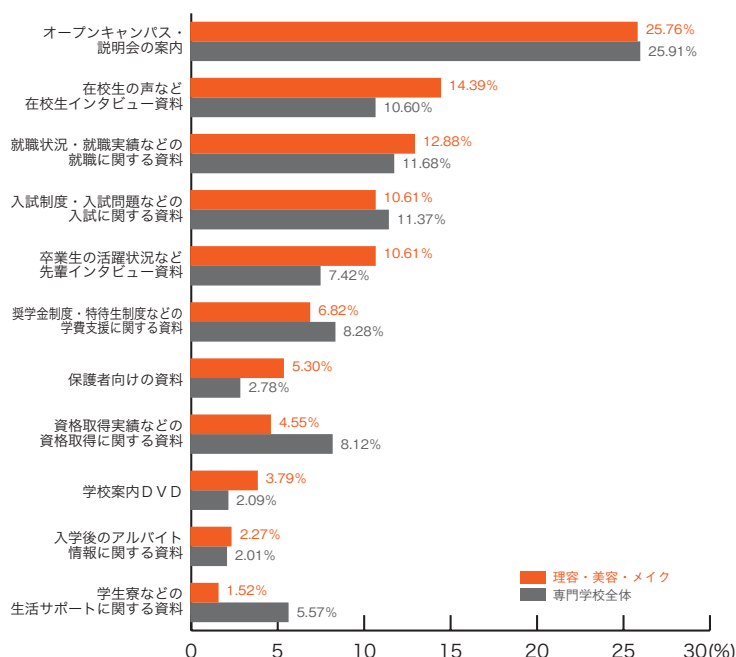

6) 資料の良い内容 専門学校ジャンル別集計

■動物・植物・フラワー

	動物・植物 フラワー	専門学校 全体
オープンキャンパス・説明会の案内	36.84	25.91
資格取得実績などの資格取得に関する資料	15.79	8.12
就職状況・就職実績などの就職に関する資料	13.16	11.68
在校生の声など在校生インタビュー資料	10.53	10.60
卒業生の活躍状況など先輩インタビュー資料	10.53	7.42
入試制度・入試問題などの入試に関する資料	5.26	11.37
奨学金制度・特待生制度などの学費支援に関する資料	2.63	8.28
入学後のアルバイト情報に関する資料	2.63	2.01
学生寮などの生活サポートに関する資料	0.00	5.57
保護者向けの資料	0.00	2.78
学校案内DVD	0.00	2.09
その他	2.63	4.18
	(%)	(%)

■理容・美容・メイク

	理容・美容 メイク	専門学校 全体
オープンキャンパス・説明会の案内	25.76	25.91
在校生の声など在校生インタビュー資料	14.39	10.60
就職状況・就職実績などの就職に関する資料	12.88	11.68
入試制度・入試問題などの入試に関する資料	10.61	11.37
卒業生の活躍状況など先輩インタビュー資料	10.61	7.42
奨学金制度・特待生制度などの学費支援に関する資料	6.82	8.28
保護者向けの資料	5.30	2.78
資格取得実績などの資格取得に関する資料	4.55	8.12
学校案内DVD	3.79	2.09
入学後のアルバイト情報に関する資料	2.27	2.01
学生寮などの生活サポートに関する資料	1.52	5.57
その他	1.52	4.18
	(%)	(%)