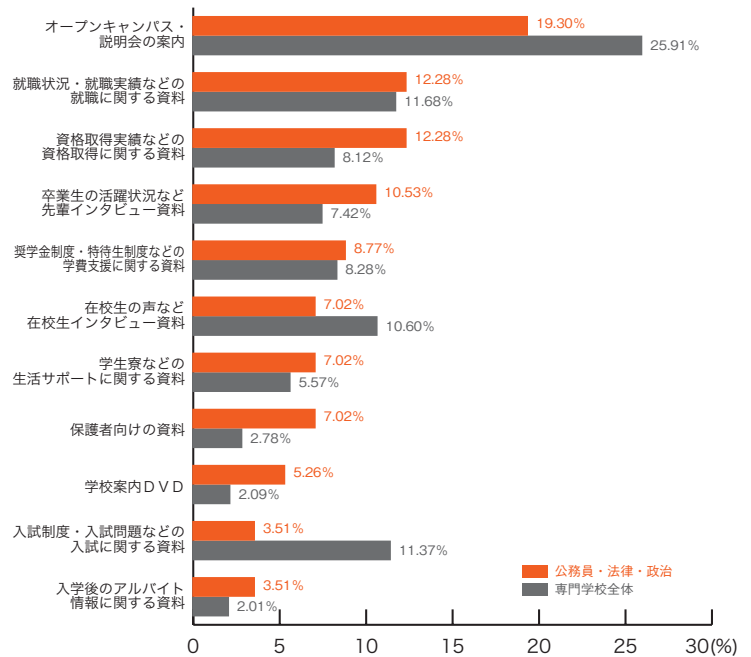

専門学校進学者調査 2009

6) 資料の良い内容 専門学校ジャンル別集計

※ジャンルごとの全回答数を母数とした各選択肢の割合として算出。

■公務員・法律・政治

	公務員 法律・政治	専門学校 全体
オープンキャンパス・説明会の案内	19.30	25.91
就職状況・就職実績などの就職に関する資料	12.28	11.68
資格取得実績などの資格取得に関する資料	12.28	8.12
卒業生の活躍状況など先輩インタビュー資料	10.53	7.42
奨学金制度・特待生制度などの学費支援に関する資料	8.77	8.28
在校生の声など在校生インタビュー資料	7.02	10.60
学生寮などの生活サポートに関する資料	7.02	5.57
保護者向けの資料	7.02	2.78
学校案内DVD	5.26	2.09
入試制度・入試問題などの入試に関する資料	3.51	11.37
入学後のアルバイト情報に関する資料	3.51	2.01
その他	3.51	4.18
	(%)	(%)