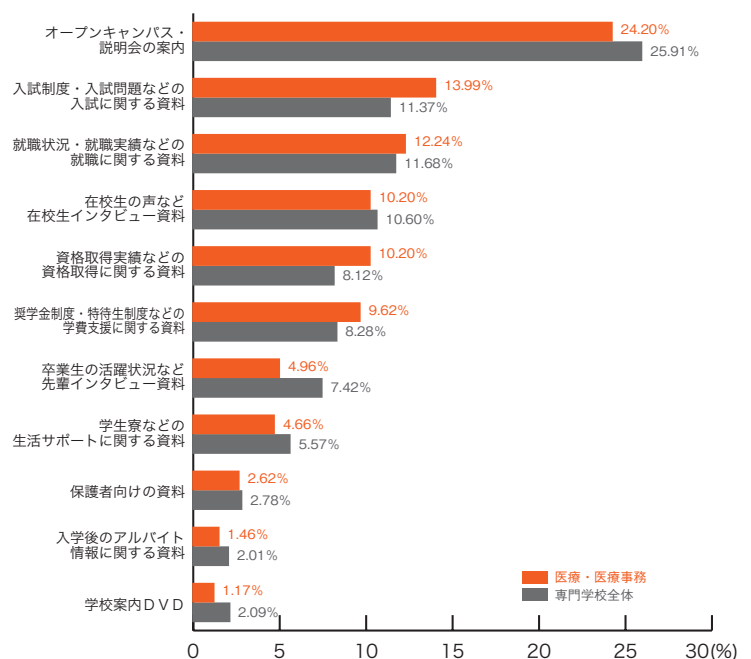

医療・医療事務

	医療 医療事務	専門学校 全体
オープンキャンパス・説明会の案内	24.20	25.91
入試制度・入試問題などの入試に関する資料	13.99	11.37
就職状況・就職実績などの就職に関する資料	12.24	11.68
在校生の声など在校生インタビュー資料	10.20	10.60
資格取得実績などの資格取得に関する資料	10.20	8.12
奨学金制度・特待生制度などの学費支援に関する資料	9.62	8.28
卒業生の活躍状況など先輩インタビュー資料	4.96	7.42
学生寮などの生活サポートに関する資料	4.66	5.57
保護者向けの資料	2.62	2.78
入学後のアルバイト情報に関する資料	1.46	2.01
学校案内DVD	1.17	2.09
その他	4.66	4.18
	(%)	(%)