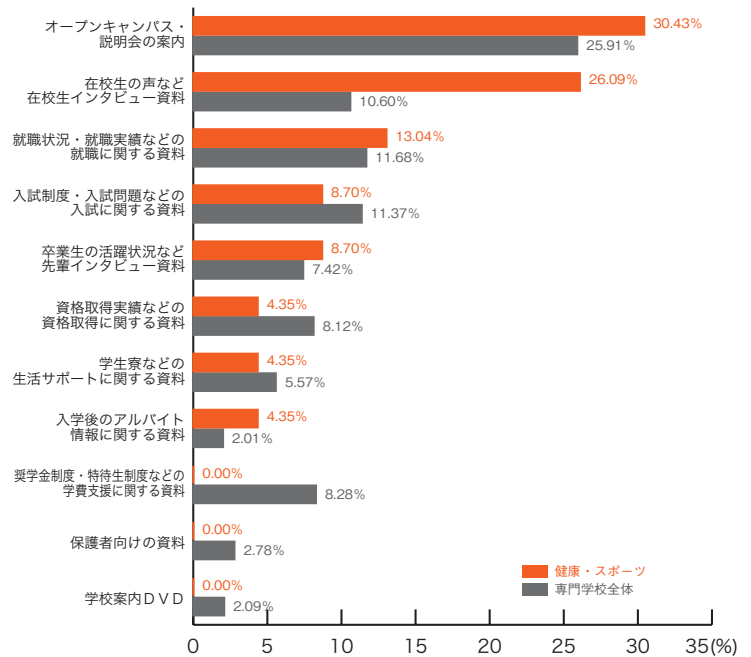

専門学校ジャンル別集計
 6) 資料の良い内容

■保育・教育

	保育・教育	専門学校全体
オープンキャンパス・説明会の案内	23.68	25.91
在校生の声など在校生インタビュー資料	13.16	10.60
奨学金制度・特待生制度などの学費支援に関する資料	13.16	8.28
卒業生の活躍状況など先輩インタビュー資料	10.53	7.42
学生寮などの生活サポートに関する資料	7.89	5.57
資格取得実績などの資格取得に関する資料	5.26	8.12
就職状況・就職実績などの就職に関する資料	2.63	11.68
入試制度・入試問題などの入試に関する資料	2.63	11.37
保護者向けの資料	2.63	2.78
入学後のアルバイト情報に関する資料	2.63	2.01
学校案内DVD	0.00	2.09
その他	15.79	4.18
	(%)	(%)

■福祉

	福祉	専門学校全体
オープンキャンパス・説明会の案内	28.57	25.91
入試制度・入試問題などの入試に関する資料	17.14	11.37
卒業生の活躍状況など先輩インタビュー資料	11.43	7.42
就職状況・就職実績などの就職に関する資料	8.57	11.68
奨学金制度・特待生制度などの学費支援に関する資料	8.57	8.28
学生寮などの生活サポートに関する資料	8.57	5.57
在校生の声など在校生インタビュー資料	5.71	10.60
資格取得実績などの資格取得に関する資料	5.71	8.12
保護者向けの資料	2.86	2.78
学校案内DVD	0.00	2.09
入学後のアルバイト情報に関する資料	0.00	2.01
その他	2.86	4.18
	(%)	(%)

6) 資料の良い内容 専門学校ジャンル別集計

健康・スポーツ

	健康 スポーツ	専門学校 全体
オープンキャンパス・説明会の案内	30.43	25.91
在校生の声など在校生インタビュー資料	26.09	10.60
就職状況・就職実績などの就職に関する資料	13.04	11.68
入試制度・入試問題などの入試に関する資料	8.70	11.37
卒業生の活躍状況など先輩インタビュー資料	8.70	7.42
資格取得実績などの資格取得に関する資料	4.35	8.12
学生寮などの生活サポートに関する資料	4.35	5.57
入学後のアルバイト情報に関する資料	4.35	2.01
奨学金制度・特待生制度などの学費支援に関する資料	0.00	8.28
保護者向けの資料	0.00	2.78
学校案内DVD	0.00	2.09
その他	0.00	4.18
	(%)	(%)