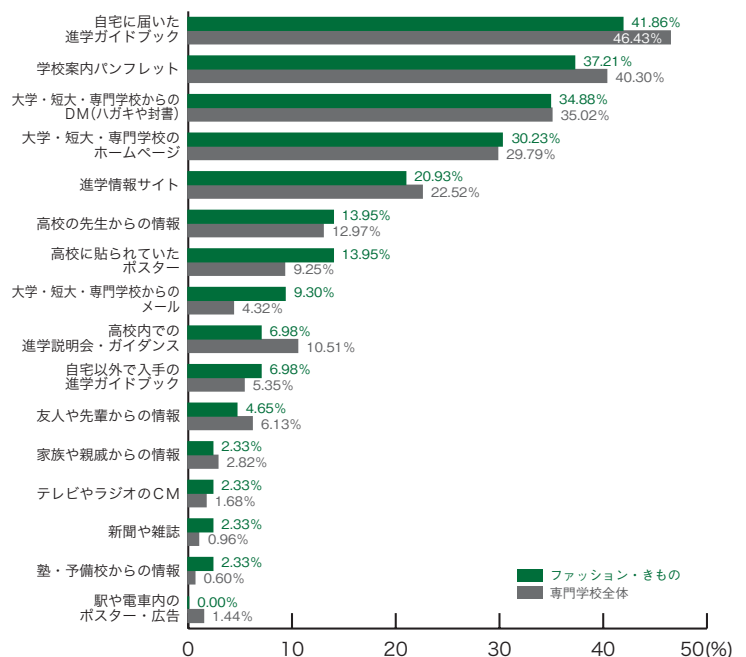

専門学校ジャンル別集計

7) 学校説明会を知ったもの

■旅行・観光・ホテル・エアライン

	旅行・観光 ホテル・エアライン	専門学校 全体
自宅に届いた進学ガイドブック	52.33	46.43
大学・短大・専門学校からのDM (ハガキや封書)	45.35	35.02
学校案内パンフレット	40.70	40.30
大学・短大・専門学校のホームページ	27.91	29.79
進学情報サイト	15.12	22.52
高校内での進学説明会・ガイダンス	11.63	10.51
高校に貼られていたポスター	11.63	9.25
友人や先輩からの情報	8.14	6.13
自宅以外で入手の進学ガイドブック	4.65	5.35
大学・短大・専門学校からのメール	4.65	4.32
高校の先生からの情報	3.49	12.97
新聞や雑誌	3.49	0.96
テレビやラジオのCM	2.33	1.68
駅や電車内のポスター・広告	1.16	1.44
家族や親戚からの情報	0.00	2.82
塾・予備校からの情報	0.00	0.60
その他	0.00	1.14
	(%)	(%)

学校説明会

■音楽・イベント

	音楽 イベント	専門学校 全体
自宅に届いた進学ガイドブック	47.83	46.43
大学・短大・専門学校からのDM (ハガキや封書)	42.03	35.02
学校案内パンフレット	39.13	40.30
進学情報サイト	28.99	22.52
大学・短大・専門学校のホームページ	27.54	29.79
自宅以外で入手の進学ガイドブック	7.25	5.35
高校内での進学説明会・ガイダンス	5.80	10.51
高校に貼られていたポスター	4.35	9.25
友人や先輩からの情報	2.90	6.13
大学・短大・専門学校からのメール	1.45	4.32
家族や親戚からの情報	1.45	2.82
高校の先生からの情報	0.00	12.97
テレビやラジオのCM	0.00	1.68
駅や電車内のポスター・広告	0.00	1.44
新聞や雑誌	0.00	0.96
塾・予備校からの情報	0.00	0.60
その他	0.00	1.14
	(%)	(%)

7) 学校説明会を知ったもの 専門学校ジャンル別集計

■デザイン・写真・芸術

	デザイン 写真・芸術	専門学校 全体
自宅に届いた進学ガイドブック	53.23	46.43
大学・短大・専門学校のホームページ	43.55	29.79
大学・短大・専門学校からのDM (ハガキや封書)	40.32	35.02
学校案内パンフレット	33.87	40.30
進学情報サイト	30.65	22.52
高校の先生からの情報	16.13	12.97
高校に貼られていたポスター	14.52	9.25
高校内での進学説明会・ガイダンス	9.68	10.51
自宅以外で入手の進学ガイドブック	3.23	5.35
テレビやラジオのCM	3.23	1.68
友人や先輩からの情報	1.61	6.13
大学・短大・専門学校からのメール	1.61	4.32
家族や親戚からの情報	0.00	2.82
駅や電車内のポスター・広告	0.00	1.44
新聞や雑誌	0.00	0.96
塾・予備校からの情報	0.00	0.60
その他	1.61	1.14
	(%)	(%)

■ファッション・きもの

	ファッション きもの	専門学校 全体
自宅に届いた進学ガイドブック	41.86	46.43
学校案内パンフレット	37.21	40.30
大学・短大・専門学校からのDM (ハガキや封書)	34.88	35.02
大学・短大・専門学校のホームページ	30.23	29.79
進学情報サイト	20.93	22.52
高校の先生からの情報	13.95	12.97
高校に貼られていたポスター	13.95	9.25
大学・短大・専門学校からのメール	9.30	4.32
高校内での進学説明会・ガイダンス	6.98	10.51
自宅以外で入手の進学ガイドブック	6.98	5.35
友人や先輩からの情報	4.65	6.13
家族や親戚からの情報	2.33	2.82
テレビやラジオのCM	2.33	1.68
新聞や雑誌	2.33	0.96
塾・予備校からの情報	2.33	0.60
駅や電車内のポスター・広告	0.00	1.44
その他	0.00	1.14
	(%)	(%)