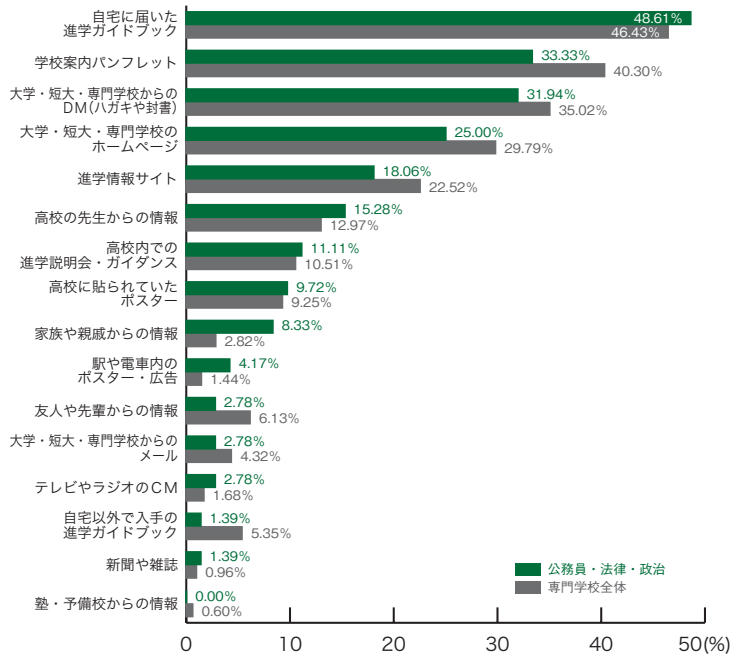

専門学校進学者調査 2009

7) 学校説明会を知ったもの 専門学校ジャンル別集計

※複数回答のため合計が100%を上回ります。

■公務員・法律・政治

	公務員 法律・政治	専門学校 全体
自宅に届いた進学ガイドブック	48.61	46.43
学校案内パンフレット	33.33	40.30
大学・短大・専門学校からのDM (ハガキや封書)	31.94	35.02
大学・短大・専門学校のホームページ	25.00	29.79
進学情報サイト	18.06	22.52
高校の先生からの情報	15.28	12.97
高校内での進学説明会・ガイダンス	11.11	10.51
高校に貼られていたポスター	9.72	9.25
家族や親戚からの情報	8.33	2.82
駅や電車内のポスター・広告	4.17	1.44
友人や先輩からの情報	2.78	6.13
大学・短大・専門学校からのメール	2.78	4.32
テレビやラジオのCM	2.78	1.68
自宅以外で入手の進学ガイドブック	1.39	5.35
新聞や雑誌	1.39	0.96
塾・予備校からの情報	0.00	0.60
その他	1.39	1.14
	(%)	(%)

■ビジネス

	ビジネス	専門学校 全体
自宅に届いた進学ガイドブック	46.15	46.43
学校案内パンフレット	42.31	40.30
大学・短大・専門学校からのDM (ハガキや封書)	38.46	35.02
進学情報サイト	26.92	22.52
大学・短大・専門学校のホームページ	23.08	29.79
高校内での進学説明会・ガイダンス	13.46	10.51
高校の先生からの情報	11.54	12.97
高校に貼られていたポスター	7.69	9.25
自宅以外で入手の進学ガイドブック	7.69	5.35
大学・短大・専門学校からのメール	7.69	4.32
友人や先輩からの情報	5.77	6.13
テレビやラジオのCM	3.85	1.68
家族や親戚からの情報	1.92	2.82
駅や電車内のポスター・広告	1.92	1.44
新聞や雑誌	0.00	0.96
塾・予備校からの情報	0.00	0.60
その他	1.92	1.14
	(%)	(%)