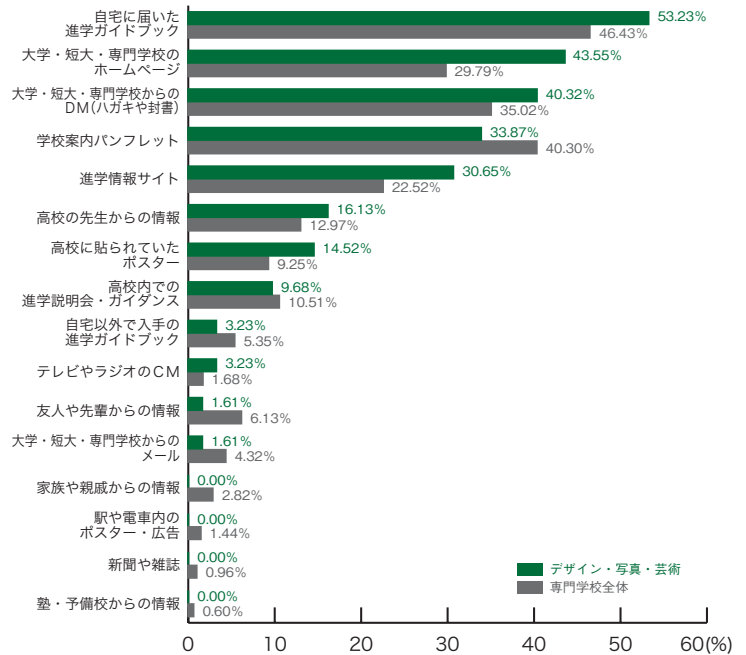

専門学校ジャンル別集計

7) 学校説明会を知ったもの

■旅行・観光・ホテル・エアライン

	旅行・観光 ホテル・エアライン	専門学校 全体
自宅に届いた進学ガイドブック	52.33	46.43
大学・短大・専門学校からのDM (ハガキや封書)	45.35	35.02
学校案内パンフレット	40.70	40.30
大学・短大・専門学校のホームページ	27.91	29.79
進学情報サイト	15.12	22.52
高校内での進学説明会・ガイダンス	11.63	10.51
高校に貼られていたポスター	11.63	9.25
友人や先輩からの情報	8.14	6.13
自宅以外で入手の進学ガイドブック	4.65	5.35
大学・短大・専門学校からのメール	4.65	4.32
高校の先生からの情報	3.49	12.97
新聞や雑誌	3.49	0.96
テレビやラジオのCM	2.33	1.68
駅や電車内のポスター・広告	1.16	1.44
家族や親戚からの情報	0.00	2.82
塾・予備校からの情報	0.00	0.60
その他	0.00	1.14
	(%)	(%)

学校説明会

■音楽・イベント

	音楽 イベント	専門学校 全体
自宅に届いた進学ガイドブック	47.83	46.43
大学・短大・専門学校からのDM (ハガキや封書)	42.03	35.02
学校案内パンフレット	39.13	40.30
進学情報サイト	28.99	22.52
大学・短大・専門学校のホームページ	27.54	29.79
自宅以外で入手の進学ガイドブック	7.25	5.35
高校内での進学説明会・ガイダンス	5.80	10.51
高校に貼られていたポスター	4.35	9.25
友人や先輩からの情報	2.90	6.13
大学・短大・専門学校からのメール	1.45	4.32
家族や親戚からの情報	1.45	2.82
高校の先生からの情報	0.00	12.97
テレビやラジオのCM	0.00	1.68
駅や電車内のポスター・広告	0.00	1.44
新聞や雑誌	0.00	0.96
塾・予備校からの情報	0.00	0.60
その他	0.00	1.14
	(%)	(%)

7) 学校説明会を知ったもの 専門学校ジャンル別集計

■デザイン・写真・芸術

	デザイン 写真・芸術	専門学校 全体
自宅に届いた進学ガイドブック	53.23	46.43
大学・短大・専門学校のホームページ	43.55	29.79
大学・短大・専門学校からのDM (ハガキや封書)	40.32	35.02
学校案内パンフレット	33.87	40.30
進学情報サイト	30.65	22.52
高校の先生からの情報	16.13	12.97
高校に貼られていたポスター	14.52	9.25
高校内での進学説明会・ガイダンス	9.68	10.51
自宅以外で入手の進学ガイドブック	3.23	5.35
テレビやラジオのCM	3.23	1.68
友人や先輩からの情報	1.61	6.13
大学・短大・専門学校からのメール	1.61	4.32
家族や親戚からの情報	0.00	2.82
駅や電車内のポスター・広告	0.00	1.44
新聞や雑誌	0.00	0.96
塾・予備校からの情報	0.00	0.60
その他	1.61	1.14
	(%)	(%)