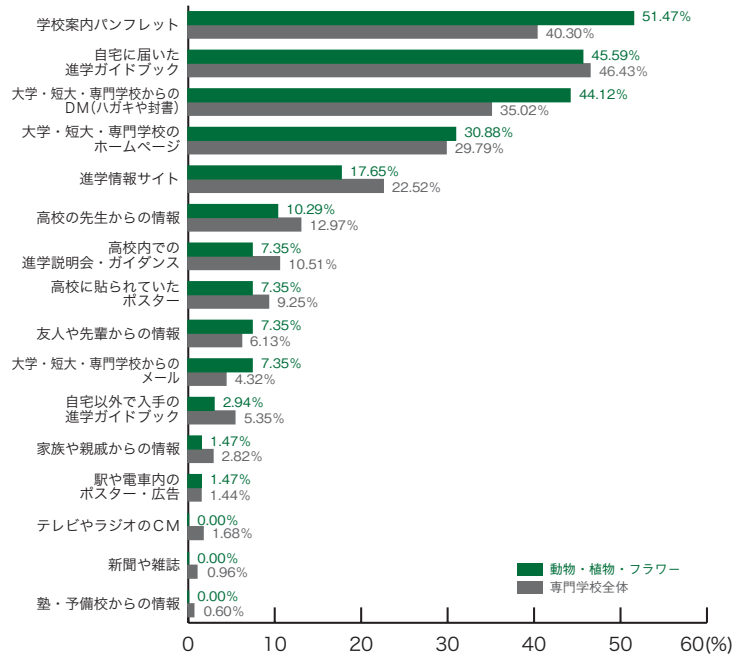

専門学校ジャンル別集計

7) 学校説明会を知ったもの

■コンピュータ・ゲーム

	コンピュータ ゲーム	専門学校 全体
自宅に届いた進学ガイドブック	50.00	46.43
大学・短大・専門学校からのDM (ハガキや封書)	38.75	35.02
学校案内パンフレット	36.25	40.30
大学・短大・専門学校のホームページ	31.25	29.79
進学情報サイト	23.75	22.52
高校内での進学説明会・ガイダンス	11.25	10.51
高校の先生からの情報	7.50	12.97
自宅以外で入手の進学ガイドブック	6.25	5.35
友人や先輩からの情報	5.00	6.13
大学・短大・専門学校からのメール	5.00	4.32
高校に貼られていたポスター	3.75	9.25
家族や親戚からの情報	3.75	2.82
テレビやラジオのCM	2.50	1.68
新聞や雑誌	1.25	0.96
塾・予備校からの情報	1.25	0.60
駅や電車内のポスター・広告	0.00	1.44
その他	0.00	1.14
	(%)	(%)

学校説明会

■自動車・航空技術

	自動車 航空技術	専門学校 全体
学校案内パンフレット	47.41	40.30
大学・短大・専門学校からのDM (ハガキや封書)	43.10	35.02
自宅に届いた進学ガイドブック	41.38	46.43
大学・短大・専門学校のホームページ	26.72	29.79
進学情報サイト	15.52	22.52
高校の先生からの情報	13.79	12.97
高校内での進学説明会・ガイダンス	6.90	10.51
大学・短大・専門学校からのメール	6.90	4.32
家族や親戚からの情報	6.90	2.82
高校に貼られていたポスター	6.03	9.25
友人や先輩からの情報	5.17	6.13
自宅以外で入手の進学ガイドブック	3.45	5.35
新聞や雑誌	1.72	0.96
駅や電車内のポスター・広告	0.86	1.44
塾・予備校からの情報	0.86	0.60
テレビやラジオのCM	0.00	1.68
その他	2.59	1.14
	(%)	(%)

7) 学校説明会を知ったもの 専門学校ジャンル別集計

■動物・植物・フラワー

	動物・植物 フラワー	専門学校 全体
学校案内パンフレット	51.47	40.30
自宅に届いた進学ガイドブック	45.59	46.43
大学・短大・専門学校からのDM (ハガキや封書)	44.12	35.02
大学・短大・専門学校のホームページ	30.88	29.79
進学情報サイト	17.65	22.52
高校の先生からの情報	10.29	12.97
高校内での進学説明会・ガイダンス	7.35	10.51
高校に貼られていたポスター	7.35	9.25
友人や先輩からの情報	7.35	6.13
大学・短大・専門学校からのメール	7.35	4.32
自宅以外で入手の進学ガイドブック	2.94	5.35
家族や親戚からの情報	1.47	2.82
駅や電車内のポスター・広告	1.47	1.44
テレビやラジオのCM	0.00	1.68
新聞や雑誌	0.00	0.96
塾・予備校からの情報	0.00	0.60
その他	0.00	1.14
	(%)	(%)