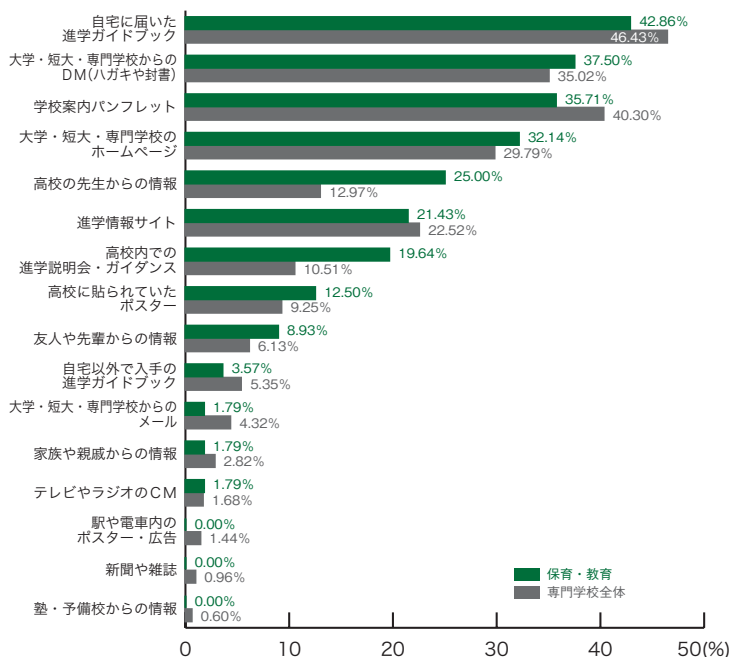

7) 学校説明会を知ったもの 専門学校ジャンル別集計

■動物・植物・フラワー

	動物・植物 フラワー	専門学校 全体
学校案内パンフレット	51.47	40.30
自宅に届いた進学ガイドブック	45.59	46.43
大学・短大・専門学校からのDM (ハガキや封書)	44.12	35.02
大学・短大・専門学校のホームページ	30.88	29.79
進学情報サイト	17.65	22.52
高校の先生からの情報	10.29	12.97
高校内での進学説明会・ガイダンス	7.35	10.51
高校に貼られていたポスター	7.35	9.25
友人や先輩からの情報	7.35	6.13
大学・短大・専門学校からのメール	7.35	4.32
自宅以外で入手の進学ガイドブック	2.94	5.35
家族や親戚からの情報	1.47	2.82
駅や電車内のポスター・広告	1.47	1.44
テレビやラジオのCM	0.00	1.68
新聞や雑誌	0.00	0.96
塾・予備校からの情報	0.00	0.60
その他	0.00	1.14
	(%)	(%)

■理容・美容・メイク

	理容・美容 メイク	専門学校 全体
学校案内パンフレット	41.52	40.30
自宅に届いた進学ガイドブック	40.94	46.43
大学・短大・専門学校からのDM (ハガキや封書)	35.09	35.02
大学・短大・専門学校のホームページ	30.99	29.79
進学情報サイト	22.22	22.52
友人や先輩からの情報	12.28	6.13
高校内での進学説明会・ガイダンス	11.70	10.51
高校に貼られていたポスター	11.70	9.25
高校の先生からの情報	10.53	12.97
自宅以外で入手の進学ガイドブック	4.68	5.35
大学・短大・専門学校からのメール	4.68	4.32
家族や親戚からの情報	2.92	2.82
テレビやラジオのCM	2.34	1.68
駅や電車内のポスター・広告	2.34	1.44
新聞や雑誌	1.75	0.96
塾・予備校からの情報	0.00	0.60
その他	1.17	1.14
	(%)	(%)

専門学校ジャンル別集計

7) 学校説明会を知ったもの

■保育・教育

	保育・教育	専門学校全体
自宅に届いた進学ガイドブック	42.86	46.43
大学・短大・専門学校からのDM (ハガキや封書)	37.50	35.02
学校案内パンフレット	35.71	40.30
大学・短大・専門学校のホームページ	32.14	29.79
高校の先生からの情報	25.00	12.97
進学情報サイト	21.43	22.52
高校内での進学説明会・ガイダンス	19.64	10.51
高校に貼られていたポスター	12.50	9.25
友人や先輩からの情報	8.93	6.13
自宅以外で入手の進学ガイドブック	3.57	5.35
大学・短大・専門学校からのメール	1.79	4.32
家族や親戚からの情報	1.79	2.82
テレビやラジオのCM	1.79	1.68
駅や電車内のポスター・広告	0.00	1.44
新聞や雑誌	0.00	0.96
塾・予備校からの情報	0.00	0.60
その他	1.79	1.14
	(%)	(%)