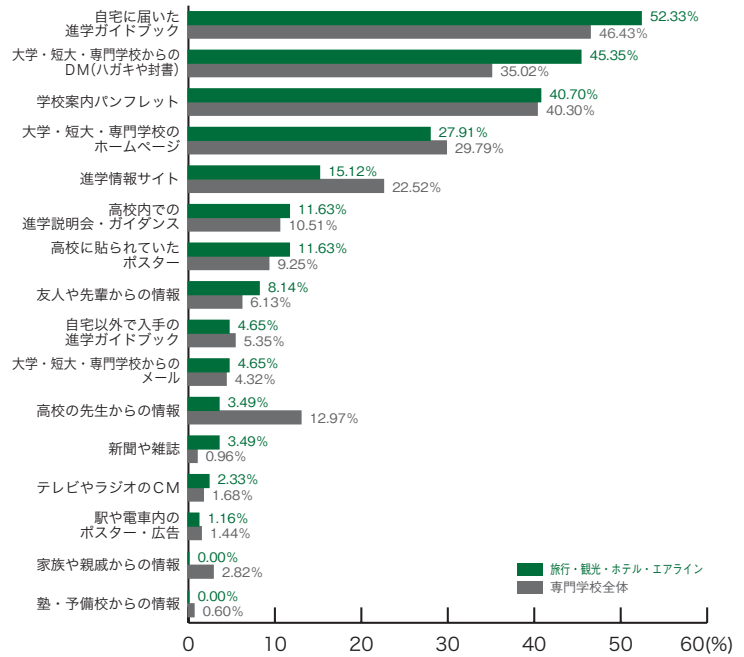

専門学校進学者調査 2009

7) 学校説明会を知ったもの 専門学校ジャンル別集計

※複数回答のため合計が100%を上回ります。

■公務員・法律・政治

	公務員 法律・政治	専門学校 全体
自宅に届いた進学ガイドブック	48.61	46.43
学校案内パンフレット	33.33	40.30
大学・短大・専門学校からのDM (ハガキや封書)	31.94	35.02
大学・短大・専門学校のホームページ	25.00	29.79
進学情報サイト	18.06	22.52
高校の先生からの情報	15.28	12.97
高校内での進学説明会・ガイダンス	11.11	10.51
高校に貼られていたポスター	9.72	9.25
家族や親戚からの情報	8.33	2.82
駅や電車内のポスター・広告	4.17	1.44
友人や先輩からの情報	2.78	6.13
大学・短大・専門学校からのメール	2.78	4.32
テレビやラジオのCM	2.78	1.68
自宅以外で入手の進学ガイドブック	1.39	5.35
新聞や雑誌	1.39	0.96
塾・予備校からの情報	0.00	0.60
その他	1.39	1.14
	(%)	(%)

■ビジネス

	ビジネス	専門学校 全体
自宅に届いた進学ガイドブック	46.15	46.43
学校案内パンフレット	42.31	40.30
大学・短大・専門学校からのDM (ハガキや封書)	38.46	35.02
進学情報サイト	26.92	22.52
大学・短大・専門学校のホームページ	23.08	29.79
高校内での進学説明会・ガイダンス	13.46	10.51
高校の先生からの情報	11.54	12.97
高校に貼られていたポスター	7.69	9.25
自宅以外で入手の進学ガイドブック	7.69	5.35
大学・短大・専門学校からのメール	7.69	4.32
友人や先輩からの情報	5.77	6.13
テレビやラジオのCM	3.85	1.68
家族や親戚からの情報	1.92	2.82
駅や電車内のポスター・広告	1.92	1.44
新聞や雑誌	0.00	0.96
塾・予備校からの情報	0.00	0.60
その他	1.92	1.14
	(%)	(%)

専門学校ジャンル別集計

7) 学校説明会を知ったもの

■旅行・観光・ホテル・エアライン

	旅行・観光 ホテル・エアライン	専門学校 全体
自宅に届いた進学ガイドブック	52.33	46.43
大学・短大・専門学校からのDM (ハガキや封書)	45.35	35.02
学校案内パンフレット	40.70	40.30
大学・短大・専門学校のホームページ	27.91	29.79
進学情報サイト	15.12	22.52
高校内での進学説明会・ガイダンス	11.63	10.51
高校に貼られていたポスター	11.63	9.25
友人や先輩からの情報	8.14	6.13
自宅以外で入手の進学ガイドブック	4.65	5.35
大学・短大・専門学校からのメール	4.65	4.32
高校の先生からの情報	3.49	12.97
新聞や雑誌	3.49	0.96
テレビやラジオのCM	2.33	1.68
駅や電車内のポスター・広告	1.16	1.44
家族や親戚からの情報	0.00	2.82
塾・予備校からの情報	0.00	0.60
その他	0.00	1.14
	(%)	(%)