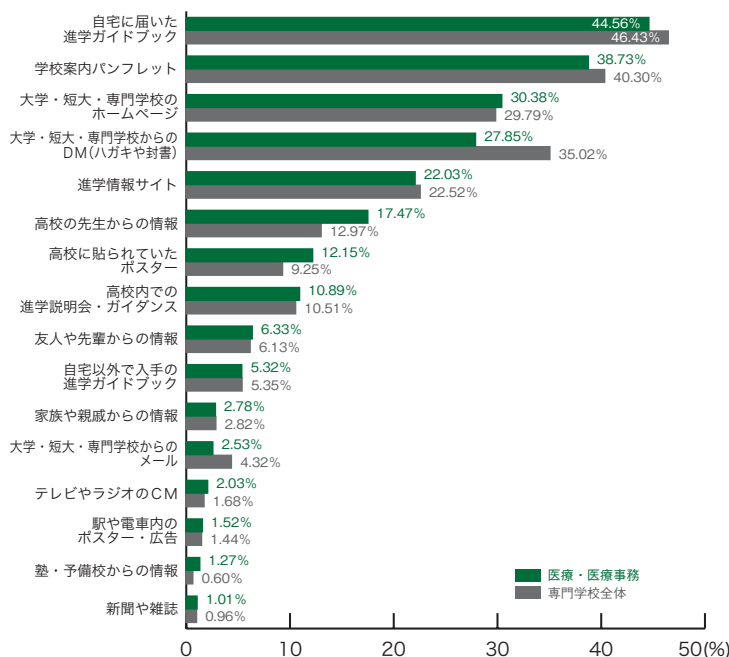

医療・医療事務

	医療 医療事務	専門学校 全体
自宅に届いた進学ガイドブック	44.56	46.43
学校案内パンフレット	38.73	40.30
大学・短大・専門学校のホームページ	30.38	29.79
大学・短大・専門学校からのDM (ハガキや封書)	27.85	35.02
進学情報サイト	22.03	22.52
高校の先生からの情報	17.47	12.97
高校に貼られていたポスター	12.15	9.25
高校内での進学説明会・ガイダンス	10.89	10.51
友人や先輩からの情報	6.33	6.13
自宅以外で入手の進学ガイドブック	5.32	5.35
家族や親戚からの情報	2.78	2.82
大学・短大・専門学校からのメール	2.53	4.32
テレビやラジオのCM	2.03	1.68
駅や電車内のポスター・広告	1.52	1.44
塾・予備校からの情報	1.27	0.60
新聞や雑誌	1.01	0.96
その他	0.76	1.14
	(%)	(%)