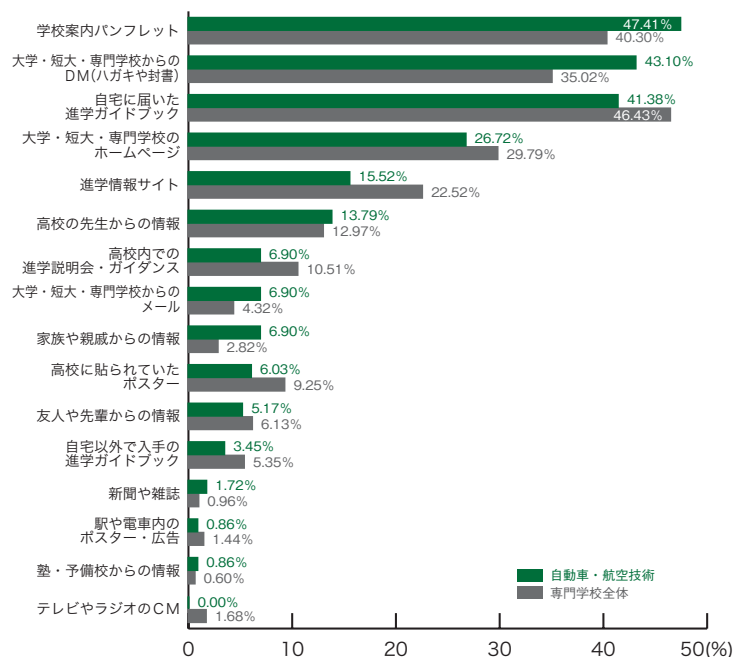

■自動車・航空技術

	自動車 航空技術	専門学校 全体
学校案内パンフレット	47.41	40.30
大学・短大・専門学校からのDM (ハガキや封書)	43.10	35.02
自宅に届いた進学ガイドブック	41.38	46.43
大学・短大・専門学校のホームページ	26.72	29.79
進学情報サイト	15.52	22.52
高校の先生からの情報	13.79	12.97
高校内での進学説明会・ガイダンス	6.90	10.51
大学・短大・専門学校からのメール	6.90	4.32
家族や親戚からの情報	6.90	2.82
高校に貼られていたポスター	6.03	9.25
友人や先輩からの情報	5.17	6.13
自宅以外で入手の進学ガイドブック	3.45	5.35
新聞や雑誌	1.72	0.96
駅や電車内のポスター・広告	0.86	1.44
塾・予備校からの情報	0.86	0.60
テレビやラジオのCM	0.00	1.68
その他	2.59	1.14
	(%)	(%)