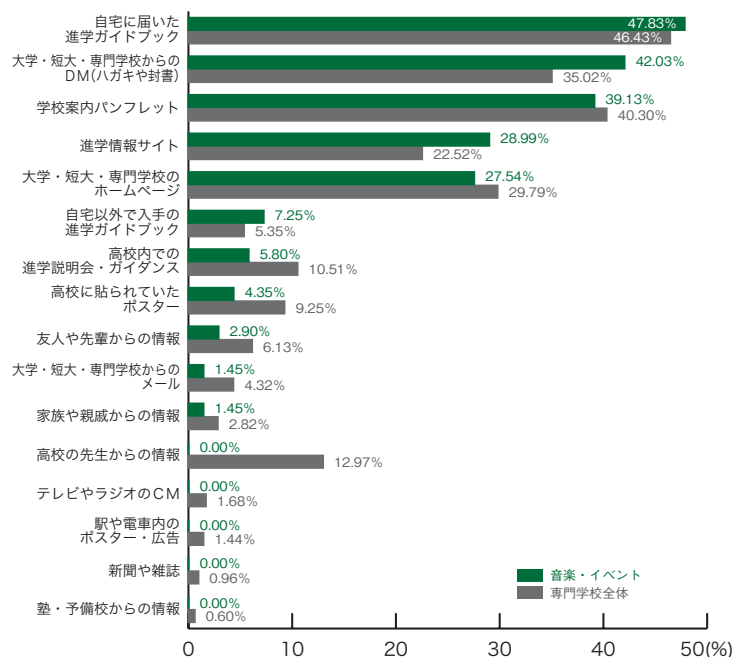

専門学校進学者調査 2009

7) 学校説明会を知ったもの 専門学校ジャンル別集計

※複数回答のため合計が100%を上回ります。

■公務員・法律・政治

	公務員 法律・政治	専門学校 全体
自宅に届いた進学ガイドブック	48.61	46.43
学校案内パンフレット	33.33	40.30
大学・短大・専門学校からのDM (ハガキや封書)	31.94	35.02
大学・短大・専門学校のホームページ	25.00	29.79
進学情報サイト	18.06	22.52
高校の先生からの情報	15.28	12.97
高校内での進学説明会・ガイダンス	11.11	10.51
高校に貼られていたポスター	9.72	9.25
家族や親戚からの情報	8.33	2.82
駅や電車内のポスター・広告	4.17	1.44
友人や先輩からの情報	2.78	6.13
大学・短大・専門学校からのメール	2.78	4.32
テレビやラジオのCM	2.78	1.68
自宅以外で入手の進学ガイドブック	1.39	5.35
新聞や雑誌	1.39	0.96
塾・予備校からの情報	0.00	0.60
その他	1.39	1.14
	(%)	(%)

■ビジネス

	ビジネス	専門学校 全体
自宅に届いた進学ガイドブック	46.15	46.43
学校案内パンフレット	42.31	40.30
大学・短大・専門学校からのDM (ハガキや封書)	38.46	35.02
進学情報サイト	26.92	22.52
大学・短大・専門学校のホームページ	23.08	29.79
高校内での進学説明会・ガイダンス	13.46	10.51
高校の先生からの情報	11.54	12.97
高校に貼られていたポスター	7.69	9.25
自宅以外で入手の進学ガイドブック	7.69	5.35
大学・短大・専門学校からのメール	7.69	4.32
友人や先輩からの情報	5.77	6.13
テレビやラジオのCM	3.85	1.68
家族や親戚からの情報	1.92	2.82
駅や電車内のポスター・広告	1.92	1.44
新聞や雑誌	0.00	0.96
塾・予備校からの情報	0.00	0.60
その他	1.92	1.14
	(%)	(%)

専門学校ジャンル別集計

7) 学校説明会を知ったもの

■旅行・観光・ホテル・エアライン

	旅行・観光 ホテル・エアライン	専門学校 全体
自宅に届いた進学ガイドブック	52.33	46.43
大学・短大・専門学校からのDM (ハガキや封書)	45.35	35.02
学校案内パンフレット	40.70	40.30
大学・短大・専門学校のホームページ	27.91	29.79
進学情報サイト	15.12	22.52
高校内での進学説明会・ガイダンス	11.63	10.51
高校に貼られていたポスター	11.63	9.25
友人や先輩からの情報	8.14	6.13
自宅以外で入手の進学ガイドブック	4.65	5.35
大学・短大・専門学校からのメール	4.65	4.32
高校の先生からの情報	3.49	12.97
新聞や雑誌	3.49	0.96
テレビやラジオのCM	2.33	1.68
駅や電車内のポスター・広告	1.16	1.44
家族や親戚からの情報	0.00	2.82
塾・予備校からの情報	0.00	0.60
その他	0.00	1.14
	(%)	(%)

学校説明会

■音楽・イベント

	音楽 イベント	専門学校 全体
自宅に届いた進学ガイドブック	47.83	46.43
大学・短大・専門学校からのDM (ハガキや封書)	42.03	35.02
学校案内パンフレット	39.13	40.30
進学情報サイト	28.99	22.52
大学・短大・専門学校のホームページ	27.54	29.79
自宅以外で入手の進学ガイドブック	7.25	5.35
高校内での進学説明会・ガイダンス	5.80	10.51
高校に貼られていたポスター	4.35	9.25
友人や先輩からの情報	2.90	6.13
大学・短大・専門学校からのメール	1.45	4.32
家族や親戚からの情報	1.45	2.82
高校の先生からの情報	0.00	12.97
テレビやラジオのCM	0.00	1.68
駅や電車内のポスター・広告	0.00	1.44
新聞や雑誌	0.00	0.96
塾・予備校からの情報	0.00	0.60
その他	0.00	1.14
	(%)	(%)