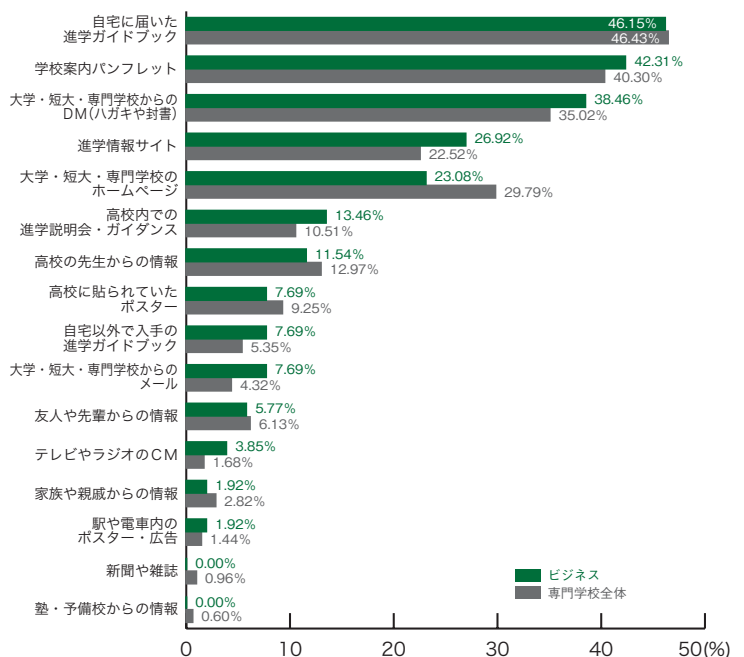

専門学校進学者調査 2009

7) 学校説明会を知ったもの 専門学校ジャンル別集計

※複数回答のため合計が100%を上回ります。

■公務員・法律・政治

	公務員 法律・政治	専門学校 全体
自宅に届いた進学ガイドブック	48.61	46.43
学校案内パンフレット	33.33	40.30
大学・短大・専門学校からのDM (ハガキや封書)	31.94	35.02
大学・短大・専門学校のホームページ	25.00	29.79
進学情報サイト	18.06	22.52
高校の先生からの情報	15.28	12.97
高校内での進学説明会・ガイダンス	11.11	10.51
高校に貼られていたポスター	9.72	9.25
家族や親戚からの情報	8.33	2.82
駅や電車内のポスター・広告	4.17	1.44
友人や先輩からの情報	2.78	6.13
大学・短大・専門学校からのメール	2.78	4.32
テレビやラジオのCM	2.78	1.68
自宅以外で入手の進学ガイドブック	1.39	5.35
新聞や雑誌	1.39	0.96
塾・予備校からの情報	0.00	0.60
その他	1.39	1.14
	(%)	(%)

■ビジネス

	ビジネス	専門学校 全体
自宅に届いた進学ガイドブック	46.15	46.43
学校案内パンフレット	42.31	40.30
大学・短大・専門学校からのDM (ハガキや封書)	38.46	35.02
進学情報サイト	26.92	22.52
大学・短大・専門学校のホームページ	23.08	29.79
高校内での進学説明会・ガイダンス	13.46	10.51
高校の先生からの情報	11.54	12.97
高校に貼られていたポスター	7.69	9.25
自宅以外で入手の進学ガイドブック	7.69	5.35
大学・短大・専門学校からのメール	7.69	4.32
友人や先輩からの情報	5.77	6.13
テレビやラジオのCM	3.85	1.68
家族や親戚からの情報	1.92	2.82
駅や電車内のポスター・広告	1.92	1.44
新聞や雑誌	0.00	0.96
塾・予備校からの情報	0.00	0.60
その他	1.92	1.14
	(%)	(%)