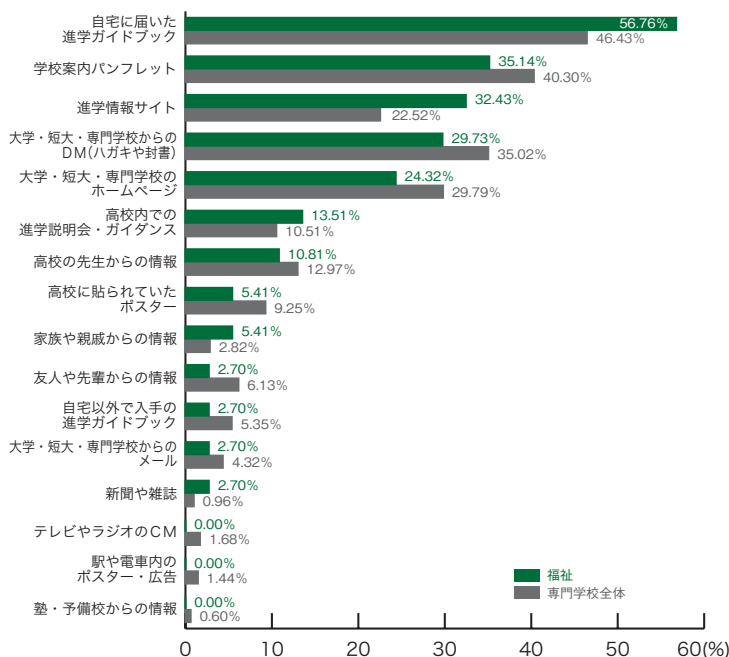

■福祉

	福祉	専門学校全体
自宅に届いた進学ガイドブック	56.76	46.43
学校案内パンフレット	35.14	40.30
進学情報サイト	32.43	22.52
大学・短大・専門学校からのDM (ハガキや封書)	29.73	35.02
大学・短大・専門学校のホームページ	24.32	29.79
高校内での進学説明会・ガイダンス	13.51	10.51
高校の先生からの情報	10.81	12.97
高校に貼られていたポスター	5.41	9.25
家族や親戚からの情報	5.41	2.82
友人や先輩からの情報	2.70	6.13
自宅以外で入手の進学ガイドブック	2.70	5.35
大学・短大・専門学校からのメール	2.70	4.32
新聞や雑誌	2.70	0.96
テレビやラジオのCM	0.00	1.68
駅や電車内のポスター・広告	0.00	1.44
塾・予備校からの情報	0.00	0.60
その他	2.70	1.14
	(%)	(%)