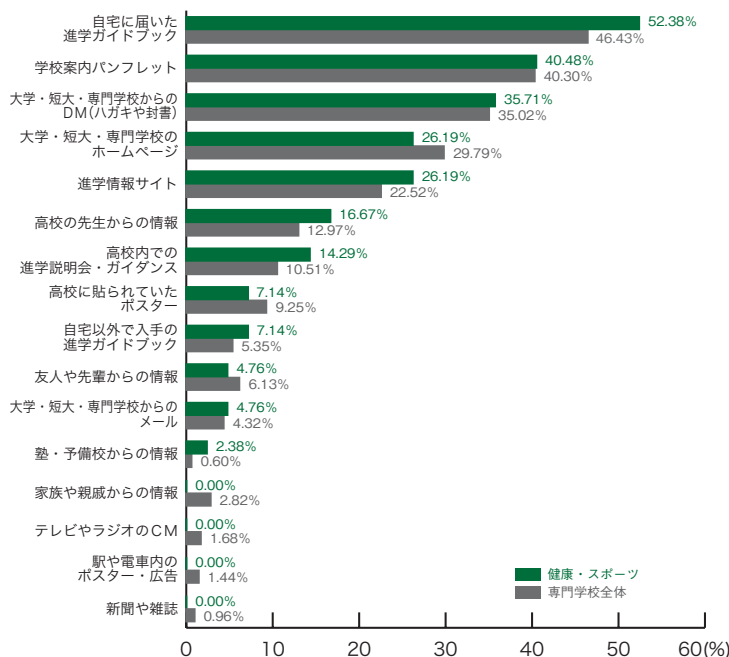

専門学校ジャンル別集計

7) 学校説明会を知ったもの

■保育・教育

	保育・教育	専門学校全体
自宅に届いた進学ガイドブック	42.86	46.43
大学・短大・専門学校からのDM (ハガキや封書)	37.50	35.02
学校案内パンフレット	35.71	40.30
大学・短大・専門学校のホームページ	32.14	29.79
高校の先生からの情報	25.00	12.97
進学情報サイト	21.43	22.52
高校内での進学説明会・ガイダンス	19.64	10.51
高校に貼られていたポスター	12.50	9.25
友人や先輩からの情報	8.93	6.13
自宅以外で入手の進学ガイドブック	3.57	5.35
大学・短大・専門学校からのメール	1.79	4.32
家族や親戚からの情報	1.79	2.82
テレビやラジオのCM	1.79	1.68
駅や電車内のポスター・広告	0.00	1.44
新聞や雑誌	0.00	0.96
塾・予備校からの情報	0.00	0.60
その他	1.79	1.14
	(%)	(%)

学校説明会

■福祉

	福祉	専門学校全体
自宅に届いた進学ガイドブック	56.76	46.43
学校案内パンフレット	35.14	40.30
進学情報サイト	32.43	22.52
大学・短大・専門学校からのDM (ハガキや封書)	29.73	35.02
大学・短大・専門学校のホームページ	24.32	29.79
高校内での進学説明会・ガイダンス	13.51	10.51
高校の先生からの情報	10.81	12.97
高校に貼られていたポスター	5.41	9.25
家族や親戚からの情報	5.41	2.82
友人や先輩からの情報	2.70	6.13
自宅以外で入手の進学ガイドブック	2.70	5.35
大学・短大・専門学校からのメール	2.70	4.32
新聞や雑誌	2.70	0.96
テレビやラジオのCM	0.00	1.68
駅や電車内のポスター・広告	0.00	1.44
塾・予備校からの情報	0.00	0.60
その他	2.70	1.14
	(%)	(%)

7) 学校説明会を知ったもの 専門学校ジャンル別集計

健康・スポーツ

	健康 スポーツ	専門学校 全体
自宅に届いた進学ガイドブック	52.38	46.43
学校案内パンフレット	40.48	40.30
大学・短大・専門学校からのDM (ハガキや封書)	35.71	35.02
大学・短大・専門学校のホームページ	26.19	29.79
進学情報サイト	26.19	22.52
高校の先生からの情報	16.67	12.97
高校内での進学説明会・ガイダンス	14.29	10.51
高校に貼られていたポスター	7.14	9.25
自宅以外で入手の進学ガイドブック	7.14	5.35
友人や先輩からの情報	4.76	6.13
大学・短大・専門学校からのメール	4.76	4.32
塾・予備校からの情報	2.38	0.60
家族や親戚からの情報	0.00	2.82
テレビやラジオのCM	0.00	1.68
駅や電車内のポスター・広告	0.00	1.44
新聞や雑誌	0.00	0.96
その他	0.00	1.14
	(%)	(%)