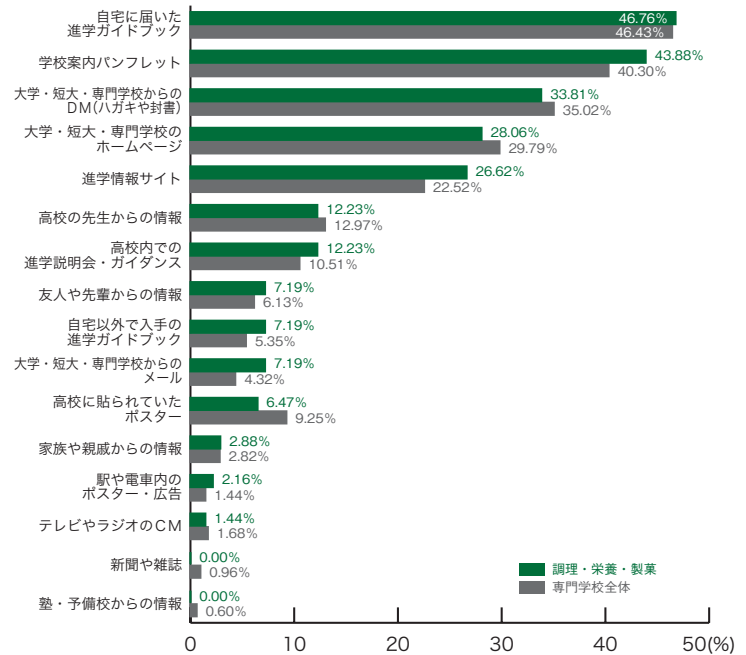

専門学校ジャンル別集計

7) 学校説明会を知ったもの

調理・栄養・製菓

	調理 栄養・製菓	専門学校 全体
自宅に届いた進学ガイドブック	46.76	46.43
学校案内パンフレット	43.88	40.30
大学・短大・専門学校からのDM (ハガキや封書)	33.81	35.02
大学・短大・専門学校のホームページ	28.06	29.79
進学情報サイト	26.62	22.52
高校の先生からの情報	12.23	12.97
高校内での進学説明会・ガイダンス	12.23	10.51
友人や先輩からの情報	7.19	6.13
自宅以外で入手の進学ガイドブック	7.19	5.35
大学・短大・専門学校からのメール	7.19	4.32
高校に貼られていたポスター	6.47	9.25
家族や親戚からの情報	2.88	2.82
駅や電車内のポスター・広告	2.16	1.44
テレビやラジオのCM	1.44	1.68
新聞や雑誌	0.00	0.96
塾・予備校からの情報	0.00	0.60
その他	1.44	1.14
	(%)	(%)

学校説明会