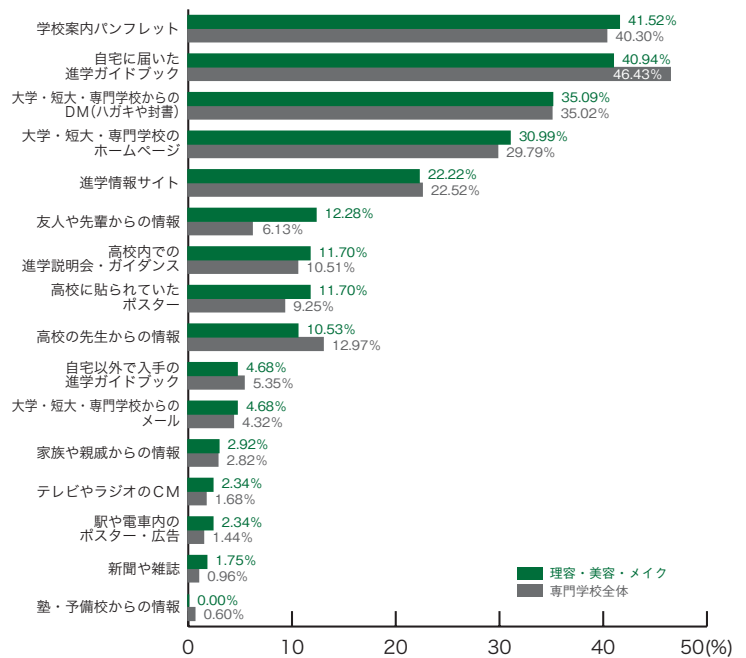

学校説明会

■自動車・航空技術

	自動車 航空技術	専門学校 全体
学校案内パンフレット	47.41	40.30
大学・短大・専門学校からのDM (ハガキや封書)	43.10	35.02
自宅に届いた進学ガイドブック	41.38	46.43
大学・短大・専門学校のホームページ	26.72	29.79
進学情報サイト	15.52	22.52
高校の先生からの情報	13.79	12.97
高校内での進学説明会・ガイダンス	6.90	10.51
大学・短大・専門学校からのメール	6.90	4.32
家族や親戚からの情報	6.90	2.82
高校に貼られていたポスター	6.03	9.25
友人や先輩からの情報	5.17	6.13
自宅以外で入手の進学ガイドブック	3.45	5.35
新聞や雑誌	1.72	0.96
駅や電車内のポスター・広告	0.86	1.44
塾・予備校からの情報	0.86	0.60
テレビやラジオのCM	0.00	1.68
その他	2.59	1.14
	(%)	(%)

7) 学校説明会を知ったもの 専門学校ジャンル別集計

■動物・植物・フラワー

	動物・植物 フラワー	専門学校 全体
学校案内パンフレット	51.47	40.30
自宅に届いた進学ガイドブック	45.59	46.43
大学・短大・専門学校からのDM (ハガキや封書)	44.12	35.02
大学・短大・専門学校のホームページ	30.88	29.79
進学情報サイト	17.65	22.52
高校の先生からの情報	10.29	12.97
高校内での進学説明会・ガイダンス	7.35	10.51
高校に貼られていたポスター	7.35	9.25
友人や先輩からの情報	7.35	6.13
大学・短大・専門学校からのメール	7.35	4.32
自宅以外で入手の進学ガイドブック	2.94	5.35
家族や親戚からの情報	1.47	2.82
駅や電車内のポスター・広告	1.47	1.44
テレビやラジオのCM	0.00	1.68
新聞や雑誌	0.00	0.96
塾・予備校からの情報	0.00	0.60
その他	0.00	1.14
	(%)	(%)

■理容・美容・メイク

	理容・美容 メイク	専門学校 全体
学校案内パンフレット	41.52	40.30
自宅に届いた進学ガイドブック	40.94	46.43
大学・短大・専門学校からのDM (ハガキや封書)	35.09	35.02
大学・短大・専門学校のホームページ	30.99	29.79
進学情報サイト	22.22	22.52
友人や先輩からの情報	12.28	6.13
高校内での進学説明会・ガイダンス	11.70	10.51
高校に貼られていたポスター	11.70	9.25
高校の先生からの情報	10.53	12.97
自宅以外で入手の進学ガイドブック	4.68	5.35
大学・短大・専門学校からのメール	4.68	4.32
家族や親戚からの情報	2.92	2.82
テレビやラジオのCM	2.34	1.68
駅や電車内のポスター・広告	2.34	1.44
新聞や雑誌	1.75	0.96
塾・予備校からの情報	0.00	0.60
その他	1.17	1.14
	(%)	(%)