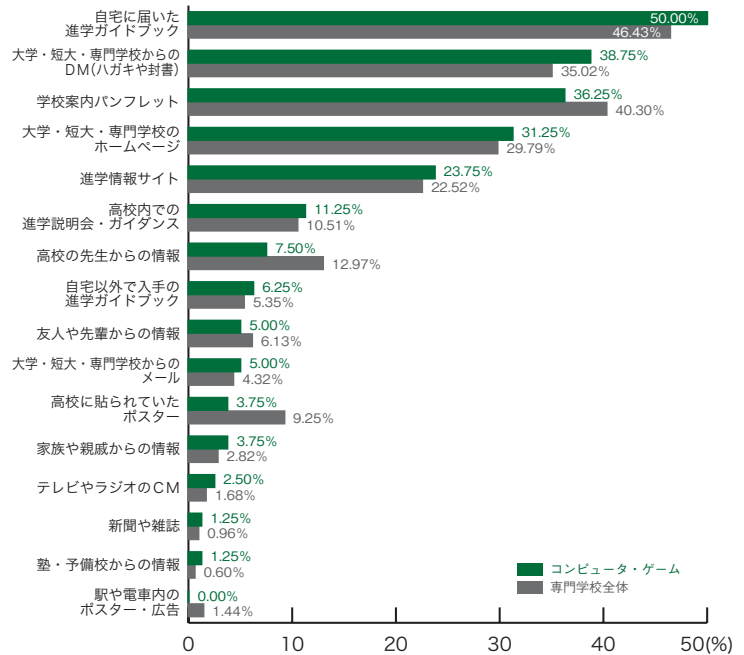

学校説明会

■音楽・イベント

	音楽 イベント	専門学校 全体
自宅に届いた進学ガイドブック	47.83	46.43
大学・短大・専門学校からのDM (ハガキや封書)	42.03	35.02
学校案内パンフレット	39.13	40.30
進学情報サイト	28.99	22.52
大学・短大・専門学校のホームページ	27.54	29.79
自宅以外で入手の進学ガイドブック	7.25	5.35
高校内での進学説明会・ガイダンス	5.80	10.51
高校に貼られていたポスター	4.35	9.25
友人や先輩からの情報	2.90	6.13
大学・短大・専門学校からのメール	1.45	4.32
家族や親戚からの情報	1.45	2.82
高校の先生からの情報	0.00	12.97
テレビやラジオのCM	0.00	1.68
駅や電車内のポスター・広告	0.00	1.44
新聞や雑誌	0.00	0.96
塾・予備校からの情報	0.00	0.60
その他	0.00	1.14
	(%)	(%)

7) 学校説明会を知ったもの 専門学校ジャンル別集計

■デザイン・写真・芸術

	デザイン 写真・芸術	専門学校 全体
自宅に届いた進学ガイドブック	53.23	46.43
大学・短大・専門学校のホームページ	43.55	29.79
大学・短大・専門学校からのDM (ハガキや封書)	40.32	35.02
学校案内パンフレット	33.87	40.30
進学情報サイト	30.65	22.52
高校の先生からの情報	16.13	12.97
高校に貼られていたポスター	14.52	9.25
高校内での進学説明会・ガイダンス	9.68	10.51
自宅以外で入手の進学ガイドブック	3.23	5.35
テレビやラジオのCM	3.23	1.68
友人や先輩からの情報	1.61	6.13
大学・短大・専門学校からのメール	1.61	4.32
家族や親戚からの情報	0.00	2.82
駅や電車内のポスター・広告	0.00	1.44
新聞や雑誌	0.00	0.96
塾・予備校からの情報	0.00	0.60
その他	1.61	1.14
	(%)	(%)

■ファッション・きもの

	ファッション きもの	専門学校 全体
自宅に届いた進学ガイドブック	41.86	46.43
学校案内パンフレット	37.21	40.30
大学・短大・専門学校からのDM (ハガキや封書)	34.88	35.02
大学・短大・専門学校のホームページ	30.23	29.79
進学情報サイト	20.93	22.52
高校の先生からの情報	13.95	12.97
高校に貼られていたポスター	13.95	9.25
大学・短大・専門学校からのメール	9.30	4.32
高校内での進学説明会・ガイダンス	6.98	10.51
自宅以外で入手の進学ガイドブック	6.98	5.35
友人や先輩からの情報	4.65	6.13
家族や親戚からの情報	2.33	2.82
テレビやラジオのCM	2.33	1.68
新聞や雑誌	2.33	0.96
塾・予備校からの情報	2.33	0.60
駅や電車内のポスター・広告	0.00	1.44
その他	0.00	1.14
	(%)	(%)

専門学校ジャンル別集計

7) 学校説明会を知ったもの

■コンピュータ・ゲーム

	コンピュータ ゲーム	専門学校 全体
自宅に届いた進学ガイドブック	50.00	46.43
大学・短大・専門学校からのDM (ハガキや封書)	38.75	35.02
学校案内パンフレット	36.25	40.30
大学・短大・専門学校のホームページ	31.25	29.79
進学情報サイト	23.75	22.52
高校内での進学説明会・ガイダンス	11.25	10.51
高校の先生からの情報	7.50	12.97
自宅以外で入手の進学ガイドブック	6.25	5.35
友人や先輩からの情報	5.00	6.13
大学・短大・専門学校からのメール	5.00	4.32
高校に貼られていたポスター	3.75	9.25
家族や親戚からの情報	3.75	2.82
テレビやラジオのCM	2.50	1.68
新聞や雑誌	1.25	0.96
塾・予備校からの情報	1.25	0.60
駅や電車内のポスター・広告	0.00	1.44
その他	0.00	1.14
	(%)	(%)