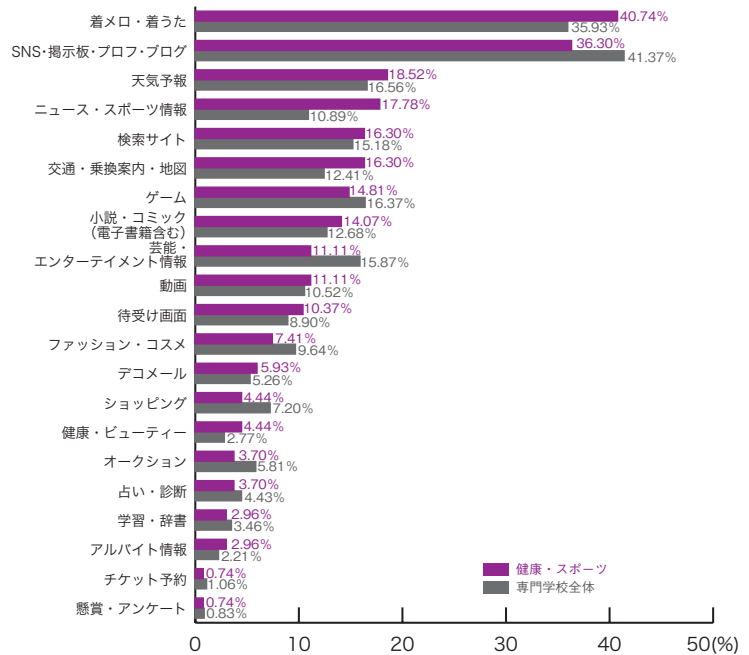

専門学校ジャンル別集計

25) よく利用する携帯サイトジャンル

■健康・スポーツ

	健康 スポーツ	専門学校 全体
着メロ・着うた	40.74	35.93
SNS・掲示板・ブロフ・ブログ	36.30	41.37
天気予報	18.52	16.56
ニュース・スポーツ情報	17.78	10.89
検索サイト	16.30	15.18
交通・乗換案内・地図	16.30	12.41
ゲーム	14.81	16.37
小説・コミック (電子書籍含む)	14.07	12.68
芸能・エンターテインメント情報	11.11	15.87
動画	11.11	10.52
待受け画面	10.37	8.90
ファッション・コスメ	7.41	9.64
デコメール	5.93	5.26
ショッピング	4.44	7.20
健康・ビューティー	4.44	2.77
オークション	3.70	5.81
占い・診断	3.70	4.43
学習・辞書	2.96	3.46
アルバイト情報	2.96	2.21
チケット予約	0.74	1.06
懸賞・アンケート	0.74	0.83
その他	8.15	7.33
	(%)	(%)