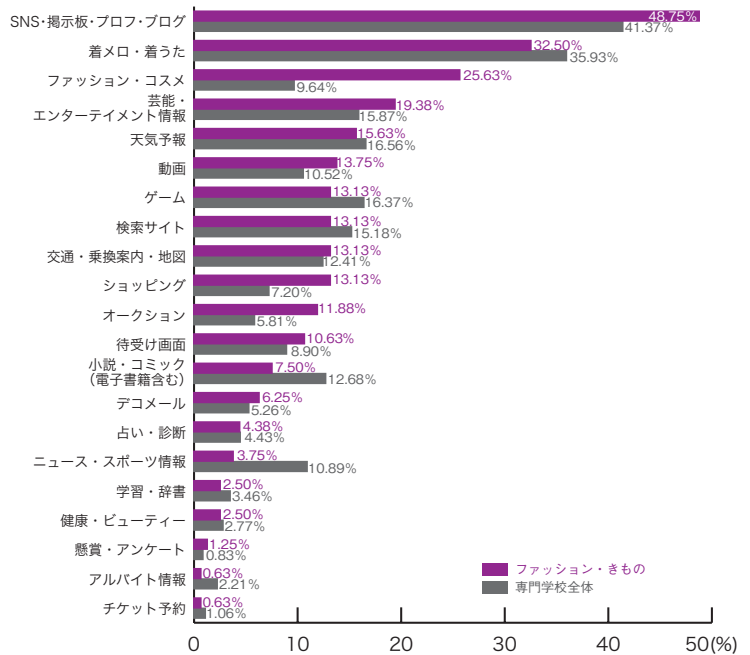

25) よく利用する携帯サイトジャンル 専門学校ジャンル別集計

■ファッション・きもの

	ファッション きもの	専門学校 全体
SNS・掲示板・ブログ	48.75	41.37
着メロ・着うた	32.50	35.93
ファッション・コスメ	25.63	9.64
芸能・エンターテインメント情報	19.38	15.87
天気予報	15.63	16.56
動画	13.75	10.52
ゲーム	13.13	16.37
検索サイト	13.13	15.18
交通・乗換案内・地図	13.13	12.41
ショッピング	13.13	7.20
オークション	11.88	5.81
待受け画面	10.63	8.90
小説・コミック（電子書籍含む）	7.50	12.68
デコメール	6.25	5.26
占い・診断	4.38	4.43
ニュース・スポーツ情報	3.75	10.89
学習・辞書	2.50	3.46
健康・ビューティー	2.50	2.77
懸賞・アンケート	1.25	0.83
アルバイト情報	0.63	2.21
チケット予約	0.63	1.06
その他	8.13	7.33
	(%)	(%)