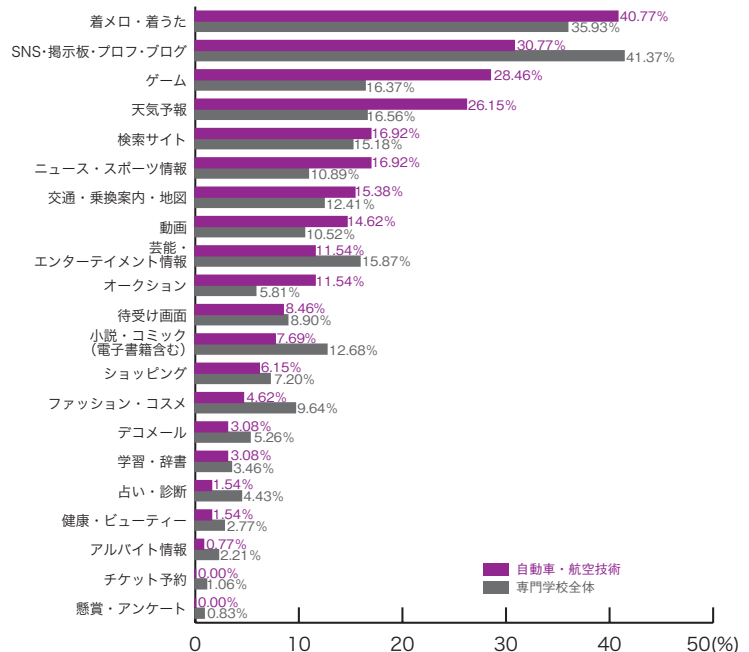

専門学校ジャンル別集計

25) よく利用する携帯サイトジャンル

■自動車・航空技術

	自動車 航空技術	専門学校 全体
着メロ・着うた	40.77	35.93
SNS・掲示板・ブログ	30.77	41.37
ゲーム	28.46	16.37
天気予報	26.15	16.56
検索サイト	16.92	15.18
ニュース・スポーツ情報	16.92	10.89
交通・乗換案内・地図	15.38	12.41
動画	14.62	10.52
芸能・エンターテインメント情報	11.54	15.87
オークション	11.54	5.81
待受け画面	8.46	8.90
小説・コミック (電子書籍含む)	7.69	12.68
ショッピング	6.15	7.20
ファッション・コスメ	4.62	9.64
デコメール	3.08	5.26
学習・辞書	3.08	3.46
占い・診断	1.54	4.43
健康・ビューティー	1.54	2.77
アルバイト情報	0.77	2.21
チケット予約	0.00	1.06
懸賞・アンケート	0.00	0.83
その他	6.15	7.33
	(%)	(%)