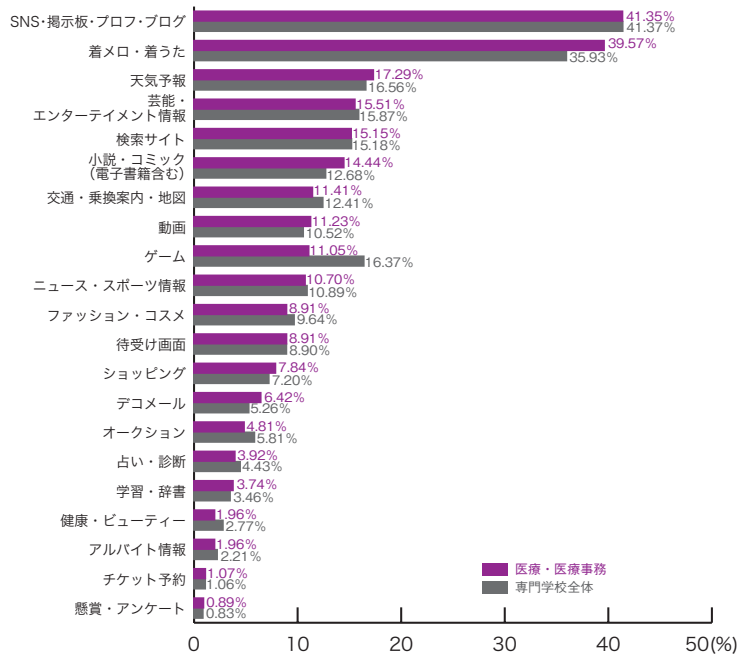

25) よく利用する携帯サイトジャンル 専門学校ジャンル別集計

■医療・医療事務

	医療 医療事務	専門学校 全体
SNS・掲示板・ブログ・ブログ	41.35	41.37
着メロ・着うた	39.57	35.93
天気予報	17.29	16.56
芸能・エンターテインメント情報	15.51	15.87
検索サイト	15.15	15.18
小説・コミック（電子書籍含む）	14.44	12.68
交通・乗換案内・地図	11.41	12.41
動画	11.23	10.52
ゲーム	11.05	16.37
ニュース・スポーツ情報	10.70	10.89
ファッション・コスメ	8.91	9.64
待受け画面	8.91	8.90
ショッピング	7.84	7.20
デコメール	6.42	5.26
オークション	4.81	5.81
占い・診断	3.92	4.43
学習・辞書	3.74	3.46
健康・ビューティー	1.96	2.77
アルバイト情報	1.96	2.21
チケット予約	1.07	1.06
懸賞・アンケート	0.89	0.83
その他	5.88	7.33
	(%)	(%)