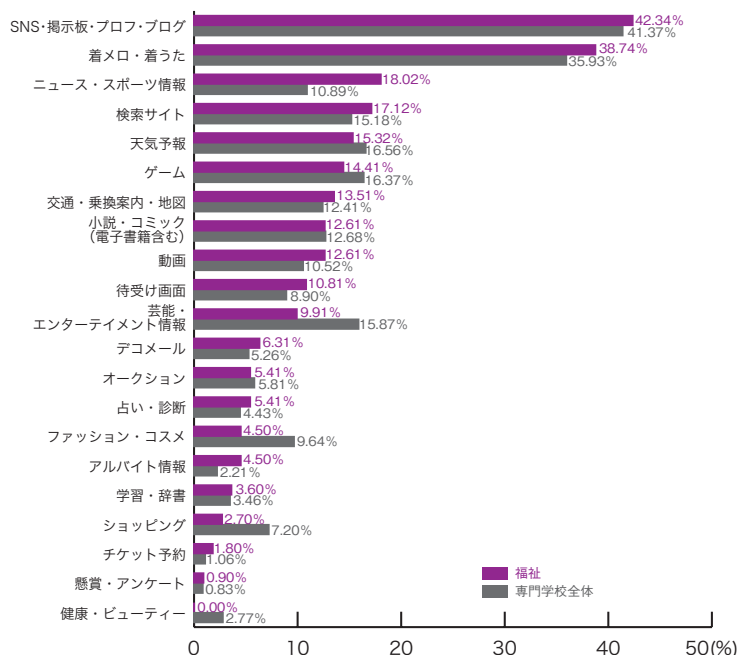

■福祉

	福祉	専門学校全体
SNS・掲示板・ブログ	42.34	41.37
着メロ・着うた	38.74	35.93
ニュース・スポーツ情報	18.02	10.89
検索サイト	17.12	15.18
天気予報	15.32	16.56
ゲーム	14.41	16.37
交通・乗換案内・地図	13.51	12.41
小説・コミック（電子書籍含む）	12.61	12.68
動画	12.61	10.52
待受け画面	10.81	8.90
芸能・エンターテインメント情報	9.91	15.87
デコメール	6.31	5.26
オークション	5.41	5.81
占い・診断	5.41	4.43
ファッション・コスメ	4.50	9.64
アルバイト情報	4.50	2.21
学習・辞書	3.60	3.46
ショッピング	2.70	7.20
チケット予約	1.80	1.06
懸賞・アンケート	0.90	0.83
健康・ビューティー	0.00	2.77
その他	6.31	7.33
	(%)	(%)