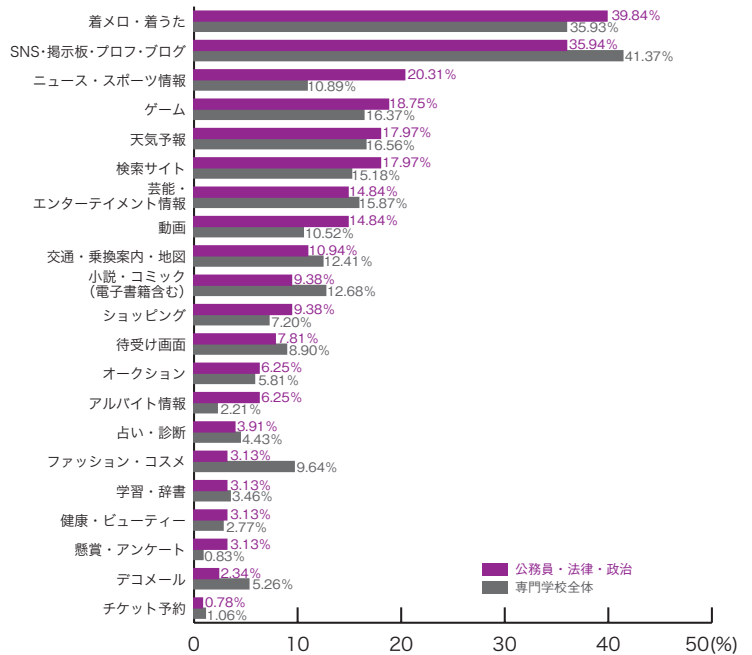

専門学校志望者（現高校生）調査 2009

25) よく利用する携帯サイトジャンル 専門学校ジャンル別集計

※複数回答のため合計が100%を上回ります。

■公務員・法律・政治

	公務員 法律・政治	専門学校 全体
着メロ・着うた	39.84	35.93
SNS・掲示板・ブロフ・ブログ	35.94	41.37
ニュース・スポーツ情報	20.31	10.89
ゲーム	18.75	16.37
天気予報	17.97	16.56
検索サイト	17.97	15.18
芸能・エンターテインメント情報	14.84	15.87
動画	14.84	10.52
交通・乗換案内・地図	10.94	12.41
小説・コミック（電子書籍含む）	9.38	12.68
ショッピング	9.38	7.20
待受け画面	7.81	8.90
オークション	6.25	5.81
アルバイト情報	6.25	2.21
占い・診断	3.91	4.43
ファッション・コスメ	3.13	9.64
学習・辞書	3.13	3.46
健康・ビューティー	3.13	2.77
懸賞・アンケート	3.13	0.83
デコメール	2.34	5.26
チケット予約	0.78	1.06
その他	9.38	7.33
	(%)	(%)