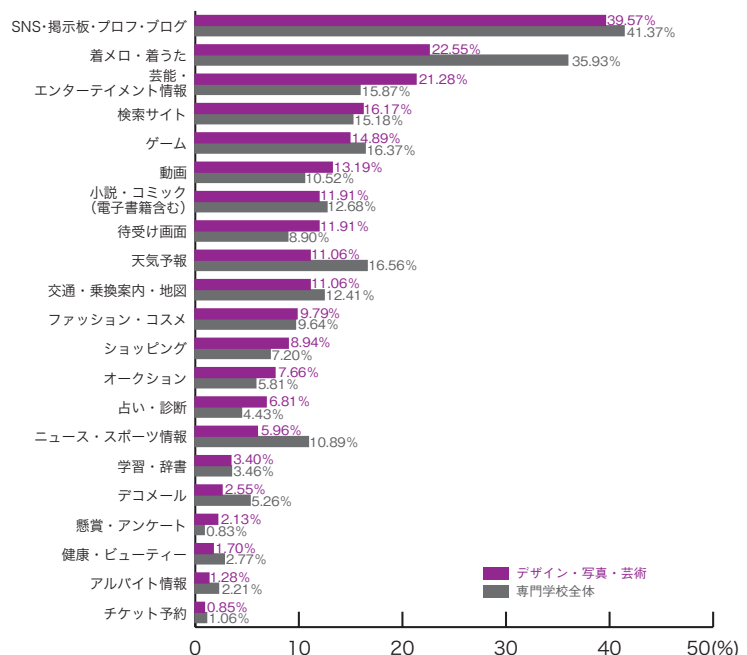

■デザイン・写真・芸術

	デザイン 写真・芸術	専門学校 全体
SNS・掲示板・ブログ	39.57	41.37
着メロ・着うた	22.55	35.93
芸能・エンターテインメント情報	21.28	15.87
検索サイト	16.17	15.18
ゲーム	14.89	16.37
動画	13.19	10.52
小説・コミック (電子書籍含む)	11.91	12.68
待受け画面	11.91	8.90
天気予報	11.06	16.56
交通・乗換案内・地図	11.06	12.41
ファッション・コスメ	9.79	9.64
ショッピング	8.94	7.20
オークション	7.66	5.81
占い・診断	6.81	4.43
ニュース・スポーツ情報	5.96	10.89
学習・辞書	3.40	3.46
デコメール	2.55	5.26
懸賞・アンケート	2.13	0.83
健康・ビューティー	1.70	2.77
アルバイト情報	1.28	2.21
チケット予約	0.85	1.06
その他	11.49	7.33
	(%)	(%)