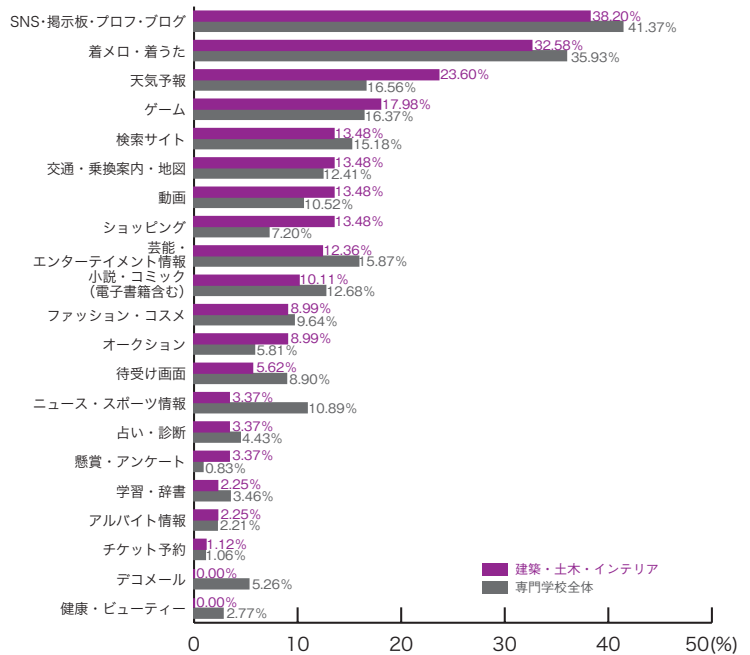

25) よく利用する携帯サイトジャンル 専門学校ジャンル別集計

■建築・土木・インテリア

	建築・土木 インテリア	専門学校 全体
SNS・掲示板・ブログ	38.20	41.37
着メロ・着うた	32.58	35.93
天気予報	23.60	16.56
ゲーム	17.98	16.37
検索サイト	13.48	15.18
交通・乗換案内・地図	13.48	12.41
動画	13.48	10.52
ショッピング	13.48	7.20
芸能・エンターテインメント情報	12.36	15.87
小説・コミック (電子書籍含む)	10.11	12.68
ファッション・コスメ	8.99	9.64
オークション	8.99	5.81
待受け画面	5.62	8.90
ニュース・スポーツ情報	3.37	10.89
占い・診断	3.37	4.43
懸賞・アンケート	3.37	0.83
学習・辞書	2.25	3.46
アルバイト情報	2.25	2.21
チケット予約	1.12	1.06
デコメール	0.00	5.26
健康・ビューティー	0.00	2.77
その他	6.74	7.33
	(%)	(%)