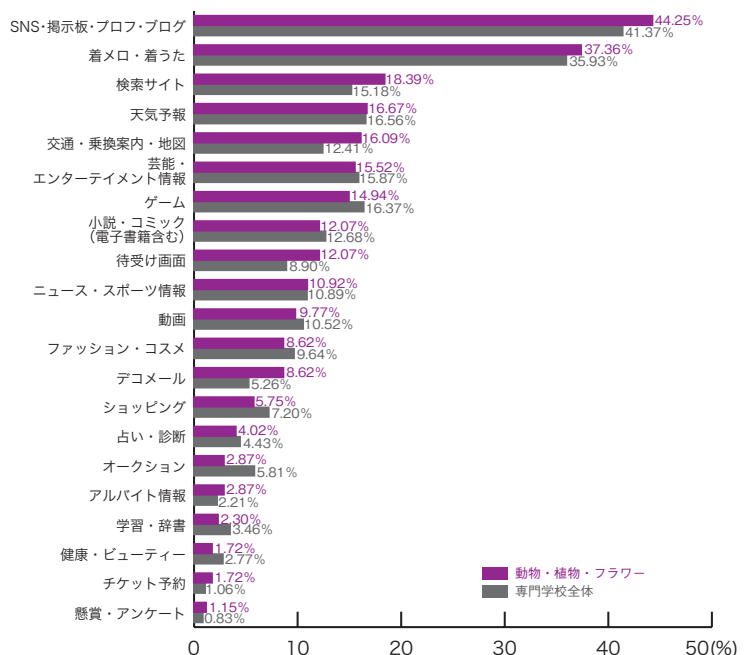

■動物・植物・フラワー

	動物・植物 フラワー	専門学校 全体
SNS・掲示板・ブログ	44.25	41.37
着メロ・着うた	37.36	35.93
検索サイト	18.39	15.18
天気予報	16.67	16.56
交通・乗換案内・地図	16.09	12.41
芸能・エンターテインメント情報	15.52	15.87
ゲーム	14.94	16.37
小説・コミック (電子書籍含む)	12.07	12.68
待受け画面	12.07	8.90
ニュース・スポーツ情報	10.92	10.89
動画	9.77	10.52
ファッション・コスメ	8.62	9.64
デコメール	8.62	5.26
ショッピング	7.20	7.20
占い・診断	5.75	4.43
オークション	4.02	5.81
アルバイト情報	2.87	2.21
学習・辞書	2.30	3.46
健康・ビューティー	1.72	2.77
チケット予約	1.72	1.06
懸賞・アンケート	1.15	0.83
その他	8.62	7.33
	(%)	(%)