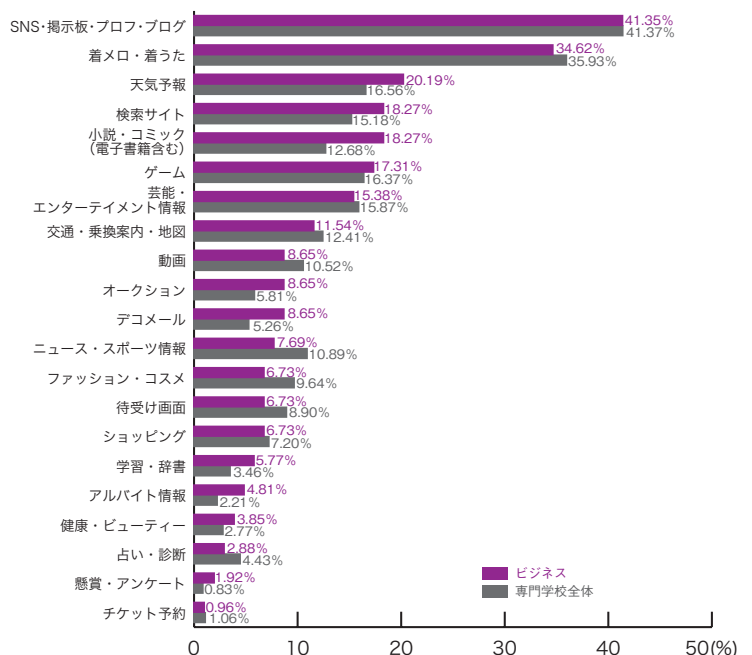

■ビジネス

	ビジネス	専門学校 全体
SNS・掲示板・ブロフ・ブログ	41.35	41.37
着メロ・着うた	34.62	35.93
天気予報	20.19	16.56
検索サイト	18.27	15.18
小説・コミック（電子書籍含む）	18.27	12.68
ゲーム	17.31	16.37
芸能・エンターテインメント情報	15.38	15.87
交通・乗換案内・地図	11.54	12.41
動画	8.65	10.52
オークション	8.65	5.81
デコメール	8.65	5.26
ニュース・スポーツ情報	7.69	10.89
ファッション・コスメ	6.73	9.64
待受け画面	6.73	8.90
ショッピング	6.73	7.20
学習・辞書	5.77	3.46
アルバイト情報	4.81	2.21
健康・ビューティー	3.85	2.77
占い・診断	2.88	4.43
懸賞・アンケート	1.92	0.83
チケット予約	0.96	1.06
その他	3.85	7.33
	(%)	(%)