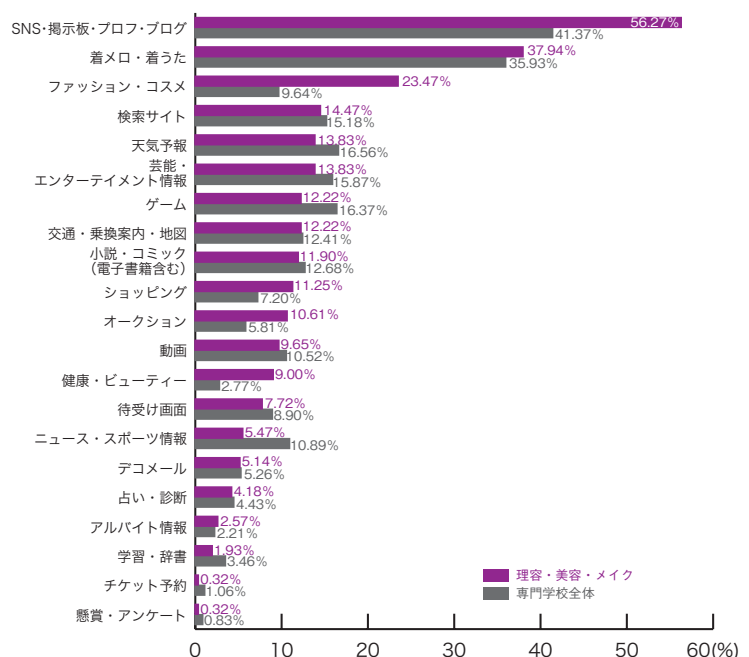

■理容・美容・メイク

	理容・美容 メイク	専門学校 全体
SNS・掲示板・ブロフ・ブログ	56.27	41.37
着メロ・着うた	37.94	35.93
ファッション・コスメ	23.47	9.64
検索サイト	14.47	15.18
天気予報	13.83	16.56
芸能・エンターテインメント情報	13.83	15.87
ゲーム	12.22	16.37
交通・乗換案内・地図	12.22	12.41
小説・コミック (電子書籍含む)	11.90	12.68
ショッピング	11.25	7.20
オークション	10.61	5.81
動画	9.65	10.52
健康・ビューティー	9.00	2.77
待受け画面	7.72	8.90
ニュース・スポーツ情報	5.47	10.89
デコメール	5.14	5.26
占い・診断	4.18	4.43
アルバイト情報	2.57	2.21
学習・辞書	1.93	3.46
チケット予約	0.32	1.06
懸賞・アンケート	0.32	0.83
その他	7.40	7.33
	(%)	(%)