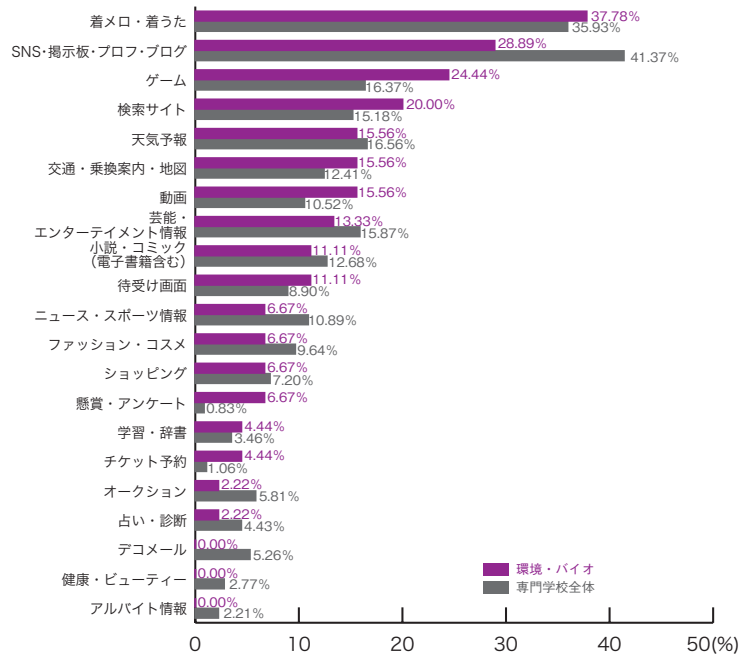

専門学校ジャンル別集計

25) よく利用する携帯サイトジャンル

■環境・バイオ

	環境 バイオ	専門学校 全体
着メロ・着うた	37.78	35.93
SNS・掲示板・ブロフ・ブログ	28.89	41.37
ゲーム	24.44	16.37
検索サイト	20.00	15.18
天気予報	15.56	16.56
交通・乗換案内・地図	15.56	12.41
動画	15.56	10.52
芸能・エンターテインメント情報	13.33	15.87
小説・コミック (電子書籍含む)	11.11	12.68
待受け画面	11.11	8.90
ニュース・スポーツ情報	6.67	10.89
ファッション・コスメ	6.67	9.64
ショッピング	6.67	7.20
懸賞・アンケート	6.67	0.83
学習・辞書	4.44	3.46
チケット予約	4.44	1.06
オークション	2.22	5.81
占い・診断	2.22	4.43
デコメール	0.00	5.26
健康・ビューティー	0.00	2.77
アルバイト情報	0.00	2.21
その他	11.11	7.33
	(%)	(%)