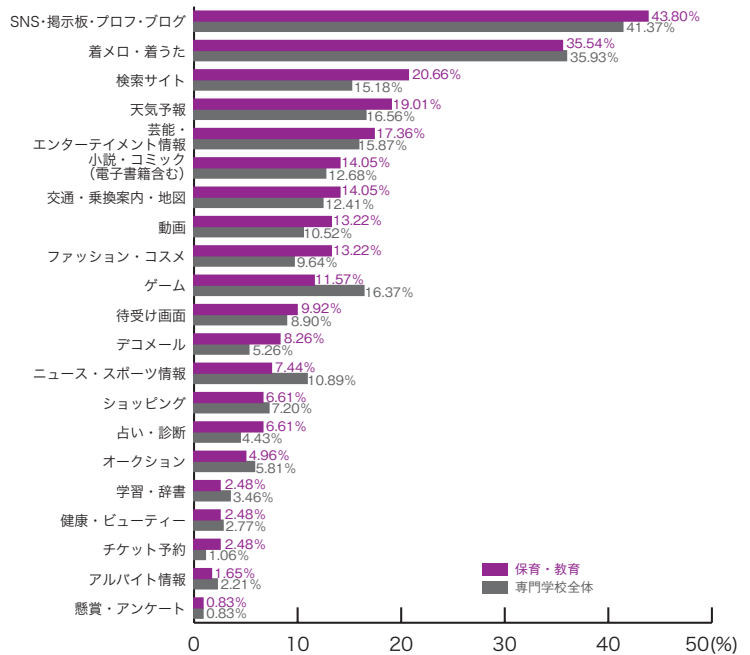

25) よく利用する携帯サイトジャンル 専門学校ジャンル別集計

■保育・教育

	保育・教育	専門学校全体
SNS・掲示板・ブログ	43.80	41.37
着メロ・着うた	35.54	35.93
検索サイト	20.66	15.18
天気予報	19.01	16.56
芸能・エンターテインメント情報	17.36	15.87
小説・コミック（電子書籍含む）	14.05	12.68
交通・乗換案内・地図	14.05	12.41
動画	13.22	10.52
ファッション・コスメ	13.22	9.64
ゲーム	11.57	16.37
待受け画面	9.92	8.90
デコメール	8.26	5.26
ニュース・スポーツ情報	7.44	10.89
ショッピング	6.61	7.20
占い・診断	6.61	4.43
オークション	4.96	5.81
学習・辞書	2.48	3.46
健康・ビューティー	2.48	2.77
チケット予約	2.48	1.06
アルバイト情報	1.65	2.21
懸賞・アンケート	0.83	0.83
その他	3.31	7.33
	(%)	(%)