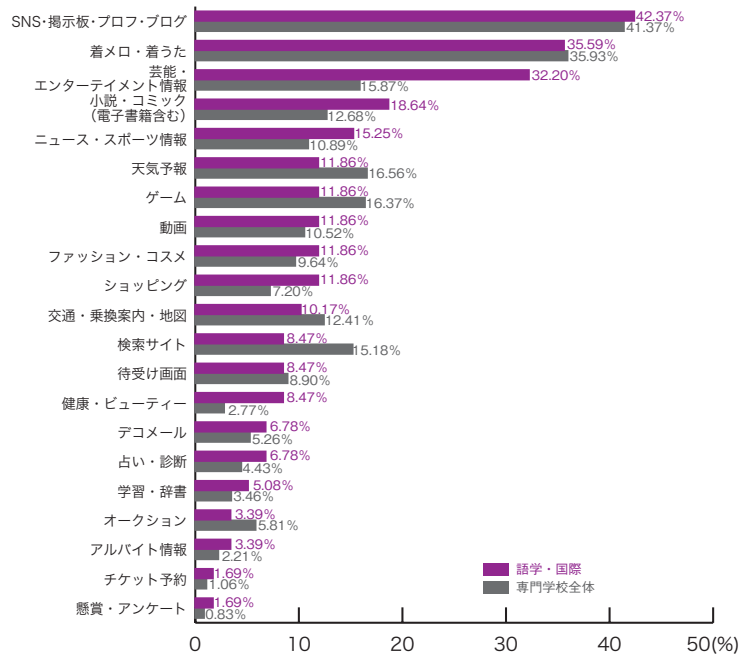

専門学校ジャンル別集計

25) よく利用する携帯サイトジャンル

■語学・国際

	語学・国際	専門学校全体
SNS・掲示板・ブログ・ブログ	42.37	41.37
着メロ・着うた	35.59	35.93
芸能・エンターテインメント情報	32.20	15.87
小説・コミック (電子書籍含む)	18.64	12.68
ニュース・スポーツ情報	15.25	10.89
天気予報	11.86	16.56
ゲーム	11.86	16.37
動画	11.86	10.52
ファッション・コスメ	11.86	9.64
ショッピング	11.86	7.20
交通・乗換案内・地図	10.17	12.41
検索サイト	8.47	15.18
待受け画面	8.47	8.90
健康・ビューティー	8.47	2.77
デコメール	6.78	5.26
占い・診断	6.78	4.43
学習・辞書	5.08	3.46
オークション	3.39	5.81
アルバイト情報	3.39	2.21
チケット予約	1.69	1.06
懸賞・アンケート	1.69	0.83
その他	10.17	7.33
	(%)	(%)