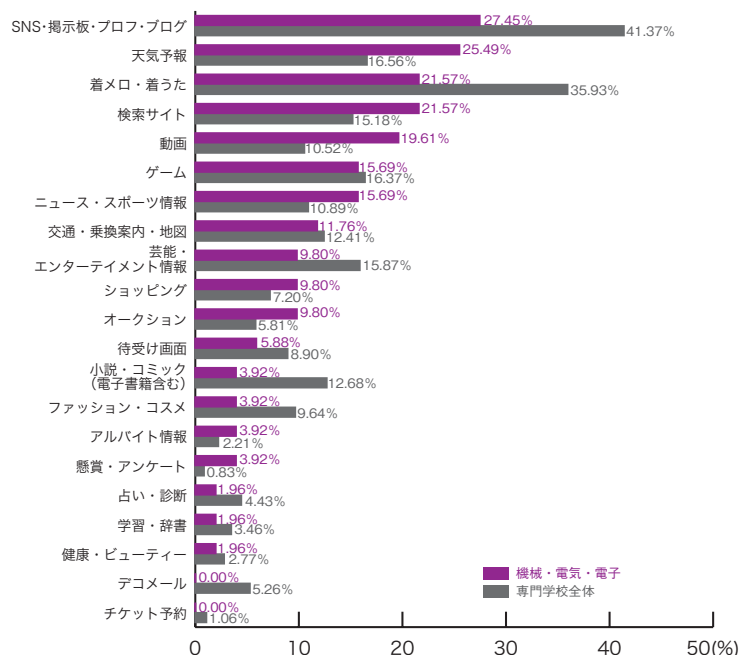

■機械・電気・電子

	機械 電気・電子	専門学校 全体
SNS・掲示板・ブログ	27.45	41.37
天気予報	25.49	16.56
着メロ・着うた	21.57	35.93
検索サイト	21.57	15.18
動画	19.61	10.52
ゲーム	15.69	16.37
ニュース・スポーツ情報	15.69	10.89
交通・乗換案内・地図	11.76	12.41
芸能・エンターテインメント情報	9.80	15.87
ショッピング	9.80	7.20
オークション	9.80	5.81
待受け画面	5.88	8.90
小説・コミック (電子書籍含む)	3.92	12.68
ファッション・コスメ	3.92	9.64
アルバイト情報	3.92	2.21
懸賞・アンケート	3.92	0.83
占い・診断	1.96	4.43
学習・辞書	1.96	3.46
健康・ビューティー	1.96	2.77
デコメール	0.00	5.26
チケット予約	0.00	1.06
その他	3.92	7.33
	(%)	(%)