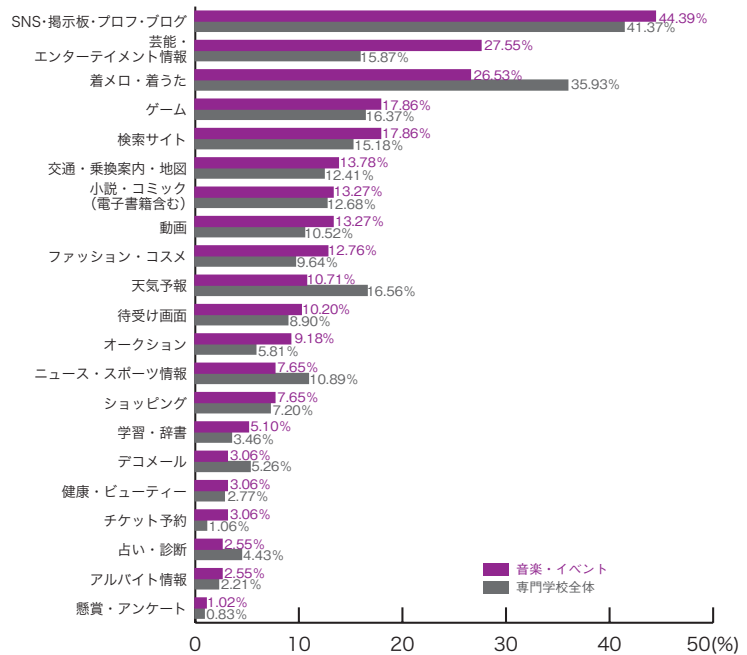

専門学校ジャンル別集計

25) よく利用する携帯サイトジャンル

■音楽・イベント

	音楽 イベント	専門学校 全体
SNS・掲示板・ブログ	44.39	41.37
芸能・エンターテインメント情報	27.55	15.87
着メロ・着うた	26.53	35.93
ゲーム	17.86	16.37
検索サイト	17.86	15.18
交通・乗換案内・地図	13.78	12.41
小説・コミック (電子書籍含む)	13.27	12.68
動画	13.27	10.52
ファッション・コスメ	12.76	9.64
天気予報	10.71	16.56
待受け画面	10.20	8.90
オークション	9.18	5.81
ニュース・スポーツ情報	7.65	10.89
ショッピング	7.65	7.20
学習・辞書	5.10	3.46
デコメール	3.06	5.26
健康・ビューティー	3.06	2.77
チケット予約	3.06	1.06
占い・診断	2.55	4.43
アルバイト情報	2.55	2.21
懸賞・アンケート	1.02	0.83
その他	4.59	7.33
	(%)	(%)