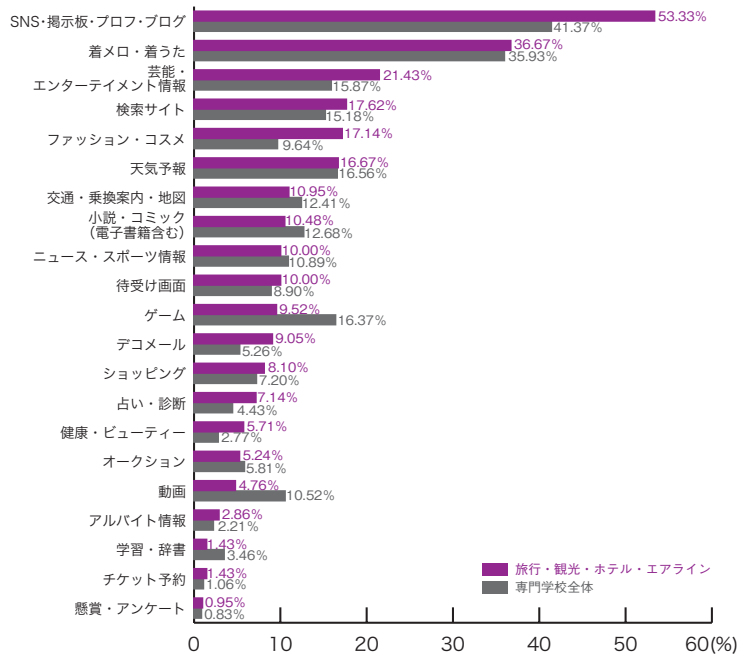

25) よく利用する携帯サイトジャンル 専門学校ジャンル別集計

■旅行・観光・ホテル・エアライン

	旅行・観光 ホテル・エアライン	専門学校 全体
SNS・掲示板・ブログ	53.33	41.37
着メロ・着うた	36.67	35.93
芸能・エンターテインメント情報	21.43	15.87
検索サイト	17.62	15.18
ファッション・コスメ	17.14	9.64
天気予報	16.67	16.56
交通・乗換案内・地図	10.95	12.41
小説・コミック (電子書籍含む)	10.48	12.68
ニュース・スポーツ情報	10.00	10.89
待受け画面	10.00	8.90
ゲーム	9.52	16.37
デコメール	9.05	5.26
ショッピング	8.10	7.20
占い・診断	7.14	4.43
健康・ビューティー	5.71	2.77
オークション	5.24	5.81
動画	4.76	10.52
アルバイト情報	2.86	2.21
学習・辞書	1.43	3.46
チケット予約	1.43	1.06
懸賞・アンケート	0.95	0.83
その他	5.24	7.33
	(%)	(%)