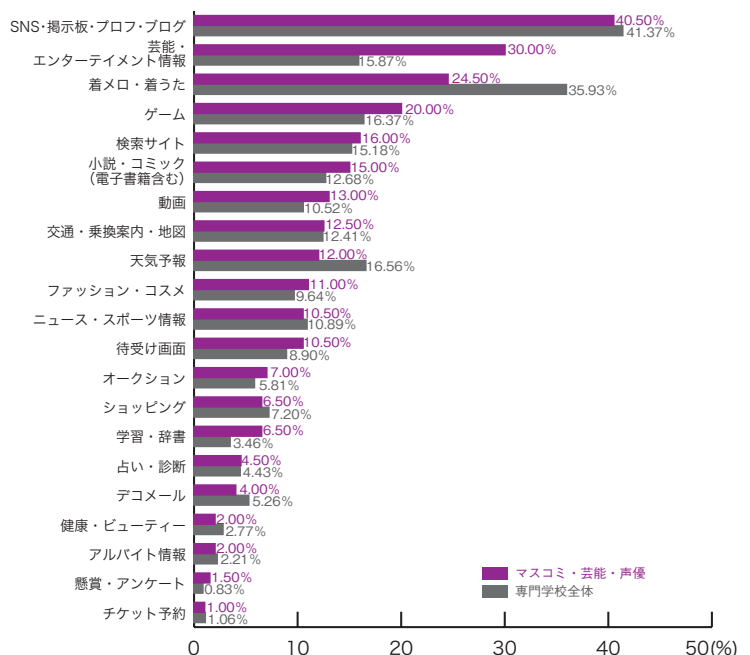

■マスコミ・芸能・声優

	マスコミ 芸能・声優	専門学校 全体
SNS・掲示板・ブログ	40.50	41.37
芸能・エンターテインメント情報	30.00	15.87
着メロ・着うた	24.50	35.93
ゲーム	20.00	16.37
検索サイト	16.00	15.18
小説・コミック (電子書籍含む)	15.00	12.68
動画	13.00	10.52
交通・乗換案内・地図	12.50	12.41
天気予報	12.00	16.56
ファッション・コスメ	11.00	9.64
ニュース・スポーツ情報	10.50	10.89
待受け画面	10.50	8.90
オークション	7.00	5.81
ショッピング	6.50	7.20
学習・辞書	6.50	3.46
占い・診断	4.50	4.43
デコメール	4.00	5.26
健康・ビューティー	2.00	2.77
アルバイト情報	2.00	2.21
懸賞・アンケート	1.50	0.83
チケット予約	1.00	1.06
その他	6.50	7.33
	(%)	(%)