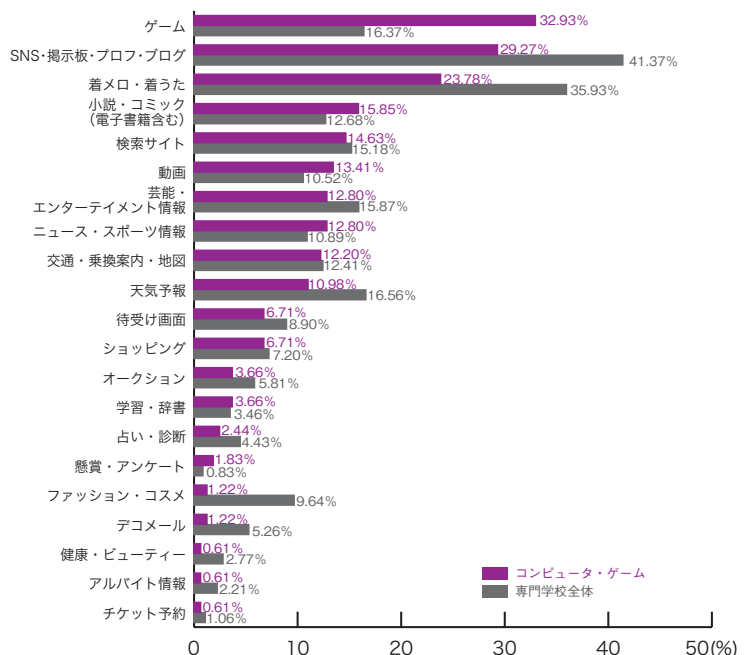

■コンピュータ・ゲーム

	コンピュータ ゲーム	専門学校 全体
ゲーム	32.93	16.37
SNS・掲示板・ブログ	29.27	41.37
着メロ・着うた	23.78	35.93
小説・コミック（電子書籍含む）	15.85	12.68
検索サイト	14.63	15.18
動画	13.41	10.52
芸能・エンターテインメント情報	12.80	15.87
ニュース・スポーツ情報	12.80	10.89
交通・乗換案内・地図	12.20	12.41
天気予報	10.98	16.56
待受け画面	6.71	8.90
ショッピング	6.71	7.20
オークション	3.66	5.81
学習・辞書	3.66	3.46
占い・診断	2.44	4.43
懸賞・アンケート	1.83	0.83
ファッション・コスメ	1.22	9.64
デコメール	1.22	5.26
健康・ビューティー	0.61	2.77
アルバイト情報	0.61	2.21
チケット予約	0.61	1.06
その他	9.15	7.33
	(%)	(%)