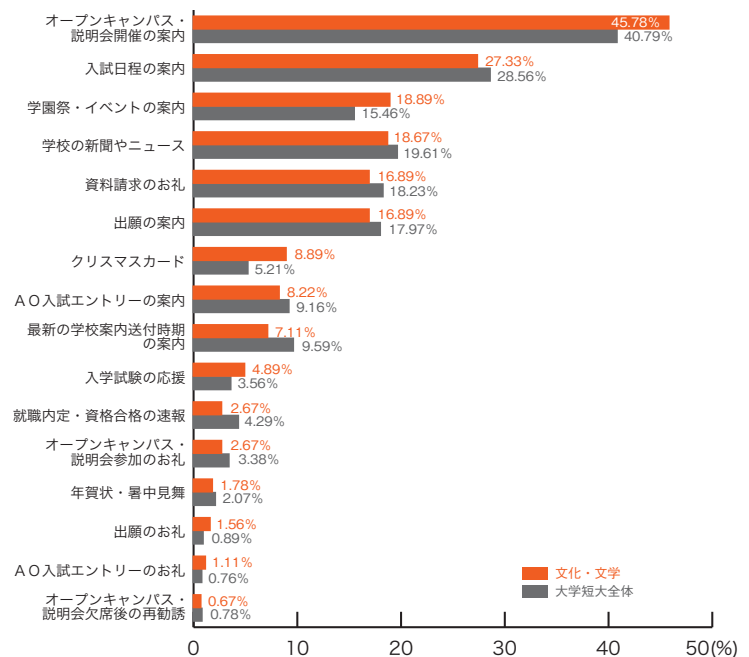

■経済・商学

	経済・商学	大学短大 全体
オープンキャンパス・説明会開催の案内	38.38	40.79
入試日程の案内	27.82	28.56
学校の新聞やニュース	23.15	19.61
出願の案内	19.59	17.97
資料請求のお礼	18.88	18.23
学園祭・イベントの案内	13.60	15.46
最新の学校案内送付時期の案内	10.86	9.59
A O入試エントリーの案内	9.14	9.16
クリスマスカード	4.47	5.21
入学試験の応援	4.16	3.56
オープンキャンパス・説明会参加のお礼	4.06	3.38
出願のお礼	1.22	0.89
年賀状・暑中見舞	1.12	2.07
A O入試エントリーのお礼	1.12	0.76
オープンキャンパス・説明会欠席後の再勧誘	0.71	0.78
その他	1.12	1.07
特になし	17.77	17.54
	(%)	(%)

大学短大分野別集計

9) 郵送 DM の良い内容

■芸術・創作

	芸術・創作	大学短大 全体
オープンキャンパス・説明会開催の案内	40.00	40.79
学校の新聞やニュース	24.10	19.61
入試日程の案内	21.03	28.56
学園祭・イベントの案内	18.46	15.46
出願の案内	17.44	17.97
資料請求のお礼	16.92	18.23
AO入試エントリーの案内	14.87	9.16
最新の学校案内送付時期の案内	9.23	9.59
クリスマスカード	5.64	5.21
就職内定・資格合格の速報	4.62	4.29
オープンキャンパス・説明会参加のお礼	2.05	3.38
入学試験の応援	1.54	3.56
年賀状・暑中見舞	1.54	2.07
出願のお礼	1.54	0.89
オープンキャンパス・説明会欠席後の再勧誘	0.51	0.78
AO入試エントリーのお礼	0.51	0.76
その他	0.51	1.07
特になし	15.38	17.54
	(%)	(%)

■文化・文学

	文化・文学	大学短大 全体
オープンキャンパス・説明会開催の案内	45.78	40.79
入試日程の案内	27.33	28.56
学園祭・イベントの案内	18.89	15.46
学校の新聞やニュース	18.67	19.61
資料請求のお礼	16.89	18.23
出願の案内	16.89	17.97
クリスマスカード	8.89	5.21
AO入試エントリーの案内	8.22	9.16
最新の学校案内送付時期の案内	7.11	9.59
入学試験の応援	4.89	3.56
就職内定・資格合格の速報	2.67	4.29
オープンキャンパス・説明会参加のお礼	2.67	3.38
年賀状・暑中見舞	1.78	2.07
出願のお礼	1.56	0.89
AO入試エントリーのお礼	1.11	0.76
オープンキャンパス・説明会欠席後の再勧誘	0.67	0.78
その他	1.56	1.07
特になし	16.89	17.54
	(%)	(%)