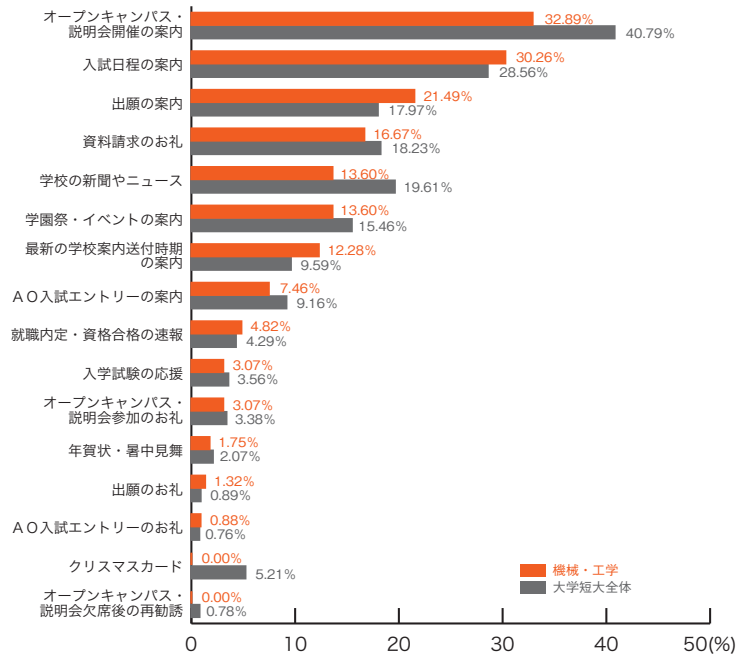

■地球・環境

	地球・環境	大学短大 全体
オープンキャンパス・説明会開催の案内	43.69	40.79
入試日程の案内	32.04	28.56
学校の新聞やニュース	27.18	19.61
最新の学校案内送付時期の案内	15.53	9.59
資料請求のお礼	14.56	18.23
学園祭・イベントの案内	14.56	15.46
出願の案内	13.59	17.97
A O入試エントリーの案内	6.80	9.16
就職内定・資格合格の速報	5.83	4.29
入学試験の応援	4.85	3.56
クリスマスカード	3.88	5.21
年賀状・暑中見舞	3.88	2.07
オープンキャンパス・説明会参加のお礼	1.94	3.38
オープンキャンパス・説明会欠席後の再勧誘	0.97	0.78
出願のお礼	0.00	0.89
A O入試エントリーのお礼	0.00	0.76
その他	0.00	1.07
特になし	12.62	17.54
	(%)	(%)

大学短大分野別集計

9) 郵送 DM の良い内容

■生物・農学

	生物・農学	大学短大全体
オープンキャンパス・説明会開催の案内	38.21	40.79
入試日程の案内	28.30	28.56
資料請求のお礼	22.64	18.23
学校の新聞やニュース	19.81	19.61
出願の案内	17.92	17.97
学園祭・イベントの案内	17.45	15.46
最新の学校案内送付時期の案内	8.96	9.59
A O入試エントリーの案内	8.02	9.16
就職内定・資格合格の速報	4.72	4.29
入学試験の応援	2.36	3.56
オープンキャンパス・説明会参加のお礼	1.42	3.38
年賀状・暑中見舞	1.42	2.07
クリスマスカード	0.94	5.21
A O入試エントリーのお礼	0.94	0.76
出願のお礼	0.47	0.89
オープンキャンパス・説明会欠席後の再勧誘	0.47	0.78
その他	0.00	1.07
特になし	15.57	17.54
	(%)	(%)

■理学・数学

	理学・数学	大学短大全体
オープンキャンパス・説明会開催の案内	33.87	40.79
入試日程の案内	25.81	28.56
学校の新聞やニュース	22.58	19.61
資料請求のお礼	20.43	18.23
出願の案内	18.82	17.97
最新の学校案内送付時期の案内	12.90	9.59
学園祭・イベントの案内	8.06	15.46
入学試験の応援	5.38	3.56
クリスマスカード	4.84	5.21
就職内定・資格合格の速報	3.76	4.29
A O入試エントリーの案内	3.23	9.16
オープンキャンパス・説明会参加のお礼	2.69	3.38
年賀状・暑中見舞	1.61	2.07
A O入試エントリーのお礼	1.61	0.76
出願のお礼	0.00	0.89
オープンキャンパス・説明会欠席後の再勧誘	0.00	0.78
その他	2.69	1.07
特になし	18.28	17.54
	(%)	(%)

9) 郵送 DM の良い内容 大学短大分野別集計

■機械・工学

	機械・工学	大学短大 全体
オープンキャンパス・説明会開催の案内	32.89	40.79
入試日程の案内	30.26	28.56
出願の案内	21.49	17.97
資料請求のお礼	16.67	18.23
学校の新聞やニュース	13.60	19.61
学園祭・イベントの案内	13.60	15.46
最新の学校案内送付時期の案内	12.28	9.59
A O入試エントリーの案内	7.46	9.16
就職内定・資格合格の速報	4.82	4.29
入学試験の応援	3.07	3.56
オープンキャンパス・説明会参加のお礼	3.07	3.38
年賀状・暑中見舞	1.75	2.07
出願のお礼	1.32	0.89
A O入試エントリーのお礼	0.88	0.76
クリスマスカード	0.00	5.21
オープンキャンパス・説明会欠席後の再勧誘	0.00	0.78
その他	1.32	1.07
特になし	22.81	17.54
	(%)	(%)