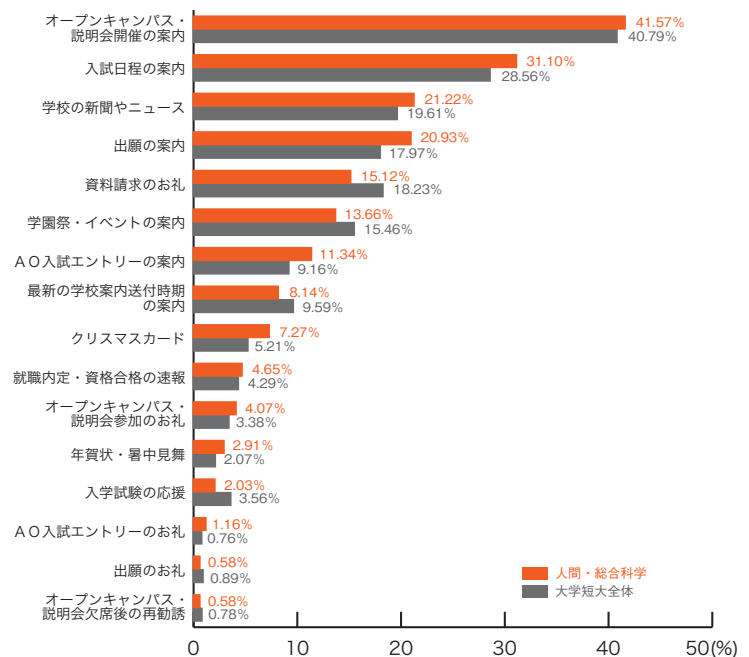

生活・家政

	生活・家政	大学短大全体
オープンキャンパス・説明会開催の案内	49.85	40.79
入試日程の案内	26.87	28.56
学園祭・イベントの案内	21.19	15.46
資料請求のお礼	19.40	18.23
学校の新聞やニュース	17.31	19.61
出願の案内	13.13	17.97
最新の学校案内送付時期の案内	8.36	9.59
A O入試エントリーの案内	7.76	9.16
就職内定・資格合格の速報	5.97	4.29
オープンキャンパス・説明会参加のお礼	4.78	3.38
入学試験の応援	4.18	3.56
クリスマスカード	3.88	5.21
年賀状・暑中見舞	2.39	2.07
オープンキャンパス・説明会欠席後の再勧誘	2.09	0.78
出願のお礼	0.60	0.89
A O入試エントリーのお礼	0.30	0.76
その他	0.30	1.07
特になし	15.52	17.54
	(%)	(%)

大学短大分野別集計

9) 郵送 DM の良い内容

■ 体育・医療

	体育・医療	大学短大全体
オープンキャンパス・説明会開催の案内	41.53	40.79
入試日程の案内	32.21	28.56
資料請求のお礼	17.40	18.23
出願の案内	17.10	17.97
学校の新聞やニュース	16.64	19.61
学園祭・イベントの案内	15.88	15.46
最新の学校案内送付時期の案内	12.52	9.59
A O入試エントリーの案内	10.84	9.16
クリスマスカード	3.82	5.21
就職内定・資格合格の速報	3.21	4.29
入学試験の応援	2.75	3.56
オープンキャンパス・説明会参加のお礼	2.60	3.38
年賀状・暑中見舞	1.68	2.07
出願のお礼	1.07	0.89
オープンキャンパス・説明会欠席後の再勧誘	0.92	0.78
A O入試エントリーのお礼	0.46	0.76
その他	1.22	1.07
特になし	16.64	17.54
	(%)	(%)

■ 人間・総合科学

	人間総合科学	大学短大全体
オープンキャンパス・説明会開催の案内	41.57	40.79
入試日程の案内	31.10	28.56
学校の新聞やニュース	21.22	19.61
出願の案内	20.93	17.97
資料請求のお礼	15.12	18.23
学園祭・イベントの案内	13.66	15.46
A O入試エントリーの案内	11.34	9.16
最新の学校案内送付時期の案内	8.14	9.59
クリスマスカード	7.27	5.21
就職内定・資格合格の速報	4.65	4.29
オープンキャンパス・説明会参加のお礼	4.07	3.38
年賀状・暑中見舞	2.91	2.07
入学試験の応援	2.03	3.56
A O入試エントリーのお礼	1.16	0.76
出願のお礼	0.58	0.89
オープンキャンパス・説明会欠席後の再勧誘	0.58	0.78
その他	1.16	1.07
特になし	15.99	17.54
	(%)	(%)