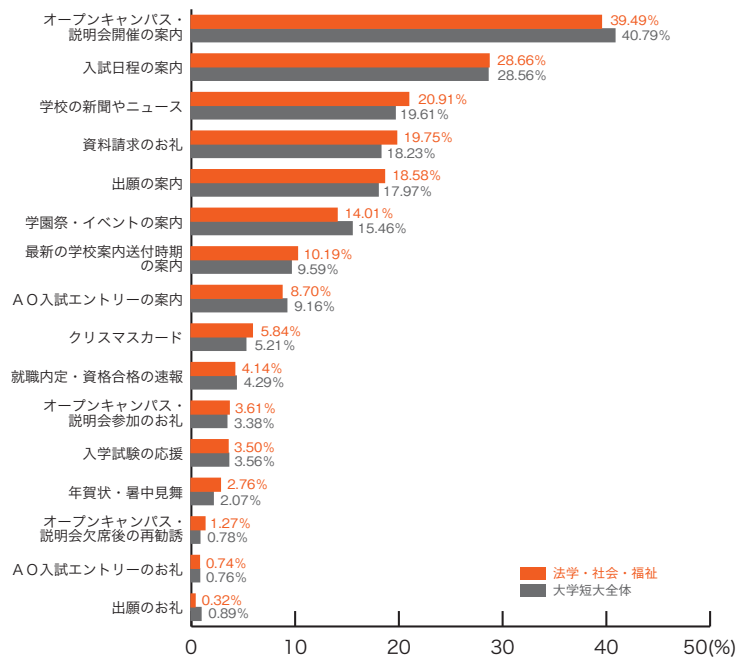

大学短大進学者調査 2010

9) 郵送 DM の良い内容 大学短大分野別集計

※複数回答のため合計が100%を上回ります。

■法学・社会・福祉

	法学 社会・福祉	大学短大 全体
オープンキャンパス・説明会開催の案内	39.49	40.79
入試日程の案内	28.66	28.56
学校の新聞やニュース	20.91	19.61
資料請求のお礼	19.75	18.23
出願の案内	18.58	17.97
学園祭・イベントの案内	14.01	15.46
最新の学校案内送付時期の案内	10.19	9.59
A O入試エントリーの案内	8.70	9.16
クリスマスカード	5.84	5.21
就職内定・資格合格の速報	4.14	4.29
オープンキャンパス・説明会参加のお礼	3.61	3.38
入学試験の応援	3.50	3.56
年賀状・暑中見舞	2.76	2.07
オープンキャンパス・説明会欠席後の再勧誘	1.27	0.78
A O入試エントリーのお礼	0.74	0.76
出願のお礼	0.32	0.89
その他	0.96	1.07
特になし	17.83	17.54
	(%)	(%)

■経済・商学

	経済・商学	大学短大 全体
オープンキャンパス・説明会開催の案内	38.38	40.79
入試日程の案内	27.82	28.56
学校の新聞やニュース	23.15	19.61
出願の案内	19.59	17.97
資料請求のお礼	18.88	18.23
学園祭・イベントの案内	13.60	15.46
最新の学校案内送付時期の案内	10.86	9.59
A O入試エントリーの案内	9.14	9.16
クリスマスカード	4.47	5.21
入学試験の応援	4.16	3.56
オープンキャンパス・説明会参加のお礼	4.06	3.38
出願のお礼	1.22	0.89
年賀状・暑中見舞	1.12	2.07
A O入試エントリーのお礼	1.12	0.76
オープンキャンパス・説明会欠席後の再勧誘	0.71	0.78
その他	1.12	1.07
特になし	17.77	17.54
	(%)	(%)