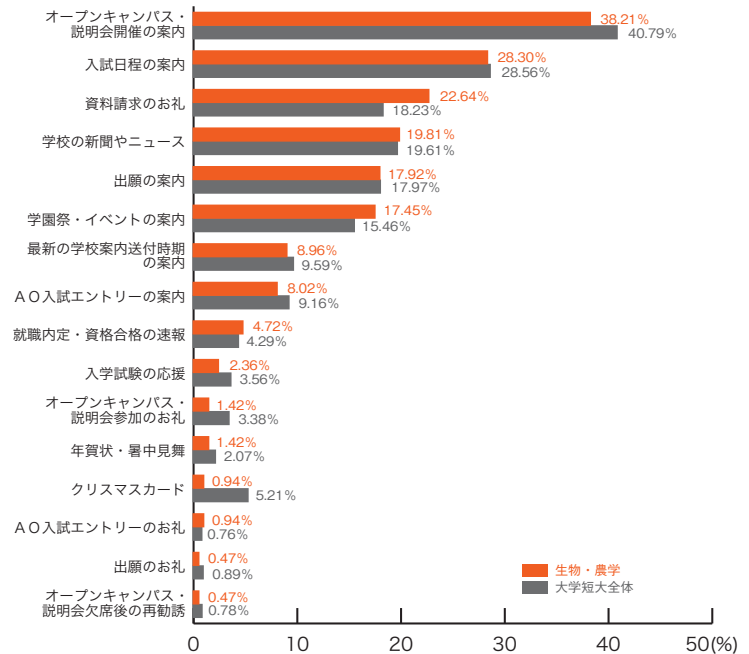

9) 郵送 DM の良い内容 大学短大分野別集計

■教育・教員養成

	教育 教員養成	大学短大 全体
オープンキャンパス・説明会開催の案内	45.26	40.79
入試日程の案内	28.77	28.56
学園祭・イベントの案内	21.40	15.46
学校の新聞やニュース	17.19	19.61
資料請求のお礼	17.02	18.23
出願の案内	16.32	17.97
A O入試エントリーの案内	9.12	9.16
クリスマスカード	7.54	5.21
最新の学校案内送付時期の案内	7.37	9.59
オープンキャンパス・説明会参加のお礼	4.39	3.38
入学試験の応援	4.04	3.56
就職内定・資格合格の速報	3.86	4.29
年賀状・暑中見舞	2.98	2.07
出願のお礼	1.23	0.89
オープンキャンパス・説明会欠席後の再勧誘	1.05	0.78
A O入試エントリーのお礼	0.53	0.76
その他	0.88	1.07
特になし	15.26	17.54
	(%)	(%)

■地球・環境

	地球・環境	大学短大 全体
オープンキャンパス・説明会開催の案内	43.69	40.79
入試日程の案内	32.04	28.56
学校の新聞やニュース	27.18	19.61
最新の学校案内送付時期の案内	15.53	9.59
資料請求のお礼	14.56	18.23
学園祭・イベントの案内	14.56	15.46
出願の案内	13.59	17.97
A O入試エントリーの案内	6.80	9.16
就職内定・資格合格の速報	5.83	4.29
入学試験の応援	4.85	3.56
クリスマスカード	3.88	5.21
年賀状・暑中見舞	3.88	2.07
オープンキャンパス・説明会参加のお礼	1.94	3.38
オープンキャンパス・説明会欠席後の再勧誘	0.97	0.78
出願のお礼	0.00	0.89
A O入試エントリーのお礼	0.00	0.76
その他	0.00	1.07
特になし	12.62	17.54
	(%)	(%)

大学短大分野別集計

9) 郵送 DM の良い内容

■生物・農学

	生物・農学	大学短大全体
オープンキャンパス・説明会開催の案内	38.21	40.79
入試日程の案内	28.30	28.56
資料請求のお礼	22.64	18.23
学校の新聞やニュース	19.81	19.61
出願の案内	17.92	17.97
学園祭・イベントの案内	17.45	15.46
最新の学校案内送付時期の案内	8.96	9.59
A O入試エントリーの案内	8.02	9.16
就職内定・資格合格の速報	4.72	4.29
入学試験の応援	2.36	3.56
オープンキャンパス・説明会参加のお礼	1.42	3.38
年賀状・暑中見舞	1.42	2.07
クリスマスカード	0.94	5.21
A O入試エントリーのお礼	0.94	0.76
出願のお礼	0.47	0.89
オープンキャンパス・説明会欠席後の再勧誘	0.47	0.78
その他	0.00	1.07
特になし	15.57	17.54
	(%)	(%)

■理学・数学

	理学・数学	大学短大全体
オープンキャンパス・説明会開催の案内	33.87	40.79
入試日程の案内	25.81	28.56
学校の新聞やニュース	22.58	19.61
資料請求のお礼	20.43	18.23
出願の案内	18.82	17.97
最新の学校案内送付時期の案内	12.90	9.59
学園祭・イベントの案内	8.06	15.46
入学試験の応援	5.38	3.56
クリスマスカード	4.84	5.21
就職内定・資格合格の速報	3.76	4.29
A O入試エントリーの案内	3.23	9.16
オープンキャンパス・説明会参加のお礼	2.69	3.38
年賀状・暑中見舞	1.61	2.07
A O入試エントリーのお礼	1.61	0.76
出願のお礼	0.00	0.89
オープンキャンパス・説明会欠席後の再勧誘	0.00	0.78
その他	2.69	1.07
特になし	18.28	17.54
	(%)	(%)