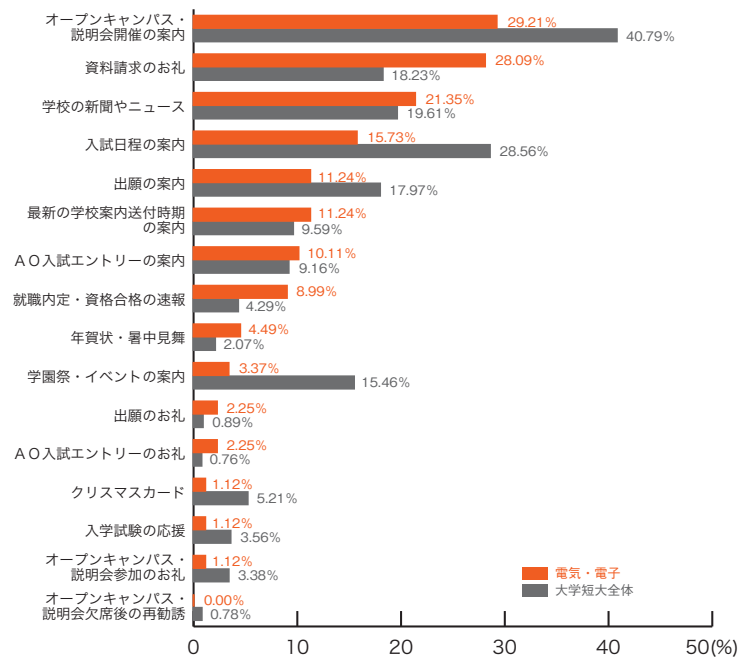

■理学・数学

	理学・数学	大学短大全体
オープンキャンパス・説明会開催の案内	33.87	40.79
入試日程の案内	25.81	28.56
学校の新聞やニュース	22.58	19.61
資料請求のお礼	20.43	18.23
出願の案内	18.82	17.97
最新の学校案内送付時期の案内	12.90	9.59
学園祭・イベントの案内	8.06	15.46
入学試験の応援	5.38	3.56
クリスマスカード	4.84	5.21
就職内定・資格合格の速報	3.76	4.29
A O入試エントリーの案内	3.23	9.16
オープンキャンパス・説明会参加のお礼	2.69	3.38
年賀状・暑中見舞	1.61	2.07
A O入試エントリーのお礼	1.61	0.76
出願のお礼	0.00	0.89
オープンキャンパス・説明会欠席後の再勧誘	0.00	0.78
その他	2.69	1.07
特になし	18.28	17.54
	(%)	(%)

9) 郵送 DM の良い内容 大学短大分野別集計

■機械・工学

	機械・工学	大学短大 全体
オープンキャンパス・説明会開催の案内	32.89	40.79
入試日程の案内	30.26	28.56
出願の案内	21.49	17.97
資料請求のお礼	16.67	18.23
学校の新聞やニュース	13.60	19.61
学園祭・イベントの案内	13.60	15.46
最新の学校案内送付時期の案内	12.28	9.59
A O入試エントリーの案内	7.46	9.16
就職内定・資格合格の速報	4.82	4.29
入学試験の応援	3.07	3.56
オープンキャンパス・説明会参加のお礼	3.07	3.38
年賀状・暑中見舞	1.75	2.07
出願のお礼	1.32	0.89
A O入試エントリーのお礼	0.88	0.76
クリスマスカード	0.00	5.21
オープンキャンパス・説明会欠席後の再勧誘	0.00	0.78
その他	1.32	1.07
特になし	22.81	17.54
	(%)	(%)

■建築・土木

	建築・土木	大学短大 全体
オープンキャンパス・説明会開催の案内	33.33	40.79
入試日程の案内	33.33	28.56
資料請求のお礼	23.08	18.23
出願の案内	19.23	17.97
学校の新聞やニュース	17.95	19.61
最新の学校案内送付時期の案内	12.82	9.59
就職内定・資格合格の速報	7.69	4.29
A O入試エントリーの案内	6.41	9.16
学園祭・イベントの案内	5.13	15.46
入学試験の応援	3.85	3.56
クリスマスカード	2.56	5.21
オープンキャンパス・説明会参加のお礼	2.56	3.38
年賀状・暑中見舞	1.28	2.07
出願のお礼	1.28	0.89
A O入試エントリーのお礼	1.28	0.76
オープンキャンパス・説明会欠席後の再勧誘	0.00	0.78
その他	2.56	1.07
特になし	12.82	17.54
	(%)	(%)

大学短大分野別集計

9) 郵送 DM の良い内容

■電気・電子

	電気・電子	大学短大全体
オープンキャンパス・説明会開催の案内	29.21	40.79
資料請求のお礼	28.09	18.23
学校の新聞やニュース	21.35	19.61
入試日程の案内	15.73	28.56
出願の案内	11.24	17.97
最新の学校案内送付時期の案内	11.24	9.59
AO入試エントリーの案内	10.11	9.16
就職内定・資格合格の速報	8.99	4.29
年賀状・暑中見舞	4.49	2.07
学園祭・イベントの案内	3.37	15.46
出願のお礼	2.25	0.89
AO入試エントリーのお礼	2.25	0.76
クリスマスカード	1.12	5.21
入学試験の応援	1.12	3.56
オープンキャンパス・説明会参加のお礼	1.12	3.38
オープンキャンパス・説明会欠席後の再勧誘	0.00	0.78
その他	0.00	1.07
特になし	28.09	17.54
	(%)	(%)