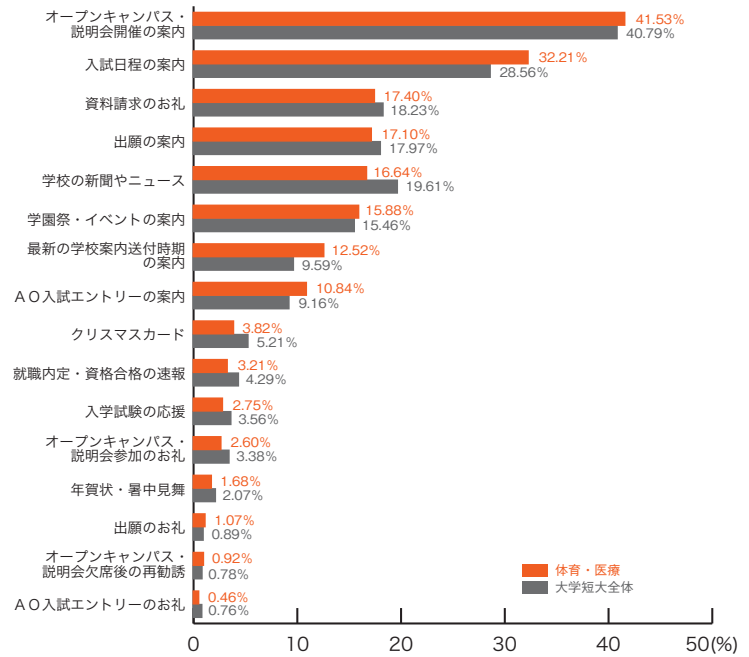

9) 郵送 DM の良い内容 大学短大分野別集計

国際・語学

	国際・語学	大学短大全体
オープンキャンパス・説明会開催の案内	43.51	40.79
入試日程の案内	31.04	28.56
学校の新聞やニュース	20.10	19.61
出願の案内	20.10	17.97
学園祭・イベントの案内	15.78	15.46
資料請求のお礼	13.99	18.23
A O入試エントリーの案内	8.91	9.16
最新の学校案内送付時期の案内	8.40	9.59
クリスマスカード	7.38	5.21
就職内定・資格合格の速報	4.83	4.29
入学試験の応援	4.58	3.56
オープンキャンパス・説明会参加のお礼	3.82	3.38
年賀状・暑中見舞	2.29	2.07
出願のお礼	0.76	0.89
オープンキャンパス・説明会欠席後の再勧誘	0.25	0.78
A O入試エントリーのお礼	0.25	0.76
その他	1.27	1.07
特になし	18.32	17.54
	(%)	(%)

生活・家政

	生活・家政	大学短大全体
オープンキャンパス・説明会開催の案内	49.85	40.79
入試日程の案内	26.87	28.56
学園祭・イベントの案内	21.19	15.46
資料請求のお礼	19.40	18.23
学校の新聞やニュース	17.31	19.61
出願の案内	13.13	17.97
最新の学校案内送付時期の案内	8.36	9.59
A O入試エントリーの案内	7.76	9.16
就職内定・資格合格の速報	5.97	4.29
オープンキャンパス・説明会参加のお礼	4.78	3.38
入学試験の応援	4.18	3.56
クリスマスカード	3.88	5.21
年賀状・暑中見舞	2.39	2.07
オープンキャンパス・説明会欠席後の再勧誘	2.09	0.78
出願のお礼	0.60	0.89
A O入試エントリーのお礼	0.30	0.76
その他	0.30	1.07
特になし	15.52	17.54
	(%)	(%)

大学短大分野別集計

9) 郵送 DM の良い内容

■ 体育・医療

	体育・医療	大学短大全体
オープンキャンパス・説明会開催の案内	41.53	40.79
入試日程の案内	32.21	28.56
資料請求のお礼	17.40	18.23
出願の案内	17.10	17.97
学校の新聞やニュース	16.64	19.61
学園祭・イベントの案内	15.88	15.46
最新の学校案内送付時期の案内	12.52	9.59
A O入試エントリーの案内	10.84	9.16
クリスマスカード	3.82	5.21
就職内定・資格合格の速報	3.21	4.29
入学試験の応援	2.75	3.56
オープンキャンパス・説明会参加のお礼	2.60	3.38
年賀状・暑中見舞	1.68	2.07
出願のお礼	1.07	0.89
オープンキャンパス・説明会欠席後の再勧誘	0.92	0.78
A O入試エントリーのお礼	0.46	0.76
その他	1.22	1.07
特になし	16.64	17.54
	(%)	(%)