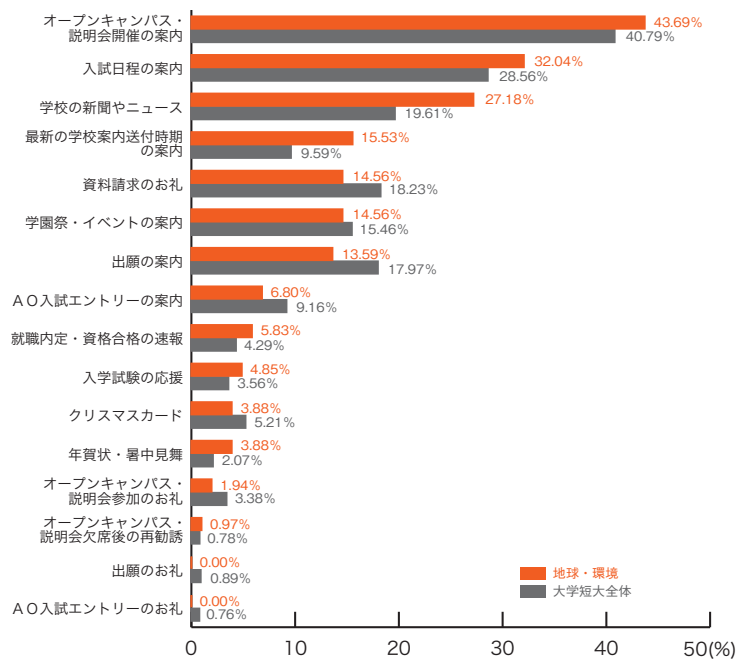

■ 人間・総合科学

	人間総合科学	大学短大全体
オープンキャンパス・説明会開催の案内	41.57	40.79
入試日程の案内	31.10	28.56
学校の新聞やニュース	21.22	19.61
出願の案内	20.93	17.97
資料請求のお礼	15.12	18.23
学園祭・イベントの案内	13.66	15.46
A O入試エントリーの案内	11.34	9.16
最新の学校案内送付時期の案内	8.14	9.59
クリスマスカード	7.27	5.21
就職内定・資格合格の速報	4.65	4.29
オープンキャンパス・説明会参加のお礼	4.07	3.38
年賀状・暑中見舞	2.91	2.07
入学試験の応援	2.03	3.56
A O入試エントリーのお礼	1.16	0.76
出願のお礼	0.58	0.89
オープンキャンパス・説明会欠席後の再勧誘	0.58	0.78
その他	1.16	1.07
特になし	15.99	17.54
	(%)	(%)

9) 郵送 DM の良い内容 大学短大分野別集計

■教育・教員養成

	教育 教員養成	大学短大 全体
オープンキャンパス・説明会開催の案内	45.26	40.79
入試日程の案内	28.77	28.56
学園祭・イベントの案内	21.40	15.46
学校の新聞やニュース	17.19	19.61
資料請求のお礼	17.02	18.23
出願の案内	16.32	17.97
A O入試エントリーの案内	9.12	9.16
クリスマスカード	7.54	5.21
最新の学校案内送付時期の案内	7.37	9.59
オープンキャンパス・説明会参加のお礼	4.39	3.38
入学試験の応援	4.04	3.56
就職内定・資格合格の速報	3.86	4.29
年賀状・暑中見舞	2.98	2.07
出願のお礼	1.23	0.89
オープンキャンパス・説明会欠席後の再勧誘	1.05	0.78
A O入試エントリーのお礼	0.53	0.76
その他	0.88	1.07
特になし	15.26	17.54
	(%)	(%)

■地球・環境

	地球・環境	大学短大 全体
オープンキャンパス・説明会開催の案内	43.69	40.79
入試日程の案内	32.04	28.56
学校の新聞やニュース	27.18	19.61
最新の学校案内送付時期の案内	15.53	9.59
資料請求のお礼	14.56	18.23
学園祭・イベントの案内	14.56	15.46
出願の案内	13.59	17.97
A O入試エントリーの案内	6.80	9.16
就職内定・資格合格の速報	5.83	4.29
入学試験の応援	4.85	3.56
クリスマスカード	3.88	5.21
年賀状・暑中見舞	3.88	2.07
オープンキャンパス・説明会参加のお礼	1.94	3.38
オープンキャンパス・説明会欠席後の再勧誘	0.97	0.78
出願のお礼	0.00	0.89
A O入試エントリーのお礼	0.00	0.76
その他	0.00	1.07
特になし	12.62	17.54
	(%)	(%)