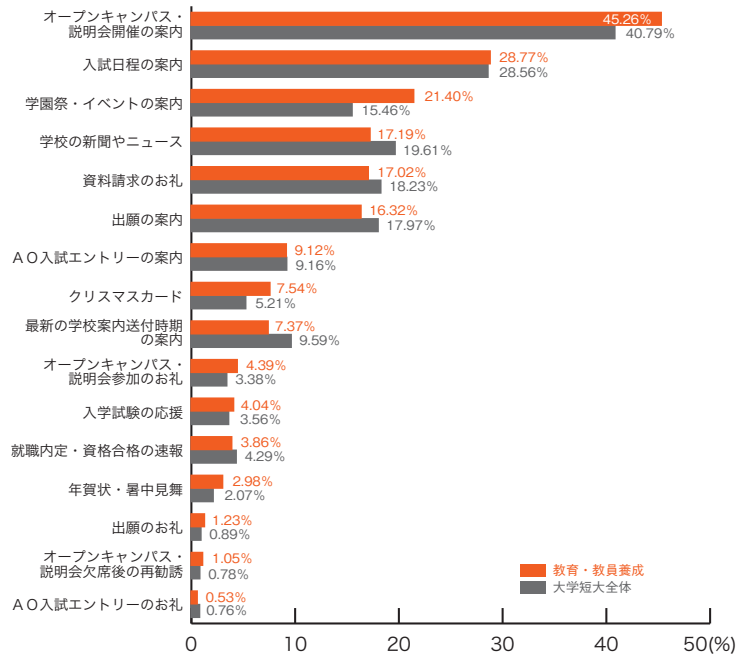

大学短大分野別集計

9) 郵送 DM の良い内容

■ 体育・医療

	体育・医療	大学短大全体
オープンキャンパス・説明会開催の案内	41.53	40.79
入試日程の案内	32.21	28.56
資料請求のお礼	17.40	18.23
出願の案内	17.10	17.97
学校の新聞やニュース	16.64	19.61
学園祭・イベントの案内	15.88	15.46
最新の学校案内送付時期の案内	12.52	9.59
A O入試エントリーの案内	10.84	9.16
クリスマスカード	3.82	5.21
就職内定・資格合格の速報	3.21	4.29
入学試験の応援	2.75	3.56
オープンキャンパス・説明会参加のお礼	2.60	3.38
年賀状・暑中見舞	1.68	2.07
出願のお礼	1.07	0.89
オープンキャンパス・説明会欠席後の再勧誘	0.92	0.78
A O入試エントリーのお礼	0.46	0.76
その他	1.22	1.07
特になし	16.64	17.54
	(%)	(%)

■ 人間・総合科学

	人間総合科学	大学短大全体
オープンキャンパス・説明会開催の案内	41.57	40.79
入試日程の案内	31.10	28.56
学校の新聞やニュース	21.22	19.61
出願の案内	20.93	17.97
資料請求のお礼	15.12	18.23
学園祭・イベントの案内	13.66	15.46
A O入試エントリーの案内	11.34	9.16
最新の学校案内送付時期の案内	8.14	9.59
クリスマスカード	7.27	5.21
就職内定・資格合格の速報	4.65	4.29
オープンキャンパス・説明会参加のお礼	4.07	3.38
年賀状・暑中見舞	2.91	2.07
入学試験の応援	2.03	3.56
A O入試エントリーのお礼	1.16	0.76
出願のお礼	0.58	0.89
オープンキャンパス・説明会欠席後の再勧誘	0.58	0.78
その他	1.16	1.07
特になし	15.99	17.54
	(%)	(%)

9) 郵送 DM の良い内容 大学短大分野別集計

■教育・教員養成

	教育 教員養成	大学短大 全体
オープンキャンパス・説明会開催の案内	45.26	40.79
入試日程の案内	28.77	28.56
学園祭・イベントの案内	21.40	15.46
学校の新聞やニュース	17.19	19.61
資料請求のお礼	17.02	18.23
出願の案内	16.32	17.97
A O入試エントリーの案内	9.12	9.16
クリスマスカード	7.54	5.21
最新の学校案内送付時期の案内	7.37	9.59
オープンキャンパス・説明会参加のお礼	4.39	3.38
入学試験の応援	4.04	3.56
就職内定・資格合格の速報	3.86	4.29
年賀状・暑中見舞	2.98	2.07
出願のお礼	1.23	0.89
オープンキャンパス・説明会欠席後の再勧誘	1.05	0.78
A O入試エントリーのお礼	0.53	0.76
その他	0.88	1.07
特になし	15.26	17.54
	(%)	(%)