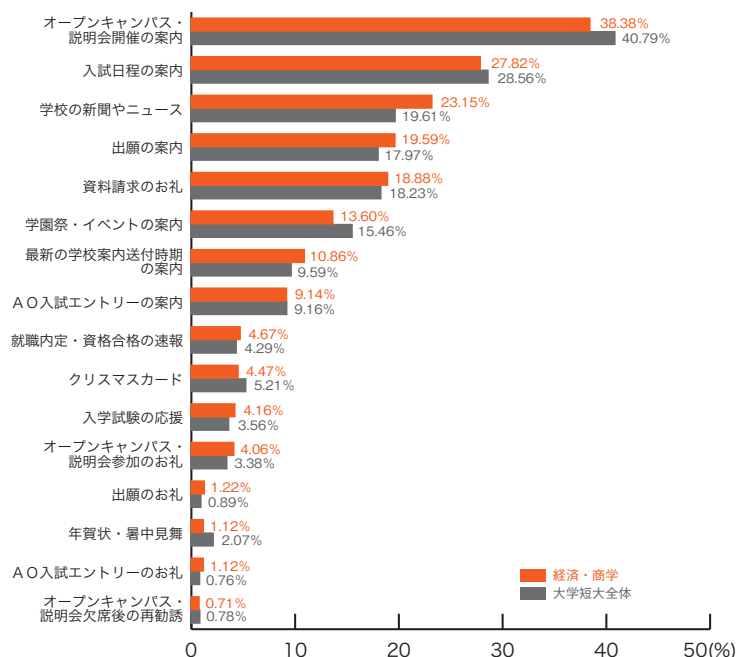

大学短大進学者調査 2010

9) 郵送 DM の良い内容 大学短大分野別集計

※複数回答のため合計が100%を上回ります。

■法学・社会・福祉

	法学 社会・福祉	大学短大 全体
オープンキャンパス・説明会開催の案内	39.49	40.79
入試日程の案内	28.66	28.56
学校の新聞やニュース	20.91	19.61
資料請求のお礼	19.75	18.23
出願の案内	18.58	17.97
学園祭・イベントの案内	14.01	15.46
最新の学校案内送付時期の案内	10.19	9.59
A O入試エントリーの案内	8.70	9.16
クリスマスカード	5.84	5.21
就職内定・資格合格の速報	4.14	4.29
オープンキャンパス・説明会参加のお礼	3.61	3.38
入学試験の応援	3.50	3.56
年賀状・暑中見舞	2.76	2.07
オープンキャンパス・説明会欠席後の再勧誘	1.27	0.78
A O入試エントリーのお礼	0.74	0.76
出願のお礼	0.32	0.89
その他	0.96	1.07
特になし	17.83	17.54
	(%)	(%)

■経済・商学

	経済・商学	大学短大 全体
オープンキャンパス・説明会開催の案内	38.38	40.79
入試日程の案内	27.82	28.56
学校の新聞やニュース	23.15	19.61
出願の案内	19.59	17.97
資料請求のお礼	18.88	18.23
学園祭・イベントの案内	13.60	15.46
最新の学校案内送付時期の案内	10.86	9.59
A O入試エントリーの案内	9.14	9.16
クリスマスカード	4.47	5.21
入学試験の応援	4.16	3.56
オープンキャンパス・説明会参加のお礼	4.06	3.38
出願のお礼	1.22	0.89
年賀状・暑中見舞	1.12	2.07
A O入試エントリーのお礼	1.12	0.76
オープンキャンパス・説明会欠席後の再勧誘	0.71	0.78
その他	1.12	1.07
特になし	17.77	17.54
	(%)	(%)