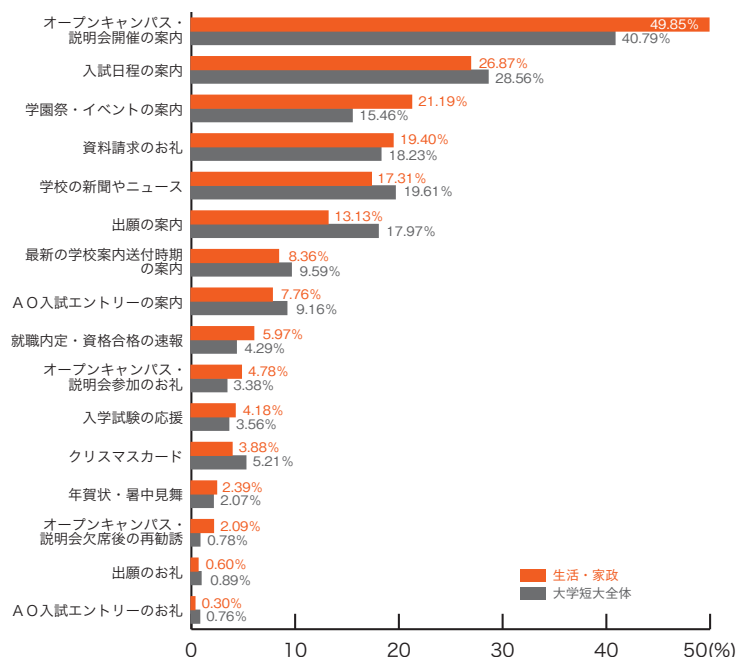

■文化・文学

	文化・文学	大学短大 全体
オープンキャンパス・説明会開催の案内	45.78	40.79
入試日程の案内	27.33	28.56
学園祭・イベントの案内	18.89	15.46
学校の新聞やニュース	18.67	19.61
資料請求のお礼	16.89	18.23
出願の案内	16.89	17.97
クリスマスカード	8.89	5.21
AO入試エントリーの案内	8.22	9.16
最新の学校案内送付時期の案内	7.11	9.59
入学試験の応援	4.89	3.56
就職内定・資格合格の速報	2.67	4.29
オープンキャンパス・説明会参加のお礼	2.67	3.38
年賀状・暑中見舞	1.78	2.07
出願のお礼	1.56	0.89
AO入試エントリーのお礼	1.11	0.76
オープンキャンパス・説明会欠席後の再勧誘	0.67	0.78
その他	1.56	1.07
特になし	16.89	17.54
	(%)	(%)

9) 郵送 DM の良い内容 大学短大分野別集計

国際・語学

	国際・語学	大学短大全体
オープンキャンパス・説明会開催の案内	43.51	40.79
入試日程の案内	31.04	28.56
学校の新聞やニュース	20.10	19.61
出願の案内	20.10	17.97
学園祭・イベントの案内	15.78	15.46
資料請求のお礼	13.99	18.23
A O入試エントリーの案内	8.91	9.16
最新の学校案内送付時期の案内	8.40	9.59
クリスマスカード	7.38	5.21
就職内定・資格合格の速報	4.83	4.29
入学試験の応援	4.58	3.56
オープンキャンパス・説明会参加のお礼	3.82	3.38
年賀状・暑中見舞	2.29	2.07
出願のお礼	0.76	0.89
オープンキャンパス・説明会欠席後の再勧誘	0.25	0.78
A O入試エントリーのお礼	0.25	0.76
その他	1.27	1.07
特になし	18.32	17.54
	(%)	(%)

生活・家政

	生活・家政	大学短大全体
オープンキャンパス・説明会開催の案内	49.85	40.79
入試日程の案内	26.87	28.56
学園祭・イベントの案内	21.19	15.46
資料請求のお礼	19.40	18.23
学校の新聞やニュース	17.31	19.61
出願の案内	13.13	17.97
最新の学校案内送付時期の案内	8.36	9.59
A O入試エントリーの案内	7.76	9.16
就職内定・資格合格の速報	5.97	4.29
オープンキャンパス・説明会参加のお礼	4.78	3.38
入学試験の応援	4.18	3.56
クリスマスカード	3.88	5.21
年賀状・暑中見舞	2.39	2.07
オープンキャンパス・説明会欠席後の再勧誘	2.09	0.78
出願のお礼	0.60	0.89
A O入試エントリーのお礼	0.30	0.76
その他	0.30	1.07
特になし	15.52	17.54
	(%)	(%)