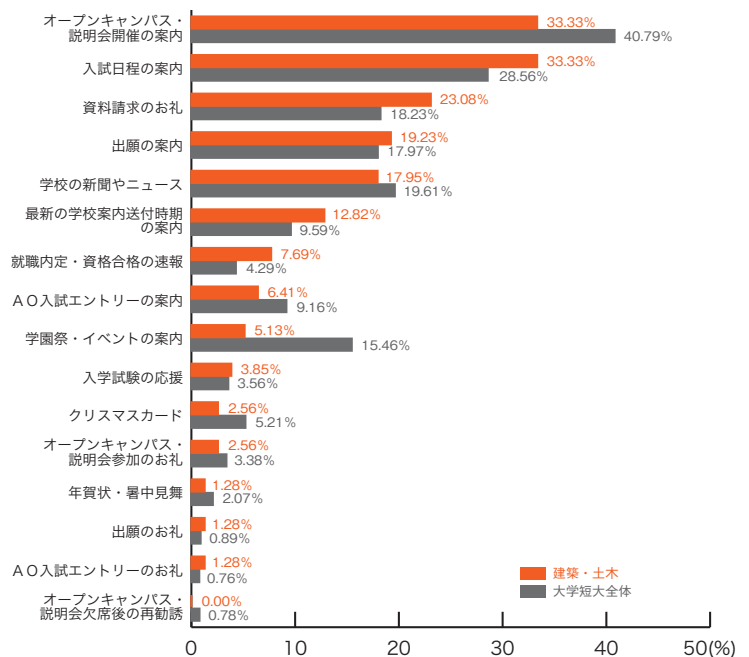

■理学・数学

	理学・数学	大学短大全体
オープンキャンパス・説明会開催の案内	33.87	40.79
入試日程の案内	25.81	28.56
学校の新聞やニュース	22.58	19.61
資料請求のお礼	20.43	18.23
出願の案内	18.82	17.97
最新の学校案内送付時期の案内	12.90	9.59
学園祭・イベントの案内	8.06	15.46
入学試験の応援	5.38	3.56
クリスマスカード	4.84	5.21
就職内定・資格合格の速報	3.76	4.29
A O入試エントリーの案内	3.23	9.16
オープンキャンパス・説明会参加のお礼	2.69	3.38
年賀状・暑中見舞	1.61	2.07
A O入試エントリーのお礼	1.61	0.76
出願のお礼	0.00	0.89
オープンキャンパス・説明会欠席後の再勧誘	0.00	0.78
その他	2.69	1.07
特になし	18.28	17.54
	(%)	(%)

9) 郵送 DM の良い内容 大学短大分野別集計

■機械・工学

	機械・工学	大学短大 全体
オープンキャンパス・説明会開催の案内	32.89	40.79
入試日程の案内	30.26	28.56
出願の案内	21.49	17.97
資料請求のお礼	16.67	18.23
学校の新聞やニュース	13.60	19.61
学園祭・イベントの案内	13.60	15.46
最新の学校案内送付時期の案内	12.28	9.59
A O入試エントリーの案内	7.46	9.16
就職内定・資格合格の速報	4.82	4.29
入学試験の応援	3.07	3.56
オープンキャンパス・説明会参加のお礼	3.07	3.38
年賀状・暑中見舞	1.75	2.07
出願のお礼	1.32	0.89
A O入試エントリーのお礼	0.88	0.76
クリスマスカード	0.00	5.21
オープンキャンパス・説明会欠席後の再勧誘	0.00	0.78
その他	1.32	1.07
特になし	22.81	17.54
	(%)	(%)

■建築・土木

	建築・土木	大学短大 全体
オープンキャンパス・説明会開催の案内	33.33	40.79
入試日程の案内	33.33	28.56
資料請求のお礼	23.08	18.23
出願の案内	19.23	17.97
学校の新聞やニュース	17.95	19.61
最新の学校案内送付時期の案内	12.82	9.59
就職内定・資格合格の速報	7.69	4.29
A O入試エントリーの案内	6.41	9.16
学園祭・イベントの案内	5.13	15.46
入学試験の応援	3.85	3.56
クリスマスカード	2.56	5.21
オープンキャンパス・説明会参加のお礼	2.56	3.38
年賀状・暑中見舞	1.28	2.07
出願のお礼	1.28	0.89
A O入試エントリーのお礼	1.28	0.76
オープンキャンパス・説明会欠席後の再勧誘	0.00	0.78
その他	2.56	1.07
特になし	12.82	17.54
	(%)	(%)