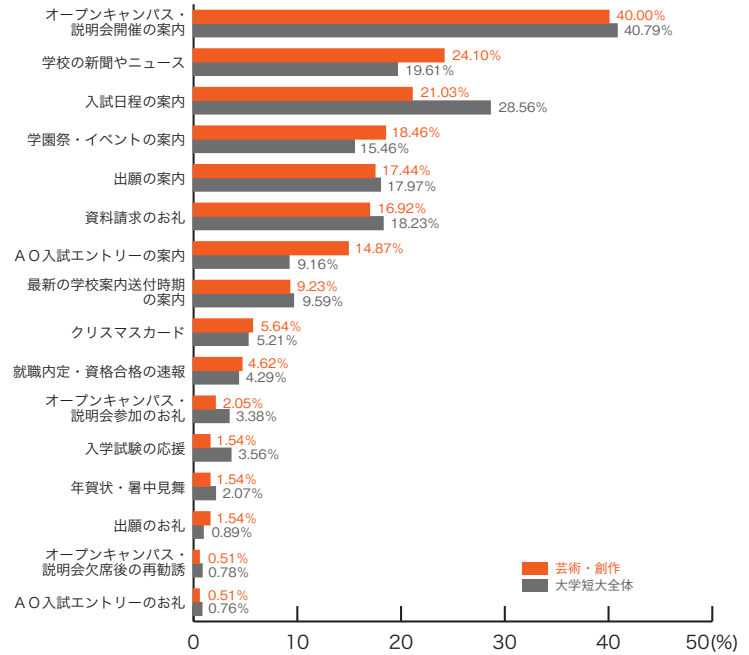

大学短大進学者調査 2010

9) 郵送 DM の良い内容 大学短大分野別集計

※複数回答のため合計が100%を上回ります。

■法学・社会・福祉

	法学 社会・福祉	大学短大 全体
オープンキャンパス・説明会開催の案内	39.49	40.79
入試日程の案内	28.66	28.56
学校の新聞やニュース	20.91	19.61
資料請求のお礼	19.75	18.23
出願の案内	18.58	17.97
学園祭・イベントの案内	14.01	15.46
最新の学校案内送付時期の案内	10.19	9.59
A O入試エントリーの案内	8.70	9.16
クリスマスカード	5.84	5.21
就職内定・資格合格の速報	4.14	4.29
オープンキャンパス・説明会参加のお礼	3.61	3.38
入学試験の応援	3.50	3.56
年賀状・暑中見舞	2.76	2.07
オープンキャンパス・説明会欠席後の再勧誘	1.27	0.78
A O入試エントリーのお礼	0.74	0.76
出願のお礼	0.32	0.89
その他	0.96	1.07
特になし	17.83	17.54
	(%)	(%)

■経済・商学

	経済・商学	大学短大 全体
オープンキャンパス・説明会開催の案内	38.38	40.79
入試日程の案内	27.82	28.56
学校の新聞やニュース	23.15	19.61
出願の案内	19.59	17.97
資料請求のお礼	18.88	18.23
学園祭・イベントの案内	13.60	15.46
最新の学校案内送付時期の案内	10.86	9.59
A O入試エントリーの案内	9.14	9.16
クリスマスカード	4.47	5.21
入学試験の応援	4.16	3.56
オープンキャンパス・説明会参加のお礼	4.06	3.38
出願のお礼	1.22	0.89
年賀状・暑中見舞	1.12	2.07
A O入試エントリーのお礼	1.12	0.76
オープンキャンパス・説明会欠席後の再勧誘	0.71	0.78
その他	1.12	1.07
特になし	17.77	17.54
	(%)	(%)

大学短大分野別集計

9) 郵送 DM の良い内容

■芸術・創作

	芸術・創作	大学短大 全体
オープンキャンパス・説明会開催の案内	40.00	40.79
学校の新聞やニュース	24.10	19.61
入試日程の案内	21.03	28.56
学園祭・イベントの案内	18.46	15.46
出願の案内	17.44	17.97
資料請求のお礼	16.92	18.23
AO入試エントリーの案内	14.87	9.16
最新の学校案内送付時期の案内	9.23	9.59
クリスマスカード	5.64	5.21
就職内定・資格合格の速報	4.62	4.29
オープンキャンパス・説明会参加のお礼	2.05	3.38
入学試験の応援	1.54	3.56
年賀状・暑中見舞	1.54	2.07
出願のお礼	1.54	0.89
オープンキャンパス・説明会欠席後の再勧誘	0.51	0.78
AO入試エントリーのお礼	0.51	0.76
その他	0.51	1.07
特になし	15.38	17.54
	(%)	(%)