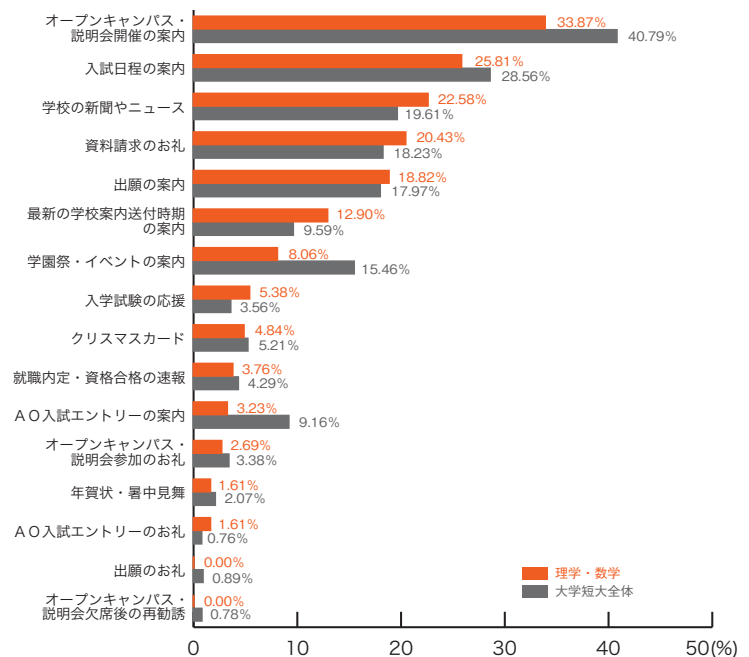

■地球・環境

	地球・環境	大学短大 全体
オープンキャンパス・説明会開催の案内	43.69	40.79
入試日程の案内	32.04	28.56
学校の新聞やニュース	27.18	19.61
最新の学校案内送付時期の案内	15.53	9.59
資料請求のお礼	14.56	18.23
学園祭・イベントの案内	14.56	15.46
出願の案内	13.59	17.97
A O入試エントリーの案内	6.80	9.16
就職内定・資格合格の速報	5.83	4.29
入学試験の応援	4.85	3.56
クリスマスカード	3.88	5.21
年賀状・暑中見舞	3.88	2.07
オープンキャンパス・説明会参加のお礼	1.94	3.38
オープンキャンパス・説明会欠席後の再勧誘	0.97	0.78
出願のお礼	0.00	0.89
A O入試エントリーのお礼	0.00	0.76
その他	0.00	1.07
特になし	12.62	17.54
	(%)	(%)

大学短大分野別集計

9) 郵送 DM の良い内容

■生物・農学

	生物・農学	大学短大全体
オープンキャンパス・説明会開催の案内	38.21	40.79
入試日程の案内	28.30	28.56
資料請求のお礼	22.64	18.23
学校の新聞やニュース	19.81	19.61
出願の案内	17.92	17.97
学園祭・イベントの案内	17.45	15.46
最新の学校案内送付時期の案内	8.96	9.59
A O入試エントリーの案内	8.02	9.16
就職内定・資格合格の速報	4.72	4.29
入学試験の応援	2.36	3.56
オープンキャンパス・説明会参加のお礼	1.42	3.38
年賀状・暑中見舞	1.42	2.07
クリスマスカード	0.94	5.21
A O入試エントリーのお礼	0.94	0.76
出願のお礼	0.47	0.89
オープンキャンパス・説明会欠席後の再勧誘	0.47	0.78
その他	0.00	1.07
特になし	15.57	17.54
	(%)	(%)

■理学・数学

	理学・数学	大学短大全体
オープンキャンパス・説明会開催の案内	33.87	40.79
入試日程の案内	25.81	28.56
学校の新聞やニュース	22.58	19.61
資料請求のお礼	20.43	18.23
出願の案内	18.82	17.97
最新の学校案内送付時期の案内	12.90	9.59
学園祭・イベントの案内	8.06	15.46
入学試験の応援	5.38	3.56
クリスマスカード	4.84	5.21
就職内定・資格合格の速報	3.76	4.29
A O入試エントリーの案内	3.23	9.16
オープンキャンパス・説明会参加のお礼	2.69	3.38
年賀状・暑中見舞	1.61	2.07
A O入試エントリーのお礼	1.61	0.76
出願のお礼	0.00	0.89
オープンキャンパス・説明会欠席後の再勧誘	0.00	0.78
その他	2.69	1.07
特になし	18.28	17.54
	(%)	(%)