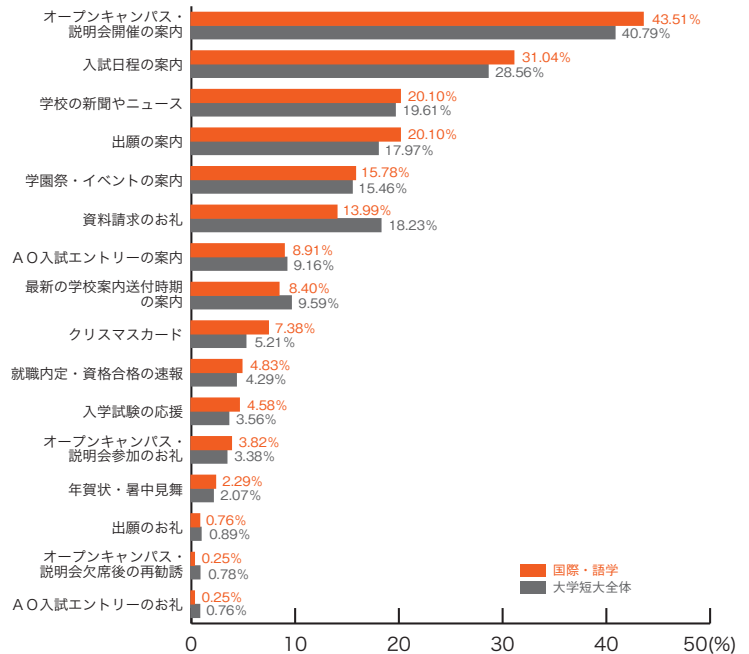

大学短大分野別集計

9) 郵送 DM の良い内容

■芸術・創作

	芸術・創作	大学短大 全体
オープンキャンパス・説明会開催の案内	40.00	40.79
学校の新聞やニュース	24.10	19.61
入試日程の案内	21.03	28.56
学園祭・イベントの案内	18.46	15.46
出願の案内	17.44	17.97
資料請求のお礼	16.92	18.23
AO入試エントリーの案内	14.87	9.16
最新の学校案内送付時期の案内	9.23	9.59
クリスマスカード	5.64	5.21
就職内定・資格合格の速報	4.62	4.29
オープンキャンパス・説明会参加のお礼	2.05	3.38
入学試験の応援	1.54	3.56
年賀状・暑中見舞	1.54	2.07
出願のお礼	1.54	0.89
オープンキャンパス・説明会欠席後の再勧誘	0.51	0.78
AO入試エントリーのお礼	0.51	0.76
その他	0.51	1.07
特になし	15.38	17.54
	(%)	(%)

■文化・文学

	文化・文学	大学短大 全体
オープンキャンパス・説明会開催の案内	45.78	40.79
入試日程の案内	27.33	28.56
学園祭・イベントの案内	18.89	15.46
学校の新聞やニュース	18.67	19.61
資料請求のお礼	16.89	18.23
出願の案内	16.89	17.97
クリスマスカード	8.89	5.21
AO入試エントリーの案内	8.22	9.16
最新の学校案内送付時期の案内	7.11	9.59
入学試験の応援	4.89	3.56
就職内定・資格合格の速報	2.67	4.29
オープンキャンパス・説明会参加のお礼	2.67	3.38
年賀状・暑中見舞	1.78	2.07
出願のお礼	1.56	0.89
AO入試エントリーのお礼	1.11	0.76
オープンキャンパス・説明会欠席後の再勧誘	0.67	0.78
その他	1.56	1.07
特になし	16.89	17.54
	(%)	(%)

9) 郵送 DM の良い内容 大学短大分野別集計

国際・語学

	国際・語学	大学短大全体
オープンキャンパス・説明会開催の案内	43.51	40.79
入試日程の案内	31.04	28.56
学校の新聞やニュース	20.10	19.61
出願の案内	20.10	17.97
学園祭・イベントの案内	15.78	15.46
資料請求のお礼	13.99	18.23
A O入試エントリーの案内	8.91	9.16
最新の学校案内送付時期の案内	8.40	9.59
クリスマスカード	7.38	5.21
就職内定・資格合格の速報	4.83	4.29
入学試験の応援	4.58	3.56
オープンキャンパス・説明会参加のお礼	3.82	3.38
年賀状・暑中見舞	2.29	2.07
出願のお礼	0.76	0.89
オープンキャンパス・説明会欠席後の再勧誘	0.25	0.78
A O入試エントリーのお礼	0.25	0.76
その他	1.27	1.07
特になし	18.32	17.54
	(%)	(%)