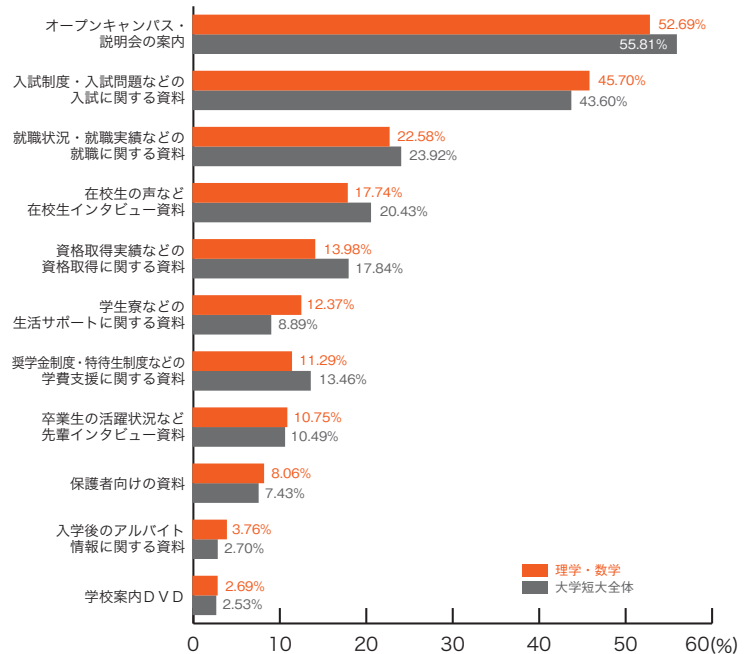

大学短大分野別集計
 10) 資料の良い内容

■地球・環境

	地球・環境	大学短大全体
オープンキャンパス・説明会の案内	49.51	55.81
入試制度・入試問題などの入試に関する資料	42.72	43.60
就職状況・就職実績などの就職に関する資料	24.27	23.92
在校生の声など在校生インタビュー資料	22.33	20.43
奨学金制度・特待生制度などの学費支援に関する資料	14.56	13.46
資格取得実績などの資格取得に関する資料	12.62	17.84
卒業生の活躍状況など先輩インタビュー資料	10.68	10.49
学生寮などの生活サポートに関する資料	10.68	8.89
保護者向けの資料	8.74	7.43
学校案内DVD	4.85	2.53
入学後のアルバイト情報に関する資料	2.91	2.70
その他	0.00	0.99
特になし	13.59	11.69
	(%)	(%)

■生物・農学

	生物・農学	大学短大全体
オープンキャンパス・説明会の案内	54.72	55.81
入試制度・入試問題などの入試に関する資料	43.40	43.60
在校生の声など在校生インタビュー資料	22.64	20.43
資格取得実績などの資格取得に関する資料	18.87	17.84
就職状況・就職実績などの就職に関する資料	18.40	23.92
奨学金制度・特待生制度などの学費支援に関する資料	10.38	13.46
卒業生の活躍状況など先輩インタビュー資料	10.38	10.49
学生寮などの生活サポートに関する資料	9.91	8.89
保護者向けの資料	6.13	7.43
入学後のアルバイト情報に関する資料	2.36	2.70
学校案内DVD	2.36	2.53
その他	0.47	0.99
特になし	13.21	11.69
	(%)	(%)

10) 資料の良い内容 大学短大分野別集計

■理学・数学

	理学・数学	大学短大全体
オープンキャンパス・説明会の案内	52.69	55.81
入試制度・入試問題などの入試に関する資料	45.70	43.60
就職状況・就職実績などの就職に関する資料	22.58	23.92
在校生の声など在校生インタビュー資料	17.74	20.43
資格取得実績などの資格取得に関する資料	13.98	17.84
学生寮などの生活サポートに関する資料	12.37	8.89
奨学金制度・特待生制度などの学費支援に関する資料	11.29	13.46
卒業生の活躍状況など先輩インタビュー資料	10.75	10.49
保護者向けの資料	8.06	7.43
入学後のアルバイト情報に関する資料	3.76	2.70
学校案内DVD	2.69	2.53
その他	1.08	0.99
特になし	12.90	11.69
	(%)	(%)