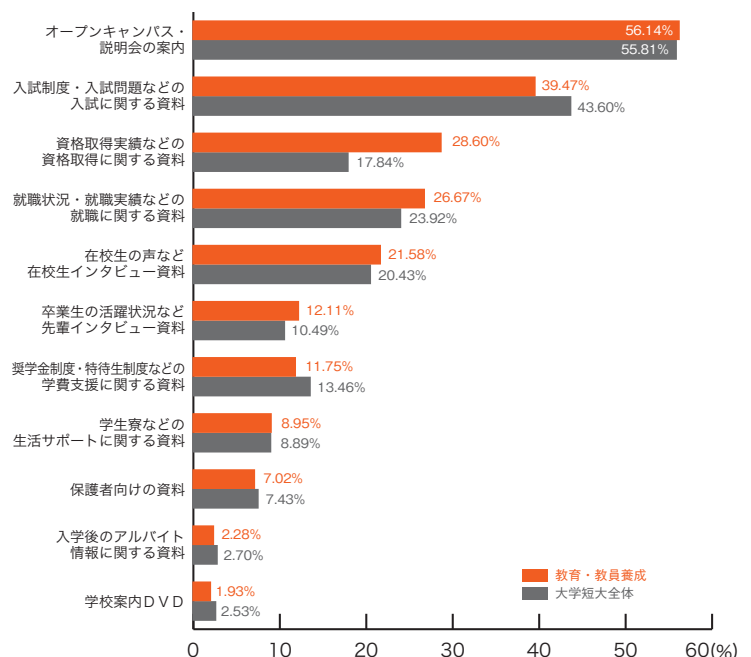

■教育・教員養成

	教育 教員養成	大学短大 全体
オープンキャンパス・説明会の案内	56.14	55.81
入試制度・入試問題などの入試に関する資料	39.47	43.60
資格取得実績などの資格取得に関する資料	28.60	17.84
就職状況・就職実績などの就職に関する資料	26.67	23.92
在校生の声など在校生インタビュー資料	21.58	20.43
卒業生の活躍状況など先輩インタビュー資料	12.11	10.49
奨学金制度・特待生制度などの学費支援に関する資料	11.75	13.46
学生寮などの生活サポートに関する資料	8.95	8.89
保護者向けの資料	7.02	7.43
入学後のアルバイト情報に関する資料	2.28	2.70
学校案内DVD	1.93	2.53
その他	1.58	0.99
特になし	10.53	11.69
	(%)	(%)