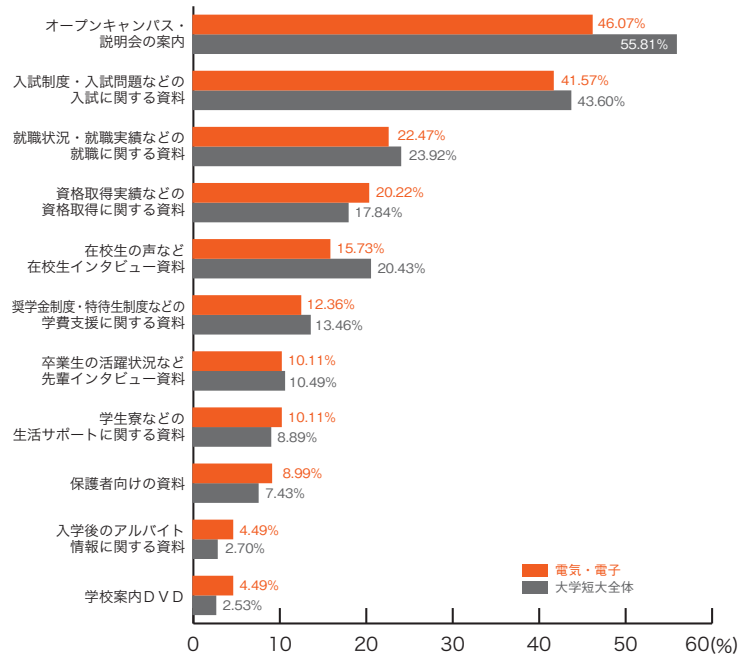

10) 資料の良い内容 大学短大分野別集計

■理学・数学

	理学・数学	大学短大全体
オープンキャンパス・説明会の案内	52.69	55.81
入試制度・入試問題などの入試に関する資料	45.70	43.60
就職状況・就職実績などの就職に関する資料	22.58	23.92
在校生の声など在校生インタビュー資料	17.74	20.43
資格取得実績などの資格取得に関する資料	13.98	17.84
学生寮などの生活サポートに関する資料	12.37	8.89
奨学金制度・特待生制度などの学費支援に関する資料	11.29	13.46
卒業生の活躍状況など先輩インタビュー資料	10.75	10.49
保護者向けの資料	8.06	7.43
入学後のアルバイト情報に関する資料	3.76	2.70
学校案内DVD	2.69	2.53
その他	1.08	0.99
特になし	12.90	11.69
	(%)	(%)

大学短大分野別集計

10) 資料の良い内容

■ 建築・土木

	建築・土木	大学短大全体
オープンキャンパス・説明会の案内	42.31	55.81
入試制度・入試問題などの入試に関する資料	42.31	43.60
就職状況・就職実績などの就職に関する資料	30.77	23.92
資格取得実績などの資格取得に関する資料	20.51	17.84
卒業生の活躍状況など先輩インタビュー資料	15.38	10.49
在校生の声など在校生インタビュー資料	12.82	20.43
奨学金制度・特待生制度などの学費支援に関する資料	12.82	13.46
学生寮などの生活サポートに関する資料	8.97	8.89
保護者向けの資料	6.41	7.43
入学後のアルバイト情報に関する資料	2.56	2.70
学校案内DVD	2.56	2.53
その他	1.28	0.99
特になし	12.82	11.69
	(%)	(%)

10) 資料の良い内容 大学短大分野別集計

■電気・電子

	電気・電子	大学短大全体
オープンキャンパス・説明会の案内	46.07	55.81
入試制度・入試問題などの入試に関する資料	41.57	43.60
就職状況・就職実績などの就職に関する資料	22.47	23.92
資格取得実績などの資格取得に関する資料	20.22	17.84
在校生の声など在校生インタビュー資料	15.73	20.43
奨学金制度・特待生制度などの学費支援に関する資料	12.36	13.46
卒業生の活躍状況など先輩インタビュー資料	10.11	10.49
学生寮などの生活サポートに関する資料	10.11	8.89
保護者向けの資料	8.99	7.43
入学後のアルバイト情報に関する資料	4.49	2.70
学校案内DVD	4.49	2.53
その他	0.00	0.99
特になし	15.73	11.69
	(%)	(%)