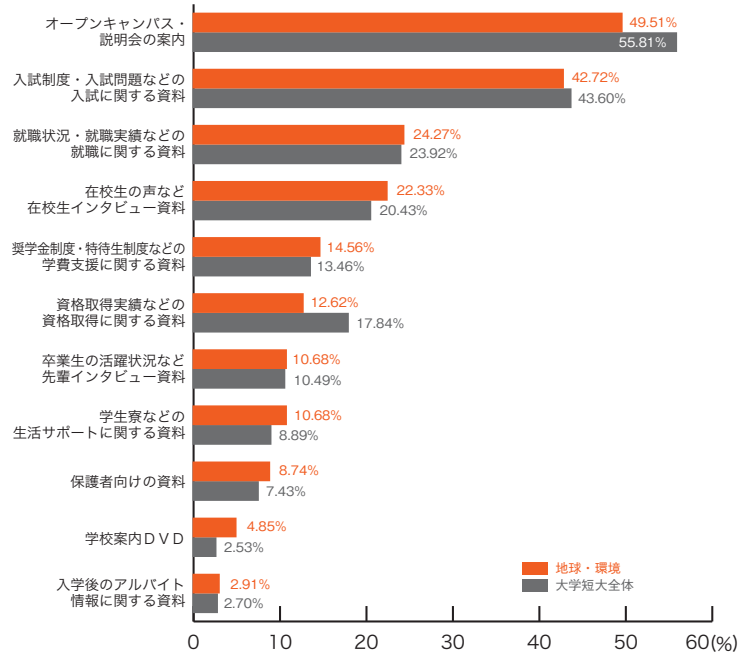

10) 資料の良い内容 大学短大分野別集計

■人間・総合科学

	人間 総合科学	大学短大 全体
オープンキャンパス・説明会の案内	63.37	55.81
入試制度・入試問題などの入試に関する資料	47.67	43.60
在校生の声など在校生インタビュー資料	22.67	20.43
資格取得実績などの資格取得に関する資料	18.90	17.84
就職状況・就職実績などの就職に関する資料	17.73	23.92
奨学金制度・特待生制度などの学費支援に関する資料	12.50	13.46
保護者向けの資料	8.72	7.43
学生寮などの生活サポートに関する資料	8.14	8.89
卒業生の活躍状況など先輩インタビュー資料	7.27	10.49
入学後のアルバイト情報に関する資料	4.07	2.70
学校案内DVD	2.33	2.53
その他	0.87	0.99
特になし	10.47	11.69
	(%)	(%)

■教育・教員養成

	教育 教員養成	大学短大 全体
オープンキャンパス・説明会の案内	56.14	55.81
入試制度・入試問題などの入試に関する資料	39.47	43.60
資格取得実績などの資格取得に関する資料	28.60	17.84
就職状況・就職実績などの就職に関する資料	26.67	23.92
在校生の声など在校生インタビュー資料	21.58	20.43
卒業生の活躍状況など先輩インタビュー資料	12.11	10.49
奨学金制度・特待生制度などの学費支援に関する資料	11.75	13.46
学生寮などの生活サポートに関する資料	8.95	8.89
保護者向けの資料	7.02	7.43
入学後のアルバイト情報に関する資料	2.28	2.70
学校案内DVD	1.93	2.53
その他	1.58	0.99
特になし	10.53	11.69
	(%)	(%)

大学短大分野別集計
 10) 資料の良い内容

■地球・環境

	地球・環境	大学短大全体
オープンキャンパス・説明会の案内	49.51	55.81
入試制度・入試問題などの入試に関する資料	42.72	43.60
就職状況・就職実績などの就職に関する資料	24.27	23.92
在校生の声など在校生インタビュー資料	22.33	20.43
奨学金制度・特待生制度などの学費支援に関する資料	14.56	13.46
資格取得実績などの資格取得に関する資料	12.62	17.84
卒業生の活躍状況など先輩インタビュー資料	10.68	10.49
学生寮などの生活サポートに関する資料	10.68	8.89
保護者向けの資料	8.74	7.43
学校案内DVD	4.85	2.53
入学後のアルバイト情報に関する資料	2.91	2.70
その他	0.00	0.99
特になし	13.59	11.69
	(%)	(%)