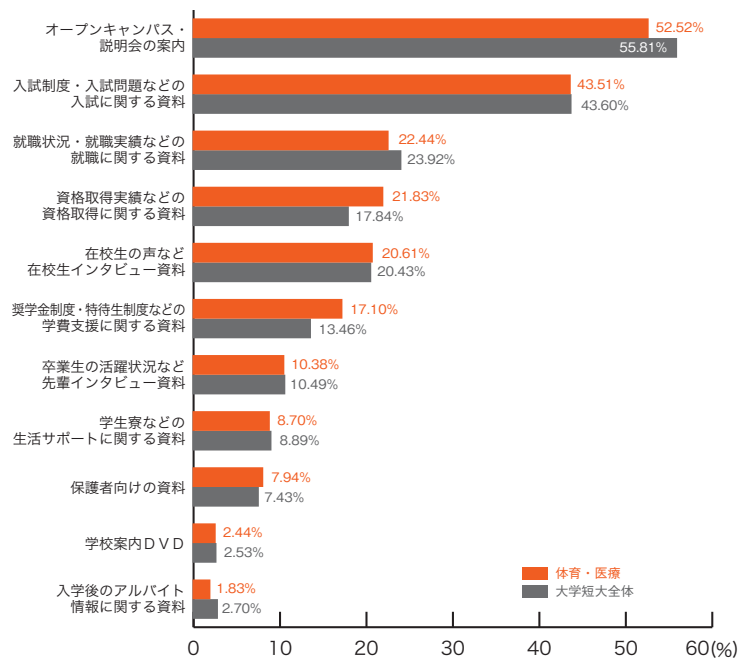

■国際・語学

	国際・語学	大学短大全体
オープンキャンパス・説明会の案内	59.29	55.81
入試制度・入試問題などの入試に関する資料	50.38	43.60
在校生の声など在校生インタビュー資料	25.19	20.43
就職状況・就職実績などの就職に関する資料	22.14	23.92
卒業生の活躍状況など先輩インタビュー資料	12.47	10.49
資格取得実績などの資格取得に関する資料	10.43	17.84
奨学金制度・特待生制度などの学費支援に関する資料	10.43	13.46
保護者向けの資料	7.38	7.43
学生寮などの生活サポートに関する資料	6.62	8.89
学校案内DVD	3.56	2.53
入学後のアルバイト情報に関する資料	2.29	2.70
その他	1.53	0.99
特になし	9.41	11.69
	(%)	(%)

大学短大分野別集計

10) 資料の良い内容

■生活・家政

	生活・家政	大学短大全体
オープンキャンパス・説明会の案内	58.81	55.81
入試制度・入試問題などの入試に関する資料	40.60	43.60
資格取得実績などの資格取得に関する資料	27.46	17.84
就職状況・就職実績などの就職に関する資料	25.37	23.92
在校生の声など在校生インタビュー資料	19.10	20.43
奨学金制度・特待生制度などの学費支援に関する資料	11.34	13.46
学生寮などの生活サポートに関する資料	10.15	8.89
卒業生の活躍状況など先輩インタビュー資料	7.76	10.49
保護者向けの資料	5.07	7.43
入学後のアルバイト情報に関する資料	2.39	2.70
学校案内DVD	0.90	2.53
その他	0.60	0.99
特になし	11.34	11.69
	(%)	(%)

■体育・医療

	体育・医療	大学短大全体
オープンキャンパス・説明会の案内	52.52	55.81
入試制度・入試問題などの入試に関する資料	43.51	43.60
就職状況・就職実績などの就職に関する資料	22.44	23.92
資格取得実績などの資格取得に関する資料	21.83	17.84
在校生の声など在校生インタビュー資料	20.61	20.43
奨学金制度・特待生制度などの学費支援に関する資料	17.10	13.46
学生寮などの生活サポートに関する資料	8.70	8.89
保護者向けの資料	7.94	7.43
学校案内DVD	2.44	2.53
入学後のアルバイト情報に関する資料	1.83	2.70
その他	0.46	0.99
特になし	10.69	11.69
	(%)	(%)