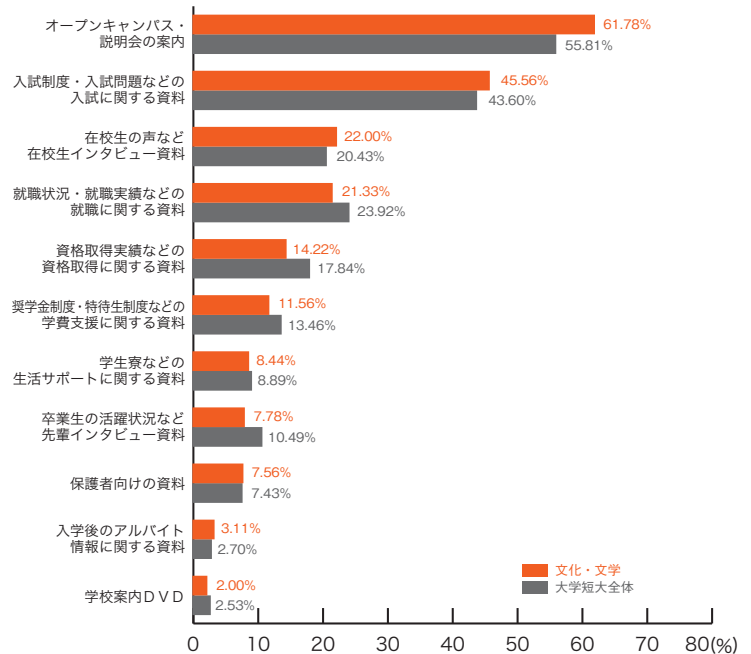

大学短大分野別集計 10) 資料の良い内容

■芸術・創作

	芸術・創作	大学短大全体
オープンキャンパス・説明会の案内	66.15	55.81
入試制度・入試問題などの入試に関する資料	42.05	43.60
就職状況・就職実績などの就職に関する資料	21.54	23.92
在校生の声など在校生インタビュー資料	20.51	20.43
奨学金制度・特待生制度などの学費支援に関する資料	16.41	13.46
資格取得実績などの資格取得に関する資料	11.79	17.84
卒業生の活躍状況など先輩インタビュー資料	11.79	10.49
学生寮などの生活サポートに関する資料	9.74	8.89
保護者向けの資料	6.67	7.43
入学後のアルバイト情報に関する資料	2.56	2.70
学校案内DVD	2.56	2.53
その他	0.00	0.99
特になし	11.79	11.69
	(%)	(%)

10) 資料の良い内容 大学短大分野別集計

■文化・文学

	文化・文学	大学短大全体
オープンキャンパス・説明会の案内	61.78	55.81
入試制度・入試問題などの入試に関する資料	45.56	43.60
在校生の声など在校生インタビュー資料	22.00	20.43
就職状況・就職実績などの就職に関する資料	21.33	23.92
資格取得実績などの資格取得に関する資料	14.22	17.84
奨学金制度・特待生制度などの学費支援に関する資料	11.56	13.46
学生寮などの生活サポートに関する資料	8.44	8.89
卒業生の活躍状況など先輩インタビュー資料	7.78	10.49
保護者向けの資料	7.56	7.43
入学後のアルバイト情報に関する資料	3.11	2.70
学校案内DVD	2.00	2.53
その他	0.89	0.99
特になし	10.89	11.69
	(%)	(%)