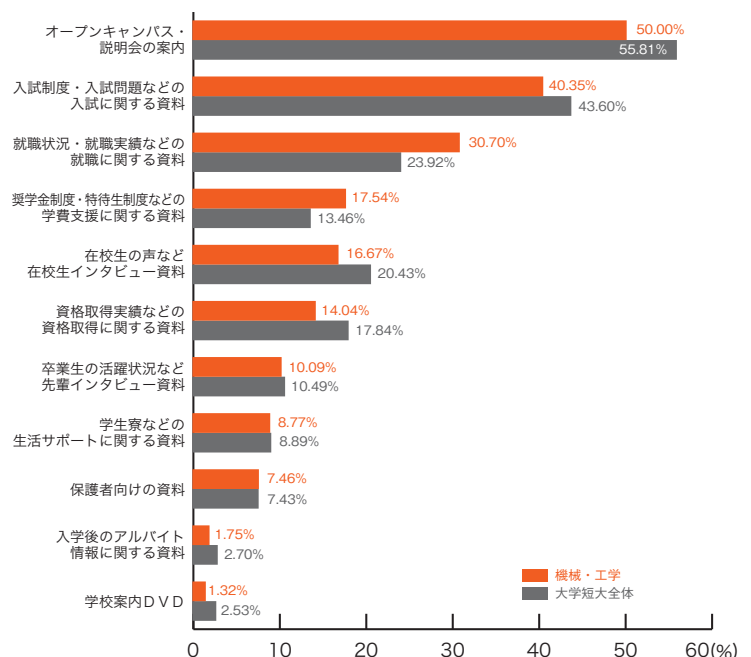

■機械・工学

	機械・工学	大学短大全体
オープンキャンパス・説明会の案内	50.00	55.81
入試制度・入試問題などの入試に関する資料	40.35	43.60
就職状況・就職実績などの就職に関する資料	30.70	23.92
奨学金制度・特待生制度などの学費支援に関する資料	17.54	13.46
在校生の声など在校生インタビュー資料	16.67	20.43
資格取得実績などの資格取得に関する資料	14.04	17.84
卒業生の活躍状況など先輩インタビュー資料	10.09	10.49
学生寮などの生活サポートに関する資料	8.77	8.89
保護者向けの資料	7.46	7.43
入学後のアルバイト情報に関する資料	1.75	2.70
学校案内DVD	1.32	2.53
その他	0.88	0.99
特になし	13.16	11.69
	(%)	(%)