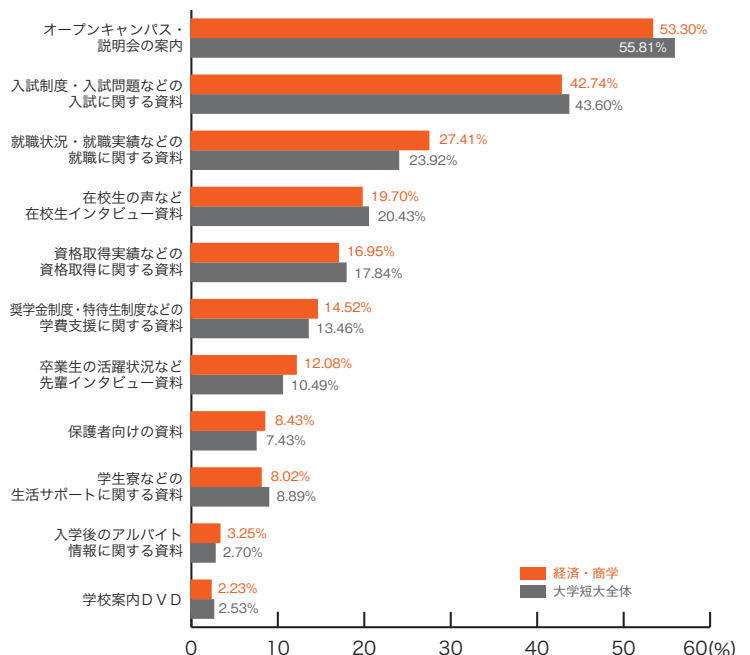

大学短大進学者調査 2010

10) 資料の良い内容 大学短大分野別集計

※複数回答のため合計が100%を上回ります。

■法学・社会・福祉

	法学 社会・福祉	大学短大 全体
オープンキャンパス・説明会の案内	55.84	55.81
入試制度・入試問題などの入試に関する資料	44.48	43.60
就職状況・就職実績などの就職に関する資料	23.25	23.92
在校生の声など在校生インタビュー資料	18.05	20.43
資格取得実績などの資格取得に関する資料	15.71	17.84
奨学金制度・特待生制度などの学費支援に関する資料	14.01	13.46
卒業生の活躍状況など先輩インタビュー資料	10.40	10.49
学生寮などの生活サポートに関する資料	8.28	8.89
保護者向けの資料	6.48	7.43
学校案内DVD	3.82	2.53
入学後のアルバイト情報に関する資料	2.76	2.70
その他	0.85	0.99
特になし	12.42	11.69
	(%)	(%)

■経済・商学

	経済・商学	大学短大 全体
オープンキャンパス・説明会の案内	53.30	55.81
入試制度・入試問題などの入試に関する資料	42.74	43.60
就職状況・就職実績などの就職に関する資料	27.41	23.92
在校生の声など在校生インタビュー資料	19.70	20.43
資格取得実績などの資格取得に関する資料	16.95	17.84
奨学金制度・特待生制度などの学費支援に関する資料	14.52	13.46
卒業生の活躍状況など先輩インタビュー資料	12.08	10.49
保護者向けの資料	8.43	7.43
学生寮などの生活サポートに関する資料	8.02	8.89
入学後のアルバイト情報に関する資料	3.25	2.70
学校案内DVD	2.23	2.53
その他	1.12	0.99
特になし	12.18	11.69
	(%)	(%)