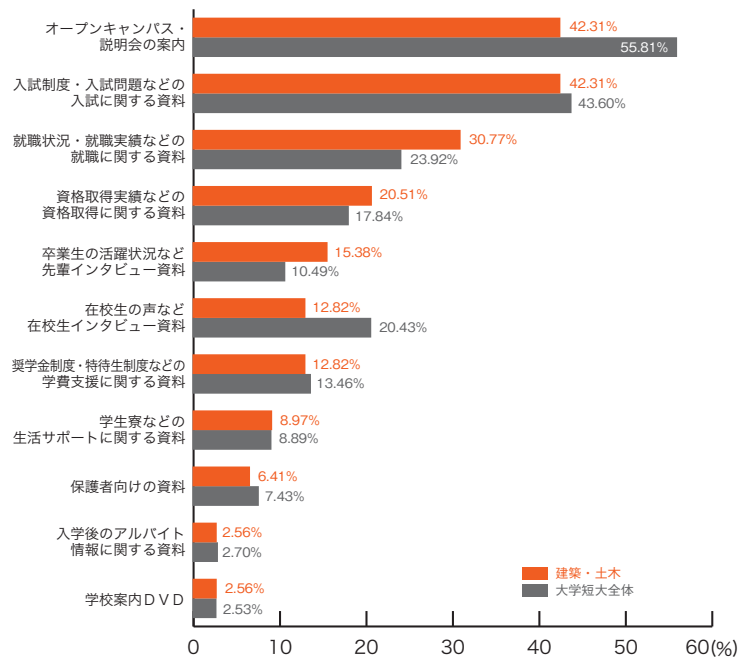

10) 資料の良い内容 大学短大分野別集計

■理学・数学

	理学・数学	大学短大全体
オープンキャンパス・説明会の案内	52.69	55.81
入試制度・入試問題などの入試に関する資料	45.70	43.60
就職状況・就職実績などの就職に関する資料	22.58	23.92
在校生の声など在校生インタビュー資料	17.74	20.43
資格取得実績などの資格取得に関する資料	13.98	17.84
学生寮などの生活サポートに関する資料	12.37	8.89
奨学金制度・特待生制度などの学費支援に関する資料	11.29	13.46
卒業生の活躍状況など先輩インタビュー資料	10.75	10.49
保護者向けの資料	8.06	7.43
入学後のアルバイト情報に関する資料	3.76	2.70
学校案内DVD	2.69	2.53
その他	1.08	0.99
特になし	12.90	11.69
	(%)	(%)

■機械・工学

	機械・工学	大学短大全体
オープンキャンパス・説明会の案内	50.00	55.81
入試制度・入試問題などの入試に関する資料	40.35	43.60
就職状況・就職実績などの就職に関する資料	30.70	23.92
奨学金制度・特待生制度などの学費支援に関する資料	17.54	13.46
在校生の声など在校生インタビュー資料	16.67	20.43
資格取得実績などの資格取得に関する資料	14.04	17.84
卒業生の活躍状況など先輩インタビュー資料	10.09	10.49
学生寮などの生活サポートに関する資料	8.77	8.89
保護者向けの資料	7.46	7.43
入学後のアルバイト情報に関する資料	1.75	2.70
学校案内DVD	1.32	2.53
その他	0.88	0.99
特になし	13.16	11.69
	(%)	(%)

大学短大分野別集計

10) 資料の良い内容

■ 建築・土木

	建築・土木	大学短大全体
オープンキャンパス・説明会の案内	42.31	55.81
入試制度・入試問題などの入試に関する資料	42.31	43.60
就職状況・就職実績などの就職に関する資料	30.77	23.92
資格取得実績などの資格取得に関する資料	20.51	17.84
卒業生の活躍状況など先輩インタビュー資料	15.38	10.49
在校生の声など在校生インタビュー資料	12.82	20.43
奨学金制度・特待生制度などの学費支援に関する資料	12.82	13.46
学生寮などの生活サポートに関する資料	8.97	8.89
保護者向けの資料	6.41	7.43
入学後のアルバイト情報に関する資料	2.56	2.70
学校案内DVD	2.56	2.53
その他	1.28	0.99
特になし	12.82	11.69
	(%)	(%)