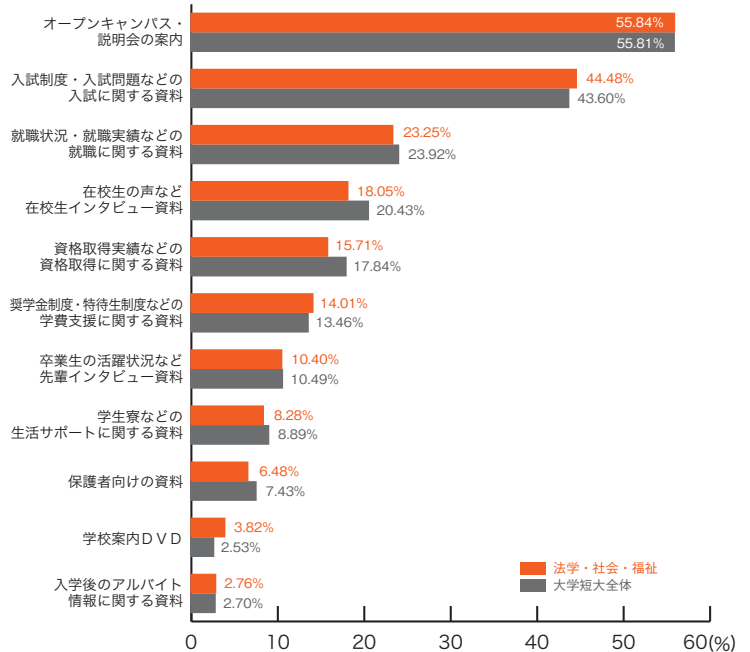

大学短大進学者調査 2010

10) 資料の良い内容 大学短大分野別集計

※複数回答のため合計が100%を上回ります。

■法学・社会・福祉

	法学 社会・福祉	大学短大 全体
オープンキャンパス・説明会の案内	55.84	55.81
入試制度・入試問題などの入試に関する資料	44.48	43.60
就職状況・就職実績などの就職に関する資料	23.25	23.92
在校生の声など在校生インタビュー資料	18.05	20.43
資格取得実績などの資格取得に関する資料	15.71	17.84
奨学金制度・特待生制度などの学費支援に関する資料	14.01	13.46
卒業生の活躍状況など先輩インタビュー資料	10.40	10.49
学生寮などの生活サポートに関する資料	8.28	8.89
保護者向けの資料	6.48	7.43
学校案内DVD	3.82	2.53
入学後のアルバイト情報に関する資料	2.76	2.70
その他	0.85	0.99
特になし	12.42	11.69
	(%)	(%)

■経済・商学

	経済・商学	大学短大 全体
オープンキャンパス・説明会の案内	53.30	55.81
入試制度・入試問題などの入試に関する資料	42.74	43.60
就職状況・就職実績などの就職に関する資料	27.41	23.92
在校生の声など在校生インタビュー資料	19.70	20.43
資格取得実績などの資格取得に関する資料	16.95	17.84
奨学金制度・特待生制度などの学費支援に関する資料	14.52	13.46
卒業生の活躍状況など先輩インタビュー資料	12.08	10.49
保護者向けの資料	8.43	7.43
学生寮などの生活サポートに関する資料	8.02	8.89
入学後のアルバイト情報に関する資料	3.25	2.70
学校案内DVD	2.23	2.53
その他	1.12	0.99
特になし	12.18	11.69
	(%)	(%)