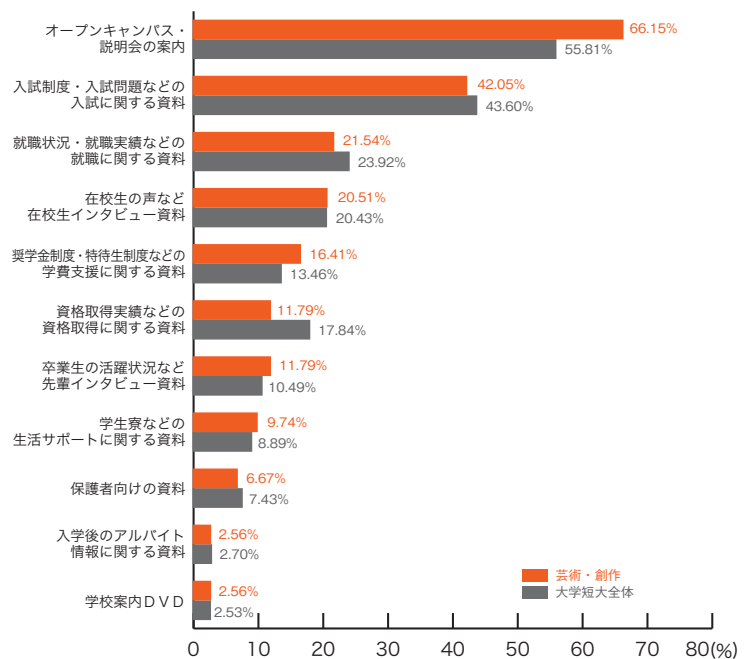

大学短大進学者調査 2010

10) 資料の良い内容 大学短大分野別集計

※複数回答のため合計が100%を上回ります。

■法学・社会・福祉

	法学 社会・福祉	大学短大 全体
オープンキャンパス・説明会の案内	55.84	55.81
入試制度・入試問題などの入試に関する資料	44.48	43.60
就職状況・就職実績などの就職に関する資料	23.25	23.92
在校生の声など在校生インタビュー資料	18.05	20.43
資格取得実績などの資格取得に関する資料	15.71	17.84
奨学金制度・特待生制度などの学費支援に関する資料	14.01	13.46
卒業生の活躍状況など先輩インタビュー資料	10.40	10.49
学生寮などの生活サポートに関する資料	8.28	8.89
保護者向けの資料	6.48	7.43
学校案内DVD	3.82	2.53
入学後のアルバイト情報に関する資料	2.76	2.70
その他	0.85	0.99
特になし	12.42	11.69
	(%)	(%)

■経済・商学

	経済・商学	大学短大 全体
オープンキャンパス・説明会の案内	53.30	55.81
入試制度・入試問題などの入試に関する資料	42.74	43.60
就職状況・就職実績などの就職に関する資料	27.41	23.92
在校生の声など在校生インタビュー資料	19.70	20.43
資格取得実績などの資格取得に関する資料	16.95	17.84
奨学金制度・特待生制度などの学費支援に関する資料	14.52	13.46
卒業生の活躍状況など先輩インタビュー資料	12.08	10.49
保護者向けの資料	8.43	7.43
学生寮などの生活サポートに関する資料	8.02	8.89
入学後のアルバイト情報に関する資料	3.25	2.70
学校案内DVD	2.23	2.53
その他	1.12	0.99
特になし	12.18	11.69
	(%)	(%)

大学短大分野別集計 10) 資料の良い内容

■芸術・創作

	芸術・創作	大学短大全体
オープンキャンパス・説明会の案内	66.15	55.81
入試制度・入試問題などの入試に関する資料	42.05	43.60
就職状況・就職実績などの就職に関する資料	21.54	23.92
在校生の声など在校生インタビュー資料	20.51	20.43
奨学金制度・特待生制度などの学費支援に関する資料	16.41	13.46
資格取得実績などの資格取得に関する資料	11.79	17.84
卒業生の活躍状況など先輩インタビュー資料	11.79	10.49
学生寮などの生活サポートに関する資料	9.74	8.89
保護者向けの資料	6.67	7.43
入学後のアルバイト情報に関する資料	2.56	2.70
学校案内DVD	2.56	2.53
その他	0.00	0.99
特になし	11.79	11.69
	(%)	(%)