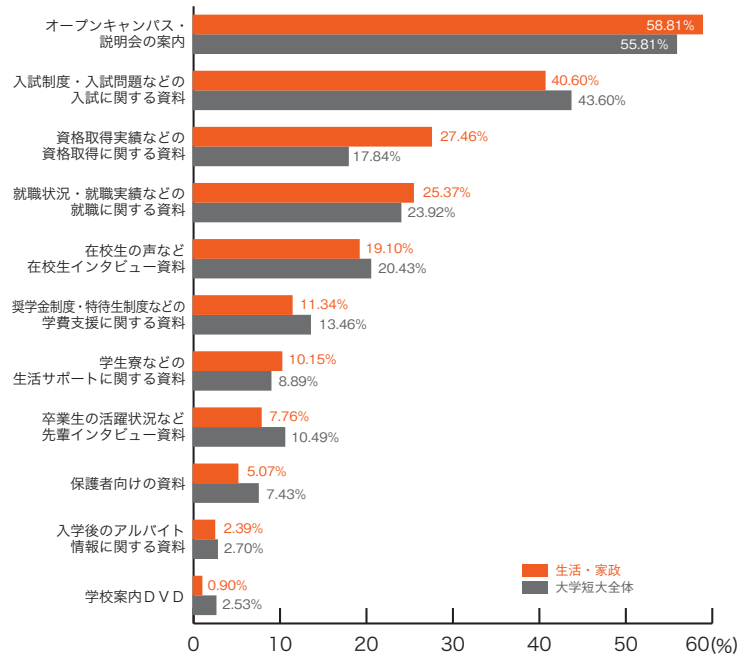

10) 資料の良い内容 大学短大分野別集計

■文化・文学

	文化・文学	大学短大全体
オープンキャンパス・説明会の案内	61.78	55.81
入試制度・入試問題などの入試に関する資料	45.56	43.60
在校生の声など在校生インタビュー資料	22.00	20.43
就職状況・就職実績などの就職に関する資料	21.33	23.92
資格取得実績などの資格取得に関する資料	14.22	17.84
奨学金制度・特待生制度などの学費支援に関する資料	11.56	13.46
学生寮などの生活サポートに関する資料	8.44	8.89
卒業生の活躍状況など先輩インタビュー資料	7.78	10.49
保護者向けの資料	7.56	7.43
入学後のアルバイト情報に関する資料	3.11	2.70
学校案内DVD	2.00	2.53
その他	0.89	0.99
特になし	10.89	11.69
	(%)	(%)

■国際・語学

	国際・語学	大学短大全体
オープンキャンパス・説明会の案内	59.29	55.81
入試制度・入試問題などの入試に関する資料	50.38	43.60
在校生の声など在校生インタビュー資料	25.19	20.43
就職状況・就職実績などの就職に関する資料	22.14	23.92
卒業生の活躍状況など先輩インタビュー資料	12.47	10.49
資格取得実績などの資格取得に関する資料	10.43	17.84
奨学金制度・特待生制度などの学費支援に関する資料	10.43	13.46
保護者向けの資料	7.38	7.43
学生寮などの生活サポートに関する資料	6.62	8.89
学校案内DVD	3.56	2.53
入学後のアルバイト情報に関する資料	2.29	2.70
その他	1.53	0.99
特になし	9.41	11.69
	(%)	(%)

大学短大分野別集計

10) 資料の良い内容

■生活・家政

	生活・家政	大学短大全体
オープンキャンパス・説明会の案内	58.81	55.81
入試制度・入試問題などの入試に関する資料	40.60	43.60
資格取得実績などの資格取得に関する資料	27.46	17.84
就職状況・就職実績などの就職に関する資料	25.37	23.92
在校生の声など在校生インタビュー資料	19.10	20.43
奨学金制度・特待生制度などの学費支援に関する資料	11.34	13.46
学生寮などの生活サポートに関する資料	10.15	8.89
卒業生の活躍状況など先輩インタビュー資料	7.76	10.49
保護者向けの資料	5.07	7.43
入学後のアルバイト情報に関する資料	2.39	2.70
学校案内DVD	0.90	2.53
その他	0.60	0.99
特になし	11.34	11.69
	(%)	(%)