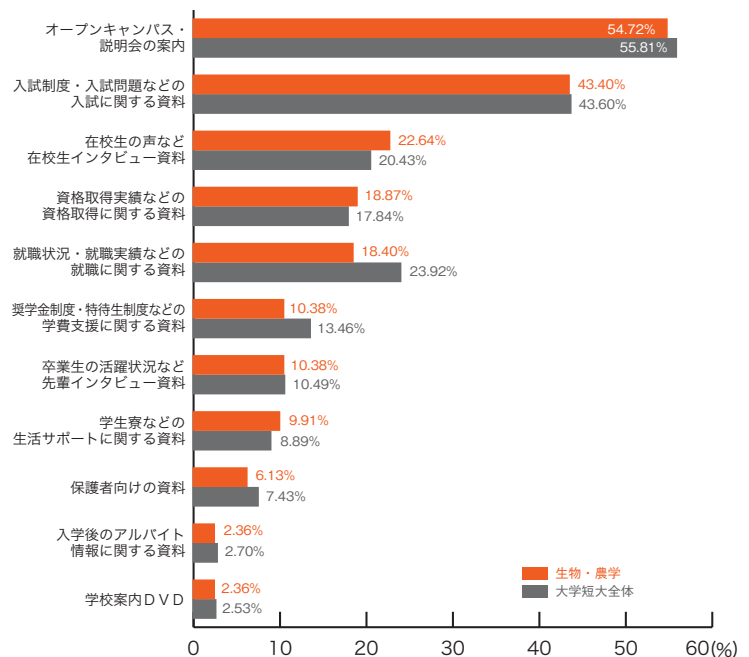

大学短大分野別集計
 10) 資料の良い内容

■地球・環境

	地球・環境	大学短大全体
オープンキャンパス・説明会の案内	49.51	55.81
入試制度・入試問題などの入試に関する資料	42.72	43.60
就職状況・就職実績などの就職に関する資料	24.27	23.92
在校生の声など在校生インタビュー資料	22.33	20.43
奨学金制度・特待生制度などの学費支援に関する資料	14.56	13.46
資格取得実績などの資格取得に関する資料	12.62	17.84
卒業生の活躍状況など先輩インタビュー資料	10.68	10.49
学生寮などの生活サポートに関する資料	10.68	8.89
保護者向けの資料	8.74	7.43
学校案内DVD	4.85	2.53
入学後のアルバイト情報に関する資料	2.91	2.70
その他	0.00	0.99
特になし	13.59	11.69
	(%)	(%)

■生物・農学

	生物・農学	大学短大全体
オープンキャンパス・説明会の案内	54.72	55.81
入試制度・入試問題などの入試に関する資料	43.40	43.60
在校生の声など在校生インタビュー資料	22.64	20.43
資格取得実績などの資格取得に関する資料	18.87	17.84
就職状況・就職実績などの就職に関する資料	18.40	23.92
奨学金制度・特待生制度などの学費支援に関する資料	10.38	13.46
卒業生の活躍状況など先輩インタビュー資料	10.38	10.49
学生寮などの生活サポートに関する資料	9.91	8.89
保護者向けの資料	6.13	7.43
入学後のアルバイト情報に関する資料	2.36	2.70
学校案内DVD	2.36	2.53
その他	0.47	0.99
特になし	13.21	11.69
	(%)	(%)

10) 資料の良い内容 大学短大分野別集計

■理学・数学

	理学・数学	大学短大全体
オープンキャンパス・説明会の案内	52.69	55.81
入試制度・入試問題などの入試に関する資料	45.70	43.60
就職状況・就職実績などの就職に関する資料	22.58	23.92
在校生の声など在校生インタビュー資料	17.74	20.43
資格取得実績などの資格取得に関する資料	13.98	17.84
学生寮などの生活サポートに関する資料	12.37	8.89
奨学金制度・特待生制度などの学費支援に関する資料	11.29	13.46
卒業生の活躍状況など先輩インタビュー資料	10.75	10.49
保護者向けの資料	8.06	7.43
入学後のアルバイト情報に関する資料	3.76	2.70
学校案内DVD	2.69	2.53
その他	1.08	0.99
特になし	12.90	11.69
	(%)	(%)