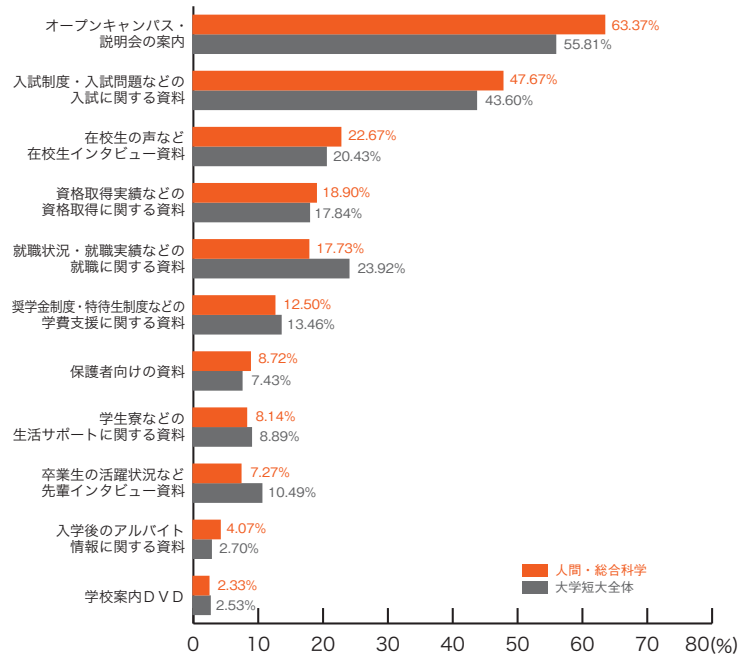

大学短大分野別集計

10) 資料の良い内容

■生活・家政

	生活・家政	大学短大全体
オープンキャンパス・説明会の案内	58.81	55.81
入試制度・入試問題などの入試に関する資料	40.60	43.60
資格取得実績などの資格取得に関する資料	27.46	17.84
就職状況・就職実績などの就職に関する資料	25.37	23.92
在校生の声など在校生インタビュー資料	19.10	20.43
奨学金制度・特待生制度などの学費支援に関する資料	11.34	13.46
学生寮などの生活サポートに関する資料	10.15	8.89
卒業生の活躍状況など先輩インタビュー資料	7.76	10.49
保護者向けの資料	5.07	7.43
入学後のアルバイト情報に関する資料	2.39	2.70
学校案内DVD	0.90	2.53
その他	0.60	0.99
特になし	11.34	11.69
	(%)	(%)

■体育・医療

	体育・医療	大学短大全体
オープンキャンパス・説明会の案内	52.52	55.81
入試制度・入試問題などの入試に関する資料	43.51	43.60
就職状況・就職実績などの就職に関する資料	22.44	23.92
資格取得実績などの資格取得に関する資料	21.83	17.84
在校生の声など在校生インタビュー資料	20.61	20.43
奨学金制度・特待生制度などの学費支援に関する資料	17.10	13.46
学生寮などの生活サポートに関する資料	8.70	8.89
保護者向けの資料	7.94	7.43
学校案内DVD	2.44	2.53
入学後のアルバイト情報に関する資料	1.83	2.70
その他	0.46	0.99
特になし	10.69	11.69
	(%)	(%)

10) 資料の良い内容 大学短大分野別集計

■人間・総合科学

	人間 総合科学	大学短大 全体
オープンキャンパス・説明会の案内	63.37	55.81
入試制度・入試問題などの入試に関する資料	47.67	43.60
在校生の声など在校生インタビュー資料	22.67	20.43
資格取得実績などの資格取得に関する資料	18.90	17.84
就職状況・就職実績などの就職に関する資料	17.73	23.92
奨学金制度・特待生制度などの学費支援に関する資料	12.50	13.46
保護者向けの資料	8.72	7.43
学生寮などの生活サポートに関する資料	8.14	8.89
卒業生の活躍状況など先輩インタビュー資料	7.27	10.49
入学後のアルバイト情報に関する資料	4.07	2.70
学校案内DVD	2.33	2.53
その他	0.87	0.99
特になし	10.47	11.69
	(%)	(%)