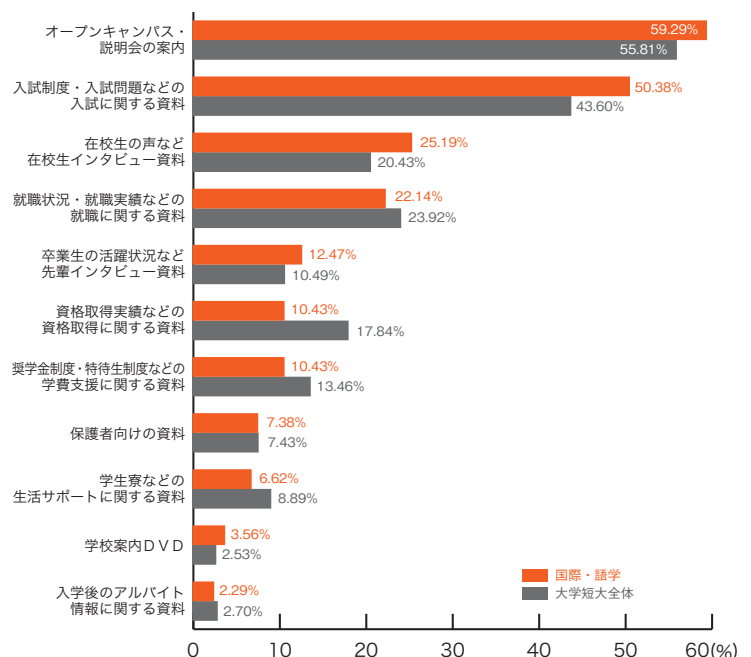

大学短大分野別集計 10) 資料の良い内容

■芸術・創作

	芸術・創作	大学短大全体
オープンキャンパス・説明会の案内	66.15	55.81
入試制度・入試問題などの入試に関する資料	42.05	43.60
就職状況・就職実績などの就職に関する資料	21.54	23.92
在校生の声など在校生インタビュー資料	20.51	20.43
奨学金制度・特待生制度などの学費支援に関する資料	16.41	13.46
資格取得実績などの資格取得に関する資料	11.79	17.84
卒業生の活躍状況など先輩インタビュー資料	11.79	10.49
学生寮などの生活サポートに関する資料	9.74	8.89
保護者向けの資料	6.67	7.43
入学後のアルバイト情報に関する資料	2.56	2.70
学校案内DVD	2.56	2.53
その他	0.00	0.99
特になし	11.79	11.69
	(%)	(%)

10) 資料の良い内容 大学短大分野別集計

■文化・文学

	文化・文学	大学短大全体
オープンキャンパス・説明会の案内	61.78	55.81
入試制度・入試問題などの入試に関する資料	45.56	43.60
在校生の声など在校生インタビュー資料	22.00	20.43
就職状況・就職実績などの就職に関する資料	21.33	23.92
資格取得実績などの資格取得に関する資料	14.22	17.84
奨学金制度・特待生制度などの学費支援に関する資料	11.56	13.46
学生寮などの生活サポートに関する資料	8.44	8.89
卒業生の活躍状況など先輩インタビュー資料	7.78	10.49
保護者向けの資料	7.56	7.43
入学後のアルバイト情報に関する資料	3.11	2.70
学校案内DVD	2.00	2.53
その他	0.89	0.99
特になし	10.89	11.69
	(%)	(%)

■国際・語学

	国際・語学	大学短大全体
オープンキャンパス・説明会の案内	59.29	55.81
入試制度・入試問題などの入試に関する資料	50.38	43.60
在校生の声など在校生インタビュー資料	25.19	20.43
就職状況・就職実績などの就職に関する資料	22.14	23.92
卒業生の活躍状況など先輩インタビュー資料	12.47	10.49
資格取得実績などの資格取得に関する資料	10.43	17.84
奨学金制度・特待生制度などの学費支援に関する資料	10.43	13.46
保護者向けの資料	7.38	7.43
学生寮などの生活サポートに関する資料	6.62	8.89
学校案内DVD	3.56	2.53
入学後のアルバイト情報に関する資料	2.29	2.70
その他	1.53	0.99
特になし	9.41	11.69
	(%)	(%)