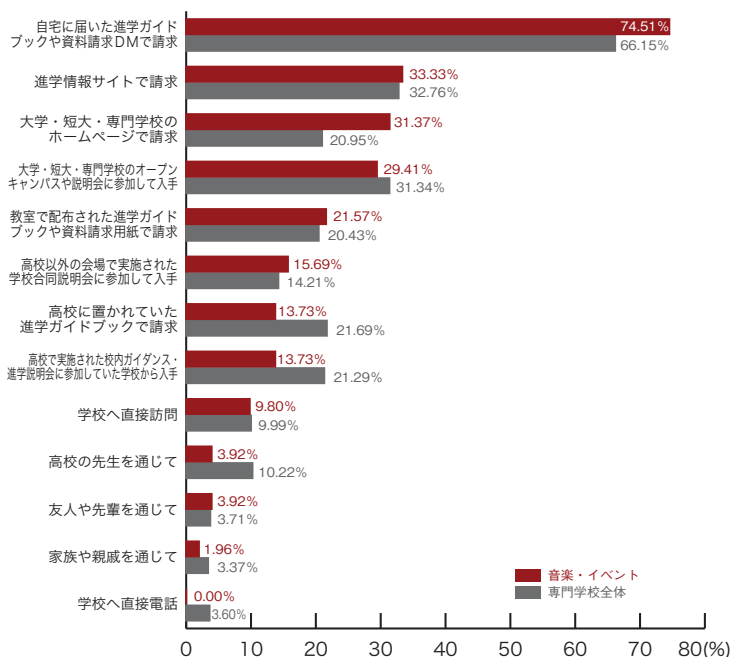

■ビジネス

	ビジネス	専門学校 全体
自宅に届いた進学ガイドブックや資料請求DMで請求	68.63	66.15
高校で実施された校内ガイダンス・進学説明会に参加していた学校から入手	33.33	21.29
高校に置かれていた進学ガイドブックで請求	29.41	21.69
大学・短大・専門学校のオープンキャンパスや説明会に参加して入手	27.45	31.34
大学・短大・専門学校のホームページで請求	23.53	20.95
教室で配布された進学ガイドブックや資料請求用紙で請求	23.53	20.43
進学情報サイトで請求	21.57	32.76
高校以外の会場で実施された学校合同説明会に参加して入手	13.73	14.21
高校の先生を通じて	13.73	10.22
学校へ直接訪問	11.76	9.99
学校へ直接電話	5.88	3.60
友人や先輩を通じて	1.96	3.71
家族や親戚を通じて	1.96	3.37
その他	0.00	0.97
入手したことがない	0.00	0.06
	(%)	(%)

専門学校ジャンル別集計 6) パンフレットの入手方法

■旅行・観光・ホテル・エアライン

	旅行・観光 ホテル・エアライン	専門学校 全体
自宅に届いた進学ガイドブックや資料請求DMで請求	65.28	66.15
大学・短大・専門学校のオープンキャンパスや説明会に参加して入手	34.72	31.34
進学情報サイトで請求	31.94	32.76
高校で実施された校内ガイダンス・進学説明会に参加していた学校から入手	20.83	21.29
高校に置かれていた進学ガイドブックで請求	18.06	21.69
教室で配布された進学ガイドブックや資料請求用紙で請求	18.06	20.43
大学・短大・専門学校のホームページで請求	16.67	20.95
高校以外の会場で実施された学校合同説明会に参加して入手	13.89	14.21
学校へ直接訪問	6.94	9.99
高校の先生を通じて	5.56	10.22
友人や先輩を通じて	1.39	3.71
学校へ直接電話	1.39	3.60
家族や親戚を通じて	0.00	3.37
その他	0.00	0.97
入手したことがない	0.00	0.06
	(%)	(%)

■マスコミ・芸能・声優

	マスコミ 芸能・声優	専門学校 全体
自宅に届いた進学ガイドブックや資料請求DMで請求	55.93	66.15
進学情報サイトで請求	35.59	32.76
大学・短大・専門学校のホームページで請求	28.81	20.95
大学・短大・専門学校のオープンキャンパスや説明会に参加して入手	25.42	31.34
学校へ直接訪問	20.34	9.99
高校で実施された校内ガイダンス・進学説明会に参加していた学校から入手	16.95	21.29
教室で配布された進学ガイドブックや資料請求用紙で請求	15.25	20.43
高校以外の会場で実施された学校合同説明会に参加して入手	15.25	14.21
高校に置かれていた進学ガイドブックで請求	13.56	21.69
友人や先輩を通じて	6.78	3.71
学校へ直接電話	5.08	3.60
家族や親戚を通じて	5.08	3.37
高校の先生を通じて	1.69	10.22
その他	0.00	0.97
入手したことがない	0.00	0.06
	(%)	(%)

6) パンフレットの入手方法 専門学校ジャンル別集計

■音楽・イベント

	音楽 イベント	専門学校 全体
自宅に届いた進学ガイドブックや資料請求DMで請求	74.51	66.15
進学情報サイトで請求	33.33	32.76
大学・短大・専門学校のホームページで請求	31.37	20.95
大学・短大・専門学校のオープンキャンパスや説明会に参加して入手	29.41	31.34
教室で配布された進学ガイドブックや資料請求用紙で請求	21.57	20.43
高校以外の会場で実施された学校合同説明会に参加して入手	15.69	14.21
高校に置かれていた進学ガイドブックで請求	13.73	21.69
高校で実施された校内ガイダンス・進学説明会に参加していた学校から入手	13.73	21.29
学校へ直接訪問	9.80	9.99
高校の先生を通じて	3.92	10.22
友人や先輩を通じて	3.92	3.71
家族や親戚を通じて	1.96	3.37
学校へ直接電話	0.00	3.60
その他	0.00	0.97
入手したことがない	0.00	0.06
	(%)	(%)