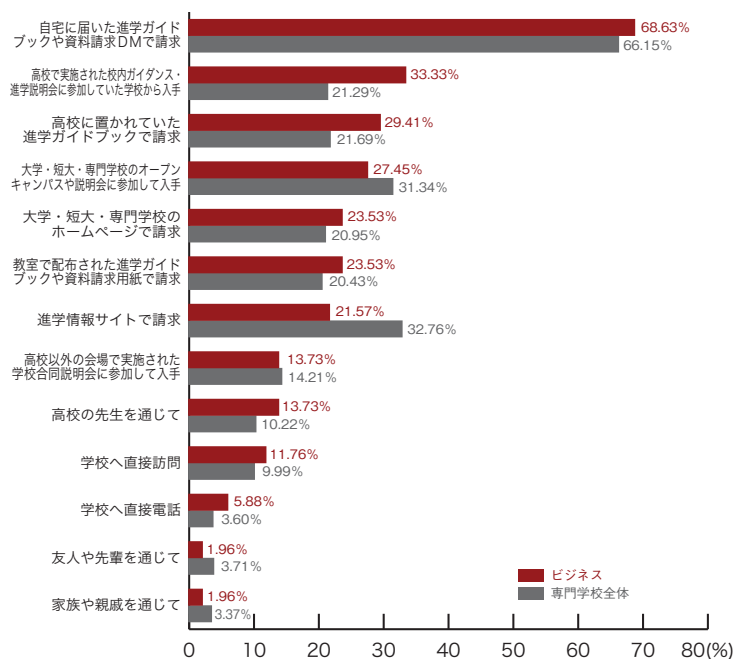

専門学校進学者調査 2010

6) パンフレットの入手方法 専門学校ジャンル別集計

※複数回答のため合計が100%を上回ります。

■公務員・法律・政治

	公務員 法律・政治	専門学校 全体
自宅に届いた進学ガイドブックや資料請求DMで請求	64.29	66.15
大学・短大・専門学校のオープンキャンパスや説明会に参加して入手	26.53	31.34
進学情報サイトで請求	25.51	32.76
高校に置かれていた進学ガイドブックで請求	20.41	21.69
大学・短大・専門学校のホームページで請求	17.35	20.95
高校で実施された校内ガイダンス・進学説明会に参加していた学校から入手	13.27	21.29
教室で配布された進学ガイドブックや資料請求用紙で請求	12.24	20.43
学校へ直接訪問	12.24	9.99
高校の先生を通じて	10.20	10.22
高校以外の会場で実施された学校合同説明会に参加して入手	8.16	14.21
友人や先輩を通じて	7.14	3.71
家族や親戚を通じて	7.14	3.37
学校へ直接電話	5.10	3.60
その他	0.00	0.97
入手したことがない	0.00	0.06
	(%)	(%)

■ビジネス

	ビジネス	専門学校 全体
自宅に届いた進学ガイドブックや資料請求DMで請求	68.63	66.15
高校で実施された校内ガイダンス・進学説明会に参加していた学校から入手	33.33	21.29
高校に置かれていた進学ガイドブックで請求	29.41	21.69
大学・短大・専門学校のオープンキャンパスや説明会に参加して入手	27.45	31.34
大学・短大・専門学校のホームページで請求	23.53	20.95
教室で配布された進学ガイドブックや資料請求用紙で請求	23.53	20.43
進学情報サイトで請求	21.57	32.76
高校以外の会場で実施された学校合同説明会に参加して入手	13.73	14.21
高校の先生を通じて	13.73	10.22
学校へ直接訪問	11.76	9.99
学校へ直接電話	5.88	3.60
友人や先輩を通じて	1.96	3.71
家族や親戚を通じて	1.96	3.37
その他	0.00	0.97
入手したことがない	0.00	0.06
	(%)	(%)