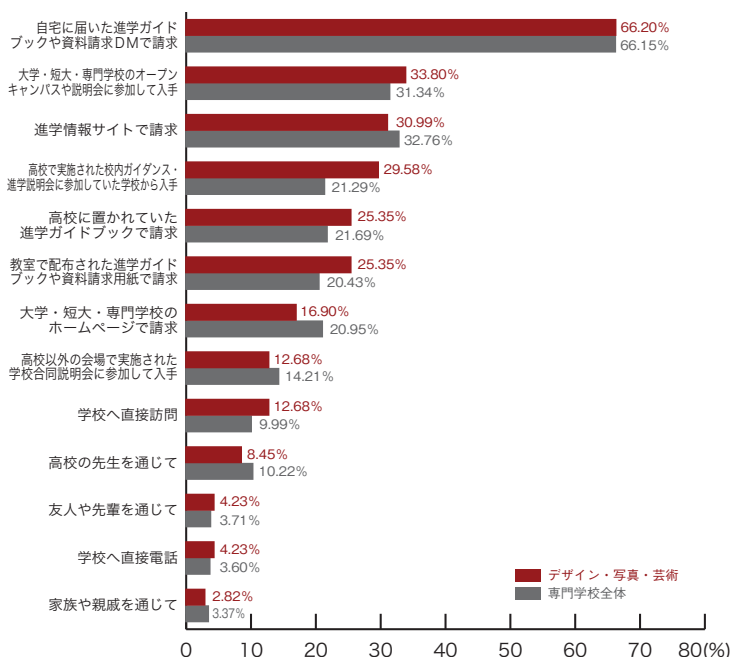

専門学校ジャンル別集計 6) パンフレットの入手方法

■旅行・観光・ホテル・エアライン

	旅行・観光 ホテル・エアライン	専門学校 全体
自宅に届いた進学ガイドブックや資料請求DMで請求	65.28	66.15
大学・短大・専門学校のオープンキャンパスや説明会に参加して入手	34.72	31.34
進学情報サイトで請求	31.94	32.76
高校で実施された校内ガイダンス・進学説明会に参加していた学校から入手	20.83	21.29
高校に置かれていた進学ガイドブックで請求	18.06	21.69
教室で配布された進学ガイドブックや資料請求用紙で請求	18.06	20.43
大学・短大・専門学校のホームページで請求	16.67	20.95
高校以外の会場で実施された学校合同説明会に参加して入手	13.89	14.21
学校へ直接訪問	6.94	9.99
高校の先生を通じて	5.56	10.22
友人や先輩を通じて	1.39	3.71
学校へ直接電話	1.39	3.60
家族や親戚を通じて	0.00	3.37
その他	0.00	0.97
入手したことがない	0.00	0.06
	(%)	(%)

■マスコミ・芸能・声優

	マスコミ 芸能・声優	専門学校 全体
自宅に届いた進学ガイドブックや資料請求DMで請求	55.93	66.15
進学情報サイトで請求	35.59	32.76
大学・短大・専門学校のホームページで請求	28.81	20.95
大学・短大・専門学校のオープンキャンパスや説明会に参加して入手	25.42	31.34
学校へ直接訪問	20.34	9.99
高校で実施された校内ガイダンス・進学説明会に参加していた学校から入手	16.95	21.29
教室で配布された進学ガイドブックや資料請求用紙で請求	15.25	20.43
高校以外の会場で実施された学校合同説明会に参加して入手	15.25	14.21
高校に置かれていた進学ガイドブックで請求	13.56	21.69
友人や先輩を通じて	6.78	3.71
学校へ直接電話	5.08	3.60
家族や親戚を通じて	5.08	3.37
高校の先生を通じて	1.69	10.22
その他	0.00	0.97
入手したことがない	0.00	0.06
	(%)	(%)

6) パンフレットの入手方法 専門学校ジャンル別集計

■音楽・イベント

	音楽 イベント	専門学校 全体
自宅に届いた進学ガイドブックや資料請求DMで請求	74.51	66.15
進学情報サイトで請求	33.33	32.76
大学・短大・専門学校のホームページで請求	31.37	20.95
大学・短大・専門学校のオープンキャンパスや説明会に参加して入手	29.41	31.34
教室で配布された進学ガイドブックや資料請求用紙で請求	21.57	20.43
高校以外の会場で実施された学校合同説明会に参加して入手	15.69	14.21
高校に置かれていた進学ガイドブックで請求	13.73	21.69
高校で実施された校内ガイダンス・進学説明会に参加していた学校から入手	13.73	21.29
学校へ直接訪問	9.80	9.99
高校の先生を通じて	3.92	10.22
友人や先輩を通じて	3.92	3.71
家族や親戚を通じて	1.96	3.37
学校へ直接電話	0.00	3.60
その他	0.00	0.97
入手したことがない	0.00	0.06
	(%)	(%)

■デザイン・写真・芸術

	デザイン 写真・芸術	専門学校 全体
自宅に届いた進学ガイドブックや資料請求DMで請求	66.20	66.15
進学情報サイトで請求	33.80	32.76
大学・短大・専門学校のオープンキャンパスや説明会に参加して入手	30.99	31.34
進学情報サイトで請求	30.99	32.76
高校で実施された校内ガイダンス・進学説明会に参加していた学校から入手	29.58	21.29
高校に置かれていた進学ガイドブックで請求	25.35	21.69
教室で配布された進学ガイドブックや資料請求用紙で請求	25.35	20.43
大学・短大・専門学校のホームページで請求	16.90	20.95
高校以外の会場で実施された学校合同説明会に参加して入手	12.68	14.21
学校へ直接訪問	12.68	9.99
高校の先生を通じて	8.45	10.22
友人や先輩を通じて	4.23	3.71
学校へ直接電話	4.23	3.60
家族や親戚を通じて	2.82	3.37
その他	1.41	0.97
入手したことがない	0.00	0.06
	(%)	(%)