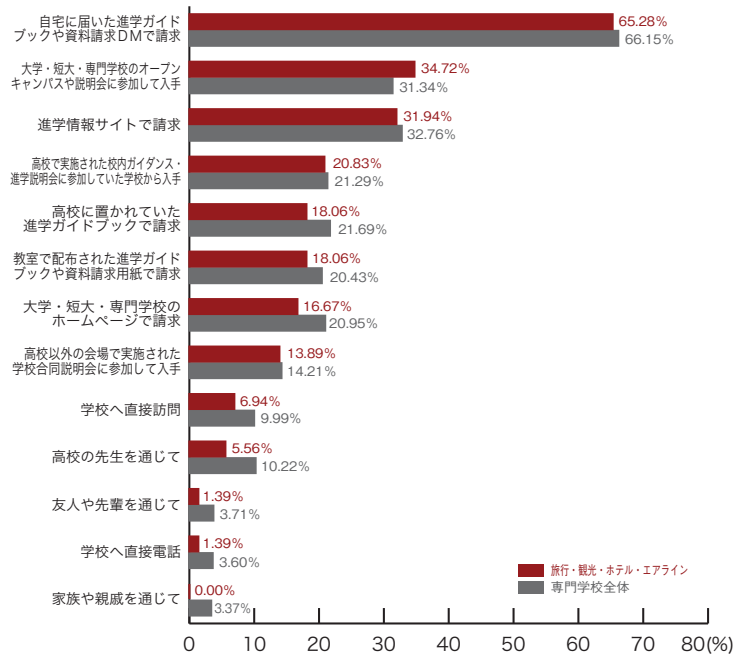

専門学校進学者調査 2010

6) パンフレットの入手方法 専門学校ジャンル別集計

※複数回答のため合計が100%を上回ります。

■公務員・法律・政治

	公務員 法律・政治	専門学校 全体
自宅に届いた進学ガイドブックや資料請求DMで請求	64.29	66.15
大学・短大・専門学校のオープンキャンパスや説明会に参加して入手	26.53	31.34
進学情報サイトで請求	25.51	32.76
高校に置かれていた進学ガイドブックで請求	20.41	21.69
大学・短大・専門学校のホームページで請求	17.35	20.95
高校で実施された校内ガイダンス・進学説明会に参加していた学校から入手	13.27	21.29
教室で配布された進学ガイドブックや資料請求用紙で請求	12.24	20.43
学校へ直接訪問	12.24	9.99
高校の先生を通じて	10.20	10.22
高校以外の会場で実施された学校合同説明会に参加して入手	8.16	14.21
友人や先輩を通じて	7.14	3.71
家族や親戚を通じて	7.14	3.37
学校へ直接電話	5.10	3.60
その他	0.00	0.97
入手したことがない	0.00	0.06
	(%)	(%)

■ビジネス

	ビジネス	専門学校 全体
自宅に届いた進学ガイドブックや資料請求DMで請求	68.63	66.15
高校で実施された校内ガイダンス・進学説明会に参加していた学校から入手	33.33	21.29
高校に置かれていた進学ガイドブックで請求	29.41	21.69
大学・短大・専門学校のオープンキャンパスや説明会に参加して入手	27.45	31.34
大学・短大・専門学校のホームページで請求	23.53	20.95
教室で配布された進学ガイドブックや資料請求用紙で請求	23.53	20.43
進学情報サイトで請求	21.57	32.76
高校以外の会場で実施された学校合同説明会に参加して入手	13.73	14.21
高校の先生を通じて	13.73	10.22
学校へ直接訪問	11.76	9.99
学校へ直接電話	5.88	3.60
友人や先輩を通じて	1.96	3.71
家族や親戚を通じて	1.96	3.37
その他	0.00	0.97
入手したことがない	0.00	0.06
	(%)	(%)

専門学校ジャンル別集計 6) パンフレットの入手方法

■旅行・観光・ホテル・エアライン

	旅行・観光 ホテル・エアライン	専門学校 全体
自宅に届いた進学ガイドブックや資料請求DMで請求	65.28	66.15
大学・短大・専門学校のオープンキャンパスや説明会に参加して入手	34.72	31.34
進学情報サイトで請求	31.94	32.76
高校で実施された校内ガイダンス・進学説明会に参加していた学校から入手	20.83	21.29
高校に置かれていた進学ガイドブックで請求	18.06	21.69
教室で配布された進学ガイドブックや資料請求用紙で請求	18.06	20.43
大学・短大・専門学校のホームページで請求	16.67	20.95
高校以外の会場で実施された学校合同説明会に参加して入手	13.89	14.21
学校へ直接訪問	6.94	9.99
高校の先生を通じて	5.56	10.22
友人や先輩を通じて	1.39	3.71
学校へ直接電話	1.39	3.60
家族や親戚を通じて	0.00	3.37
その他	0.00	0.97
入手したことがない	0.00	0.06
	(%)	(%)

■マスコミ・芸能・声優

	マスコミ 芸能・声優	専門学校 全体
自宅に届いた進学ガイドブックや資料請求DMで請求	55.93	66.15
進学情報サイトで請求	35.59	32.76
大学・短大・専門学校のホームページで請求	28.81	20.95
大学・短大・専門学校のオープンキャンパスや説明会に参加して入手	25.42	31.34
学校へ直接訪問	20.34	9.99
高校で実施された校内ガイダンス・進学説明会に参加していた学校から入手	16.95	21.29
教室で配布された進学ガイドブックや資料請求用紙で請求	15.25	20.43
高校以外の会場で実施された学校合同説明会に参加して入手	15.25	14.21
高校に置かれていた進学ガイドブックで請求	13.56	21.69
友人や先輩を通じて	6.78	3.71
学校へ直接電話	5.08	3.60
家族や親戚を通じて	5.08	3.37
高校の先生を通じて	1.69	10.22
その他	0.00	0.97
入手したことがない	0.00	0.06
	(%)	(%)