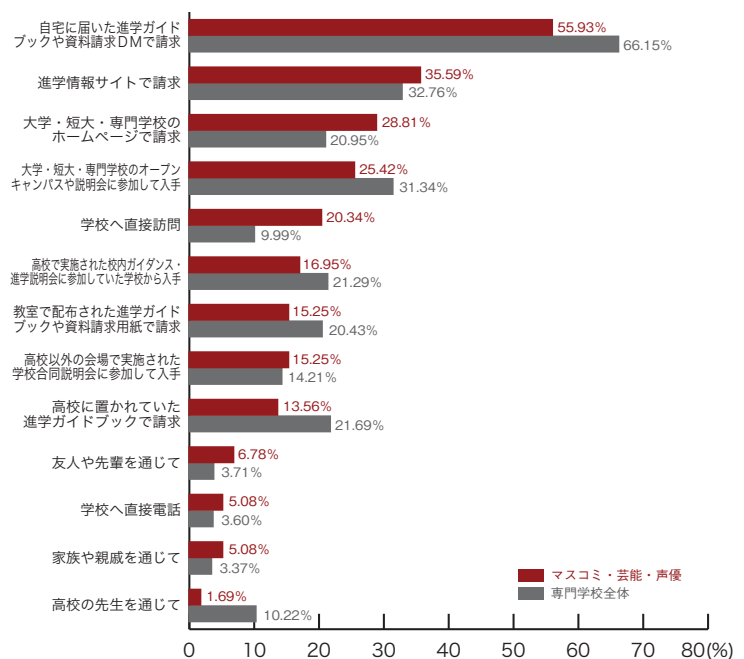

■ビジネス

	ビジネス	専門学校 全体
自宅に届いた進学ガイドブックや資料請求DMで請求	68.63	66.15
高校で実施された校内ガイダンス・進学説明会に参加していた学校から入手	33.33	21.29
高校に置かれていた進学ガイドブックで請求	29.41	21.69
大学・短大・専門学校のオープンキャンパスや説明会に参加して入手	27.45	31.34
大学・短大・専門学校のホームページで請求	23.53	20.95
教室で配布された進学ガイドブックや資料請求用紙で請求	23.53	20.43
進学情報サイトで請求	21.57	32.76
高校以外の会場で実施された学校合同説明会に参加して入手	13.73	14.21
高校の先生を通じて	13.73	10.22
学校へ直接訪問	11.76	9.99
学校へ直接電話	5.88	3.60
友人や先輩を通じて	1.96	3.71
家族や親戚を通じて	1.96	3.37
その他	0.00	0.97
入手したことがない	0.00	0.06
	(%)	(%)

専門学校ジャンル別集計 6) パンフレットの入手方法

■旅行・観光・ホテル・エアライン

	旅行・観光 ホテル・エアライン	専門学校 全体
自宅に届いた進学ガイドブックや資料請求DMで請求	65.28	66.15
大学・短大・専門学校のオープンキャンパスや説明会に参加して入手	34.72	31.34
進学情報サイトで請求	31.94	32.76
高校で実施された校内ガイダンス・進学説明会に参加していた学校から入手	20.83	21.29
高校に置かれていた進学ガイドブックで請求	18.06	21.69
教室で配布された進学ガイドブックや資料請求用紙で請求	18.06	20.43
大学・短大・専門学校のホームページで請求	16.67	20.95
高校以外の会場で実施された学校合同説明会に参加して入手	13.89	14.21
学校へ直接訪問	6.94	9.99
高校の先生を通じて	5.56	10.22
友人や先輩を通じて	1.39	3.71
学校へ直接電話	1.39	3.60
家族や親戚を通じて	0.00	3.37
その他	0.00	0.97
入手したことがない	0.00	0.06
	(%)	(%)

■マスコミ・芸能・声優

	マスコミ 芸能・声優	専門学校 全体
自宅に届いた進学ガイドブックや資料請求DMで請求	55.93	66.15
進学情報サイトで請求	35.59	32.76
大学・短大・専門学校のホームページで請求	28.81	20.95
大学・短大・専門学校のオープンキャンパスや説明会に参加して入手	25.42	31.34
学校へ直接訪問	20.34	9.99
高校で実施された校内ガイダンス・進学説明会に参加していた学校から入手	16.95	21.29
教室で配布された進学ガイドブックや資料請求用紙で請求	15.25	20.43
高校以外の会場で実施された学校合同説明会に参加して入手	15.25	14.21
高校に置かれていた進学ガイドブックで請求	13.56	21.69
友人や先輩を通じて	6.78	3.71
学校へ直接電話	5.08	3.60
家族や親戚を通じて	5.08	3.37
高校の先生を通じて	1.69	10.22
その他	0.00	0.97
入手したことがない	0.00	0.06
	(%)	(%)