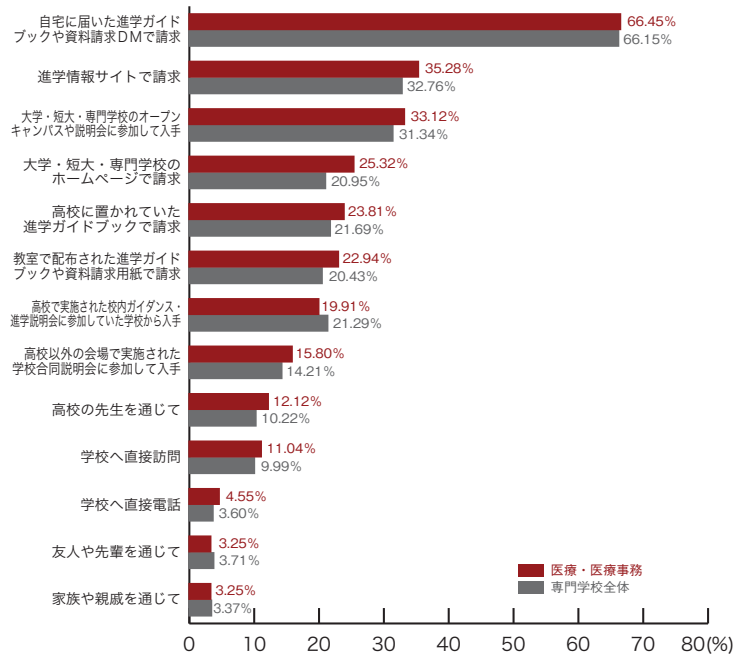

専門学校ジャンル別集計 6) パンフレットの入手方法

■医療・医療事務

	医療 医療事務	専門学校 全体
自宅に届いた進学ガイドブックや資料請求DMで請求	66.45	66.15
進学情報サイトで請求	35.28	32.76
大学・短大・専門学校のオープンキャンパスや説明会に参加して入手	33.12	31.34
大学・短大・専門学校のホームページで請求	25.32	20.95
高校に置かれていた進学ガイドブックで請求	23.81	21.69
教室で配布された進学ガイドブックや資料請求用紙で請求	22.94	20.43
高校で実施された校内ガイダンス・進学説明会に参加していた学校から入手	19.91	21.29
高校以外の会場で実施された学校合同説明会に参加して入手	15.80	14.21
高校の先生を通じて	12.12	10.22
学校へ直接訪問	11.04	9.99
学校へ直接電話	4.55	3.60
友人や先輩を通じて	3.25	3.71
家族や親戚を通じて	3.25	3.37
その他	1.30	0.97
入手したことがない	0.00	0.06
	(%)	(%)