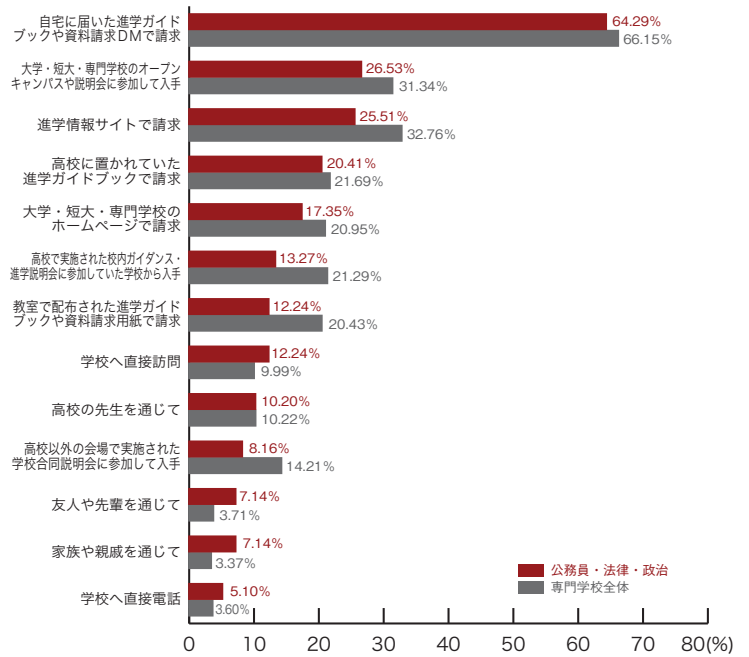

専門学校進学者調査 2010

6) パンフレットの入手方法 専門学校ジャンル別集計

※複数回答のため合計が100%を上回ります。

■公務員・法律・政治

	公務員 法律・政治	専門学校 全体
自宅に届いた進学ガイドブックや資料請求DMで請求	64.29	66.15
大学・短大・専門学校のオープンキャンパスや説明会に参加して入手	26.53	31.34
進学情報サイトで請求	25.51	32.76
高校に置かれていた進学ガイドブックで請求	20.41	21.69
大学・短大・専門学校のホームページで請求	17.35	20.95
高校で実施された校内ガイダンス・進学説明会に参加していた学校から入手	13.27	21.29
教室で配布された進学ガイドブックや資料請求用紙で請求	12.24	20.43
学校へ直接訪問	12.24	9.99
高校の先生を通じて	10.20	10.22
高校以外の会場で実施された学校合同説明会に参加して入手	8.16	14.21
友人や先輩を通じて	7.14	3.71
家族や親戚を通じて	7.14	3.37
学校へ直接電話	5.10	3.60
その他	0.00	0.97
入手したことがない	0.00	0.06
	(%)	(%)

■ビジネス

	ビジネス	専門学校 全体
自宅に届いた進学ガイドブックや資料請求DMで請求	68.63	66.15
高校で実施された校内ガイダンス・進学説明会に参加していた学校から入手	33.33	21.29
高校に置かれていた進学ガイドブックで請求	29.41	21.69
大学・短大・専門学校のオープンキャンパスや説明会に参加して入手	27.45	31.34
大学・短大・専門学校のホームページで請求	23.53	20.95
教室で配布された進学ガイドブックや資料請求用紙で請求	23.53	20.43
進学情報サイトで請求	21.57	32.76
高校以外の会場で実施された学校合同説明会に参加して入手	13.73	14.21
高校の先生を通じて	13.73	10.22
学校へ直接訪問	11.76	9.99
学校へ直接電話	5.88	3.60
友人や先輩を通じて	1.96	3.71
家族や親戚を通じて	1.96	3.37
その他	0.00	0.97
入手したことがない	0.00	0.06
	(%)	(%)