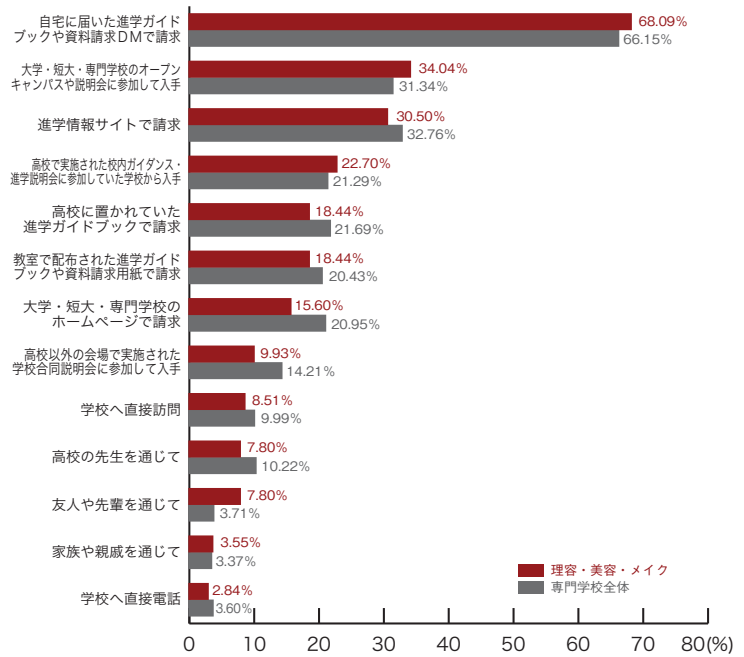

6) パンフレットの入手方法 専門学校ジャンル別集計

■自動車・航空技術

	自動車 航空技術	専門学校 全体
自宅に届いた進学ガイドブックや資料請求DMで請求	61.45	66.15
進学情報サイトで請求	34.94	32.76
大学・短大・専門学校のオープンキャンパスや説明会に参加して入手	25.30	31.34
大学・短大・専門学校のホームページで請求	21.69	20.95
教室で配布された進学ガイドブックや資料請求用紙で請求	19.28	20.43
高校に置かれていた進学ガイドブックで請求	18.07	21.69
高校で実施された校内ガイダンス・進学説明会に参加していた学校から入手	18.07	21.29
高校以外の会場で実施された学校合同説明会に参加して入手	13.25	14.21
高校の先生を通じて	9.64	10.22
学校へ直接訪問	8.43	9.99
学校へ直接電話	4.82	3.60
友人や先輩を通じて	2.41	3.71
家族や親戚を通じて	2.41	3.37
その他	1.20	0.97
入手したことがない	0.00	0.06
	(%)	(%)

■動物・植物・フラワー

	動物・植物 フラワー	専門学校 全体
自宅に届いた進学ガイドブックや資料請求DMで請求	71.23	66.15
進学情報サイトで請求	26.03	32.76
大学・短大・専門学校のオープンキャンパスや説明会に参加して入手	38.36	31.34
高校で実施された校内ガイダンス・進学説明会に参加していた学校から入手	27.40	21.29
教室で配布された進学ガイドブックや資料請求用紙で請求	27.40	20.43
大学・短大・専門学校のホームページで請求	20.55	20.95
高校に置かれていた進学ガイドブックで請求	19.18	21.69
高校の先生を通じて	15.07	10.22
高校以外の会場で実施された学校合同説明会に参加して入手	13.70	14.21
学校へ直接訪問	12.33	9.99
学校へ直接電話	2.74	3.60
家族や親戚を通じて	1.37	3.37
友人や先輩を通じて	0.00	3.71
その他	0.00	0.97
入手したことがない	0.00	0.06
	(%)	(%)

専門学校ジャンル別集計

6) パンフレットの入手方法

■理容・美容・メイク

	理容・美容 メイク	専門学校 全体
自宅に届いた進学ガイドブックや資料請求DMで請求	68.09	66.15
大学・短大・専門学校のオープンキャンパスや説明会に参加して入手	34.04	31.34
進学情報サイトで請求	30.50	32.76
高校で実施された校内ガイダンス・進学説明会に参加していた学校から入手	22.70	21.29
高校に置かれていた進学ガイドブックで請求	18.44	21.69
教室で配布された進学ガイドブックや資料請求用紙で請求	18.44	20.43
大学・短大・専門学校のホームページで請求	15.60	20.95
高校以外の会場で実施された学校合同説明会に参加して入手	9.93	14.21
学校へ直接訪問	8.51	9.99
高校の先生を通じて	7.80	10.22
友人や先輩を通じて	7.80	3.71
家族や親戚を通じて	3.55	3.37
学校へ直接電話	2.84	3.60
その他	0.00	0.97
入手したことがない	0.00	0.06
	(%)	(%)