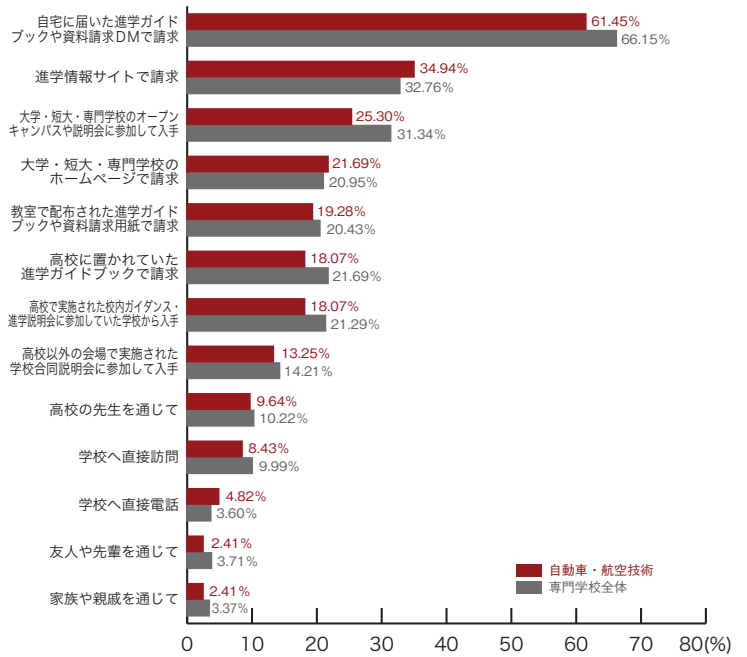

専門学校ジャンル別集計 6) パンフレットの入手方法

■ファッション・きもの

	ファッション きもの	専門学校 全体
自宅に届いた進学ガイドブックや資料請求DMで請求	57.58	66.15
進学情報サイトで請求	45.45	32.76
大学・短大・専門学校のオープンキャンパスや説明会に参加して入手	30.30	31.34
教室で配布された進学ガイドブックや資料請求用紙で請求	21.21	20.43
高校に置かれていた進学ガイドブックで請求	18.18	21.69
大学・短大・専門学校のホームページで請求	15.15	20.95
高校で実施された校内ガイダンス・進学説明会に参加していた学校から入手	12.12	21.29
高校以外の会場で実施された学校合同説明会に参加して入手	12.12	14.21
高校の先生を通じて	9.09	10.22
家族や親戚を通じて	9.09	3.37
学校へ直接訪問	6.06	9.99
友人や先輩を通じて	3.03	3.71
学校へ直接電話	0.00	3.60
その他	0.00	0.97
入手したことがない	0.00	0.06
	(%)	(%)

■コンピュータ・ゲーム

	コンピュータ ゲーム	専門学校 全体
自宅に届いた進学ガイドブックや資料請求DMで請求	61.29	66.15
進学情報サイトで請求	33.33	32.76
大学・短大・専門学校のオープンキャンパスや説明会に参加して入手	27.96	31.34
高校で実施された校内ガイダンス・進学説明会に参加していた学校から入手	25.81	21.29
高校に置かれていた進学ガイドブックで請求	19.35	21.69
大学・短大・専門学校のホームページで請求	19.35	20.95
教室で配布された進学ガイドブックや資料請求用紙で請求	19.35	20.43
高校以外の会場で実施された学校合同説明会に参加して入手	17.20	14.21
学校へ直接訪問	7.53	9.99
高校の先生を通じて	6.45	10.22
家族や親戚を通じて	6.45	3.37
友人や先輩を通じて	3.23	3.71
学校へ直接電話	0.00	3.60
その他	2.15	0.97
入手したことがない	0.00	0.06
	(%)	(%)

6) パンフレットの入手方法 専門学校ジャンル別集計

■自動車・航空技術

	自動車 航空技術	専門学校 全体
自宅に届いた進学ガイドブックや資料請求DMで請求	61.45	66.15
進学情報サイトで請求	34.94	32.76
大学・短大・専門学校のオープンキャンパスや説明会に参加して入手	25.30	31.34
大学・短大・専門学校のホームページで請求	21.69	20.95
教室で配布された進学ガイドブックや資料請求用紙で請求	19.28	20.43
高校に置かれていた進学ガイドブックで請求	18.07	21.69
高校で実施された校内ガイダンス・進学説明会に参加していた学校から入手	18.07	21.29
高校以外の会場で実施された学校合同説明会に参加して入手	13.25	14.21
高校の先生を通じて	9.64	10.22
学校へ直接訪問	8.43	9.99
学校へ直接電話	4.82	3.60
友人や先輩を通じて	2.41	3.71
家族や親戚を通じて	2.41	3.37
その他	1.20	0.97
入手したことがない	0.00	0.06
	(%)	(%)

■動物・植物・フラワー

	動物・植物 フラワー	専門学校 全体
自宅に届いた進学ガイドブックや資料請求DMで請求	71.23	66.15
進学情報サイトで請求	26.03	32.76
大学・短大・専門学校のオープンキャンパスや説明会に参加して入手	38.36	31.34
高校で実施された校内ガイダンス・進学説明会に参加していた学校から入手	27.40	21.29
教室で配布された進学ガイドブックや資料請求用紙で請求	27.40	20.43
大学・短大・専門学校のホームページで請求	20.55	20.95
高校に置かれていた進学ガイドブックで請求	19.18	21.69
高校の先生を通じて	15.07	10.22
高校以外の会場で実施された学校合同説明会に参加して入手	13.70	14.21
学校へ直接訪問	12.33	9.99
学校へ直接電話	2.74	3.60
家族や親戚を通じて	1.37	3.37
友人や先輩を通じて	0.00	3.71
その他	0.00	0.97
入手したことがない	0.00	0.06
	(%)	(%)