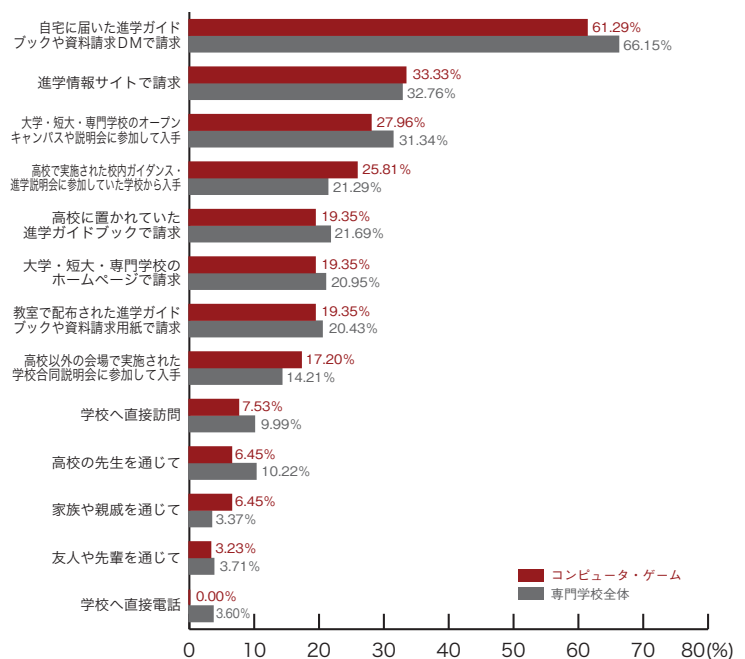

6) パンフレットの入手方法 専門学校ジャンル別集計

■音楽・イベント

	音楽 イベント	専門学校 全体
自宅に届いた進学ガイドブックや資料請求DMで請求	74.51	66.15
進学情報サイトで請求	33.33	32.76
大学・短大・専門学校のホームページで請求	31.37	20.95
大学・短大・専門学校のオープンキャンパスや説明会に参加して入手	29.41	31.34
教室で配布された進学ガイドブックや資料請求用紙で請求	21.57	20.43
高校以外の会場で実施された学校合同説明会に参加して入手	15.69	14.21
高校に置かれていた進学ガイドブックで請求	13.73	21.69
高校で実施された校内ガイダンス・進学説明会に参加していた学校から入手	13.73	21.29
学校へ直接訪問	9.80	9.99
高校の先生を通じて	3.92	10.22
友人や先輩を通じて	3.92	3.71
家族や親戚を通じて	1.96	3.37
学校へ直接電話	0.00	3.60
その他	0.00	0.97
入手したことがない	0.00	0.06
	(%)	(%)

■デザイン・写真・芸術

	デザイン 写真・芸術	専門学校 全体
自宅に届いた進学ガイドブックや資料請求DMで請求	66.20	66.15
進学情報サイトで請求	33.80	32.76
大学・短大・専門学校のオープンキャンパスや説明会に参加して入手	30.99	31.34
進学情報サイトで請求	30.99	32.76
高校で実施された校内ガイダンス・進学説明会に参加していた学校から入手	29.58	21.29
高校に置かれていた進学ガイドブックで請求	25.35	21.69
教室で配布された進学ガイドブックや資料請求用紙で請求	25.35	20.43
大学・短大・専門学校のホームページで請求	16.90	20.95
高校以外の会場で実施された学校合同説明会に参加して入手	12.68	14.21
学校へ直接訪問	12.68	9.99
高校の先生を通じて	8.45	10.22
友人や先輩を通じて	4.23	3.71
学校へ直接電話	4.23	3.60
家族や親戚を通じて	2.82	3.37
その他	1.41	0.97
入手したことがない	0.00	0.06
	(%)	(%)

専門学校ジャンル別集計 6) パンフレットの入手方法

■ファッション・きもの

	ファッション きもの	専門学校 全体
自宅に届いた進学ガイドブックや資料請求DMで請求	57.58	66.15
進学情報サイトで請求	45.45	32.76
大学・短大・専門学校のオープンキャンパスや説明会に参加して入手	30.30	31.34
教室で配布された進学ガイドブックや資料請求用紙で請求	21.21	20.43
高校に置かれていた進学ガイドブックで請求	18.18	21.69
大学・短大・専門学校のホームページで請求	15.15	20.95
高校で実施された校内ガイダンス・進学説明会に参加していた学校から入手	12.12	21.29
高校以外の会場で実施された学校合同説明会に参加して入手	12.12	14.21
高校の先生を通じて	9.09	10.22
家族や親戚を通じて	9.09	3.37
学校へ直接訪問	6.06	9.99
友人や先輩を通じて	3.03	3.71
学校へ直接電話	0.00	3.60
その他	0.00	0.97
入手したことがない	0.00	0.06
	(%)	(%)

■コンピュータ・ゲーム

	コンピュータ ゲーム	専門学校 全体
自宅に届いた進学ガイドブックや資料請求DMで請求	61.29	66.15
進学情報サイトで請求	33.33	32.76
大学・短大・専門学校のオープンキャンパスや説明会に参加して入手	27.96	31.34
高校で実施された校内ガイダンス・進学説明会に参加していた学校から入手	25.81	21.29
高校に置かれていた進学ガイドブックで請求	19.35	21.69
大学・短大・専門学校のホームページで請求	19.35	20.95
教室で配布された進学ガイドブックや資料請求用紙で請求	19.35	20.43
高校以外の会場で実施された学校合同説明会に参加して入手	17.20	14.21
学校へ直接訪問	7.53	9.99
高校の先生を通じて	6.45	10.22
家族や親戚を通じて	6.45	3.37
友人や先輩を通じて	3.23	3.71
学校へ直接電話	0.00	3.60
その他	2.15	0.97
入手したことがない	0.00	0.06
	(%)	(%)