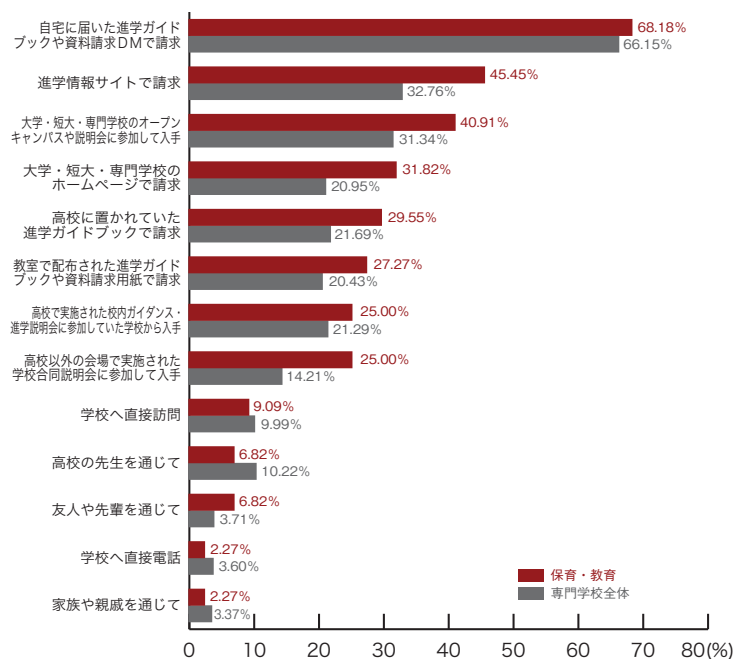

■動物・植物・フラワー

	動物・植物 フラワー	専門学校 全体
自宅に届いた進学ガイドブックや資料請求DMで請求	71.23	66.15
進学情報サイトで請求	26.03	32.76
大学・短大・専門学校のオープンキャンパスや説明会に参加して入手	38.36	31.34
高校で実施された校内ガイダンス・進学説明会に参加していた学校から入手	27.40	21.29
教室で配布された進学ガイドブックや資料請求用紙で請求	27.40	20.43
大学・短大・専門学校のホームページで請求	20.55	20.95
高校に置かれていた進学ガイドブックで請求	19.18	21.69
高校の先生を通じて	15.07	10.22
高校以外の会場で実施された学校合同説明会に参加して入手	13.70	14.21
学校へ直接訪問	12.33	9.99
学校へ直接電話	2.74	3.60
家族や親戚を通じて	1.37	3.37
友人や先輩を通じて	0.00	3.71
その他	0.00	0.97
入手したことがない	0.00	0.06
	(%)	(%)

専門学校ジャンル別集計

6) パンフレットの入手方法

■理容・美容・メイク

	理容・美容 メイク	専門学校 全体
自宅に届いた進学ガイドブックや資料請求DMで請求	68.09	66.15
大学・短大・専門学校のオープンキャンパスや説明会に参加して入手	34.04	31.34
進学情報サイトで請求	30.50	32.76
高校で実施された校内ガイダンス・進学説明会に参加していた学校から入手	22.70	21.29
高校に置かれていた進学ガイドブックで請求	18.44	21.69
教室で配布された進学ガイドブックや資料請求用紙で請求	18.44	20.43
大学・短大・専門学校のホームページで請求	15.60	20.95
高校以外の会場で実施された学校合同説明会に参加して入手	9.93	14.21
学校へ直接訪問	8.51	9.99
高校の先生を通じて	7.80	10.22
友人や先輩を通じて	7.80	3.71
家族や親戚を通じて	3.55	3.37
学校へ直接電話	2.84	3.60
その他	0.00	0.97
入手したことがない	0.00	0.06
	(%)	(%)

■保育・教育

	保育・教育	専門学校 全体
自宅に届いた進学ガイドブックや資料請求DMで請求	68.18	66.15
進学情報サイトで請求	45.45	32.76
大学・短大・専門学校のオープンキャンパスや説明会に参加して入手	40.91	31.34
大学・短大・専門学校のホームページで請求	31.82	20.95
高校に置かれていた進学ガイドブックで請求	29.55	21.69
教室で配布された進学ガイドブックや資料請求用紙で請求	27.27	20.43
高校で実施された校内ガイダンス・進学説明会に参加していた学校から入手	25.00	21.29
高校以外の会場で実施された学校合同説明会に参加して入手	25.00	14.21
学校へ直接訪問	9.09	9.99
高校の先生を通じて	6.82	10.22
友人や先輩を通じて	6.82	3.71
学校へ直接電話	2.27	3.60
家族や親戚を通じて	2.27	3.37
その他	0.00	0.97
入手したことがない	0.00	0.06
	(%)	(%)