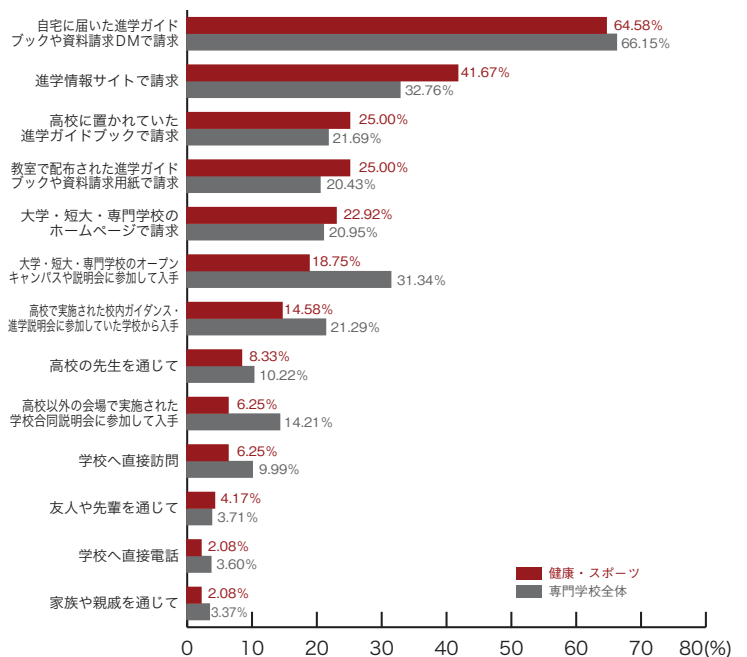

専門学校ジャンル別集計

6) パンフレットの入手方法

■理容・美容・メイク

	理容・美容 メイク	専門学校 全体
自宅に届いた進学ガイドブックや資料請求DMで請求	68.09	66.15
大学・短大・専門学校のオープンキャンパスや説明会に参加して入手	34.04	31.34
進学情報サイトで請求	30.50	32.76
高校で実施された校内ガイダンス・進学説明会に参加していた学校から入手	22.70	21.29
高校に置かれていた進学ガイドブックで請求	18.44	21.69
教室で配布された進学ガイドブックや資料請求用紙で請求	18.44	20.43
大学・短大・専門学校のホームページで請求	15.60	20.95
高校以外の会場で実施された学校合同説明会に参加して入手	9.93	14.21
学校へ直接訪問	8.51	9.99
高校の先生を通じて	7.80	10.22
友人や先輩を通じて	7.80	3.71
家族や親戚を通じて	3.55	3.37
学校へ直接電話	2.84	3.60
その他	0.00	0.97
入手したことがない	0.00	0.06
	(%)	(%)

■保育・教育

	保育・教育	専門学校 全体
自宅に届いた進学ガイドブックや資料請求DMで請求	68.18	66.15
進学情報サイトで請求	45.45	32.76
大学・短大・専門学校のオープンキャンパスや説明会に参加して入手	40.91	31.34
大学・短大・専門学校のホームページで請求	31.82	20.95
高校に置かれていた進学ガイドブックで請求	29.55	21.69
教室で配布された進学ガイドブックや資料請求用紙で請求	27.27	20.43
高校で実施された校内ガイダンス・進学説明会に参加していた学校から入手	25.00	21.29
高校以外の会場で実施された学校合同説明会に参加して入手	25.00	14.21
学校へ直接訪問	9.09	9.99
高校の先生を通じて	6.82	10.22
友人や先輩を通じて	6.82	3.71
学校へ直接電話	2.27	3.60
家族や親戚を通じて	2.27	3.37
その他	0.00	0.97
入手したことがない	0.00	0.06
	(%)	(%)

6) パンフレットの入手方法 専門学校ジャンル別集計

■福祉

	福祉	専門学校全体
自宅に届いた進学ガイドブックや資料請求DMで請求	64.41	66.15
大学・短大・専門学校のオープンキャンパスや説明会に参加して入手	28.81	31.34
高校で実施された校内ガイダンス・進学説明会に参加していた学校から入手	25.42	21.29
高校に置かれていた進学ガイドブックで請求	20.34	21.69
進学情報サイトで請求	18.64	32.76
教室で配布された進学ガイドブックや資料請求用紙で請求	18.64	20.43
高校の先生を通じて	18.64	10.22
高校以外の会場で実施された学校合同説明会に参加して入手	16.95	14.21
大学・短大・専門学校のホームページで請求	15.25	20.95
学校へ直接訪問	8.47	9.99
友人や先輩を通じて	5.08	3.71
学校へ直接電話	3.39	3.60
家族や親戚を通じて	1.69	3.37
その他	3.39	0.97
入手したことがない	0.00	0.06
	(%)	(%)

■健康・スポーツ

	健康・スポーツ	専門学校全体
自宅に届いた進学ガイドブックや資料請求DMで請求	64.58	66.15
進学情報サイトで請求	41.67	32.76
高校に置かれていた進学ガイドブックで請求	25.00	21.69
教室で配布された進学ガイドブックや資料請求用紙で請求	25.00	20.43
大学・短大・専門学校のホームページで請求	22.92	20.95
大学・短大・専門学校のオープンキャンパスや説明会に参加して入手	18.75	31.34
高校で実施された校内ガイダンス・進学説明会に参加していた学校から入手	14.58	21.29
高校の先生を通じて	8.33	10.22
高校以外の会場で実施された学校合同説明会に参加して入手	6.25	14.21
学校へ直接訪問	6.25	9.99
友人や先輩を通じて	4.17	3.71
学校へ直接電話	2.08	3.60
家族や親戚を通じて	2.08	3.37
その他	0.00	0.97
入手したことがない	0.00	0.06
	(%)	(%)