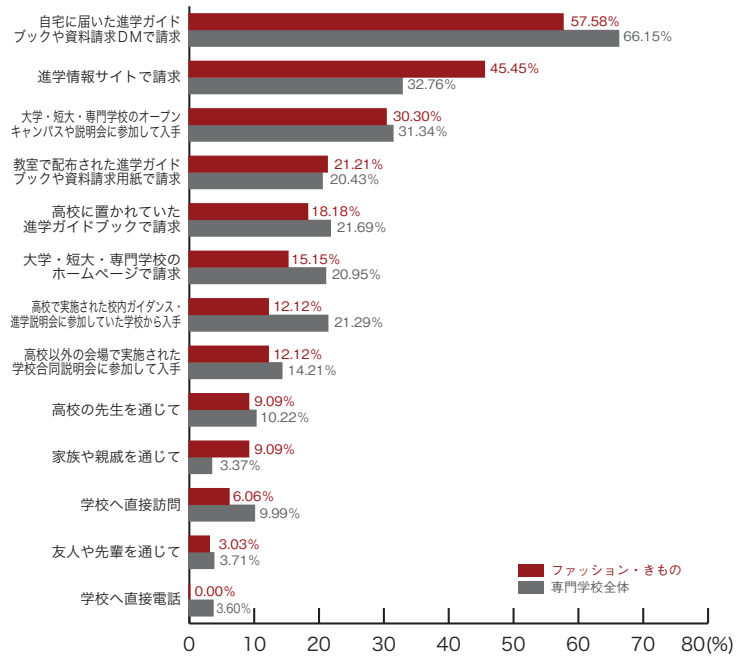

6) パンフレットの入手方法 専門学校ジャンル別集計

■音楽・イベント

	音楽 イベント	専門学校 全体
自宅に届いた進学ガイドブックや資料請求DMで請求	74.51	66.15
進学情報サイトで請求	33.33	32.76
大学・短大・専門学校のホームページで請求	31.37	20.95
大学・短大・専門学校のオープンキャンパスや説明会に参加して入手	29.41	31.34
教室で配布された進学ガイドブックや資料請求用紙で請求	21.57	20.43
高校以外の会場で実施された学校合同説明会に参加して入手	15.69	14.21
高校に置かれていた進学ガイドブックで請求	13.73	21.69
高校で実施された校内ガイダンス・進学説明会に参加していた学校から入手	13.73	21.29
学校へ直接訪問	9.80	9.99
高校の先生を通じて	3.92	10.22
友人や先輩を通じて	3.92	3.71
家族や親戚を通じて	1.96	3.37
学校へ直接電話	0.00	3.60
その他	0.00	0.97
入手したことがない	0.00	0.06
	(%)	(%)

■デザイン・写真・芸術

	デザイン 写真・芸術	専門学校 全体
自宅に届いた進学ガイドブックや資料請求DMで請求	66.20	66.15
進学情報サイトで請求	33.80	32.76
大学・短大・専門学校のオープンキャンパスや説明会に参加して入手	30.99	31.34
進学情報サイトで請求	30.99	32.76
高校で実施された校内ガイダンス・進学説明会に参加していた学校から入手	29.58	21.29
高校に置かれていた進学ガイドブックで請求	25.35	21.69
教室で配布された進学ガイドブックや資料請求用紙で請求	25.35	20.43
大学・短大・専門学校のホームページで請求	16.90	20.95
高校以外の会場で実施された学校合同説明会に参加して入手	12.68	14.21
学校へ直接訪問	12.68	9.99
高校の先生を通じて	8.45	10.22
友人や先輩を通じて	4.23	3.71
学校へ直接電話	4.23	3.60
家族や親戚を通じて	2.82	3.37
その他	1.41	0.97
入手したことがない	0.00	0.06
	(%)	(%)

専門学校ジャンル別集計 6) パンフレットの入手方法

■ファッション・きもの

	ファッション きもの	専門学校 全体
自宅に届いた進学ガイドブックや資料請求DMで請求	57.58	66.15
進学情報サイトで請求	45.45	32.76
大学・短大・専門学校のオープンキャンパスや説明会に参加して入手	30.30	31.34
教室で配布された進学ガイドブックや資料請求用紙で請求	21.21	20.43
高校に置かれていた進学ガイドブックで請求	18.18	21.69
大学・短大・専門学校のホームページで請求	15.15	20.95
高校で実施された校内ガイダンス・進学説明会に参加していた学校から入手	12.12	21.29
高校以外の会場で実施された学校合同説明会に参加して入手	12.12	14.21
高校の先生を通じて	9.09	10.22
家族や親戚を通じて	9.09	3.37
学校へ直接訪問	6.06	9.99
友人や先輩を通じて	3.03	3.71
学校へ直接電話	0.00	3.60
その他	0.00	0.97
入手したことがない	0.00	0.06
	(%)	(%)