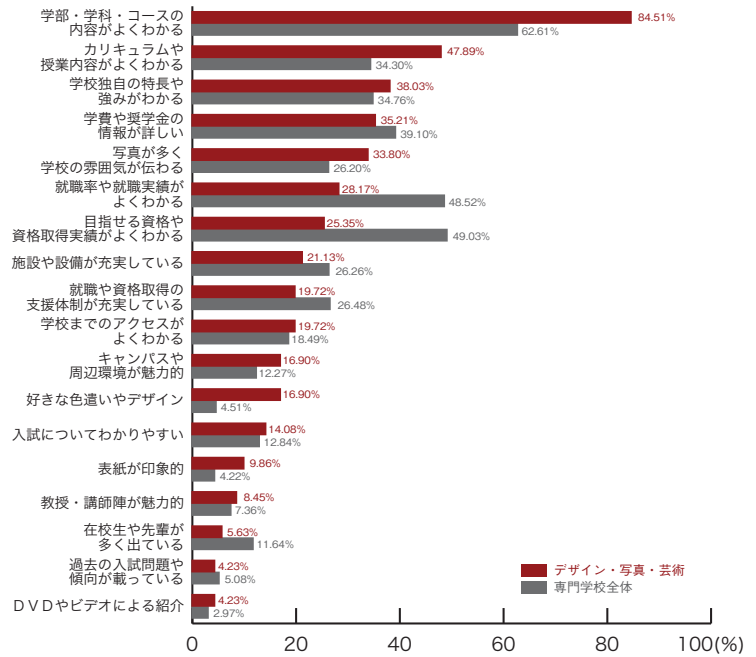

8) 良かったと思うパンフレットの特長 専門学校ジャンル別集計

■マスコミ・芸能・声優

	マスコミ 芸能・声優	専門学校 全体
学部・学科・コースの内容がよくわかる	71.19	62.61
カリキュラムや授業内容がよくわかる	52.54	34.30
就職率や就職実績がよくわかる	42.37	48.52
学費や奨学金の情報が詳しい	38.98	39.10
学校独自の特長や強みがわかる	38.98	34.76
写真が多く学校の雰囲気が伝わる	32.20	26.20
施設や設備が充実している	30.51	26.26
就職や資格取得の支援体制が充実している	18.64	26.48
キャンパスや周辺環境が魅力的	16.95	12.27
学校までのアクセスがよくわかる	15.25	18.49
教授・講師陣が魅力的	15.25	7.36
目指せる資格や資格取得実績がよくわかる	13.56	49.03
在校生や先輩が多く出ている	13.56	11.64
好きな色遣いやデザイン	8.47	4.51
表紙が印象的	8.47	4.22
DVDやビデオによる紹介	8.47	2.97
入試についてわかりやすい	5.08	12.84
過去の入試問題や傾向が載っている	0.00	5.08
その他	0.00	1.31
	(%)	(%)

■音楽・イベント

	音楽 イベント	専門学校 全体
学部・学科・コースの内容がよくわかる	62.75	62.61
学校独自の特長や強みがわかる	47.06	34.76
施設や設備が充実している	47.06	26.26
就職率や就職実績がよくわかる	39.22	48.52
学費や奨学金の情報が詳しい	35.29	39.10
カリキュラムや授業内容がよくわかる	35.29	34.30
写真が多く学校の雰囲気が伝わる	27.45	26.20
目指せる資格や資格取得実績がよくわかる	21.57	49.03
学校までのアクセスがよくわかる	21.57	18.49
キャンパスや周辺環境が魅力的	17.65	12.27
就職や資格取得の支援体制が充実している	15.69	26.48
入試についてわかりやすい	13.73	12.84
好きな色遣いやデザイン	11.76	4.51
教授・講師陣が魅力的	9.80	7.36
在校生や先輩が多く出ている	3.92	11.64
DVDやビデオによる紹介	3.92	2.97
過去の入試問題や傾向が載っている	1.96	5.08
表紙が印象的	1.96	4.22
その他	0.00	1.31
	(%)	(%)

専門学校ジャンル別集計

8) 良かったと思うパンフレットの特長

■デザイン・写真・芸術

	デザイン 写真・芸術	専門学校 全体
学部・学科・コースの内容がよくわかる	84.51	62.61
カリキュラムや授業内容がよくわかる	47.89	34.30
学校独自の特長や強みがわかる	38.03	34.76
学費や奨学金の情報が詳しい	35.21	39.10
写真が多く学校の雰囲気伝わる	33.80	26.20
就職率や就職実績がよくわかる	28.17	48.52
目指せる資格や資格取得実績がよくわかる	25.35	49.03
施設や設備が充実している	21.13	26.26
就職や資格取得の支援体制が充実している	19.72	26.48
学校までのアクセスがよくわかる	19.72	18.49
キャンパスや周辺環境が魅力的	16.90	12.27
好きな色遣いやデザイン	16.90	4.51
入試についてわかりやすい	14.08	12.84
表紙が印象的	9.86	4.22
教授・講師陣が魅力的	8.45	7.36
在校生や先輩が多く出ている	5.63	11.64
過去の入試問題や傾向が載っている	4.23	5.08
DVDやビデオによる紹介	4.23	2.97
その他	1.41	1.31
	(%)	(%)