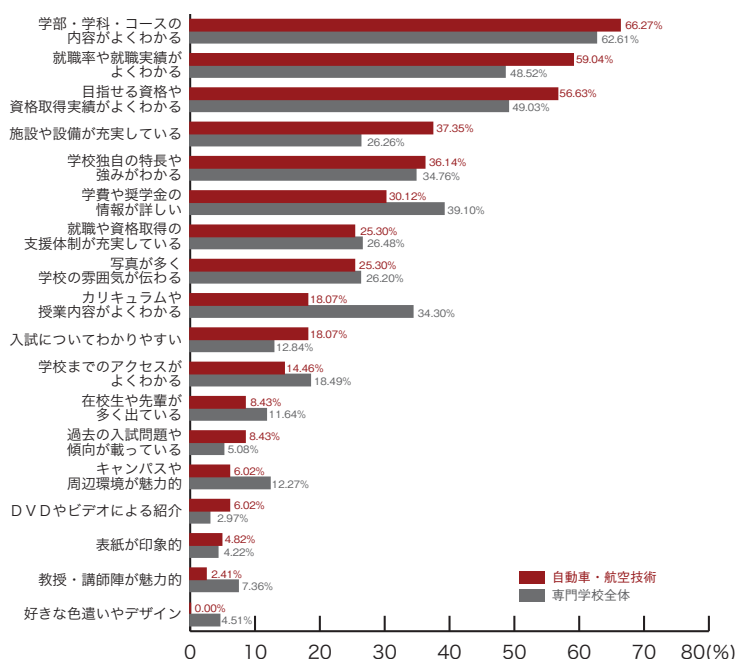

■ファッション・きもの

	ファッション きもの	専門学校 全体
学部・学科・コースの内容がよくわかる	69.70	62.61
就職率や就職実績がよくわかる	63.64	48.52
カリキュラムや授業内容がよくわかる	42.42	34.30
目指せる資格や資格取得実績がよくわかる	39.39	49.03
学校独自の特長や強みがわかる	36.36	34.76
学費や奨学金の情報が詳しい	33.33	39.10
写真が多く学校の雰囲気伝わる	27.27	26.20
施設や設備が充実している	27.27	26.26
写真が多く学校の雰囲気伝わる	24.24	26.20
学校までのアクセスがよくわかる	24.24	18.49
就職や資格取得の支援体制が充実している	18.18	26.48
キャンパスや周辺環境が魅力的	15.15	12.27
在校生や先輩が多く出ている	12.12	11.64
表紙が印象的	12.12	4.22
入試についてわかりやすい	9.09	12.84
好きな色遣いやデザイン	6.06	4.51
教授・講師陣が魅力的	3.03	7.36
過去の入試問題や傾向が載っている	3.03	5.08
DVDやビデオによる紹介	3.03	2.97
その他	0.00	1.31
	(%)	(%)

8) 良かったと思うパンフレットの特長 専門学校ジャンル別集計

■コンピュータ・ゲーム

	コンピュータ ゲーム	専門学校 全体
学部・学科・コースの内容がよくわかる	69.89	62.61
目指せる資格や資格取得実績がよくわかる	56.99	49.03
就職率や就職実績がよくわかる	50.54	48.52
カリキュラムや授業内容がよくわかる	38.71	34.30
学校独自の特長や強みがわかる	37.63	34.76
学費や奨学金の情報が詳しい	35.48	39.10
施設や設備が充実している	31.18	26.26
就職や資格取得の支援体制が充実している	22.58	26.48
学校までのアクセスがよくわかる	21.51	18.49
写真が多く学校の雰囲気が伝わる	19.35	26.20
入試についてわかりやすい	11.83	12.84
キャンパスや周辺環境が魅力的	10.75	12.27
在校生や先輩が多く出ている	4.30	11.64
過去の入試問題や傾向が載っている	4.30	5.08
教授・講師陣が魅力的	3.23	7.36
好きな色違いやデザイン	3.23	4.51
DVDやビデオによる紹介	3.23	2.97
表紙が印象的	1.08	4.22
その他	2.15	1.31
	(%)	(%)

■自動車・航空技術

	自動車 航空技術	専門学校 全体
学部・学科・コースの内容がよくわかる	66.27	62.61
就職率や就職実績がよくわかる	59.04	48.52
目指せる資格や資格取得実績がよくわかる	56.63	49.03
施設や設備が充実している	37.35	26.26
学校独自の特長や強みがわかる	36.14	34.76
学費や奨学金の情報が詳しい	30.12	39.10
就職や資格取得の支援体制が充実している	25.30	26.48
写真が多く学校の雰囲気が伝わる	25.30	26.20
カリキュラムや授業内容がよくわかる	18.07	34.30
入試についてわかりやすい	18.07	12.84
学校までのアクセスがよくわかる	14.46	18.49
在校生や先輩が多く出ている	8.43	11.64
過去の入試問題や傾向が載っている	8.43	5.08
キャンパスや周辺環境が魅力的	6.02	12.27
DVDやビデオによる紹介	6.02	2.97
表紙が印象的	4.82	4.22
教授・講師陣が魅力的	2.41	7.36
好きな色違いやデザイン	0.00	4.51
その他	1.20	1.31
	(%)	(%)