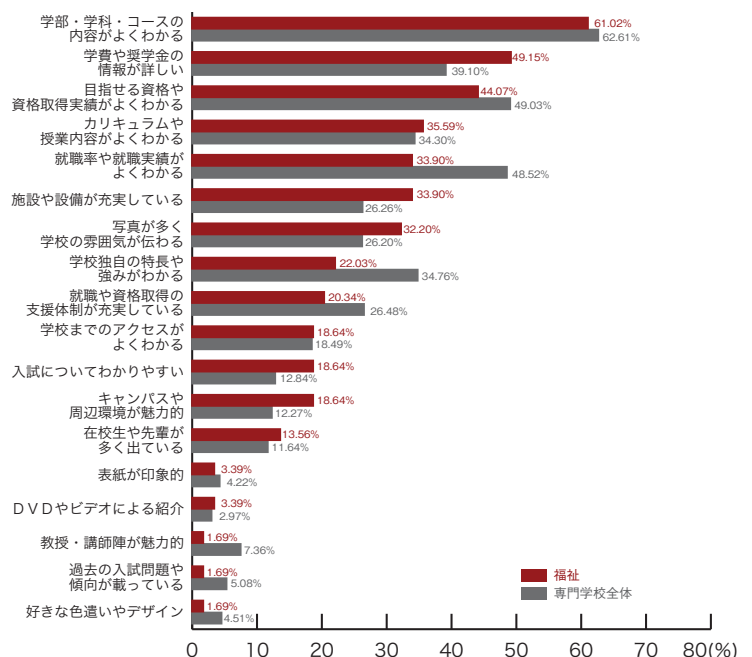

■理容・美容・メイク

	理容・美容 メイク	専門学校 全体
学部・学科・コースの内容がよくわかる	59.57	62.61
就職率や就職実績がよくわかる	41.84	48.52
目指せる資格や資格取得実績がよくわかる	56.03	49.03
カリキュラムや授業内容がよくわかる	39.72	34.30
学費や奨学金の情報が詳しい	39.01	39.10
学校独自の特長や強みがわかる	37.59	34.76
写真が多く学校の雰囲気や伝わる	33.33	26.20
施設や設備が充実している	25.53	26.26
就職や資格取得の支援体制が充実している	24.82	26.48
学校までのアクセスがよくわかる	19.86	18.49
在校生や先輩が多く出ている	11.35	11.64
キャンパスや周辺環境が魅力的	9.93	12.27
入試についてわかりやすい	5.67	12.84
表紙が印象的	5.67	4.22
好きな色遣いやデザイン	4.96	4.51
教授・講師陣が魅力的	4.26	7.36
DVDやビデオによる紹介	3.55	2.97
過去の入試問題や傾向が載っている	1.42	5.08
その他	0.71	1.31
	(%)	(%)

8) 良かったと思うパンフレットの特長 専門学校ジャンル別集計

■保育・教育

	保育・教育	専門学校全体
学部・学科・コースの内容がよくわかる	68.18	62.61
目指せる資格や資格取得実績がよくわかる	59.09	49.03
就職率や就職実績がよくわかる	52.27	48.52
カリキュラムや授業内容がよくわかる	36.36	34.30
学費や奨学金の情報が詳しい	34.09	39.10
写真が多く学校の雰囲気が伝わる	34.09	26.20
学校独自の特長や強みがわかる	29.55	34.76
就職や資格取得の支援体制が充実している	27.27	26.48
施設や設備が充実している	15.91	26.26
在校生や先輩が多く出ている	15.91	11.64
キャンパスや周辺環境が魅力的	13.64	12.27
教授・講師陣が魅力的	13.64	7.36
入試についてわかりやすい	11.36	12.84
学校までのアクセスがよくわかる	9.09	18.49
過去の入試問題や傾向が載っている	6.82	5.08
好きな色遣いやデザイン	6.82	4.51
表紙が印象的	4.55	4.22
DVDやビデオによる紹介	0.00	2.97
その他	0.00	1.31
	(%)	(%)

■福祉

	福祉	専門学校全体
学部・学科・コースの内容がよくわかる	61.02	62.61
学費や奨学金の情報が詳しい	49.15	39.10
目指せる資格や資格取得実績がよくわかる	44.07	49.03
カリキュラムや授業内容がよくわかる	35.59	34.30
就職率や就職実績がよくわかる	33.90	48.52
施設や設備が充実している	33.90	26.26
写真が多く学校の雰囲気が伝わる	32.20	26.20
学校独自の特長や強みがわかる	22.03	34.76
就職や資格取得の支援体制が充実している	20.34	26.48
学校までのアクセスがよくわかる	18.64	18.49
入試についてわかりやすい	18.64	12.84
キャンパスや周辺環境が魅力的	18.64	12.27
在校生や先輩が多く出ている	13.56	11.64
表紙が印象的	3.39	4.22
DVDやビデオによる紹介	3.39	2.97
教授・講師陣が魅力的	1.69	7.36
過去の入試問題や傾向が載っている	1.69	5.08
好きな色遣いやデザイン	1.69	4.51
その他	3.39	1.31
	(%)	(%)