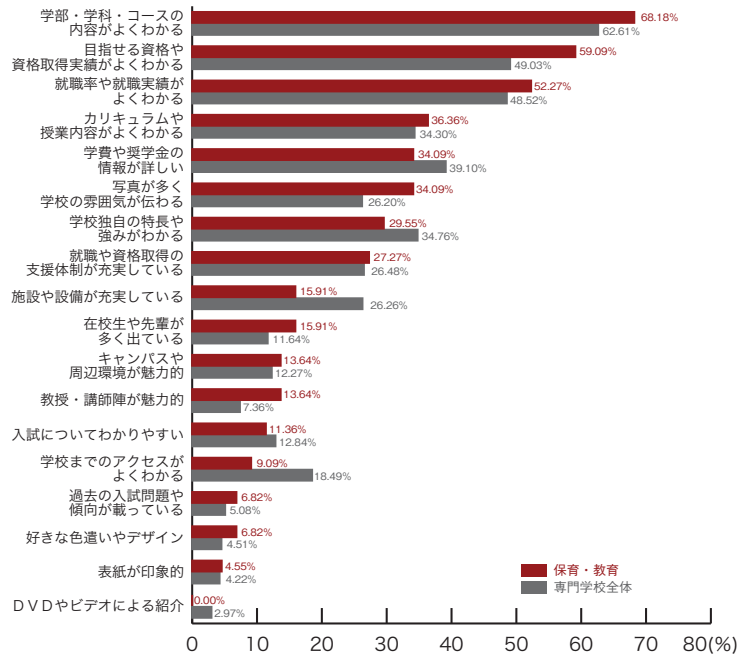

専門学校ジャンル別集計

8) 良かったと思うパンフレットの特長

■動物・植物・フラワー

	動物・植物 フラワー	専門学校 全体
学部・学科・コースの内容がよくわかる	71.23	62.61
就職率や就職実績がよくわかる	50.68	48.52
目指せる資格や資格取得実績がよくわかる	43.84	49.03
カリキュラムや授業内容がよくわかる	36.99	34.30
学校独自の特長や強みがわかる	35.62	34.76
写真が多く学校の雰囲気や伝わる	32.88	26.20
施設や設備が充実している	30.14	26.26
学費や奨学金の情報が詳しい	28.77	39.10
就職や資格取得の支援体制が充実している	28.77	26.48
入試についてわかりやすい	13.70	12.84
学校までのアクセスがよくわかる	10.96	18.49
在校生や先輩が多く出ている	10.96	11.64
キャンパスや周辺環境が魅力的	8.22	12.27
過去の入試問題や傾向が載っている	6.85	5.08
表紙が印象的	6.85	4.22
教授・講師陣が魅力的	5.48	7.36
DVDやビデオによる紹介	4.11	2.97
好きな色遣いやデザイン	1.37	4.51
その他	1.37	1.31
	(%)	(%)

■理容・美容・メイク

	理容・美容 メイク	専門学校 全体
学部・学科・コースの内容がよくわかる	59.57	62.61
就職率や就職実績がよくわかる	41.84	48.52
目指せる資格や資格取得実績がよくわかる	56.03	49.03
カリキュラムや授業内容がよくわかる	39.72	34.30
学費や奨学金の情報が詳しい	39.01	39.10
学校独自の特長や強みがわかる	37.59	34.76
写真が多く学校の雰囲気や伝わる	33.33	26.20
施設や設備が充実している	25.53	26.26
就職や資格取得の支援体制が充実している	24.82	26.48
学校までのアクセスがよくわかる	19.86	18.49
在校生や先輩が多く出ている	11.35	11.64
キャンパスや周辺環境が魅力的	9.93	12.27
入試についてわかりやすい	5.67	12.84
表紙が印象的	5.67	4.22
好きな色遣いやデザイン	4.96	4.51
教授・講師陣が魅力的	4.26	7.36
DVDやビデオによる紹介	3.55	2.97
過去の入試問題や傾向が載っている	1.42	5.08
その他	0.71	1.31
	(%)	(%)

8) 良かったと思うパンフレットの特長 専門学校ジャンル別集計

■保育・教育

	保育・教育	専門学校全体
学部・学科・コースの内容がよくわかる	68.18	62.61
目指せる資格や資格取得実績がよくわかる	59.09	49.03
就職率や就職実績がよくわかる	52.27	48.52
カリキュラムや授業内容がよくわかる	36.36	34.30
学費や奨学金の情報が詳しい	34.09	39.10
写真が多く学校の雰囲気が伝わる	34.09	26.20
学校独自の特長や強みがわかる	29.55	34.76
就職や資格取得の支援体制が充実している	27.27	26.48
施設や設備が充実している	15.91	26.26
在校生や先輩が多く出ている	15.91	11.64
キャンパスや周辺環境が魅力的	13.64	12.27
教授・講師陣が魅力的	13.64	7.36
入試についてわかりやすい	11.36	12.84
学校までのアクセスがよくわかる	9.09	18.49
過去の入試問題や傾向が載っている	6.82	5.08
好きな色遣いやデザイン	6.82	4.51
表紙が印象的	4.55	4.22
DVDやビデオによる紹介	0.00	2.97
その他	0.00	1.31
	(%)	(%)