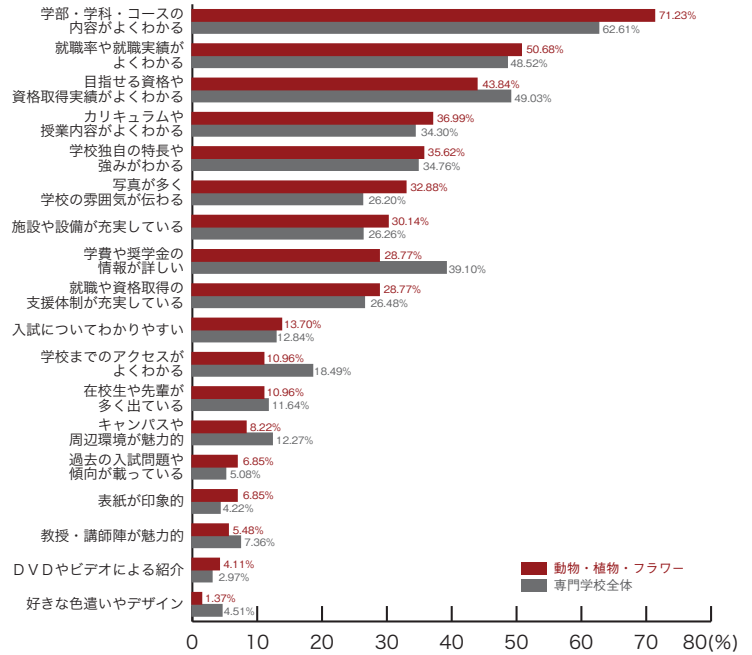

8) 良かったと思うパンフレットの特長 専門学校ジャンル別集計

■コンピュータ・ゲーム

	コンピュータ ゲーム	専門学校 全体
学部・学科・コースの内容がよくわかる	69.89	62.61
目指せる資格や資格取得実績がよくわかる	56.99	49.03
就職率や就職実績がよくわかる	50.54	48.52
カリキュラムや授業内容がよくわかる	38.71	34.30
学校独自の特長や強みがわかる	37.63	34.76
学費や奨学金の情報が詳しい	35.48	39.10
施設や設備が充実している	31.18	26.26
就職や資格取得の支援体制が充実している	22.58	26.48
学校までのアクセスがよくわかる	21.51	18.49
写真が多く学校の雰囲気が伝わる	19.35	26.20
入試についてわかりやすい	11.83	12.84
キャンパスや周辺環境が魅力的	10.75	12.27
在校生や先輩が多く出ている	4.30	11.64
過去の入試問題や傾向が載っている	4.30	5.08
教授・講師陣が魅力的	3.23	7.36
好きな色違いやデザイン	3.23	4.51
DVDやビデオによる紹介	3.23	2.97
表紙が印象的	1.08	4.22
その他	2.15	1.31
	(%)	(%)

■自動車・航空技術

	自動車 航空技術	専門学校 全体
学部・学科・コースの内容がよくわかる	66.27	62.61
就職率や就職実績がよくわかる	59.04	48.52
目指せる資格や資格取得実績がよくわかる	56.63	49.03
施設や設備が充実している	37.35	26.26
学校独自の特長や強みがわかる	36.14	34.76
学費や奨学金の情報が詳しい	30.12	39.10
就職や資格取得の支援体制が充実している	25.30	26.48
写真が多く学校の雰囲気が伝わる	25.30	26.20
カリキュラムや授業内容がよくわかる	18.07	34.30
入試についてわかりやすい	18.07	12.84
学校までのアクセスがよくわかる	14.46	18.49
在校生や先輩が多く出ている	8.43	11.64
過去の入試問題や傾向が載っている	8.43	5.08
キャンパスや周辺環境が魅力的	6.02	12.27
DVDやビデオによる紹介	6.02	2.97
表紙が印象的	4.82	4.22
教授・講師陣が魅力的	2.41	7.36
好きな色違いやデザイン	0.00	4.51
その他	1.20	1.31
	(%)	(%)

専門学校ジャンル別集計

8) 良かったと思うパンフレットの特長

■動物・植物・フラワー

	動物・植物 フラワー	専門学校 全体
学部・学科・コースの内容がよくわかる	71.23	62.61
就職率や就職実績がよくわかる	50.68	48.52
目指せる資格や資格取得実績がよくわかる	43.84	49.03
カリキュラムや授業内容がよくわかる	36.99	34.30
学校独自の特長や強みがわかる	35.62	34.76
写真が多く学校の雰囲気や伝わる	32.88	26.20
施設や設備が充実している	30.14	26.26
学費や奨学金の情報が詳しい	28.77	39.10
就職や資格取得の支援体制が充実している	28.77	26.48
入試についてわかりやすい	13.70	12.84
学校までのアクセスがよくわかる	10.96	18.49
在校生や先輩が多く出ている	10.96	11.64
キャンパスや周辺環境が魅力的	8.22	12.27
過去の入試問題や傾向が載っている	6.85	5.08
表紙が印象的	6.85	4.22
教授・講師陣が魅力的	5.48	7.36
DVDやビデオによる紹介	4.11	2.97
好きな色遣いやデザイン	1.37	4.51
その他	1.37	1.31
	(%)	(%)