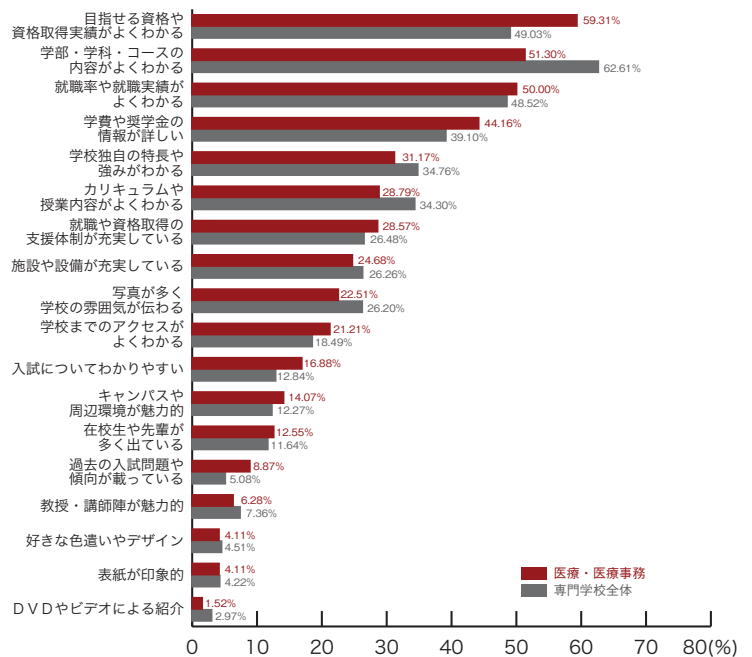

■福祉

	福祉	専門学校全体
学部・学科・コースの内容がよくわかる	61.02	62.61
学費や奨学金の情報が詳しい	49.15	39.10
目指せる資格や資格取得実績がよくわかる	44.07	49.03
カリキュラムや授業内容がよくわかる	35.59	34.30
就職率や就職実績がよくわかる	33.90	48.52
施設や設備が充実している	33.90	26.26
写真が多く学校の雰囲気が伝わる	32.20	26.20
学校独自の特長や強みがわかる	22.03	34.76
就職や資格取得の支援体制が充実している	20.34	26.48
学校までのアクセスがよくわかる	18.64	18.49
入試についてわかりやすい	18.64	12.84
キャンパスや周辺環境が魅力的	18.64	12.27
在校生や先輩が多く出ている	13.56	11.64
表紙が印象的	3.39	4.22
DVDやビデオによる紹介	3.39	2.97
教授・講師陣が魅力的	1.69	7.36
過去の入試問題や傾向が載っている	1.69	5.08
好きな色遣いやデザイン	1.69	4.51
その他	3.39	1.31
	(%)	(%)

専門学校ジャンル別集計

8) 良かったと思うパンフレットの特長

■健康・スポーツ

	健康 スポーツ	専門学校 全体
学部・学科・コースの内容がよくわかる	75.00	62.61
目指せる資格や資格取得実績がよくわかる	68.75	49.03
就職率や就職実績がよくわかる	39.58	48.52
学校独自の特長や強みがわかる	31.25	34.76
カリキュラムや授業内容がよくわかる	31.25	34.30
学費や奨学金の情報が詳しい	29.17	39.10
学校までのアクセスがよくわかる	25.00	18.49
施設や設備が充実している	20.83	26.26
写真が多く学校の雰囲気が伝わる	20.83	26.20
在校生や先輩が多く出ている	20.83	11.64
就職や資格取得の支援体制が充実している	18.75	26.48
キャンパスや周辺環境が魅力的	14.58	12.27
教授・講師陣が魅力的	8.33	7.36
入試についてわかりやすい	4.17	12.84
過去の入試問題や傾向が載っている	2.08	5.08
好きな色遣いやデザイン	2.08	4.51
表紙が印象的	0.00	4.22
DVDやビデオによる紹介	0.00	2.97
その他	2.08	1.31
	(%)	(%)

8) 良かったと思うパンフレットの特長 専門学校ジャンル別集計

■医療・医療事務

	医療 医療事務	専門学校 全体
目指せる資格や資格取得実績がよくわかる	59.31	49.03
学部・学科・コースの内容がよくわかる	51.30	62.61
就職率や就職実績がよくわかる	50.00	48.52
学費や奨学金の情報が詳しい	44.16	39.10
学校独自の特長や強みがわかる	31.17	34.76
カリキュラムや授業内容がよくわかる	28.79	34.30
就職や資格取得の支援体制が充実している	28.57	26.48
施設や設備が充実している	24.68	26.26
写真が多く学校の雰囲気が伝わる	22.51	26.20
学校までのアクセスがよくわかる	21.21	18.49
入試についてわかりやすい	16.88	12.84
キャンパスや周辺環境が魅力的	14.07	12.27
在校生や先輩が多く出ている	12.55	11.64
過去の入試問題や傾向が載っている	8.87	5.08
教授・講師陣が魅力的	6.28	7.36
好きな色違いやデザイン	4.11	4.51
表紙が印象的	4.11	4.22
DVDやビデオによる紹介	1.52	2.97
その他	1.30	1.31
	(%)	(%)