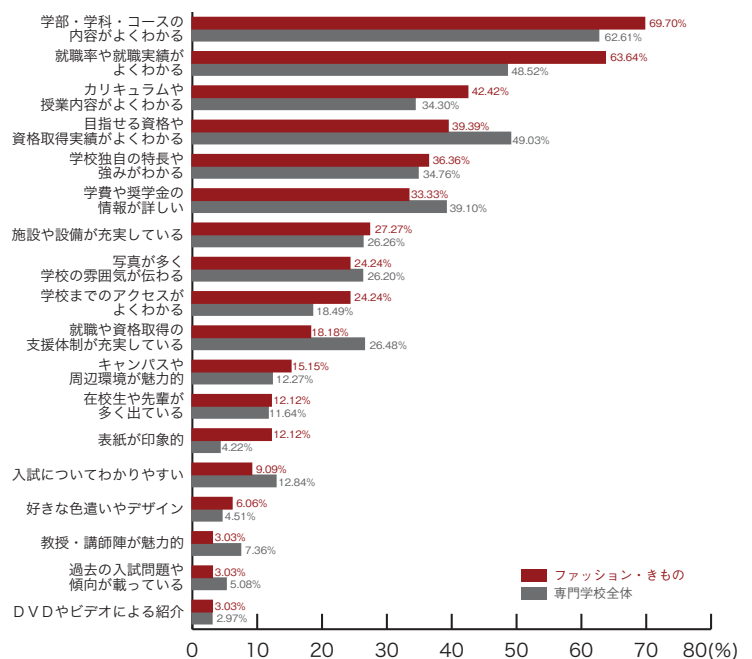

■音楽・イベント

	音楽 イベント	専門学校 全体
学部・学科・コースの内容がよくわかる	62.75	62.61
学校独自の特長や強みがわかる	47.06	34.76
施設や設備が充実している	47.06	26.26
就職率や就職実績がよくわかる	39.22	48.52
学費や奨学金の情報が詳しい	35.29	39.10
カリキュラムや授業内容がよくわかる	35.29	34.30
写真が多く学校の雰囲気が伝わる	27.45	26.20
目指せる資格や資格取得実績がよくわかる	21.57	49.03
学校までのアクセスがよくわかる	21.57	18.49
キャンパスや周辺環境が魅力的	17.65	12.27
就職や資格取得の支援体制が充実している	15.69	26.48
入試についてわかりやすい	13.73	12.84
好きな色遣いやデザイン	11.76	4.51
教授・講師陣が魅力的	9.80	7.36
在校生や先輩が多く出ている	3.92	11.64
DVDやビデオによる紹介	3.92	2.97
過去の入試問題や傾向が載っている	1.96	5.08
表紙が印象的	1.96	4.22
その他	0.00	1.31
	(%)	(%)

専門学校ジャンル別集計

8) 良かったと思うパンフレットの特長

■デザイン・写真・芸術

	デザイン 写真・芸術	専門学校 全体
学部・学科・コースの内容がよくわかる	84.51	62.61
カリキュラムや授業内容がよくわかる	47.89	34.30
学校独自の特長や強みがわかる	38.03	34.76
学費や奨学金の情報が詳しい	35.21	39.10
写真が多く学校の雰囲気伝わる	33.80	26.20
就職率や就職実績がよくわかる	28.17	48.52
目指せる資格や資格取得実績がよくわかる	25.35	49.03
施設や設備が充実している	21.13	26.26
就職や資格取得の支援体制が充実している	19.72	26.48
学校までのアクセスがよくわかる	19.72	18.49
キャンパスや周辺環境が魅力的	16.90	12.27
好きな色遣いやデザイン	16.90	4.51
入試についてわかりやすい	14.08	12.84
表紙が印象的	9.86	4.22
教授・講師陣が魅力的	8.45	7.36
在校生や先輩が多く出ている	5.63	11.64
過去の入試問題や傾向が載っている	4.23	5.08
DVDやビデオによる紹介	4.23	2.97
その他	1.41	1.31
	(%)	(%)

■ファッション・きもの

	ファッション きもの	専門学校 全体
学部・学科・コースの内容がよくわかる	69.70	62.61
就職率や就職実績がよくわかる	63.64	48.52
カリキュラムや授業内容がよくわかる	42.42	34.30
目指せる資格や資格取得実績がよくわかる	39.39	49.03
学校独自の特長や強みがわかる	36.36	34.76
学費や奨学金の情報が詳しい	33.33	39.10
写真が多く学校の雰囲気伝わる	27.27	26.20
施設や設備が充実している	27.27	26.26
写真が多く学校の雰囲気伝わる	24.24	26.20
学校までのアクセスがよくわかる	24.24	18.49
就職や資格取得の支援体制が充実している	18.18	26.48
キャンパスや周辺環境が魅力的	15.15	12.27
在校生や先輩が多く出ている	12.12	11.64
表紙が印象的	12.12	4.22
入試についてわかりやすい	9.09	12.84
好きな色遣いやデザイン	6.06	4.51
教授・講師陣が魅力的	3.03	7.36
過去の入試問題や傾向が載っている	3.03	5.08
DVDやビデオによる紹介	3.03	2.97
その他	0.00	1.31
	(%)	(%)