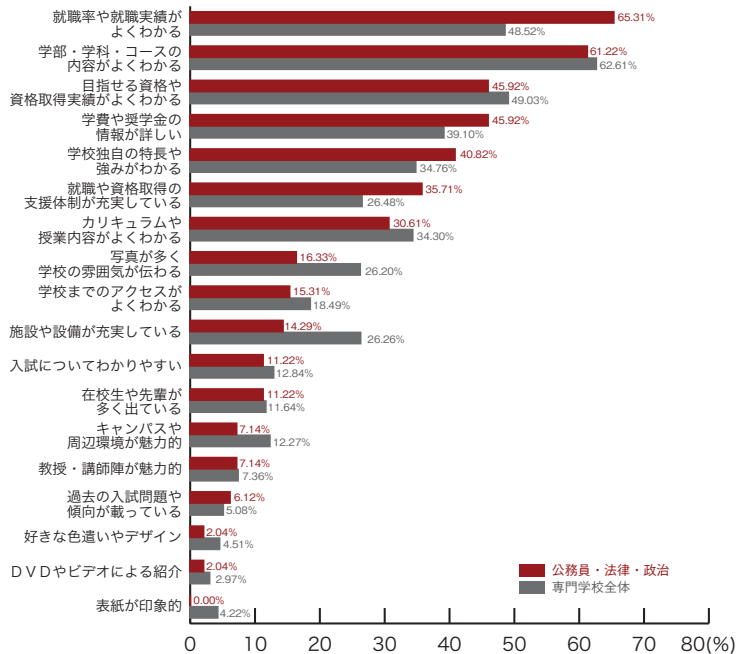

専門学校進学者調査 2010

8) 良かったと思うパンフレットの特長 専門学校ジャンル別集計

※複数回答のため合計が100%を上回ります。

■公務員・法律・政治

	公務員 法律・政治	専門学校 全体
就職率や就職実績がよくわかる	65.31	48.52
学部・学科・コースの内容がよくわかる	61.22	62.61
目指せる資格や資格取得実績がよくわかる	45.92	49.03
学費や奨学金の情報が詳しい	45.92	39.10
学校独自の特長や強みがわかる	40.82	34.76
就職や資格取得の支援体制が充実している	35.71	26.48
カリキュラムや授業内容がよくわかる	30.61	34.30
写真が多く学校の雰囲気伝わる	16.33	26.20
学校までのアクセスがよくわかる	15.31	18.49
施設や設備が充実している	14.29	26.26
入試についてわかりやすい	11.22	12.84
在校生や先輩が多く出ている	11.22	11.64
キャンパスや周辺環境が魅力的	7.14	12.27
教授・講師陣が魅力的	7.14	7.36
過去の入試問題や傾向が載っている	6.12	5.08
好きな色遣いやデザイン	2.04	4.51
DVDやビデオによる紹介	2.04	2.97
表紙が印象的	0.00	4.22
その他	1.02	1.31
	(%)	(%)

■ビジネス

	ビジネス	専門学校 全体
学部・学科・コースの内容がよくわかる	68.63	62.61
目指せる資格や資格取得実績がよくわかる	66.67	49.03
就職率や就職実績がよくわかる	45.10	48.52
学費や奨学金の情報が詳しい	43.14	39.10
就職や資格取得の支援体制が充実している	39.22	26.48
学校独自の特長や強みがわかる	31.37	34.76
カリキュラムや授業内容がよくわかる	21.57	34.30
学校までのアクセスがよくわかる	19.61	18.49
施設や設備が充実している	17.65	26.26
写真が多く学校の雰囲気伝わる	17.65	26.20
在校生や先輩が多く出ている	13.73	11.64
過去の入試問題や傾向が載っている	7.84	5.08
好きな色遣いやデザイン	7.84	4.51
入試についてわかりやすい	5.88	12.84
キャンパスや周辺環境が魅力的	5.88	12.27
DVDやビデオによる紹介	3.92	2.97
教授・講師陣が魅力的	1.96	7.36
表紙が印象的	1.96	4.22
その他	3.92	1.31
	(%)	(%)

専門学校ジャンル別集計

8) 良かったと思うパンフレットの特長

■旅行・観光・ホテル・エアライン

	旅行・観光 ホテル・エアライン	専門学校 全体
学部・学科・コースの内容がよくわかる	68.06	62.61
就職率や就職実績がよくわかる	65.28	48.52
目指せる資格や資格取得実績がよくわかる	48.61	49.03
学費や奨学金の情報が詳しい	37.50	39.10
学校独自の特長や強みがわかる	37.50	34.76
カリキュラムや授業内容がよくわかる	34.72	34.30
就職や資格取得の支援体制が充実している	30.56	26.48
写真が多く学校の雰囲気伝わる	29.17	26.20
施設や設備が充実している	25.00	26.26
在校生や先輩が多く出ている	16.67	11.64
学校までのアクセスがよくわかる	11.11	18.49
教授・講師陣が魅力的	8.33	7.36
キャンパスや周辺環境が魅力的	6.94	12.27
入試についてわかりやすい	5.56	12.84
過去の入試問題や傾向が載っている	4.17	5.08
好きな色遣いやデザイン	4.17	4.51
表紙が印象的	2.78	4.22
DVDやビデオによる紹介	2.78	2.97
その他	1.39	1.31
	(%)	(%)