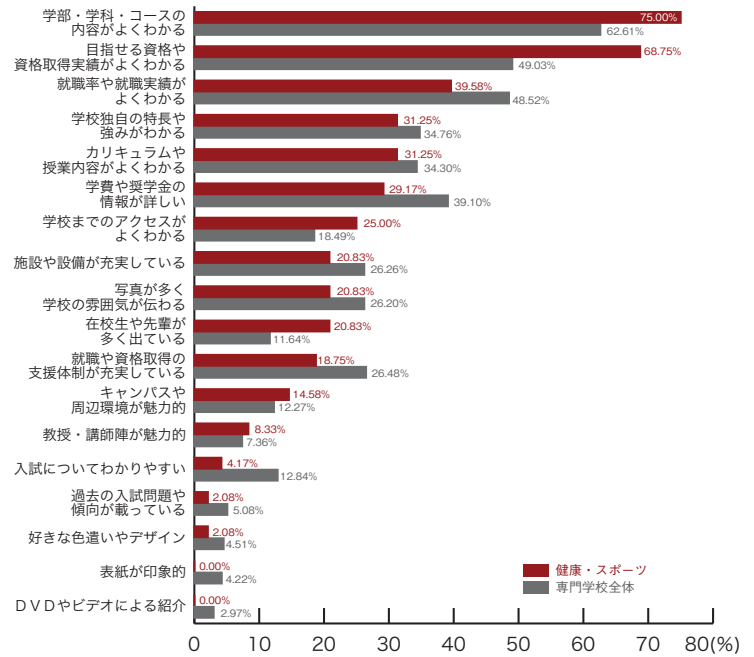

8) 良かったと思うパンフレットの特長 専門学校ジャンル別集計

■保育・教育

	保育・教育	専門学校全体
学部・学科・コースの内容がよくわかる	68.18	62.61
目指せる資格や資格取得実績がよくわかる	59.09	49.03
就職率や就職実績がよくわかる	52.27	48.52
カリキュラムや授業内容がよくわかる	36.36	34.30
学費や奨学金の情報が詳しい	34.09	39.10
写真が多く学校の雰囲気が伝わる	34.09	26.20
学校独自の特長や強みがわかる	29.55	34.76
就職や資格取得の支援体制が充実している	27.27	26.48
施設や設備が充実している	15.91	26.26
在校生や先輩が多く出ている	15.91	11.64
キャンパスや周辺環境が魅力的	13.64	12.27
教授・講師陣が魅力的	13.64	7.36
入試についてわかりやすい	11.36	12.84
学校までのアクセスがよくわかる	9.09	18.49
過去の入試問題や傾向が載っている	6.82	5.08
好きな色遣いやデザイン	6.82	4.51
表紙が印象的	4.55	4.22
DVDやビデオによる紹介	0.00	2.97
その他	0.00	1.31
	(%)	(%)

■福祉

	福祉	専門学校全体
学部・学科・コースの内容がよくわかる	61.02	62.61
学費や奨学金の情報が詳しい	49.15	39.10
目指せる資格や資格取得実績がよくわかる	44.07	49.03
カリキュラムや授業内容がよくわかる	35.59	34.30
就職率や就職実績がよくわかる	33.90	48.52
施設や設備が充実している	33.90	26.26
写真が多く学校の雰囲気が伝わる	32.20	26.20
学校独自の特長や強みがわかる	22.03	34.76
就職や資格取得の支援体制が充実している	20.34	26.48
学校までのアクセスがよくわかる	18.64	18.49
入試についてわかりやすい	18.64	12.84
キャンパスや周辺環境が魅力的	18.64	12.27
在校生や先輩が多く出ている	13.56	11.64
表紙が印象的	3.39	4.22
DVDやビデオによる紹介	3.39	2.97
教授・講師陣が魅力的	1.69	7.36
過去の入試問題や傾向が載っている	1.69	5.08
好きな色遣いやデザイン	1.69	4.51
その他	3.39	1.31
	(%)	(%)

専門学校ジャンル別集計

8) 良かったと思うパンフレットの特長

■健康・スポーツ

	健康 スポーツ	専門学校 全体
学部・学科・コースの内容がよくわかる	75.00	62.61
目指せる資格や資格取得実績がよくわかる	68.75	49.03
就職率や就職実績がよくわかる	39.58	48.52
学校独自の特長や強みがわかる	31.25	34.76
カリキュラムや授業内容がよくわかる	31.25	34.30
学費や奨学金の情報が詳しい	29.17	39.10
学校までのアクセスがよくわかる	25.00	18.49
施設や設備が充実している	20.83	26.26
写真が多く学校の雰囲気が伝わる	20.83	26.20
在校生や先輩が多く出ている	20.83	11.64
就職や資格取得の支援体制が充実している	18.75	26.48
キャンパスや周辺環境が魅力的	14.58	12.27
教授・講師陣が魅力的	8.33	7.36
入試についてわかりやすい	4.17	12.84
過去の入試問題や傾向が載っている	2.08	5.08
好きな色遣いやデザイン	2.08	4.51
表紙が印象的	0.00	4.22
DVDやビデオによる紹介	0.00	2.97
その他	2.08	1.31
	(%)	(%)