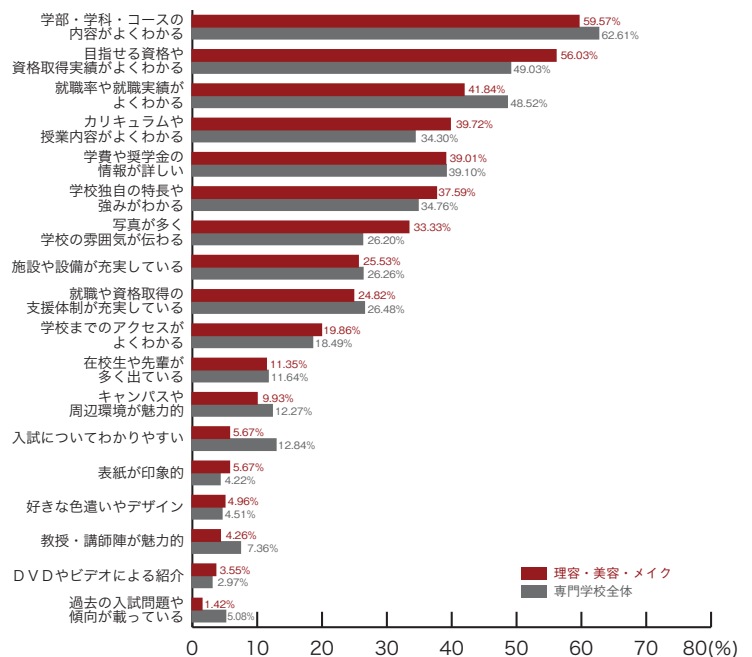

■自動車・航空技術

	自動車 航空技術	専門学校 全体
学部・学科・コースの内容がよくわかる	66.27	62.61
就職率や就職実績がよくわかる	59.04	48.52
目指せる資格や資格取得実績がよくわかる	56.63	49.03
施設や設備が充実している	37.35	26.26
学校独自の特長や強みがわかる	36.14	34.76
学費や奨学金の情報が詳しい	30.12	39.10
就職や資格取得の支援体制が充実している	25.30	26.48
写真が多く学校の雰囲気が伝わる	25.30	26.20
カリキュラムや授業内容がよくわかる	18.07	34.30
入試についてわかりやすい	18.07	12.84
学校までのアクセスがよくわかる	14.46	18.49
在校生や先輩が多く出ている	8.43	11.64
過去の入試問題や傾向が載っている	8.43	5.08
キャンパスや周辺環境が魅力的	6.02	12.27
DVDやビデオによる紹介	6.02	2.97
表紙が印象的	4.82	4.22
教授・講師陣が魅力的	2.41	7.36
好きな色違いやデザイン	0.00	4.51
その他	1.20	1.31
	(%)	(%)

専門学校ジャンル別集計

8) 良かったと思うパンフレットの特長

■動物・植物・フラワー

	動物・植物 フラワー	専門学校 全体
学部・学科・コースの内容がよくわかる	71.23	62.61
就職率や就職実績がよくわかる	50.68	48.52
目指せる資格や資格取得実績がよくわかる	43.84	49.03
カリキュラムや授業内容がよくわかる	36.99	34.30
学校独自の特長や強みがわかる	35.62	34.76
写真が多く学校の雰囲気や伝わる	32.88	26.20
施設や設備が充実している	30.14	26.26
学費や奨学金の情報が詳しい	28.77	39.10
就職や資格取得の支援体制が充実している	28.77	26.48
入試についてわかりやすい	13.70	12.84
学校までのアクセスがよくわかる	10.96	18.49
在校生や先輩が多く出ている	10.96	11.64
キャンパスや周辺環境が魅力的	8.22	12.27
過去の入試問題や傾向が載っている	6.85	5.08
表紙が印象的	6.85	4.22
教授・講師陣が魅力的	5.48	7.36
DVDやビデオによる紹介	4.11	2.97
好きな色遣いやデザイン	1.37	4.51
その他	1.37	1.31
	(%)	(%)

■理容・美容・メイク

	理容・美容 メイク	専門学校 全体
学部・学科・コースの内容がよくわかる	59.57	62.61
就職率や就職実績がよくわかる	41.84	48.52
目指せる資格や資格取得実績がよくわかる	56.03	49.03
カリキュラムや授業内容がよくわかる	39.72	34.30
学費や奨学金の情報が詳しい	39.01	39.10
学校独自の特長や強みがわかる	37.59	34.76
写真が多く学校の雰囲気や伝わる	33.33	26.20
施設や設備が充実している	25.53	26.26
就職や資格取得の支援体制が充実している	24.82	26.48
学校までのアクセスがよくわかる	19.86	18.49
在校生や先輩が多く出ている	11.35	11.64
キャンパスや周辺環境が魅力的	9.93	12.27
入試についてわかりやすい	5.67	12.84
表紙が印象的	5.67	4.22
好きな色遣いやデザイン	4.96	4.51
教授・講師陣が魅力的	4.26	7.36
DVDやビデオによる紹介	3.55	2.97
過去の入試問題や傾向が載っている	1.42	5.08
その他	0.71	1.31
	(%)	(%)