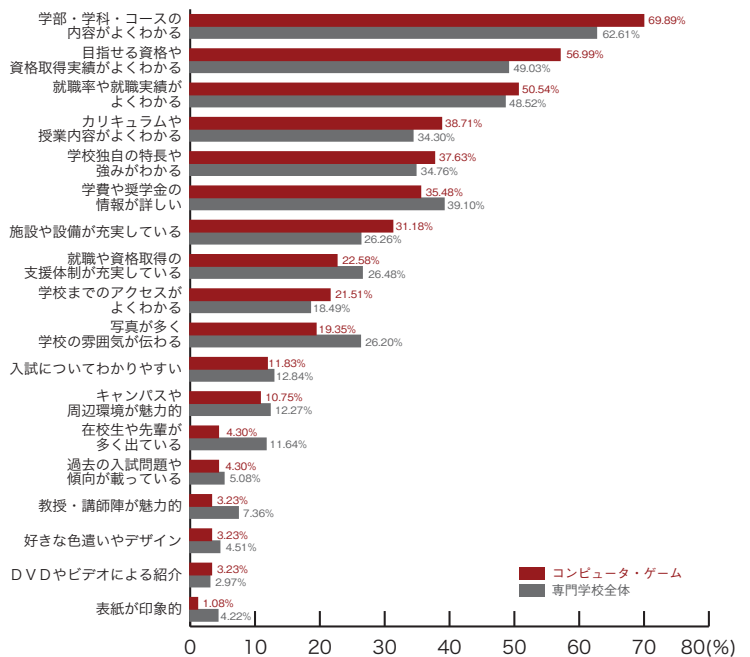

8) 良かったと思うパンフレットの特長 専門学校ジャンル別集計

■コンピュータ・ゲーム

	コンピュータ ゲーム	専門学校 全体
学部・学科・コースの内容がよくわかる	69.89	62.61
目指せる資格や資格取得実績がよくわかる	56.99	49.03
就職率や就職実績がよくわかる	50.54	48.52
カリキュラムや授業内容がよくわかる	38.71	34.30
学校独自の特長や強みがわかる	37.63	34.76
学費や奨学金の情報が詳しい	35.48	39.10
施設や設備が充実している	31.18	26.26
就職や資格取得の支援体制が充実している	22.58	26.48
学校までのアクセスがよくわかる	21.51	18.49
写真が多く学校の雰囲気が伝わる	19.35	26.20
入試についてわかりやすい	11.83	12.84
キャンパスや周辺環境が魅力的	10.75	12.27
在校生や先輩が多く出ている	4.30	11.64
過去の入試問題や傾向が載っている	4.30	5.08
教授・講師陣が魅力的	3.23	7.36
好きな色違いやデザイン	3.23	4.51
DVDやビデオによる紹介	3.23	2.97
表紙が印象的	1.08	4.22
その他	2.15	1.31
	(%)	(%)