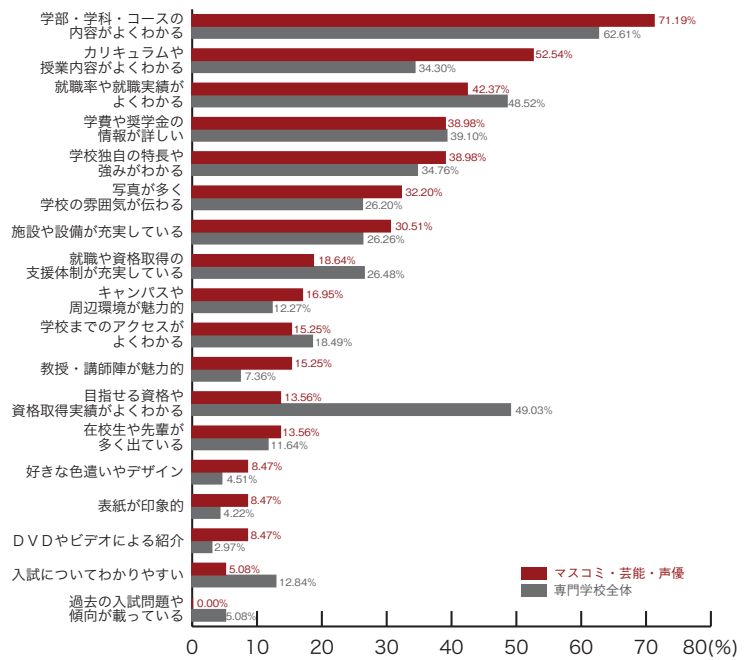

■ビジネス

	ビジネス	専門学校 全体
学部・学科・コースの内容がよくわかる	68.63	62.61
目指せる資格や資格取得実績がよくわかる	66.67	49.03
就職率や就職実績がよくわかる	45.10	48.52
学費や奨学金の情報が詳しい	43.14	39.10
就職や資格取得の支援体制が充実している	39.22	26.48
学校独自の特長や強みがわかる	31.37	34.76
カリキュラムや授業内容がよくわかる	21.57	34.30
学校までのアクセスがよくわかる	19.61	18.49
施設や設備が充実している	17.65	26.26
写真が多く学校の雰囲気伝わる	17.65	26.20
在校生や先輩が多く出ている	13.73	11.64
過去の入試問題や傾向が載っている	7.84	5.08
好きな色遣いやデザイン	7.84	4.51
入試についてわかりやすい	5.88	12.84
キャンパスや周辺環境が魅力的	5.88	12.27
DVDやビデオによる紹介	3.92	2.97
教授・講師陣が魅力的	1.96	7.36
表紙が印象的	1.96	4.22
その他	3.92	1.31
	(%)	(%)

専門学校ジャンル別集計

8) 良かったと思うパンフレットの特長

■旅行・観光・ホテル・エアライン

	旅行・観光 ホテル・エアライン	専門学校 全体
学部・学科・コースの内容がよくわかる	68.06	62.61
就職率や就職実績がよくわかる	65.28	48.52
目指せる資格や資格取得実績がよくわかる	48.61	49.03
学費や奨学金の情報が詳しい	37.50	39.10
学校独自の特長や強みがわかる	37.50	34.76
カリキュラムや授業内容がよくわかる	34.72	34.30
就職や資格取得の支援体制が充実している	30.56	26.48
写真が多く学校の雰囲気伝わる	29.17	26.20
施設や設備が充実している	25.00	26.26
在校生や先輩が多く出ている	16.67	11.64
学校までのアクセスがよくわかる	11.11	18.49
教授・講師陣が魅力的	8.33	7.36
キャンパスや周辺環境が魅力的	6.94	12.27
入試についてわかりやすい	5.56	12.84
過去の入試問題や傾向が載っている	4.17	5.08
好きな色遣いやデザイン	4.17	4.51
表紙が印象的	2.78	4.22
DVDやビデオによる紹介	2.78	2.97
その他	1.39	1.31
	(%)	(%)

8) 良かったと思うパンフレットの特長 専門学校ジャンル別集計

■マスコミ・芸能・声優

	マスコミ 芸能・声優	専門学校 全体
学部・学科・コースの内容がよくわかる	71.19	62.61
カリキュラムや授業内容がよくわかる	52.54	34.30
就職率や就職実績がよくわかる	42.37	48.52
学費や奨学金の情報が詳しい	38.98	39.10
学校独自の特長や強みがわかる	38.98	34.76
写真が多く学校の雰囲気が伝わる	32.20	26.20
施設や設備が充実している	30.51	26.26
就職や資格取得の支援体制が充実している	18.64	26.48
キャンパスや周辺環境が魅力的	16.95	12.27
学校までのアクセスがよくわかる	15.25	18.49
教授・講師陣が魅力的	15.25	7.36
目指せる資格や資格取得実績がよくわかる	13.56	49.03
在校生や先輩が多く出ている	13.56	11.64
好きな色遣いやデザイン	8.47	4.51
表紙が印象的	8.47	4.22
DVDやビデオによる紹介	8.47	2.97
入試についてわかりやすい	5.08	12.84
過去の入試問題や傾向が載っている	0.00	5.08
その他	0.00	1.31
	(%)	(%)