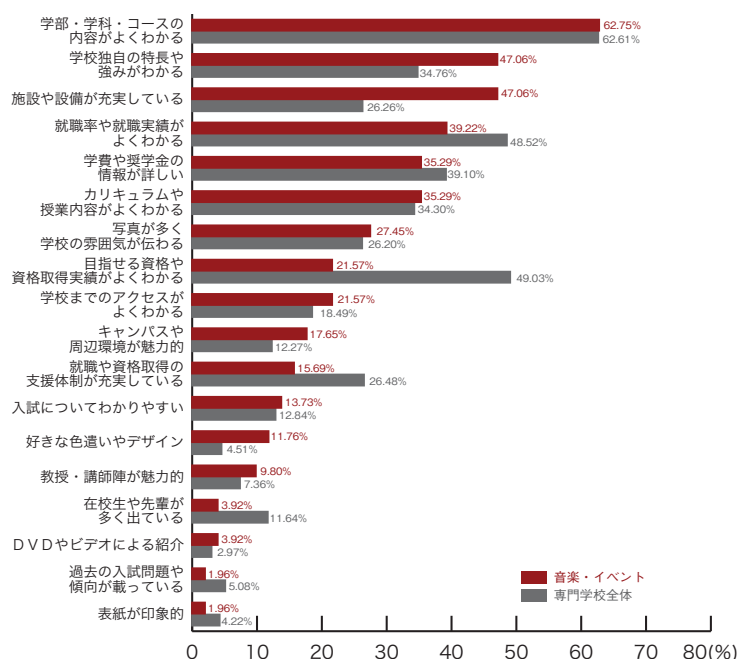

専門学校ジャンル別集計

8) 良かったと思うパンフレットの特長

■旅行・観光・ホテル・エアライン

	旅行・観光 ホテル・エアライン	専門学校 全体
学部・学科・コースの内容がよくわかる	68.06	62.61
就職率や就職実績がよくわかる	65.28	48.52
目指せる資格や資格取得実績がよくわかる	48.61	49.03
学費や奨学金の情報が詳しい	37.50	39.10
学校独自の特長や強みがわかる	37.50	34.76
カリキュラムや授業内容がよくわかる	34.72	34.30
就職や資格取得の支援体制が充実している	30.56	26.48
写真が多く学校の雰囲気伝わる	29.17	26.20
施設や設備が充実している	25.00	26.26
在校生や先輩が多く出ている	16.67	11.64
学校までのアクセスがよくわかる	11.11	18.49
教授・講師陣が魅力的	8.33	7.36
キャンパスや周辺環境が魅力的	6.94	12.27
入試についてわかりやすい	5.56	12.84
過去の入試問題や傾向が載っている	4.17	5.08
好きな色遣いやデザイン	4.17	4.51
表紙が印象的	2.78	4.22
DVDやビデオによる紹介	2.78	2.97
その他	1.39	1.31
	(%)	(%)

8) 良かったと思うパンフレットの特長 専門学校ジャンル別集計

■マスコミ・芸能・声優

	マスコミ 芸能・声優	専門学校 全体
学部・学科・コースの内容がよくわかる	71.19	62.61
カリキュラムや授業内容がよくわかる	52.54	34.30
就職率や就職実績がよくわかる	42.37	48.52
学費や奨学金の情報が詳しい	38.98	39.10
学校独自の特長や強みがわかる	38.98	34.76
写真が多く学校の雰囲気が伝わる	32.20	26.20
施設や設備が充実している	30.51	26.26
就職や資格取得の支援体制が充実している	18.64	26.48
キャンパスや周辺環境が魅力的	16.95	12.27
学校までのアクセスがよくわかる	15.25	18.49
教授・講師陣が魅力的	15.25	7.36
目指せる資格や資格取得実績がよくわかる	13.56	49.03
在校生や先輩が多く出ている	13.56	11.64
好きな色遣いやデザイン	8.47	4.51
表紙が印象的	8.47	4.22
DVDやビデオによる紹介	8.47	2.97
入試についてわかりやすい	5.08	12.84
過去の入試問題や傾向が載っている	0.00	5.08
その他	0.00	1.31
	(%)	(%)

■音楽・イベント

	音楽 イベント	専門学校 全体
学部・学科・コースの内容がよくわかる	62.75	62.61
学校独自の特長や強みがわかる	47.06	34.76
施設や設備が充実している	47.06	26.26
就職率や就職実績がよくわかる	39.22	48.52
学費や奨学金の情報が詳しい	35.29	39.10
カリキュラムや授業内容がよくわかる	35.29	34.30
写真が多く学校の雰囲気が伝わる	27.45	26.20
目指せる資格や資格取得実績がよくわかる	21.57	49.03
学校までのアクセスがよくわかる	21.57	18.49
キャンパスや周辺環境が魅力的	17.65	12.27
就職や資格取得の支援体制が充実している	15.69	26.48
入試についてわかりやすい	13.73	12.84
好きな色遣いやデザイン	11.76	4.51
教授・講師陣が魅力的	9.80	7.36
在校生や先輩が多く出ている	3.92	11.64
DVDやビデオによる紹介	3.92	2.97
過去の入試問題や傾向が載っている	1.96	5.08
表紙が印象的	1.96	4.22
その他	0.00	1.31
	(%)	(%)