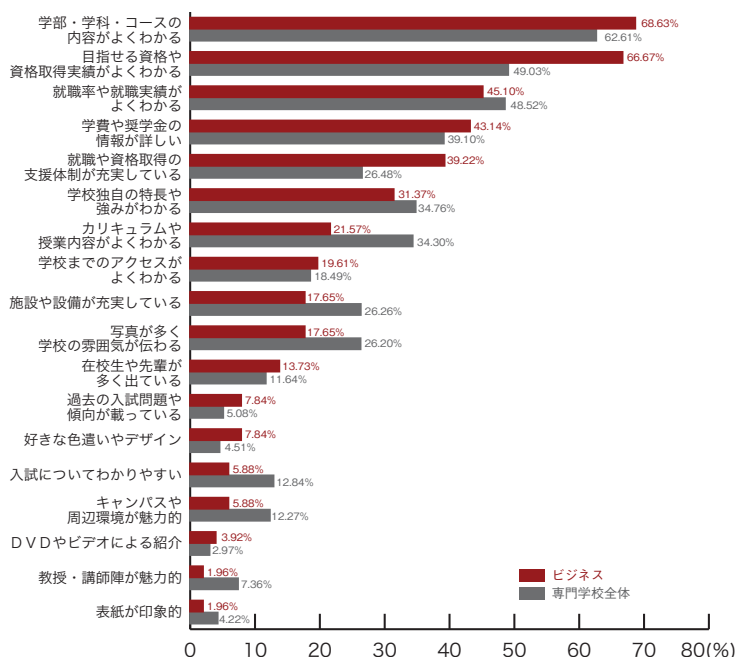

専門学校進学者調査 2010

8) 良かったと思うパンフレットの特長 専門学校ジャンル別集計

※複数回答のため合計が100%を上回ります。

■公務員・法律・政治

	公務員 法律・政治	専門学校 全体
就職率や就職実績がよくわかる	65.31	48.52
学部・学科・コースの内容がよくわかる	61.22	62.61
目指せる資格や資格取得実績がよくわかる	45.92	49.03
学費や奨学金の情報が詳しい	45.92	39.10
学校独自の特長や強みがわかる	40.82	34.76
就職や資格取得の支援体制が充実している	35.71	26.48
カリキュラムや授業内容がよくわかる	30.61	34.30
写真が多く学校の雰囲気伝わる	16.33	26.20
学校までのアクセスがよくわかる	15.31	18.49
施設や設備が充実している	14.29	26.26
入試についてわかりやすい	11.22	12.84
在校生や先輩が多く出ている	11.22	11.64
キャンパスや周辺環境が魅力的	7.14	12.27
教授・講師陣が魅力的	7.14	7.36
過去の入試問題や傾向が載っている	6.12	5.08
好きな色遣いやデザイン	2.04	4.51
DVDやビデオによる紹介	2.04	2.97
表紙が印象的	0.00	4.22
その他	1.02	1.31
	(%)	(%)

■ビジネス

	ビジネス	専門学校 全体
学部・学科・コースの内容がよくわかる	68.63	62.61
目指せる資格や資格取得実績がよくわかる	66.67	49.03
就職率や就職実績がよくわかる	45.10	48.52
学費や奨学金の情報が詳しい	43.14	39.10
就職や資格取得の支援体制が充実している	39.22	26.48
学校独自の特長や強みがわかる	31.37	34.76
カリキュラムや授業内容がよくわかる	21.57	34.30
学校までのアクセスがよくわかる	19.61	18.49
施設や設備が充実している	17.65	26.26
写真が多く学校の雰囲気伝わる	17.65	26.20
在校生や先輩が多く出ている	13.73	11.64
過去の入試問題や傾向が載っている	7.84	5.08
好きな色遣いやデザイン	7.84	4.51
入試についてわかりやすい	5.88	12.84
キャンパスや周辺環境が魅力的	5.88	12.27
DVDやビデオによる紹介	3.92	2.97
教授・講師陣が魅力的	1.96	7.36
表紙が印象的	1.96	4.22
その他	3.92	1.31
	(%)	(%)

専門学校ジャンル別集計

8) 良かったと思うパンフレットの特長

■旅行・観光・ホテル・エアライン

	旅行・観光 ホテル・エアライン	専門学校 全体
学部・学科・コースの内容がよくわかる	68.06	62.61
就職率や就職実績がよくわかる	65.28	48.52
目指せる資格や資格取得実績がよくわかる	48.61	49.03
学費や奨学金の情報が詳しい	37.50	39.10
学校独自の特長や強みがわかる	37.50	34.76
カリキュラムや授業内容がよくわかる	34.72	34.30
就職や資格取得の支援体制が充実している	30.56	26.48
写真が多く学校の雰囲気伝わる	29.17	26.20
施設や設備が充実している	25.00	26.26
在校生や先輩が多く出ている	16.67	11.64
学校までのアクセスがよくわかる	11.11	18.49
教授・講師陣が魅力的	8.33	7.36
キャンパスや周辺環境が魅力的	6.94	12.27
入試についてわかりやすい	5.56	12.84
過去の入試問題や傾向が載っている	4.17	5.08
好きな色遣いやデザイン	4.17	4.51
表紙が印象的	2.78	4.22
DVDやビデオによる紹介	2.78	2.97
その他	1.39	1.31
	(%)	(%)