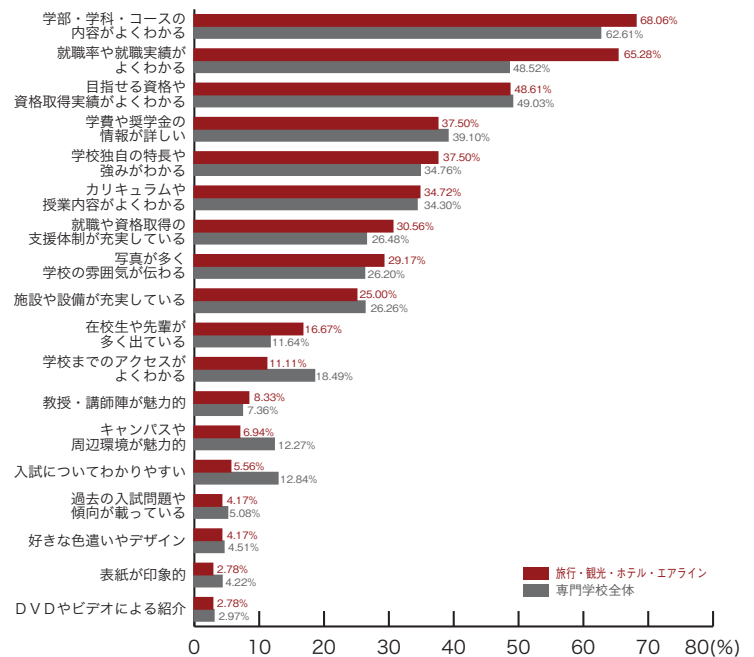

専門学校進学者調査 2010

8) 良かったと思うパンフレットの特長 専門学校ジャンル別集計

※複数回答のため合計が100%を上回ります。

■公務員・法律・政治

	公務員 法律・政治	専門学校 全体
就職率や就職実績がよくわかる	65.31	48.52
学部・学科・コースの内容がよくわかる	61.22	62.61
目指せる資格や資格取得実績がよくわかる	45.92	49.03
学費や奨学金の情報が詳しい	45.92	39.10
学校独自の特長や強みがわかる	40.82	34.76
就職や資格取得の支援体制が充実している	35.71	26.48
カリキュラムや授業内容がよくわかる	30.61	34.30
写真が多く学校の雰囲気伝わる	16.33	26.20
学校までのアクセスがよくわかる	15.31	18.49
施設や設備が充実している	14.29	26.26
入試についてわかりやすい	11.22	12.84
在校生や先輩が多く出ている	11.22	11.64
キャンパスや周辺環境が魅力的	7.14	12.27
教授・講師陣が魅力的	7.14	7.36
過去の入試問題や傾向が載っている	6.12	5.08
好きな色遣いやデザイン	2.04	4.51
DVDやビデオによる紹介	2.04	2.97
表紙が印象的	0.00	4.22
その他	1.02	1.31
	(%)	(%)

■ビジネス

	ビジネス	専門学校 全体
学部・学科・コースの内容がよくわかる	68.63	62.61
目指せる資格や資格取得実績がよくわかる	66.67	49.03
就職率や就職実績がよくわかる	45.10	48.52
学費や奨学金の情報が詳しい	43.14	39.10
就職や資格取得の支援体制が充実している	39.22	26.48
学校独自の特長や強みがわかる	31.37	34.76
カリキュラムや授業内容がよくわかる	21.57	34.30
学校までのアクセスがよくわかる	19.61	18.49
施設や設備が充実している	17.65	26.26
写真が多く学校の雰囲気伝わる	17.65	26.20
在校生や先輩が多く出ている	13.73	11.64
過去の入試問題や傾向が載っている	7.84	5.08
好きな色遣いやデザイン	7.84	4.51
入試についてわかりやすい	5.88	12.84
キャンパスや周辺環境が魅力的	5.88	12.27
DVDやビデオによる紹介	3.92	2.97
教授・講師陣が魅力的	1.96	7.36
表紙が印象的	1.96	4.22
その他	3.92	1.31
	(%)	(%)

専門学校ジャンル別集計

8) 良かったと思うパンフレットの特長

■旅行・観光・ホテル・エアライン

	旅行・観光 ホテル・エアライン	専門学校 全体
学部・学科・コースの内容がよくわかる	68.06	62.61
就職率や就職実績がよくわかる	65.28	48.52
目指せる資格や資格取得実績がよくわかる	48.61	49.03
学費や奨学金の情報が詳しい	37.50	39.10
学校独自の特長や強みがわかる	37.50	34.76
カリキュラムや授業内容がよくわかる	34.72	34.30
就職や資格取得の支援体制が充実している	30.56	26.48
写真が多く学校の雰囲気伝わる	29.17	26.20
施設や設備が充実している	25.00	26.26
在校生や先輩が多く出ている	16.67	11.64
学校までのアクセスがよくわかる	11.11	18.49
教授・講師陣が魅力的	8.33	7.36
キャンパスや周辺環境が魅力的	6.94	12.27
入試についてわかりやすい	5.56	12.84
過去の入試問題や傾向が載っている	4.17	5.08
好きな色遣いやデザイン	4.17	4.51
表紙が印象的	2.78	4.22
DVDやビデオによる紹介	2.78	2.97
その他	1.39	1.31
	(%)	(%)