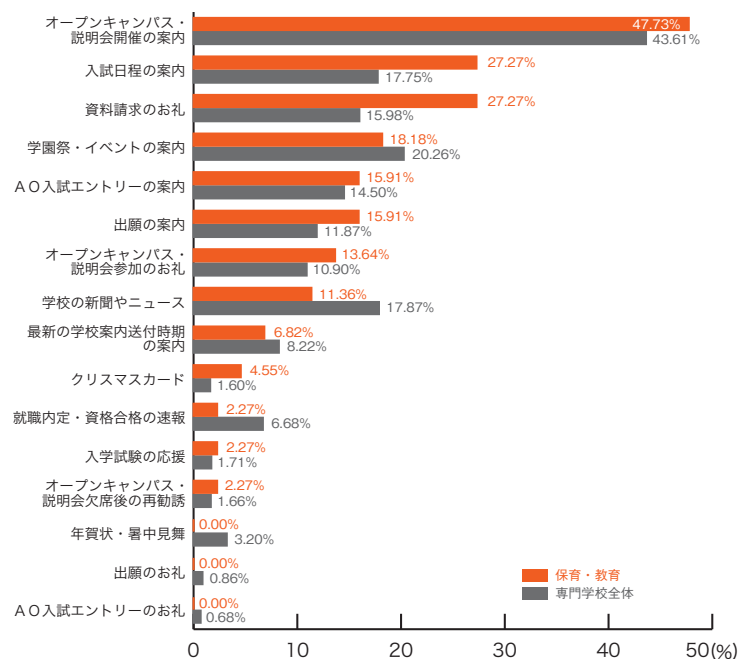

■保育・教育

	保育・教育	専門学校 全体
オープンキャンパス・説明会開催の案内	47.73	43.61
入試日程の案内	27.27	17.75
資料請求のお礼	27.27	15.98
学園祭・イベントの案内	18.18	20.26
A O入試エントリーの案内	15.91	14.50
出願の案内	15.91	11.87
オープンキャンパス・説明会参加のお礼	13.64	10.90
学校の新聞やニュース	11.36	17.87
最新の学校案内送付時期の案内	6.82	8.22
クリスマスカード	4.55	1.60
就職内定・資格合格の速報	2.27	6.68
入学試験の応援	2.27	1.71
オープンキャンパス・説明会欠席後の再勧誘	2.27	1.66
年賀状・暑中見舞	0.00	3.20
出願のお礼	0.00	0.86
A O入試エントリーのお礼	0.00	0.68
その他	4.55	1.88
特になし	9.09	17.98
	(%)	(%)