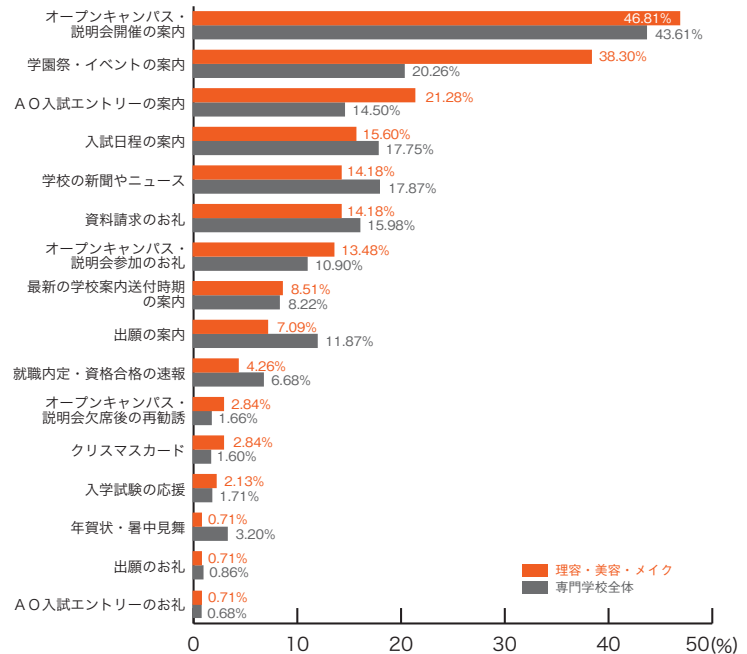

### ■自動車・航空技術

	自動車 航空技術	専門学校 全体
オープンキャンパス・説明会開催の案内	37.35	43.61
学校の新聞やニュース	18.07	17.87
資料請求のお礼	18.07	15.98
入試日程の案内	15.66	17.75
A O入試エントリーの案内	13.25	14.50
学園祭・イベントの案内	12.05	20.26
出願の案内	12.05	11.87
オープンキャンパス・説明会参加のお礼	8.43	10.90
最新の学校案内送付時期の案内	6.02	8.22
就職内定・資格合格の速報	4.82	6.68
オープンキャンパス・説明会欠席後の再勧誘	3.61	1.66
年賀状・暑中見舞	2.41	3.20
入学試験の応援	1.20	1.71
クリスマスカード	0.00	1.60
出願のお礼	0.00	0.86
A O入試エントリーのお礼	0.00	0.68
その他	1.20	1.88
特になし	24.10	17.98
	(%)	(%)

### ■動物・植物・フラワー

	動物・植物 フラワー	専門学校 全体
オープンキャンパス・説明会開催の案内	43.84	43.61
学園祭・イベントの案内	31.51	20.26
学校の新聞やニュース	17.81	17.87
A O入試エントリーの案内	15.07	14.50
オープンキャンパス・説明会参加のお礼	15.07	10.90
資料請求のお礼	12.33	15.98
入試日程の案内	9.59	17.75
出願の案内	8.22	11.87
最新の学校案内送付時期の案内	6.85	8.22
就職内定・資格合格の速報	6.85	6.68
年賀状・暑中見舞	5.48	3.20
クリスマスカード	2.74	1.60
入学試験の応援	1.37	1.71
出願のお礼	1.37	0.86
A O入試エントリーのお礼	1.37	0.68
オープンキャンパス・説明会欠席後の再勧誘	0.00	1.66
その他	1.37	1.88
特になし	24.66	17.98
	(%)	(%)

## 専門学校ジャンル別集計 9) 郵送 DM の良い内容

### ■理容・美容・メイク

	理容・美容 メイク	専門学校 全体
オープンキャンパス・説明会開催の案内	46.81	43.61
学園祭・イベントの案内	38.30	20.26
A O入試エントリーの案内	21.28	14.50
入試日程の案内	15.60	17.75
学校の新聞やニュース	14.18	17.87
資料請求のお礼	14.18	15.98
オープンキャンパス・説明会参加のお礼	13.48	10.90
最新の学校案内送付時期の案内	8.51	8.22
出願の案内	7.09	11.87
就職内定・資格合格の速報	4.26	6.68
オープンキャンパス・説明会欠席後の再勧誘	2.84	1.66
クリスマスカード	2.84	1.60
入学試験の応援	2.13	1.71
年賀状・暑中見舞	0.71	3.20
出願のお礼	0.71	0.86
A O入試エントリーのお礼	0.71	0.68
その他	1.42	1.88
特になし	12.06	17.98
	(%)	(%)