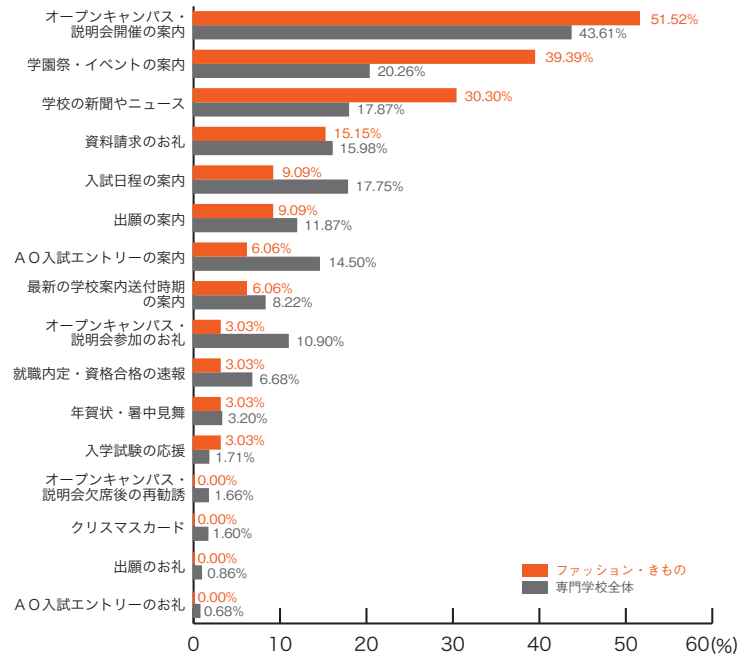

専門学校ジャンル別集計

9) 郵送 DM の良い内容

■ファッション・きもの

	ファッション きもの	専門学校 全体
オープンキャンパス・説明会開催の案内	51.52	43.61
学園祭・イベントの案内	39.39	20.26
学校の新聞やニュース	30.30	17.87
資料請求のお礼	15.15	15.98
入試日程の案内	9.09	17.75
出願の案内	9.09	11.87
A O入試エントリーの案内	6.06	14.50
最新の学校案内送付時期の案内	6.06	8.22
オープンキャンパス・説明会参加のお礼	3.03	10.90
就職内定・資格合格の速報	3.03	6.68
年賀状・暑中見舞	3.03	3.20
入学試験の応援	3.03	1.71
オープンキャンパス・説明会欠席後の再勧誘	0.00	1.66
クリスマスカード	0.00	1.60
出願のお礼	0.00	0.86
A O入試エントリーのお礼	0.00	0.68
その他	0.00	1.88
特になし	15.15	17.98
	(%)	(%)