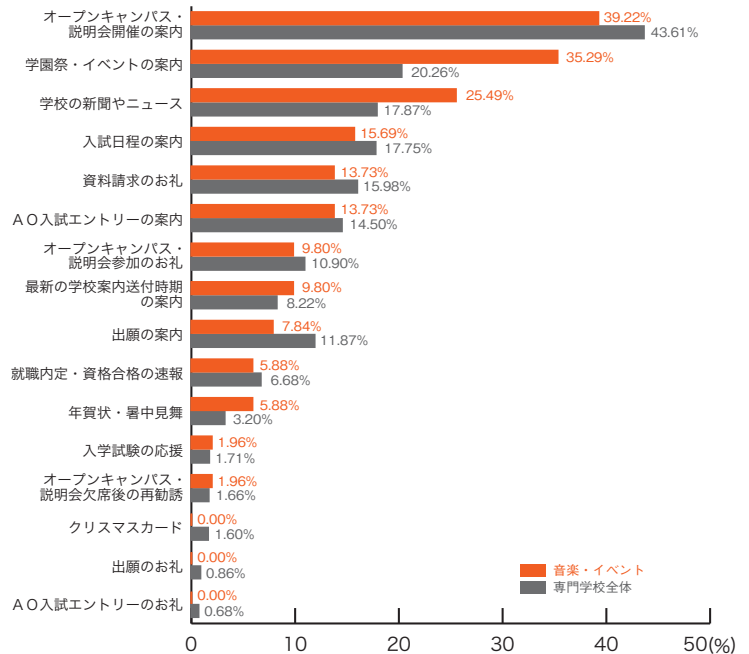

9) 郵送 DM の良い内容 専門学校ジャンル別集計

■音楽・イベント

	音楽 イベント	専門学校 全体
オープンキャンパス・説明会開催の案内	39.22	43.61
学園祭・イベントの案内	35.29	20.26
学校の新聞やニュース	25.49	17.87
入試日程の案内	15.69	17.75
資料請求のお礼	13.73	15.98
AO入試エントリーの案内	13.73	14.50
オープンキャンパス・説明会参加のお礼	9.80	10.90
最新の学校案内送付時期の案内	9.80	8.22
出願の案内	7.84	11.87
就職内定・資格合格の速報	5.88	6.68
年賀状・暑中見舞	5.88	3.20
入学試験の応援	1.96	1.71
オープンキャンパス・説明会欠席後の再勧誘	1.96	1.66
クリスマスカード	0.00	1.60
出願のお礼	0.00	0.86
AO入試エントリーのお礼	0.00	0.68
その他	1.96	1.88
特になし	19.61	17.98
	(%)	(%)