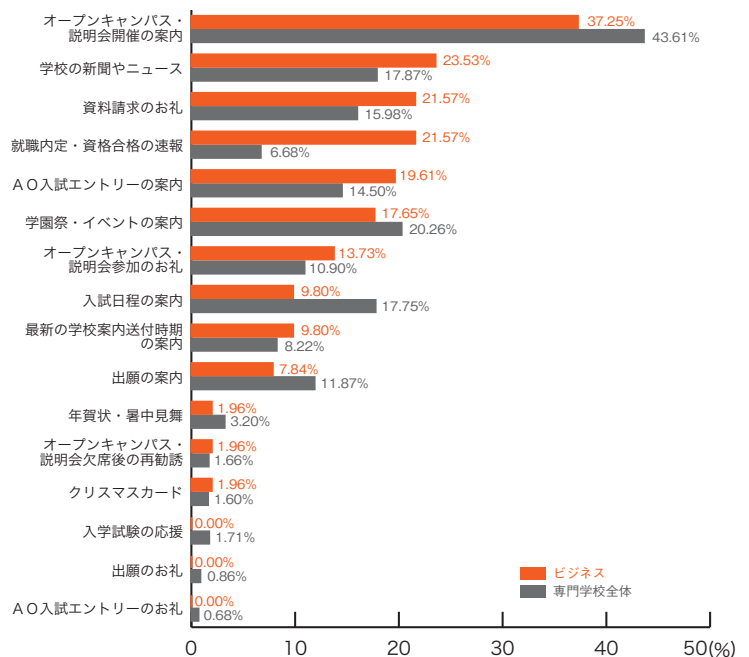

■ビジネス

	ビジネス	専門学校 全体
オープンキャンパス・説明会開催の案内	37.25	43.61
学校の新聞やニュース	23.53	17.87
資料請求のお礼	21.57	15.98
就職内定・資格合格の速報	21.57	6.68
A O入試エントリーの案内	19.61	14.50
学園祭・イベントの案内	17.65	20.26
オープンキャンパス・説明会参加のお礼	13.73	10.90
入試日程の案内	9.80	17.75
最新の学校案内送付時期の案内	9.80	8.22
出願の案内	7.84	11.87
年賀状・暑中見舞	1.96	3.20
オープンキャンパス・説明会欠席後の再勧誘	1.96	1.66
クリスマスカード	1.96	1.60
入学試験の応援	0.00	1.71
出願のお礼	0.00	0.86
A O入試エントリーのお礼	0.00	0.68
その他	1.96	1.88
特になし	13.73	17.98
	(%)	(%)