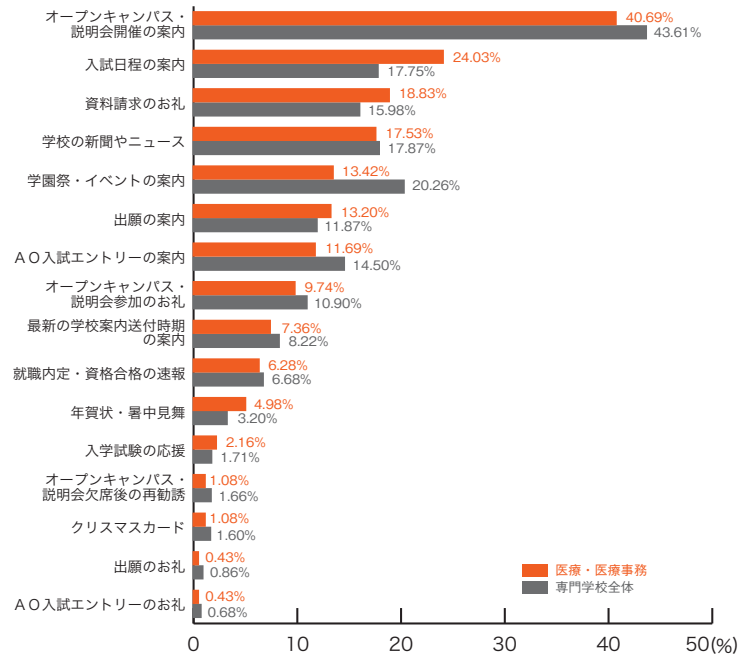

専門学校ジャンル別集計 9) 郵送 DM の良い内容

■医療・医療事務

	医療 医療事務	専門学校 全体
オープンキャンパス・説明会開催の案内	40.69	43.61
入試日程の案内	24.03	17.75
資料請求のお礼	18.83	15.98
学校の新聞やニュース	17.53	17.87
学園祭・イベントの案内	13.42	20.26
出願の案内	13.20	11.87
A O 入試エントリーの案内	11.69	14.50
オープンキャンパス・説明会参加のお礼	9.74	10.90
最新の学校案内送付時期の案内	7.36	8.22
就職内定・資格合格の速報	6.28	6.68
年賀状・暑中見舞	4.98	3.20
入学試験の応援	2.16	1.71
オープンキャンパス・説明会欠席後の再勧誘	1.08	1.66
クリスマスカード	1.08	1.60
出願のお礼	0.43	0.86
A O 入試エントリーのお礼	0.43	0.68
その他	1.73	1.88
特になし	19.26	17.98
	(%)	(%)