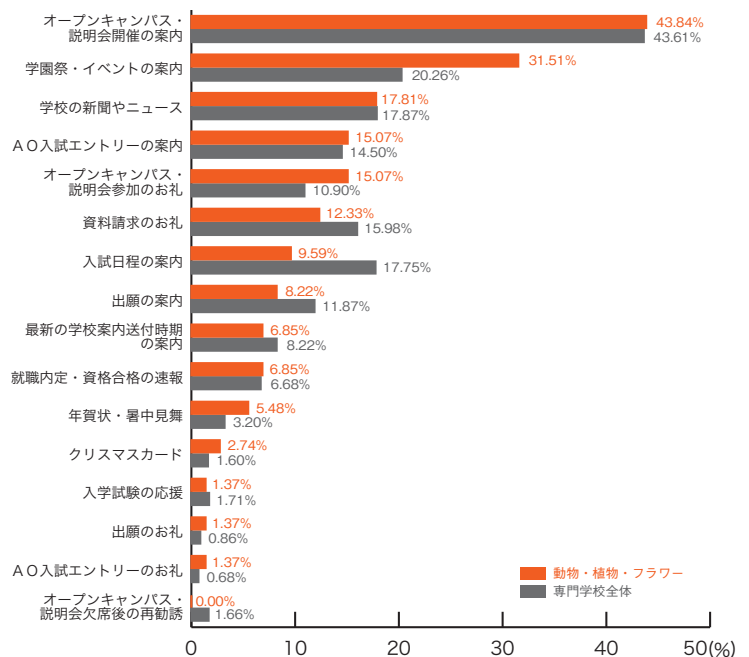

■動物・植物・フラワー

	動物・植物 フラワー	専門学校 全体
オープンキャンパス・説明会開催の案内	43.84	43.61
学園祭・イベントの案内	31.51	20.26
学校の新聞やニュース	17.81	17.87
A O入試エントリーの案内	15.07	14.50
オープンキャンパス・説明会参加のお礼	15.07	10.90
資料請求のお礼	12.33	15.98
入試日程の案内	9.59	17.75
出願の案内	8.22	11.87
最新の学校案内送付時期の案内	6.85	8.22
就職内定・資格合格の速報	6.85	6.68
年賀状・暑中見舞	5.48	3.20
クリスマスカード	2.74	1.60
入学試験の応援	1.37	1.71
出願のお礼	1.37	0.86
A O入試エントリーのお礼	1.37	0.68
オープンキャンパス・説明会欠席後の再勧誘	0.00	1.66
その他	1.37	1.88
特になし	24.66	17.98
	(%)	(%)