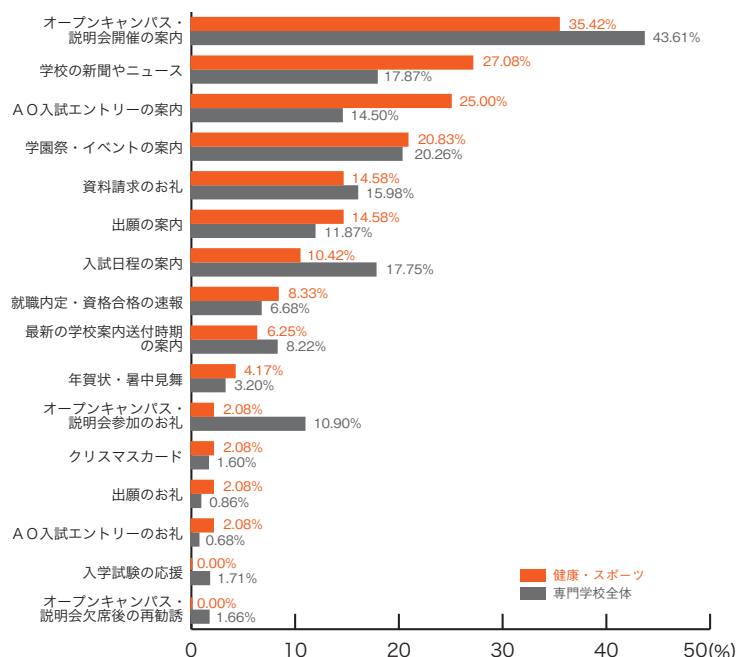

### ■保育・教育

	保育・教育	専門学校 全体
オープンキャンパス・説明会開催の案内	47.73	43.61
入試日程の案内	27.27	17.75
資料請求のお礼	27.27	15.98
学園祭・イベントの案内	18.18	20.26
A O入試エントリーの案内	15.91	14.50
出願の案内	15.91	11.87
オープンキャンパス・説明会参加のお礼	13.64	10.90
学校の新聞やニュース	11.36	17.87
最新の学校案内送付時期の案内	6.82	8.22
クリスマスカード	4.55	1.60
就職内定・資格合格の速報	2.27	6.68
入学試験の応援	2.27	1.71
オープンキャンパス・説明会欠席後の再勧誘	2.27	1.66
年賀状・暑中見舞	0.00	3.20
出願のお礼	0.00	0.86
A O入試エントリーのお礼	0.00	0.68
その他	4.55	1.88
特になし	9.09	17.98
	(%)	(%)

## 9) 郵送 DM の良い内容 専門学校ジャンル別集計

### ■福祉

	福祉	専門学校全体
オープンキャンパス・説明会開催の案内	44.07	43.61
入試日程の案内	20.34	17.75
A O入試エントリーの案内	18.64	14.50
学校の新聞やニュース	16.95	17.87
最新の学校案内送付時期の案内	15.25	8.22
学園祭・イベントの案内	13.56	20.26
出願の案内	13.56	11.87
資料請求のお礼	11.86	15.98
オープンキャンパス・説明会参加のお礼	6.78	10.90
就職内定・資格合格の速報	5.08	6.68
入学試験の応援	3.39	1.71
オープンキャンパス・説明会欠席後の再勧誘	1.69	1.66
出願のお礼	1.69	0.86
年賀状・暑中見舞	0.00	3.20
クリスマスカード	0.00	1.60
A O入試エントリーのお礼	0.00	0.68
その他	1.69	1.88
特になし	18.64	17.98
	(%)	(%)

### ■健康・スポーツ

	健康・スポーツ	専門学校全体
オープンキャンパス・説明会開催の案内	35.42	43.61
学校の新聞やニュース	27.08	17.87
A O入試エントリーの案内	25.00	14.50
学園祭・イベントの案内	20.83	20.26
資料請求のお礼	14.58	15.98
出願の案内	14.58	11.87
入試日程の案内	10.42	17.75
就職内定・資格合格の速報	8.33	6.68
最新の学校案内送付時期の案内	6.25	8.22
年賀状・暑中見舞	4.17	3.20
オープンキャンパス・説明会参加のお礼	2.08	10.90
クリスマスカード	2.08	1.60
出願のお礼	2.08	0.86
A O入試エントリーのお礼	2.08	0.68
入学試験の応援	0.00	1.71
オープンキャンパス・説明会欠席後の再勧誘	0.00	1.66
その他	8.33	1.88
特になし	10.42	17.98
	(%)	(%)