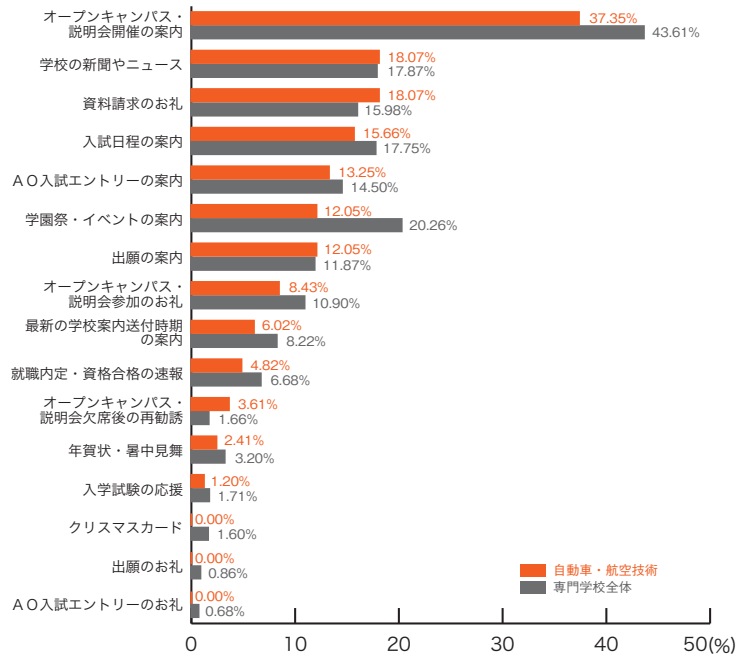

9) 郵送 DM の良い内容 専門学校ジャンル別集計

■自動車・航空技術

	自動車 航空技術	専門学校 全体
オープンキャンパス・説明会開催の案内	37.35	43.61
学校の新聞やニュース	18.07	17.87
資料請求のお礼	18.07	15.98
入試日程の案内	15.66	17.75
A O入試エントリーの案内	13.25	14.50
学園祭・イベントの案内	12.05	20.26
出願の案内	12.05	11.87
オープンキャンパス・説明会参加のお礼	8.43	10.90
最新の学校案内送付時期の案内	6.02	8.22
就職内定・資格合格の速報	4.82	6.68
オープンキャンパス・説明会欠席後の再勧誘	3.61	1.66
年賀状・暑中見舞	2.41	3.20
入学試験の応援	1.20	1.71
クリスマスカード	0.00	1.60
出願のお礼	0.00	0.86
A O入試エントリーのお礼	0.00	0.68
その他	1.20	1.88
特になし	24.10	17.98
	(%)	(%)