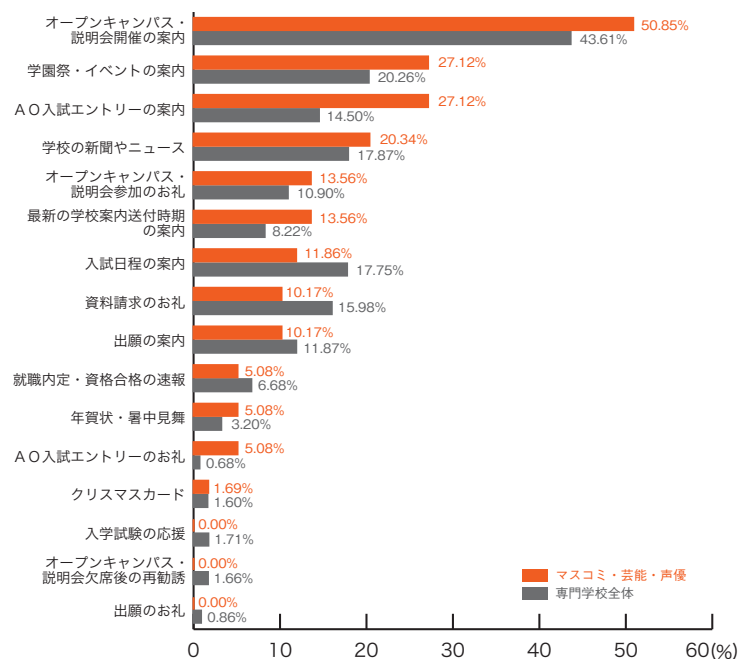

## 専門学校ジャンル別集計

### 9) 郵送 DM の良い内容

#### ■旅行・観光・ホテル・エアライン

	旅行・観光 ホテル・エアライン	専門学校 全体
オープンキャンパス・説明会開催の案内	54.17	43.61
入試日程の案内	19.44	17.75
学校の新聞やニュース	18.06	17.87
オープンキャンパス・説明会参加のお礼	18.06	10.90
資料請求のお礼	13.89	15.98
学園祭・イベントの案内	12.50	20.26
A O入試エントリーの案内	12.50	14.50
出願の案内	12.50	11.87
就職内定・資格合格の速報	9.72	6.68
最新の学校案内送付時期の案内	6.94	8.22
オープンキャンパス・説明会欠席後の再勧誘	2.78	1.66
クリスマスカード	1.39	1.60
年賀状・暑中見舞	0.00	3.20
入学試験の応援	0.00	1.71
出願のお礼	0.00	0.86
A O入試エントリーのお礼	0.00	0.68
その他	2.78	1.88
特になし	15.28	17.98
	(%)	(%)

#### ■マスコミ・芸能・声優

	マスコミ 芸能・声優	専門学校 全体
オープンキャンパス・説明会開催の案内	50.85	43.61
学園祭・イベントの案内	27.12	20.26
A O入試エントリーの案内	27.12	14.50
学校の新聞やニュース	20.34	17.87
オープンキャンパス・説明会参加のお礼	13.56	10.90
最新の学校案内送付時期の案内	13.56	8.22
入試日程の案内	11.86	17.75
資料請求のお礼	10.17	15.98
出願の案内	10.17	11.87
就職内定・資格合格の速報	5.08	6.68
年賀状・暑中見舞	5.08	3.20
A O入試エントリーのお礼	5.08	0.68
クリスマスカード	1.69	1.60
入学試験の応援	0.00	1.71
オープンキャンパス・説明会欠席後の再勧誘	0.00	1.66
出願のお礼	0.00	0.86
その他	3.39	1.88
特になし	13.56	17.98
	(%)	(%)