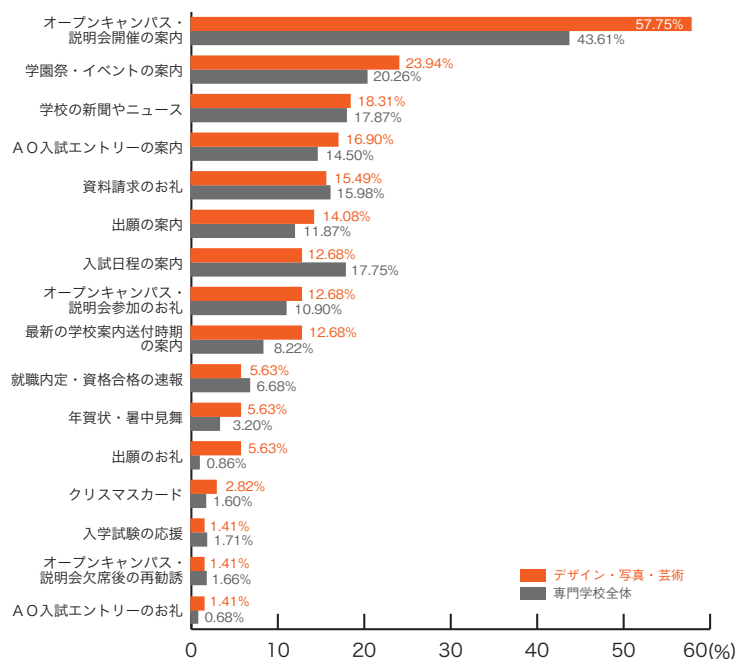

■デザイン・写真・芸術

	デザイン 写真・芸術	専門学校 全体
オープンキャンパス・説明会開催の案内	57.75	43.61
学園祭・イベントの案内	23.94	20.26
学校の新聞やニュース	18.31	17.87
AO入試エントリーの案内	16.90	14.50
資料請求のお礼	15.49	15.98
出願の案内	14.08	11.87
入試日程の案内	12.68	17.75
オープンキャンパス・説明会参加のお礼	12.68	10.90
最新の学校案内送付時期の案内	12.68	8.22
就職内定・資格合格の速報	5.63	6.68
年賀状・暑中見舞	5.63	3.20
出願のお礼	5.63	0.86
クリスマスカード	2.82	1.60
入学試験の応援	1.41	1.71
オープンキャンパス・説明会欠席後の再勧誘	1.41	1.66
AO入試エントリーのお礼	1.41	0.68
その他	1.41	1.88
特になし	11.27	17.98
	(%)	(%)