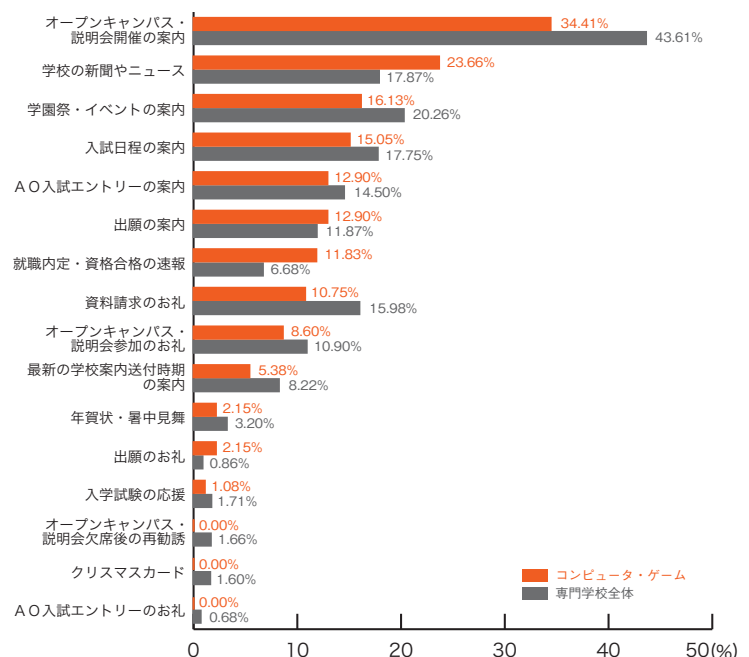

■コンピュータ・ゲーム

	コンピュータ ゲーム	専門学校 全体
オープンキャンパス・説明会開催の案内	34.41	43.61
学校の新聞やニュース	23.66	17.87
学園祭・イベントの案内	16.13	20.26
入試日程の案内	15.05	17.75
A O入試エントリーの案内	12.90	14.50
出願の案内	12.90	11.87
就職内定・資格合格の速報	11.83	6.68
資料請求のお礼	10.75	15.98
オープンキャンパス・説明会参加のお礼	8.60	10.90
最新の学校案内送付時期の案内	5.38	8.22
年賀状・暑中見舞	2.15	3.20
出願のお礼	2.15	0.86
入学試験の応援	1.08	1.71
オープンキャンパス・説明会欠席後の再勧誘	0.00	1.66
クリスマスカード	0.00	1.60
A O入試エントリーのお礼	0.00	0.68
その他	2.15	1.88
特になし	25.81	17.98
	(%)	(%)