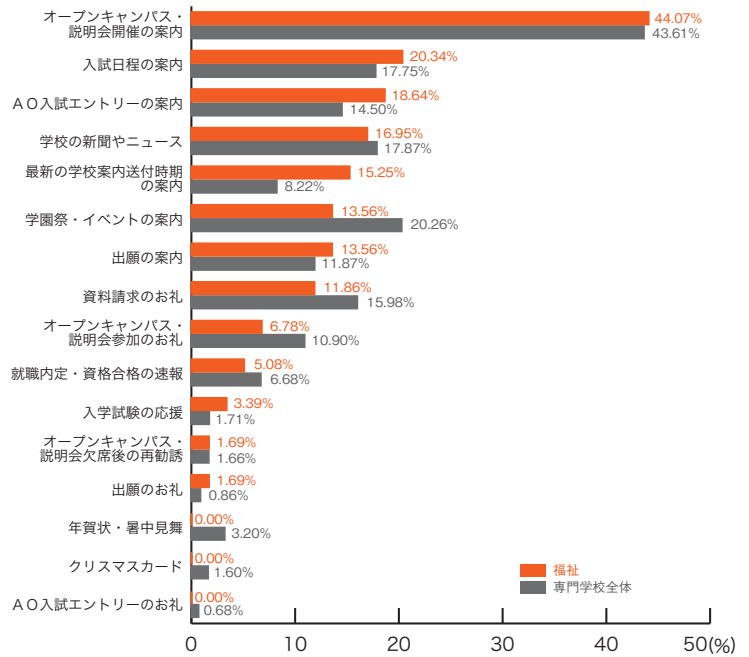

9) 郵送 DM の良い内容 専門学校ジャンル別集計

■福祉

	福祉	専門学校全体
オープンキャンパス・説明会開催の案内	44.07	43.61
入試日程の案内	20.34	17.75
A O入試エントリーの案内	18.64	14.50
学校の新聞やニュース	16.95	17.87
最新の学校案内送付時期の案内	15.25	8.22
学園祭・イベントの案内	13.56	20.26
出願の案内	13.56	11.87
資料請求のお礼	11.86	15.98
オープンキャンパス・説明会参加のお礼	6.78	10.90
就職内定・資格合格の速報	5.08	6.68
入学試験の応援	3.39	1.71
オープンキャンパス・説明会欠席後の再勧誘	1.69	1.66
出願のお礼	1.69	0.86
年賀状・暑中見舞	0.00	3.20
クリスマスカード	0.00	1.60
A O入試エントリーのお礼	0.00	0.68
その他	1.69	1.88
特になし	18.64	17.98
	(%)	(%)