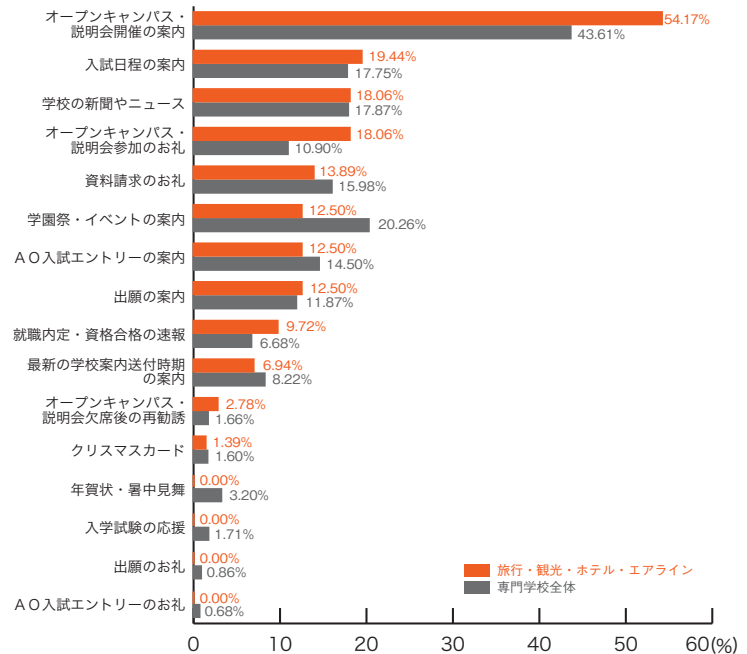

専門学校ジャンル別集計

9) 郵送 DM の良い内容

■旅行・観光・ホテル・エアライン

	旅行・観光 ホテル・エアライン	専門学校 全体
オープンキャンパス・説明会開催の案内	54.17	43.61
入試日程の案内	19.44	17.75
学校の新聞やニュース	18.06	17.87
オープンキャンパス・説明会参加のお礼	18.06	10.90
資料請求のお礼	13.89	15.98
学園祭・イベントの案内	12.50	20.26
A O入試エントリーの案内	12.50	14.50
出願の案内	12.50	11.87
就職内定・資格合格の速報	9.72	6.68
最新の学校案内送付時期の案内	6.94	8.22
オープンキャンパス・説明会欠席後の再勧誘	2.78	1.66
クリスマスカード	1.39	1.60
年賀状・暑中見舞	0.00	3.20
入学試験の応援	0.00	1.71
出願のお礼	0.00	0.86
A O入試エントリーのお礼	0.00	0.68
その他	2.78	1.88
特になし	15.28	17.98
	(%)	(%)