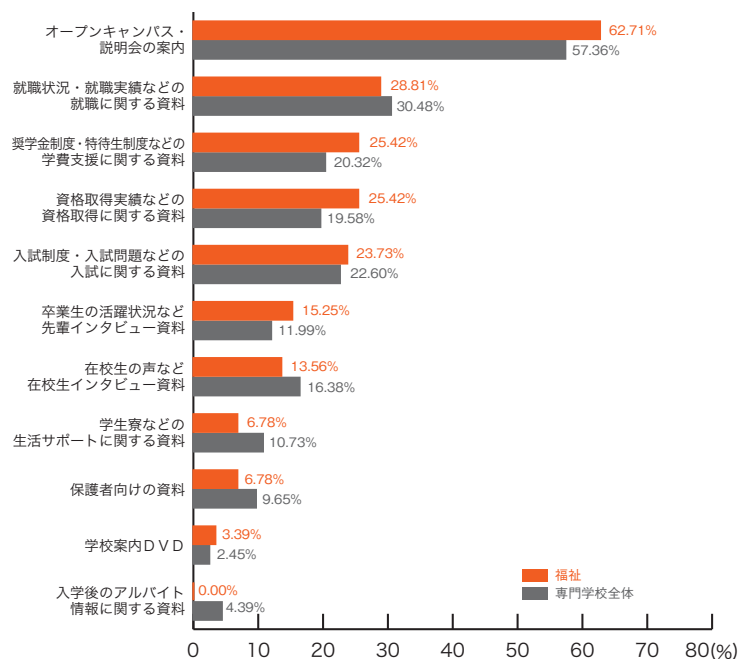

■福祉

	福祉	専門学校全体
オープンキャンパス・説明会の案内	62.71	57.36
就職状況・就職実績などの就職に関する資料	28.81	30.48
奨学金制度・特待生制度などの学費支援に関する資料	25.42	20.32
資格取得実績などの資格取得に関する資料	25.42	19.58
入試制度・入試問題などの入試に関する資料	23.73	22.60
卒業生の活躍状況など先輩インタビュー資料	15.25	11.99
在校生の声など在校生インタビュー資料	13.56	16.38
学生寮などの生活サポートに関する資料	6.78	10.73
保護者向けの資料	6.78	9.65
学校案内DVD	3.39	2.45
入学後のアルバイト情報に関する資料	0.00	4.39
その他	0.00	1.14
特になし	11.86	13.07
	(%)	(%)