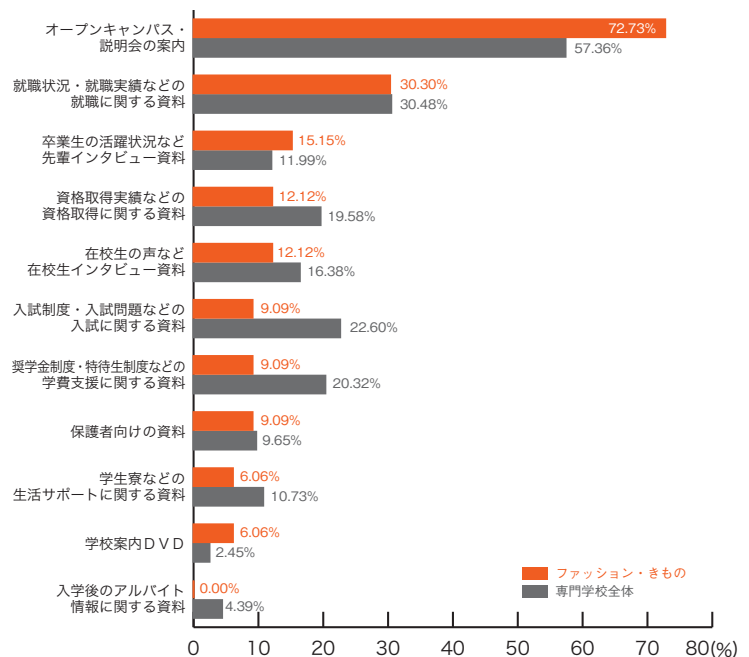

## ■音楽・イベント

	音楽 イベント	専門学校 全体
オープンキャンパス・説明会の案内	64.71	57.36
就職状況・就職実績などの就職に関する資料	35.29	30.48
奨学金制度・特待生制度などの学費支援に関する資料	29.41	20.32
入試制度・入試問題などの入試に関する資料	25.49	22.60
学生寮などの生活サポートに関する資料	17.65	10.73
在校生の声など在校生インタビュー資料	13.73	16.38
卒業生の活躍状況など先輩インタビュー資料	13.73	11.99
保護者向けの資料	11.76	9.65
資格取得実績などの資格取得に関する資料	7.84	19.58
入学後のアルバイト情報に関する資料	1.96	4.39
学校案内DVD	1.96	2.45
その他	0.00	1.14
特になし	9.80	13.07
	(%)	(%)

専門学校ジャンル別集計  
10) 資料の良い内容

■デザイン・写真・芸術

	デザイン 写真・芸術	専門学校 全体
オープンキャンパス・説明会の案内	59.15	57.36
就職状況・就職実績などの就職に関する資料	23.94	30.48
入試制度・入試問題などの入試に関する資料	22.54	22.60
奨学金制度・特待生制度などの学費支援に関する資料	22.54	20.32
在校生の声など在校生インタビュー資料	22.54	16.38
保護者向けの資料	14.08	9.65
資格取得実績などの資格取得に関する資料	12.68	19.58
卒業生の活躍状況など先輩インタビュー資料	11.27	11.99
学生寮などの生活サポートに関する資料	11.27	10.73
入学後のアルバイト情報に関する資料	7.04	4.39
学校案内DVD	5.63	2.45
その他	2.82	1.14
特になし	7.04	13.07
	(%)	(%)

■ファッション・きもの

	ファッション きもの	専門学校 全体
オープンキャンパス・説明会の案内	72.73	57.36
就職状況・就職実績などの就職に関する資料	30.30	30.48
卒業生の活躍状況など先輩インタビュー資料	15.15	11.99
資格取得実績などの資格取得に関する資料	12.12	19.58
在校生の声など在校生インタビュー資料	12.12	16.38
入試制度・入試問題などの入試に関する資料	9.09	22.60
奨学金制度・特待生制度などの学費支援に関する資料	9.09	20.32
保護者向けの資料	9.09	9.65
学生寮などの生活サポートに関する資料	6.06	10.73
学校案内DVD	6.06	2.45
入学後のアルバイト情報に関する資料	0.00	4.39
その他	6.06	1.14
特になし	15.15	13.07
	(%)	(%)

# 10) 資料の良い内容 専門学校ジャンル別集計