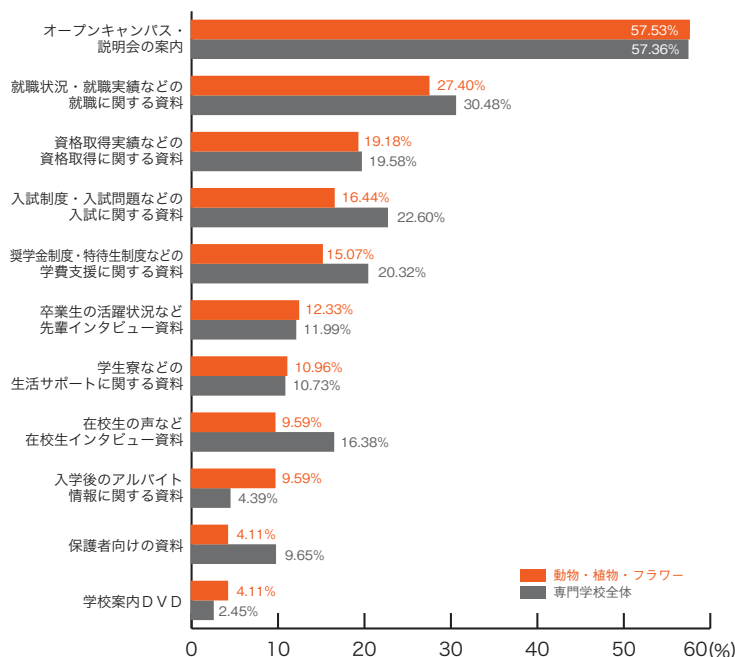

専門学校ジャンル別集計 10) 資料の良い内容

■動物・植物・フラワー

	動物・植物 フラワー	専門学校 全体
オープンキャンパス・説明会の案内	57.53	57.36
就職状況・就職実績などの就職に関する資料	27.40	30.48
資格取得実績などの資格取得に関する資料	19.18	19.58
入試制度・入試問題などの入試に関する資料	16.44	22.60
奨学金制度・特待生制度などの学費支援に関する資料	15.07	20.32
卒業生の活躍状況など先輩インタビュー資料	12.33	11.99
学生寮などの生活サポートに関する資料	10.96	10.73
在校生の声など在校生インタビュー資料	9.59	16.38
入学後のアルバイト情報に関する資料	9.59	4.39
保護者向けの資料	4.11	9.65
学校案内DVD	4.11	2.45
その他	1.37	1.14
特になし	16.44	13.07
	(%)	(%)