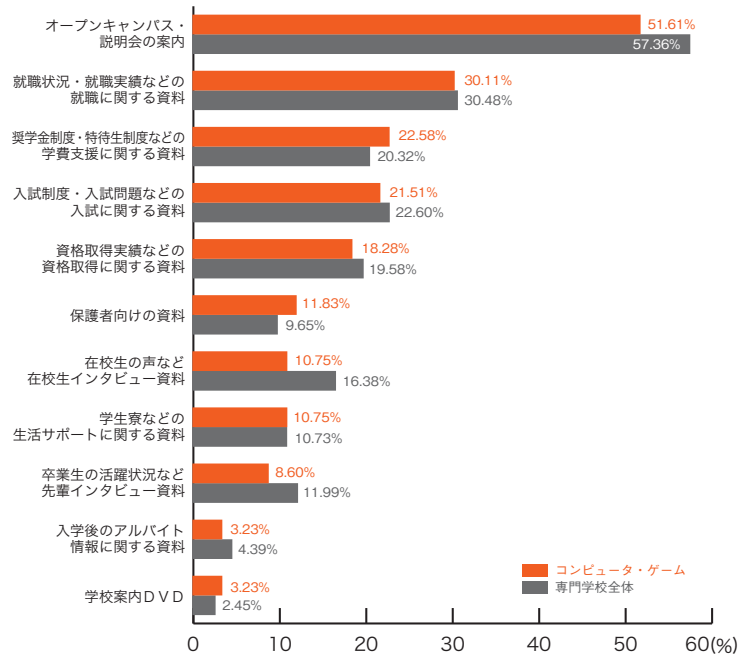

10) 資料の良い内容 専門学校ジャンル別集計

■コンピュータ・ゲーム

	コンピュータ ゲーム	専門学校 全体
オープンキャンパス・説明会の案内	51.61	57.36
就職状況・就職実績などの就職に関する資料	30.11	30.48
奨学金制度・特待生制度などの学費支援に関する資料	22.58	20.32
入試制度・入試問題などの入試に関する資料	21.51	22.60
資格取得実績などの資格取得に関する資料	18.28	19.58
保護者向けの資料	11.83	9.65
在校生の声など在校生インタビュー資料	10.75	16.38
学生寮などの生活サポートに関する資料	10.75	10.73
卒業生の活躍状況など先輩インタビュー資料	8.60	11.99
入学後のアルバイト情報に関する資料	3.23	4.39
学校案内DVD	3.23	2.45
その他	2.15	1.14
特になし	16.13	13.07
	(%)	(%)