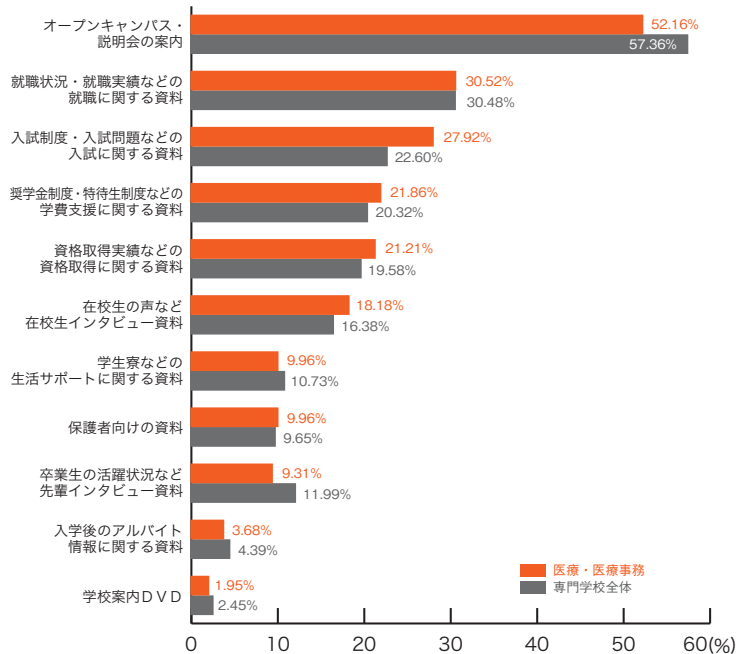

10) 資料の良い内容 専門学校ジャンル別集計

■医療・医療事務

	医療 医療事務	専門学校 全体
オープンキャンパス・説明会の案内	52.16	57.36
就職状況・就職実績などの就職に関する資料	30.52	30.48
入試制度・入試問題などの入試に関する資料	27.92	22.60
奨学金制度・特待生制度などの学費支援に関する資料	21.86	20.32
資格取得実績などの資格取得に関する資料	21.21	19.58
在校生の声など在校生インタビュー資料	18.18	16.38
学生寮などの生活サポートに関する資料	9.96	10.73
保護者向けの資料	9.96	9.65
卒業生の活躍状況など先輩インタビュー資料	9.31	11.99
入学後のアルバイト情報に関する資料	3.68	4.39
学校案内DVD	1.95	2.45
その他	0.65	1.14
特になし	15.37	13.07
	(%)	(%)