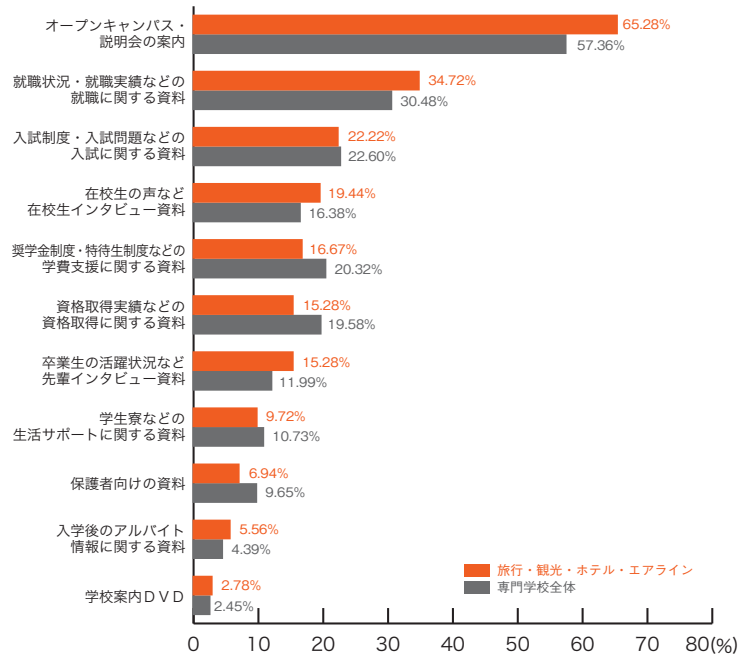

専門学校ジャンル別集計 10) 資料の良い内容

■旅行・観光・ホテル・エアライン

	旅行・観光 ホテル・エアライン	専門学校 全体
オープンキャンパス・説明会の案内	65.28	57.36
就職状況・就職実績などの就職に関する資料	34.72	30.48
入試制度・入試問題などの入試に関する資料	22.22	22.60
在校生の声など在校生インタビュー資料	19.44	16.38
奨学金制度・特待生制度などの学費支援に関する資料	16.67	20.32
資格取得実績などの資格取得に関する資料	15.28	19.58
卒業生の活躍状況など先輩インタビュー資料	15.28	11.99
学生寮などの生活サポートに関する資料	9.72	10.73
保護者向けの資料	6.94	9.65
入学後のアルバイト情報に関する資料	5.56	4.39
学校案内DVD	2.78	2.45
その他	0.00	1.14
特になし	12.50	13.07
	(%)	(%)