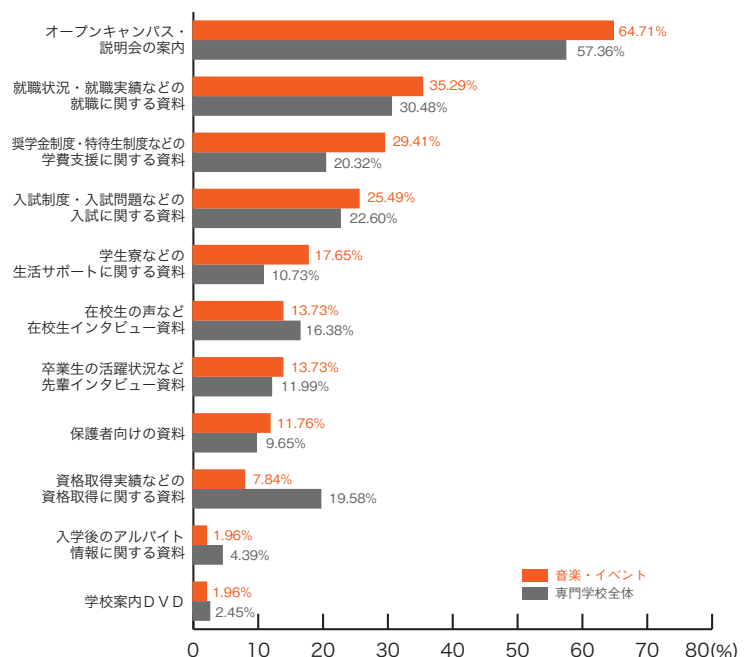

■音楽・イベント

	音楽 イベント	専門学校 全体
オープンキャンパス・説明会の案内	64.71	57.36
就職状況・就職実績などの就職に関する資料	35.29	30.48
奨学金制度・特待生制度などの学費支援に関する資料	29.41	20.32
入試制度・入試問題などの入試に関する資料	25.49	22.60
学生寮などの生活サポートに関する資料	17.65	10.73
在校生の声など在校生インタビュー資料	13.73	16.38
卒業生の活躍状況など先輩インタビュー資料	13.73	11.99
保護者向けの資料	11.76	9.65
資格取得実績などの資格取得に関する資料	7.84	19.58
入学後のアルバイト情報に関する資料	1.96	4.39
学校案内DVD	1.96	2.45
その他	0.00	1.14
特になし	9.80	13.07
	(%)	(%)