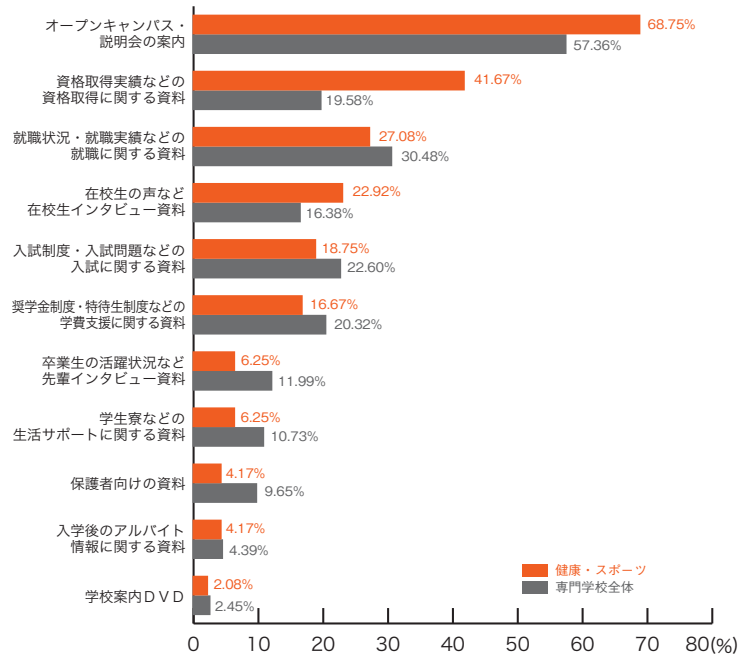

専門学校ジャンル別集計 10) 資料の良い内容

健康・スポーツ

	健康 スポーツ	専門学校 全体
オープンキャンパス・説明会の案内	68.75	57.36
資格取得実績などの資格取得に関する資料	41.67	19.58
就職状況・就職実績などの就職に関する資料	27.08	30.48
在校生の声など在校生インタビュー資料	22.92	16.38
入試制度・入試問題などの入試に関する資料	18.75	22.60
奨学金制度・特待生制度などの学費支援に関する資料	16.67	20.32
卒業生の活躍状況など先輩インタビュー資料	6.25	11.99
学生寮などの生活サポートに関する資料	6.25	10.73
保護者向けの資料	4.17	9.65
入学後のアルバイト情報に関する資料	4.17	4.39
学校案内DVD	2.08	2.45
その他	0.00	1.14
特になし	10.42	13.07
	(%)	(%)