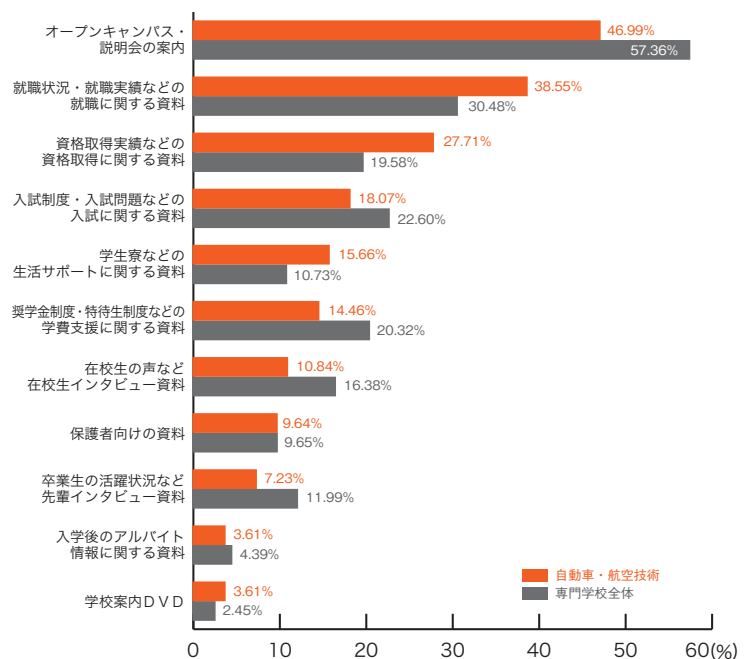

■自動車・航空技術

	自動車 航空技術	専門学校 全体
オープンキャンパス・説明会の案内	46.99	57.36
就職状況・就職実績などの就職に関する資料	38.55	30.48
資格取得実績などの資格取得に関する資料	27.71	19.58
入試制度・入試問題などの入試に関する資料	18.07	22.60
学生寮などの生活サポートに関する資料	15.66	10.73
奨学金制度・特待生制度などの学費支援に関する資料	14.46	20.32
在校生の声など在校生インタビュー資料	10.84	16.38
保護者向けの資料	9.64	9.65
卒業生の活躍状況など先輩インタビュー資料	7.23	11.99
入学後のアルバイト情報に関する資料	3.61	4.39
学校案内DVD	3.61	2.45
その他	3.61	1.14
特になし	16.87	13.07
	(%)	(%)