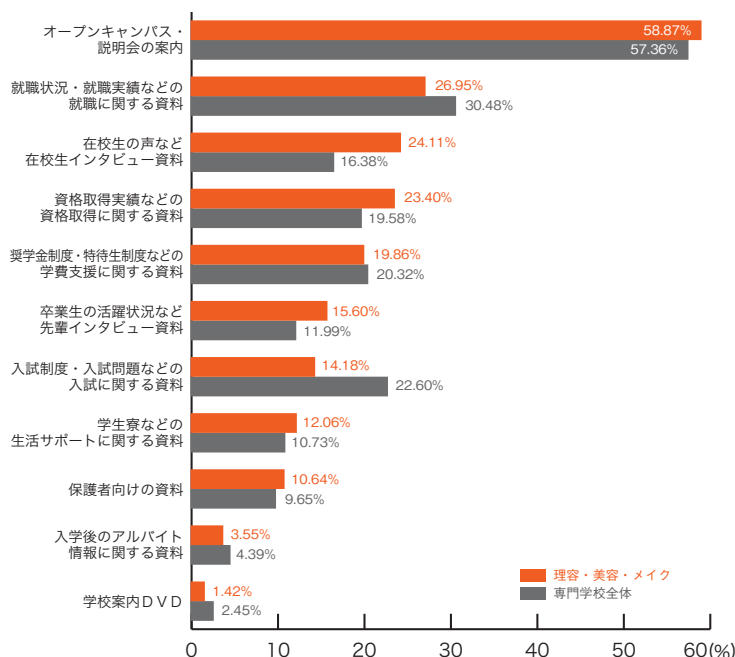

■理容・美容・メイク

	理容・美容 メイク	専門学校 全体
オープンキャンパス・説明会の案内	58.87	57.36
就職状況・就職実績などの就職に関する資料	26.95	30.48
在校生の声など在校生インタビュー資料	24.11	16.38
資格取得実績などの資格取得に関する資料	23.40	19.58
奨学金制度・特待生制度などの学費支援に関する資料	19.86	20.32
卒業生の活躍状況など先輩インタビュー資料	15.60	11.99
入試制度・入試問題などの入試に関する資料	14.18	22.60
学生寮などの生活サポートに関する資料	12.06	10.73
保護者向けの資料	10.64	9.65
入学後のアルバイト情報に関する資料	3.55	4.39
学校案内DVD	1.42	2.45
その他	0.00	1.14
特になし	12.06	13.07
	(%)	(%)