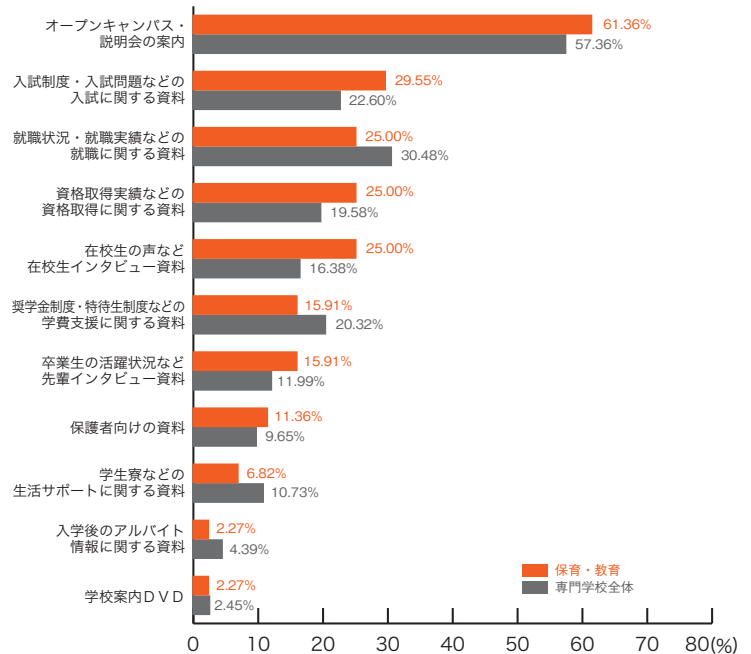

10) 資料の良い内容 専門学校ジャンル別集計

■保育・教育

	保育・教育	専門学校全体
オープンキャンパス・説明会の案内	61.36	57.36
入試制度・入試問題などの入試に関する資料	29.55	22.60
就職状況・就職実績などの就職に関する資料	25.00	30.48
資格取得実績などの資格取得に関する資料	25.00	19.58
在校生の声など在校生インタビュー資料	25.00	16.38
奨学金制度・特待生制度などの学費支援に関する資料	15.91	20.32
卒業生の活躍状況など先輩インタビュー資料	15.91	11.99
保護者向けの資料	11.36	9.65
学生寮などの生活サポートに関する資料	6.82	10.73
入学後のアルバイト情報に関する資料	2.27	4.39
学校案内DVD	2.27	2.45
その他	0.00	1.14
特になし	6.82	13.07
	(%)	(%)