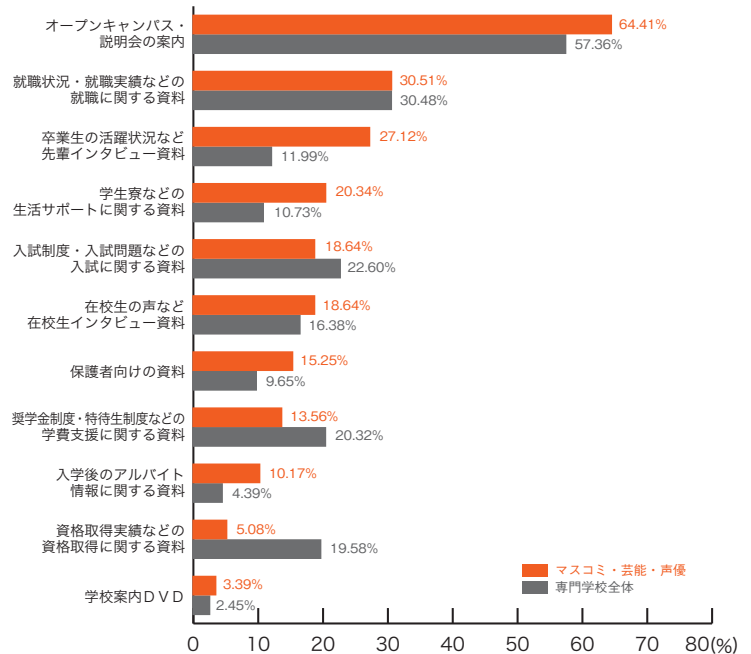

10) 資料の良い内容 専門学校ジャンル別集計

■マスコミ・芸能・声優

	マスコミ 芸能・声優	専門学校 全体
オープンキャンパス・説明会の案内	64.41	57.36
就職状況・就職実績などの就職に関する資料	30.51	30.48
卒業生の活躍状況など先輩インタビュー資料	27.12	11.99
学生寮などの生活サポートに関する資料	20.34	10.73
入試制度・入試問題などの入試に関する資料	18.64	22.60
在校生の声など在校生インタビュー資料	18.64	16.38
保護者向けの資料	15.25	9.65
奨学金制度・特待生制度などの学費支援に関する資料	13.56	20.32
入学後のアルバイト情報に関する資料	10.17	4.39
資格取得実績などの資格取得に関する資料	5.08	19.58
学校案内DVD	3.39	2.45
その他	1.69	1.14
特になし	11.86	13.07
	(%)	(%)