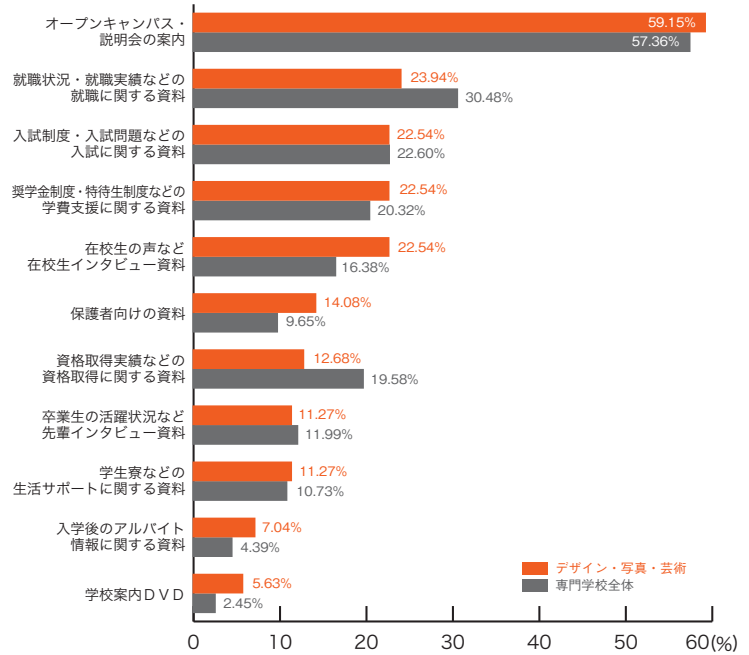

# 10) 資料の良い内容 専門学校ジャンル別集計

## ■マスコミ・芸能・声優

	マスコミ 芸能・声優	専門学校 全体
オープンキャンパス・説明会の案内	64.41	57.36
就職状況・就職実績などの就職に関する資料	30.51	30.48
卒業生の活躍状況など先輩インタビュー資料	27.12	11.99
学生寮などの生活サポートに関する資料	20.34	10.73
入試制度・入試問題などの入試に関する資料	18.64	22.60
在校生の声など在校生インタビュー資料	18.64	16.38
保護者向けの資料	15.25	9.65
奨学金制度・特待生制度などの学費支援に関する資料	13.56	20.32
入学後のアルバイト情報に関する資料	10.17	4.39
資格取得実績などの資格取得に関する資料	5.08	19.58
学校案内DVD	3.39	2.45
その他	1.69	1.14
特になし	11.86	13.07
	(%)	(%)

## ■音楽・イベント

	音楽 イベント	専門学校 全体
オープンキャンパス・説明会の案内	64.71	57.36
就職状況・就職実績などの就職に関する資料	35.29	30.48
奨学金制度・特待生制度などの学費支援に関する資料	29.41	20.32
入試制度・入試問題などの入試に関する資料	25.49	22.60
学生寮などの生活サポートに関する資料	17.65	10.73
在校生の声など在校生インタビュー資料	13.73	16.38
卒業生の活躍状況など先輩インタビュー資料	13.73	11.99
保護者向けの資料	11.76	9.65
資格取得実績などの資格取得に関する資料	7.84	19.58
入学後のアルバイト情報に関する資料	1.96	4.39
学校案内DVD	1.96	2.45
その他	0.00	1.14
特になし	9.80	13.07
	(%)	(%)

専門学校ジャンル別集計  
10) 資料の良い内容

■デザイン・写真・芸術

	デザイン 写真・芸術	専門学校 全体
オープンキャンパス・説明会の案内	59.15	57.36
就職状況・就職実績などの就職に関する資料	23.94	30.48
入試制度・入試問題などの入試に関する資料	22.54	22.60
奨学金制度・特待生制度などの学費支援に関する資料	22.54	20.32
在校生の声など在校生インタビュー資料	22.54	16.38
保護者向けの資料	14.08	9.65
資格取得実績などの資格取得に関する資料	12.68	19.58
卒業生の活躍状況など先輩インタビュー資料	11.27	11.99
学生寮などの生活サポートに関する資料	11.27	10.73
入学後のアルバイト情報に関する資料	7.04	4.39
学校案内DVD	5.63	2.45
その他	2.82	1.14
特になし	7.04	13.07
	(%)	(%)