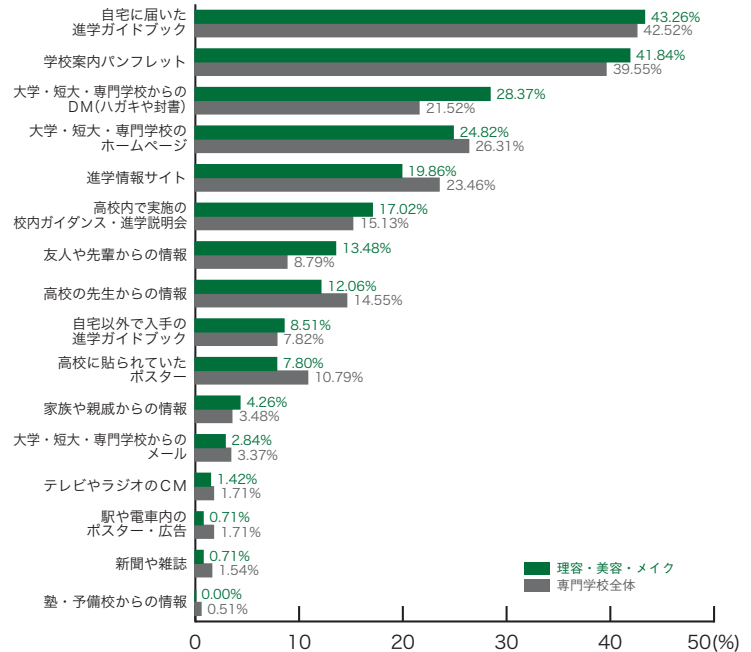

# 11) 学校説明会を知ったもの 専門学校ジャンル別集計

## 動物・植物・フラワー

	動物・植物 フラワー	専門学校 全体
学校案内パンフレット	50.68	39.55
自宅に届いた進学ガイドブック	41.10	42.52
大学・短大・専門学校のホームページ	31.51	26.31
大学・短大・専門学校からのDM(ハガキや封書)	24.66	21.52
進学情報サイト	19.18	23.46
高校内で実施の校内ガイダンス・進学説明会	17.81	15.13
高校の先生からの情報	17.81	14.55
大学・短大・専門学校からのメール	10.96	3.37
自宅以外で入手の進学ガイドブック	9.59	7.82
友人や先輩からの情報	8.22	8.79
高校に貼られていたポスター	5.48	10.79
駅や電車内のポスター・広告	4.11	1.71
家族や親戚からの情報	0.00	3.48
テレビやラジオのCM	0.00	1.71
新聞や雑誌	0.00	1.54
塾・予備校からの情報	0.00	0.51
その他	0.00	1.20
	(%)	(%)

専門学校ジャンル別集計

11) 学校説明会を知ったもの

■理容・美容・メイク

	理容・美容 メイク	専門学校 全体
自宅に届いた進学ガイドブック	43.26	42.52
学校案内パンフレット	41.84	39.55
大学・短大・専門学校からのDM(ハガキや封書)	28.37	21.52
大学・短大・専門学校のホームページ	24.82	26.31
進学情報サイト	19.86	23.46
高校内で実施の校内ガイダンス・進学説明会	17.02	15.13
友人や先輩からの情報	13.48	8.79
高校の先生からの情報	12.06	14.55
自宅以外で入手の進学ガイドブック	8.51	7.82
高校に貼られていたポスター	7.80	10.79
家族や親戚からの情報	4.26	3.48
大学・短大・専門学校からのメール	2.84	3.37
テレビやラジオのCM	1.42	1.71
駅や電車内のポスター・広告	0.71	1.71
新聞や雑誌	0.71	1.54
塾・予備校からの情報	0.00	0.51
その他	2.13	1.20
	(%)	(%)