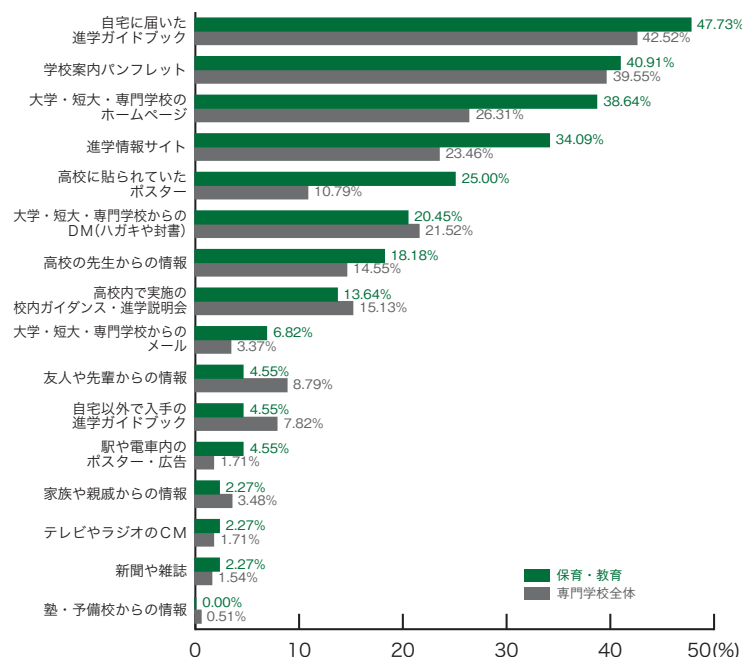

■保育・教育

	保育・教育	専門学校 全体
自宅に届いた進学ガイドブック	47.73	42.52
学校案内パンフレット	40.91	39.55
大学・短大・専門学校のホームページ	38.64	26.31
進学情報サイト	34.09	23.46
高校に貼られていたポスター	25.00	10.79
大学・短大・専門学校からのDM(ハガキや封書)	20.45	21.52
高校の先生からの情報	18.18	14.55
高校内で実施の校内ガイダンス・進学説明会	13.64	15.13
大学・短大・専門学校からのメール	6.82	3.37
友人や先輩からの情報	4.55	8.79
自宅以外で入手の進学ガイドブック	4.55	7.82
駅や電車内のポスター・広告	4.55	1.71
家族や親戚からの情報	2.27	3.48
テレビやラジオのCM	2.27	1.71
新聞や雑誌	2.27	1.54
塾・予備校からの情報	0.00	0.51
その他	0.00	1.20
	(%)	(%)