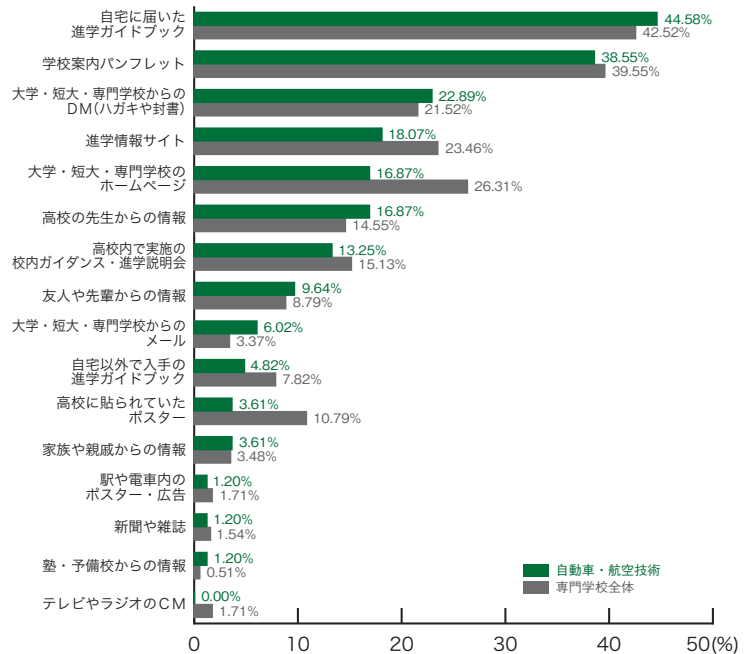

11) 学校説明会を知ったもの 専門学校ジャンル別集計

自動車・航空技術

	自動車 航空技術	専門学校 全体
自宅に届いた進学ガイドブック	44.58	42.52
学校案内パンフレット	38.55	39.55
大学・短大・専門学校からのDM(ハガキや封書)	22.89	21.52
進学情報サイト	18.07	23.46
大学・短大・専門学校のホームページ	16.87	26.31
高校の先生からの情報	16.87	14.55
高校内で実施の校内ガイダンス・進学説明会	13.25	15.13
友人や先輩からの情報	9.64	8.79
大学・短大・専門学校からのメール	6.02	3.37
自宅以外で入手の進学ガイドブック	4.82	7.82
高校に貼られていたポスター	3.61	10.79
家族や親戚からの情報	3.61	3.48
駅や電車内のポスター・広告	1.20	1.71
新聞や雑誌	1.20	1.54
塾・予備校からの情報	1.20	0.51
テレビやラジオのCM	0.00	1.71
その他	0.00	1.20
	(%)	(%)