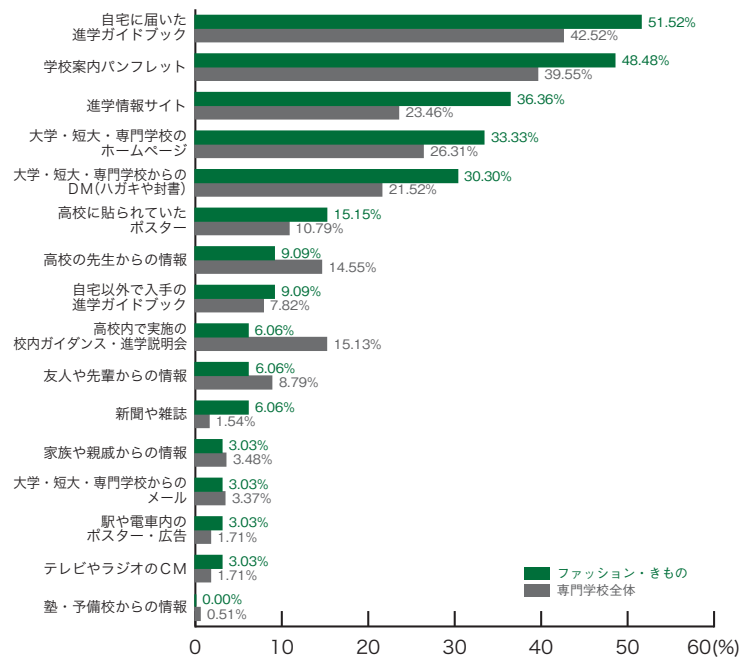

# 11) 学校説明会を知ったもの 専門学校ジャンル別集計

## ■音楽・イベント

	音楽 イベント	専門学校 全体
自宅に届いた進学ガイドブック	50.98	42.52
学校案内パンフレット	41.18	39.55
進学情報サイト	29.41	23.46
大学・短大・専門学校のホームページ	27.45	26.31
大学・短大・専門学校からのDM(ハガキや封書)	21.57	21.52
高校内で実施の校内ガイダンス・進学説明会	21.57	15.13
友人や先輩からの情報	9.80	8.79
自宅以外で入手の進学ガイドブック	7.84	7.82
大学・短大・専門学校からのメール	7.84	3.37
高校の先生からの情報	5.88	14.55
高校に貼られていたポスター	5.88	10.79
家族や親戚からの情報	1.96	3.48
駅や電車内のポスター・広告	1.96	1.71
新聞や雑誌	1.96	1.54
テレビやラジオのCM	0.00	1.71
塾・予備校からの情報	0.00	0.51
その他	0.00	1.20
	(%)	(%)

## ■デザイン・写真・芸術

	デザイン 写真・芸術	専門学校 全体
学校案内パンフレット	45.07	39.55
自宅に届いた進学ガイドブック	35.21	42.52
大学・短大・専門学校のホームページ	33.80	26.31
大学・短大・専門学校からのDM(ハガキや封書)	25.35	21.52
進学情報サイト	21.13	23.46
高校内で実施の校内ガイダンス・進学説明会	18.31	15.13
高校に貼られていたポスター	11.27	10.79
高校の先生からの情報	9.86	14.55
友人や先輩からの情報	8.45	8.79
自宅以外で入手の進学ガイドブック	8.45	7.82
家族や親戚からの情報	2.82	3.48
駅や電車内のポスター・広告	2.82	1.71
新聞や雑誌	2.82	1.54
大学・短大・専門学校からのメール	1.41	3.37
テレビやラジオのCM	0.00	1.71
塾・予備校からの情報	0.00	0.51
その他	2.82	1.20
	(%)	(%)

専門学校ジャンル別集計

11) 学校説明会を知ったもの

■ファッション・きもの

	ファッション きもの	専門学校 全体
自宅に届いた進学ガイドブック	51.52	42.52
学校案内パンフレット	48.48	39.55
進学情報サイト	36.36	23.46
大学・短大・専門学校のホームページ	33.33	26.31
大学・短大・専門学校からのDM(ハガキや封書)	30.30	21.52
高校に貼られていたポスター	15.15	10.79
高校の先生からの情報	9.09	14.55
自宅以外で入手の進学ガイドブック	9.09	7.82
高校内で実施の校内ガイダンス・進学説明会	6.06	15.13
友人や先輩からの情報	6.06	8.79
新聞や雑誌	6.06	1.54
家族や親戚からの情報	3.03	3.48
大学・短大・専門学校からのメール	3.03	3.37
駅や電車内のポスター・広告	3.03	1.71
テレビやラジオのCM	3.03	1.71
塾・予備校からの情報	0.00	0.51
その他	0.00	1.20
	(%)	(%)