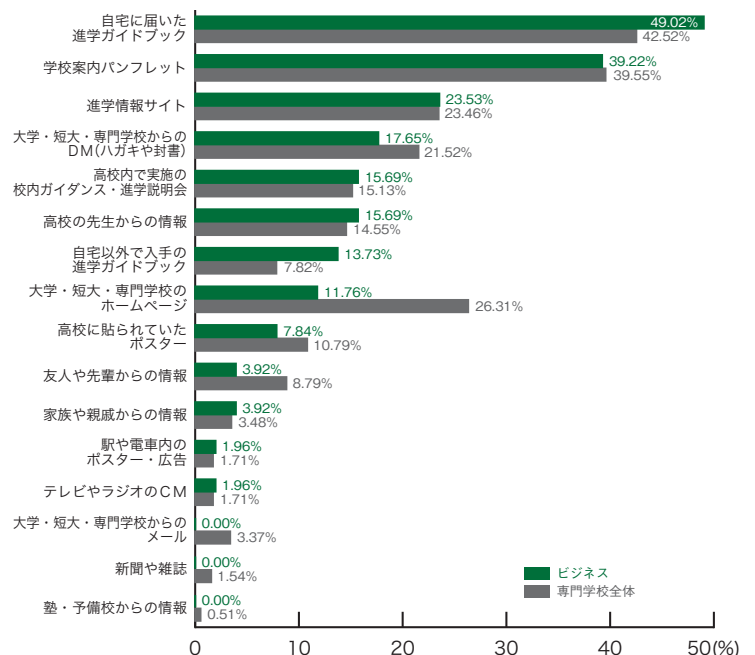

■ビジネス

	ビジネス	専門学校 全体
自宅に届いた進学ガイドブック	49.02	42.52
学校案内パンフレット	39.22	39.55
進学情報サイト	23.53	23.46
大学・短大・専門学校からのDM(ハガキや封書)	17.65	21.52
高校内で実施の校内ガイダンス・進学説明会	15.69	15.13
高校の先生からの情報	15.69	14.55
自宅以外で入手の進学ガイドブック	13.73	7.82
大学・短大・専門学校のホームページ	11.76	26.31
高校に貼られていたポスター	7.84	10.79
友人や先輩からの情報	3.92	8.79
家族や親戚からの情報	3.92	3.48
駅や電車内のポスター・広告	1.96	1.71
テレビやラジオのCM	1.96	1.71
大学・短大・専門学校からのメール	0.00	3.37
新聞や雑誌	0.00	1.54
塾・予備校からの情報	0.00	0.51
その他	1.96	1.20
	(%)	(%)