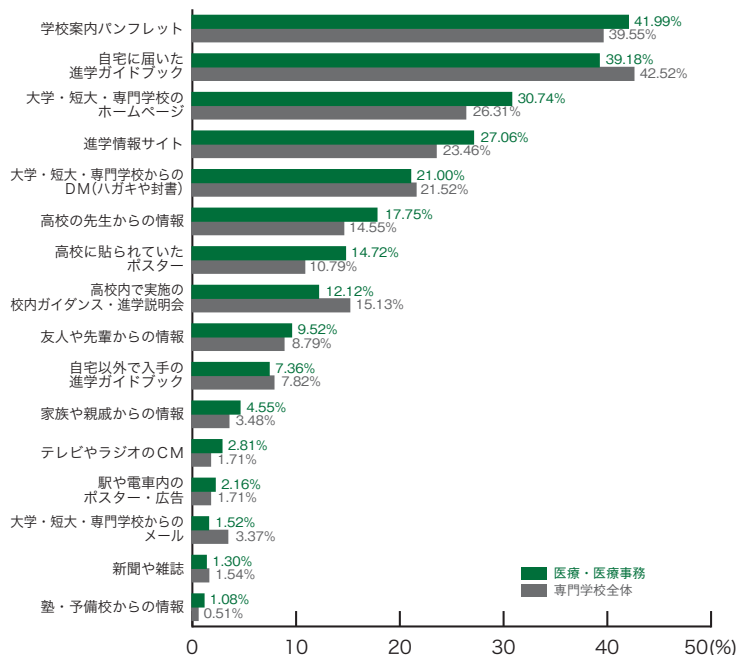

専門学校ジャンル別集計

11) 学校説明会を知ったもの

■医療・医療事務

	医療 医療事務	専門学校 全体
学校案内パンフレット	41.99	39.55
自宅に届いた進学ガイドブック	39.18	42.52
大学・短大・専門学校のホームページ	30.74	26.31
進学情報サイト	27.06	23.46
大学・短大・専門学校からのDM(ハガキや封書)	21.00	21.52
高校の先生からの情報	17.75	14.55
高校に貼られていたポスター	14.72	10.79
高校内で実施の校内ガイダンス・進学説明会	12.12	15.13
友人や先輩からの情報	9.52	8.79
自宅以外で入手の進学ガイドブック	7.36	7.82
家族や親戚からの情報	4.55	3.48
テレビやラジオのCM	2.81	1.71
駅や電車内のポスター・広告	2.16	1.71
大学・短大・専門学校からのメール	1.52	3.37
新聞や雑誌	1.30	1.54
塾・予備校からの情報	1.08	0.51
その他	1.30	1.20
	(%)	(%)