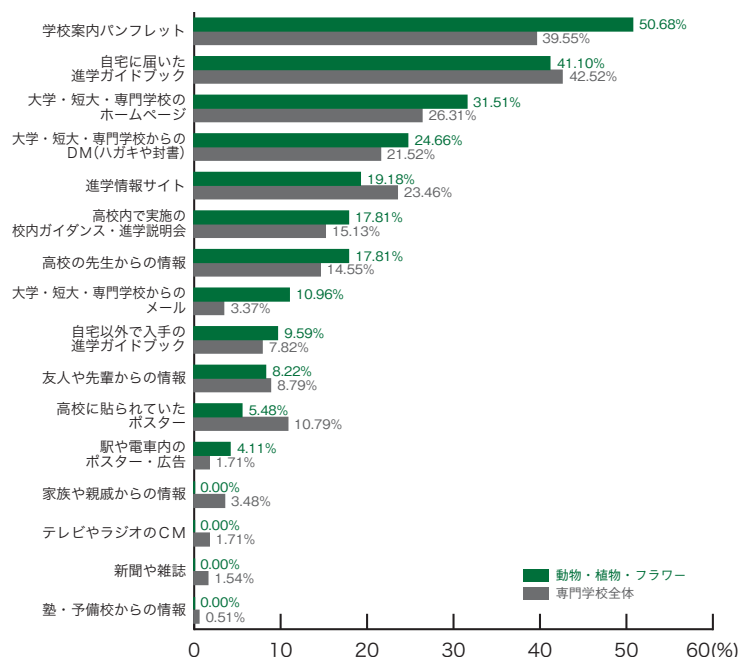

動物・植物・フラワー

	動物・植物 フラワー	専門学校 全体
学校案内パンフレット	50.68	39.55
自宅に届いた進学ガイドブック	41.10	42.52
大学・短大・専門学校のホームページ	31.51	26.31
大学・短大・専門学校からのDM(ハガキや封書)	24.66	21.52
進学情報サイト	19.18	23.46
高校内で実施の校内ガイダンス・進学説明会	17.81	15.13
高校の先生からの情報	17.81	14.55
大学・短大・専門学校からのメール	10.96	3.37
自宅以外で入手の進学ガイドブック	9.59	7.82
友人や先輩からの情報	8.22	8.79
高校に貼られていたポスター	5.48	10.79
駅や電車内のポスター・広告	4.11	1.71
家族や親戚からの情報	0.00	3.48
テレビやラジオのCM	0.00	1.71
新聞や雑誌	0.00	1.54
塾・予備校からの情報	0.00	0.51
その他	0.00	1.20
	(%)	(%)