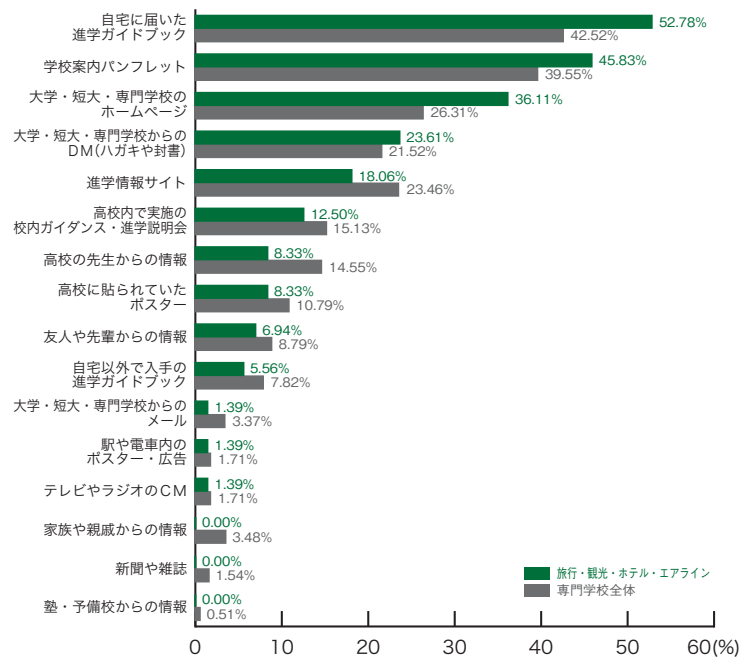

## 11) 学校説明会を知ったもの 専門学校ジャンル別集計

※複数回答のため合計が100%を上回ります。

### ■公務員・法律・政治

	公務員 法律・政治	専門学校 全体
自宅に届いた進学ガイドブック	44.90	42.52
学校案内パンフレット	27.55	39.55
進学情報サイト	17.35	23.46
高校の先生からの情報	17.35	14.55
大学・短大・専門学校のホームページ	14.29	26.31
高校内で実施の校内ガイダンス・進学説明会	12.24	15.13
大学・短大・専門学校からのDM(ハガキや封書)	11.22	21.52
友人や先輩からの情報	9.18	8.79
家族や親戚からの情報	8.16	3.48
高校に貼られていたポスター	7.14	10.79
自宅以外で入手の進学ガイドブック	7.14	7.82
大学・短大・専門学校からのメール	3.06	3.37
駅や電車内のポスター・広告	1.02	1.71
テレビやラジオのCM	1.02	1.71
新聞や雑誌	1.02	1.54
塾・予備校からの情報	0.00	0.51
その他	1.02	1.20
	(%)	(%)

### ■ビジネス

	ビジネス	専門学校 全体
自宅に届いた進学ガイドブック	49.02	42.52
学校案内パンフレット	39.22	39.55
進学情報サイト	23.53	23.46
大学・短大・専門学校からのDM(ハガキや封書)	17.65	21.52
高校内で実施の校内ガイダンス・進学説明会	15.69	15.13
高校の先生からの情報	15.69	14.55
自宅以外で入手の進学ガイドブック	13.73	7.82
大学・短大・専門学校のホームページ	11.76	26.31
高校に貼られていたポスター	7.84	10.79
友人や先輩からの情報	3.92	8.79
家族や親戚からの情報	3.92	3.48
駅や電車内のポスター・広告	1.96	1.71
テレビやラジオのCM	1.96	1.71
大学・短大・専門学校からのメール	0.00	3.37
新聞や雑誌	0.00	1.54
塾・予備校からの情報	0.00	0.51
その他	1.96	1.20
	(%)	(%)

専門学校ジャンル別集計

11) 学校説明会を知ったもの

■旅行・観光・ホテル・エアライン

	旅行・観光 ホテル・エアライン	専門学校 全体
自宅に届いた進学ガイドブック	52.78	42.52
学校案内パンフレット	45.83	39.55
大学・短大・専門学校のホームページ	36.11	26.31
大学・短大・専門学校からのDM(ハガキや封書)	23.61	21.52
進学情報サイト	18.06	23.46
高校内で実施の校内ガイダンス・進学説明会	12.50	15.13
高校の先生からの情報	8.33	14.55
高校に貼られていたポスター	8.33	10.79
友人や先輩からの情報	6.94	8.79
自宅以外で入手の進学ガイドブック	5.56	7.82
大学・短大・専門学校からのメール	1.39	3.37
駅や電車内のポスター・広告	1.39	1.71
テレビやラジオのCM	1.39	1.71
家族や親戚からの情報	0.00	3.48
新聞や雑誌	0.00	1.54
塾・予備校からの情報	0.00	0.51
その他	0.00	1.20
	(%)	(%)