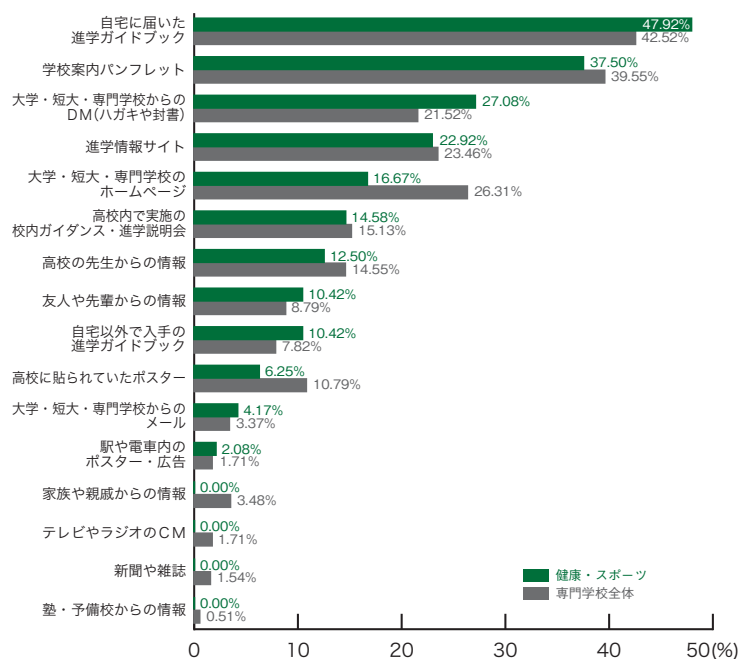

■健康・スポーツ

	健康・スポーツ	専門学校全体
自宅に届いた進学ガイドブック	47.92	42.52
学校案内パンフレット	37.50	39.55
大学・短大・専門学校からのDM(ハガキや封書)	27.08	21.52
進学情報サイト	22.92	23.46
大学・短大・専門学校のホームページ	16.67	26.31
高校内で実施の校内ガイダンス・進学説明会	14.58	15.13
高校の先生からの情報	12.50	14.55
友人や先輩からの情報	10.42	8.79
自宅以外で入手の進学ガイドブック	10.42	7.82
高校に貼られていたポスター	6.25	10.79
大学・短大・専門学校からのメール	4.17	3.37
駅や電車内のポスター・広告	2.08	1.71
家族や親戚からの情報	0.00	3.48
テレビやラジオのCM	0.00	1.71
新聞や雑誌	0.00	1.54
塾・予備校からの情報	0.00	0.51
その他	0.00	1.20
	(%)	(%)