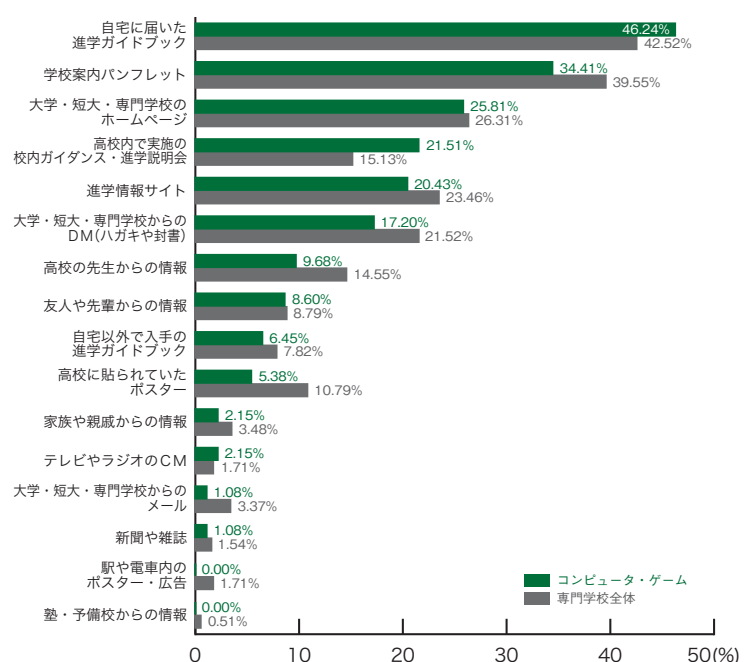

## ■音楽・イベント

	音楽 イベント	専門学校 全体
自宅に届いた進学ガイドブック	50.98	42.52
学校案内パンフレット	41.18	39.55
進学情報サイト	29.41	23.46
大学・短大・専門学校のホームページ	27.45	26.31
大学・短大・専門学校からのDM(ハガキや封書)	21.57	21.52
高校内で実施の校内ガイダンス・進学説明会	21.57	15.13
友人や先輩からの情報	9.80	8.79
自宅以外で入手の進学ガイドブック	7.84	7.82
大学・短大・専門学校からのメール	7.84	3.37
高校の先生からの情報	5.88	14.55
高校に貼られていたポスター	5.88	10.79
家族や親戚からの情報	1.96	3.48
駅や電車内のポスター・広告	1.96	1.71
新聞や雑誌	1.96	1.54
テレビやラジオのCM	0.00	1.71
塾・予備校からの情報	0.00	0.51
その他	0.00	1.20
	(%)	(%)

## ■デザイン・写真・芸術

	デザイン 写真・芸術	専門学校 全体
学校案内パンフレット	45.07	39.55
自宅に届いた進学ガイドブック	35.21	42.52
大学・短大・専門学校のホームページ	33.80	26.31
大学・短大・専門学校からのDM(ハガキや封書)	25.35	21.52
進学情報サイト	21.13	23.46
高校内で実施の校内ガイダンス・進学説明会	18.31	15.13
高校に貼られていたポスター	11.27	10.79
高校の先生からの情報	9.86	14.55
友人や先輩からの情報	8.45	8.79
自宅以外で入手の進学ガイドブック	8.45	7.82
家族や親戚からの情報	2.82	3.48
駅や電車内のポスター・広告	2.82	1.71
新聞や雑誌	2.82	1.54
大学・短大・専門学校からのメール	1.41	3.37
テレビやラジオのCM	0.00	1.71
塾・予備校からの情報	0.00	0.51
その他	2.82	1.20
	(%)	(%)

専門学校ジャンル別集計

11) 学校説明会を知ったもの

■ファッション・きもの

	ファッション きもの	専門学校 全体
自宅に届いた進学ガイドブック	51.52	42.52
学校案内パンフレット	48.48	39.55
進学情報サイト	36.36	23.46
大学・短大・専門学校のホームページ	33.33	26.31
大学・短大・専門学校からのDM(ハガキや封書)	30.30	21.52
高校に貼られていたポスター	15.15	10.79
高校の先生からの情報	9.09	14.55
自宅以外で入手の進学ガイドブック	9.09	7.82
高校内で実施の校内ガイダンス・進学説明会	6.06	15.13
友人や先輩からの情報	6.06	8.79
新聞や雑誌	6.06	1.54
家族や親戚からの情報	3.03	3.48
大学・短大・専門学校からのメール	3.03	3.37
駅や電車内のポスター・広告	3.03	1.71
テレビやラジオのCM	3.03	1.71
塾・予備校からの情報	0.00	0.51
その他	0.00	1.20
	(%)	(%)

■コンピュータ・ゲーム

	コンピュータ ゲーム	専門学校 全体
自宅に届いた進学ガイドブック	46.24	42.52
学校案内パンフレット	34.41	39.55
大学・短大・専門学校のホームページ	25.81	26.31
高校内で実施の校内ガイダンス・進学説明会	21.51	15.13
進学情報サイト	20.43	23.46
大学・短大・専門学校からのDM(ハガキや封書)	17.20	21.52
高校の先生からの情報	9.68	14.55
友人や先輩からの情報	8.60	8.79
自宅以外で入手の進学ガイドブック	6.45	7.82
高校に貼られていたポスター	5.38	10.79
家族や親戚からの情報	2.15	3.48
テレビやラジオのCM	2.15	1.71
大学・短大・専門学校からのメール	1.08	3.37
新聞や雑誌	1.08	1.54
駅や電車内のポスター・広告	0.00	1.71
塾・予備校からの情報	0.00	0.51
その他	3.23	1.20
	(%)	(%)