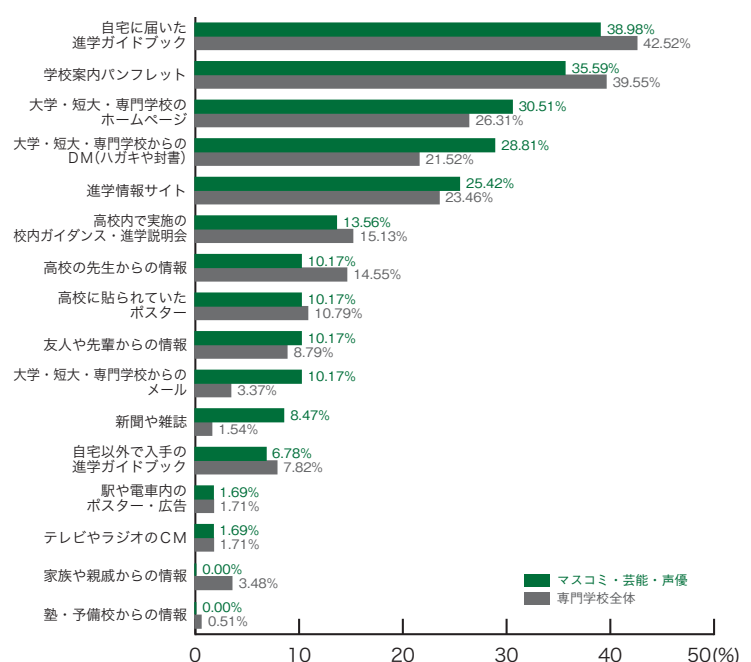

## 11) 学校説明会を知ったもの 専門学校ジャンル別集計

※複数回答のため合計が100%を上回ります。

### ■ビジネス

	ビジネス	専門学校 全体
自宅に届いた進学ガイドブック	49.02	42.52
学校案内パンフレット	39.22	39.55
進学情報サイト	23.53	23.46
大学・短大・専門学校からのDM(ハガキや封書)	17.65	21.52
高校内で実施の校内ガイダンス・進学説明会	15.69	15.13
高校の先生からの情報	15.69	14.55
自宅以外で入手の進学ガイドブック	13.73	7.82
大学・短大・専門学校のホームページ	11.76	26.31
高校に貼られていたポスター	7.84	10.79
友人や先輩からの情報	3.92	8.79
家族や親戚からの情報	3.92	3.48
駅や電車内のポスター・広告	1.96	1.71
テレビやラジオのCM	1.96	1.71
大学・短大・専門学校からのメール	0.00	3.37
新聞や雑誌	0.00	1.54
塾・予備校からの情報	0.00	0.51
その他	1.96	1.20
	(%)	(%)

専門学校ジャンル別集計

11) 学校説明会を知ったもの

■旅行・観光・ホテル・エアライン

	旅行・観光 ホテル・エアライン	専門学校 全体
自宅に届いた進学ガイドブック	52.78	42.52
学校案内パンフレット	45.83	39.55
大学・短大・専門学校のホームページ	36.11	26.31
大学・短大・専門学校からのDM(ハガキや封書)	23.61	21.52
進学情報サイト	18.06	23.46
高校内で実施の校内ガイダンス・進学説明会	12.50	15.13
高校の先生からの情報	8.33	14.55
高校に貼られていたポスター	8.33	10.79
友人や先輩からの情報	6.94	8.79
自宅以外で入手の進学ガイドブック	5.56	7.82
大学・短大・専門学校からのメール	1.39	3.37
駅や電車内のポスター・広告	1.39	1.71
テレビやラジオのCM	1.39	1.71
家族や親戚からの情報	0.00	3.48
新聞や雑誌	0.00	1.54
塾・予備校からの情報	0.00	0.51
その他	0.00	1.20
	(%)	(%)

■マスコミ・芸能・声優

	マスコミ 芸能・声優	専門学校 全体
自宅に届いた進学ガイドブック	38.98	42.52
学校案内パンフレット	35.59	39.55
大学・短大・専門学校のホームページ	30.51	26.31
大学・短大・専門学校からのDM(ハガキや封書)	28.81	21.52
進学情報サイト	25.42	23.46
高校内で実施の校内ガイダンス・進学説明会	13.56	15.13
高校の先生からの情報	10.17	14.55
高校に貼られていたポスター	10.17	10.79
友人や先輩からの情報	10.17	8.79
大学・短大・専門学校からのメール	10.17	3.37
新聞や雑誌	8.47	1.54
自宅以外で入手の進学ガイドブック	6.78	7.82
駅や電車内のポスター・広告	1.69	1.71
テレビやラジオのCM	1.69	1.71
家族や親戚からの情報	0.00	3.48
塾・予備校からの情報	0.00	0.51
その他	1.69	1.20
	(%)	(%)