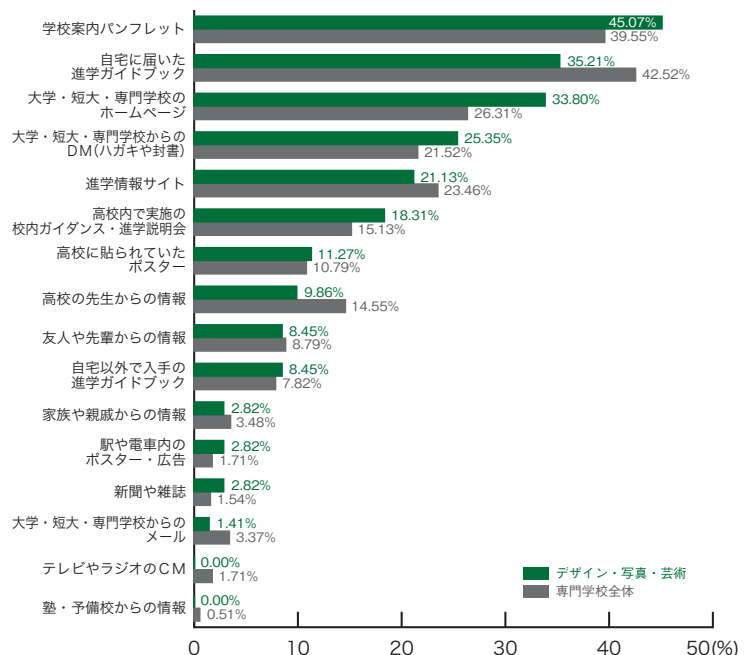

■デザイン・写真・芸術

	デザイン 写真・芸術	専門学校 全体
学校案内パンフレット	45.07	39.55
自宅に届いた進学ガイドブック	35.21	42.52
大学・短大・専門学校のホームページ	33.80	26.31
大学・短大・専門学校からのDM(ハガキや封書)	25.35	21.52
進学情報サイト	21.13	23.46
高校内で実施の校内ガイダンス・進学説明会	18.31	15.13
高校に貼られていたポスター	11.27	10.79
高校の先生からの情報	9.86	14.55
友人や先輩からの情報	8.45	8.79
自宅以外で入手の進学ガイドブック	8.45	7.82
家族や親戚からの情報	2.82	3.48
駅や電車内のポスター・広告	2.82	1.71
新聞や雑誌	2.82	1.54
大学・短大・専門学校からのメール	1.41	3.37
テレビやラジオのCM	0.00	1.71
塾・予備校からの情報	0.00	0.51
その他	2.82	1.20
	(%)	(%)