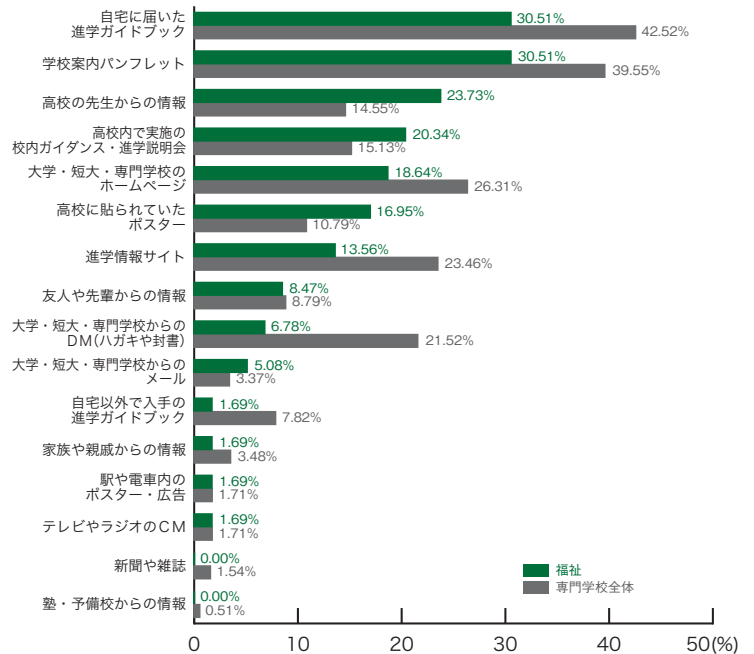

11) 学校説明会を知ったもの 専門学校ジャンル別集計

■福祉

	福祉	専門学校全体
自宅に届いた進学ガイドブック	30.51	42.52
学校案内パンフレット	30.51	39.55
高校の先生からの情報	23.73	14.55
高校内で実施の校内ガイダンス・進学説明会	20.34	15.13
大学・短大・専門学校のホームページ	18.64	26.31
高校に貼られていたポスター	16.95	10.79
進学情報サイト	13.56	23.46
友人や先輩からの情報	8.47	8.79
大学・短大・専門学校からのDM(ハガキや封書)	6.78	21.52
大学・短大・専門学校からのメール	5.08	3.37
自宅以外で入手の進学ガイドブック	1.69	7.82
家族や親戚からの情報	1.69	3.48
駅や電車内のポスター・広告	1.69	1.71
テレビやラジオのCM	1.69	1.71
新聞や雑誌	0.00	1.54
塾・予備校からの情報	0.00	0.51
その他	3.39	1.20
	(%)	(%)