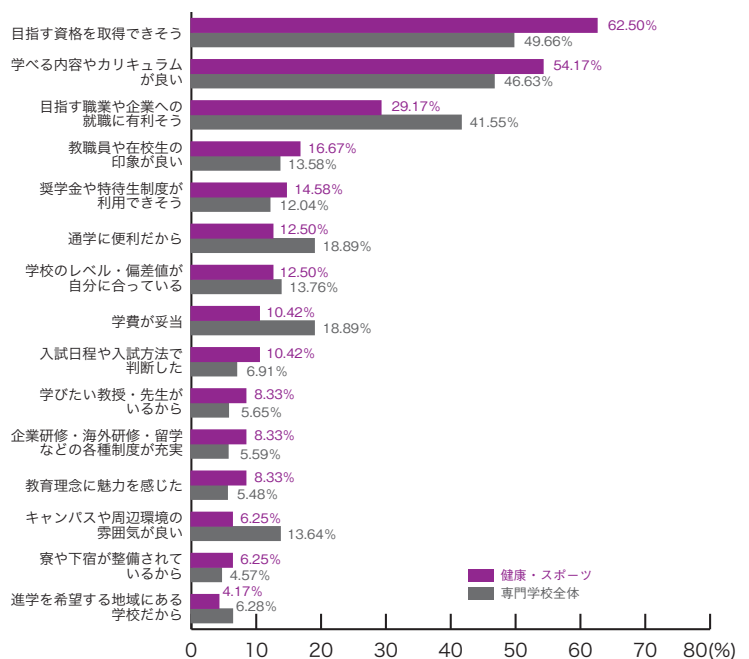

専門学校ジャンル別集計 18) 出願校決定基準

■理容・美容・メイク

	理容・美容 メイク	専門学校 全体
目指す資格を取得できそう	62.41	49.66
学べる内容やカリキュラムが良い	51.06	46.63
目指す職業や企業への就職に有利そう	33.33	41.55
キャンパスや周辺環境の雰囲気が良い	20.57	13.64
通学に便利だから	17.73	18.89
教職員や在校生の印象が良い	14.89	13.58
奨学金や特待生制度が利用できそう	14.18	12.04
学費が妥当	12.77	18.89
学校のレベル・偏差値が自分に合っている	10.64	13.76
入試日程や入試方法で判断した	8.51	6.91
教育理念に魅力を感じた	7.80	5.48
進学を希望する地域にある学校だから	4.96	6.28
寮や下宿が整備されているから	4.26	4.57
学びたい教授・先生がいるから	3.55	5.65
企業研修・海外研修・留学などの各種制度が充実	2.13	5.59
その他	2.84	2.68
	(%)	(%)

■保育・教育

	保育・教育	専門学校 全体
目指す資格を取得できそう	59.09	49.66
学べる内容やカリキュラムが良い	56.82	46.63
目指す職業や企業への就職に有利そう	36.36	41.55
教職員や在校生の印象が良い	22.73	13.58
通学に便利だから	15.91	18.89
学費が妥当	15.91	18.89
キャンパスや周辺環境の雰囲気が良い	13.64	13.64
学校のレベル・偏差値が自分に合っている	11.36	13.76
奨学金や特待生制度が利用できそう	11.36	12.04
進学を希望する地域にある学校だから	9.09	6.28
入試日程や入試方法で判断した	6.82	6.91
企業研修・海外研修・留学などの各種制度が充実	6.82	5.59
教育理念に魅力を感じた	4.55	5.48
学びたい教授・先生がいるから	2.27	5.65
寮や下宿が整備されているから	0.00	4.57
その他	2.27	2.68
	(%)	(%)

18) 出願校決定基準 専門学校ジャンル別集計

■福祉

	福祉	専門学校全体
目指す資格を取得できそう	66.10	49.66
学べる内容やカリキュラムが良い	44.07	46.63
目指す職業や企業への就職に有利そう	33.90	41.55
通学に便利だから	27.12	18.89
学費が妥当	18.64	18.89
奨学金や特待生制度が利用できそう	18.64	12.04
キャンパスや周辺環境の雰囲気が良い	15.25	13.64
学校のレベル・偏差値が自分に合っている	11.86	13.76
教職員や在校生の印象が良い	8.47	13.58
進学を希望する地域にある学校だから	6.78	6.28
教育理念に魅力を感じた	5.08	5.48
学びたい教授・先生がいるから	3.39	5.65
入試日程や入試方法で判断した	1.69	6.91
寮や下宿が整備されているから	1.69	4.57
企業研修・海外研修・留学などの各種制度が充実	0.00	5.59
その他	3.39	2.68
	(%)	(%)

■健康・スポーツ

	健康・スポーツ	専門学校全体
目指す資格を取得できそう	62.50	49.66
学べる内容やカリキュラムが良い	54.17	46.63
目指す職業や企業への就職に有利そう	29.17	41.55
教職員や在校生の印象が良い	16.67	13.58
奨学金や特待生制度が利用できそう	14.58	12.04
通学に便利だから	12.50	18.89
学校のレベル・偏差値が自分に合っている	12.50	13.76
学費が妥当	10.42	18.89
入試日程や入試方法で判断した	10.42	6.91
学びたい教授・先生がいるから	8.33	5.65
企業研修・海外研修・留学などの各種制度が充実	8.33	5.59
教育理念に魅力を感じた	8.33	5.48
キャンパスや周辺環境の雰囲気が良い	6.25	13.64
寮や下宿が整備されているから	6.25	4.57
進学を希望する地域にある学校だから	4.17	6.28
その他	0.00	2.68
	(%)	(%)