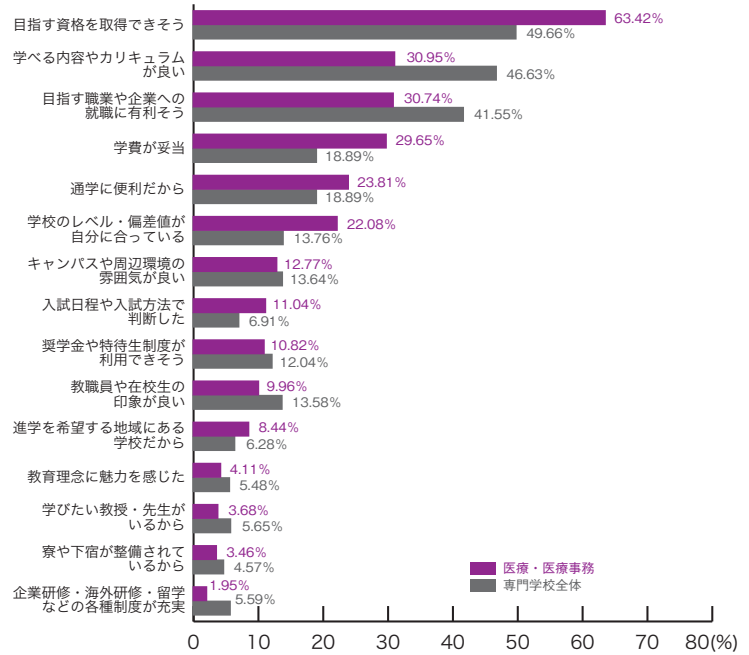

18) 出願校決定基準 専門学校ジャンル別集計

■福祉

	福祉	専門学校全体
目指す資格を取得できそう	66.10	49.66
学べる内容やカリキュラムが良い	44.07	46.63
目指す職業や企業への就職に有利そう	33.90	41.55
通学に便利だから	27.12	18.89
学費が妥当	18.64	18.89
奨学金や特待生制度が利用できそう	18.64	12.04
キャンパスや周辺環境の雰囲気が良い	15.25	13.64
学校のレベル・偏差値が自分に合っている	11.86	13.76
教職員や在校生の印象が良い	8.47	13.58
進学を希望する地域にある学校だから	6.78	6.28
教育理念に魅力を感じた	5.08	5.48
学びたい教授・先生がいるから	3.39	5.65
入試日程や入試方法で判断した	1.69	6.91
寮や下宿が整備されているから	1.69	4.57
企業研修・海外研修・留学などの各種制度が充実	0.00	5.59
その他	3.39	2.68
	(%)	(%)

■健康・スポーツ

	健康・スポーツ	専門学校全体
目指す資格を取得できそう	62.50	49.66
学べる内容やカリキュラムが良い	54.17	46.63
目指す職業や企業への就職に有利そう	29.17	41.55
教職員や在校生の印象が良い	16.67	13.58
奨学金や特待生制度が利用できそう	14.58	12.04
通学に便利だから	12.50	18.89
学校のレベル・偏差値が自分に合っている	12.50	13.76
学費が妥当	10.42	18.89
入試日程や入試方法で判断した	10.42	6.91
学びたい教授・先生がいるから	8.33	5.65
企業研修・海外研修・留学などの各種制度が充実	8.33	5.59
教育理念に魅力を感じた	8.33	5.48
キャンパスや周辺環境の雰囲気が良い	6.25	13.64
寮や下宿が整備されているから	6.25	4.57
進学を希望する地域にある学校だから	4.17	6.28
その他	0.00	2.68
	(%)	(%)

専門学校ジャンル別集計
18) 出願校決定基準

■医療・医療事務

	医療 医療事務	専門学校 全体
目指す資格を取得できそう	63.42	49.66
学べる内容やカリキュラムが良い	30.95	46.63
目指す職業や企業への就職に有利そう	30.74	41.55
学費が妥当	29.65	18.89
通学に便利だから	23.81	18.89
学校のレベル・偏差値が自分に合っている	22.08	13.76
キャンパスや周辺環境の雰囲気が良い	12.77	13.64
入試日程や入試方法で判断した	11.04	6.91
奨学金や特待生制度が利用できそう	10.82	12.04
教職員や在校生の印象が良い	9.96	13.58
進学を希望する地域にある学校だから	8.44	6.28
教育理念に魅力を感じた	4.11	5.48
学びたい教授・先生がいるから	3.68	5.65
寮や下宿が整備されているから	3.46	4.57
企業研修・海外研修・留学などの各種制度が充実	1.95	5.59
その他	2.81	2.68
	(%)	(%)