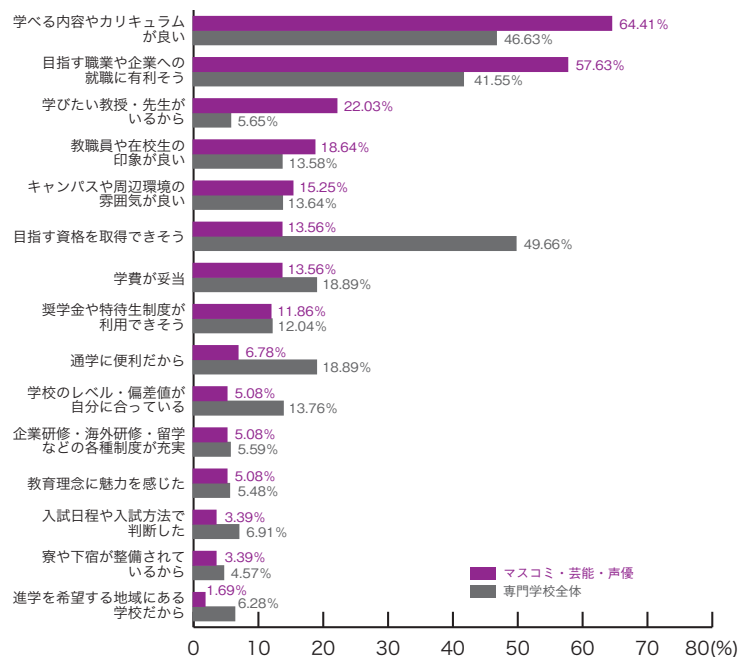

■ビジネス

	ビジネス	専門学校 全体
目指す資格を取得できそう	60.78	49.66
目指す職業や企業への就職に有利そう	49.02	41.55
学べる内容やカリキュラムが良い	43.14	46.63
学費が妥当	27.45	18.89
奨学金や特待生制度が利用できそう	17.65	12.04
通学に便利だから	15.69	18.89
キャンパスや周辺環境の雰囲気が良い	11.76	13.64
学校のレベル・偏差値が自分に合っている	7.84	13.76
教職員や在校生の印象が良い	7.84	13.58
教育理念に魅力を感じた	5.88	5.48
寮や下宿が整備されているから	5.88	4.57
入試日程や入試方法で判断した	3.92	6.91
企業研修・海外研修・留学などの各種制度が充実	3.92	5.59
学びたい教授・先生がいるから	1.96	5.65
進学を希望する地域にある学校だから	0.00	6.28
その他	5.88	2.68
	(%)	(%)

専門学校ジャンル別集計 18) 出願校決定基準

■旅行・観光・ホテル・エアライン

	旅行・観光 ホテル・エアライン	専門学校 全体
目指す職業や企業への就職に有利そう	65.28	41.55
学べる内容やカリキュラムが良い	48.61	46.63
目指す資格を取得できそう	43.06	49.66
教職員や在校生の印象が良い	23.61	13.58
企業研修・海外研修・留学などの各種制度が充実	20.83	5.59
キャンパスや周辺環境の雰囲気が良い	12.50	13.64
通学に便利だから	11.11	18.89
奨学金や特待生制度が利用できそう	11.11	12.04
学びたい教授・先生がいるから	9.72	5.65
学校のレベル・偏差値が自分に合っている	6.94	13.76
学費が妥当	5.56	18.89
入試日程や入試方法で判断した	4.17	6.91
教育理念に魅力を感じた	4.17	5.48
進学を希望する地域にある学校だから	2.78	6.28
寮や下宿が整備されているから	2.78	4.57
その他	0.00	2.68
	(%)	(%)

■マスコミ・芸能・声優

	マスコミ 芸能・声優	専門学校 全体
学べる内容やカリキュラムが良い	64.41	46.63
目指す職業や企業への就職に有利そう	57.63	41.55
学びたい教授・先生がいるから	22.03	5.65
教職員や在校生の印象が良い	18.64	13.58
キャンパスや周辺環境の雰囲気が良い	15.25	13.64
目指す資格を取得できそう	13.56	49.66
学費が妥当	13.56	18.89
奨学金や特待生制度が利用できそう	11.86	12.04
通学に便利だから	6.78	18.89
学校のレベル・偏差値が自分に合っている	5.08	13.76
企業研修・海外研修・留学などの各種制度が充実	5.08	5.59
教育理念に魅力を感じた	5.08	5.48
入試日程や入試方法で判断した	3.39	6.91
寮や下宿が整備されているから	3.39	4.57
進学を希望する地域にある学校だから	1.69	6.28
その他	1.69	2.68
	(%)	(%)

18) 出願校決定基準 専門学校ジャンル別集計

■音楽・イベント

	音楽 イベント	専門学校 全体
学べる内容やカリキュラムが良い	64.71	46.63
目指す職業や企業への就職に有利そう	56.86	41.55
キャンパスや周辺環境の雰囲気が良い	19.61	13.64
教職員や在校生の印象が良い	15.69	13.58
学びたい教授・先生がいるから	15.69	5.65
目指す資格を取得できそう	13.73	49.66
学費が妥当	13.73	18.89
企業研修・海外研修・留学などの各種制度が充実	11.76	5.59
通学に便利だから	9.80	18.89
奨学金や特待生制度が利用できそう	9.80	12.04
学校のレベル・偏差値が自分に合っている	5.88	13.76
進学を希望する地域にある学校だから	5.88	6.28
寮や下宿が整備されているから	5.88	4.57
入試日程や入試方法で判断した	3.92	6.91
教育理念に魅力を感じた	3.92	5.48
その他	1.96	2.68
	(%)	(%)