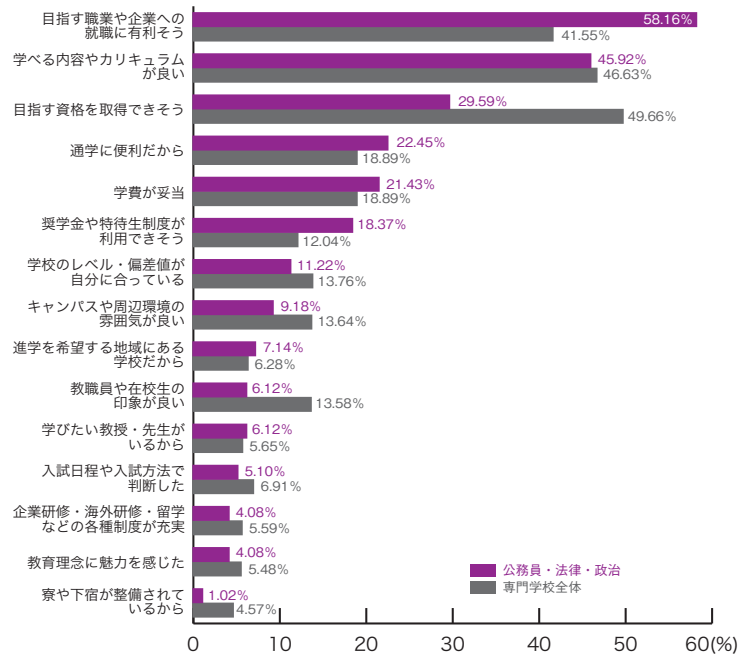

専門学校進学者調査 2010

18) 出願校決定基準 専門学校ジャンル別集計

※複数回答のため合計が100%を上回ります。

■公務員・法律・政治

	公務員 法律・政治	専門学校 全体
目指す職業や企業への就職に有利そう	58.16	41.55
学べる内容やカリキュラムが良い	45.92	46.63
目指す資格を取得できそう	29.59	49.66
通学に便利だから	22.45	18.89
学費が妥当	21.43	18.89
奨学金や特待生制度が利用できそう	18.37	12.04
学校のレベル・偏差値が自分に合っている	11.22	13.76
キャンパスや周辺環境の雰囲気が良い	9.18	13.64
進学を希望する地域にある学校だから	7.14	6.28
教職員や在校生の印象が良い	6.12	13.58
学びたい教授・先生がいるから	6.12	5.65
入試日程や入試方法で判断した	5.10	6.91
企業研修・海外研修・留学などの各種制度が充実	4.08	5.59
教育理念に魅力を感じた	4.08	5.48
寮や下宿が整備されているから	1.02	4.57
その他	3.06	2.68
	(%)	(%)

■ビジネス

	ビジネス	専門学校 全体
目指す資格を取得できそう	60.78	49.66
目指す職業や企業への就職に有利そう	49.02	41.55
学べる内容やカリキュラムが良い	43.14	46.63
学費が妥当	27.45	18.89
奨学金や特待生制度が利用できそう	17.65	12.04
通学に便利だから	15.69	18.89
キャンパスや周辺環境の雰囲気が良い	11.76	13.64
学校のレベル・偏差値が自分に合っている	7.84	13.76
教職員や在校生の印象が良い	7.84	13.58
教育理念に魅力を感じた	5.88	5.48
寮や下宿が整備されているから	5.88	4.57
入試日程や入試方法で判断した	3.92	6.91
企業研修・海外研修・留学などの各種制度が充実	3.92	5.59
学びたい教授・先生がいるから	1.96	5.65
進学を希望する地域にある学校だから	0.00	6.28
その他	5.88	2.68
	(%)	(%)

専門学校ジャンル別集計 18) 出願校決定基準

■旅行・観光・ホテル・エアライン

	旅行・観光 ホテル・エアライン	専門学校 全体
目指す職業や企業への就職に有利そう	65.28	41.55
学べる内容やカリキュラムが良い	48.61	46.63
目指す資格を取得できそう	43.06	49.66
教職員や在校生の印象が良い	23.61	13.58
企業研修・海外研修・留学などの各種制度が充実	20.83	5.59
キャンパスや周辺環境の雰囲気が良い	12.50	13.64
通学に便利だから	11.11	18.89
奨学金や特待生制度が利用できそう	11.11	12.04
学びたい教授・先生がいるから	9.72	5.65
学校のレベル・偏差値が自分に合っている	6.94	13.76
学費が妥当	5.56	18.89
入試日程や入試方法で判断した	4.17	6.91
教育理念に魅力を感じた	4.17	5.48
進学を希望する地域にある学校だから	2.78	6.28
寮や下宿が整備されているから	2.78	4.57
その他	0.00	2.68
	(%)	(%)