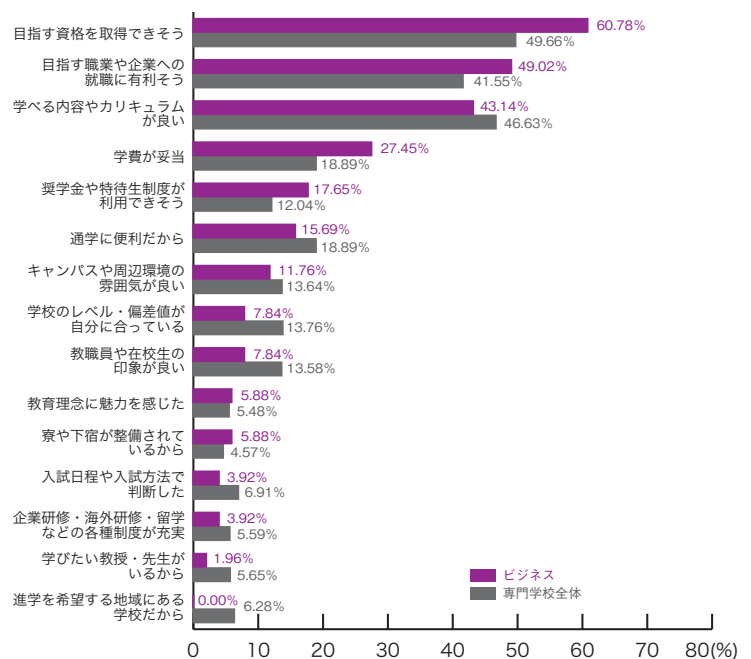

専門学校進学者調査 2010

18) 出願校決定基準 専門学校ジャンル別集計

※複数回答のため合計が100%を上回ります。

■公務員・法律・政治

	公務員 法律・政治	専門学校 全体
目指す職業や企業への就職に有利そう	58.16	41.55
学べる内容やカリキュラムが良い	45.92	46.63
目指す資格を取得できそう	29.59	49.66
通学に便利だから	22.45	18.89
学費が妥当	21.43	18.89
奨学金や特待生制度が利用できそう	18.37	12.04
学校のレベル・偏差値が自分に合っている	11.22	13.76
キャンパスや周辺環境の雰囲気が良い	9.18	13.64
進学を希望する地域にある学校だから	7.14	6.28
教職員や在校生の印象が良い	6.12	13.58
学びたい教授・先生がいるから	6.12	5.65
入試日程や入試方法で判断した	5.10	6.91
企業研修・海外研修・留学などの各種制度が充実	4.08	5.59
教育理念に魅力を感じた	4.08	5.48
寮や下宿が整備されているから	1.02	4.57
その他	3.06	2.68
	(%)	(%)

■ビジネス

	ビジネス	専門学校 全体
目指す資格を取得できそう	60.78	49.66
目指す職業や企業への就職に有利そう	49.02	41.55
学べる内容やカリキュラムが良い	43.14	46.63
学費が妥当	27.45	18.89
奨学金や特待生制度が利用できそう	17.65	12.04
通学に便利だから	15.69	18.89
キャンパスや周辺環境の雰囲気が良い	11.76	13.64
学校のレベル・偏差値が自分に合っている	7.84	13.76
教職員や在校生の印象が良い	7.84	13.58
教育理念に魅力を感じた	5.88	5.48
寮や下宿が整備されているから	5.88	4.57
入試日程や入試方法で判断した	3.92	6.91
企業研修・海外研修・留学などの各種制度が充実	3.92	5.59
学びたい教授・先生がいるから	1.96	5.65
進学を希望する地域にある学校だから	0.00	6.28
その他	5.88	2.68
	(%)	(%)

専門学校ジャンル別集計 18) 出願校決定基準

■旅行・観光・ホテル・エアライン

	旅行・観光 ホテル・エアライン	専門学校 全体
目指す職業や企業への就職に有利そう	65.28	41.55
学べる内容やカリキュラムが良い	48.61	46.63
目指す資格を取得できそう	43.06	49.66
教職員や在校生の印象が良い	23.61	13.58
企業研修・海外研修・留学などの各種制度が充実	20.83	5.59
キャンパスや周辺環境の雰囲気が良い	12.50	13.64
通学に便利だから	11.11	18.89
奨学金や特待生制度が利用できそう	11.11	12.04
学びたい教授・先生がいるから	9.72	5.65
学校のレベル・偏差値が自分に合っている	6.94	13.76
学費が妥当	5.56	18.89
入試日程や入試方法で判断した	4.17	6.91
教育理念に魅力を感じた	4.17	5.48
進学を希望する地域にある学校だから	2.78	6.28
寮や下宿が整備されているから	2.78	4.57
その他	0.00	2.68
	(%)	(%)