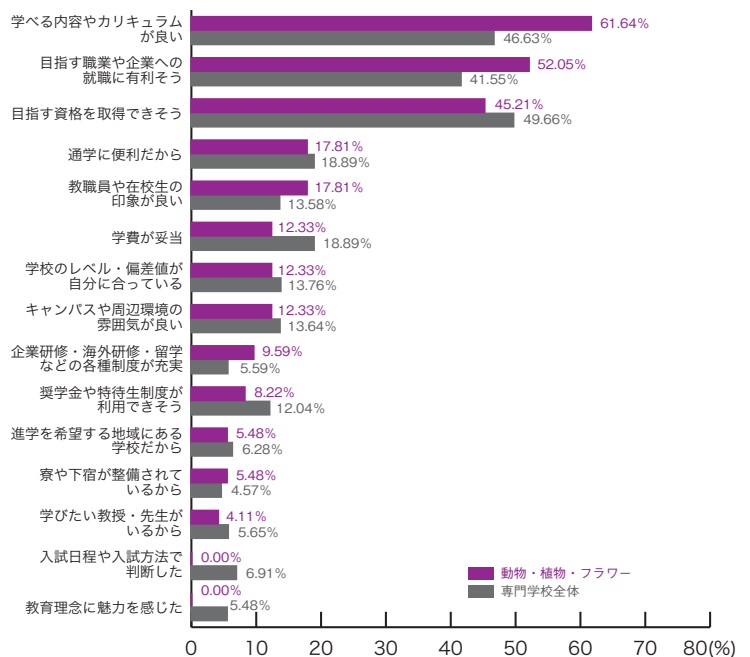

■コンピュータ・ゲーム

	コンピュータ ゲーム	専門学校 全体
学べる内容やカリキュラムが良い	59.14	46.63
目指す資格を取得できそう	44.09	49.66
目指す職業や企業への就職に有利そう	39.78	41.55
通学に便利だから	29.03	18.89
学費が妥当	18.28	18.89
学校のレベル・偏差値が自分に合っている	13.98	13.76
奨学金や特待生制度が利用できそう	11.83	12.04
進学を希望する地域にある学校だから	8.60	6.28
キャンパスや周辺環境の雰囲気が良い	7.53	13.64
教職員や在校生の印象が良い	7.53	13.58
学びたい教授・先生がいるから	6.45	5.65
入試日程や入試方法で判断した	5.38	6.91
企業研修・海外研修・留学などの各種制度が充実	4.30	5.59
教育理念に魅力を感じた	3.23	5.48
寮や下宿が整備されているから	3.23	4.57
その他	2.15	2.68
	(%)	(%)

18) 出願校決定基準 専門学校ジャンル別集計

自動車・航空技術

	自動車 航空技術	専門学校 全体
目指す資格を取得できそう	59.04	49.66
目指す職業や企業への就職に有利そう	59.04	41.55
学べる内容やカリキュラムが良い	37.35	46.63
学校のレベル・偏差値が自分に合っている	13.25	13.76
教職員や在校生の印象が良い	12.05	13.58
奨学金や特待生制度が利用できそう	10.84	12.04
企業研修・海外研修・留学などの各種制度が充実	10.84	5.59
寮や下宿が整備されているから	10.84	4.57
教育理念に魅力を感じた	9.64	5.48
通学に便利だから	8.43	18.89
学費が妥当	8.43	18.89
進学を希望する地域にある学校だから	4.82	6.28
入試日程や入試方法で判断した	3.61	6.91
学びたい教授・先生がいるから	2.41	5.65
キャンパスや周辺環境の雰囲気が良い	1.20	13.64
その他	2.41	2.68
	(%)	(%)

動物・植物・フラワー

	動物・植物 フラワー	専門学校 全体
学べる内容やカリキュラムが良い	61.64	46.63
目指す職業や企業への就職に有利そう	52.05	41.55
目指す資格を取得できそう	45.21	49.66
通学に便利だから	17.81	18.89
教職員や在校生の印象が良い	17.81	13.58
学費が妥当	12.33	18.89
学校のレベル・偏差値が自分に合っている	12.33	13.76
キャンパスや周辺環境の雰囲気が良い	12.33	13.64
企業研修・海外研修・留学などの各種制度が充実	9.59	5.59
奨学金や特待生制度が利用できそう	8.22	12.04
進学を希望する地域にある学校だから	5.48	6.28
寮や下宿が整備されているから	5.48	4.57
学びたい教授・先生がいるから	4.11	5.65
入試日程や入試方法で判断した	0.00	6.91
教育理念に魅力を感じた	0.00	5.48
その他	2.74	2.68
	(%)	(%)

専門学校ジャンル別集計 18) 出願校決定基準

■理容・美容・メイク

	理容・美容 メイク	専門学校 全体
目指す資格を取得できそう	62.41	49.66
学べる内容やカリキュラムが良い	51.06	46.63
目指す職業や企業への就職に有利そう	33.33	41.55
キャンパスや周辺環境の雰囲気が良い	20.57	13.64
通学に便利だから	17.73	18.89
教職員や在校生の印象が良い	14.89	13.58
奨学金や特待生制度が利用できそう	14.18	12.04
学費が妥当	12.77	18.89
学校のレベル・偏差値が自分に合っている	10.64	13.76
入試日程や入試方法で判断した	8.51	6.91
教育理念に魅力を感じた	7.80	5.48
進学を希望する地域にある学校だから	4.96	6.28
寮や下宿が整備されているから	4.26	4.57
学びたい教授・先生がいるから	3.55	5.65
企業研修・海外研修・留学などの各種制度が充実	2.13	5.59
その他	2.84	2.68
	(%)	(%)