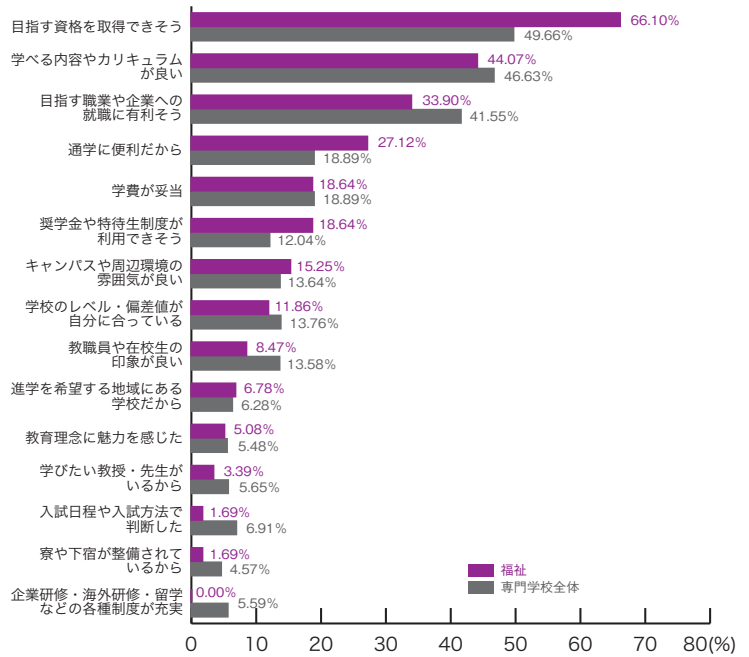

専門学校ジャンル別集計 18) 出願校決定基準

■理容・美容・メイク

	理容・美容 メイク	専門学校 全体
目指す資格を取得できそう	62.41	49.66
学べる内容やカリキュラムが良い	51.06	46.63
目指す職業や企業への就職に有利そう	33.33	41.55
キャンパスや周辺環境の雰囲気が良い	20.57	13.64
通学に便利だから	17.73	18.89
教職員や在校生の印象が良い	14.89	13.58
奨学金や特待生制度が利用できそう	14.18	12.04
学費が妥当	12.77	18.89
学校のレベル・偏差値が自分に合っている	10.64	13.76
入試日程や入試方法で判断した	8.51	6.91
教育理念に魅力を感じた	7.80	5.48
進学を希望する地域にある学校だから	4.96	6.28
寮や下宿が整備されているから	4.26	4.57
学びたい教授・先生がいるから	3.55	5.65
企業研修・海外研修・留学などの各種制度が充実	2.13	5.59
その他	2.84	2.68
	(%)	(%)

■保育・教育

	保育・教育	専門学校 全体
目指す資格を取得できそう	59.09	49.66
学べる内容やカリキュラムが良い	56.82	46.63
目指す職業や企業への就職に有利そう	36.36	41.55
教職員や在校生の印象が良い	22.73	13.58
通学に便利だから	15.91	18.89
学費が妥当	15.91	18.89
キャンパスや周辺環境の雰囲気が良い	13.64	13.64
学校のレベル・偏差値が自分に合っている	11.36	13.76
奨学金や特待生制度が利用できそう	11.36	12.04
進学を希望する地域にある学校だから	9.09	6.28
入試日程や入試方法で判断した	6.82	6.91
企業研修・海外研修・留学などの各種制度が充実	6.82	5.59
教育理念に魅力を感じた	4.55	5.48
学びたい教授・先生がいるから	2.27	5.65
寮や下宿が整備されているから	0.00	4.57
その他	2.27	2.68
	(%)	(%)

18) 出願校決定基準 専門学校ジャンル別集計

■福祉

	福祉	専門学校全体
目指す資格を取得できそう	66.10	49.66
学べる内容やカリキュラムが良い	44.07	46.63
目指す職業や企業への就職に有利そう	33.90	41.55
通学に便利だから	27.12	18.89
学費が妥当	18.64	18.89
奨学金や特待生制度が利用できそう	18.64	12.04
キャンパスや周辺環境の雰囲気が良い	15.25	13.64
学校のレベル・偏差値が自分に合っている	11.86	13.76
教職員や在校生の印象が良い	8.47	13.58
進学を希望する地域にある学校だから	6.78	6.28
教育理念に魅力を感じた	5.08	5.48
学びたい教授・先生がいるから	3.39	5.65
入試日程や入試方法で判断した	1.69	6.91
寮や下宿が整備されているから	1.69	4.57
企業研修・海外研修・留学などの各種制度が充実	0.00	5.59
その他	3.39	2.68
	(%)	(%)

■健康・スポーツ

	健康・スポーツ	専門学校全体
目指す資格を取得できそう	62.50	49.66
学べる内容やカリキュラムが良い	54.17	46.63
目指す職業や企業への就職に有利そう	29.17	41.55
教職員や在校生の印象が良い	16.67	13.58
奨学金や特待生制度が利用できそう	14.58	12.04
通学に便利だから	12.50	18.89
学校のレベル・偏差値が自分に合っている	12.50	13.76
学費が妥当	10.42	18.89
入試日程や入試方法で判断した	10.42	6.91
学びたい教授・先生がいるから	8.33	5.65
企業研修・海外研修・留学などの各種制度が充実	8.33	5.59
教育理念に魅力を感じた	8.33	5.48
キャンパスや周辺環境の雰囲気が良い	6.25	13.64
寮や下宿が整備されているから	6.25	4.57
進学を希望する地域にある学校だから	4.17	6.28
その他	0.00	2.68
	(%)	(%)