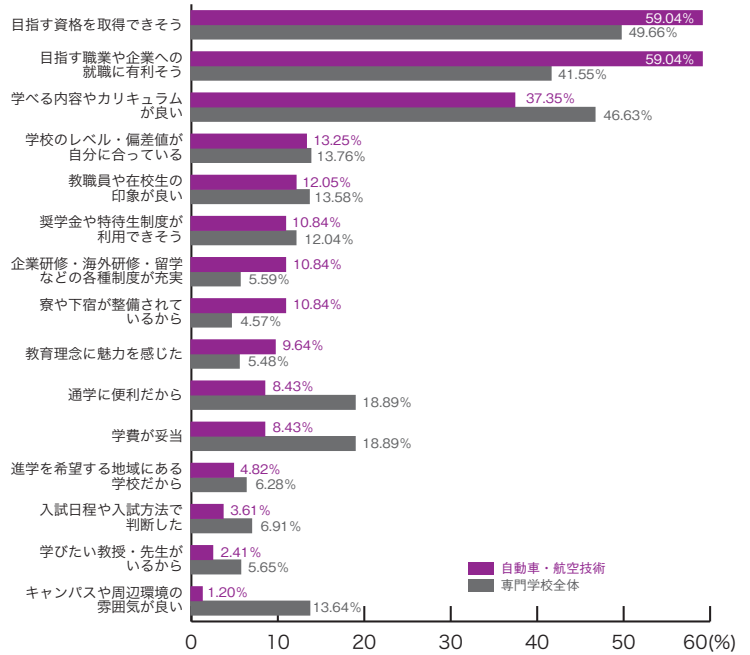

■デザイン・写真・芸術

	デザイン 写真・芸術	専門学校 全体
学べる内容やカリキュラムが良い	69.01	46.63
目指す職業や企業への就職に有利そう	47.89	41.55
キャンパスや周辺環境の雰囲気が良い	22.54	13.64
通学に便利だから	18.31	18.89
学費が妥当	16.90	18.89
教職員や在校生の印象が良い	16.90	13.58
目指す資格を取得できそう	14.08	49.66
奨学金や特待生制度が利用できそう	14.08	12.04
学びたい教授・先生がいるから	12.68	5.65
進学を希望する地域にある学校だから	8.45	6.28
教育理念に魅力を感じた	8.45	5.48
学校のレベル・偏差値が自分に合っている	5.63	13.76
入試日程や入試方法で判断した	4.23	6.91
企業研修・海外研修・留学などの各種制度が充実	4.23	5.59
寮や下宿が整備されているから	4.23	4.57
その他	4.23	2.68
	(%)	(%)

専門学校ジャンル別集計 18) 出願校決定基準

■ファッション・きもの

	ファッション きもの	専門学校 全体
学べる内容やカリキュラムが良い	87.88	46.63
目指す職業や企業への就職に有利そう	45.45	41.55
目指す資格を取得できそう	30.30	49.66
教職員や在校生の印象が良い	24.24	13.58
通学に便利だから	18.18	18.89
奨学金や特待生制度が利用できそう	15.15	12.04
学費が妥当	9.09	18.89
キャンパスや周辺環境の雰囲気が良い	9.09	13.64
教育理念に魅力を感じた	9.09	5.48
進学を希望する地域にある学校だから	6.06	6.28
企業研修・海外研修・留学などの各種制度が充実	6.06	5.59
寮や下宿が整備されているから	6.06	4.57
学校のレベル・偏差値が自分に合っている	3.03	13.76
入試日程や入試方法で判断した	0.00	6.91
学びたい教授・先生がいるから	0.00	5.65
その他	0.00	2.68
	(%)	(%)

■コンピュータ・ゲーム

	コンピュータ ゲーム	専門学校 全体
学べる内容やカリキュラムが良い	59.14	46.63
目指す資格を取得できそう	44.09	49.66
目指す職業や企業への就職に有利そう	39.78	41.55
通学に便利だから	29.03	18.89
学費が妥当	18.28	18.89
学校のレベル・偏差値が自分に合っている	13.98	13.76
奨学金や特待生制度が利用できそう	11.83	12.04
進学を希望する地域にある学校だから	8.60	6.28
キャンパスや周辺環境の雰囲気が良い	7.53	13.64
教職員や在校生の印象が良い	7.53	13.58
学びたい教授・先生がいるから	6.45	5.65
入試日程や入試方法で判断した	5.38	6.91
企業研修・海外研修・留学などの各種制度が充実	4.30	5.59
教育理念に魅力を感じた	3.23	5.48
寮や下宿が整備されているから	3.23	4.57
その他	2.15	2.68
	(%)	(%)

18) 出願校決定基準 専門学校ジャンル別集計

自動車・航空技術

	自動車 航空技術	専門学校 全体
目指す資格を取得できそう	59.04	49.66
目指す職業や企業への就職に有利そう	59.04	41.55
学べる内容やカリキュラムが良い	37.35	46.63
学校のレベル・偏差値が自分に合っている	13.25	13.76
教職員や在校生の印象が良い	12.05	13.58
奨学金や特待生制度が利用できそう	10.84	12.04
企業研修・海外研修・留学などの各種制度が充実	10.84	5.59
寮や下宿が整備されているから	10.84	4.57
教育理念に魅力を感じた	9.64	5.48
通学に便利だから	8.43	18.89
学費が妥当	8.43	18.89
進学を希望する地域にある学校だから	4.82	6.28
入試日程や入試方法で判断した	3.61	6.91
学びたい教授・先生がいるから	2.41	5.65
キャンパスや周辺環境の雰囲気が良い	1.20	13.64
その他	2.41	2.68
	(%)	(%)