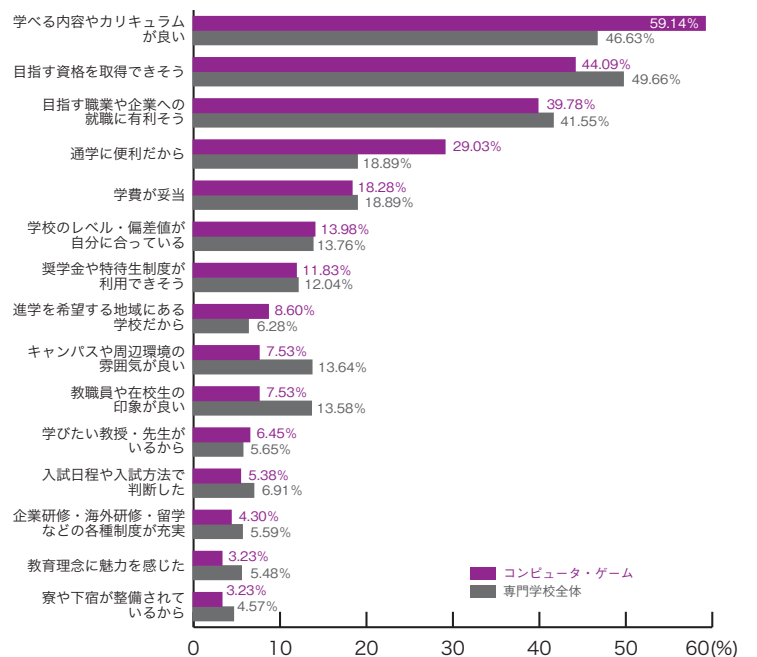

18) 出願校決定基準 専門学校ジャンル別集計

■音楽・イベント

	音楽 イベント	専門学校 全体
学べる内容やカリキュラムが良い	64.71	46.63
目指す職業や企業への就職に有利そう	56.86	41.55
キャンパスや周辺環境の雰囲気が良い	19.61	13.64
教職員や在校生の印象が良い	15.69	13.58
学びたい教授・先生がいるから	15.69	5.65
目指す資格を取得できそう	13.73	49.66
学費が妥当	13.73	18.89
企業研修・海外研修・留学などの各種制度が充実	11.76	5.59
通学に便利だから	9.80	18.89
奨学金や特待生制度が利用できそう	9.80	12.04
学校のレベル・偏差値が自分に合っている	5.88	13.76
進学を希望する地域にある学校だから	5.88	6.28
寮や下宿が整備されているから	5.88	4.57
入試日程や入試方法で判断した	3.92	6.91
教育理念に魅力を感じた	3.92	5.48
その他	1.96	2.68
	(%)	(%)

■デザイン・写真・芸術

	デザイン 写真・芸術	専門学校 全体
学べる内容やカリキュラムが良い	69.01	46.63
目指す職業や企業への就職に有利そう	47.89	41.55
キャンパスや周辺環境の雰囲気が良い	22.54	13.64
通学に便利だから	18.31	18.89
学費が妥当	16.90	18.89
教職員や在校生の印象が良い	16.90	13.58
目指す資格を取得できそう	14.08	49.66
奨学金や特待生制度が利用できそう	14.08	12.04
学びたい教授・先生がいるから	12.68	5.65
進学を希望する地域にある学校だから	8.45	6.28
教育理念に魅力を感じた	8.45	5.48
学校のレベル・偏差値が自分に合っている	5.63	13.76
入試日程や入試方法で判断した	4.23	6.91
企業研修・海外研修・留学などの各種制度が充実	4.23	5.59
寮や下宿が整備されているから	4.23	4.57
その他	4.23	2.68
	(%)	(%)

専門学校ジャンル別集計 18) 出願校決定基準

■ファッション・きもの

	ファッション きもの	専門学校 全体
学べる内容やカリキュラムが良い	87.88	46.63
目指す職業や企業への就職に有利そう	45.45	41.55
目指す資格を取得できそう	30.30	49.66
教職員や在校生の印象が良い	24.24	13.58
通学に便利だから	18.18	18.89
奨学金や特待生制度が利用できそう	15.15	12.04
学費が妥当	9.09	18.89
キャンパスや周辺環境の雰囲気が良い	9.09	13.64
教育理念に魅力を感じた	9.09	5.48
進学を希望する地域にある学校だから	6.06	6.28
企業研修・海外研修・留学などの各種制度が充実	6.06	5.59
寮や下宿が整備されているから	6.06	4.57
学校のレベル・偏差値が自分に合っている	3.03	13.76
入試日程や入試方法で判断した	0.00	6.91
学びたい教授・先生がいるから	0.00	5.65
その他	0.00	2.68
	(%)	(%)

■コンピュータ・ゲーム

	コンピュータ ゲーム	専門学校 全体
学べる内容やカリキュラムが良い	59.14	46.63
目指す資格を取得できそう	44.09	49.66
目指す職業や企業への就職に有利そう	39.78	41.55
通学に便利だから	29.03	18.89
学費が妥当	18.28	18.89
学校のレベル・偏差値が自分に合っている	13.98	13.76
奨学金や特待生制度が利用できそう	11.83	12.04
進学を希望する地域にある学校だから	8.60	6.28
キャンパスや周辺環境の雰囲気が良い	7.53	13.64
教職員や在校生の印象が良い	7.53	13.58
学びたい教授・先生がいるから	6.45	5.65
入試日程や入試方法で判断した	5.38	6.91
企業研修・海外研修・留学などの各種制度が充実	4.30	5.59
教育理念に魅力を感じた	3.23	5.48
寮や下宿が整備されているから	3.23	4.57
その他	2.15	2.68
	(%)	(%)