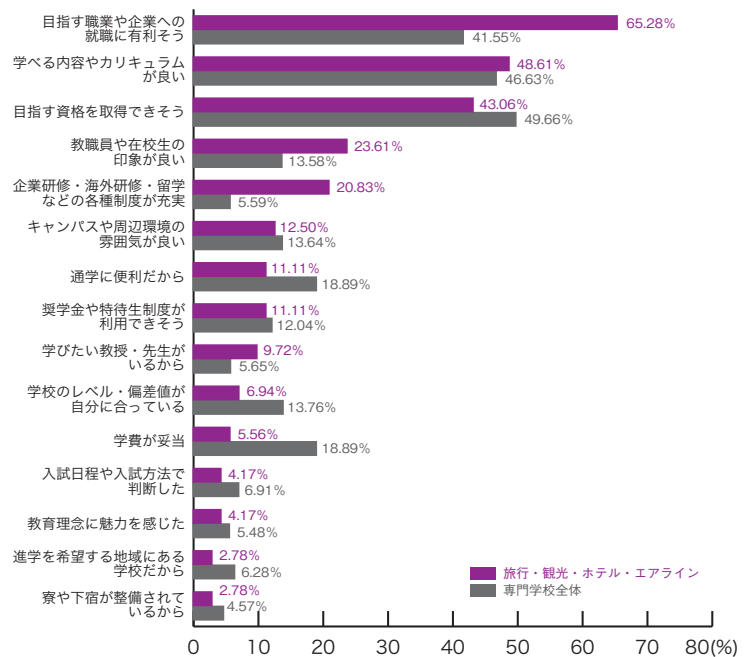

専門学校進学者調査 2010

18) 出願校決定基準 専門学校ジャンル別集計

※複数回答のため合計が100%を上回ります。

■公務員・法律・政治

	公務員 法律・政治	専門学校 全体
目指す職業や企業への就職に有利そう	58.16	41.55
学べる内容やカリキュラムが良い	45.92	46.63
目指す資格を取得できそう	29.59	49.66
通学に便利だから	22.45	18.89
学費が妥当	21.43	18.89
奨学金や特待生制度が利用できそう	18.37	12.04
学校のレベル・偏差値が自分に合っている	11.22	13.76
キャンパスや周辺環境の雰囲気が良い	9.18	13.64
進学を希望する地域にある学校だから	7.14	6.28
教職員や在校生の印象が良い	6.12	13.58
学びたい教授・先生がいるから	6.12	5.65
入試日程や入試方法で判断した	5.10	6.91
企業研修・海外研修・留学などの各種制度が充実	4.08	5.59
教育理念に魅力を感じた	4.08	5.48
寮や下宿が整備されているから	1.02	4.57
その他	3.06	2.68
	(%)	(%)

■ビジネス

	ビジネス	専門学校 全体
目指す資格を取得できそう	60.78	49.66
目指す職業や企業への就職に有利そう	49.02	41.55
学べる内容やカリキュラムが良い	43.14	46.63
学費が妥当	27.45	18.89
奨学金や特待生制度が利用できそう	17.65	12.04
通学に便利だから	15.69	18.89
キャンパスや周辺環境の雰囲気が良い	11.76	13.64
学校のレベル・偏差値が自分に合っている	7.84	13.76
教職員や在校生の印象が良い	7.84	13.58
教育理念に魅力を感じた	5.88	5.48
寮や下宿が整備されているから	5.88	4.57
入試日程や入試方法で判断した	3.92	6.91
企業研修・海外研修・留学などの各種制度が充実	3.92	5.59
学びたい教授・先生がいるから	1.96	5.65
進学を希望する地域にある学校だから	0.00	6.28
その他	5.88	2.68
	(%)	(%)

専門学校ジャンル別集計 18) 出願校決定基準

■旅行・観光・ホテル・エアライン

	旅行・観光 ホテル・エアライン	専門学校 全体
目指す職業や企業への就職に有利そう	65.28	41.55
学べる内容やカリキュラムが良い	48.61	46.63
目指す資格を取得できそう	43.06	49.66
教職員や在校生の印象が良い	23.61	13.58
企業研修・海外研修・留学などの各種制度が充実	20.83	5.59
キャンパスや周辺環境の雰囲気が良い	12.50	13.64
通学に便利だから	11.11	18.89
奨学金や特待生制度が利用できそう	11.11	12.04
学びたい教授・先生がいるから	9.72	5.65
学校のレベル・偏差値が自分に合っている	6.94	13.76
学費が妥当	5.56	18.89
入試日程や入試方法で判断した	4.17	6.91
教育理念に魅力を感じた	4.17	5.48
進学を希望する地域にある学校だから	2.78	6.28
寮や下宿が整備されているから	2.78	4.57
その他	0.00	2.68
	(%)	(%)

■マスコミ・芸能・声優

	マスコミ 芸能・声優	専門学校 全体
学べる内容やカリキュラムが良い	64.41	46.63
目指す職業や企業への就職に有利そう	57.63	41.55
学びたい教授・先生がいるから	22.03	5.65
教職員や在校生の印象が良い	18.64	13.58
キャンパスや周辺環境の雰囲気が良い	15.25	13.64
目指す資格を取得できそう	13.56	49.66
学費が妥当	13.56	18.89
奨学金や特待生制度が利用できそう	11.86	12.04
通学に便利だから	6.78	18.89
学校のレベル・偏差値が自分に合っている	5.08	13.76
企業研修・海外研修・留学などの各種制度が充実	5.08	5.59
教育理念に魅力を感じた	5.08	5.48
入試日程や入試方法で判断した	3.39	6.91
寮や下宿が整備されているから	3.39	4.57
進学を希望する地域にある学校だから	1.69	6.28
その他	1.69	2.68
	(%)	(%)