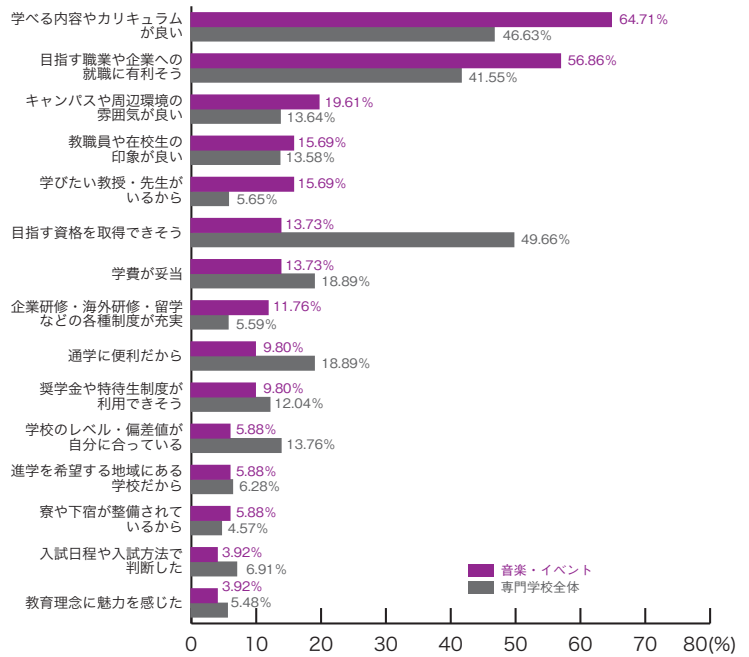

専門学校ジャンル別集計 18) 出願校決定基準

■旅行・観光・ホテル・エアライン

	旅行・観光 ホテル・エアライン	専門学校 全体
目指す職業や企業への就職に有利そう	65.28	41.55
学べる内容やカリキュラムが良い	48.61	46.63
目指す資格を取得できそう	43.06	49.66
教職員や在校生の印象が良い	23.61	13.58
企業研修・海外研修・留学などの各種制度が充実	20.83	5.59
キャンパスや周辺環境の雰囲気が良い	12.50	13.64
通学に便利だから	11.11	18.89
奨学金や特待生制度が利用できそう	11.11	12.04
学びたい教授・先生がいるから	9.72	5.65
学校のレベル・偏差値が自分に合っている	6.94	13.76
学費が妥当	5.56	18.89
入試日程や入試方法で判断した	4.17	6.91
教育理念に魅力を感じた	4.17	5.48
進学を希望する地域にある学校だから	2.78	6.28
寮や下宿が整備されているから	2.78	4.57
その他	0.00	2.68
	(%)	(%)

■マスコミ・芸能・声優

	マスコミ 芸能・声優	専門学校 全体
学べる内容やカリキュラムが良い	64.41	46.63
目指す職業や企業への就職に有利そう	57.63	41.55
学びたい教授・先生がいるから	22.03	5.65
教職員や在校生の印象が良い	18.64	13.58
キャンパスや周辺環境の雰囲気が良い	15.25	13.64
目指す資格を取得できそう	13.56	49.66
学費が妥当	13.56	18.89
奨学金や特待生制度が利用できそう	11.86	12.04
通学に便利だから	6.78	18.89
学校のレベル・偏差値が自分に合っている	5.08	13.76
企業研修・海外研修・留学などの各種制度が充実	5.08	5.59
教育理念に魅力を感じた	5.08	5.48
入試日程や入試方法で判断した	3.39	6.91
寮や下宿が整備されているから	3.39	4.57
進学を希望する地域にある学校だから	1.69	6.28
その他	1.69	2.68
	(%)	(%)

18) 出願校決定基準 専門学校ジャンル別集計

■音楽・イベント

	音楽 イベント	専門学校 全体
学べる内容やカリキュラムが良い	64.71	46.63
目指す職業や企業への就職に有利そう	56.86	41.55
キャンパスや周辺環境の雰囲気が良い	19.61	13.64
教職員や在校生の印象が良い	15.69	13.58
学びたい教授・先生がいるから	15.69	5.65
目指す資格を取得できそう	13.73	49.66
学費が妥当	13.73	18.89
企業研修・海外研修・留学などの各種制度が充実	11.76	5.59
通学に便利だから	9.80	18.89
奨学金や特待生制度が利用できそう	9.80	12.04
学校のレベル・偏差値が自分に合っている	5.88	13.76
進学を希望する地域にある学校だから	5.88	6.28
寮や下宿が整備されているから	5.88	4.57
入試日程や入試方法で判断した	3.92	6.91
教育理念に魅力を感じた	3.92	5.48
その他	1.96	2.68
	(%)	(%)

■デザイン・写真・芸術

	デザイン 写真・芸術	専門学校 全体
学べる内容やカリキュラムが良い	69.01	46.63
目指す職業や企業への就職に有利そう	47.89	41.55
キャンパスや周辺環境の雰囲気が良い	22.54	13.64
通学に便利だから	18.31	18.89
学費が妥当	16.90	18.89
教職員や在校生の印象が良い	16.90	13.58
目指す資格を取得できそう	14.08	49.66
奨学金や特待生制度が利用できそう	14.08	12.04
学びたい教授・先生がいるから	12.68	5.65
進学を希望する地域にある学校だから	8.45	6.28
教育理念に魅力を感じた	8.45	5.48
学校のレベル・偏差値が自分に合っている	5.63	13.76
入試日程や入試方法で判断した	4.23	6.91
企業研修・海外研修・留学などの各種制度が充実	4.23	5.59
寮や下宿が整備されているから	4.23	4.57
その他	4.23	2.68
	(%)	(%)