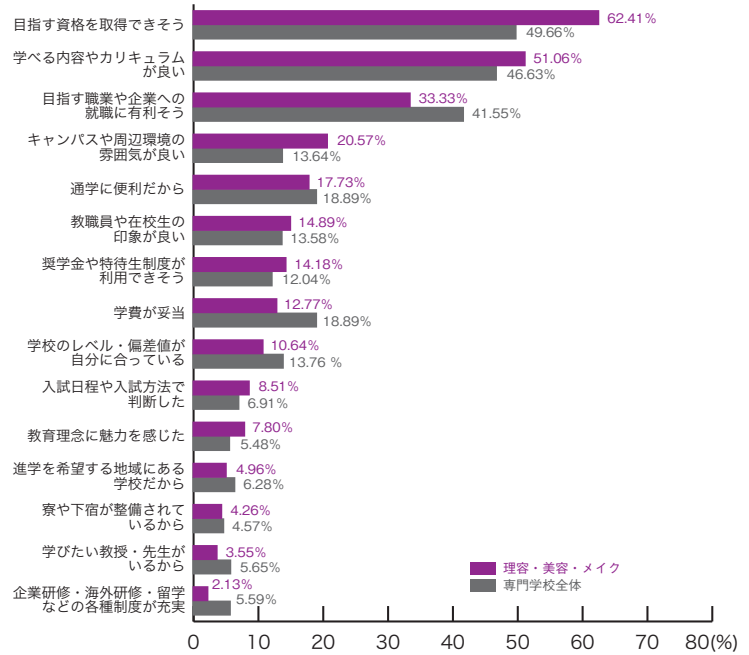

18) 出願校決定基準 専門学校ジャンル別集計

自動車・航空技術

	自動車 航空技術	専門学校 全体
目指す資格を取得できそう	59.04	49.66
目指す職業や企業への就職に有利そう	59.04	41.55
学べる内容やカリキュラムが良い	37.35	46.63
学校のレベル・偏差値が自分に合っている	13.25	13.76
教職員や在校生の印象が良い	12.05	13.58
奨学金や特待生制度が利用できそう	10.84	12.04
企業研修・海外研修・留学などの各種制度が充実	10.84	5.59
寮や下宿が整備されているから	10.84	4.57
教育理念に魅力を感じた	9.64	5.48
通学に便利だから	8.43	18.89
学費が妥当	8.43	18.89
進学を希望する地域にある学校だから	4.82	6.28
入試日程や入試方法で判断した	3.61	6.91
学びたい教授・先生がいるから	2.41	5.65
キャンパスや周辺環境の雰囲気が良い	1.20	13.64
その他	2.41	2.68
	(%)	(%)

動物・植物・フラワー

	動物・植物 フラワー	専門学校 全体
学べる内容やカリキュラムが良い	61.64	46.63
目指す職業や企業への就職に有利そう	52.05	41.55
目指す資格を取得できそう	45.21	49.66
通学に便利だから	17.81	18.89
教職員や在校生の印象が良い	17.81	13.58
学費が妥当	12.33	18.89
学校のレベル・偏差値が自分に合っている	12.33	13.76
キャンパスや周辺環境の雰囲気が良い	12.33	13.64
企業研修・海外研修・留学などの各種制度が充実	9.59	5.59
奨学金や特待生制度が利用できそう	8.22	12.04
進学を希望する地域にある学校だから	5.48	6.28
寮や下宿が整備されているから	5.48	4.57
学びたい教授・先生がいるから	4.11	5.65
入試日程や入試方法で判断した	0.00	6.91
教育理念に魅力を感じた	0.00	5.48
その他	2.74	2.68
	(%)	(%)

専門学校ジャンル別集計 18) 出願校決定基準

■理容・美容・メイク

	理容・美容 メイク	専門学校 全体
目指す資格を取得できそう	62.41	49.66
学べる内容やカリキュラムが良い	51.06	46.63
目指す職業や企業への就職に有利そう	33.33	41.55
キャンパスや周辺環境の雰囲気が良い	20.57	13.64
通学に便利だから	17.73	18.89
教職員や在校生の印象が良い	14.89	13.58
奨学金や特待生制度が利用できそう	14.18	12.04
学費が妥当	12.77	18.89
学校のレベル・偏差値が自分に合っている	10.64	13.76
入試日程や入試方法で判断した	8.51	6.91
教育理念に魅力を感じた	7.80	5.48
進学を希望する地域にある学校だから	4.96	6.28
寮や下宿が整備されているから	4.26	4.57
学びたい教授・先生がいるから	3.55	5.65
企業研修・海外研修・留学などの各種制度が充実	2.13	5.59
その他	2.84	2.68
	(%)	(%)