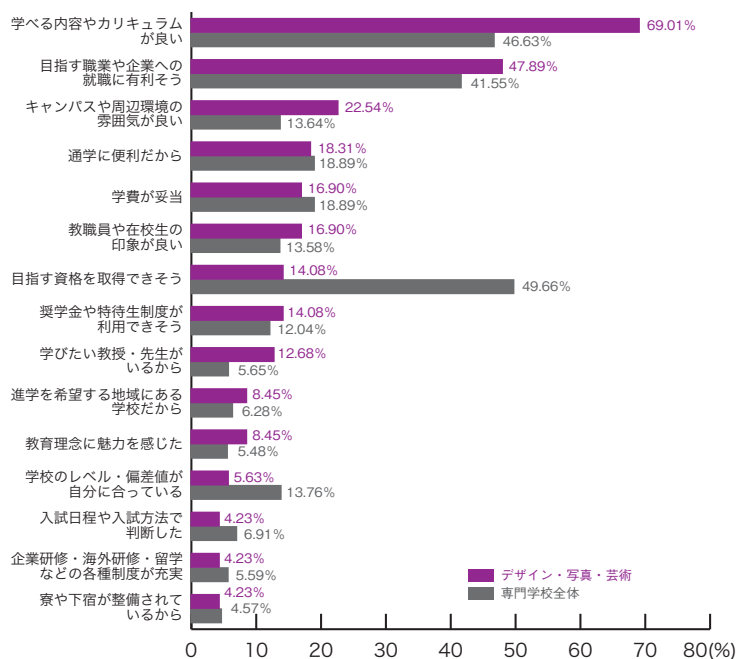

専門学校ジャンル別集計 18) 出願校決定基準

■旅行・観光・ホテル・エアライン

	旅行・観光 ホテル・エアライン	専門学校 全体
目指す職業や企業への就職に有利そう	65.28	41.55
学べる内容やカリキュラムが良い	48.61	46.63
目指す資格を取得できそう	43.06	49.66
教職員や在校生の印象が良い	23.61	13.58
企業研修・海外研修・留学などの各種制度が充実	20.83	5.59
キャンパスや周辺環境の雰囲気が良い	12.50	13.64
通学に便利だから	11.11	18.89
奨学金や特待生制度が利用できそう	11.11	12.04
学びたい教授・先生がいるから	9.72	5.65
学校のレベル・偏差値が自分に合っている	6.94	13.76
学費が妥当	5.56	18.89
入試日程や入試方法で判断した	4.17	6.91
教育理念に魅力を感じた	4.17	5.48
進学を希望する地域にある学校だから	2.78	6.28
寮や下宿が整備されているから	2.78	4.57
その他	0.00	2.68
	(%)	(%)

■マスコミ・芸能・声優

	マスコミ 芸能・声優	専門学校 全体
学べる内容やカリキュラムが良い	64.41	46.63
目指す職業や企業への就職に有利そう	57.63	41.55
学びたい教授・先生がいるから	22.03	5.65
教職員や在校生の印象が良い	18.64	13.58
キャンパスや周辺環境の雰囲気が良い	15.25	13.64
目指す資格を取得できそう	13.56	49.66
学費が妥当	13.56	18.89
奨学金や特待生制度が利用できそう	11.86	12.04
通学に便利だから	6.78	18.89
学校のレベル・偏差値が自分に合っている	5.08	13.76
企業研修・海外研修・留学などの各種制度が充実	5.08	5.59
教育理念に魅力を感じた	5.08	5.48
入試日程や入試方法で判断した	3.39	6.91
寮や下宿が整備されているから	3.39	4.57
進学を希望する地域にある学校だから	1.69	6.28
その他	1.69	2.68
	(%)	(%)

18) 出願校決定基準 専門学校ジャンル別集計

■音楽・イベント

	音楽 イベント	専門学校 全体
学べる内容やカリキュラムが良い	64.71	46.63
目指す職業や企業への就職に有利そう	56.86	41.55
キャンパスや周辺環境の雰囲気が良い	19.61	13.64
教職員や在校生の印象が良い	15.69	13.58
学びたい教授・先生がいるから	15.69	5.65
目指す資格を取得できそう	13.73	49.66
学費が妥当	13.73	18.89
企業研修・海外研修・留学などの各種制度が充実	11.76	5.59
通学に便利だから	9.80	18.89
奨学金や特待生制度が利用できそう	9.80	12.04
学校のレベル・偏差値が自分に合っている	5.88	13.76
進学を希望する地域にある学校だから	5.88	6.28
寮や下宿が整備されているから	5.88	4.57
入試日程や入試方法で判断した	3.92	6.91
教育理念に魅力を感じた	3.92	5.48
その他	1.96	2.68
	(%)	(%)

■デザイン・写真・芸術

	デザイン 写真・芸術	専門学校 全体
学べる内容やカリキュラムが良い	69.01	46.63
目指す職業や企業への就職に有利そう	47.89	41.55
キャンパスや周辺環境の雰囲気が良い	22.54	13.64
通学に便利だから	18.31	18.89
学費が妥当	16.90	18.89
教職員や在校生の印象が良い	16.90	13.58
目指す資格を取得できそう	14.08	49.66
奨学金や特待生制度が利用できそう	14.08	12.04
学びたい教授・先生がいるから	12.68	5.65
進学を希望する地域にある学校だから	8.45	6.28
教育理念に魅力を感じた	8.45	5.48
学校のレベル・偏差値が自分に合っている	5.63	13.76
入試日程や入試方法で判断した	4.23	6.91
企業研修・海外研修・留学などの各種制度が充実	4.23	5.59
寮や下宿が整備されているから	4.23	4.57
その他	4.23	2.68
	(%)	(%)