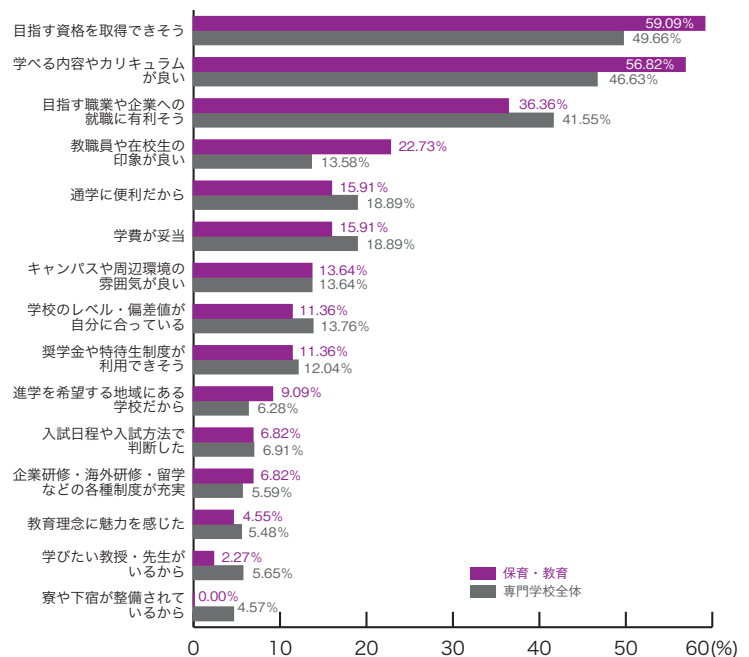

動物・植物・フラワー

	動物・植物 フラワー	専門学校 全体
学べる内容やカリキュラムが良い	61.64	46.63
目指す職業や企業への就職に有利そう	52.05	41.55
目指す資格を取得できそう	45.21	49.66
通学に便利だから	17.81	18.89
教職員や在校生の印象が良い	17.81	13.58
学費が妥当	12.33	18.89
学校のレベル・偏差値が自分に合っている	12.33	13.76
キャンパスや周辺環境の雰囲気が良い	12.33	13.64
企業研修・海外研修・留学などの各種制度が充実	9.59	5.59
奨学金や特待生制度が利用できそう	8.22	12.04
進学を希望する地域にある学校だから	5.48	6.28
寮や下宿が整備されているから	5.48	4.57
学びたい教授・先生がいるから	4.11	5.65
入試日程や入試方法で判断した	0.00	6.91
教育理念に魅力を感じた	0.00	5.48
その他	2.74	2.68
	(%)	(%)

専門学校ジャンル別集計 18) 出願校決定基準

■理容・美容・メイク

	理容・美容 メイク	専門学校 全体
目指す資格を取得できそう	62.41	49.66
学べる内容やカリキュラムが良い	51.06	46.63
目指す職業や企業への就職に有利そう	33.33	41.55
キャンパスや周辺環境の雰囲気が良い	20.57	13.64
通学に便利だから	17.73	18.89
教職員や在校生の印象が良い	14.89	13.58
奨学金や特待生制度が利用できそう	14.18	12.04
学費が妥当	12.77	18.89
学校のレベル・偏差値が自分に合っている	10.64	13.76
入試日程や入試方法で判断した	8.51	6.91
教育理念に魅力を感じた	7.80	5.48
進学を希望する地域にある学校だから	4.96	6.28
寮や下宿が整備されているから	4.26	4.57
学びたい教授・先生がいるから	3.55	5.65
企業研修・海外研修・留学などの各種制度が充実	2.13	5.59
その他	2.84	2.68
	(%)	(%)

■保育・教育

	保育・教育	専門学校 全体
目指す資格を取得できそう	59.09	49.66
学べる内容やカリキュラムが良い	56.82	46.63
目指す職業や企業への就職に有利そう	36.36	41.55
教職員や在校生の印象が良い	22.73	13.58
通学に便利だから	15.91	18.89
学費が妥当	15.91	18.89
キャンパスや周辺環境の雰囲気が良い	13.64	13.64
学校のレベル・偏差値が自分に合っている	11.36	13.76
奨学金や特待生制度が利用できそう	11.36	12.04
進学を希望する地域にある学校だから	9.09	6.28
入試日程や入試方法で判断した	6.82	6.91
企業研修・海外研修・留学などの各種制度が充実	6.82	5.59
教育理念に魅力を感じた	4.55	5.48
学びたい教授・先生がいるから	2.27	5.65
寮や下宿が整備されているから	0.00	4.57
その他	2.27	2.68
	(%)	(%)