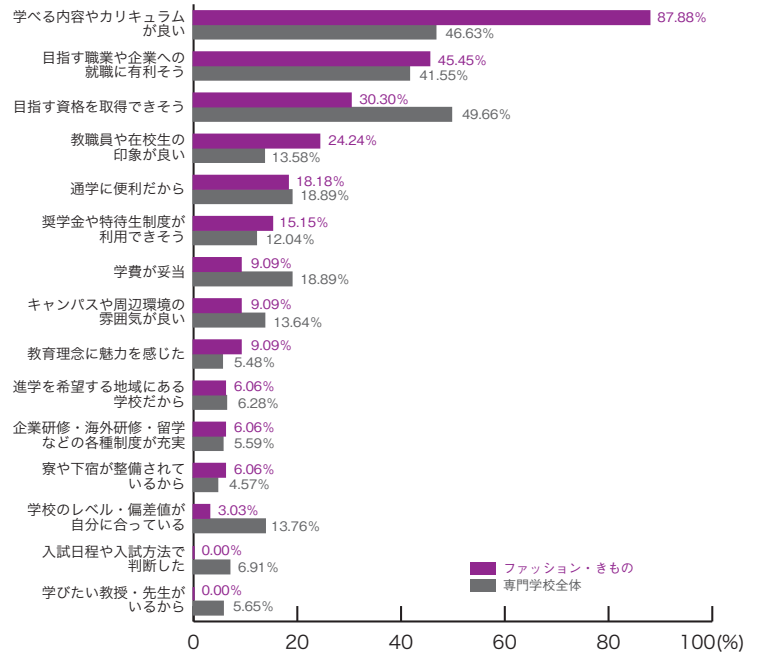

18) 出願校決定基準 専門学校ジャンル別集計

■音楽・イベント

	音楽 イベント	専門学校 全体
学べる内容やカリキュラムが良い	64.71	46.63
目指す職業や企業への就職に有利そう	56.86	41.55
キャンパスや周辺環境の雰囲気が良い	19.61	13.64
教職員や在校生の印象が良い	15.69	13.58
学びたい教授・先生がいるから	15.69	5.65
目指す資格を取得できそう	13.73	49.66
学費が妥当	13.73	18.89
企業研修・海外研修・留学などの各種制度が充実	11.76	5.59
通学に便利だから	9.80	18.89
奨学金や特待生制度が利用できそう	9.80	12.04
学校のレベル・偏差値が自分に合っている	5.88	13.76
進学を希望する地域にある学校だから	5.88	6.28
寮や下宿が整備されているから	5.88	4.57
入試日程や入試方法で判断した	3.92	6.91
教育理念に魅力を感じた	3.92	5.48
その他	1.96	2.68
	(%)	(%)

■デザイン・写真・芸術

	デザイン 写真・芸術	専門学校 全体
学べる内容やカリキュラムが良い	69.01	46.63
目指す職業や企業への就職に有利そう	47.89	41.55
キャンパスや周辺環境の雰囲気が良い	22.54	13.64
通学に便利だから	18.31	18.89
学費が妥当	16.90	18.89
教職員や在校生の印象が良い	16.90	13.58
目指す資格を取得できそう	14.08	49.66
奨学金や特待生制度が利用できそう	14.08	12.04
学びたい教授・先生がいるから	12.68	5.65
進学を希望する地域にある学校だから	8.45	6.28
教育理念に魅力を感じた	8.45	5.48
学校のレベル・偏差値が自分に合っている	5.63	13.76
入試日程や入試方法で判断した	4.23	6.91
企業研修・海外研修・留学などの各種制度が充実	4.23	5.59
寮や下宿が整備されているから	4.23	4.57
その他	4.23	2.68
	(%)	(%)

専門学校ジャンル別集計 18) 出願校決定基準

■ファッション・きもの

	ファッション きもの	専門学校 全体
学べる内容やカリキュラムが良い	87.88	46.63
目指す職業や企業への就職に有利そう	45.45	41.55
目指す資格を取得できそう	30.30	49.66
教職員や在校生の印象が良い	24.24	13.58
通学に便利だから	18.18	18.89
奨学金や特待生制度が利用できそう	15.15	12.04
学費が妥当	9.09	18.89
キャンパスや周辺環境の雰囲気が良い	9.09	13.64
教育理念に魅力を感じた	9.09	5.48
進学を希望する地域にある学校だから	6.06	6.28
企業研修・海外研修・留学などの各種制度が充実	6.06	5.59
寮や下宿が整備されているから	6.06	4.57
学校のレベル・偏差値が自分に合っている	3.03	13.76
入試日程や入試方法で判断した	0.00	6.91
学びたい教授・先生がいるから	0.00	5.65
その他	0.00	2.68
	(%)	(%)