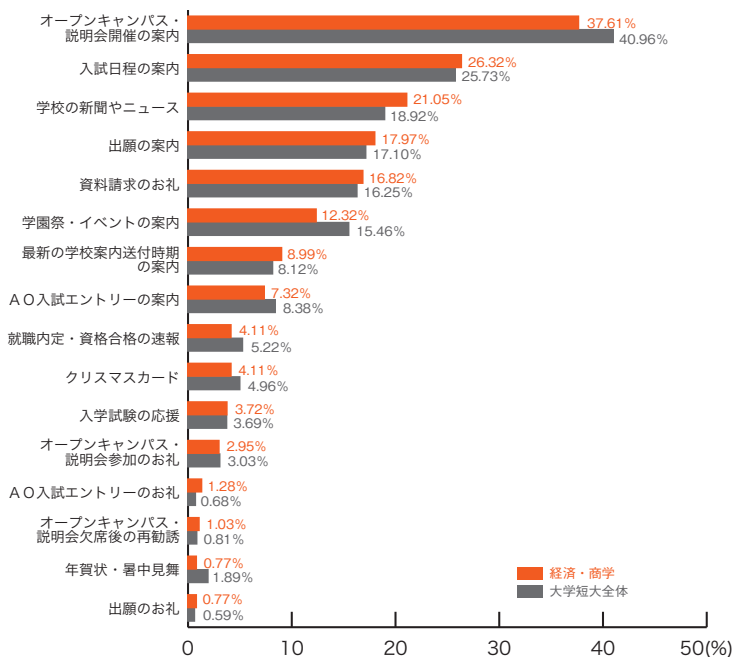

■経済・商学

	経済・商学	大学短大 全体
オープンキャンパス・説明会開催の案内	37.61	40.96
入試日程の案内	26.32	25.73
学校の新聞やニュース	21.05	18.92
出願の案内	17.97	17.10
資料請求のお礼	16.82	16.25
学園祭・イベントの案内	12.32	15.46
最新の学校案内送付時期の案内	8.99	8.12
A O入試エントリーの案内	7.32	8.38
クリスマスカード	4.11	4.96
就職内定・資格合格の速報	4.11	5.22
入学試験の応援	3.72	3.69
オープンキャンパス・説明会参加のお礼	2.95	3.03
A O入試エントリーのお礼	1.28	0.68
オープンキャンパス・説明会欠席後の再勧誘	1.03	0.81
年賀状・暑中見舞	0.77	1.89
出願のお礼	0.77	0.59
その他	1.16	1.17
特になし	20.15	19.37
	(%)	(%)