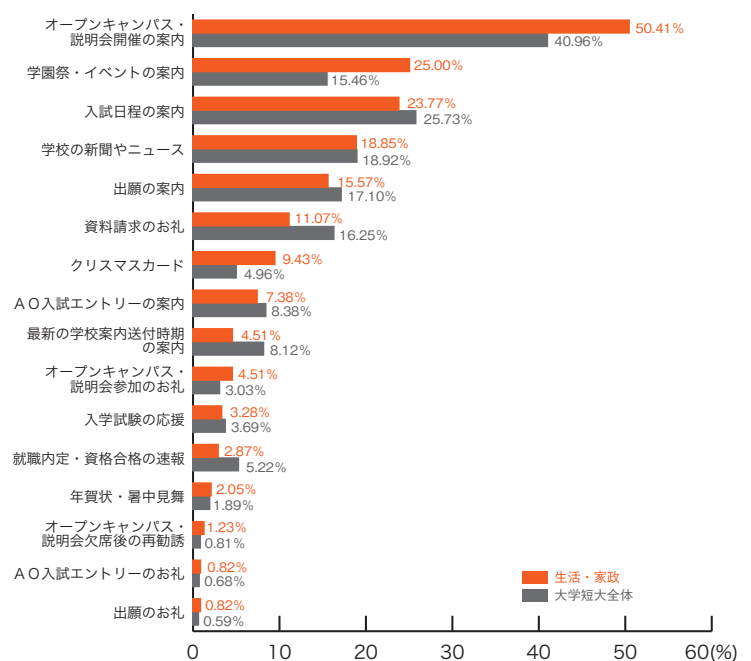

■生活・家政

	生活・家政	大学短大全体
オープンキャンパス・説明会開催の案内	50.41	40.96
学園祭・イベントの案内	25.00	15.46
入試日程の案内	23.77	25.73
学校の新聞やニュース	18.85	18.92
出願の案内	15.57	17.10
資料請求のお礼	11.07	16.25
クリスマスカード	9.43	4.96
A O入試エントリーの案内	7.38	8.38
最新の学校案内送付時期の案内	4.51	8.12
オープンキャンパス・説明会参加のお礼	4.51	3.03
入学試験の応援	3.28	3.69
就職内定・資格合格の速報	2.87	5.22
年賀状・暑中見舞	2.05	1.89
オープンキャンパス・説明会欠席後の再勧誘	1.23	0.81
A O入試エントリーのお礼	0.82	0.68
出願のお礼	0.82	0.59
その他	1.64	1.17
特になし	17.62	19.37
	(%)	(%)