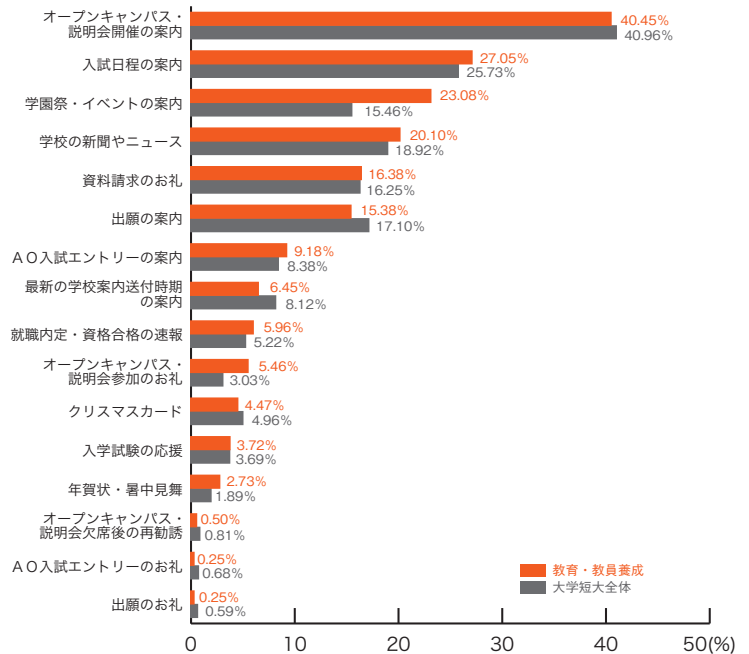

10) 郵送 DM の良い内容 大学短大分野別集計

■教育・教員養成

	教育 教員養成	大学短大 全体
オープンキャンパス・説明会開催の案内	40.45	40.96
入試日程の案内	27.05	25.73
学園祭・イベントの案内	23.08	15.46
学校の新聞やニュース	20.10	18.92
資料請求のお礼	16.38	16.25
出願の案内	15.38	17.10
AO入試エントリーの案内	9.18	8.38
最新の学校案内送付時期の案内	6.45	8.12
就職内定・資格合格の速報	5.96	5.22
オープンキャンパス・説明会参加のお礼	5.46	3.03
クリスマスカード	4.47	4.96
入学試験の応援	3.72	3.69
年賀状・暑中見舞	2.73	1.89
オープンキャンパス・説明会欠席後の再勧誘	0.50	0.81
AO入試エントリーのお礼	0.25	0.68
出願のお礼	0.25	0.59
その他	1.24	1.17
特になし	17.37	19.37
	(%)	(%)