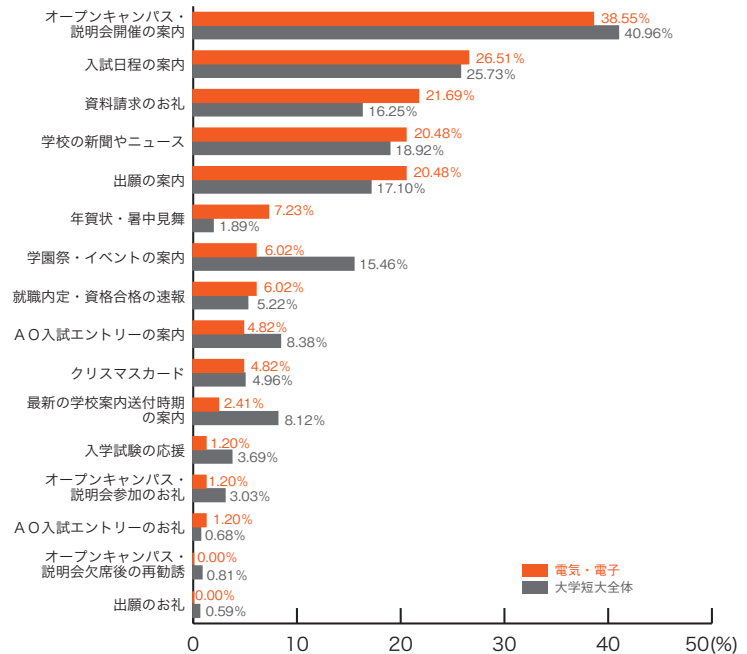

## ■機械・工学

	機械・工学	大学短大 全体
オープンキャンパス・説明会開催の案内	34.21	40.96
入試日程の案内	23.03	25.73
学校の新聞やニュース	16.45	18.92
資料請求のお礼	13.82	16.25
出願の案内	9.87	17.10
最新の学校案内送付時期の案内	9.21	8.12
就職内定・資格合格の速報	7.89	5.22
A O入試エントリーの案内	6.58	8.38
学園祭・イベントの案内	5.92	15.46
入学試験の応援	3.29	3.69
オープンキャンパス・説明会欠席後の再勧誘	2.63	0.81
オープンキャンパス・説明会参加のお礼	1.97	3.03
クリスマスカード	1.32	4.96
年賀状・暑中見舞	0.66	1.89
出願のお礼	0.66	0.59
A O入試エントリーのお礼	0.00	0.68
その他	2.63	1.17
特になし	28.95	19.37
	(%)	(%)

## ■建築・土木

	建築・土木	大学短大 全体
入試日程の案内	29.49	25.73
出願の案内	25.64	17.10
オープンキャンパス・説明会開催の案内	24.36	40.96
資料請求のお礼	20.51	16.25
学校の新聞やニュース	17.95	18.92
最新の学校案内送付時期の案内	14.10	8.12
就職内定・資格合格の速報	8.97	5.22
学園祭・イベントの案内	6.41	15.46
A O入試エントリーの案内	3.85	8.38
入学試験の応援	3.85	3.69
年賀状・暑中見舞	3.85	1.89
クリスマスカード	2.56	4.96
オープンキャンパス・説明会参加のお礼	2.56	3.03
A O入試エントリーのお礼	2.56	0.68
出願のお礼	1.28	0.59
オープンキャンパス・説明会欠席後の再勧誘	0.00	0.81
その他	2.56	1.17
特になし	23.08	19.37
	(%)	(%)

大学短大分野別集計

10) 郵送 DM の良い内容

■電気・電子

	電気・電子	大学短大 全体
オープンキャンパス・説明会開催の案内	38.55	40.96
入試日程の案内	26.51	25.73
資料請求のお礼	21.69	16.25
学校の新聞やニュース	20.48	18.92
出願の案内	20.48	17.10
年賀状・暑中見舞	7.23	1.89
学園祭・イベントの案内	6.02	15.46
就職内定・資格合格の速報	6.02	5.22
AO入試エントリーの案内	4.82	8.38
クリスマスカード	4.82	4.96
最新の学校案内送付時期の案内	2.41	8.12
入学試験の応援	1.20	3.69
オープンキャンパス・説明会参加のお礼	1.20	3.03
AO入試エントリーのお礼	1.20	0.68
オープンキャンパス・説明会欠席後の再勧誘	0.00	0.81
出願のお礼	0.00	0.59
その他	0.00	1.17
特になし	21.69	19.37
	(%)	(%)