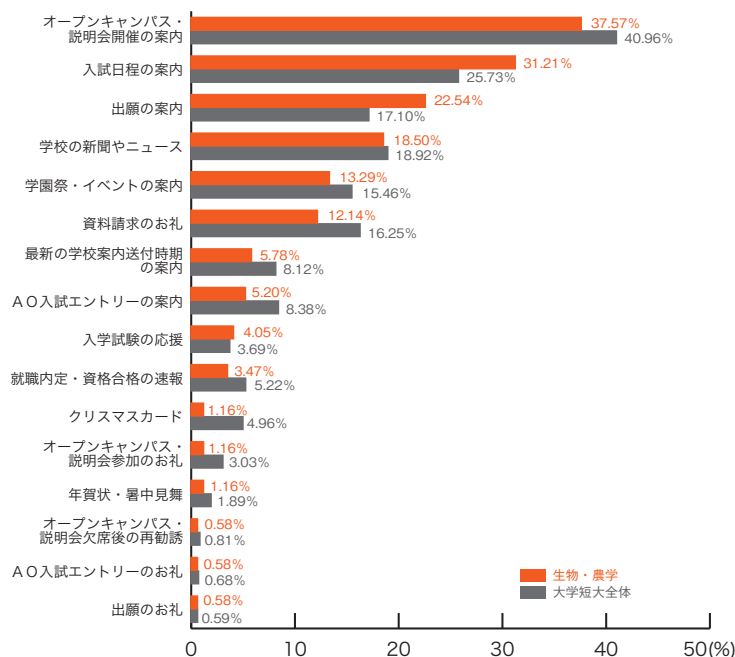

## ■教育・教員養成

	教育 教員養成	大学短大 全体
オープンキャンパス・説明会開催の案内	40.45	40.96
入試日程の案内	27.05	25.73
学園祭・イベントの案内	23.08	15.46
学校の新聞やニュース	20.10	18.92
資料請求のお礼	16.38	16.25
出願の案内	15.38	17.10
AO入試エントリーの案内	9.18	8.38
最新の学校案内送付時期の案内	6.45	8.12
就職内定・資格合格の速報	5.96	5.22
オープンキャンパス・説明会参加のお礼	5.46	3.03
クリスマスカード	4.47	4.96
入学試験の応援	3.72	3.69
年賀状・暑中見舞	2.73	1.89
オープンキャンパス・説明会欠席後の再勧誘	0.50	0.81
AO入試エントリーのお礼	0.25	0.68
出願のお礼	0.25	0.59
その他	1.24	1.17
特になし	17.37	19.37
	(%)	(%)

## ■地球・環境

	地球・環境	大学短大 全体
オープンキャンパス・説明会開催の案内	47.62	40.96
入試日程の案内	30.16	25.73
学校の新聞やニュース	26.98	18.92
資料請求のお礼	25.40	16.25
出願の案内	22.22	17.10
学園祭・イベントの案内	19.05	15.46
AO入試エントリーの案内	9.52	8.38
最新の学校案内送付時期の案内	7.94	8.12
就職内定・資格合格の速報	7.94	5.22
クリスマスカード	4.76	4.96
入学試験の応援	4.76	3.69
オープンキャンパス・説明会参加のお礼	3.17	3.03
オープンキャンパス・説明会欠席後の再勧誘	1.59	0.81
年賀状・暑中見舞	0.00	1.89
AO入試エントリーのお礼	0.00	0.68
出願のお礼	0.00	0.59
その他	3.17	1.17
特になし	11.11	19.37
	(%)	(%)

大学短大分野別集計

10) 郵送 DM の良い内容

■生物・農学

	生物・農学	大学短大全体
オープンキャンパス・説明会開催の案内	37.57	40.96
入試日程の案内	31.21	25.73
出願の案内	22.54	17.10
学校の新聞やニュース	18.50	18.92
学園祭・イベントの案内	13.29	15.46
資料請求のお礼	12.14	16.25
最新の学校案内送付時期の案内	5.78	8.12
A O入試エントリーの案内	5.20	8.38
入学試験の応援	4.05	3.69
就職内定・資格合格の速報	3.47	5.22
クリスマスカード	1.16	4.96
オープンキャンパス・説明会参加のお礼	1.16	3.03
年賀状・暑中見舞	1.16	1.89
オープンキャンパス・説明会欠席後の再勧誘	0.58	0.81
A O入試エントリーのお礼	0.58	0.68
出願のお礼	0.58	0.59
その他	2.31	1.17
特になし	23.70	19.37
	(%)	(%)

■理学・数学

	理学・数学	大学短大全体
オープンキャンパス・説明会開催の案内	39.46	40.96
入試日程の案内	25.17	25.73
出願の案内	18.37	17.10
資料請求のお礼	17.69	16.25
学校の新聞やニュース	15.65	18.92
学園祭・イベントの案内	14.29	15.46
最新の学校案内送付時期の案内	8.16	8.12
就職内定・資格合格の速報	4.76	5.22
クリスマスカード	3.40	4.96
A O入試エントリーの案内	2.72	8.38
入学試験の応援	2.72	3.69
年賀状・暑中見舞	2.72	1.89
オープンキャンパス・説明会参加のお礼	1.36	3.03
出願のお礼	0.68	0.59
オープンキャンパス・説明会欠席後の再勧誘	0.00	0.81
A O入試エントリーのお礼	0.00	0.68
その他	0.00	1.17
特になし	22.45	19.37
	(%)	(%)