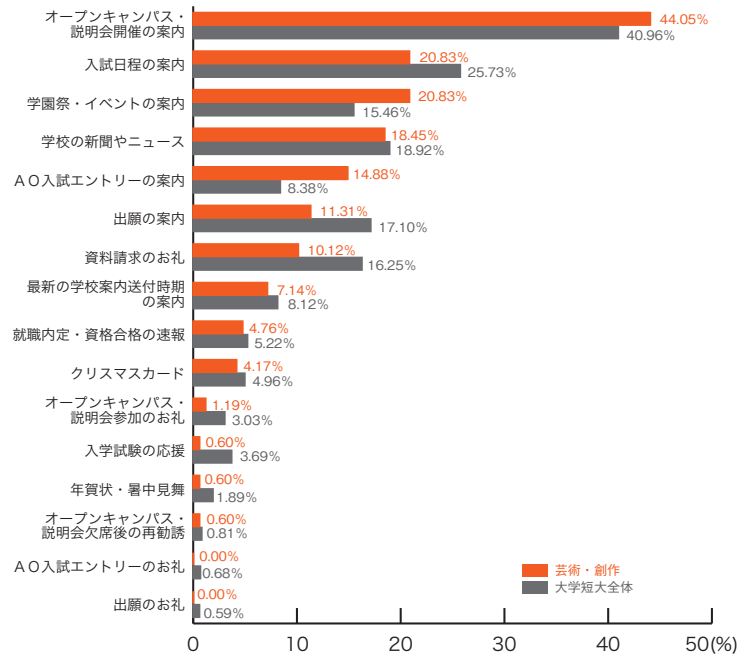

### ■法学・社会・福祉

	法学 社会・福祉	大学短大 全体
オープンキャンパス・説明会開催の案内	41.35	40.96
入試日程の案内	25.95	25.73
学校の新聞やニュース	20.41	18.92
出願の案内	18.24	17.10
資料請求のお礼	17.84	16.25
学園祭・イベントの案内	14.46	15.46
最新の学校案内送付時期の案内	10.54	8.12
A O入試エントリーの案内	9.86	8.38
クリスマスカード	6.08	4.96
就職内定・資格合格の速報	5.41	5.22
入学試験の応援	5.14	3.69
オープンキャンパス・説明会参加のお礼	2.84	3.03
年賀状・暑中見舞	1.35	1.89
出願のお礼	1.08	0.59
オープンキャンパス・説明会欠席後の再勧誘	0.68	0.81
A O入試エントリーのお礼	0.14	0.68
その他	1.35	1.17
特になし	17.30	19.37
	(%)	(%)

### ■経済・商学

	経済・商学	大学短大 全体
オープンキャンパス・説明会開催の案内	37.61	40.96
入試日程の案内	26.32	25.73
学校の新聞やニュース	21.05	18.92
出願の案内	17.97	17.10
資料請求のお礼	16.82	16.25
学園祭・イベントの案内	12.32	15.46
最新の学校案内送付時期の案内	8.99	8.12
A O入試エントリーの案内	7.32	8.38
クリスマスカード	4.11	4.96
就職内定・資格合格の速報	4.11	5.22
入学試験の応援	3.72	3.69
オープンキャンパス・説明会参加のお礼	2.95	3.03
A O入試エントリーのお礼	1.28	0.68
オープンキャンパス・説明会欠席後の再勧誘	1.03	0.81
年賀状・暑中見舞	0.77	1.89
出願のお礼	0.77	0.59
その他	1.16	1.17
特になし	20.15	19.37
	(%)	(%)

大学短大分野別集計

10) 郵送 DM の良い内容

■芸術・創作

	芸術・創作	大学短大全体
オープンキャンパス・説明会開催の案内	44.05	40.96
入試日程の案内	20.83	25.73
学園祭・イベントの案内	20.83	15.46
学校の新聞やニュース	18.45	18.92
A O入試エントリーの案内	14.88	8.38
出願の案内	11.31	17.10
資料請求のお礼	10.12	16.25
最新の学校案内送付時期の案内	7.14	8.12
就職内定・資格合格の速報	4.76	5.22
クリスマスカード	4.17	4.96
オープンキャンパス・説明会参加のお礼	1.19	3.03
入学試験の応援	0.60	3.69
年賀状・暑中見舞	0.60	1.89
オープンキャンパス・説明会欠席後の再勧誘	0.60	0.81
A O入試エントリーのお礼	0.00	0.68
出願のお礼	0.00	0.59
その他	1.79	1.17
特になし	23.21	19.37
	(%)	(%)