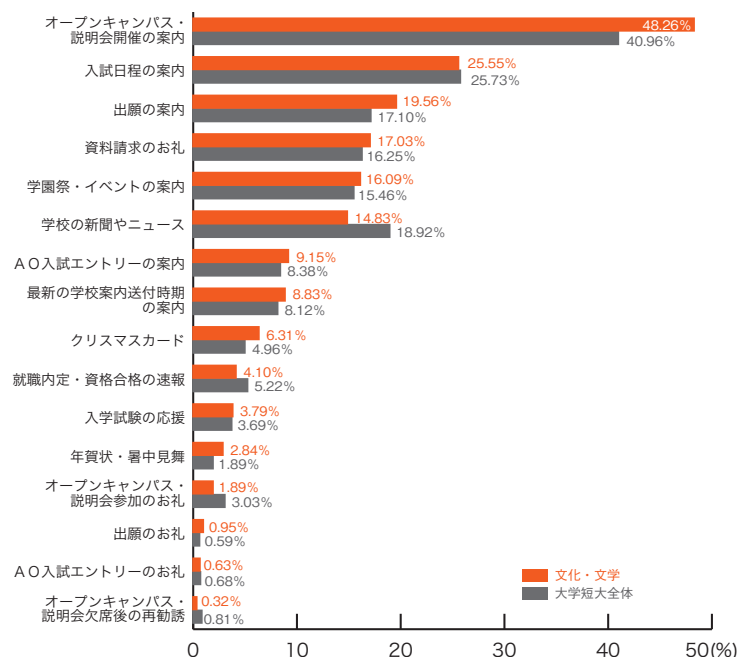

### ■経済・商学

	経済・商学	大学短大 全体
オープンキャンパス・説明会開催の案内	37.61	40.96
入試日程の案内	26.32	25.73
学校の新聞やニュース	21.05	18.92
出願の案内	17.97	17.10
資料請求のお礼	16.82	16.25
学園祭・イベントの案内	12.32	15.46
最新の学校案内送付時期の案内	8.99	8.12
A O入試エントリーの案内	7.32	8.38
クリスマスカード	4.11	4.96
就職内定・資格合格の速報	4.11	5.22
入学試験の応援	3.72	3.69
オープンキャンパス・説明会参加のお礼	2.95	3.03
A O入試エントリーのお礼	1.28	0.68
オープンキャンパス・説明会欠席後の再勧誘	1.03	0.81
年賀状・暑中見舞	0.77	1.89
出願のお礼	0.77	0.59
その他	1.16	1.17
特になし	20.15	19.37
	(%)	(%)

大学短大分野別集計

10) 郵送 DM の良い内容

■芸術・創作

	芸術・創作	大学短大全体
オープンキャンパス・説明会開催の案内	44.05	40.96
入試日程の案内	20.83	25.73
学園祭・イベントの案内	20.83	15.46
学校の新聞やニュース	18.45	18.92
A O入試エントリーの案内	14.88	8.38
出願の案内	11.31	17.10
資料請求のお礼	10.12	16.25
最新の学校案内送付時期の案内	7.14	8.12
就職内定・資格合格の速報	4.76	5.22
クリスマスカード	4.17	4.96
オープンキャンパス・説明会参加のお礼	1.19	3.03
入学試験の応援	0.60	3.69
年賀状・暑中見舞	0.60	1.89
オープンキャンパス・説明会欠席後の再勧誘	0.60	0.81
A O入試エントリーのお礼	0.00	0.68
出願のお礼	0.00	0.59
その他	1.79	1.17
特になし	23.21	19.37
	(%)	(%)

■文化・文学

	文化・文学	大学短大全体
オープンキャンパス・説明会開催の案内	48.26	40.96
入試日程の案内	25.55	25.73
出願の案内	19.56	17.10
資料請求のお礼	17.03	16.25
学園祭・イベントの案内	16.09	15.46
学校の新聞やニュース	14.83	18.92
A O入試エントリーの案内	9.15	8.38
最新の学校案内送付時期の案内	8.83	8.12
クリスマスカード	6.31	4.96
就職内定・資格合格の速報	4.10	5.22
入学試験の応援	3.79	3.69
年賀状・暑中見舞	2.84	1.89
オープンキャンパス・説明会参加のお礼	1.89	3.03
出願のお礼	0.95	0.59
A O入試エントリーのお礼	0.63	0.68
オープンキャンパス・説明会欠席後の再勧誘	0.32	0.81
その他	0.00	1.17
特になし	17.03	19.37
	(%)	(%)