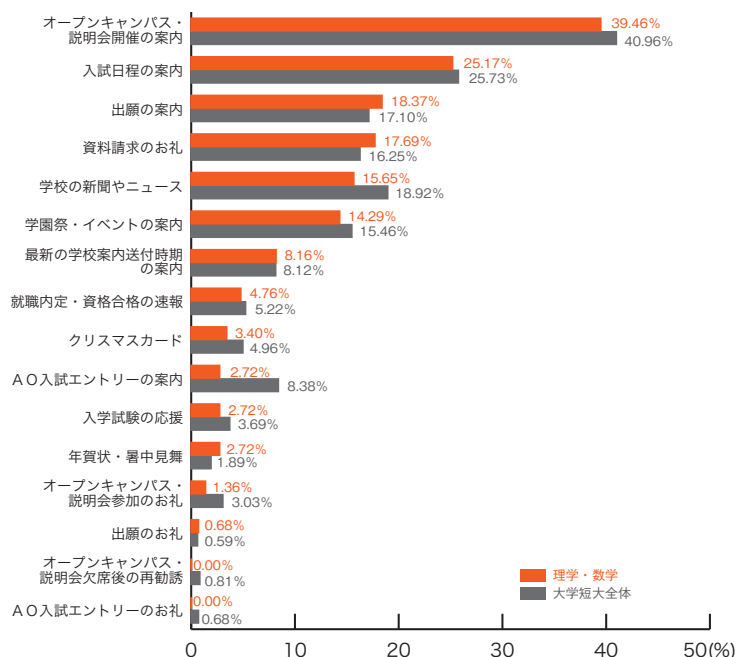

## ■地球・環境

	地球・環境	大学短大 全体
オープンキャンパス・説明会開催の案内	47.62	40.96
入試日程の案内	30.16	25.73
学校の新聞やニュース	26.98	18.92
資料請求のお礼	25.40	16.25
出願の案内	22.22	17.10
学園祭・イベントの案内	19.05	15.46
AO入試エントリーの案内	9.52	8.38
最新の学校案内送付時期の案内	7.94	8.12
就職内定・資格合格の速報	7.94	5.22
クリスマスカード	4.76	4.96
入学試験の応援	4.76	3.69
オープンキャンパス・説明会参加のお礼	3.17	3.03
オープンキャンパス・説明会欠席後の再勧誘	1.59	0.81
年賀状・暑中見舞	0.00	1.89
AO入試エントリーのお礼	0.00	0.68
出願のお礼	0.00	0.59
その他	3.17	1.17
特になし	11.11	19.37
	(%)	(%)

大学短大分野別集計

10) 郵送 DM の良い内容

■生物・農学

	生物・農学	大学短大全体
オープンキャンパス・説明会開催の案内	37.57	40.96
入試日程の案内	31.21	25.73
出願の案内	22.54	17.10
学校の新聞やニュース	18.50	18.92
学園祭・イベントの案内	13.29	15.46
資料請求のお礼	12.14	16.25
最新の学校案内送付時期の案内	5.78	8.12
A O入試エントリーの案内	5.20	8.38
入学試験の応援	4.05	3.69
就職内定・資格合格の速報	3.47	5.22
クリスマスカード	1.16	4.96
オープンキャンパス・説明会参加のお礼	1.16	3.03
年賀状・暑中見舞	1.16	1.89
オープンキャンパス・説明会欠席後の再勧誘	0.58	0.81
A O入試エントリーのお礼	0.58	0.68
出願のお礼	0.58	0.59
その他	2.31	1.17
特になし	23.70	19.37
	(%)	(%)

■理学・数学

	理学・数学	大学短大全体
オープンキャンパス・説明会開催の案内	39.46	40.96
入試日程の案内	25.17	25.73
出願の案内	18.37	17.10
資料請求のお礼	17.69	16.25
学校の新聞やニュース	15.65	18.92
学園祭・イベントの案内	14.29	15.46
最新の学校案内送付時期の案内	8.16	8.12
就職内定・資格合格の速報	4.76	5.22
クリスマスカード	3.40	4.96
A O入試エントリーの案内	2.72	8.38
入学試験の応援	2.72	3.69
年賀状・暑中見舞	2.72	1.89
オープンキャンパス・説明会参加のお礼	1.36	3.03
出願のお礼	0.68	0.59
オープンキャンパス・説明会欠席後の再勧誘	0.00	0.81
A O入試エントリーのお礼	0.00	0.68
その他	0.00	1.17
特になし	22.45	19.37
	(%)	(%)