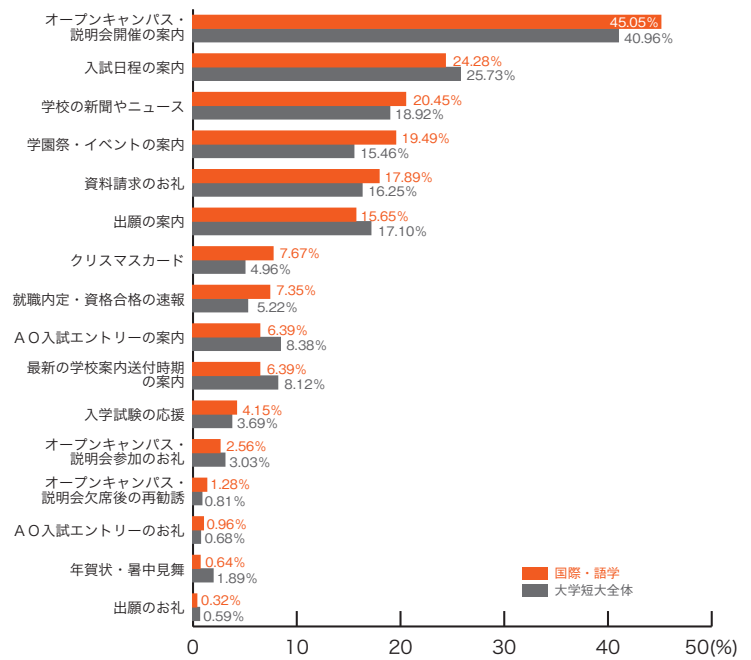

10) 郵送 DM の良い内容 大学短大分野別集計

■国際・語学

	国際・語学	大学短大全体
オープンキャンパス・説明会開催の案内	45.05	40.96
入試日程の案内	24.28	25.73
学校の新聞やニュース	20.45	18.92
学園祭・イベントの案内	19.49	15.46
資料請求のお礼	17.89	16.25
出願の案内	15.65	17.10
クリスマスカード	7.67	4.96
就職内定・資格合格の速報	7.35	5.22
A O入試エントリーの案内	6.39	8.38
最新の学校案内送付時期の案内	6.39	8.12
入学試験の応援	4.15	3.69
オープンキャンパス・説明会参加のお礼	2.56	3.03
オープンキャンパス・説明会欠席後の再勧誘	1.28	0.81
A O入試エントリーのお礼	0.96	0.68
年賀状・暑中見舞	0.64	1.89
出願のお礼	0.32	0.59
その他	0.64	1.17
特になし	15.97	19.37
	(%)	(%)