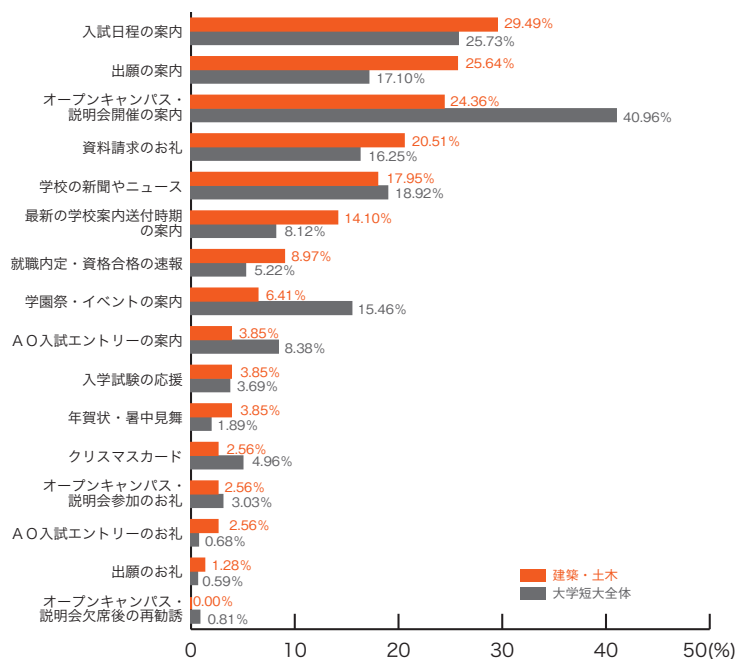

■建築・土木

	建築・土木	大学短大 全体
入試日程の案内	29.49	25.73
出願の案内	25.64	17.10
オープンキャンパス・説明会開催の案内	24.36	40.96
資料請求のお礼	20.51	16.25
学校の新聞やニュース	17.95	18.92
最新の学校案内送付時期の案内	14.10	8.12
就職内定・資格合格の速報	8.97	5.22
学園祭・イベントの案内	6.41	15.46
A O入試エントリーの案内	3.85	8.38
入学試験の応援	3.85	3.69
年賀状・暑中見舞	3.85	1.89
クリスマスカード	2.56	4.96
オープンキャンパス・説明会参加のお礼	2.56	3.03
A O入試エントリーのお礼	2.56	0.68
出願のお礼	1.28	0.59
オープンキャンパス・説明会欠席後の再勧誘	0.00	0.81
その他	2.56	1.17
特になし	23.08	19.37
	(%)	(%)