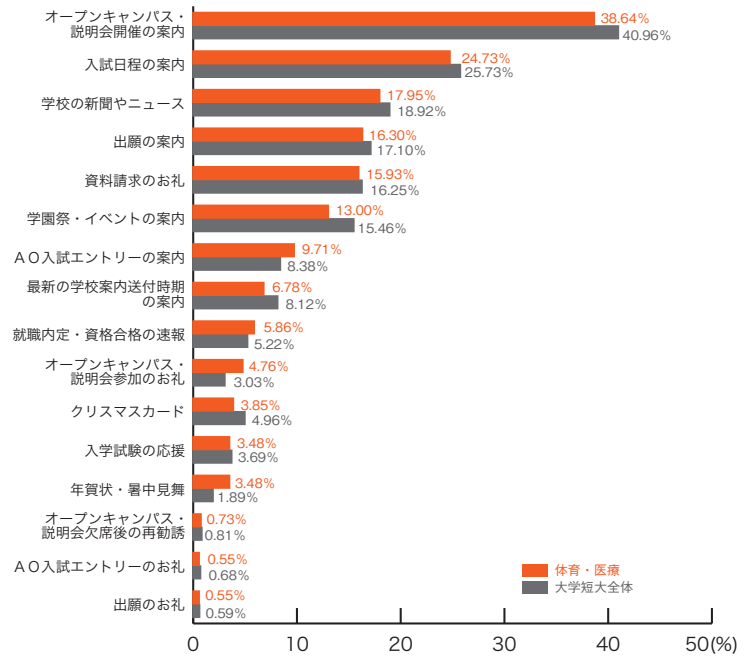

## ■国際・語学

	国際・語学	大学短大全体
オープンキャンパス・説明会開催の案内	45.05	40.96
入試日程の案内	24.28	25.73
学校の新聞やニュース	20.45	18.92
学園祭・イベントの案内	19.49	15.46
資料請求のお礼	17.89	16.25
出願の案内	15.65	17.10
クリスマスカード	7.67	4.96
就職内定・資格合格の速報	7.35	5.22
A O入試エントリーの案内	6.39	8.38
最新の学校案内送付時期の案内	6.39	8.12
入学試験の応援	4.15	3.69
オープンキャンパス・説明会参加のお礼	2.56	3.03
オープンキャンパス・説明会欠席後の再勧誘	1.28	0.81
A O入試エントリーのお礼	0.96	0.68
年賀状・暑中見舞	0.64	1.89
出願のお礼	0.32	0.59
その他	0.64	1.17
特になし	15.97	19.37
	(%)	(%)

## ■生活・家政

	生活・家政	大学短大全体
オープンキャンパス・説明会開催の案内	50.41	40.96
学園祭・イベントの案内	25.00	15.46
入試日程の案内	23.77	25.73
学校の新聞やニュース	18.85	18.92
出願の案内	15.57	17.10
資料請求のお礼	11.07	16.25
クリスマスカード	9.43	4.96
A O入試エントリーの案内	7.38	8.38
最新の学校案内送付時期の案内	4.51	8.12
オープンキャンパス・説明会参加のお礼	4.51	3.03
入学試験の応援	3.28	3.69
就職内定・資格合格の速報	2.87	5.22
年賀状・暑中見舞	2.05	1.89
オープンキャンパス・説明会欠席後の再勧誘	1.23	0.81
A O入試エントリーのお礼	0.82	0.68
出願のお礼	0.82	0.59
その他	1.64	1.17
特になし	17.62	19.37
	(%)	(%)

大学短大分野別集計

10) 郵送 DM の良い内容

■ 体育・医療

	体育・医療	大学短大全体
オープンキャンパス・説明会開催の案内	38.64	40.96
入試日程の案内	24.73	25.73
学校の新聞やニュース	17.95	18.92
出願の案内	16.30	17.10
資料請求のお礼	15.93	16.25
学園祭・イベントの案内	13.00	15.46
A O入試エントリーの案内	9.71	8.38
最新の学校案内送付時期の案内	6.78	8.12
就職内定・資格合格の速報	5.86	5.22
オープンキャンパス・説明会参加のお礼	4.76	3.03
クリスマスカード	3.85	4.96
入学試験の応援	3.48	3.69
年賀状・暑中見舞	3.48	1.89
オープンキャンパス・説明会欠席後の再勧誘	0.73	0.81
A O入試エントリーのお礼	0.55	0.68
出願のお礼	0.55	0.59
その他	1.10	1.17
特になし	20.33	19.37
	(%)	(%)