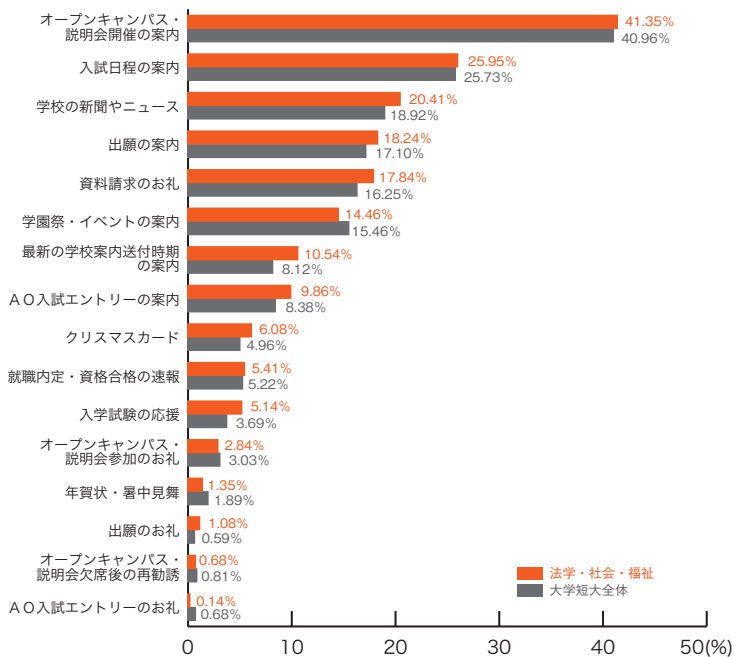

大学短大進学者調査 2011

10) 郵送 DM の良い内容 大学短大分野別集計

※複数回答のため合計が100%を上回ります。

■法学・社会・福祉

	法学 社会・福祉	大学短大 全体
オープンキャンパス・説明会開催の案内	41.35	40.96
入試日程の案内	25.95	25.73
学校の新聞やニュース	20.41	18.92
出願の案内	18.24	17.10
資料請求のお礼	17.84	16.25
学園祭・イベントの案内	14.46	15.46
最新の学校案内送付時期の案内	10.54	8.12
A O入試エントリーの案内	9.86	8.38
クリスマスカード	6.08	4.96
就職内定・資格合格の速報	5.41	5.22
入学試験の応援	5.14	3.69
オープンキャンパス・説明会参加のお礼	2.84	3.03
年賀状・暑中見舞	1.35	1.89
出願のお礼	1.08	0.59
オープンキャンパス・説明会欠席後の再勧誘	0.68	0.81
A O入試エントリーのお礼	0.14	0.68
その他	1.35	1.17
特になし	17.30	19.37
	(%)	(%)