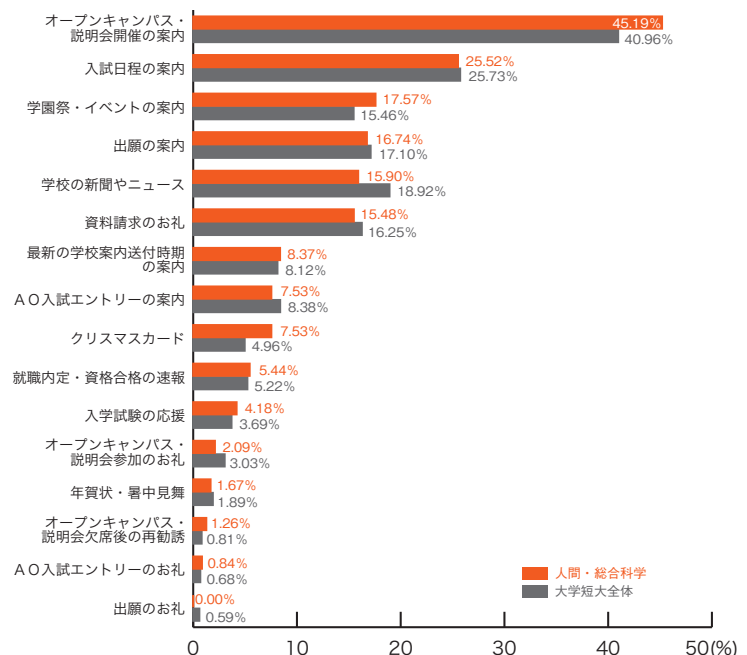

## ■生活・家政

	生活・家政	大学短大全体
オープンキャンパス・説明会開催の案内	50.41	40.96
学園祭・イベントの案内	25.00	15.46
入試日程の案内	23.77	25.73
学校の新聞やニュース	18.85	18.92
出願の案内	15.57	17.10
資料請求のお礼	11.07	16.25
クリスマスカード	9.43	4.96
A O入試エントリーの案内	7.38	8.38
最新の学校案内送付時期の案内	4.51	8.12
オープンキャンパス・説明会参加のお礼	4.51	3.03
入学試験の応援	3.28	3.69
就職内定・資格合格の速報	2.87	5.22
年賀状・暑中見舞	2.05	1.89
オープンキャンパス・説明会欠席後の再勧誘	1.23	0.81
A O入試エントリーのお礼	0.82	0.68
出願のお礼	0.82	0.59
その他	1.64	1.17
特になし	17.62	19.37
	(%)	(%)

大学短大分野別集計

10) 郵送 DM の良い内容

■ 体育・医療

	体育・医療	大学短大全体
オープンキャンパス・説明会開催の案内	38.64	40.96
入試日程の案内	24.73	25.73
学校の新聞やニュース	17.95	18.92
出願の案内	16.30	17.10
資料請求のお礼	15.93	16.25
学園祭・イベントの案内	13.00	15.46
A O入試エントリーの案内	9.71	8.38
最新の学校案内送付時期の案内	6.78	8.12
就職内定・資格合格の速報	5.86	5.22
オープンキャンパス・説明会参加のお礼	4.76	3.03
クリスマスカード	3.85	4.96
入学試験の応援	3.48	3.69
年賀状・暑中見舞	3.48	1.89
オープンキャンパス・説明会欠席後の再勧誘	0.73	0.81
A O入試エントリーのお礼	0.55	0.68
出願のお礼	0.55	0.59
その他	1.10	1.17
特になし	20.33	19.37
	(%)	(%)

■ 人間・総合科学

	人間総合科学	大学短大全体
オープンキャンパス・説明会開催の案内	45.19	40.96
入試日程の案内	25.52	25.73
学園祭・イベントの案内	17.57	15.46
出願の案内	16.74	17.10
学校の新聞やニュース	15.90	18.92
資料請求のお礼	15.48	16.25
最新の学校案内送付時期の案内	8.37	8.12
A O入試エントリーの案内	7.53	8.38
クリスマスカード	7.53	4.96
就職内定・資格合格の速報	5.44	5.22
入学試験の応援	4.18	3.69
オープンキャンパス・説明会参加のお礼	2.09	3.03
年賀状・暑中見舞	1.67	1.89
オープンキャンパス・説明会欠席後の再勧誘	1.26	0.81
A O入試エントリーのお礼	0.84	0.68
出願のお礼	0.00	0.59
その他	0.84	1.17
特になし	14.23	19.37
	(%)	(%)