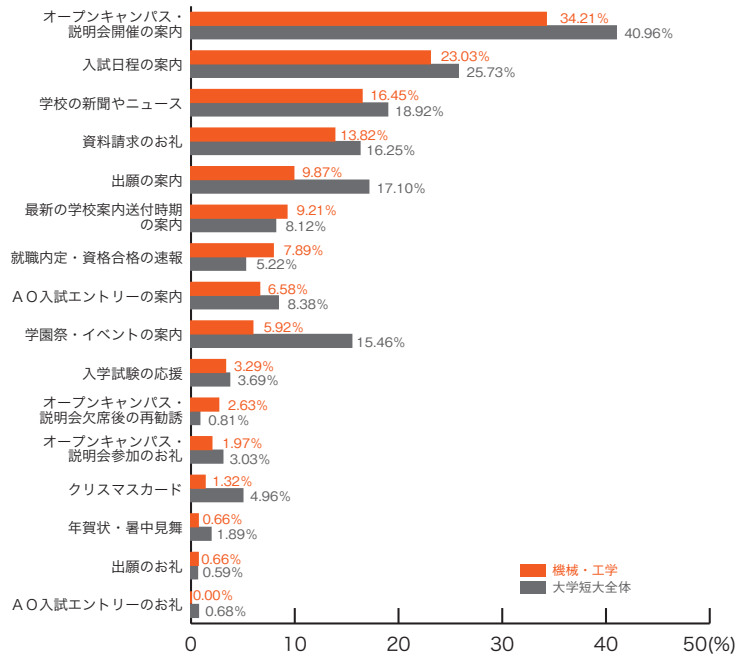

10) 郵送 DM の良い内容 大学短大分野別集計

■機械・工学

	機械・工学	大学短大 全体
オープンキャンパス・説明会開催の案内	34.21	40.96
入試日程の案内	23.03	25.73
学校の新聞やニュース	16.45	18.92
資料請求のお礼	13.82	16.25
出願の案内	9.87	17.10
最新の学校案内送付時期の案内	9.21	8.12
就職内定・資格合格の速報	7.89	5.22
A O入試エントリーの案内	6.58	8.38
学園祭・イベントの案内	5.92	15.46
入学試験の応援	3.29	3.69
オープンキャンパス・説明会欠席後の再勧誘	2.63	0.81
オープンキャンパス・説明会参加のお礼	1.97	3.03
クリスマスカード	1.32	4.96
年賀状・暑中見舞	0.66	1.89
出願のお礼	0.66	0.59
A O入試エントリーのお礼	0.00	0.68
その他	2.63	1.17
特になし	28.95	19.37
	(%)	(%)