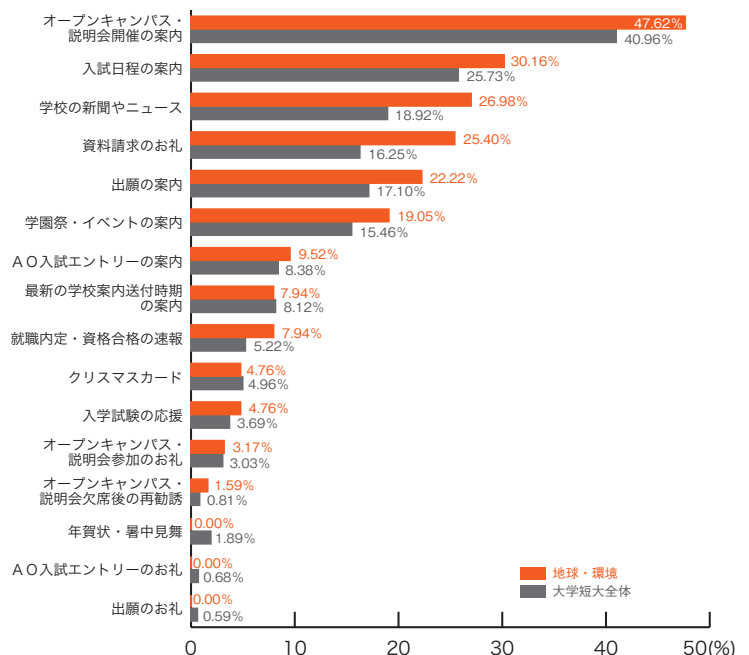

■地球・環境

	地球・環境	大学短大 全体
オープンキャンパス・説明会開催の案内	47.62	40.96
入試日程の案内	30.16	25.73
学校の新聞やニュース	26.98	18.92
資料請求のお礼	25.40	16.25
出願の案内	22.22	17.10
学園祭・イベントの案内	19.05	15.46
AO入試エントリーの案内	9.52	8.38
最新の学校案内送付時期の案内	7.94	8.12
就職内定・資格合格の速報	7.94	5.22
クリスマスカード	4.76	4.96
入学試験の応援	4.76	3.69
オープンキャンパス・説明会参加のお礼	3.17	3.03
オープンキャンパス・説明会欠席後の再勧誘	1.59	0.81
年賀状・暑中見舞	0.00	1.89
AO入試エントリーのお礼	0.00	0.68
出願のお礼	0.00	0.59
その他	3.17	1.17
特になし	11.11	19.37
	(%)	(%)