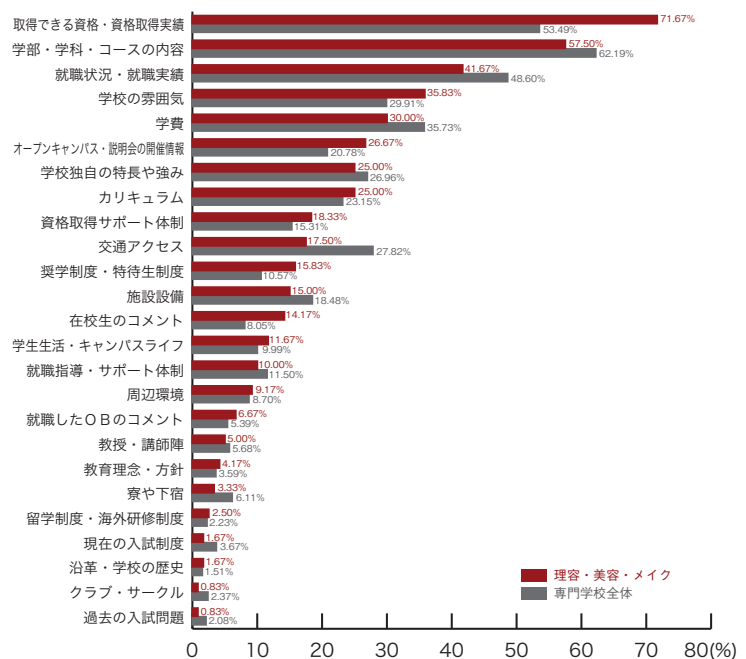

(%) (%)

■自動車・航空技術

	自動車 航空技術	専門学校 全体
取得できる資格・資格取得実績	65.08	53.49
就職状況・就職実績	65.08	48.60
学部・学科・コースの内容	52.38	62.19
交通アクセス	28.57	27.82
学費	26.98	35.73
資格取得サポート体制	26.98	15.31
学校独自の特長や強み	23.81	26.96
オープンキャンパス・説明会の開催情報	20.63	20.78
施設設備	17.46	18.48
就職指導・サポート体制	17.46	11.50
学校の雰囲気	15.87	29.91
寮や下宿	11.11	6.11
就職したOBのコメント	11.11	5.39
カリキュラム	9.52	23.15
奨学制度・特待生制度	7.94	10.57
現在の入試制度	7.94	3.67
教授・講師陣	4.76	5.68
学生生活・キャンパスライフ	3.17	9.99
過去の入試問題	3.17	2.08
周辺環境	1.59	8.70
在校生のコメント	1.59	8.05
クラブ・サークル	1.59	2.37
沿革・学校の歴史	1.59	1.51
教育理念・方針	0.00	3.59
留学制度・海外研修制度	0.00	2.23
その他	1.59	1.58

(%) (%)

専門学校ジャンル別集計

8) パンフレットで着目したポイント

パンフレット

■動物・植物・フラワー

	動物・植物 フラワー	専門学校 全体
学部・学科・コースの内容	79.63	62.19
取得できる資格・資格取得実績	61.11	53.49
就職状況・就職実績	53.70	48.60
学費	35.19	35.73
学校の雰囲気	31.48	29.91
オープンキャンパス・説明会の開催情報	29.63	20.78
交通アクセス	24.07	27.82
学生生活・キャンパスライフ	24.07	9.99
カリキュラム	20.37	23.15
学校独自の特長や強み	16.67	26.96
施設設備	16.67	18.48
資格取得サポート体制	12.96	15.31
周辺環境	9.26	8.70
奨学制度・特待生制度	7.41	10.57
在校生のコメント	7.41	8.05
就職指導・サポート体制	5.56	11.50
寮や下宿	3.70	6.11
教授・講師陣	1.85	5.68
教育理念・方針	1.85	3.59
留学制度・海外研修制度	1.85	2.23
就職したOBのコメント	0.00	5.39
現在の入試制度	0.00	3.67
クラブ・サークル	0.00	2.37
過去の入試問題	0.00	2.08
沿革・学校の歴史	0.00	1.51
その他	0.00	1.58
	(%)	(%)

■理容・美容・メイク

	理容・美容 メイク	専門学校 全体
取得できる資格・資格取得実績	71.67	53.49
学部・学科・コースの内容	57.50	62.19
就職状況・就職実績	41.67	48.60
学費	35.83	29.91
学校の雰囲気	30.00	35.73
オープンキャンパス・説明会の開催情報	26.67	20.78
学校独自の特長や強み	25.00	26.96
カリキュラム	25.00	23.15
資格取得サポート体制	18.33	15.31
交通アクセス	17.50	27.82
奨学制度・特待生制度	15.83	10.57
施設設備	15.00	18.48
在校生のコメント	14.17	8.05
学生生活・キャンパスライフ	11.67	9.99
就職指導・サポート体制	10.00	11.50
周辺環境	9.17	8.70
就職したOBのコメント	6.67	5.39
教授・講師陣	5.00	5.68
教育理念・方針	4.17	3.59
寮や下宿	3.33	6.11
留学制度・海外研修制度	2.50	2.23
現在の入試制度	1.67	3.67
沿革・学校の歴史	1.67	1.51
クラブ・サークル	0.83	2.37
過去の入試問題	0.83	2.08
その他	0.00	1.58
	(%)	(%)