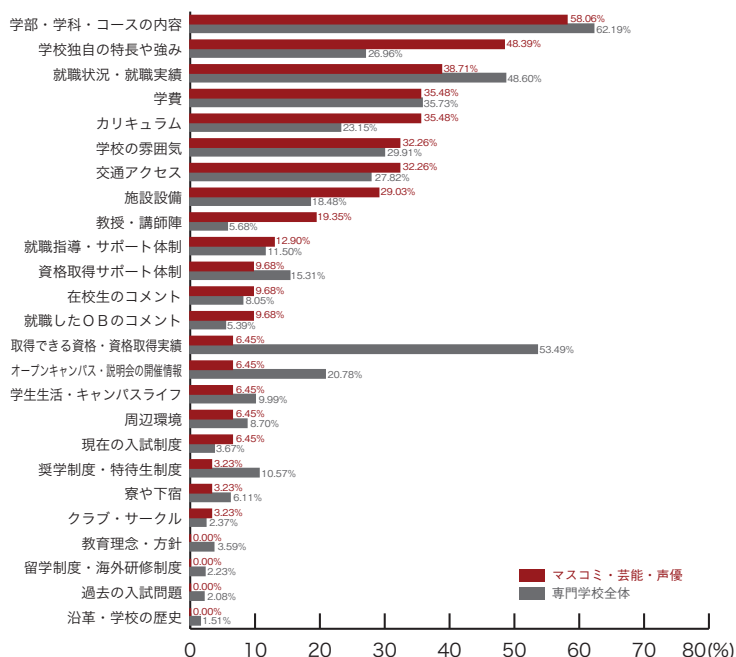

■マスコミ・芸能・声優

	マスコミ 芸能・声優	専門学校 全体
学部・学科・コースの内容	58.06	62.19
学校独自の特長や強み	48.39	26.96
就職状況・就職実績	38.71	48.60
学費	35.48	35.73
カリキュラム	35.48	23.15
学校の雰囲気	32.26	29.91
交通アクセス	32.26	27.82
施設設備	29.03	18.48
教授・講師陣	19.35	5.68
就職指導・サポート体制	12.90	11.50
資格取得サポート体制	9.68	15.31
在校生のコメント	9.68	8.05
就職したOBのコメント	9.68	5.39
取得できる資格・資格取得実績	6.45	53.49
オープンキャンパス・説明会の開催情報	6.45	20.78
学生生活・キャンパスライフ	6.45	9.99
周辺環境	6.45	8.70
現在の入試制度	6.45	3.67
奨学制度・特待生制度	3.23	10.57
寮や下宿	3.23	6.11
クラブ・サークル	3.23	2.37
教育理念・方針	0.00	3.59
留学制度・海外研修制度	0.00	2.23
過去の入試問題	0.00	2.08
沿革・学校の歴史	0.00	1.51
その他	0.00	1.58

(%) (%)