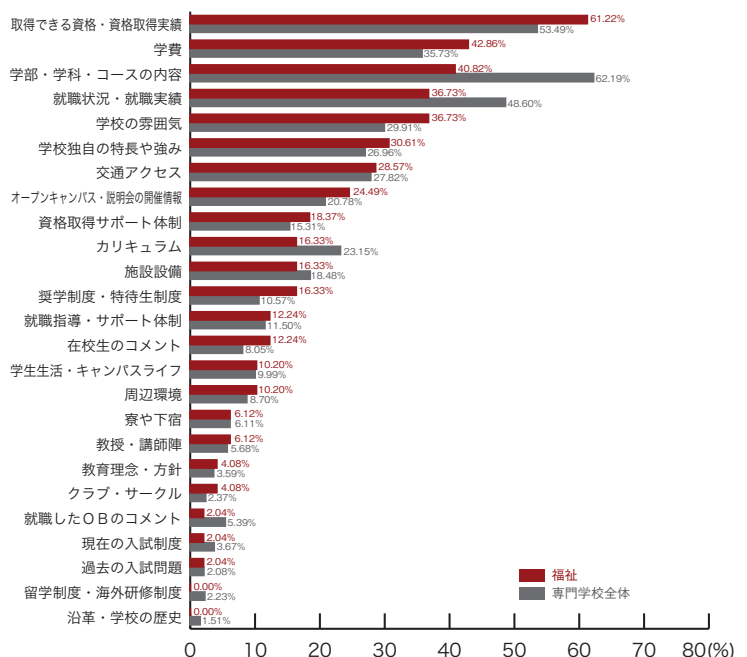

■理容・美容・メイク

	理容・美容 メイク	専門学校 全体
取得できる資格・資格取得実績	71.67	53.49
学部・学科・コースの内容	57.50	62.19
就職状況・就職実績	41.67	48.60
学費	35.83	29.91
学校の雰囲気	30.00	35.73
オープンキャンパス・説明会の開催情報	26.67	20.78
学校独自の特長や強み	25.00	26.96
カリキュラム	25.00	23.15
資格取得サポート体制	18.33	15.31
交通アクセス	17.50	27.82
奨学制度・特待生制度	15.83	10.57
施設設備	15.00	18.48
在校生のコメント	14.17	8.05
学生生活・キャンパスライフ	11.67	9.99
就職指導・サポート体制	10.00	11.50
周辺環境	9.17	8.70
就職したOBのコメント	6.67	5.39
教授・講師陣	5.00	5.68
教育理念・方針	4.17	3.59
寮や下宿	3.33	6.11
留学制度・海外研修制度	2.50	2.23
現在の入試制度	1.67	3.67
沿革・学校の歴史	1.67	1.51
クラブ・サークル	0.83	2.37
過去の入試問題	0.83	2.08
その他	0.00	1.58
	(%)	(%)

8) パンフレットで着目したポイント 専門学校ジャンル別集計

■保育・教育

	専門学校 保育・教育 全体	専門学校 全体
取得できる資格・資格取得実績	76.32	53.49
学部・学科・コースの内容	60.53	62.19
就職状況・就職実績	57.89	48.60
学費	36.84	35.73
交通アクセス	36.84	27.82
学校の雰囲気	31.58	29.91
カリキュラム	18.42	23.15
オープンキャンパス・説明会の開催情報	15.79	20.78
資格取得サポート体制	15.79	15.31
学校独自の特長や強み	13.16	26.96
施設設備	13.16	18.48
学生生活・キャンパスライフ	13.16	9.99
周辺環境	7.89	8.70
就職指導・サポート体制	5.26	11.50
就職したOBのコメント	5.26	5.39
教育理念・方針	5.26	3.59
奨学制度・特待生制度	2.63	10.57
在校生のコメント	2.63	8.05
寮や下宿	2.63	6.11
現在の入試制度	2.63	3.67
沿革・学校の歴史	2.63	1.51
教授・講師陣	0.00	5.68
クラブ・サークル	0.00	2.37
留学制度・海外研修制度	0.00	2.23
過去の入試問題	0.00	2.08
その他	0.00	1.58
	(%)	(%)

■福祉

	専門学校 福祉 全体	専門学校 全体
取得できる資格・資格取得実績	61.22	53.49
学費	42.86	35.73
学部・学科・コースの内容	40.82	62.19
就職状況・就職実績	36.73	48.60
学校の雰囲気	36.73	29.91
学校独自の特長や強み	30.61	26.96
交通アクセス	28.57	27.82
オープンキャンパス・説明会の開催情報	24.49	20.78
資格取得サポート体制	18.37	15.31
カリキュラム	16.33	23.15
施設設備	16.33	18.48
奨学制度・特待生制度	16.33	10.57
就職指導・サポート体制	12.24	11.50
在校生のコメント	12.24	8.05
学生生活・キャンパスライフ	10.20	9.99
周辺環境	10.20	8.70
寮や下宿	6.12	6.11
教授・講師陣	6.12	5.68
教育理念・方針	4.08	3.59
クラブ・サークル	4.08	2.37
就職したOBのコメント	2.04	5.39
現在の入試制度	2.04	3.67
過去の入試問題	2.04	2.08
留学制度・海外研修制度	0.00	2.23
沿革・学校の歴史	0.00	1.51
その他	4.08	1.58
	(%)	(%)