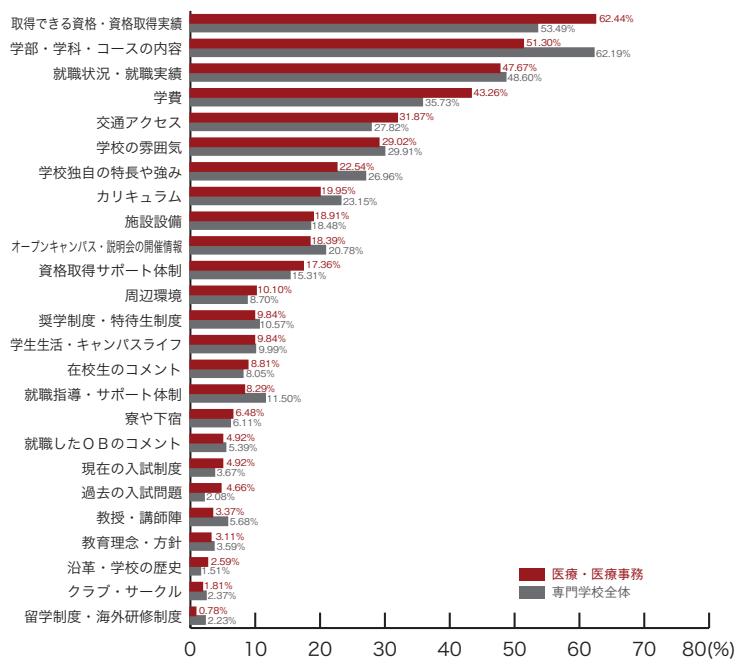

8) パンフレットで着目したポイント 専門学校ジャンル別集計

■保育・教育

	専門学校 保育・教育 全体	専門学校 全体
取得できる資格・資格取得実績	76.32	53.49
学部・学科・コースの内容	60.53	62.19
就職状況・就職実績	57.89	48.60
学費	36.84	35.73
交通アクセス	36.84	27.82
学校の雰囲気	31.58	29.91
カリキュラム	18.42	23.15
オープンキャンパス・説明会の開催情報	15.79	20.78
資格取得サポート体制	15.79	15.31
学校独自の特長や強み	13.16	26.96
施設設備	13.16	18.48
学生生活・キャンパスライフ	13.16	9.99
周辺環境	7.89	8.70
就職指導・サポート体制	5.26	11.50
就職したOBのコメント	5.26	5.39
教育理念・方針	5.26	3.59
奨学制度・特待生制度	2.63	10.57
在校生のコメント	2.63	8.05
寮や下宿	2.63	6.11
現在の入試制度	2.63	3.67
沿革・学校の歴史	2.63	1.51
教授・講師陣	0.00	5.68
クラブ・サークル	0.00	2.37
留学制度・海外研修制度	0.00	2.23
過去の入試問題	0.00	2.08
その他	0.00	1.58
	(%)	(%)

■福祉

	専門学校 福祉 全体	専門学校 全体
取得できる資格・資格取得実績	61.22	53.49
学費	42.86	35.73
学部・学科・コースの内容	40.82	62.19
就職状況・就職実績	36.73	48.60
学校の雰囲気	36.73	29.91
学校独自の特長や強み	30.61	26.96
交通アクセス	28.57	27.82
オープンキャンパス・説明会の開催情報	24.49	20.78
資格取得サポート体制	18.37	15.31
カリキュラム	16.33	23.15
施設設備	16.33	18.48
奨学制度・特待生制度	16.33	10.57
就職指導・サポート体制	12.24	11.50
在校生のコメント	12.24	8.05
学生生活・キャンパスライフ	10.20	9.99
周辺環境	10.20	8.70
寮や下宿	6.12	6.11
教授・講師陣	6.12	5.68
教育理念・方針	4.08	3.59
クラブ・サークル	4.08	2.37
就職したOBのコメント	2.04	5.39
現在の入試制度	2.04	3.67
過去の入試問題	2.04	2.08
留学制度・海外研修制度	0.00	2.23
沿革・学校の歴史	0.00	1.51
その他	4.08	1.58
	(%)	(%)

専門学校ジャンル別集計

8) パンフレットで着目したポイント

■医療・医療事務

	医療 医療事務	専門学校 全体
取得できる資格・資格取得実績	62.44	53.49
学部・学科・コースの内容	51.30	62.19
就職状況・就職実績	47.67	48.60
学費	43.26	35.73
交通アクセス	31.87	27.82
学校の雰囲気	29.02	29.91
学校独自の特長や強み	22.54	26.96
カリキュラム	19.95	23.15
施設設備	18.91	18.48
オープンキャンパス・説明会の開催情報	18.39	20.78
資格取得サポート体制	17.36	15.31
周辺環境	10.10	8.70
奨学制度・特待生制度	9.84	10.57
学生生活・キャンパスライフ	9.84	9.99
在校生のコメント	8.81	8.05
就職指導・サポート体制	8.29	11.50
寮や下宿	6.48	6.11
就職したOBのコメント	4.92	5.39
現在の入試制度	4.92	3.67
過去の入試問題	4.66	2.08
教授・講師陣	3.37	5.68
教育理念・方針	3.11	3.59
沿革・学校の歴史	2.59	1.51
クラブ・サークル	1.81	2.37
留学制度・海外研修制度	0.78	2.23
その他	1.04	1.58
	(%)	(%)