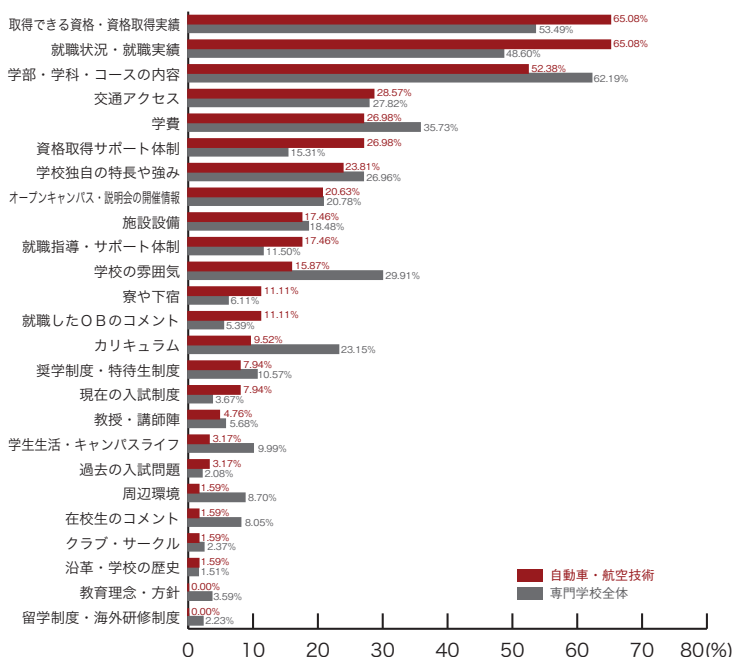

■自動車・航空技術

	自動車 航空技術	専門学校 全体
取得できる資格・資格取得実績	65.08	53.49
就職状況・就職実績	65.08	48.60
学部・学科・コースの内容	52.38	62.19
交通アクセス	28.57	27.82
学費	26.98	35.73
資格取得サポート体制	26.98	15.31
学校独自の特長や強み	23.81	26.96
オープンキャンパス・説明会の開催情報	20.63	20.78
施設設備	17.46	18.48
就職指導・サポート体制	17.46	11.50
学校の雰囲気	15.87	29.91
寮や下宿	11.11	6.11
就職したOBのコメント	11.11	5.39
カリキュラム	9.52	23.15
奨学制度・特待生制度	7.94	10.57
現在の入試制度	7.94	3.67
教授・講師陣	4.76	5.68
学生生活・キャンパスライフ	3.17	9.99
過去の入試問題	3.17	2.08
周辺環境	1.59	8.70
在校生のコメント	1.59	8.05
クラブ・サークル	1.59	2.37
沿革・学校の歴史	1.59	1.51
教育理念・方針	0.00	3.59
留学制度・海外研修制度	0.00	2.23
その他	1.59	1.58

(%) (%)