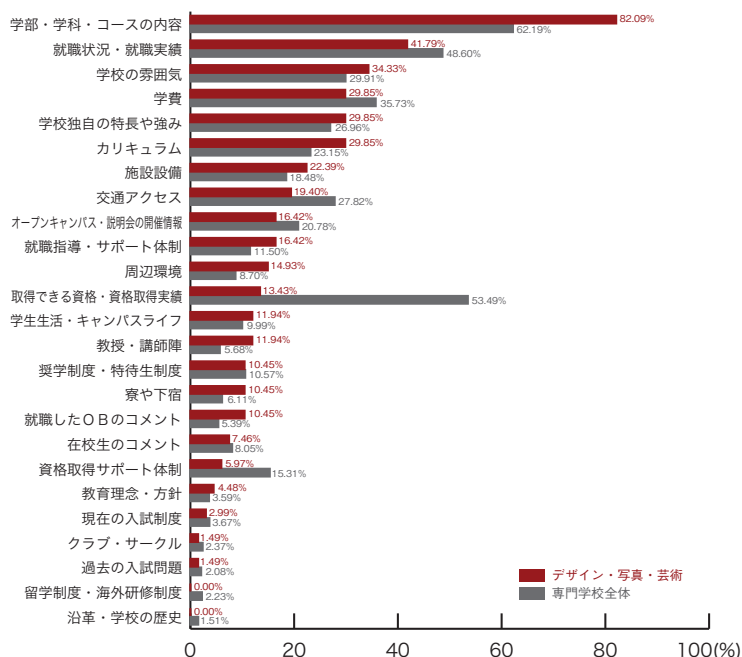

■デザイン・写真・芸術

	デザイン 写真・芸術	専門学校 全体
学部・学科・コースの内容	82.09	62.19
就職状況・就職実績	41.79	48.60
学校の雰囲気	34.33	29.91
学費	29.85	35.73
学校独自の特長や強み	29.85	26.96
カリキュラム	29.85	23.15
施設設備	22.39	18.48
交通アクセス	19.40	27.82
オープンキャンパス・説明会の開催情報	16.42	20.78
就職指導・サポート体制	16.42	11.50
周辺環境	14.93	8.70
取得できる資格・資格取得実績	13.43	53.49
学生生活・キャンパスライフ	11.94	9.99
教授・講師陣	11.94	5.68
奨学制度・特待生制度	10.45	10.57
寮や下宿	10.45	6.11
就職したOBのコメント	10.45	5.39
在校生のコメント	7.46	8.05
資格取得サポート体制	5.97	15.31
教育理念・方針	4.48	3.59
現在の入試制度	2.99	3.67
クラブ・サークル	1.49	2.37
過去の入試問題	1.49	2.08
留学制度・海外研修制度	0.00	2.23
沿革・学校の歴史	0.00	1.51
その他	1.49	1.58
	(%)	(%)