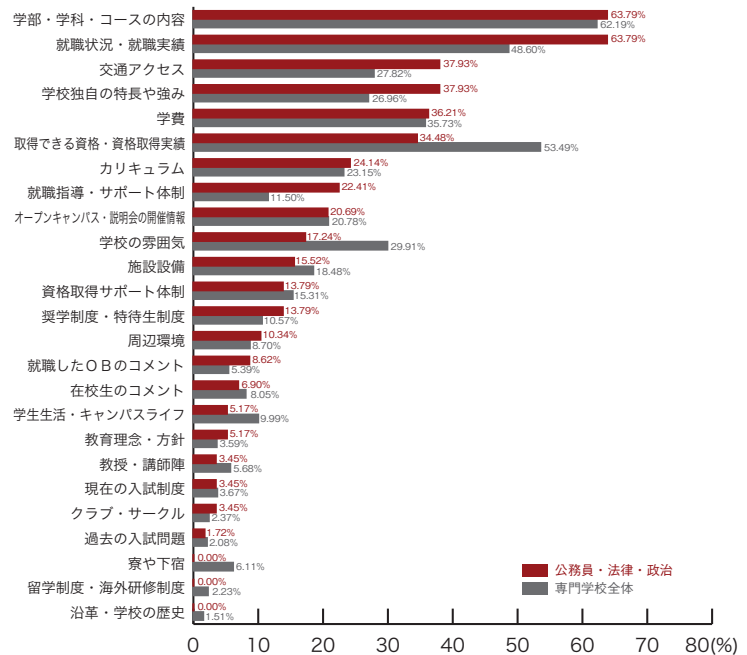

専門学校進学者調査 2011

8) パンフレットで着目したポイント 専門学校ジャンル別集計

※複数回答のため合計が100%を上回ります。

■公務員・法律・政治

	公務員 法律・政治	専門学校 全体
学部・学科・コースの内容	63.79	62.19
就職状況・就職実績	63.79	48.60
交通アクセス	37.93	27.82
学校独自の特長や強み	37.93	26.96
学費	36.21	35.73
取得できる資格・資格取得実績	34.48	53.49
カリキュラム	24.14	23.15
就職指導・サポート体制	22.41	11.50
オープンキャンパス・説明会の開催情報	20.69	20.78
学校の雰囲気	17.24	29.91
施設設備	15.52	18.48
資格取得サポート体制	13.79	15.31
奨学制度・特待生制度	13.79	10.57
周辺環境	10.34	8.70
就職したOBのコメント	8.62	5.39
在校生のコメント	6.90	8.05
学生生活・キャンパスライフ	5.17	9.99
教育理念・方針	5.17	3.59
教授・講師陣	3.45	5.68
現在の入試制度	3.45	3.67
クラブ・サークル	3.45	2.37
過去の入試問題	1.72	2.08
寮や下宿	0.00	6.11
留学制度・海外研修制度	0.00	2.23
沿革・学校の歴史	0.00	1.51
その他	1.72	1.58
	(%)	(%)

■ビジネス

	ビジネス	専門学校 全体
就職状況・就職実績	69.44	48.60
学部・学科・コースの内容	66.67	62.19
取得できる資格・資格取得実績	63.89	53.49
学費	41.67	35.73
交通アクセス	33.33	27.82
資格取得サポート体制	30.56	15.31
学校独自の特長や強み	27.78	26.96
学校の雰囲気	22.22	29.91
カリキュラム	19.44	23.15
就職指導・サポート体制	19.44	11.50
奨学制度・特待生制度	13.89	10.57
オープンキャンパス・説明会の開催情報	11.11	20.78
施設設備	11.11	18.48
学生生活・キャンパスライフ	5.56	9.99
寮や下宿	5.56	6.11
クラブ・サークル	5.56	2.37
過去の入試問題	2.78	2.08
周辺環境	0.00	8.70
在校生のコメント	0.00	8.05
教授・講師陣	0.00	5.68
就職したOBのコメント	0.00	5.39
現在の入試制度	0.00	3.67
教育理念・方針	0.00	3.59
留学制度・海外研修制度	0.00	2.23
沿革・学校の歴史	0.00	1.51
その他	0.00	1.58
	(%)	(%)

パンフレット

8) パンフレットで着目したポイント 専門学校ジャンル別集計

■旅行・観光・ホテル・エアライン

	旅行・観光 ホテル・エアライン	専門学校 全体
学部・学科・コースの内容	73.68	62.19
就職状況・就職実績	64.47	48.60
取得できる資格・資格取得実績	46.05	53.49
学費	44.74	35.73
学校独自の特長や強み	34.21	26.96
学校の雰囲気	32.89	29.91
カリキュラム	23.68	23.15
交通アクセス	21.05	27.82
オープンキャンパス・説明会の開催情報	18.42	20.78
在校生のコメント	17.11	8.05
施設設備	14.47	18.48
学生生活・キャンパスライフ	11.84	9.99
就職指導・サポート体制	10.53	11.50
奨学制度・特待生制度	9.21	10.57
寮や下宿	9.21	6.11
資格取得サポート体制	7.89	15.31
周辺環境	7.89	8.70
就職したOBのコメント	6.58	5.39
留学制度・海外研修制度	6.58	2.23
教授・講師陣	3.95	5.68
教育理念・方針	3.95	3.59
現在の入試制度	2.63	3.67
クラブ・サークル	2.63	2.37
過去の入試問題	1.32	2.08
沿革・学校の歴史	1.32	1.51
その他	0.00	1.58