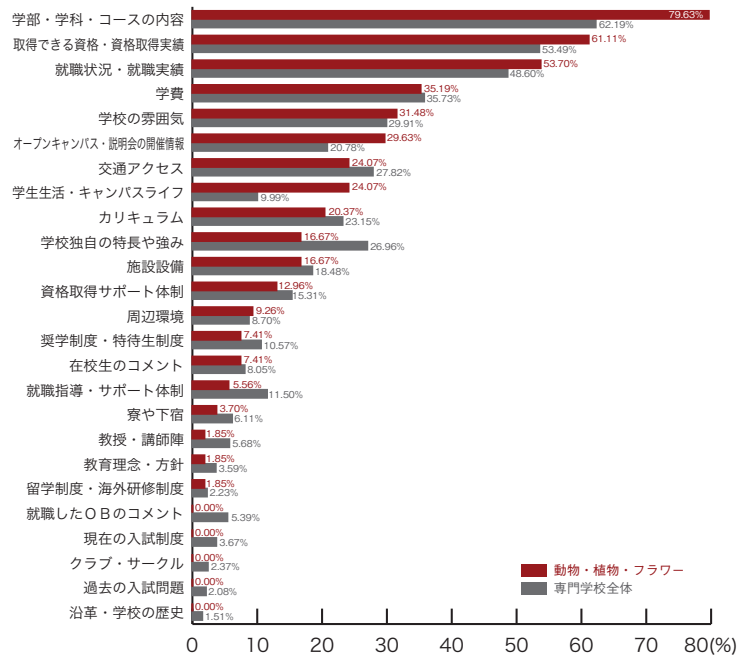

(%) (%)

■自動車・航空技術

	自動車 航空技術	専門学校 全体
取得できる資格・資格取得実績	65.08	53.49
就職状況・就職実績	65.08	48.60
学部・学科・コースの内容	52.38	62.19
交通アクセス	28.57	27.82
学費	26.98	35.73
資格取得サポート体制	26.98	15.31
学校独自の特長や強み	23.81	26.96
オープンキャンパス・説明会の開催情報	20.63	20.78
施設設備	17.46	18.48
就職指導・サポート体制	17.46	11.50
学校の雰囲気	15.87	29.91
寮や下宿	11.11	6.11
就職したOBのコメント	11.11	5.39
カリキュラム	9.52	23.15
奨学制度・特待生制度	7.94	10.57
現在の入試制度	7.94	3.67
教授・講師陣	4.76	5.68
学生生活・キャンパスライフ	3.17	9.99
過去の入試問題	3.17	2.08
周辺環境	1.59	8.70
在校生のコメント	1.59	8.05
クラブ・サークル	1.59	2.37
沿革・学校の歴史	1.59	1.51
教育理念・方針	0.00	3.59
留学制度・海外研修制度	0.00	2.23
その他	1.59	1.58

(%) (%)

専門学校ジャンル別集計

8) パンフレットで着目したポイント

パンフレット

■動物・植物・フラワー

	動物・植物 フラワー	専門学校 全体
学部・学科・コースの内容	79.63	62.19
取得できる資格・資格取得実績	61.11	53.49
就職状況・就職実績	53.70	48.60
学費	35.19	35.73
学校の雰囲気	31.48	29.91
オープンキャンパス・説明会の開催情報	29.63	20.78
交通アクセス	24.07	27.82
学生生活・キャンパスライフ	24.07	9.99
カリキュラム	20.37	23.15
学校独自の特長や強み	16.67	26.96
施設設備	16.67	18.48
資格取得サポート体制	12.96	15.31
周辺環境	9.26	8.70
奨学制度・特待生制度	7.41	10.57
在校生のコメント	7.41	8.05
就職指導・サポート体制	5.56	11.50
寮や下宿	3.70	6.11
教授・講師陣	1.85	5.68
教育理念・方針	1.85	3.59
留学制度・海外研修制度	1.85	2.23
就職したOBのコメント	0.00	5.39
現在の入試制度	0.00	3.67
クラブ・サークル	0.00	2.37
過去の入試問題	0.00	2.08
沿革・学校の歴史	0.00	1.51
その他	0.00	1.58
	(%)	(%)

■理容・美容・メイク

	理容・美容 メイク	専門学校 全体
取得できる資格・資格取得実績	71.67	53.49
学部・学科・コースの内容	57.50	62.19
就職状況・就職実績	41.67	48.60
学費	35.83	29.91
学校の雰囲気	30.00	35.73
オープンキャンパス・説明会の開催情報	26.67	20.78
学校独自の特長や強み	25.00	26.96
カリキュラム	25.00	23.15
資格取得サポート体制	18.33	15.31
交通アクセス	17.50	27.82
奨学制度・特待生制度	15.83	10.57
施設設備	15.00	18.48
在校生のコメント	14.17	8.05
学生生活・キャンパスライフ	11.67	9.99
就職指導・サポート体制	10.00	11.50
周辺環境	9.17	8.70
就職したOBのコメント	6.67	5.39
教授・講師陣	5.00	5.68
教育理念・方針	4.17	3.59
寮や下宿	3.33	6.11
留学制度・海外研修制度	2.50	2.23
現在の入試制度	1.67	3.67
沿革・学校の歴史	1.67	1.51
クラブ・サークル	0.83	2.37
過去の入試問題	0.83	2.08
その他	0.00	1.58
	(%)	(%)