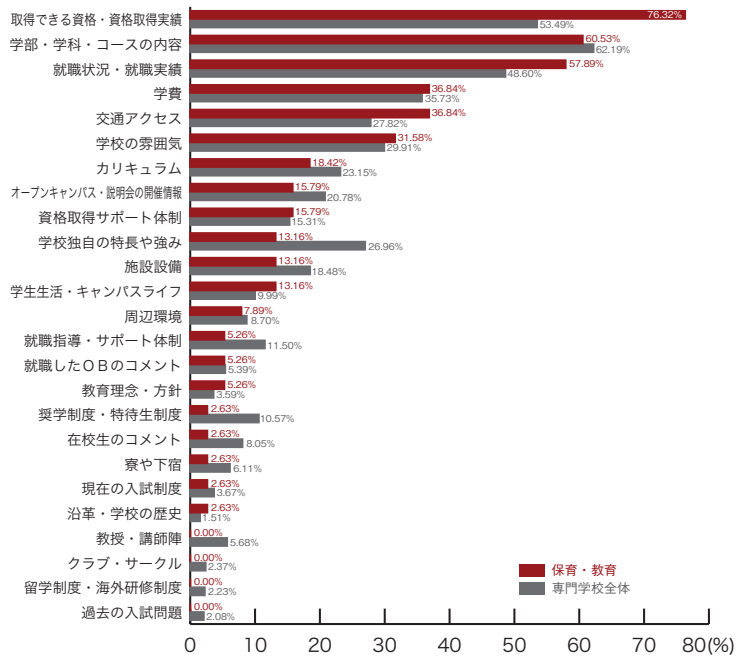

(%) (%)

専門学校ジャンル別集計

8) パンフレットで着目したポイント

パンフレット

■動物・植物・フラワー

	動物・植物 フラワー	専門学校 全体
学部・学科・コースの内容	79.63	62.19
取得できる資格・資格取得実績	61.11	53.49
就職状況・就職実績	53.70	48.60
学費	35.19	35.73
学校の雰囲気	31.48	29.91
オープンキャンパス・説明会の開催情報	29.63	20.78
交通アクセス	24.07	27.82
学生生活・キャンパスライフ	24.07	9.99
カリキュラム	20.37	23.15
学校独自の特長や強み	16.67	26.96
施設設備	16.67	18.48
資格取得サポート体制	12.96	15.31
周辺環境	9.26	8.70
奨学制度・特待生制度	7.41	10.57
在校生のコメント	7.41	8.05
就職指導・サポート体制	5.56	11.50
寮や下宿	3.70	6.11
教授・講師陣	1.85	5.68
教育理念・方針	1.85	3.59
留学制度・海外研修制度	1.85	2.23
就職したOBのコメント	0.00	5.39
現在の入試制度	0.00	3.67
クラブ・サークル	0.00	2.37
過去の入試問題	0.00	2.08
沿革・学校の歴史	0.00	1.51
その他	0.00	1.58
	(%)	(%)

■理容・美容・メイク

	理容・美容 メイク	専門学校 全体
取得できる資格・資格取得実績	71.67	53.49
学部・学科・コースの内容	57.50	62.19
就職状況・就職実績	41.67	48.60
学費	35.83	29.91
学校の雰囲気	30.00	35.73
オープンキャンパス・説明会の開催情報	26.67	20.78
学校独自の特長や強み	25.00	26.96
カリキュラム	25.00	23.15
資格取得サポート体制	18.33	15.31
交通アクセス	17.50	27.82
奨学制度・特待生制度	15.83	10.57
施設設備	15.00	18.48
在校生のコメント	14.17	8.05
学生生活・キャンパスライフ	11.67	9.99
就職指導・サポート体制	10.00	11.50
周辺環境	9.17	8.70
就職したOBのコメント	6.67	5.39
教授・講師陣	5.00	5.68
教育理念・方針	4.17	3.59
寮や下宿	3.33	6.11
留学制度・海外研修制度	2.50	2.23
現在の入試制度	1.67	3.67
沿革・学校の歴史	1.67	1.51
クラブ・サークル	0.83	2.37
過去の入試問題	0.83	2.08
その他	0.00	1.58
	(%)	(%)

8) パンフレットで着目したポイント 専門学校ジャンル別集計

■保育・教育

	専門学校 保育・教育 全体	専門学校 全体
取得できる資格・資格取得実績	76.32	53.49
学部・学科・コースの内容	60.53	62.19
就職状況・就職実績	57.89	48.60
学費	36.84	35.73
交通アクセス	36.84	27.82
学校の雰囲気	31.58	29.91
カリキュラム	18.42	23.15
オープンキャンパス・説明会の開催情報	15.79	20.78
資格取得サポート体制	15.79	15.31
学校独自の特長や強み	13.16	26.96
施設設備	13.16	18.48
学生生活・キャンパスライフ	13.16	9.99
周辺環境	7.89	8.70
就職指導・サポート体制	5.26	11.50
就職したOBのコメント	5.26	5.39
教育理念・方針	5.26	3.59
奨学制度・特待生制度	2.63	10.57
在校生のコメント	2.63	8.05
寮や下宿	2.63	6.11
現在の入試制度	2.63	3.67
沿革・学校の歴史	2.63	1.51
教授・講師陣	0.00	5.68
クラブ・サークル	0.00	2.37
留学制度・海外研修制度	0.00	2.23
過去の入試問題	0.00	2.08
その他	0.00	1.58
	(%)	(%)