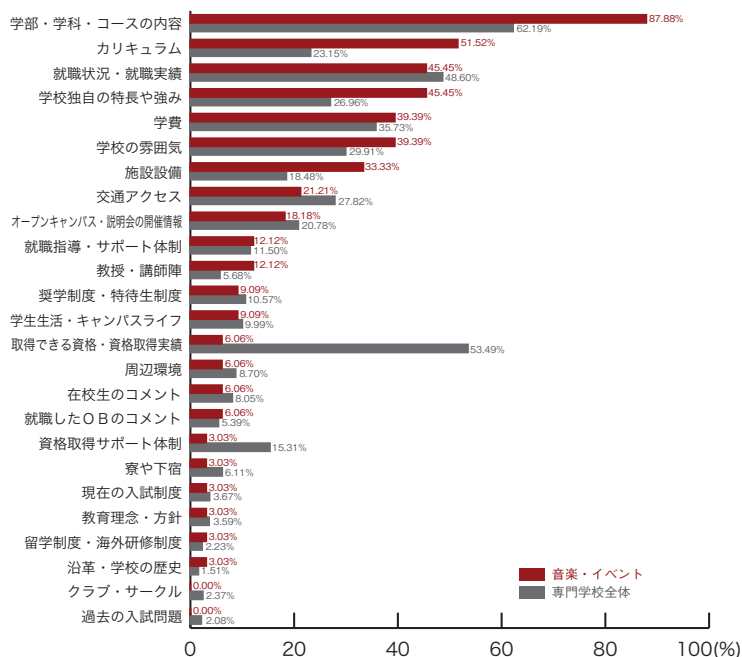

パンフレット

8) パンフレットで着目したポイント 専門学校ジャンル別集計

■旅行・観光・ホテル・エアライン

	旅行・観光 ホテル・エアライン	専門学校 全体
学部・学科・コースの内容	73.68	62.19
就職状況・就職実績	64.47	48.60
取得できる資格・資格取得実績	46.05	53.49
学費	44.74	35.73
学校独自の特長や強み	34.21	26.96
学校の雰囲気	32.89	29.91
カリキュラム	23.68	23.15
交通アクセス	21.05	27.82
オープンキャンパス・説明会の開催情報	18.42	20.78
在校生のコメント	17.11	8.05
施設設備	14.47	18.48
学生生活・キャンパスライフ	11.84	9.99
就職指導・サポート体制	10.53	11.50
奨学制度・特待生制度	9.21	10.57
寮や下宿	9.21	6.11
資格取得サポート体制	7.89	15.31
周辺環境	7.89	8.70
就職したOBのコメント	6.58	5.39
留学制度・海外研修制度	6.58	2.23
教授・講師陣	3.95	5.68
教育理念・方針	3.95	3.59
現在の入試制度	2.63	3.67
クラブ・サークル	2.63	2.37
過去の入試問題	1.32	2.08
沿革・学校の歴史	1.32	1.51
その他	0.00	1.58

(%) (%)

■マスコミ・芸能・声優

	マスコミ 芸能・声優	専門学校 全体
学部・学科・コースの内容	58.06	62.19
学校独自の特長や強み	48.39	26.96
就職状況・就職実績	38.71	48.60
学費	35.48	35.73
カリキュラム	35.48	23.15
学校の雰囲気	32.26	29.91
交通アクセス	32.26	27.82
施設設備	29.03	18.48
教授・講師陣	19.35	5.68
就職指導・サポート体制	12.90	11.50
資格取得サポート体制	9.68	15.31
在校生のコメント	9.68	8.05
就職したOBのコメント	9.68	5.39
取得できる資格・資格取得実績	6.45	53.49
オープンキャンパス・説明会の開催情報	6.45	20.78
学生生活・キャンパスライフ	6.45	9.99
周辺環境	6.45	8.70
現在の入試制度	6.45	3.67
奨学制度・特待生制度	3.23	10.57
寮や下宿	3.23	6.11
クラブ・サークル	3.23	2.37
教育理念・方針	0.00	3.59
留学制度・海外研修制度	0.00	2.23
過去の入試問題	0.00	2.08
沿革・学校の歴史	0.00	1.51
その他	0.00	1.58

(%) (%)

専門学校ジャンル別集計

8) パンフレットで着目したポイント

■音楽・イベント

	音楽 イベント	専門学校 全体
学部・学科・コースの内容	87.88	62.19
カリキュラム	51.52	23.15
就職状況・就職実績	45.45	48.60
学校独自の特長や強み	45.45	26.96
学費	39.39	35.73
学校の雰囲気	39.39	29.91
施設設備	33.33	18.48
交通アクセス	21.21	27.82
オープンキャンパス・説明会の開催情報	18.18	20.78
就職指導・サポート体制	12.12	11.50
教授・講師陣	12.12	5.68
奨学制度・特待生制度	9.09	10.57
学生生活・キャンパスライフ	9.09	9.99
取得できる資格・資格取得実績	6.06	53.49
周辺環境	6.06	8.70
在校生のコメント	6.06	8.05
就職したOBのコメント	6.06	5.39
資格取得サポート体制	3.03	15.31
寮や下宿	3.03	6.11
現在の入試制度	3.03	3.67
教育理念・方針	3.03	3.59
留学制度・海外研修制度	3.03	2.23
沿革・学校の歴史	3.03	1.51
クラブ・サークル	0.00	2.37
過去の入試問題	0.00	2.08
その他	0.00	1.58
	(%)	(%)