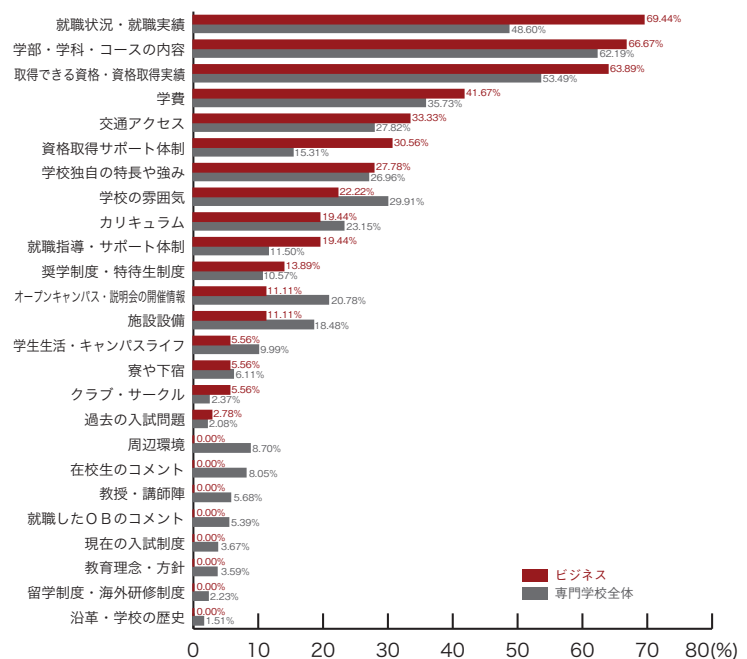

専門学校進学者調査 2011

8) パンフレットで着目したポイント 専門学校ジャンル別集計

※複数回答のため合計が100%を上回ります。

■公務員・法律・政治

	公務員 法律・政治	専門学校 全体
学部・学科・コースの内容	63.79	62.19
就職状況・就職実績	63.79	48.60
交通アクセス	37.93	27.82
学校独自の特長や強み	37.93	26.96
学費	36.21	35.73
取得できる資格・資格取得実績	34.48	53.49
カリキュラム	24.14	23.15
就職指導・サポート体制	22.41	11.50
オープンキャンパス・説明会の開催情報	20.69	20.78
学校の雰囲気	17.24	29.91
施設設備	15.52	18.48
資格取得サポート体制	13.79	15.31
奨学制度・特待生制度	13.79	10.57
周辺環境	10.34	8.70
就職したOBのコメント	8.62	5.39
在校生のコメント	6.90	8.05
学生生活・キャンパスライフ	5.17	9.99
教育理念・方針	5.17	3.59
教授・講師陣	3.45	5.68
現在の入試制度	3.45	3.67
クラブ・サークル	3.45	2.37
過去の入試問題	1.72	2.08
寮や下宿	0.00	6.11
留学制度・海外研修制度	0.00	2.23
沿革・学校の歴史	0.00	1.51
その他	1.72	1.58
	(%)	(%)

■ビジネス

	ビジネス	専門学校 全体
就職状況・就職実績	69.44	48.60
学部・学科・コースの内容	66.67	62.19
取得できる資格・資格取得実績	63.89	53.49
学費	41.67	35.73
交通アクセス	33.33	27.82
資格取得サポート体制	30.56	15.31
学校独自の特長や強み	27.78	26.96
学校の雰囲気	22.22	29.91
カリキュラム	19.44	23.15
就職指導・サポート体制	19.44	11.50
奨学制度・特待生制度	13.89	10.57
オープンキャンパス・説明会の開催情報	11.11	20.78
施設設備	11.11	18.48
学生生活・キャンパスライフ	5.56	9.99
寮や下宿	5.56	6.11
クラブ・サークル	5.56	2.37
過去の入試問題	2.78	2.08
周辺環境	0.00	8.70
在校生のコメント	0.00	8.05
教授・講師陣	0.00	5.68
就職したOBのコメント	0.00	5.39
現在の入試制度	0.00	3.67
教育理念・方針	0.00	3.59
留学制度・海外研修制度	0.00	2.23
沿革・学校の歴史	0.00	1.51
その他	0.00	1.58
	(%)	(%)

パンフレット

8) パンフレットで着目したポイント 専門学校ジャンル別集計

■旅行・観光・ホテル・エアライン

	旅行・観光 ホテル・エアライン	専門学校 全体
学部・学科・コースの内容	73.68	62.19
就職状況・就職実績	64.47	48.60
取得できる資格・資格取得実績	46.05	53.49
学費	44.74	35.73
学校独自の特長や強み	34.21	26.96
学校の雰囲気	32.89	29.91
カリキュラム	23.68	23.15
交通アクセス	21.05	27.82
オープンキャンパス・説明会の開催情報	18.42	20.78
在校生のコメント	17.11	8.05
施設設備	14.47	18.48
学生生活・キャンパスライフ	11.84	9.99
就職指導・サポート体制	10.53	11.50
奨学制度・特待生制度	9.21	10.57
寮や下宿	9.21	6.11
資格取得サポート体制	7.89	15.31
周辺環境	7.89	8.70
就職したOBのコメント	6.58	5.39
留学制度・海外研修制度	6.58	2.23
教授・講師陣	3.95	5.68
教育理念・方針	3.95	3.59
現在の入試制度	2.63	3.67
クラブ・サークル	2.63	2.37
過去の入試問題	1.32	2.08
沿革・学校の歴史	1.32	1.51
その他	0.00	1.58