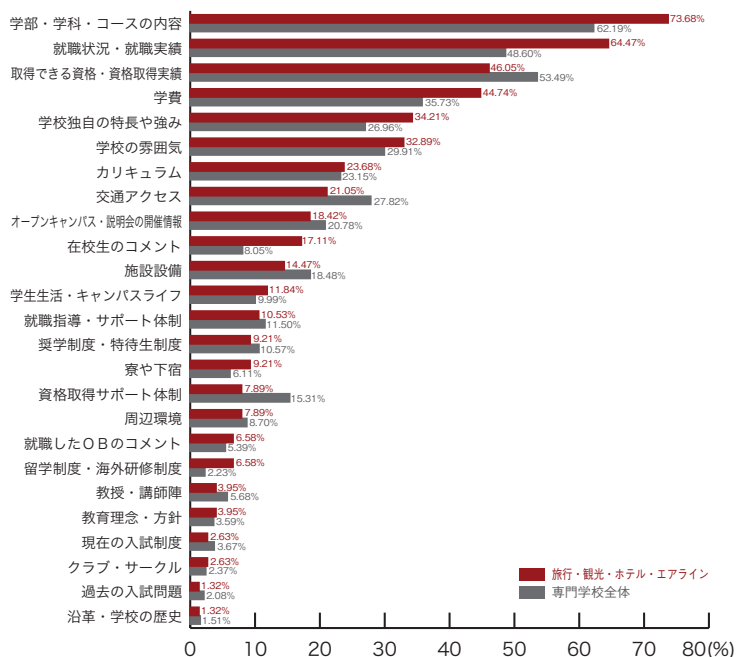

8) パンフレットで着目したポイント 専門学校ジャンル別集計

■旅行・観光・ホテル・エアライン

	旅行・観光 ホテル・エアライン	専門学校 全体
学部・学科・コースの内容	73.68	62.19
就職状況・就職実績	64.47	48.60
取得できる資格・資格取得実績	46.05	53.49
学費	44.74	35.73
学校独自の特長や強み	34.21	26.96
学校の雰囲気	32.89	29.91
カリキュラム	23.68	23.15
交通アクセス	21.05	27.82
オープンキャンパス・説明会の開催情報	18.42	20.78
在校生のコメント	17.11	8.05
施設設備	14.47	18.48
学生生活・キャンパスライフ	11.84	9.99
就職指導・サポート体制	10.53	11.50
奨学制度・特待生制度	9.21	10.57
寮や下宿	9.21	6.11
資格取得サポート体制	7.89	15.31
周辺環境	7.89	8.70
就職したOBのコメント	6.58	5.39
留学制度・海外研修制度	6.58	2.23
教授・講師陣	3.95	5.68
教育理念・方針	3.95	3.59
現在の入試制度	2.63	3.67
クラブ・サークル	2.63	2.37
過去の入試問題	1.32	2.08
沿革・学校の歴史	1.32	1.51
その他	0.00	1.58

(%) (%)