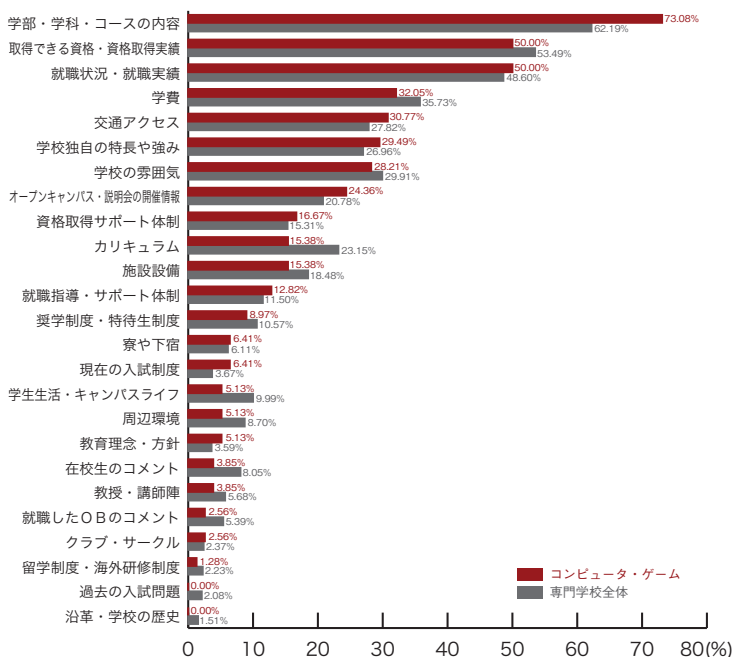

8) パンフレットで着目したポイント 専門学校ジャンル別集計

■コンピュータ・ゲーム

	コンピュータ ゲーム	専門学校 全体
学部・学科・コースの内容	73.08	62.19
取得できる資格・資格取得実績	50.00	53.49
就職状況・就職実績	50.00	48.60
学費	32.05	35.73
交通アクセス	30.77	27.82
学校独自の特長や強み	29.49	26.96
学校の雰囲気	28.21	29.91
オープンキャンパス・説明会の開催情報	24.36	20.78
資格取得サポート体制	16.67	15.31
カリキュラム	15.38	23.15
施設設備	15.38	18.48
就職指導・サポート体制	12.82	11.50
奨学制度・特待生制度	8.97	10.57
寮や下宿	6.41	6.11
現在の入試制度	6.41	3.67
学生生活・キャンパスライフ	5.13	9.99
周辺環境	5.13	8.70
教育理念・方針	5.13	3.59
在校生のコメント	3.85	8.05
教授・講師陣	3.85	5.68
就職したOBのコメント	2.56	5.39
クラブ・サークル	2.56	2.37
留学制度・海外研修制度	1.28	2.23
過去の入試問題	0.00	2.08
沿革・学校の歴史	0.00	1.51
その他	6.41	1.58

(%) (%)