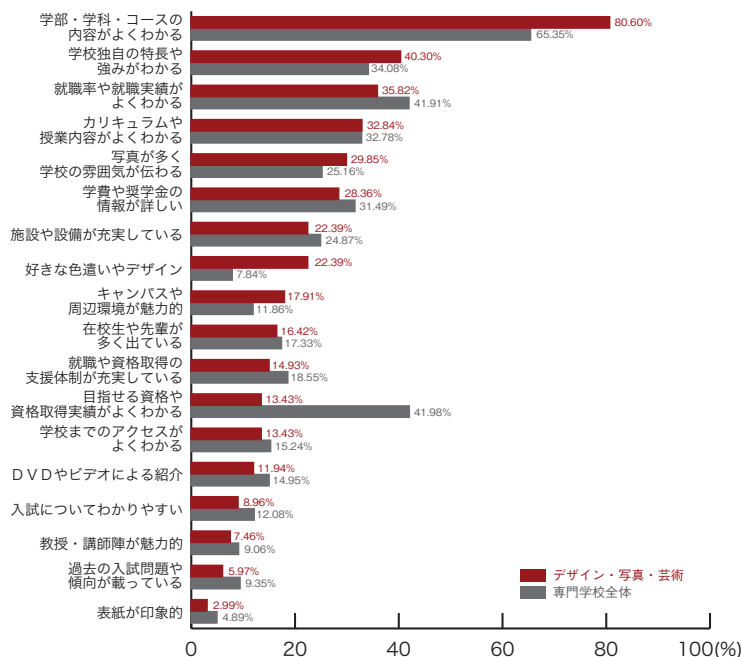

パンフレット

9) 良かったと思うパンフレットの特長 専門学校ジャンル別集計

■マスコミ・芸能・声優

	マスコミ 芸能・声優	専門学校 全体
学部・学科・コースの内容がよくわかる	58.06	65.35
就職率や就職実績がよくわかる	45.16	41.91
学校独自の特長や強みがわかる	45.16	34.08
写真が多く学校の雰囲気が伝わる	35.48	25.16
カリキュラムや授業内容がよくわかる	29.03	32.78
施設や設備が充実している	29.03	24.87
在校生や先輩が多く出ている	25.81	17.33
目指せる資格や資格取得実績がよくわかる	22.58	41.98
学費や奨学金の情報が詳しい	22.58	31.49
学校までのアクセスがよくわかる	22.58	15.24
過去の入試問題や傾向が載っている	12.90	9.35
就職や資格取得の支援体制が充実している	9.68	18.55
DVDやビデオによる紹介	9.68	14.95
入試についてわかりやすい	6.45	12.08
キャンパスや周辺環境が魅力的	6.45	11.86
教授・講師陣が魅力的	6.45	9.06
好きな色遣いやデザイン	6.45	7.84
表紙が印象的	3.23	4.89
その他	0.00	5.61
	(%)	(%)

■音楽・イベント

	音楽 イベント	専門学校 全体
学部・学科・コースの内容がよくわかる	87.88	65.35
学校独自の特長や強みがわかる	51.52	34.08
カリキュラムや授業内容がよくわかる	48.48	32.78
施設や設備が充実している	39.39	24.87
就職率や就職実績がよくわかる	36.36	41.91
学費や奨学金の情報が詳しい	36.36	31.49
目指せる資格や資格取得実績がよくわかる	24.24	41.98
在校生や先輩が多く出ている	21.21	17.33
就職や資格取得の支援体制が充実している	15.15	18.55
写真が多く学校の雰囲気が伝わる	12.12	25.16
学校までのアクセスがよくわかる	12.12	15.24
入試についてわかりやすい	12.12	12.08
教授・講師陣が魅力的	12.12	9.06
好きな色遣いやデザイン	12.12	7.84
過去の入試問題や傾向が載っている	9.09	9.35
DVDやビデオによる紹介	6.06	14.95
キャンパスや周辺環境が魅力的	6.06	11.86
表紙が印象的	6.06	4.89
その他	6.06	5.61
	(%)	(%)

専門学校ジャンル別集計

9) 良かったと思うパンフレットの特長

■デザイン・写真・芸術

	デザイン 写真・芸術	専門学校 全体
学部・学科・コースの内容がよくわかる	80.60	65.35
学校独自の特長や強みがわかる	40.30	34.08
就職率や就職実績がよくわかる	35.82	41.91
カリキュラムや授業内容がよくわかる	32.84	32.78
写真が多く学校の雰囲気伝わります	29.85	25.16
学費や奨学金の情報が詳しい	28.36	31.49
施設や設備が充実している	22.39	24.87
好きな色遣いやデザイン	22.39	7.84
キャンパスや周辺環境が魅力的	17.91	11.86
在校生や先輩が多く出ている	16.42	17.33
就職や資格取得の支援体制が充実している	14.93	18.55
目指せる資格や資格取得実績がよくわかる	13.43	41.98
学校までのアクセスがよくわかる	13.43	15.24
DVDやビデオによる紹介	11.94	14.95
入試についてわかりやすい	8.96	12.08
教授・講師陣が魅力的	7.46	9.06
過去の入試問題や傾向が載っている	5.97	9.35
表紙が印象的	2.99	4.89
その他	7.46	5.61
	(%)	(%)