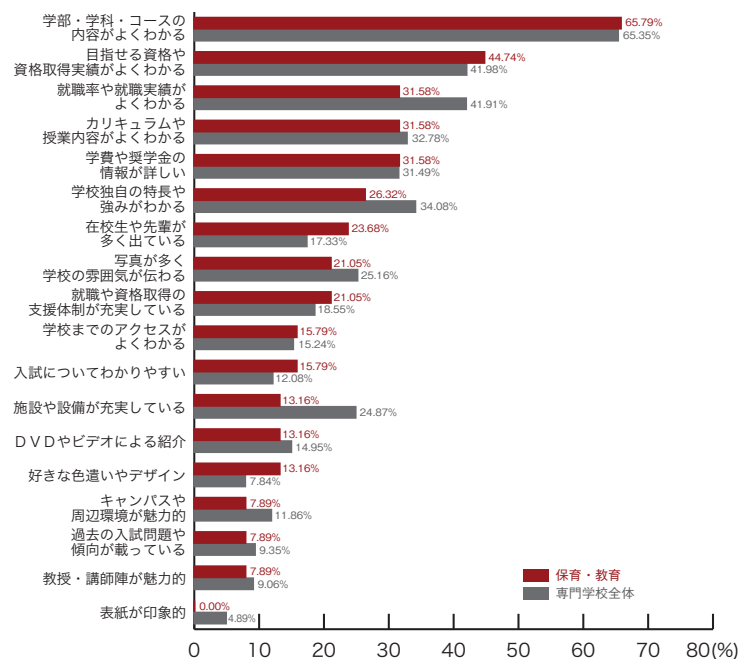

■動物・植物・フラワー

	動物・植物 フラワー	専門学校 全体
学部・学科・コースの内容がよくわかる	74.07	65.35
学部・学科・コースの内容がよくわかる	74.07	65.35
目指せる資格や資格取得実績がよくわかる	48.15	41.98
就職率や就職実績がよくわかる	37.04	41.91
カリキュラムや授業内容がよくわかる	31.48	32.78
在校生や先輩が多く出ている	29.63	17.33
写真が多く学校の雰囲気伝わる	25.93	25.16
学費や奨学金の情報が詳しい	24.07	31.49
学校独自の特長や強みがわかる	22.22	34.08
就職や資格取得の支援体制が充実している	22.22	18.55
学校までのアクセスがよくわかる	18.52	15.24
施設や設備が充実している	12.96	24.87
DVDやビデオによる紹介	12.96	14.95
キャンパスや周辺環境が魅力的	12.96	11.86
入試についてわかりやすい	11.11	12.08
好きな色遣いやデザイン	11.11	7.84
過去の入試問題や傾向が載っている	7.41	9.35
表紙が印象的	7.41	4.89
教授・講師陣が魅力的	5.56	9.06
その他	5.56	5.61
	(%)	(%)

専門学校ジャンル別集計

9) 良かったと思うパンフレットの特長

■理容・美容・メイク

	理容・美容 メイク	専門学校 全体
学部・学科・コースの内容がよくわかる	60.83	65.35
就職率や就職実績がよくわかる	45.00	41.91
目指せる資格や資格取得実績がよくわかる	41.67	41.98
学校独自の特長や強みがわかる	39.17	34.08
カリキュラムや授業内容がよくわかる	35.00	32.78
写真が多く学校の雰囲気伝わる	34.17	25.16
学費や奨学金の情報が詳しい	30.83	31.49
在校生や先輩が多く出ている	25.00	17.33
施設や設備が充実している	23.33	24.87
就職や資格取得の支援体制が充実している	19.17	18.55
DVDやビデオによる紹介	14.17	14.95
キャンパスや周辺環境が魅力的	12.50	11.86
学校までのアクセスがよくわかる	10.83	15.24
表紙が印象的	10.83	4.89
入試についてわかりやすい	9.17	12.08
教授・講師陣が魅力的	6.67	9.06
好きな色遣いやデザイン	6.67	7.84
過去の入試問題や傾向が載っている	4.17	9.35
その他	10.83	5.61
	(%)	(%)

■保育・教育

	保育・教育	専門学校 全体
学部・学科・コースの内容がよくわかる	65.79	65.35
目指せる資格や資格取得実績がよくわかる	44.74	41.98
就職率や就職実績がよくわかる	31.58	41.91
カリキュラムや授業内容がよくわかる	31.58	32.78
学費や奨学金の情報が詳しい	31.58	31.49
学校独自の特長や強みがわかる	26.32	34.08
在校生や先輩が多く出ている	23.68	17.33
写真が多く学校の雰囲気伝わる	21.05	25.16
就職や資格取得の支援体制が充実している	21.05	18.55
学校までのアクセスがよくわかる	15.79	15.24
入試についてわかりやすい	15.79	12.08
施設や設備が充実している	13.16	24.87
DVDやビデオによる紹介	13.16	14.95
好きな色遣いやデザイン	13.16	7.84
キャンパスや周辺環境が魅力的	7.89	11.86
過去の入試問題や傾向が載っている	7.89	9.35
教授・講師陣が魅力的	7.89	9.06
表紙が印象的	0.00	4.89
その他	2.63	5.61
	(%)	(%)