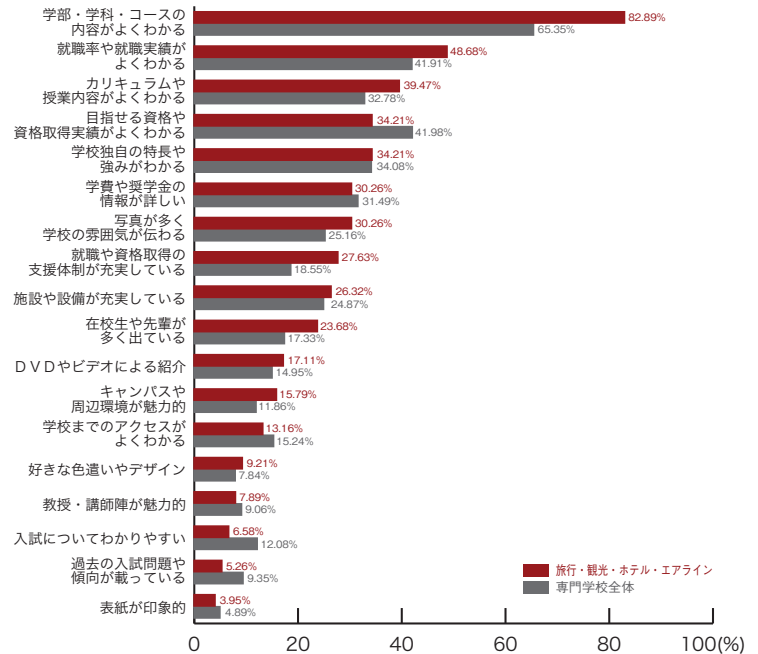

専門学校進学者調査 2011

9) 良かったと思うパンフレットの特長 専門学校ジャンル別集計

※複数回答のため合計が100%を上回ります。

■公務員・法律・政治

	公務員 法律・政治	専門学校 全体
学部・学科・コースの内容がよくわかる	81.03	65.35
就職率や就職実績がよくわかる	55.17	41.91
学費や奨学金の情報が詳しい	41.38	31.49
カリキュラムや授業内容がよくわかる	34.48	32.78
目指せる資格や資格取得実績がよくわかる	32.76	41.98
学校独自の特長や強みがわかる	32.76	34.08
施設や設備が充実している	24.14	24.87
就職や資格取得の支援体制が充実している	20.69	18.55
DVDやビデオによる紹介	20.69	14.95
学校までのアクセスがよくわかる	15.52	15.24
写真が多く学校の雰囲気が伝わる	13.79	25.16
入試についてわかりやすい	6.90	12.08
過去の入試問題や傾向が載っている	6.90	9.35
在校生や先輩が多く出ている	5.17	17.33
教授・講師陣が魅力的	5.17	9.06
表紙が印象的	5.17	4.89
キャンパスや周辺環境が魅力的	3.45	11.86
好きな色遣いやデザイン	1.72	7.84
その他	3.45	5.61
	(%)	(%)

■ビジネス

	ビジネス	専門学校 全体
学部・学科・コースの内容がよくわかる	69.44	65.35
目指せる資格や資格取得実績がよくわかる	58.33	41.98
就職率や就職実績がよくわかる	50.00	41.91
カリキュラムや授業内容がよくわかる	33.33	32.78
学費や奨学金の情報が詳しい	33.33	31.49
学校独自の特長や強みがわかる	30.56	34.08
就職や資格取得の支援体制が充実している	30.56	18.55
在校生や先輩が多く出ている	19.44	17.33
DVDやビデオによる紹介	19.44	14.95
写真が多く学校の雰囲気が伝わる	16.67	25.16
施設や設備が充実している	13.89	24.87
教授・講師陣が魅力的	13.89	9.06
キャンパスや周辺環境が魅力的	11.11	11.86
表紙が印象的	11.11	4.89
過去の入試問題や傾向が載っている	8.33	9.35
学校までのアクセスがよくわかる	5.56	15.24
入試についてわかりやすい	0.00	12.08
好きな色遣いやデザイン	0.00	7.84
その他	2.78	5.61
	(%)	(%)

専門学校ジャンル別集計

9) 良かったと思うパンフレットの特長

■旅行・観光・ホテル・エアライン

	旅行・観光 ホテル・エアライン	専門学校 全体
学部・学科・コースの内容がよくわかる	82.89	65.35
就職率や就職実績がよくわかる	48.68	41.91
カリキュラムや授業内容がよくわかる	39.47	32.78
目指せる資格や資格取得実績がよくわかる	34.21	41.98
学校独自の特長や強みがわかる	34.21	34.08
学費や奨学金の情報が詳しい	30.26	31.49
写真が多く学校の雰囲気伝わる	30.26	25.16
就職や資格取得の支援体制が充実している	27.63	18.55
施設や設備が充実している	26.32	24.87
在校生や先輩が多く出ている	23.68	17.33
DVDやビデオによる紹介	17.11	14.95
キャンパスや周辺環境が魅力的	15.79	11.86
学校までのアクセスがよくわかる	13.16	15.24
好きな色遣いやデザイン	9.21	7.84
教授・講師陣が魅力的	7.89	9.06
入試についてわかりやすい	6.58	12.08
過去の入試問題や傾向が載っている	5.26	9.35
表紙が印象的	3.95	4.89
その他	5.26	5.61
	(%)	(%)