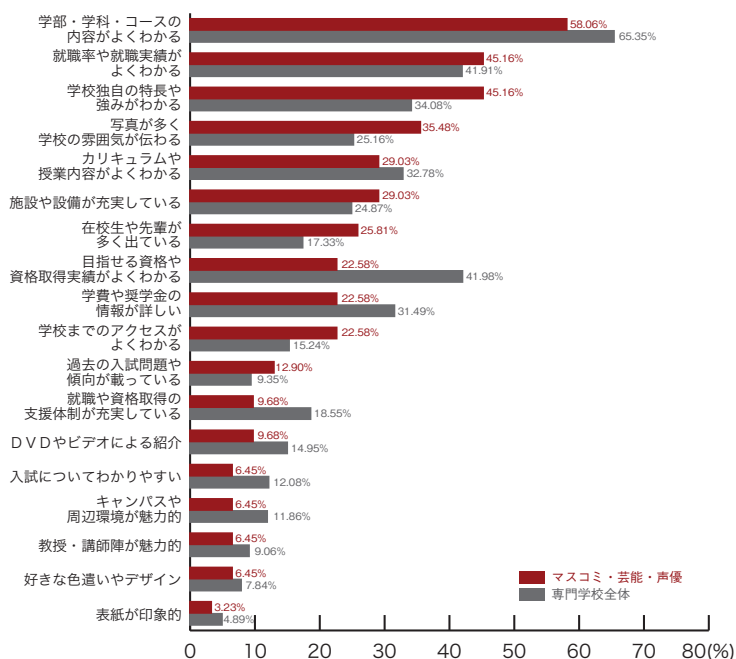

■ビジネス

	ビジネス	専門学校 全体
学部・学科・コースの内容がよくわかる	69.44	65.35
目指せる資格や資格取得実績がよくわかる	58.33	41.98
就職率や就職実績がよくわかる	50.00	41.91
カリキュラムや授業内容がよくわかる	33.33	32.78
学費や奨学金の情報が詳しい	33.33	31.49
学校独自の特長や強みがわかる	30.56	34.08
就職や資格取得の支援体制が充実している	30.56	18.55
在校生や先輩が多く出ている	19.44	17.33
DVDやビデオによる紹介	19.44	14.95
写真が多く学校の雰囲気が伝わる	16.67	25.16
施設や設備が充実している	13.89	24.87
教授・講師陣が魅力的	13.89	9.06
キャンパスや周辺環境が魅力的	11.11	11.86
表紙が印象的	11.11	4.89
過去の入試問題や傾向が載っている	8.33	9.35
学校までのアクセスがよくわかる	5.56	15.24
入試についてわかりやすい	0.00	12.08
好きな色遣いやデザイン	0.00	7.84
その他	2.78	5.61
	(%)	(%)

専門学校ジャンル別集計

9) 良かったと思うパンフレットの特長

■旅行・観光・ホテル・エアライン

	旅行・観光 ホテル・エアライン	専門学校 全体
学部・学科・コースの内容がよくわかる	82.89	65.35
就職率や就職実績がよくわかる	48.68	41.91
カリキュラムや授業内容がよくわかる	39.47	32.78
目指せる資格や資格取得実績がよくわかる	34.21	41.98
学校独自の特長や強みがわかる	34.21	34.08
学費や奨学金の情報が詳しい	30.26	31.49
写真が多く学校の雰囲気伝わる	30.26	25.16
就職や資格取得の支援体制が充実している	27.63	18.55
施設や設備が充実している	26.32	24.87
在校生や先輩が多く出ている	23.68	17.33
DVDやビデオによる紹介	17.11	14.95
キャンパスや周辺環境が魅力的	15.79	11.86
学校までのアクセスがよくわかる	13.16	15.24
好きな色遣いやデザイン	9.21	7.84
教授・講師陣が魅力的	7.89	9.06
入試についてわかりやすい	6.58	12.08
過去の入試問題や傾向が載っている	5.26	9.35
表紙が印象的	3.95	4.89
その他	5.26	5.61
	(%)	(%)

パンフレット

9) 良かったと思うパンフレットの特長 専門学校ジャンル別集計

■マスコミ・芸能・声優

	マスコミ 芸能・声優	専門学校 全体
学部・学科・コースの内容がよくわかる	58.06	65.35
就職率や就職実績がよくわかる	45.16	41.91
学校独自の特長や強みがわかる	45.16	34.08
写真が多く学校の雰囲気が伝わる	35.48	25.16
カリキュラムや授業内容がよくわかる	29.03	32.78
施設や設備が充実している	29.03	24.87
在校生や先輩が多く出ている	25.81	17.33
目指せる資格や資格取得実績がよくわかる	22.58	41.98
学費や奨学金の情報が詳しい	22.58	31.49
学校までのアクセスがよくわかる	22.58	15.24
過去の入試問題や傾向が載っている	12.90	9.35
就職や資格取得の支援体制が充実している	9.68	18.55
DVDやビデオによる紹介	9.68	14.95
入試についてわかりやすい	6.45	12.08
キャンパスや周辺環境が魅力的	6.45	11.86
教授・講師陣が魅力的	6.45	9.06
好きな色遣いやデザイン	6.45	7.84
表紙が印象的	3.23	4.89
その他	0.00	5.61
	(%)	(%)