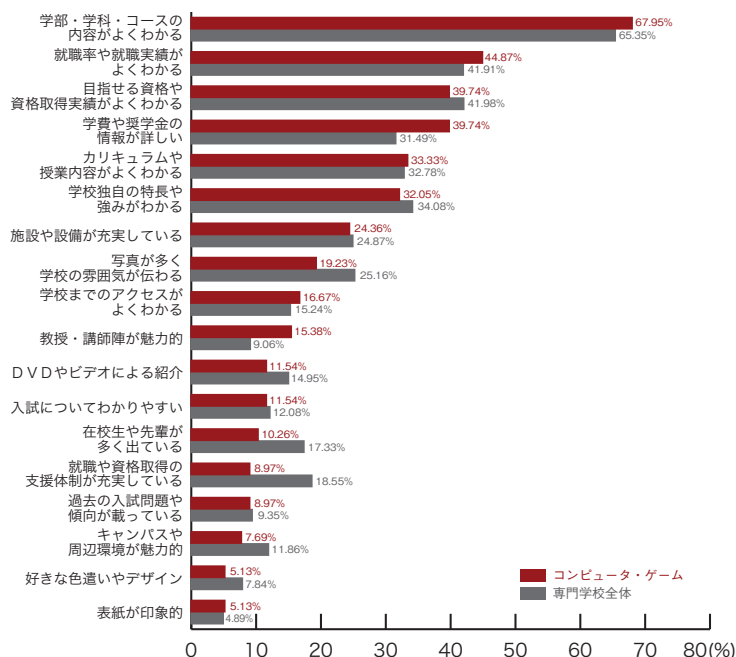

■音楽・イベント

	音楽 イベント	専門学校 全体
学部・学科・コースの内容がよくわかる	87.88	65.35
学校独自の特長や強みがわかる	51.52	34.08
カリキュラムや授業内容がよくわかる	48.48	32.78
施設や設備が充実している	39.39	24.87
就職率や就職実績がよくわかる	36.36	41.91
学費や奨学金の情報が詳しい	36.36	31.49
目指せる資格や資格取得実績がよくわかる	24.24	41.98
在校生や先輩が多く出ている	21.21	17.33
就職や資格取得の支援体制が充実している	15.15	18.55
写真が多く学校の雰囲気が伝わる	12.12	25.16
学校までのアクセスがよくわかる	12.12	15.24
入試についてわかりやすい	12.12	12.08
教授・講師陣が魅力的	12.12	9.06
好きな色遣いやデザイン	12.12	7.84
過去の入試問題や傾向が載っている	9.09	9.35
DVDやビデオによる紹介	6.06	14.95
キャンパスや周辺環境が魅力的	6.06	11.86
表紙が印象的	6.06	4.89
その他	6.06	5.61
	(%)	(%)

専門学校ジャンル別集計

9) 良かったと思うパンフレットの特長

■デザイン・写真・芸術

	デザイン 写真・芸術	専門学校 全体
学部・学科・コースの内容がよくわかる	80.60	65.35
学校独自の特長や強みがわかる	40.30	34.08
就職率や就職実績がよくわかる	35.82	41.91
カリキュラムや授業内容がよくわかる	32.84	32.78
写真が多く学校の雰囲気伝わります	29.85	25.16
学費や奨学金の情報が詳しい	28.36	31.49
施設や設備が充実している	22.39	24.87
好きな色遣いやデザイン	22.39	7.84
キャンパスや周辺環境が魅力的	17.91	11.86
在校生や先輩が多く出ている	16.42	17.33
就職や資格取得の支援体制が充実している	14.93	18.55
目指せる資格や資格取得実績がよくわかる	13.43	41.98
学校までのアクセスがよくわかる	13.43	15.24
DVDやビデオによる紹介	11.94	14.95
入試についてわかりやすい	8.96	12.08
教授・講師陣が魅力的	7.46	9.06
過去の入試問題や傾向が載っている	5.97	9.35
表紙が印象的	2.99	4.89
その他	7.46	5.61
	(%)	(%)

■コンピュータ・ゲーム

	コンピュータ ゲーム	専門学校 全体
学部・学科・コースの内容がよくわかる	67.95	65.35
就職率や就職実績がよくわかる	44.87	41.91
目指せる資格や資格取得実績がよくわかる	39.74	41.98
学費や奨学金の情報が詳しい	39.74	31.49
カリキュラムや授業内容がよくわかる	33.33	32.78
学校独自の特長や強みがわかる	32.05	34.08
施設や設備が充実している	24.36	24.87
写真が多く学校の雰囲気伝わります	19.23	25.16
学校までのアクセスがよくわかる	16.67	15.24
教授・講師陣が魅力的	15.38	9.06
DVDやビデオによる紹介	11.54	14.95
入試についてわかりやすい	11.54	12.08
在校生や先輩が多く出ている	10.26	17.33
就職や資格取得の支援体制が充実している	8.97	18.55
過去の入試問題や傾向が載っている	8.97	9.35
キャンパスや周辺環境が魅力的	7.69	11.86
好きな色遣いやデザイン	5.13	7.84
表紙が印象的	5.13	4.89
その他	11.54	5.61
	(%)	(%)