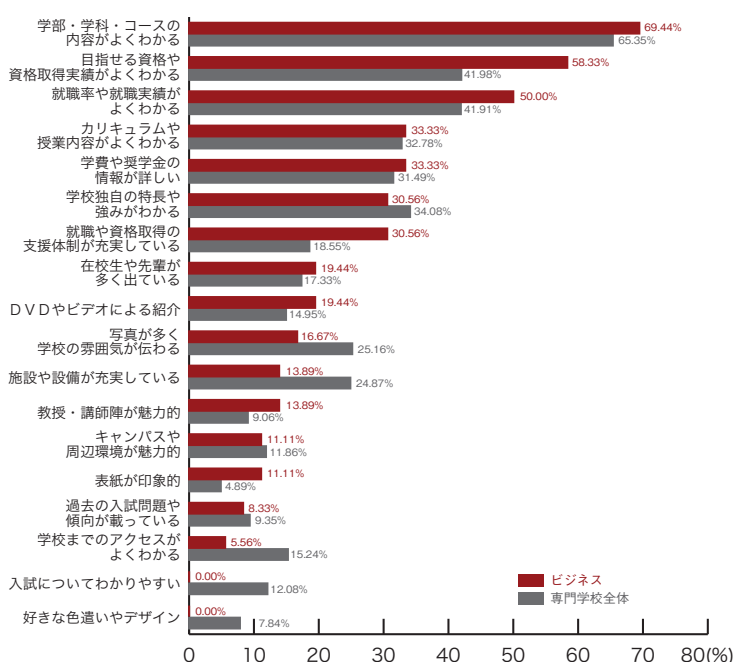

専門学校進学者調査 2011

9) 良かったと思うパンフレットの特長 専門学校ジャンル別集計

※複数回答のため合計が100%を上回ります。

■公務員・法律・政治

	公務員 法律・政治	専門学校 全体
学部・学科・コースの内容がよくわかる	81.03	65.35
就職率や就職実績がよくわかる	55.17	41.91
学費や奨学金の情報が詳しい	41.38	31.49
カリキュラムや授業内容がよくわかる	34.48	32.78
目指せる資格や資格取得実績がよくわかる	32.76	41.98
学校独自の特長や強みがわかる	32.76	34.08
施設や設備が充実している	24.14	24.87
就職や資格取得の支援体制が充実している	20.69	18.55
DVDやビデオによる紹介	20.69	14.95
学校までのアクセスがよくわかる	15.52	15.24
写真が多く学校の雰囲気が伝わる	13.79	25.16
入試についてわかりやすい	6.90	12.08
過去の入試問題や傾向が載っている	6.90	9.35
在校生や先輩が多く出ている	5.17	17.33
教授・講師陣が魅力的	5.17	9.06
表紙が印象的	5.17	4.89
キャンパスや周辺環境が魅力的	3.45	11.86
好きな色遣いやデザイン	1.72	7.84
その他	3.45	5.61
	(%)	(%)

■ビジネス

	ビジネス	専門学校 全体
学部・学科・コースの内容がよくわかる	69.44	65.35
目指せる資格や資格取得実績がよくわかる	58.33	41.98
就職率や就職実績がよくわかる	50.00	41.91
カリキュラムや授業内容がよくわかる	33.33	32.78
学費や奨学金の情報が詳しい	33.33	31.49
学校独自の特長や強みがわかる	30.56	34.08
就職や資格取得の支援体制が充実している	30.56	18.55
在校生や先輩が多く出ている	19.44	17.33
DVDやビデオによる紹介	19.44	14.95
写真が多く学校の雰囲気が伝わる	16.67	25.16
施設や設備が充実している	13.89	24.87
教授・講師陣が魅力的	13.89	9.06
キャンパスや周辺環境が魅力的	11.11	11.86
表紙が印象的	11.11	4.89
過去の入試問題や傾向が載っている	8.33	9.35
学校までのアクセスがよくわかる	5.56	15.24
入試についてわかりやすい	0.00	12.08
好きな色遣いやデザイン	0.00	7.84
その他	2.78	5.61
	(%)	(%)

専門学校ジャンル別集計

9) 良かったと思うパンフレットの特長

■旅行・観光・ホテル・エアライン

	旅行・観光 ホテル・エアライン	専門学校 全体
学部・学科・コースの内容がよくわかる	82.89	65.35
就職率や就職実績がよくわかる	48.68	41.91
カリキュラムや授業内容がよくわかる	39.47	32.78
目指せる資格や資格取得実績がよくわかる	34.21	41.98
学校独自の特長や強みがわかる	34.21	34.08
学費や奨学金の情報が詳しい	30.26	31.49
写真が多く学校の雰囲気伝わる	30.26	25.16
就職や資格取得の支援体制が充実している	27.63	18.55
施設や設備が充実している	26.32	24.87
在校生や先輩が多く出ている	23.68	17.33
DVDやビデオによる紹介	17.11	14.95
キャンパスや周辺環境が魅力的	15.79	11.86
学校までのアクセスがよくわかる	13.16	15.24
好きな色遣いやデザイン	9.21	7.84
教授・講師陣が魅力的	7.89	9.06
入試についてわかりやすい	6.58	12.08
過去の入試問題や傾向が載っている	5.26	9.35
表紙が印象的	3.95	4.89
その他	5.26	5.61
	(%)	(%)