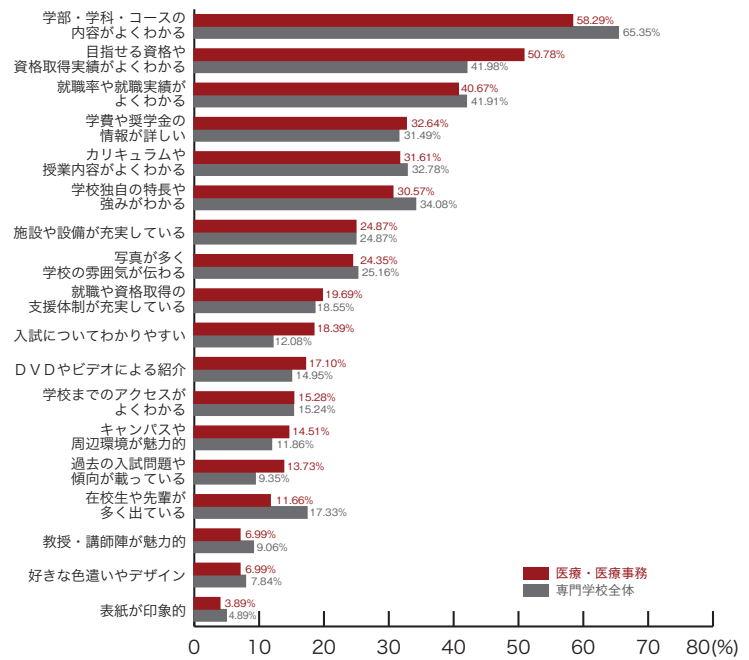

■保育・教育

	保育・教育	専門学校 全体
学部・学科・コースの内容がよくわかる	65.79	65.35
目指せる資格や資格取得実績がよくわかる	44.74	41.98
就職率や就職実績がよくわかる	31.58	41.91
カリキュラムや授業内容がよくわかる	31.58	32.78
学費や奨学金の情報が詳しい	31.58	31.49
学校独自の特長や強みがわかる	26.32	34.08
在校生や先輩が多く出ている	23.68	17.33
写真が多く学校の雰囲気伝わる	21.05	25.16
就職や資格取得の支援体制が充実している	21.05	18.55
学校までのアクセスがよくわかる	15.79	15.24
入試についてわかりやすい	15.79	12.08
施設や設備が充実している	13.16	24.87
DVDやビデオによる紹介	13.16	14.95
好きな色遣いやデザイン	13.16	7.84
キャンパスや周辺環境が魅力的	7.89	11.86
過去の入試問題や傾向が載っている	7.89	9.35
教授・講師陣が魅力的	7.89	9.06
表紙が印象的	0.00	4.89
その他	2.63	5.61
	(%)	(%)

パンフレット

9) 良かったと思うパンフレットの特長 専門学校ジャンル別集計

■福祉

	福祉	専門学校全体
目指せる資格や資格取得実績がよくわかる	55.10	41.98
学部・学科・コースの内容がよくわかる	51.02	65.35
就職率や就職実績がよくわかる	38.78	41.91
学校独自の特長や強みがわかる	32.65	34.08
カリキュラムや授業内容がよくわかる	28.57	32.78
学費や奨学金の情報が詳しい	28.57	31.49
在校生や先輩が多く出ている	28.57	17.33
写真が多く学校の雰囲気が伝わる	22.45	25.16
施設や設備が充実している	22.45	24.87
入試についてわかりやすい	20.41	12.08
学校までのアクセスがよくわかる	18.37	15.24
就職や資格取得の支援体制が充実している	14.29	18.55
教授・講師陣が魅力的	12.24	9.06
DVDやビデオによる紹介	10.20	14.95
キャンパスや周辺環境が魅力的	10.20	11.86
過去の入試問題や傾向が載っている	6.12	9.35
好きな色遣いやデザイン	6.12	7.84
表紙が印象的	4.08	4.89
その他	6.12	5.61
	(%)	(%)

専門学校ジャンル別集計

9) 良かったと思うパンフレットの特長

パンフレット

■医療・医療事務

	医療 医療事務	専門学校 全体
学部・学科・コースの内容がよくわかる	58.29	65.35
目指せる資格や資格取得実績がよくわかる	50.78	41.98
就職率や就職実績がよくわかる	40.67	41.91
学費や奨学金の情報が詳しい	32.64	31.49
カリキュラムや授業内容がよくわかる	31.61	32.78
学校独自の特長や強みがわかる	30.57	34.08
施設や設備が充実している	24.87	24.87
写真が多く学校の雰囲気が伝わる	24.35	25.16
就職や資格取得の支援体制が充実している	19.69	18.55
入試についてわかりやすい	18.39	12.08
DVDやビデオによる紹介	17.10	14.95
学校までのアクセスがよくわかる	15.28	15.24
キャンパスや周辺環境が魅力的	14.51	11.86
過去の入試問題や傾向が載っている	13.73	9.35
在校生や先輩が多く出ている	11.66	17.33
教授・講師陣が魅力的	6.99	9.06
好きな色遣いやデザイン	6.99	7.84
表紙が印象的	3.89	4.89
その他	4.15	5.61
	(%)	(%)