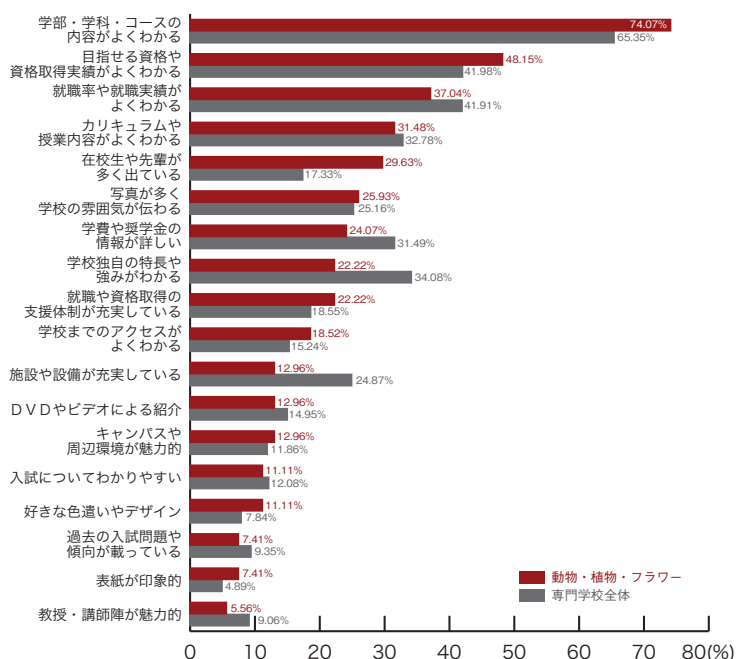

■コンピュータ・ゲーム

	コンピュータ ゲーム	専門学校 全体
学部・学科・コースの内容がよくわかる	67.95	65.35
就職率や就職実績がよくわかる	44.87	41.91
目指せる資格や資格取得実績がよくわかる	39.74	41.98
学費や奨学金の情報が詳しい	39.74	31.49
カリキュラムや授業内容がよくわかる	33.33	32.78
学校独自の特長や強みがわかる	32.05	34.08
施設や設備が充実している	24.36	24.87
写真が多く学校の雰囲気伝わります	19.23	25.16
学校までのアクセスがよくわかる	16.67	15.24
教授・講師陣が魅力的	15.38	9.06
DVDやビデオによる紹介	11.54	14.95
入試についてわかりやすい	11.54	12.08
在校生や先輩が多く出ている	10.26	17.33
就職や資格取得の支援体制が充実している	8.97	18.55
過去の入試問題や傾向が載っている	8.97	9.35
キャンパスや周辺環境が魅力的	7.69	11.86
好きな色遣いやデザイン	5.13	7.84
表紙が印象的	5.13	4.89
その他	11.54	5.61
	(%)	(%)

パンフレット

9) 良かったと思うパンフレットの特長 専門学校ジャンル別集計

■自動車・航空技術

	自動車 航空技術	専門学校 全体
就職率や就職実績がよくわかる	55.56	41.91
学部・学科・コースの内容がよくわかる	52.38	65.35
目指せる資格や資格取得実績がよくわかる	41.27	41.98
カリキュラムや授業内容がよくわかる	30.16	32.78
施設や設備が充実している	28.57	24.87
学校独自の特長や強みがわかる	26.98	34.08
学費や奨学金の情報が詳しい	26.98	31.49
就職や資格取得の支援体制が充実している	20.63	18.55
写真が多く学校の雰囲気伝わる	19.05	25.16
DVDやビデオによる紹介	14.29	14.95
過去の入試問題や傾向が載っている	14.29	9.35
キャンパスや周辺環境が魅力的	12.70	11.86
教授・講師陣が魅力的	12.70	9.06
学校までのアクセスがよくわかる	9.52	15.24
入試についてわかりやすい	9.52	12.08
在校生や先輩が多く出ている	7.94	17.33
好きな色遣いやデザイン	3.17	7.84
表紙が印象的	1.59	4.89
その他	4.76	5.61
	(%)	(%)

■動物・植物・フラワー

	動物・植物 フラワー	専門学校 全体
学部・学科・コースの内容がよくわかる	74.07	65.35
学部・学科・コースの内容がよくわかる	74.07	65.35
目指せる資格や資格取得実績がよくわかる	48.15	41.98
就職率や就職実績がよくわかる	37.04	41.91
カリキュラムや授業内容がよくわかる	31.48	32.78
在校生や先輩が多く出ている	29.63	17.33
写真が多く学校の雰囲気伝わる	25.93	25.16
学費や奨学金の情報が詳しい	24.07	31.49
学校独自の特長や強みがわかる	22.22	34.08
就職や資格取得の支援体制が充実している	22.22	18.55
学校までのアクセスがよくわかる	18.52	15.24
施設や設備が充実している	12.96	24.87
DVDやビデオによる紹介	12.96	14.95
キャンパスや周辺環境が魅力的	12.96	11.86
入試についてわかりやすい	11.11	12.08
好きな色遣いやデザイン	11.11	7.84
過去の入試問題や傾向が載っている	7.41	9.35
表紙が印象的	7.41	4.89
教授・講師陣が魅力的	5.56	9.06
その他	5.56	5.61
	(%)	(%)