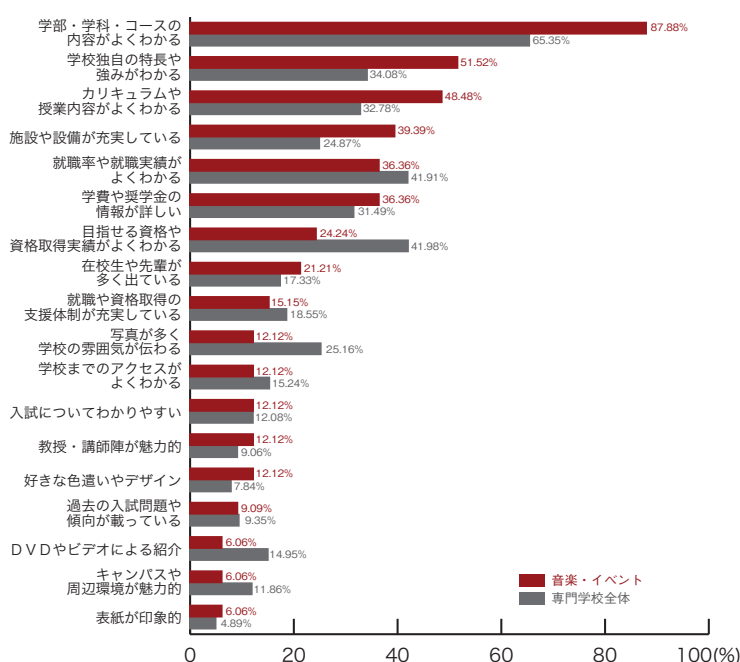

専門学校ジャンル別集計

9) 良かったと思うパンフレットの特長

■旅行・観光・ホテル・エアライン

	旅行・観光 ホテル・エアライン	専門学校 全体
学部・学科・コースの内容がよくわかる	82.89	65.35
就職率や就職実績がよくわかる	48.68	41.91
カリキュラムや授業内容がよくわかる	39.47	32.78
目指せる資格や資格取得実績がよくわかる	34.21	41.98
学校独自の特長や強みがわかる	34.21	34.08
学費や奨学金の情報が詳しい	30.26	31.49
写真が多く学校の雰囲気伝わる	30.26	25.16
就職や資格取得の支援体制が充実している	27.63	18.55
施設や設備が充実している	26.32	24.87
在校生や先輩が多く出ている	23.68	17.33
DVDやビデオによる紹介	17.11	14.95
キャンパスや周辺環境が魅力的	15.79	11.86
学校までのアクセスがよくわかる	13.16	15.24
好きな色遣いやデザイン	9.21	7.84
教授・講師陣が魅力的	7.89	9.06
入試についてわかりやすい	6.58	12.08
過去の入試問題や傾向が載っている	5.26	9.35
表紙が印象的	3.95	4.89
その他	5.26	5.61
	(%)	(%)

パンフレット

9) 良かったと思うパンフレットの特長 専門学校ジャンル別集計

■マスコミ・芸能・声優

	マスコミ 芸能・声優	専門学校 全体
学部・学科・コースの内容がよくわかる	58.06	65.35
就職率や就職実績がよくわかる	45.16	41.91
学校独自の特長や強みがわかる	45.16	34.08
写真が多く学校の雰囲気が伝わる	35.48	25.16
カリキュラムや授業内容がよくわかる	29.03	32.78
施設や設備が充実している	29.03	24.87
在校生や先輩が多く出ている	25.81	17.33
目指せる資格や資格取得実績がよくわかる	22.58	41.98
学費や奨学金の情報が詳しい	22.58	31.49
学校までのアクセスがよくわかる	22.58	15.24
過去の入試問題や傾向が載っている	12.90	9.35
就職や資格取得の支援体制が充実している	9.68	18.55
DVDやビデオによる紹介	9.68	14.95
入試についてわかりやすい	6.45	12.08
キャンパスや周辺環境が魅力的	6.45	11.86
教授・講師陣が魅力的	6.45	9.06
好きな色遣いやデザイン	6.45	7.84
表紙が印象的	3.23	4.89
その他	0.00	5.61
	(%)	(%)

■音楽・イベント

	音楽 イベント	専門学校 全体
学部・学科・コースの内容がよくわかる	87.88	65.35
学校独自の特長や強みがわかる	51.52	34.08
カリキュラムや授業内容がよくわかる	48.48	32.78
施設や設備が充実している	39.39	24.87
就職率や就職実績がよくわかる	36.36	41.91
学費や奨学金の情報が詳しい	36.36	31.49
目指せる資格や資格取得実績がよくわかる	24.24	41.98
在校生や先輩が多く出ている	21.21	17.33
就職や資格取得の支援体制が充実している	15.15	18.55
写真が多く学校の雰囲気が伝わる	12.12	25.16
学校までのアクセスがよくわかる	12.12	15.24
入試についてわかりやすい	12.12	12.08
教授・講師陣が魅力的	12.12	9.06
好きな色遣いやデザイン	12.12	7.84
過去の入試問題や傾向が載っている	9.09	9.35
DVDやビデオによる紹介	6.06	14.95
キャンパスや周辺環境が魅力的	6.06	11.86
表紙が印象的	6.06	4.89
その他	6.06	5.61
	(%)	(%)