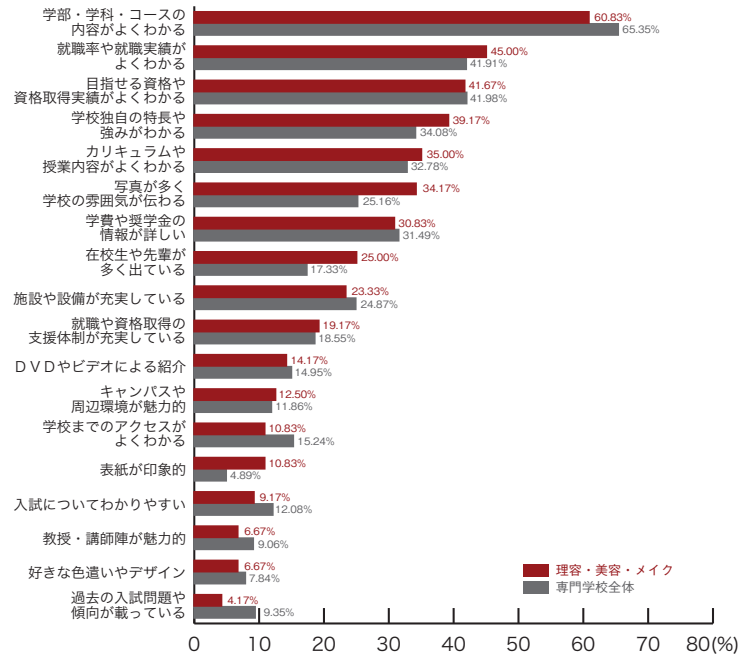

パンフレット

9) 良かったと思うパンフレットの特長 専門学校ジャンル別集計

■自動車・航空技術

	自動車 航空技術	専門学校 全体
就職率や就職実績がよくわかる	55.56	41.91
学部・学科・コースの内容がよくわかる	52.38	65.35
目指せる資格や資格取得実績がよくわかる	41.27	41.98
カリキュラムや授業内容がよくわかる	30.16	32.78
施設や設備が充実している	28.57	24.87
学校独自の特長や強みがわかる	26.98	34.08
学費や奨学金の情報が詳しい	26.98	31.49
就職や資格取得の支援体制が充実している	20.63	18.55
写真が多く学校の雰囲気伝わる	19.05	25.16
DVDやビデオによる紹介	14.29	14.95
過去の入試問題や傾向が載っている	14.29	9.35
キャンパスや周辺環境が魅力的	12.70	11.86
教授・講師陣が魅力的	12.70	9.06
学校までのアクセスがよくわかる	9.52	15.24
入試についてわかりやすい	9.52	12.08
在校生や先輩が多く出ている	7.94	17.33
好きな色遣いやデザイン	3.17	7.84
表紙が印象的	1.59	4.89
その他	4.76	5.61
	(%)	(%)

■動物・植物・フラワー

	動物・植物 フラワー	専門学校 全体
学部・学科・コースの内容がよくわかる	74.07	65.35
学部・学科・コースの内容がよくわかる	74.07	65.35
目指せる資格や資格取得実績がよくわかる	48.15	41.98
就職率や就職実績がよくわかる	37.04	41.91
カリキュラムや授業内容がよくわかる	31.48	32.78
在校生や先輩が多く出ている	29.63	17.33
写真が多く学校の雰囲気伝わる	25.93	25.16
学費や奨学金の情報が詳しい	24.07	31.49
学校独自の特長や強みがわかる	22.22	34.08
就職や資格取得の支援体制が充実している	22.22	18.55
学校までのアクセスがよくわかる	18.52	15.24
施設や設備が充実している	12.96	24.87
DVDやビデオによる紹介	12.96	14.95
キャンパスや周辺環境が魅力的	12.96	11.86
入試についてわかりやすい	11.11	12.08
好きな色遣いやデザイン	11.11	7.84
過去の入試問題や傾向が載っている	7.41	9.35
表紙が印象的	7.41	4.89
教授・講師陣が魅力的	5.56	9.06
その他	5.56	5.61
	(%)	(%)

専門学校ジャンル別集計

9) 良かったと思うパンフレットの特長

■理容・美容・メイク

	理容・美容 メイク	専門学校 全体
学部・学科・コースの内容がよくわかる	60.83	65.35
就職率や就職実績がよくわかる	45.00	41.91
目指せる資格や資格取得実績がよくわかる	41.67	41.98
学校独自の特長や強みがわかる	39.17	34.08
カリキュラムや授業内容がよくわかる	35.00	32.78
写真が多く学校の雰囲気伝わる	34.17	25.16
学費や奨学金の情報が詳しい	30.83	31.49
在校生や先輩が多く出ている	25.00	17.33
施設や設備が充実している	23.33	24.87
就職や資格取得の支援体制が充実している	19.17	18.55
DVDやビデオによる紹介	14.17	14.95
キャンパスや周辺環境が魅力的	12.50	11.86
学校までのアクセスがよくわかる	10.83	15.24
表紙が印象的	10.83	4.89
入試についてわかりやすい	9.17	12.08
教授・講師陣が魅力的	6.67	9.06
好きな色遣いやデザイン	6.67	7.84
過去の入試問題や傾向が載っている	4.17	9.35
その他	10.83	5.61
	(%)	(%)