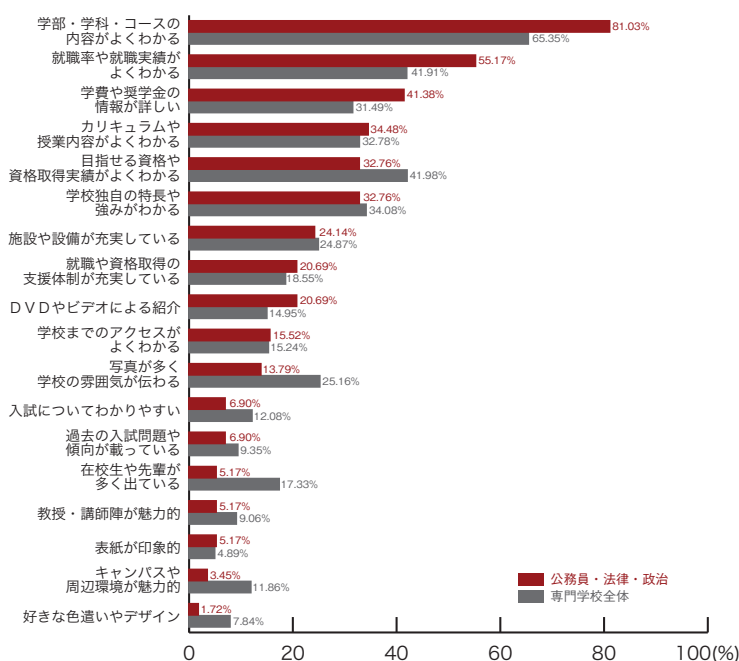

専門学校進学者調査 2011

9) 良かったと思うパンフレットの特長 専門学校ジャンル別集計

※複数回答のため合計が100%を上回ります。

■公務員・法律・政治

	公務員 法律・政治	専門学校 全体
学部・学科・コースの内容がよくわかる	81.03	65.35
就職率や就職実績がよくわかる	55.17	41.91
学費や奨学金の情報が詳しい	41.38	31.49
カリキュラムや授業内容がよくわかる	34.48	32.78
目指せる資格や資格取得実績がよくわかる	32.76	41.98
学校独自の特長や強みがわかる	32.76	34.08
施設や設備が充実している	24.14	24.87
就職や資格取得の支援体制が充実している	20.69	18.55
DVDやビデオによる紹介	20.69	14.95
学校までのアクセスがよくわかる	15.52	15.24
写真が多く学校の雰囲気が伝わる	13.79	25.16
入試についてわかりやすい	6.90	12.08
過去の入試問題や傾向が載っている	6.90	9.35
在校生や先輩が多く出ている	5.17	17.33
教授・講師陣が魅力的	5.17	9.06
表紙が印象的	5.17	4.89
キャンパスや周辺環境が魅力的	3.45	11.86
好きな色遣いやデザイン	1.72	7.84
その他	3.45	5.61
	(%)	(%)

■ビジネス

	ビジネス	専門学校 全体
学部・学科・コースの内容がよくわかる	69.44	65.35
目指せる資格や資格取得実績がよくわかる	58.33	41.98
就職率や就職実績がよくわかる	50.00	41.91
カリキュラムや授業内容がよくわかる	33.33	32.78
学費や奨学金の情報が詳しい	33.33	31.49
学校独自の特長や強みがわかる	30.56	34.08
就職や資格取得の支援体制が充実している	30.56	18.55
在校生や先輩が多く出ている	19.44	17.33
DVDやビデオによる紹介	19.44	14.95
写真が多く学校の雰囲気が伝わる	16.67	25.16
施設や設備が充実している	13.89	24.87
教授・講師陣が魅力的	13.89	9.06
キャンパスや周辺環境が魅力的	11.11	11.86
表紙が印象的	11.11	4.89
過去の入試問題や傾向が載っている	8.33	9.35
学校までのアクセスがよくわかる	5.56	15.24
入試についてわかりやすい	0.00	12.08
好きな色遣いやデザイン	0.00	7.84
その他	2.78	5.61
	(%)	(%)

専門学校ジャンル別集計

9) 良かったと思うパンフレットの特長

■旅行・観光・ホテル・エアライン

	旅行・観光 ホテル・エアライン	専門学校 全体
学部・学科・コースの内容がよくわかる	82.89	65.35
就職率や就職実績がよくわかる	48.68	41.91
カリキュラムや授業内容がよくわかる	39.47	32.78
目指せる資格や資格取得実績がよくわかる	34.21	41.98
学校独自の特長や強みがわかる	34.21	34.08
学費や奨学金の情報が詳しい	30.26	31.49
写真が多く学校の雰囲気伝わる	30.26	25.16
就職や資格取得の支援体制が充実している	27.63	18.55
施設や設備が充実している	26.32	24.87
在校生や先輩が多く出ている	23.68	17.33
DVDやビデオによる紹介	17.11	14.95
キャンパスや周辺環境が魅力的	15.79	11.86
学校までのアクセスがよくわかる	13.16	15.24
好きな色遣いやデザイン	9.21	7.84
教授・講師陣が魅力的	7.89	9.06
入試についてわかりやすい	6.58	12.08
過去の入試問題や傾向が載っている	5.26	9.35
表紙が印象的	3.95	4.89
その他	5.26	5.61
	(%)	(%)