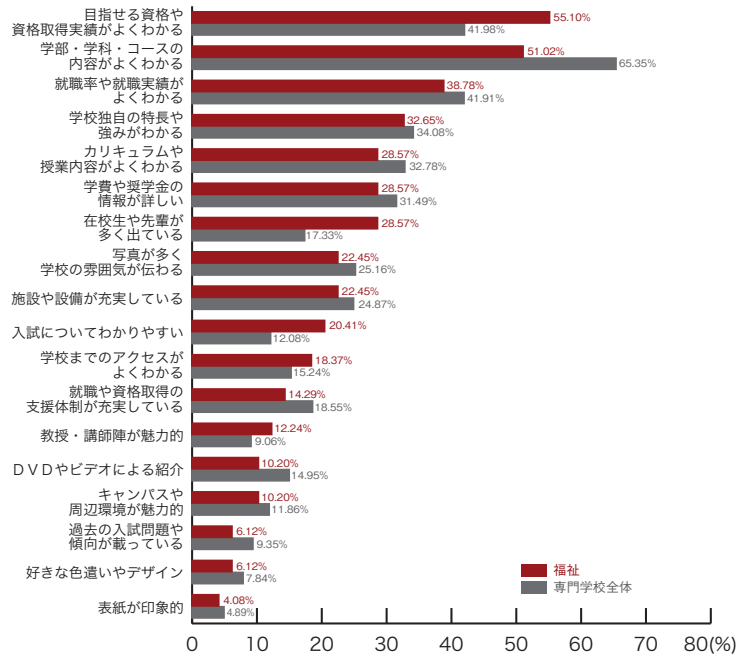

専門学校ジャンル別集計

9) 良かったと思うパンフレットの特長

■理容・美容・メイク

	理容・美容 メイク	専門学校 全体
学部・学科・コースの内容がよくわかる	60.83	65.35
就職率や就職実績がよくわかる	45.00	41.91
目指せる資格や資格取得実績がよくわかる	41.67	41.98
学校独自の特長や強みがわかる	39.17	34.08
カリキュラムや授業内容がよくわかる	35.00	32.78
写真が多く学校の雰囲気伝わる	34.17	25.16
学費や奨学金の情報が詳しい	30.83	31.49
在校生や先輩が多く出ている	25.00	17.33
施設や設備が充実している	23.33	24.87
就職や資格取得の支援体制が充実している	19.17	18.55
DVDやビデオによる紹介	14.17	14.95
キャンパスや周辺環境が魅力的	12.50	11.86
学校までのアクセスがよくわかる	10.83	15.24
表紙が印象的	10.83	4.89
入試についてわかりやすい	9.17	12.08
教授・講師陣が魅力的	6.67	9.06
好きな色遣いやデザイン	6.67	7.84
過去の入試問題や傾向が載っている	4.17	9.35
その他	10.83	5.61
	(%)	(%)

■保育・教育

	保育・教育	専門学校 全体
学部・学科・コースの内容がよくわかる	65.79	65.35
目指せる資格や資格取得実績がよくわかる	44.74	41.98
就職率や就職実績がよくわかる	31.58	41.91
カリキュラムや授業内容がよくわかる	31.58	32.78
学費や奨学金の情報が詳しい	31.58	31.49
学校独自の特長や強みがわかる	26.32	34.08
在校生や先輩が多く出ている	23.68	17.33
写真が多く学校の雰囲気伝わる	21.05	25.16
就職や資格取得の支援体制が充実している	21.05	18.55
学校までのアクセスがよくわかる	15.79	15.24
入試についてわかりやすい	15.79	12.08
施設や設備が充実している	13.16	24.87
DVDやビデオによる紹介	13.16	14.95
好きな色遣いやデザイン	13.16	7.84
キャンパスや周辺環境が魅力的	7.89	11.86
過去の入試問題や傾向が載っている	7.89	9.35
教授・講師陣が魅力的	7.89	9.06
表紙が印象的	0.00	4.89
その他	2.63	5.61
	(%)	(%)

パンフレット

9) 良かったと思うパンフレットの特長 専門学校ジャンル別集計

■福祉

	福祉	専門学校全体
目指せる資格や資格取得実績がよくわかる	55.10	41.98
学部・学科・コースの内容がよくわかる	51.02	65.35
就職率や就職実績がよくわかる	38.78	41.91
学校独自の特長や強みがわかる	32.65	34.08
カリキュラムや授業内容がよくわかる	28.57	32.78
学費や奨学金の情報が詳しい	28.57	31.49
在校生や先輩が多く出ている	28.57	17.33
写真が多く学校の雰囲気が伝わる	22.45	25.16
施設や設備が充実している	22.45	24.87
入試についてわかりやすい	20.41	12.08
学校までのアクセスがよくわかる	18.37	15.24
就職や資格取得の支援体制が充実している	14.29	18.55
教授・講師陣が魅力的	12.24	9.06
DVDやビデオによる紹介	10.20	14.95
キャンパスや周辺環境が魅力的	10.20	11.86
過去の入試問題や傾向が載っている	6.12	9.35
好きな色遣いやデザイン	6.12	7.84
表紙が印象的	4.08	4.89
その他	6.12	5.61
	(%)	(%)