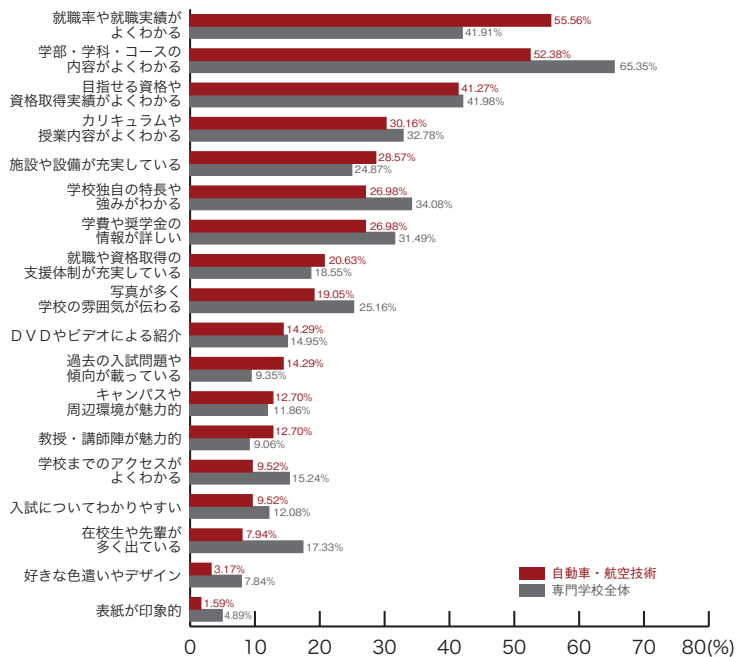

9) 良かったと思うパンフレットの特長 専門学校ジャンル別集計

■自動車・航空技術

	自動車 航空技術	専門学校 全体
就職率や就職実績がよくわかる	55.56	41.91
学部・学科・コースの内容がよくわかる	52.38	65.35
目指せる資格や資格取得実績がよくわかる	41.27	41.98
カリキュラムや授業内容がよくわかる	30.16	32.78
施設や設備が充実している	28.57	24.87
学校独自の特長や強みがわかる	26.98	34.08
学費や奨学金の情報が詳しい	26.98	31.49
就職や資格取得の支援体制が充実している	20.63	18.55
写真が多く学校の雰囲気伝わる	19.05	25.16
DVDやビデオによる紹介	14.29	14.95
過去の入試問題や傾向が載っている	14.29	9.35
キャンパスや周辺環境が魅力的	12.70	11.86
教授・講師陣が魅力的	12.70	9.06
学校までのアクセスがよくわかる	9.52	15.24
入試についてわかりやすい	9.52	12.08
在校生や先輩が多く出ている	7.94	17.33
好きな色遣いやデザイン	3.17	7.84
表紙が印象的	1.59	4.89
その他	4.76	5.61
	(%)	(%)