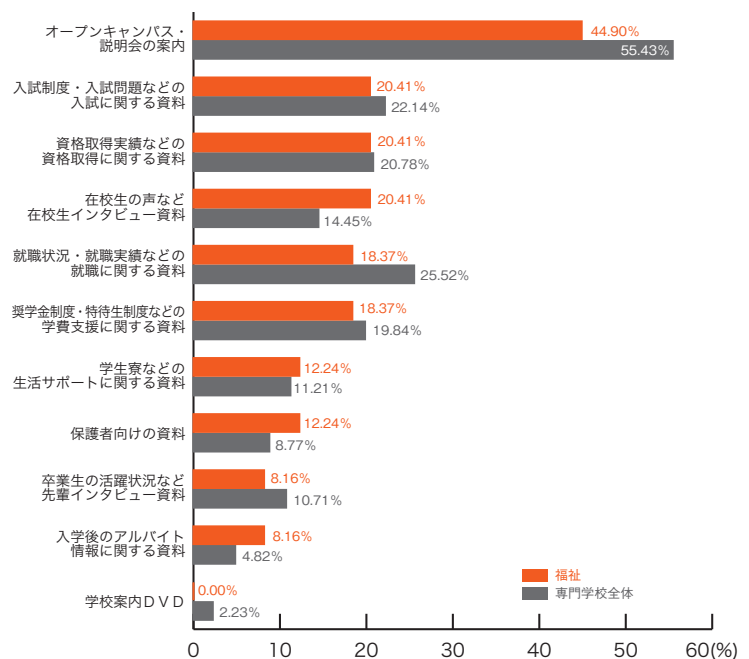

■福祉

	福祉	専門学校全体
オープンキャンパス・説明会の案内	44.90	55.43
入試制度・入試問題などの入試に関する資料	20.41	22.14
資格取得実績などの資格取得に関する資料	20.41	20.78
在校生の声など在校生インタビュー資料	20.41	14.45
就職状況・就職実績などの就職に関する資料	18.37	25.52
奨学金制度・特待生制度などの学費支援に関する資料	18.37	19.84
学生寮などの生活サポートに関する資料	12.24	11.21
保護者向けの資料	12.24	8.77
卒業生の活躍状況など先輩インタビュー資料	8.16	10.71
入学後のアルバイト情報に関する資料	8.16	4.82
学校案内DVD	0.00	2.23
その他	2.04	1.58
特になし	24.49	17.11
	(%)	(%)