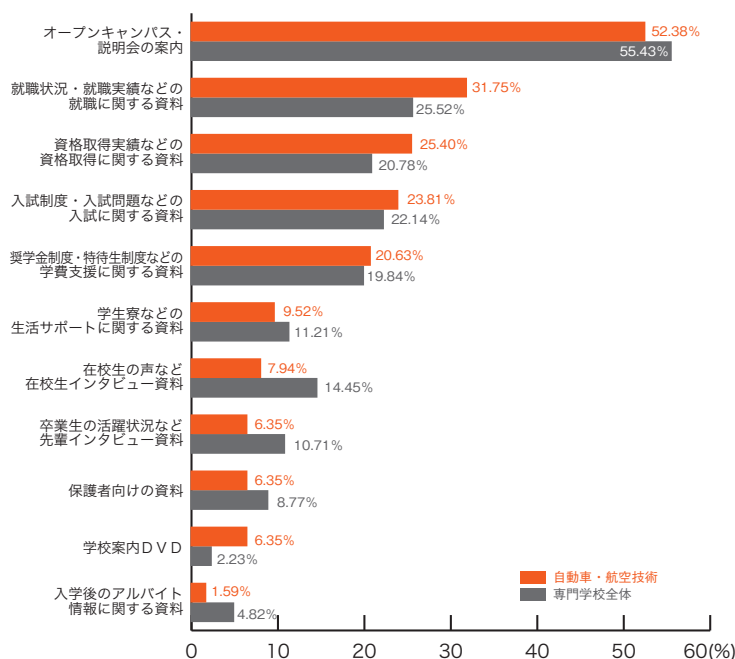

専門学校ジャンル別集計

11) パンフレット以外の資料で良い内容

■自動車・航空技術

	自動車 航空技術	専門学校 全体
オープンキャンパス・説明会の案内	52.38	55.43
就職状況・就職実績などの就職に関する資料	31.75	25.52
資格取得実績などの資格取得に関する資料	25.40	20.78
入試制度・入試問題などの入試に関する資料	23.81	22.14
奨学金制度・特待生制度などの学費支援に関する資料	20.63	19.84
学生寮などの生活サポートに関する資料	9.52	11.21
在校生の声など在校生インタビュー資料	7.94	14.45
卒業生の活躍状況など先輩インタビュー資料	6.35	10.71
保護者向けの資料	6.35	8.77
学校案内DVD	6.35	2.23
入学後のアルバイト情報に関する資料	1.59	4.82
その他	0.00	1.58
特になし	17.46	17.11
	(%)	(%)