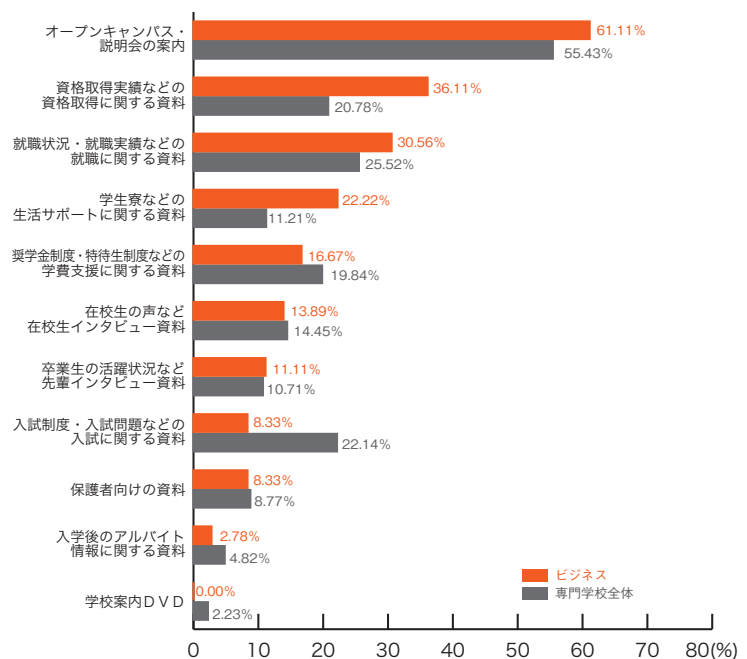

専門学校進学者調査 2011

11) パンフレット以外の資料で良い内容 専門学校ジャンル別集計

※複数回答のため合計が100%を上回ります。

■公務員・法律・政治

	公務員 法律・政治	専門学校 全体
オープンキャンパス・説明会の案内	55.17	55.43
就職状況・就職実績などの就職に関する資料	29.31	25.52
奨学金制度・特待生制度などの学費支援に関する資料	29.31	19.84
資格取得実績などの資格取得に関する資料	25.86	20.78
入試制度・入試問題などの入試に関する資料	22.41	22.14
保護者向けの資料	10.34	8.77
卒業生の活躍状況など先輩インタビュー資料	8.62	10.71
在校生の声など在校生インタビュー資料	6.90	14.45
学生寮などの生活サポートに関する資料	1.72	11.21
入学後のアルバイト情報に関する資料	1.72	4.82
学校案内DVD	1.72	2.23
その他	0.00	1.58
特になし	17.24	17.11
	(%)	(%)

■ビジネス

	ビジネス	専門学校 全体
オープンキャンパス・説明会の案内	61.11	55.43
資格取得実績などの資格取得に関する資料	36.11	20.78
就職状況・就職実績などの就職に関する資料	30.56	25.52
学生寮などの生活サポートに関する資料	22.22	11.21
奨学金制度・特待生制度などの学費支援に関する資料	16.67	19.84
在校生の声など在校生インタビュー資料	13.89	14.45
卒業生の活躍状況など先輩インタビュー資料	11.11	10.71
入試制度・入試問題などの入試に関する資料	8.33	22.14
保護者向けの資料	8.33	8.77
入学後のアルバイト情報に関する資料	2.78	4.82
学校案内DVD	0.00	2.23
その他	0.00	1.58
特になし	13.89	17.11
	(%)	(%)