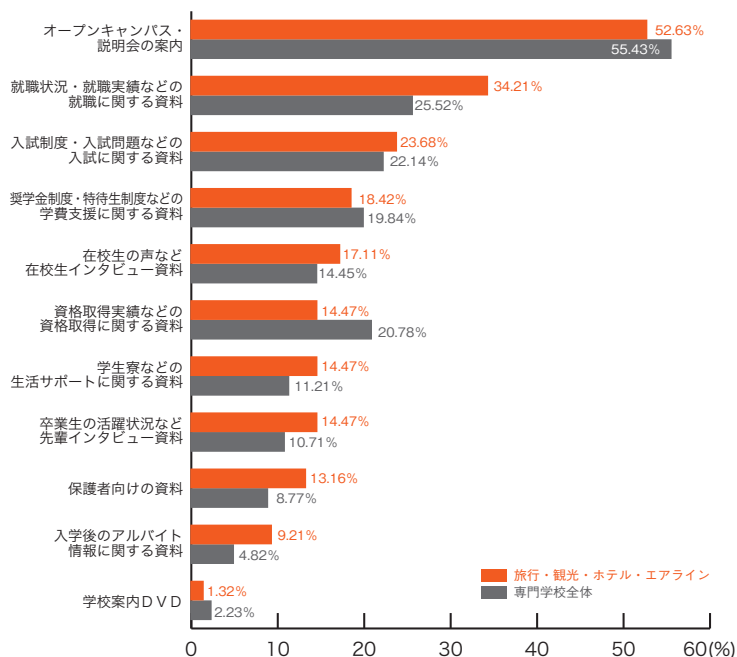

専門学校進学者調査 2011

11) パンフレット以外の資料で良い内容 専門学校ジャンル別集計

※複数回答のため合計が100%を上回ります。

■公務員・法律・政治

	公務員 法律・政治	専門学校 全体
オープンキャンパス・説明会の案内	55.17	55.43
就職状況・就職実績などの就職に関する資料	29.31	25.52
奨学金制度・特待生制度などの学費支援に関する資料	29.31	19.84
資格取得実績などの資格取得に関する資料	25.86	20.78
入試制度・入試問題などの入試に関する資料	22.41	22.14
保護者向けの資料	10.34	8.77
卒業生の活躍状況など先輩インタビュー資料	8.62	10.71
在校生の声など在校生インタビュー資料	6.90	14.45
学生寮などの生活サポートに関する資料	1.72	11.21
入学後のアルバイト情報に関する資料	1.72	4.82
学校案内DVD	1.72	2.23
その他	0.00	1.58
特になし	17.24	17.11
	(%)	(%)

■ビジネス

	ビジネス	専門学校 全体
オープンキャンパス・説明会の案内	61.11	55.43
資格取得実績などの資格取得に関する資料	36.11	20.78
就職状況・就職実績などの就職に関する資料	30.56	25.52
学生寮などの生活サポートに関する資料	22.22	11.21
奨学金制度・特待生制度などの学費支援に関する資料	16.67	19.84
在校生の声など在校生インタビュー資料	13.89	14.45
卒業生の活躍状況など先輩インタビュー資料	11.11	10.71
入試制度・入試問題などの入試に関する資料	8.33	22.14
保護者向けの資料	8.33	8.77
入学後のアルバイト情報に関する資料	2.78	4.82
学校案内DVD	0.00	2.23
その他	0.00	1.58
特になし	13.89	17.11
	(%)	(%)

11) パンフレット以外の資料で良い内容 専門学校ジャンル別集計

■旅行・観光・ホテル・エアライン

	旅行・観光 ホテル・エアライン	専門学校 全体
オープンキャンパス・説明会の案内	52.63	55.43
就職状況・就職実績などの就職に関する資料	34.21	25.52
入試制度・入試問題などの入試に関する資料	23.68	22.14
奨学金制度・特待生制度などの学費支援に関する資料	18.42	19.84
在校生の声など在校生インタビュー資料	17.11	14.45
資格取得実績などの資格取得に関する資料	14.47	20.78
学生寮などの生活サポートに関する資料	14.47	11.21
卒業生の活躍状況など先輩インタビュー資料	14.47	10.71
保護者向けの資料	13.16	8.77
入学後のアルバイト情報に関する資料	9.21	4.82
学校案内DVD	1.32	2.23
その他	1.32	1.58
特になし	17.11	17.11
	(%)	(%)