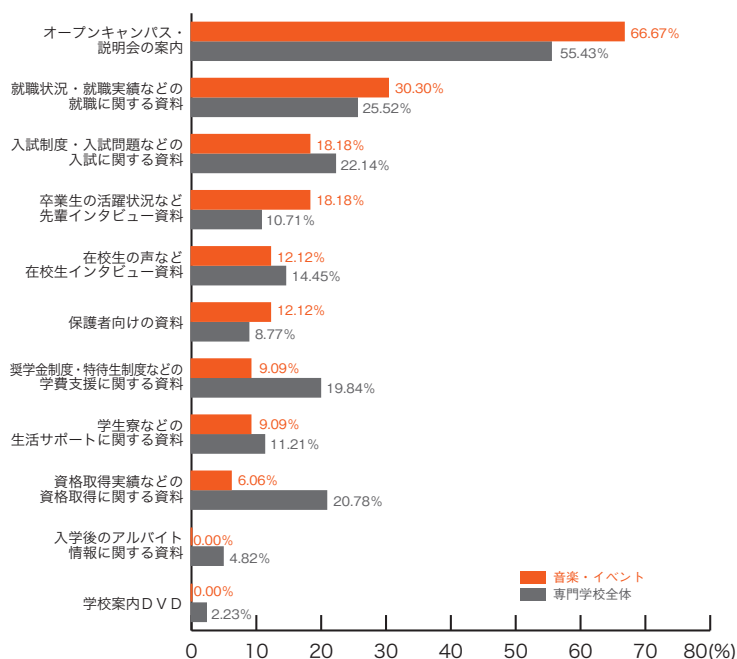

11) パンフレット以外の資料で良い内容 専門学校ジャンル別集計

■旅行・観光・ホテル・エアライン

	旅行・観光 ホテル・エアライン	専門学校 全体
オープンキャンパス・説明会の案内	52.63	55.43
就職状況・就職実績などの就職に関する資料	34.21	25.52
入試制度・入試問題などの入試に関する資料	23.68	22.14
奨学金制度・特待生制度などの学費支援に関する資料	18.42	19.84
在校生の声など在校生インタビュー資料	17.11	14.45
資格取得実績などの資格取得に関する資料	14.47	20.78
学生寮などの生活サポートに関する資料	14.47	11.21
卒業生の活躍状況など先輩インタビュー資料	14.47	10.71
保護者向けの資料	13.16	8.77
入学後のアルバイト情報に関する資料	9.21	4.82
学校案内DVD	1.32	2.23
その他	1.32	1.58
特になし	17.11	17.11
	(%)	(%)

■マスコミ・芸能・声優

	マスコミ 芸能・声優	専門学校 全体
オープンキャンパス・説明会の案内	54.84	55.43
就職状況・就職実績などの就職に関する資料	25.81	25.52
入試制度・入試問題などの入試に関する資料	19.35	22.14
在校生の声など在校生インタビュー資料	12.90	14.45
学生寮などの生活サポートに関する資料	12.90	11.21
卒業生の活躍状況など先輩インタビュー資料	12.90	10.71
奨学金制度・特待生制度などの学費支援に関する資料	6.45	19.84
入学後のアルバイト情報に関する資料	3.23	4.82
資格取得実績などの資格取得に関する資料	0.00	20.78
保護者向けの資料	0.00	8.77
学校案内DVD	0.00	2.23
その他	3.23	1.58
特になし	25.81	17.11
	(%)	(%)

専門学校ジャンル別集計

11) パンフレット以外の資料で良い内容

■音楽・イベント

	音楽 イベント	専門学校 全体
オープンキャンパス・説明会の案内	66.67	55.43
就職状況・就職実績などの就職に関する資料	30.30	25.52
入試制度・入試問題などの入試に関する資料	18.18	22.14
卒業生の活躍状況など先輩インタビュー資料	18.18	10.71
在校生の声など在校生インタビュー資料	12.12	14.45
保護者向けの資料	12.12	8.77
奨学金制度・特待生制度などの学費支援に関する資料	9.09	19.84
学生寮などの生活サポートに関する資料	9.09	11.21
資格取得実績などの資格取得に関する資料	6.06	20.78
入学後のアルバイト情報に関する資料	0.00	4.82
学校案内DVD	0.00	2.23
その他	0.00	1.58
特になし	21.21	17.11
	(%)	(%)