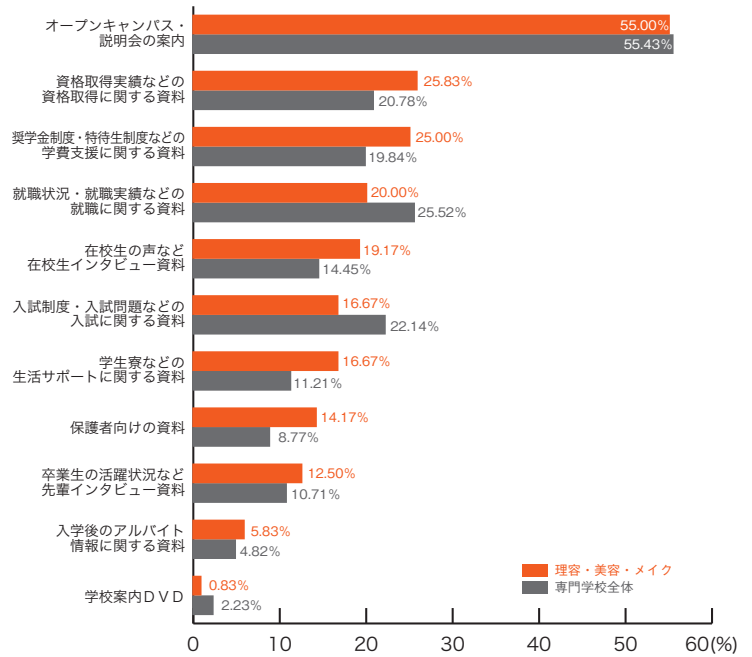

専門学校ジャンル別集計

11) パンフレット以外の資料で良い内容

■自動車・航空技術

	自動車 航空技術	専門学校 全体
オープンキャンパス・説明会の案内	52.38	55.43
就職状況・就職実績などの就職に関する資料	31.75	25.52
資格取得実績などの資格取得に関する資料	25.40	20.78
入試制度・入試問題などの入試に関する資料	23.81	22.14
奨学金制度・特待生制度などの学費支援に関する資料	20.63	19.84
学生寮などの生活サポートに関する資料	9.52	11.21
在校生の声など在校生インタビュー資料	7.94	14.45
卒業生の活躍状況など先輩インタビュー資料	6.35	10.71
保護者向けの資料	6.35	8.77
学校案内DVD	6.35	2.23
入学後のアルバイト情報に関する資料	1.59	4.82
その他	0.00	1.58
特になし	17.46	17.11
	(%)	(%)

■動物・植物・フラワー

	動物・植物 フラワー	専門学校 全体
オープンキャンパス・説明会の案内	59.26	55.43
資格取得実績などの資格取得に関する資料	27.78	20.78
就職状況・就職実績などの就職に関する資料	25.93	25.52
入試制度・入試問題などの入試に関する資料	25.93	22.14
奨学金制度・特待生制度などの学費支援に関する資料	14.81	19.84
在校生の声など在校生インタビュー資料	12.96	14.45
保護者向けの資料	12.96	8.77
学生寮などの生活サポートに関する資料	11.11	11.21
卒業生の活躍状況など先輩インタビュー資料	7.41	10.71
学校案内DVD	3.70	2.23
入学後のアルバイト情報に関する資料	1.85	4.82
その他	0.00	1.58
特になし	12.96	17.11
	(%)	(%)

11) パンフレット以外の資料で良い内容 専門学校ジャンル別集計

■理容・美容・メイク

	理容・美容 メイク	専門学校 全体
オープンキャンパス・説明会の案内	55.00	55.43
資格取得実績などの資格取得に関する資料	25.83	20.78
奨学金制度・特待生制度などの学費支援に関する資料	25.00	19.84
就職状況・就職実績などの就職に関する資料	20.00	25.52
在校生の声など在校生インタビュー資料	19.17	14.45
入試制度・入試問題などの入試に関する資料	16.67	22.14
学生寮などの生活サポートに関する資料	16.67	11.21
保護者向けの資料	14.17	8.77
卒業生の活躍状況など先輩インタビュー資料	12.50	10.71
入学後のアルバイト情報に関する資料	5.83	4.82
学校案内DVD	0.83	2.23
その他	0.83	1.58
特になし	13.33	17.11
	(%)	(%)