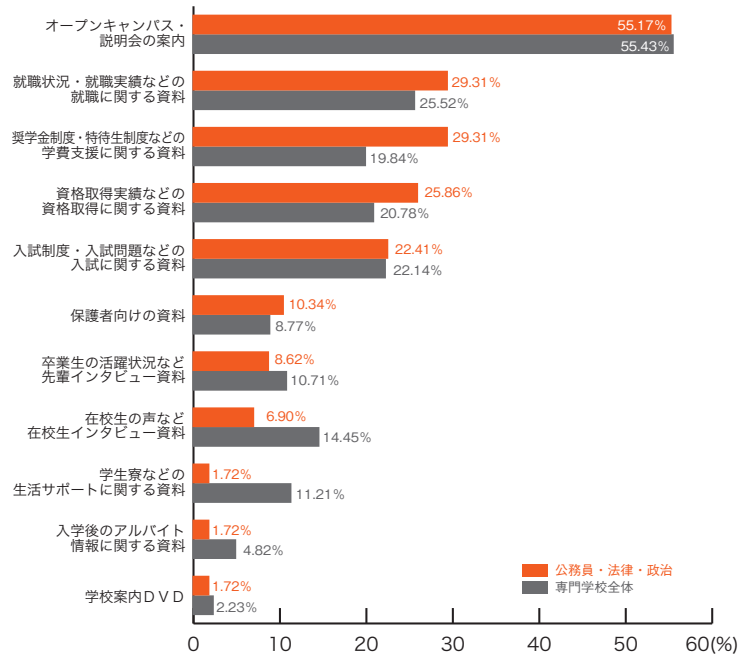

専門学校進学者調査 2011

11) パンフレット以外の資料で良い内容 専門学校ジャンル別集計

※複数回答のため合計が100%を上回ります。

■公務員・法律・政治

	公務員 法律・政治	専門学校 全体
オープンキャンパス・説明会の案内	55.17	55.43
就職状況・就職実績などの就職に関する資料	29.31	25.52
奨学金制度・特待生制度などの学費支援に関する資料	29.31	19.84
資格取得実績などの資格取得に関する資料	25.86	20.78
入試制度・入試問題などの入試に関する資料	22.41	22.14
保護者向けの資料	10.34	8.77
卒業生の活躍状況など先輩インタビュー資料	8.62	10.71
在校生の声など在校生インタビュー資料	6.90	14.45
学生寮などの生活サポートに関する資料	1.72	11.21
入学後のアルバイト情報に関する資料	1.72	4.82
学校案内DVD	1.72	2.23
その他	0.00	1.58
特になし	17.24	17.11
	(%)	(%)

■ビジネス

	ビジネス	専門学校 全体
オープンキャンパス・説明会の案内	61.11	55.43
資格取得実績などの資格取得に関する資料	36.11	20.78
就職状況・就職実績などの就職に関する資料	30.56	25.52
学生寮などの生活サポートに関する資料	22.22	11.21
奨学金制度・特待生制度などの学費支援に関する資料	16.67	19.84
在校生の声など在校生インタビュー資料	13.89	14.45
卒業生の活躍状況など先輩インタビュー資料	11.11	10.71
入試制度・入試問題などの入試に関する資料	8.33	22.14
保護者向けの資料	8.33	8.77
入学後のアルバイト情報に関する資料	2.78	4.82
学校案内DVD	0.00	2.23
その他	0.00	1.58
特になし	13.89	17.11
	(%)	(%)