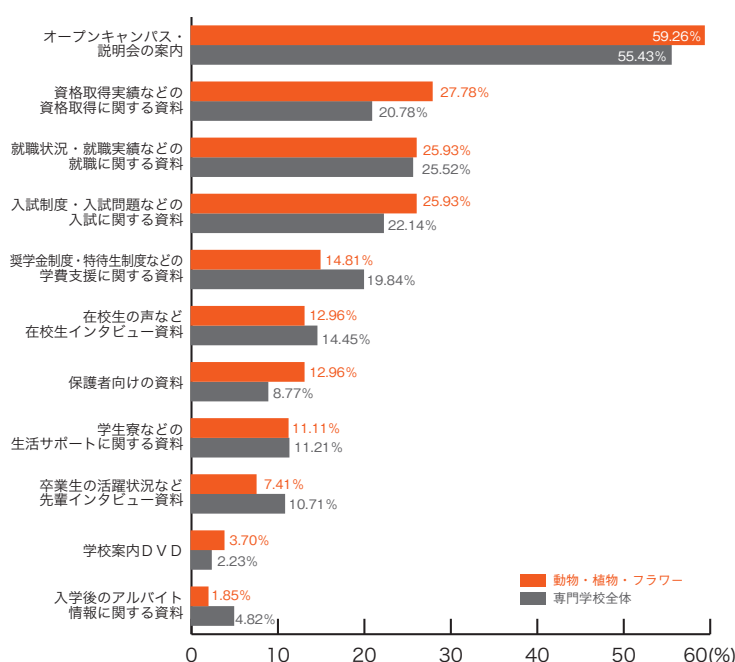

11) パンフレット以外の資料で良い内容 専門学校ジャンル別集計

■デザイン・写真・芸術

	デザイン 写真・芸術	専門学校 全体
オープンキャンパス・説明会の案内	65.67	55.43
奨学金制度・特待生制度などの学費支援に関する資料	28.36	19.84
就職状況・就職実績などの就職に関する資料	25.37	25.52
入試制度・入試問題などの入試に関する資料	22.39	22.14
在校生の声など在校生インタビュー資料	17.91	14.45
学生寮などの生活サポートに関する資料	10.45	11.21
保護者向けの資料	8.96	8.77
卒業生の活躍状況など先輩インタビュー資料	7.46	10.71
資格取得実績などの資格取得に関する資料	5.97	20.78
入学後のアルバイト情報に関する資料	4.48	4.82
学校案内DVD	1.49	2.23
その他	5.97	1.58
特になし	17.91	17.11
	(%)	(%)

専門学校ジャンル別集計

11) パンフレット以外の資料で良い内容

■自動車・航空技術

	自動車 航空技術	専門学校 全体
オープンキャンパス・説明会の案内	52.38	55.43
就職状況・就職実績などの就職に関する資料	31.75	25.52
資格取得実績などの資格取得に関する資料	25.40	20.78
入試制度・入試問題などの入試に関する資料	23.81	22.14
奨学金制度・特待生制度などの学費支援に関する資料	20.63	19.84
学生寮などの生活サポートに関する資料	9.52	11.21
在校生の声など在校生インタビュー資料	7.94	14.45
卒業生の活躍状況など先輩インタビュー資料	6.35	10.71
保護者向けの資料	6.35	8.77
学校案内DVD	6.35	2.23
入学後のアルバイト情報に関する資料	1.59	4.82
その他	0.00	1.58
特になし	17.46	17.11
	(%)	(%)

■動物・植物・フラワー

	動物・植物 フラワー	専門学校 全体
オープンキャンパス・説明会の案内	59.26	55.43
資格取得実績などの資格取得に関する資料	27.78	20.78
就職状況・就職実績などの就職に関する資料	25.93	25.52
入試制度・入試問題などの入試に関する資料	25.93	22.14
奨学金制度・特待生制度などの学費支援に関する資料	14.81	19.84
在校生の声など在校生インタビュー資料	12.96	14.45
保護者向けの資料	12.96	8.77
学生寮などの生活サポートに関する資料	11.11	11.21
卒業生の活躍状況など先輩インタビュー資料	7.41	10.71
学校案内DVD	3.70	2.23
入学後のアルバイト情報に関する資料	1.85	4.82
その他	0.00	1.58
特になし	12.96	17.11
	(%)	(%)