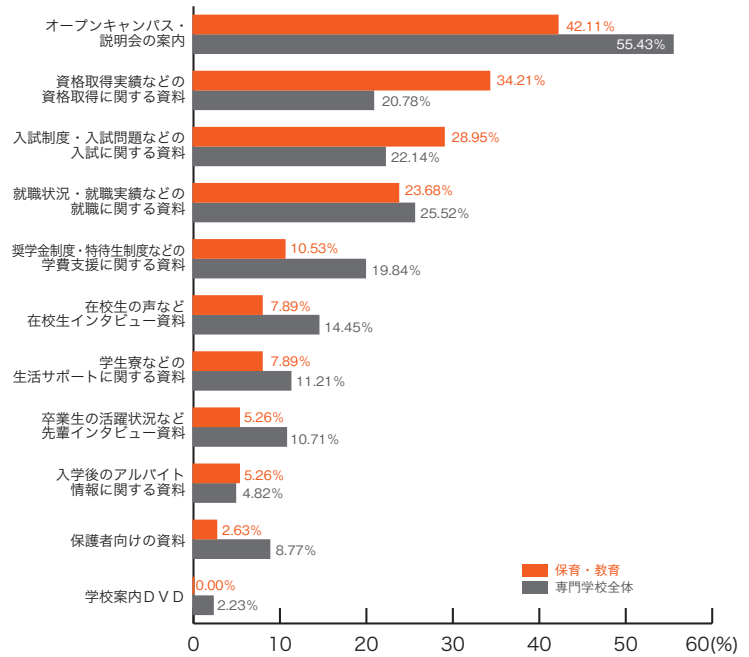

■動物・植物・フラワー

	動物・植物 フラワー	専門学校 全体
オープンキャンパス・説明会の案内	59.26	55.43
資格取得実績などの資格取得に関する資料	27.78	20.78
就職状況・就職実績などの就職に関する資料	25.93	25.52
入試制度・入試問題などの入試に関する資料	25.93	22.14
奨学金制度・特待生制度などの学費支援に関する資料	14.81	19.84
在校生の声など在校生インタビュー資料	12.96	14.45
保護者向けの資料	12.96	8.77
学生寮などの生活サポートに関する資料	11.11	11.21
卒業生の活躍状況など先輩インタビュー資料	7.41	10.71
学校案内DVD	3.70	2.23
入学後のアルバイト情報に関する資料	1.85	4.82
その他	0.00	1.58
特になし	12.96	17.11
	(%)	(%)

11) パンフレット以外の資料で良い内容 専門学校ジャンル別集計

■理容・美容・メイク

	理容・美容 メイク	専門学校 全体
オープンキャンパス・説明会の案内	55.00	55.43
資格取得実績などの資格取得に関する資料	25.83	20.78
奨学金制度・特待生制度などの学費支援に関する資料	25.00	19.84
就職状況・就職実績などの就職に関する資料	20.00	25.52
在校生の声など在校生インタビュー資料	19.17	14.45
入試制度・入試問題などの入試に関する資料	16.67	22.14
学生寮などの生活サポートに関する資料	16.67	11.21
保護者向けの資料	14.17	8.77
卒業生の活躍状況など先輩インタビュー資料	12.50	10.71
入学後のアルバイト情報に関する資料	5.83	4.82
学校案内DVD	0.83	2.23
その他	0.83	1.58
特になし	13.33	17.11
	(%)	(%)

専門学校ジャンル別集計

11) パンフレット以外の資料で良い内容

■保育・教育

	保育・教育	専門学校全体
オープンキャンパス・説明会の案内	42.11	55.43
資格取得実績などの資格取得に関する資料	34.21	20.78
入試制度・入試問題などの入試に関する資料	28.95	22.14
就職状況・就職実績などの就職に関する資料	23.68	25.52
奨学金制度・特待生制度などの学費支援に関する資料	10.53	19.84
在校生の声など在校生インタビュー資料	7.89	14.45
学生寮などの生活サポートに関する資料	7.89	11.21
卒業生の活躍状況など先輩インタビュー資料	5.26	10.71
入学後のアルバイト情報に関する資料	5.26	4.82
保護者向けの資料	2.63	8.77
学校案内DVD	0.00	2.23
その他	7.89	1.58
特になし	23.68	17.11
	(%)	(%)