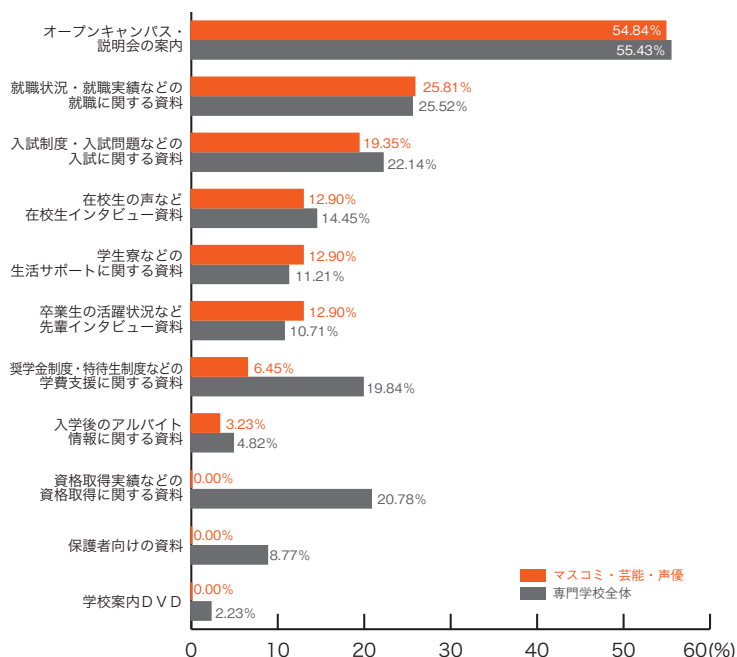

■ビジネス

	ビジネス	専門学校 全体
オープンキャンパス・説明会の案内	61.11	55.43
資格取得実績などの資格取得に関する資料	36.11	20.78
就職状況・就職実績などの就職に関する資料	30.56	25.52
学生寮などの生活サポートに関する資料	22.22	11.21
奨学金制度・特待生制度などの学費支援に関する資料	16.67	19.84
在校生の声など在校生インタビュー資料	13.89	14.45
卒業生の活躍状況など先輩インタビュー資料	11.11	10.71
入試制度・入試問題などの入試に関する資料	8.33	22.14
保護者向けの資料	8.33	8.77
入学後のアルバイト情報に関する資料	2.78	4.82
学校案内DVD	0.00	2.23
その他	0.00	1.58
特になし	13.89	17.11
	(%)	(%)

11) パンフレット以外の資料で良い内容 専門学校ジャンル別集計

■旅行・観光・ホテル・エアライン

	旅行・観光 ホテル・エアライン	専門学校 全体
オープンキャンパス・説明会の案内	52.63	55.43
就職状況・就職実績などの就職に関する資料	34.21	25.52
入試制度・入試問題などの入試に関する資料	23.68	22.14
奨学金制度・特待生制度などの学費支援に関する資料	18.42	19.84
在校生の声など在校生インタビュー資料	17.11	14.45
資格取得実績などの資格取得に関する資料	14.47	20.78
学生寮などの生活サポートに関する資料	14.47	11.21
卒業生の活躍状況など先輩インタビュー資料	14.47	10.71
保護者向けの資料	13.16	8.77
入学後のアルバイト情報に関する資料	9.21	4.82
学校案内DVD	1.32	2.23
その他	1.32	1.58
特になし	17.11	17.11
	(%)	(%)

■マスコミ・芸能・声優

	マスコミ 芸能・声優	専門学校 全体
オープンキャンパス・説明会の案内	54.84	55.43
就職状況・就職実績などの就職に関する資料	25.81	25.52
入試制度・入試問題などの入試に関する資料	19.35	22.14
在校生の声など在校生インタビュー資料	12.90	14.45
学生寮などの生活サポートに関する資料	12.90	11.21
卒業生の活躍状況など先輩インタビュー資料	12.90	10.71
奨学金制度・特待生制度などの学費支援に関する資料	6.45	19.84
入学後のアルバイト情報に関する資料	3.23	4.82
資格取得実績などの資格取得に関する資料	0.00	20.78
保護者向けの資料	0.00	8.77
学校案内DVD	0.00	2.23
その他	3.23	1.58
特になし	25.81	17.11
	(%)	(%)