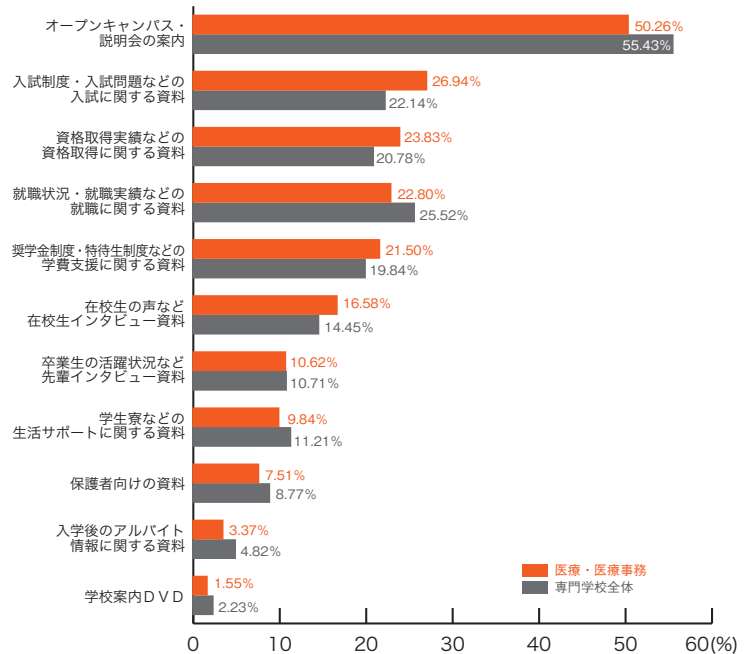

11) パンフレット以外の資料で良い内容 専門学校ジャンル別集計

■医療・医療事務

	医療 医療事務	専門学校 全体
オープンキャンパス・説明会の案内	50.26	55.43
入試制度・入試問題などの入試に関する資料	26.94	22.14
資格取得実績などの資格取得に関する資料	23.83	20.78
就職状況・就職実績などの就職に関する資料	22.80	25.52
奨学金制度・特待生制度などの学費支援に関する資料	21.50	19.84
在校生の声など在校生インタビュー資料	16.58	14.45
卒業生の活躍状況など先輩インタビュー資料	10.62	10.71
学生寮などの生活サポートに関する資料	9.84	11.21
保護者向けの資料	7.51	8.77
入学後のアルバイト情報に関する資料	3.37	4.82
学校案内DVD	1.55	2.23
その他	0.78	1.58
特になし	18.13	17.11
	(%)	(%)