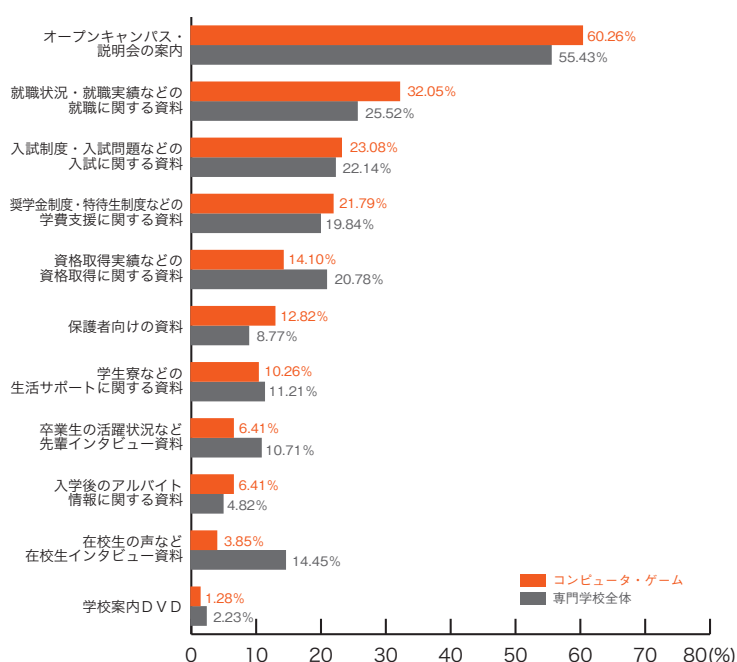

■コンピュータ・ゲーム

	コンピュータ ゲーム	専門学校 全体
オープンキャンパス・説明会の案内	60.26	55.43
就職状況・就職実績などの就職に関する資料	32.05	25.52
入試制度・入試問題などの入試に関する資料	23.08	22.14
奨学金制度・特待生制度などの学費支援に関する資料	21.79	19.84
資格取得実績などの資格取得に関する資料	14.10	20.78
保護者向けの資料	12.82	8.77
学生寮などの生活サポートに関する資料	10.26	11.21
卒業生の活躍状況など先輩インタビュー資料	6.41	10.71
入学後のアルバイト情報に関する資料	6.41	4.82
在校生の声など在校生インタビュー資料	3.85	14.45
学校案内DVD	1.28	2.23
その他	5.13	1.58
特になし	15.38	17.11
	(%)	(%)