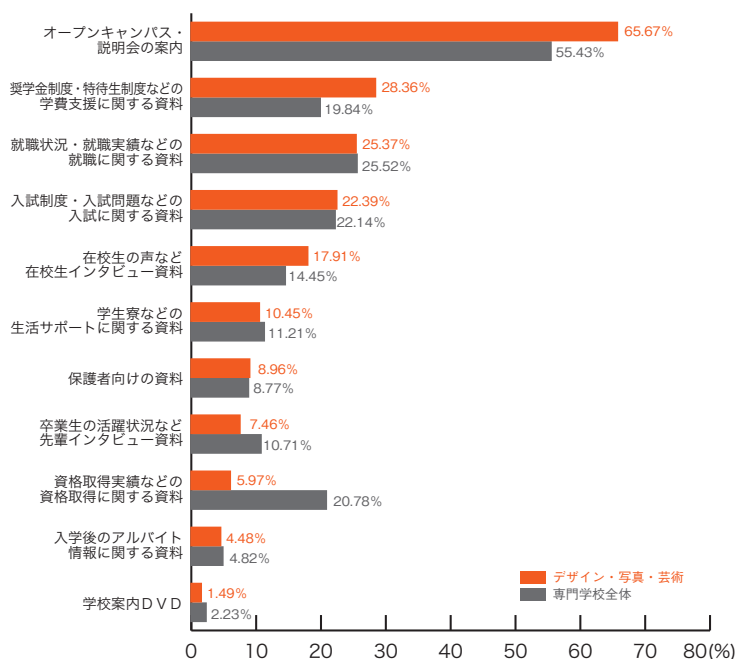

■マスコミ・芸能・声優

	マスコミ 芸能・声優	専門学校 全体
オープンキャンパス・説明会の案内	54.84	55.43
就職状況・就職実績などの就職に関する資料	25.81	25.52
入試制度・入試問題などの入試に関する資料	19.35	22.14
在校生の声など在校生インタビュー資料	12.90	14.45
学生寮などの生活サポートに関する資料	12.90	11.21
卒業生の活躍状況など先輩インタビュー資料	12.90	10.71
奨学金制度・特待生制度などの学費支援に関する資料	6.45	19.84
入学後のアルバイト情報に関する資料	3.23	4.82
資格取得実績などの資格取得に関する資料	0.00	20.78
保護者向けの資料	0.00	8.77
学校案内DVD	0.00	2.23
その他	3.23	1.58
特になし	25.81	17.11
	(%)	(%)

専門学校ジャンル別集計

11) パンフレット以外の資料で良い内容

■音楽・イベント

	音楽 イベント	専門学校 全体
オープンキャンパス・説明会の案内	66.67	55.43
就職状況・就職実績などの就職に関する資料	30.30	25.52
入試制度・入試問題などの入試に関する資料	18.18	22.14
卒業生の活躍状況など先輩インタビュー資料	18.18	10.71
在校生の声など在校生インタビュー資料	12.12	14.45
保護者向けの資料	12.12	8.77
奨学金制度・特待生制度などの学費支援に関する資料	9.09	19.84
学生寮などの生活サポートに関する資料	9.09	11.21
資格取得実績などの資格取得に関する資料	6.06	20.78
入学後のアルバイト情報に関する資料	0.00	4.82
学校案内DVD	0.00	2.23
その他	0.00	1.58
特になし	21.21	17.11
	(%)	(%)

11) パンフレット以外の資料で良い内容 専門学校ジャンル別集計

■デザイン・写真・芸術

	デザイン 写真・芸術	専門学校 全体
オープンキャンパス・説明会の案内	65.67	55.43
奨学金制度・特待生制度などの学費支援に関する資料	28.36	19.84
就職状況・就職実績などの就職に関する資料	25.37	25.52
入試制度・入試問題などの入試に関する資料	22.39	22.14
在校生の声など在校生インタビュー資料	17.91	14.45
学生寮などの生活サポートに関する資料	10.45	11.21
保護者向けの資料	8.96	8.77
卒業生の活躍状況など先輩インタビュー資料	7.46	10.71
資格取得実績などの資格取得に関する資料	5.97	20.78
入学後のアルバイト情報に関する資料	4.48	4.82
学校案内DVD	1.49	2.23
その他	5.97	1.58
特になし	17.91	17.11
	(%)	(%)