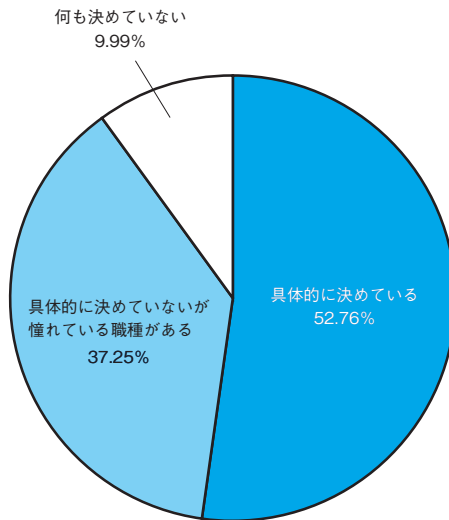

## 24) 就きたい仕事の「職種」 大学進学者集計

### ■就きたい仕事の「職種」決定状況

※ 4年制大学進学者を母数とした集計です。