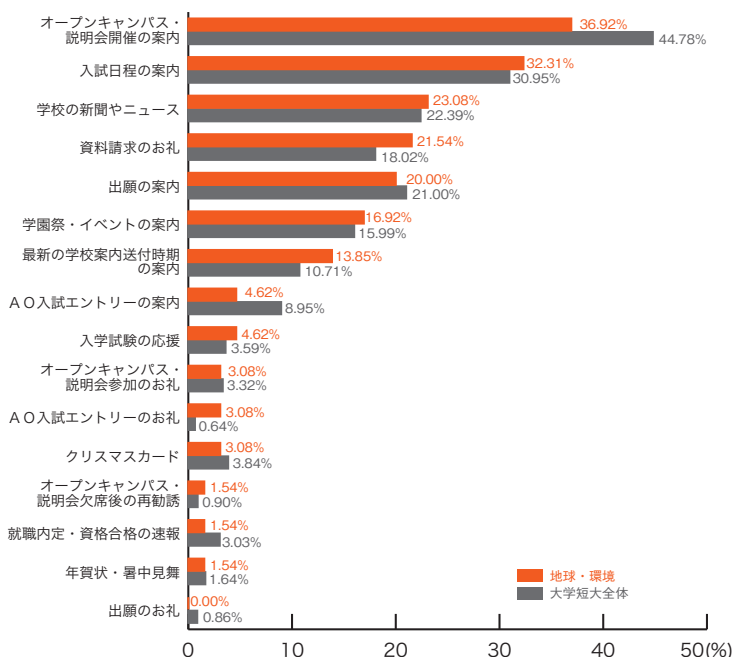

■ 人間・総合科学

	人間 総合科学	大学短大 全体
オープンキャンパス・説明会開催の案内	43.58	44.78
入試日程の案内	31.28	30.95
出願の案内	25.14	21.00
学校の新聞やニュース	24.58	22.39
資料請求のお礼	17.88	18.02
学園祭・イベントの案内	15.08	15.99
最新の学校案内送付時期の案内	11.73	10.71
クリスマスカード	7.26	3.84
AO入試エントリーの案内	6.70	8.95
就職内定・資格合格の速報	3.91	3.03
オープンキャンパス・説明会参加のお礼	2.23	3.32
出願のお礼	1.68	0.86
オープンキャンパス・説明会欠席後の再勧誘	1.12	0.90
入学試験の応援	0.56	3.59
AO入試エントリーのお礼	0.00	0.64
年賀状・暑中見舞	0.00	1.64
その他	4.47	4.89
	(%)	(%)

10) 郵送 DM の良い内容 大学短大分野別集計

■教育・教員養成

	教育 教員養成	大学短大 全体
オープンキャンパス・説明会開催の案内	51.89	44.78
入試日程の案内	31.35	30.95
学園祭・イベントの案内	21.62	15.99
出願の案内	20.27	21.00
学校の新聞やニュース	16.76	22.39
資料請求のお礼	14.86	18.02
A O入試エントリーの案内	11.62	8.95
最新の学校案内送付時期の案内	6.49	10.71
オープンキャンパス・説明会参加のお礼	4.59	3.32
クリスマスカード	3.51	3.84
入学試験の応援	3.51	3.59
就職内定・資格合格の速報	2.43	3.03
年賀状・暑中見舞	1.89	1.64
オープンキャンパス・説明会欠席後の再勧誘	0.81	0.90
A O入試エントリーのお礼	0.27	0.64
出願のお礼	0.27	0.86
その他	4.59	4.89
	(%)	(%)

■地球・環境

	地球・環境	大学短大 全体
オープンキャンパス・説明会開催の案内	36.92	44.78
入試日程の案内	32.31	30.95
学校の新聞やニュース	23.08	22.39
資料請求のお礼	21.54	18.02
出願の案内	20.00	21.00
学園祭・イベントの案内	16.92	15.99
最新の学校案内送付時期の案内	13.85	10.71
A O入試エントリーの案内	4.62	8.95
入学試験の応援	4.62	3.59
オープンキャンパス・説明会参加のお礼	3.08	3.32
A O入試エントリーのお礼	3.08	0.64
クリスマスカード	3.08	3.84
オープンキャンパス・説明会欠席後の再勧誘	1.54	0.90
就職内定・資格合格の速報	1.54	3.03
年賀状・暑中見舞	1.54	1.64
出願のお礼	0.00	0.86
その他	6.15	4.89
	(%)	(%)