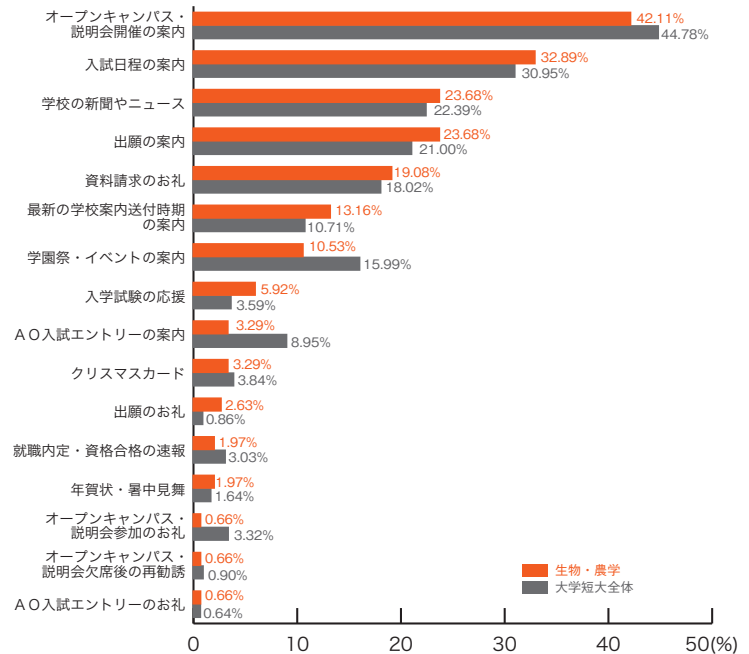

10) 郵送 DM の良い内容 大学短大分野別集計

■教育・教員養成

	教育 教員養成	大学短大 全体
オープンキャンパス・説明会開催の案内	51.89	44.78
入試日程の案内	31.35	30.95
学園祭・イベントの案内	21.62	15.99
出願の案内	20.27	21.00
学校の新聞やニュース	16.76	22.39
資料請求のお礼	14.86	18.02
A O入試エントリーの案内	11.62	8.95
最新の学校案内送付時期の案内	6.49	10.71
オープンキャンパス・説明会参加のお礼	4.59	3.32
クリスマスカード	3.51	3.84
入学試験の応援	3.51	3.59
就職内定・資格合格の速報	2.43	3.03
年賀状・暑中見舞	1.89	1.64
オープンキャンパス・説明会欠席後の再勧誘	0.81	0.90
A O入試エントリーのお礼	0.27	0.64
出願のお礼	0.27	0.86
その他	4.59	4.89
	(%)	(%)

■地球・環境

	地球・環境	大学短大 全体
オープンキャンパス・説明会開催の案内	36.92	44.78
入試日程の案内	32.31	30.95
学校の新聞やニュース	23.08	22.39
資料請求のお礼	21.54	18.02
出願の案内	20.00	21.00
学園祭・イベントの案内	16.92	15.99
最新の学校案内送付時期の案内	13.85	10.71
A O入試エントリーの案内	4.62	8.95
入学試験の応援	4.62	3.59
オープンキャンパス・説明会参加のお礼	3.08	3.32
A O入試エントリーのお礼	3.08	0.64
クリスマスカード	3.08	3.84
オープンキャンパス・説明会欠席後の再勧誘	1.54	0.90
就職内定・資格合格の速報	1.54	3.03
年賀状・暑中見舞	1.54	1.64
出願のお礼	0.00	0.86
その他	6.15	4.89
	(%)	(%)

10) 郵送 DM の良い内容

■生物・農学

	生物・農学	大学短大 全体
オープンキャンパス・説明会開催の案内	42.11	44.78
入試日程の案内	32.89	30.95
学校の新聞やニュース	23.68	22.39
出願の案内	23.68	21.00
資料請求のお礼	19.08	18.02
最新の学校案内送付時期の案内	13.16	10.71
学園祭・イベントの案内	10.53	15.99
入学試験の応援	5.92	3.59
A O入試エントリーの案内	3.29	8.95
クリスマスカード	3.29	3.84
出願のお礼	2.63	0.86
就職内定・資格合格の速報	1.97	3.03
年賀状・暑中見舞	1.97	1.64
オープンキャンパス・説明会参加のお礼	0.66	3.32
オープンキャンパス・説明会欠席後の再勧誘	0.66	0.90
A O入試エントリーのお礼	0.66	0.64
その他	6.58	4.89
	(%)	(%)

■理学・数学

	理学・数学	大学短大 全体
オープンキャンパス・説明会開催の案内	38.33	44.78
入試日程の案内	34.17	30.95
学校の新聞やニュース	25.00	22.39
資料請求のお礼	22.50	18.02
出願の案内	20.83	21.00
学園祭・イベントの案内	15.00	15.99
最新の学校案内送付時期の案内	10.83	10.71
入学試験の応援	5.83	3.59
A O入試エントリーの案内	5.00	8.95
就職内定・資格合格の速報	5.00	3.03
クリスマスカード	5.00	3.84
オープンキャンパス・説明会参加のお礼	0.83	3.32
オープンキャンパス・説明会欠席後の再勧誘	0.83	0.90
A O入試エントリーのお礼	0.83	0.64
年賀状・暑中見舞	0.83	1.64
出願のお礼	0.00	0.86
その他	5.00	4.89
	(%)	(%)