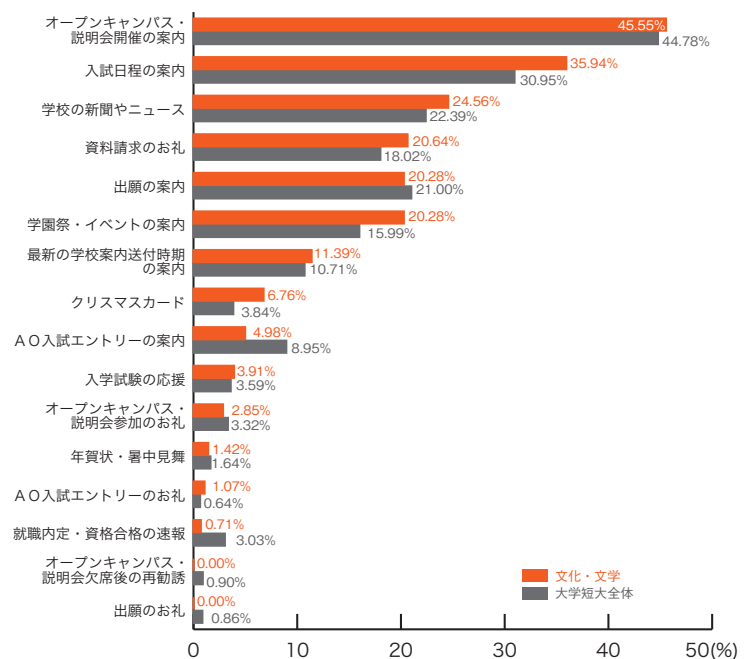

■経済・商学

	経済・商学	大学短大 全体
オープンキャンパス・説明会開催の案内	43.30	44.78
入試日程の案内	28.11	30.95
出願の案内	22.78	21.00
学校の新聞やニュース	22.46	22.39
資料請求のお礼	19.71	18.02
学園祭・イベントの案内	12.92	15.99
最新の学校案内送付時期の案内	10.50	10.71
A O入試エントリーの案内	9.69	8.95
就職内定・資格合格の速報	3.55	3.03
入学試験の応援	3.39	3.59
クリスマスカード	3.07	3.84
オープンキャンパス・説明会参加のお礼	2.26	3.32
年賀状・暑中見舞	1.78	1.64
オープンキャンパス・説明会欠席後の再勧誘	1.29	0.90
A O入試エントリーのお礼	0.97	0.64
出願のお礼	0.65	0.86
その他	3.55	4.89
	(%)	(%)

10) 郵送 DM の良い内容

■芸術・創作

	芸術・創作	大学短大 全体
オープンキャンパス・説明会開催の案内	51.68	44.78
入試日程の案内	26.85	30.95
学園祭・イベントの案内	24.16	15.99
出願の案内	21.48	21.00
学校の新聞やニュース	18.12	22.39
資料請求のお礼	15.44	18.02
A O入試エントリーの案内	15.44	8.95
最新の学校案内送付時期の案内	7.38	10.71
入学試験の応援	7.38	3.59
年賀状・暑中見舞	6.04	1.64
オープンキャンパス・説明会参加のお礼	4.03	3.32
就職内定・資格合格の速報	2.68	3.03
クリスマスカード	2.68	3.84
オープンキャンパス・説明会欠席後の再勧誘	1.34	0.90
出願のお礼	0.67	0.86
A O入試エントリーのお礼	0.00	0.64
その他	4.70	4.89
	(%)	(%)

■文化・文学

	文化・文学	大学短大 全体
オープンキャンパス・説明会開催の案内	45.55	44.78
入試日程の案内	35.94	30.95
学校の新聞やニュース	24.56	22.39
資料請求のお礼	20.64	18.02
出願の案内	20.28	21.00
学園祭・イベントの案内	20.28	15.99
最新の学校案内送付時期の案内	11.39	10.71
クリスマスカード	6.76	3.84
A O入試エントリーの案内	4.98	8.95
入学試験の応援	3.91	3.59
オープンキャンパス・説明会参加のお礼	2.85	3.32
年賀状・暑中見舞	1.42	1.64
A O入試エントリーのお礼	1.07	0.64
就職内定・資格合格の速報	0.71	3.03
オープンキャンパス・説明会欠席後の再勧誘	0.00	0.90
出願のお礼	0.00	0.86
その他	3.56	4.89
	(%)	(%)