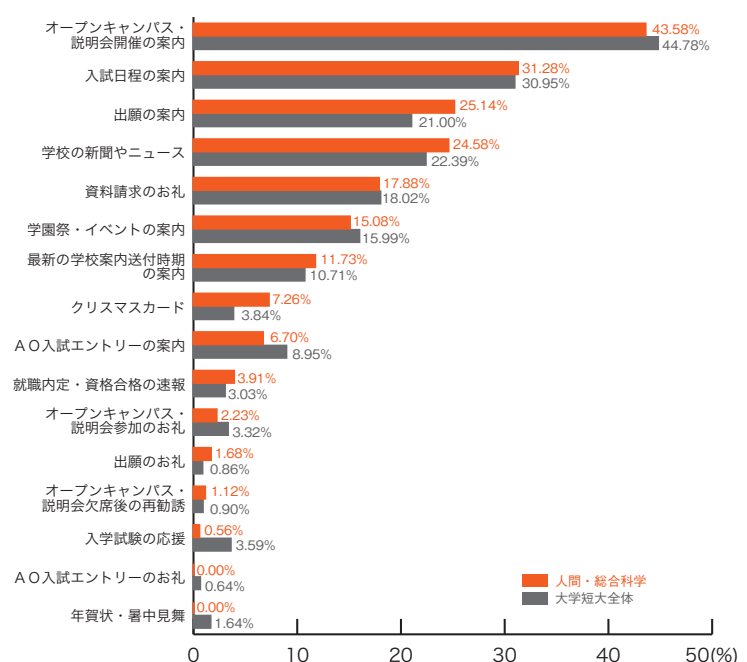

■生活・家政

	生活・家政	大学短大 全体
オープンキャンパス・説明会開催の案内	42.11	44.78
入試日程の案内	28.71	30.95
学校の新聞やニュース	19.14	22.39
資料請求のお礼	18.18	18.02
学園祭・イベントの案内	17.70	15.99
出願の案内	15.31	21.00
最新の学校案内送付時期の案内	9.57	10.71
A O入試エントリーの案内	7.66	8.95
クリスマスカード	3.83	3.84
出願のお礼	1.44	0.86
年賀状・暑中見舞	0.96	1.64
A O入試エントリーのお礼	0.48	0.64
オープンキャンパス・説明会欠席後の再勧誘	0.00	0.90
その他	5.26	4.89
	(%)	(%)

10) 郵送 DM の良い内容

■ 体育・医療

	体育・医療	大学短大 全体
オープンキャンパス・説明会開催の案内	44.71	44.78
入試日程の案内	33.94	30.95
学校の新聞やニュース	21.35	22.39
出願の案内	19.89	21.00
資料請求のお礼	15.69	18.02
学園祭・イベントの案内	15.51	15.99
最新の学校案内送付時期の案内	10.95	10.71
AO入試エントリーの案内	8.76	8.95
入学試験の応援	3.47	3.59
オープンキャンパス・説明会参加のお礼	3.28	3.32
就職内定・資格合格の速報	2.74	3.03
クリスマスカード	1.64	3.84
年賀状・暑中見舞	1.46	1.64
オープンキャンパス・説明会欠席後の再勧誘	1.28	0.90
出願のお礼	0.36	0.86
AO入試エントリーのお礼	0.18	0.64
その他	4.38	4.89
	(%)	(%)

■ 人間・総合科学

	人間 総合科学	大学短大 全体
オープンキャンパス・説明会開催の案内	43.58	44.78
入試日程の案内	31.28	30.95
出願の案内	25.14	21.00
学校の新聞やニュース	24.58	22.39
資料請求のお礼	17.88	18.02
学園祭・イベントの案内	15.08	15.99
最新の学校案内送付時期の案内	11.73	10.71
クリスマスカード	7.26	3.84
AO入試エントリーの案内	6.70	8.95
就職内定・資格合格の速報	3.91	3.03
オープンキャンパス・説明会参加のお礼	2.23	3.32
出願のお礼	1.68	0.86
オープンキャンパス・説明会欠席後の再勧誘	1.12	0.90
入学試験の応援	0.56	3.59
AO入試エントリーのお礼	0.00	0.64
年賀状・暑中見舞	0.00	1.64
その他	4.47	4.89
	(%)	(%)