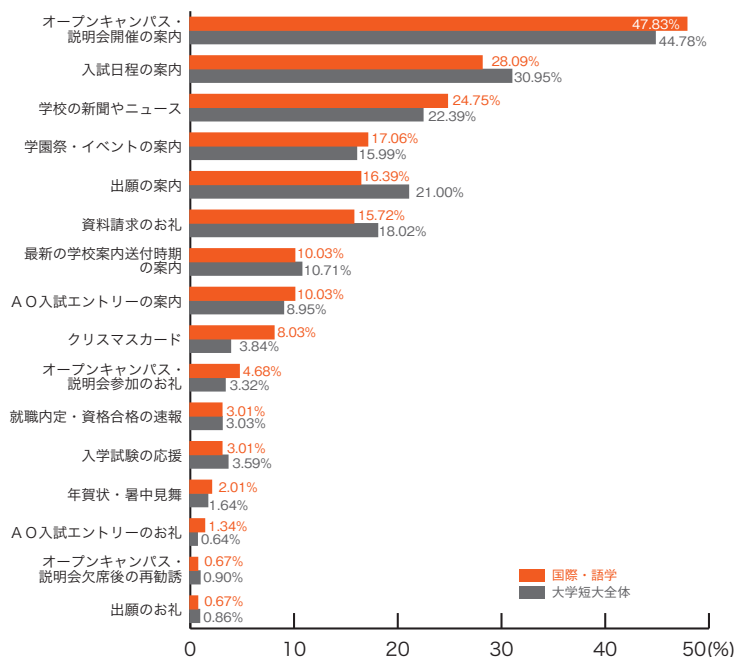

■文化・文学

	文化・文学	大学短大 全体
オープンキャンパス・説明会開催の案内	45.55	44.78
入試日程の案内	35.94	30.95
学校の新聞やニュース	24.56	22.39
資料請求のお礼	20.64	18.02
出願の案内	20.28	21.00
学園祭・イベントの案内	20.28	15.99
最新の学校案内送付時期の案内	11.39	10.71
クリスマスカード	6.76	3.84
A O入試エントリーの案内	4.98	8.95
入学試験の応援	3.91	3.59
オープンキャンパス・説明会参加のお礼	2.85	3.32
年賀状・暑中見舞	1.42	1.64
A O入試エントリーのお礼	1.07	0.64
就職内定・資格合格の速報	0.71	3.03
オープンキャンパス・説明会欠席後の再勧誘	0.00	0.90
出願のお礼	0.00	0.86
その他	3.56	4.89
	(%)	(%)

10) 郵送 DM の良い内容 大学短大分野別集計

■国際・語学

	国際・語学	大学短大 全体
オープンキャンパス・説明会開催の案内	47.83	44.78
入試日程の案内	28.09	30.95
学校の新聞やニュース	24.75	22.39
学園祭・イベントの案内	17.06	15.99
出願の案内	16.39	21.00
資料請求のお礼	15.72	18.02
最新の学校案内送付時期の案内	10.03	10.71
A O入試エントリーの案内	10.03	8.95
クリスマスカード	8.03	3.84
オープンキャンパス・説明会参加のお礼	4.68	3.32
就職内定・資格合格の速報	3.01	3.03
入学試験の応援	3.01	3.59
年賀状・暑中見舞	2.01	1.64
A O入試エントリーのお礼	1.34	0.64
オープンキャンパス・説明会欠席後の再勧誘	0.67	0.90
出願のお礼	0.67	0.86
その他	5.35	4.89
	(%)	(%)