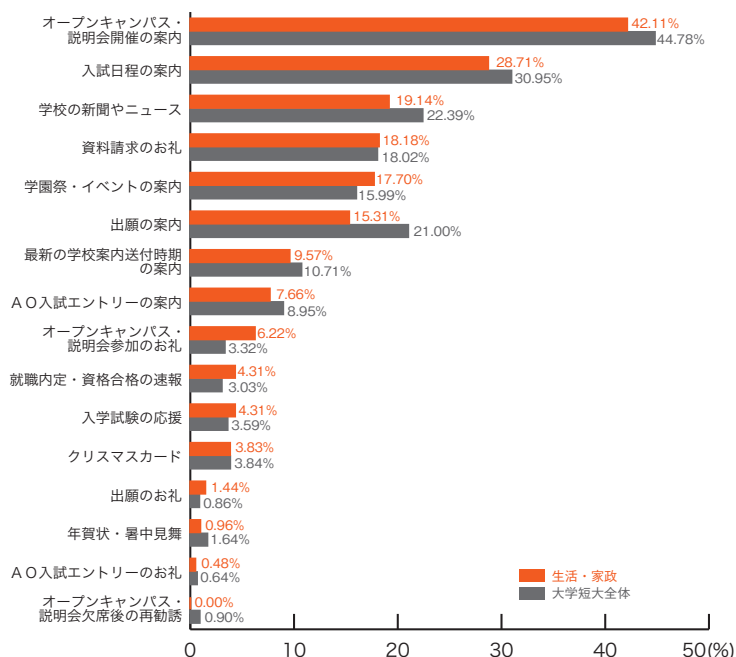

■文化・文学

	文化・文学	大学短大 全体
オープンキャンパス・説明会開催の案内	45.55	44.78
入試日程の案内	35.94	30.95
学校の新聞やニュース	24.56	22.39
資料請求のお礼	20.64	18.02
出願の案内	20.28	21.00
学園祭・イベントの案内	20.28	15.99
最新の学校案内送付時期の案内	11.39	10.71
クリスマスカード	6.76	3.84
A O入試エントリーの案内	4.98	8.95
入学試験の応援	3.91	3.59
オープンキャンパス・説明会参加のお礼	2.85	3.32
年賀状・暑中見舞	1.42	1.64
A O入試エントリーのお礼	1.07	0.64
就職内定・資格合格の速報	0.71	3.03
オープンキャンパス・説明会欠席後の再勧誘	0.00	0.90
出願のお礼	0.00	0.86
その他	3.56	4.89
	(%)	(%)

10) 郵送 DM の良い内容 大学短大分野別集計

■国際・語学

	国際・語学	大学短大 全体
オープンキャンパス・説明会開催の案内	47.83	44.78
入試日程の案内	28.09	30.95
学校の新聞やニュース	24.75	22.39
学園祭・イベントの案内	17.06	15.99
出願の案内	16.39	21.00
資料請求のお礼	15.72	18.02
最新の学校案内送付時期の案内	10.03	10.71
A O入試エントリーの案内	10.03	8.95
クリスマスカード	8.03	3.84
オープンキャンパス・説明会参加のお礼	4.68	3.32
就職内定・資格合格の速報	3.01	3.03
入学試験の応援	3.01	3.59
年賀状・暑中見舞	2.01	1.64
A O入試エントリーのお礼	1.34	0.64
オープンキャンパス・説明会欠席後の再勧誘	0.67	0.90
出願のお礼	0.67	0.86
その他	5.35	4.89
	(%)	(%)

■生活・家政

	生活・家政	大学短大 全体
オープンキャンパス・説明会開催の案内	42.11	44.78
入試日程の案内	28.71	30.95
学校の新聞やニュース	19.14	22.39
資料請求のお礼	18.18	18.02
学園祭・イベントの案内	17.70	15.99
出願の案内	15.31	21.00
最新の学校案内送付時期の案内	9.57	10.71
A O入試エントリーの案内	7.66	8.95
クリスマスカード	3.83	3.84
出願のお礼	1.44	0.86
年賀状・暑中見舞	0.96	1.64
A O入試エントリーのお礼	0.48	0.64
オープンキャンパス・説明会欠席後の再勧誘	0.00	0.90
その他	5.26	4.89
	(%)	(%)