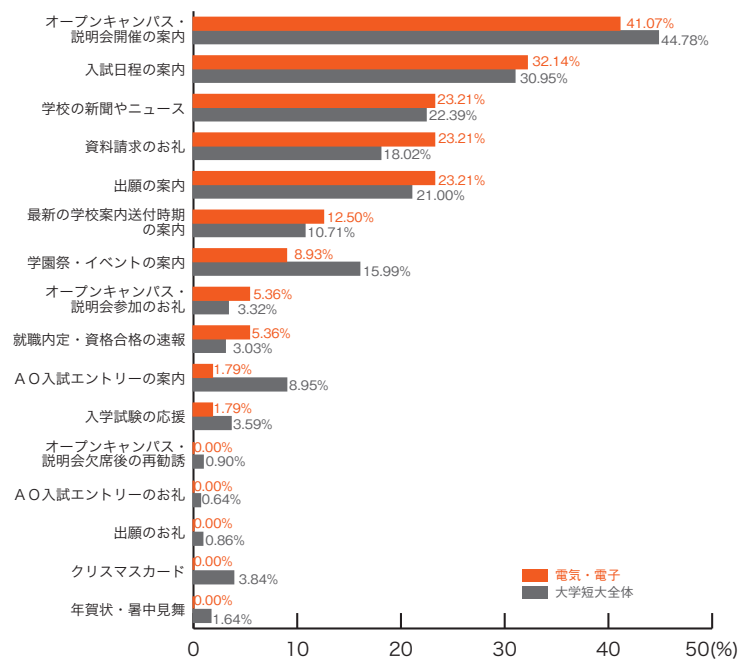

■理学・数学

	理学・数学	大学短大 全体
オープンキャンパス・説明会開催の案内	38.33	44.78
入試日程の案内	34.17	30.95
学校の新聞やニュース	25.00	22.39
資料請求のお礼	22.50	18.02
出願の案内	20.83	21.00
学園祭・イベントの案内	15.00	15.99
最新の学校案内送付時期の案内	10.83	10.71
入学試験の応援	5.83	3.59
A O入試エントリーの案内	5.00	8.95
就職内定・資格合格の速報	5.00	3.03
クリスマスカード	5.00	3.84
オープンキャンパス・説明会参加のお礼	0.83	3.32
オープンキャンパス・説明会欠席後の再勧誘	0.83	0.90
A O入試エントリーのお礼	0.83	0.64
年賀状・暑中見舞	0.83	1.64
出願のお礼	0.00	0.86
その他	5.00	4.89
	(%)	(%)

10) 郵送 DM の良い内容 大学短大分野別集計

■機械・工学

	機械・工学	大学短大 全体
オープンキャンパス・説明会開催の案内	34.96	44.78
入試日程の案内	34.15	30.95
学校の新聞やニュース	27.64	22.39
資料請求のお礼	17.07	18.02
出願の案内	15.45	21.00
A O 入試エントリーの案内	11.38	8.95
最新の学校案内送付時期の案内	9.76	10.71
学園祭・イベントの案内	9.76	15.99
年賀状・暑中見舞	3.25	1.64
オープンキャンパス・説明会参加のお礼	1.63	3.32
出願のお礼	1.63	0.86
就職内定・資格合格の速報	0.81	3.03
クリスマスカード	0.81	3.84
入学試験の応援	0.81	3.59
オープンキャンパス・説明会欠席後の再勧誘	0.00	0.90
A O 入試エントリーのお礼	0.00	0.64
その他	9.76	4.89
	(%)	(%)

■建築・土木

	建築・土木	大学短大 全体
オープンキャンパス・説明会開催の案内	51.85	44.78
入試日程の案内	40.74	30.95
学校の新聞やニュース	22.22	22.39
出願の案内	20.37	21.00
最新の学校案内送付時期の案内	16.67	10.71
学園祭・イベントの案内	16.67	15.99
資料請求のお礼	11.11	18.02
A O 入試エントリーの案内	9.26	8.95
入学試験の応援	5.56	3.59
出願のお礼	1.85	0.86
就職内定・資格合格の速報	1.85	3.03
クリスマスカード	1.85	3.84
オープンキャンパス・説明会参加のお礼	0.00	3.32
オープンキャンパス・説明会欠席後の再勧誘	0.00	0.90
A O 入試エントリーのお礼	0.00	0.64
年賀状・暑中見舞	0.00	1.64
その他	1.85	4.89
	(%)	(%)

10) 郵送 DM の良い内容

■電気・電子

	電気・電子	大学短大全体
オープンキャンパス・説明会開催の案内	41.07	44.78
入試日程の案内	32.14	30.95
学校の新聞やニュース	23.21	22.39
資料請求のお礼	23.21	18.02
出願の案内	23.21	21.00
最新の学校案内送付時期の案内	12.50	10.71
学園祭・イベントの案内	8.93	15.99
オープンキャンパス・説明会参加のお礼	5.36	3.32
就職内定・資格合格の速報	5.36	3.03
A O入試エントリーの案内	1.79	8.95
入学試験の応援	1.79	3.59
オープンキャンパス・説明会欠席後の再勧誘	0.00	0.90
A O入試エントリーのお礼	0.00	0.64
出願のお礼	0.00	0.86
クリスマスカード	0.00	3.84
年賀状・暑中見舞	0.00	1.64
その他	12.50	4.89
	(%)	(%)