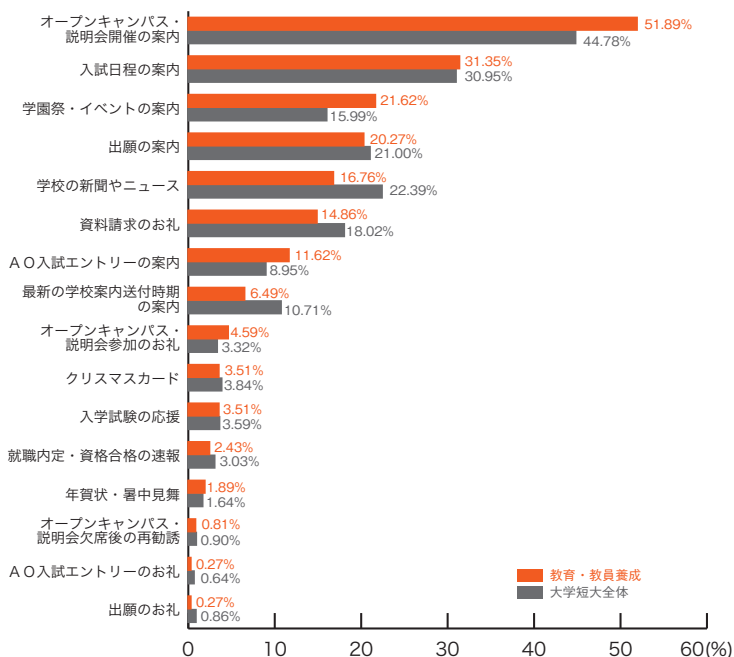

10) 郵送 DM の良い内容

■ 体育・医療

	体育・医療	大学短大 全体
オープンキャンパス・説明会開催の案内	44.71	44.78
入試日程の案内	33.94	30.95
学校の新聞やニュース	21.35	22.39
出願の案内	19.89	21.00
資料請求のお礼	15.69	18.02
学園祭・イベントの案内	15.51	15.99
最新の学校案内送付時期の案内	10.95	10.71
AO入試エントリーの案内	8.76	8.95
入学試験の応援	3.47	3.59
オープンキャンパス・説明会参加のお礼	3.28	3.32
就職内定・資格合格の速報	2.74	3.03
クリスマスカード	1.64	3.84
年賀状・暑中見舞	1.46	1.64
オープンキャンパス・説明会欠席後の再勧誘	1.28	0.90
出願のお礼	0.36	0.86
AO入試エントリーのお礼	0.18	0.64
その他	4.38	4.89
	(%)	(%)

■ 人間・総合科学

	人間 総合科学	大学短大 全体
オープンキャンパス・説明会開催の案内	43.58	44.78
入試日程の案内	31.28	30.95
出願の案内	25.14	21.00
学校の新聞やニュース	24.58	22.39
資料請求のお礼	17.88	18.02
学園祭・イベントの案内	15.08	15.99
最新の学校案内送付時期の案内	11.73	10.71
クリスマスカード	7.26	3.84
AO入試エントリーの案内	6.70	8.95
就職内定・資格合格の速報	3.91	3.03
オープンキャンパス・説明会参加のお礼	2.23	3.32
出願のお礼	1.68	0.86
オープンキャンパス・説明会欠席後の再勧誘	1.12	0.90
入学試験の応援	0.56	3.59
AO入試エントリーのお礼	0.00	0.64
年賀状・暑中見舞	0.00	1.64
その他	4.47	4.89
	(%)	(%)

10) 郵送 DM の良い内容 大学短大分野別集計

■教育・教員養成

	教育 教員養成	大学短大 全体
オープンキャンパス・説明会開催の案内	51.89	44.78
入試日程の案内	31.35	30.95
学園祭・イベントの案内	21.62	15.99
出願の案内	20.27	21.00
学校の新聞やニュース	16.76	22.39
資料請求のお礼	14.86	18.02
A O入試エントリーの案内	11.62	8.95
最新の学校案内送付時期の案内	6.49	10.71
オープンキャンパス・説明会参加のお礼	4.59	3.32
クリスマスカード	3.51	3.84
入学試験の応援	3.51	3.59
就職内定・資格合格の速報	2.43	3.03
年賀状・暑中見舞	1.89	1.64
オープンキャンパス・説明会欠席後の再勧誘	0.81	0.90
A O入試エントリーのお礼	0.27	0.64
出願のお礼	0.27	0.86
その他	4.59	4.89
	(%)	(%)