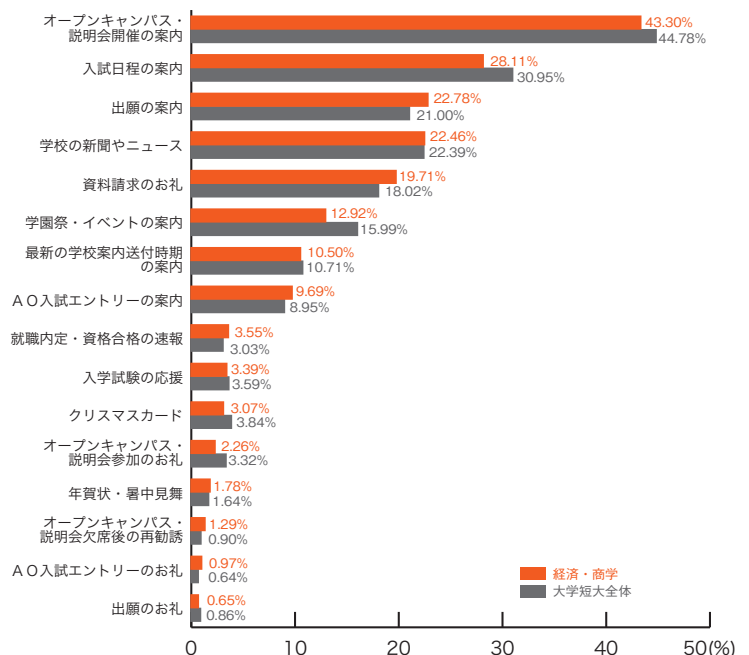

10) 郵送 DM の良い内容 大学短大分野別集計

※複数回答のため合計が100%を上回ります。

■法学・社会・福祉

	法学 社会・福祉	大学短大 全体
オープンキャンパス・説明会開催の案内	44.89	44.78
入試日程の案内	29.34	30.95
出願の案内	24.31	21.00
学校の新聞やニュース	23.50	22.39
資料請求のお礼	20.91	18.02
学園祭・イベントの案内	14.42	15.99
最新の学校案内送付時期の案内	12.80	10.71
A O入試エントリーの案内	10.70	8.95
クリスマスカード	4.05	3.84
オープンキャンパス・説明会参加のお礼	3.57	3.32
就職内定・資格合格の速報	3.40	3.03
入学試験の応援	3.40	3.59
出願のお礼	1.62	0.86
年賀状・暑中見舞	1.62	1.64
オープンキャンパス・説明会欠席後の再勧誘	1.30	0.90
A O入試エントリーのお礼	0.49	0.64
その他	4.54	4.89
	(%)	(%)

■経済・商学

	経済・商学	大学短大 全体
オープンキャンパス・説明会開催の案内	43.30	44.78
入試日程の案内	28.11	30.95
出願の案内	22.78	21.00
学校の新聞やニュース	22.46	22.39
資料請求のお礼	19.71	18.02
学園祭・イベントの案内	12.92	15.99
最新の学校案内送付時期の案内	10.50	10.71
A O入試エントリーの案内	9.69	8.95
就職内定・資格合格の速報	3.55	3.03
入学試験の応援	3.39	3.59
クリスマスカード	3.07	3.84
オープンキャンパス・説明会参加のお礼	2.26	3.32
年賀状・暑中見舞	1.78	1.64
オープンキャンパス・説明会欠席後の再勧誘	1.29	0.90
A O入試エントリーのお礼	0.97	0.64
出願のお礼	0.65	0.86
その他	3.55	4.89
	(%)	(%)