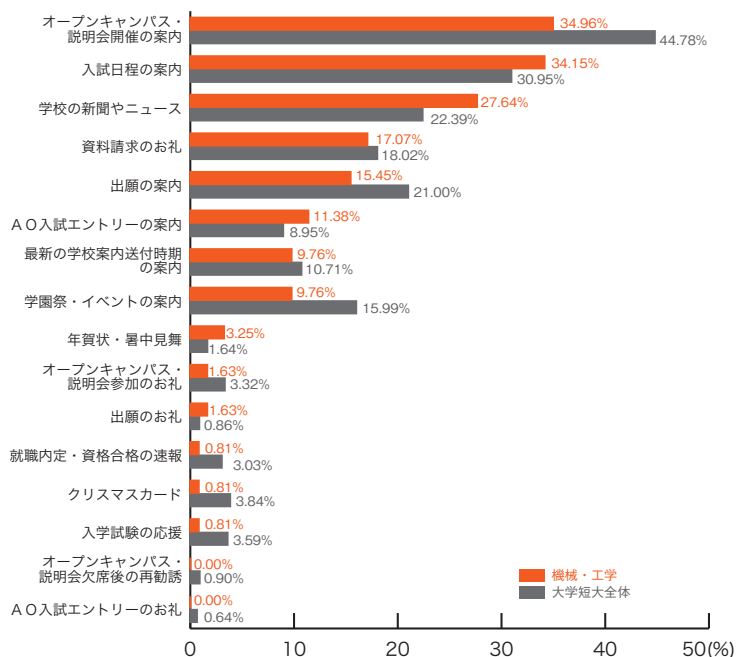

■地球・環境

	地球・環境	大学短大 全体
オープンキャンパス・説明会開催の案内	36.92	44.78
入試日程の案内	32.31	30.95
学校の新聞やニュース	23.08	22.39
資料請求のお礼	21.54	18.02
出願の案内	20.00	21.00
学園祭・イベントの案内	16.92	15.99
最新の学校案内送付時期の案内	13.85	10.71
A O入試エントリーの案内	4.62	8.95
入学試験の応援	4.62	3.59
オープンキャンパス・説明会参加のお礼	3.08	3.32
A O入試エントリーのお礼	3.08	0.64
クリスマスカード	3.08	3.84
オープンキャンパス・説明会欠席後の再勧誘	1.54	0.90
就職内定・資格合格の速報	1.54	3.03
年賀状・暑中見舞	1.54	1.64
出願のお礼	0.00	0.86
その他	6.15	4.89
	(%)	(%)

10) 郵送 DM の良い内容

■生物・農学

	生物・農学	大学短大 全体
オープンキャンパス・説明会開催の案内	42.11	44.78
入試日程の案内	32.89	30.95
学校の新聞やニュース	23.68	22.39
出願の案内	23.68	21.00
資料請求のお礼	19.08	18.02
最新の学校案内送付時期の案内	13.16	10.71
学園祭・イベントの案内	10.53	15.99
入学試験の応援	5.92	3.59
A O入試エントリーの案内	3.29	8.95
クリスマスカード	3.29	3.84
出願のお礼	2.63	0.86
就職内定・資格合格の速報	1.97	3.03
年賀状・暑中見舞	1.97	1.64
オープンキャンパス・説明会参加のお礼	0.66	3.32
オープンキャンパス・説明会欠席後の再勧誘	0.66	0.90
A O入試エントリーのお礼	0.66	0.64
その他	6.58	4.89
	(%)	(%)

■理学・数学

	理学・数学	大学短大 全体
オープンキャンパス・説明会開催の案内	38.33	44.78
入試日程の案内	34.17	30.95
学校の新聞やニュース	25.00	22.39
資料請求のお礼	22.50	18.02
出願の案内	20.83	21.00
学園祭・イベントの案内	15.00	15.99
最新の学校案内送付時期の案内	10.83	10.71
入学試験の応援	5.83	3.59
A O入試エントリーの案内	5.00	8.95
就職内定・資格合格の速報	5.00	3.03
クリスマスカード	5.00	3.84
オープンキャンパス・説明会参加のお礼	0.83	3.32
オープンキャンパス・説明会欠席後の再勧誘	0.83	0.90
A O入試エントリーのお礼	0.83	0.64
年賀状・暑中見舞	0.83	1.64
出願のお礼	0.00	0.86
その他	5.00	4.89
	(%)	(%)

10) 郵送 DM の良い内容 大学短大分野別集計

■機械・工学

	機械・工学	大学短大 全体
オープンキャンパス・説明会開催の案内	34.96	44.78
入試日程の案内	34.15	30.95
学校の新聞やニュース	27.64	22.39
資料請求のお礼	17.07	18.02
出願の案内	15.45	21.00
A O 入試エントリーの案内	11.38	8.95
最新の学校案内送付時期の案内	9.76	10.71
学園祭・イベントの案内	9.76	15.99
年賀状・暑中見舞	3.25	1.64
オープンキャンパス・説明会参加のお礼	1.63	3.32
出願のお礼	1.63	0.86
就職内定・資格合格の速報	0.81	3.03
クリスマスカード	0.81	3.84
入学試験の応援	0.81	3.59
オープンキャンパス・説明会欠席後の再勧誘	0.00	0.90
A O 入試エントリーのお礼	0.00	0.64
その他	9.76	4.89
	(%)	(%)