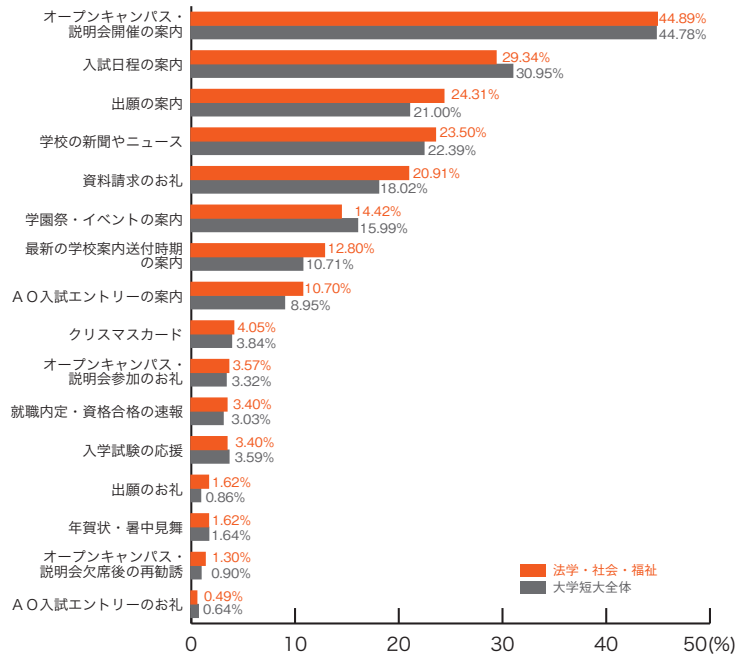

10) 郵送 DM の良い内容 大学短大分野別集計

※複数回答のため合計が100%を上回ります。

■法学・社会・福祉

	法学 社会・福祉	大学短大 全体
オープンキャンパス・説明会開催の案内	44.89	44.78
入試日程の案内	29.34	30.95
出願の案内	24.31	21.00
学校の新聞やニュース	23.50	22.39
資料請求のお礼	20.91	18.02
学園祭・イベントの案内	14.42	15.99
最新の学校案内送付時期の案内	12.80	10.71
A O入試エントリーの案内	10.70	8.95
クリスマスカード	4.05	3.84
オープンキャンパス・説明会参加のお礼	3.57	3.32
就職内定・資格合格の速報	3.40	3.03
入学試験の応援	3.40	3.59
出願のお礼	1.62	0.86
年賀状・暑中見舞	1.62	1.64
オープンキャンパス・説明会欠席後の再勧誘	1.30	0.90
A O入試エントリーのお礼	0.49	0.64
その他	4.54	4.89
	(%)	(%)

■経済・商学

	経済・商学	大学短大 全体
オープンキャンパス・説明会開催の案内	43.30	44.78
入試日程の案内	28.11	30.95
出願の案内	22.78	21.00
学校の新聞やニュース	22.46	22.39
資料請求のお礼	19.71	18.02
学園祭・イベントの案内	12.92	15.99
最新の学校案内送付時期の案内	10.50	10.71
A O入試エントリーの案内	9.69	8.95
就職内定・資格合格の速報	3.55	3.03
入学試験の応援	3.39	3.59
クリスマスカード	3.07	3.84
オープンキャンパス・説明会参加のお礼	2.26	3.32
年賀状・暑中見舞	1.78	1.64
オープンキャンパス・説明会欠席後の再勧誘	1.29	0.90
A O入試エントリーのお礼	0.97	0.64
出願のお礼	0.65	0.86
その他	3.55	4.89
	(%)	(%)