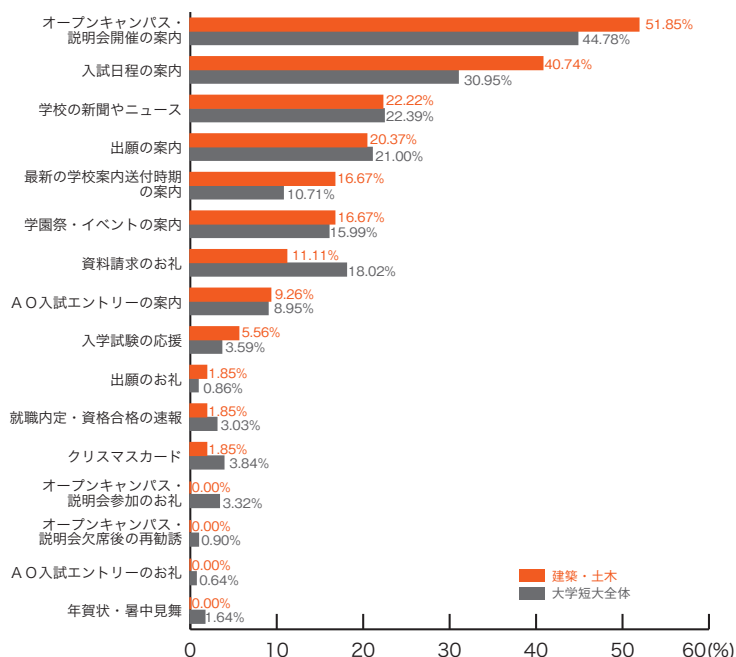

■理学・数学

	理学・数学	大学短大 全体
オープンキャンパス・説明会開催の案内	38.33	44.78
入試日程の案内	34.17	30.95
学校の新聞やニュース	25.00	22.39
資料請求のお礼	22.50	18.02
出願の案内	20.83	21.00
学園祭・イベントの案内	15.00	15.99
最新の学校案内送付時期の案内	10.83	10.71
入学試験の応援	5.83	3.59
A O入試エントリーの案内	5.00	8.95
就職内定・資格合格の速報	5.00	3.03
クリスマスカード	5.00	3.84
オープンキャンパス・説明会参加のお礼	0.83	3.32
オープンキャンパス・説明会欠席後の再勧誘	0.83	0.90
A O入試エントリーのお礼	0.83	0.64
年賀状・暑中見舞	0.83	1.64
出願のお礼	0.00	0.86
その他	5.00	4.89
	(%)	(%)

10) 郵送 DM の良い内容 大学短大分野別集計

■機械・工学

	機械・工学	大学短大 全体
オープンキャンパス・説明会開催の案内	34.96	44.78
入試日程の案内	34.15	30.95
学校の新聞やニュース	27.64	22.39
資料請求のお礼	17.07	18.02
出願の案内	15.45	21.00
A O 入試エントリーの案内	11.38	8.95
最新の学校案内送付時期の案内	9.76	10.71
学園祭・イベントの案内	9.76	15.99
年賀状・暑中見舞	3.25	1.64
オープンキャンパス・説明会参加のお礼	1.63	3.32
出願のお礼	1.63	0.86
就職内定・資格合格の速報	0.81	3.03
クリスマスカード	0.81	3.84
入学試験の応援	0.81	3.59
オープンキャンパス・説明会欠席後の再勧誘	0.00	0.90
A O 入試エントリーのお礼	0.00	0.64
その他	9.76	4.89
	(%)	(%)

■建築・土木

	建築・土木	大学短大 全体
オープンキャンパス・説明会開催の案内	51.85	44.78
入試日程の案内	40.74	30.95
学校の新聞やニュース	22.22	22.39
出願の案内	20.37	21.00
最新の学校案内送付時期の案内	16.67	10.71
学園祭・イベントの案内	16.67	15.99
資料請求のお礼	11.11	18.02
A O 入試エントリーの案内	9.26	8.95
入学試験の応援	5.56	3.59
出願のお礼	1.85	0.86
就職内定・資格合格の速報	1.85	3.03
クリスマスカード	1.85	3.84
オープンキャンパス・説明会参加のお礼	0.00	3.32
オープンキャンパス・説明会欠席後の再勧誘	0.00	0.90
A O 入試エントリーのお礼	0.00	0.64
年賀状・暑中見舞	0.00	1.64
その他	1.85	4.89
	(%)	(%)