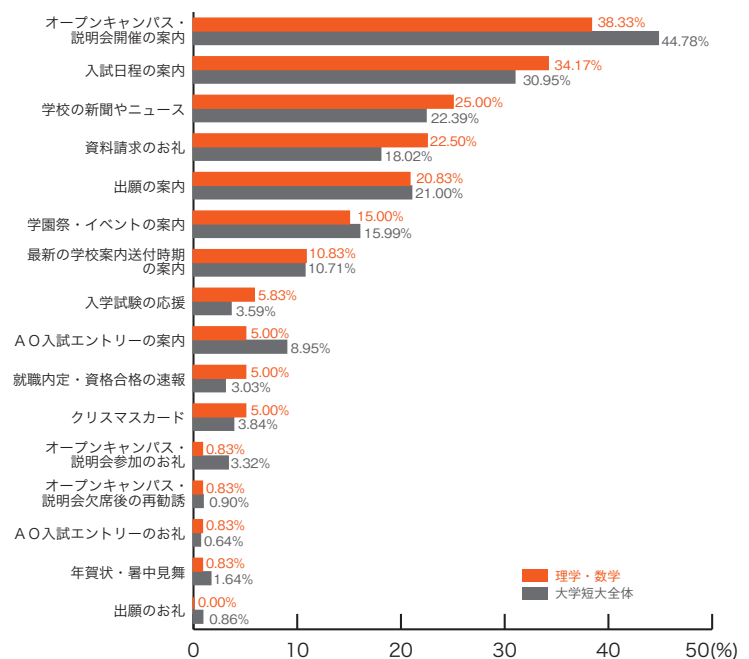

■地球・環境

	地球・環境	大学短大 全体
オープンキャンパス・説明会開催の案内	36.92	44.78
入試日程の案内	32.31	30.95
学校の新聞やニュース	23.08	22.39
資料請求のお礼	21.54	18.02
出願の案内	20.00	21.00
学園祭・イベントの案内	16.92	15.99
最新の学校案内送付時期の案内	13.85	10.71
A O入試エントリーの案内	4.62	8.95
入学試験の応援	4.62	3.59
オープンキャンパス・説明会参加のお礼	3.08	3.32
A O入試エントリーのお礼	3.08	0.64
クリスマスカード	3.08	3.84
オープンキャンパス・説明会欠席後の再勧誘	1.54	0.90
就職内定・資格合格の速報	1.54	3.03
年賀状・暑中見舞	1.54	1.64
出願のお礼	0.00	0.86
その他	6.15	4.89
	(%)	(%)

10) 郵送 DM の良い内容

■生物・農学

	生物・農学	大学短大 全体
オープンキャンパス・説明会開催の案内	42.11	44.78
入試日程の案内	32.89	30.95
学校の新聞やニュース	23.68	22.39
出願の案内	23.68	21.00
資料請求のお礼	19.08	18.02
最新の学校案内送付時期の案内	13.16	10.71
学園祭・イベントの案内	10.53	15.99
入学試験の応援	5.92	3.59
A O入試エントリーの案内	3.29	8.95
クリスマスカード	3.29	3.84
出願のお礼	2.63	0.86
就職内定・資格合格の速報	1.97	3.03
年賀状・暑中見舞	1.97	1.64
オープンキャンパス・説明会参加のお礼	0.66	3.32
オープンキャンパス・説明会欠席後の再勧誘	0.66	0.90
A O入試エントリーのお礼	0.66	0.64
その他	6.58	4.89
	(%)	(%)

■理学・数学

	理学・数学	大学短大 全体
オープンキャンパス・説明会開催の案内	38.33	44.78
入試日程の案内	34.17	30.95
学校の新聞やニュース	25.00	22.39
資料請求のお礼	22.50	18.02
出願の案内	20.83	21.00
学園祭・イベントの案内	15.00	15.99
最新の学校案内送付時期の案内	10.83	10.71
入学試験の応援	5.83	3.59
A O入試エントリーの案内	5.00	8.95
就職内定・資格合格の速報	5.00	3.03
クリスマスカード	5.00	3.84
オープンキャンパス・説明会参加のお礼	0.83	3.32
オープンキャンパス・説明会欠席後の再勧誘	0.83	0.90
A O入試エントリーのお礼	0.83	0.64
年賀状・暑中見舞	0.83	1.64
出願のお礼	0.00	0.86
その他	5.00	4.89
	(%)	(%)