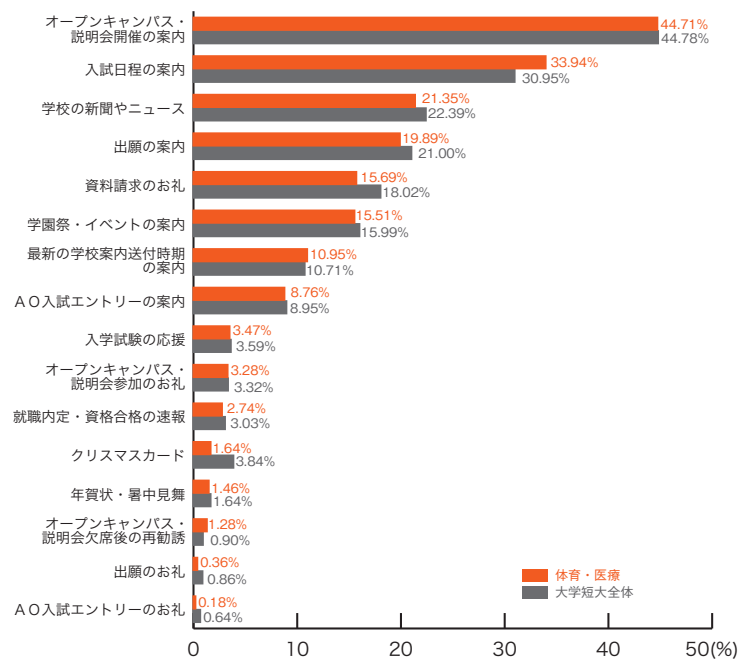

10) 郵送 DM の良い内容 大学短大分野別集計

■国際・語学

	国際・語学	大学短大 全体
オープンキャンパス・説明会開催の案内	47.83	44.78
入試日程の案内	28.09	30.95
学校の新聞やニュース	24.75	22.39
学園祭・イベントの案内	17.06	15.99
出願の案内	16.39	21.00
資料請求のお礼	15.72	18.02
最新の学校案内送付時期の案内	10.03	10.71
A O入試エントリーの案内	10.03	8.95
クリスマスカード	8.03	3.84
オープンキャンパス・説明会参加のお礼	4.68	3.32
就職内定・資格合格の速報	3.01	3.03
入学試験の応援	3.01	3.59
年賀状・暑中見舞	2.01	1.64
A O入試エントリーのお礼	1.34	0.64
オープンキャンパス・説明会欠席後の再勧誘	0.67	0.90
出願のお礼	0.67	0.86
その他	5.35	4.89
	(%)	(%)

■生活・家政

	生活・家政	大学短大 全体
オープンキャンパス・説明会開催の案内	42.11	44.78
入試日程の案内	28.71	30.95
学校の新聞やニュース	19.14	22.39
資料請求のお礼	18.18	18.02
学園祭・イベントの案内	17.70	15.99
出願の案内	15.31	21.00
最新の学校案内送付時期の案内	9.57	10.71
A O入試エントリーの案内	7.66	8.95
クリスマスカード	3.83	3.84
出願のお礼	1.44	0.86
年賀状・暑中見舞	0.96	1.64
A O入試エントリーのお礼	0.48	0.64
オープンキャンパス・説明会欠席後の再勧誘	0.00	0.90
その他	5.26	4.89
	(%)	(%)

10) 郵送 DM の良い内容

■ 体育・医療

	体育・医療	大学短大 全体
オープンキャンパス・説明会開催の案内	44.71	44.78
入試日程の案内	33.94	30.95
学校の新聞やニュース	21.35	22.39
出願の案内	19.89	21.00
資料請求のお礼	15.69	18.02
学園祭・イベントの案内	15.51	15.99
最新の学校案内送付時期の案内	10.95	10.71
AO入試エントリーの案内	8.76	8.95
入学試験の応援	3.47	3.59
オープンキャンパス・説明会参加のお礼	3.28	3.32
就職内定・資格合格の速報	2.74	3.03
クリスマスカード	1.64	3.84
年賀状・暑中見舞	1.46	1.64
オープンキャンパス・説明会欠席後の再勧誘	1.28	0.90
出願のお礼	0.36	0.86
AO入試エントリーのお礼	0.18	0.64
その他	4.38	4.89
	(%)	(%)