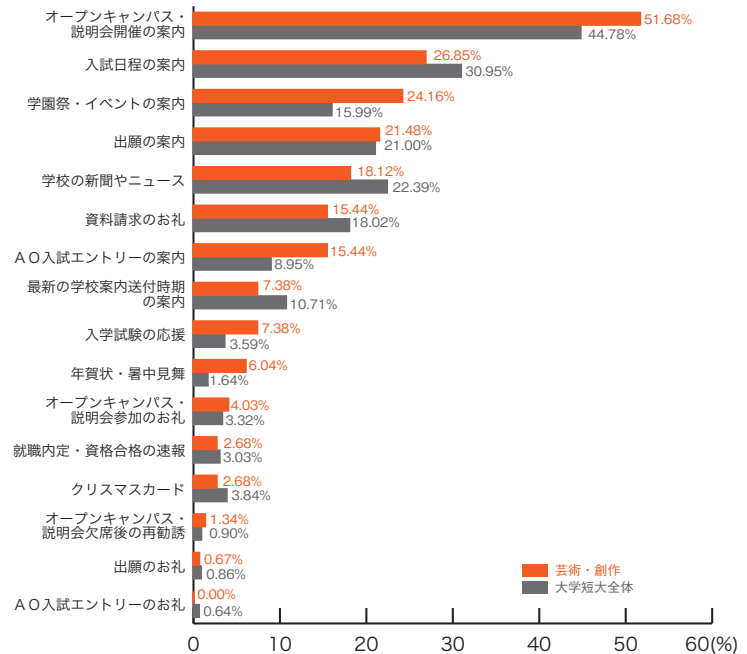

10) 郵送 DM の良い内容 大学短大分野別集計

※複数回答のため合計が100%を上回ります。

■法学・社会・福祉

	法学 社会・福祉	大学短大 全体
オープンキャンパス・説明会開催の案内	44.89	44.78
入試日程の案内	29.34	30.95
出願の案内	24.31	21.00
学校の新聞やニュース	23.50	22.39
資料請求のお礼	20.91	18.02
学園祭・イベントの案内	14.42	15.99
最新の学校案内送付時期の案内	12.80	10.71
A O入試エントリーの案内	10.70	8.95
クリスマスカード	4.05	3.84
オープンキャンパス・説明会参加のお礼	3.57	3.32
就職内定・資格合格の速報	3.40	3.03
入学試験の応援	3.40	3.59
出願のお礼	1.62	0.86
年賀状・暑中見舞	1.62	1.64
オープンキャンパス・説明会欠席後の再勧誘	1.30	0.90
A O入試エントリーのお礼	0.49	0.64
その他	4.54	4.89
	(%)	(%)

■経済・商学

	経済・商学	大学短大 全体
オープンキャンパス・説明会開催の案内	43.30	44.78
入試日程の案内	28.11	30.95
出願の案内	22.78	21.00
学校の新聞やニュース	22.46	22.39
資料請求のお礼	19.71	18.02
学園祭・イベントの案内	12.92	15.99
最新の学校案内送付時期の案内	10.50	10.71
A O入試エントリーの案内	9.69	8.95
就職内定・資格合格の速報	3.55	3.03
入学試験の応援	3.39	3.59
クリスマスカード	3.07	3.84
オープンキャンパス・説明会参加のお礼	2.26	3.32
年賀状・暑中見舞	1.78	1.64
オープンキャンパス・説明会欠席後の再勧誘	1.29	0.90
A O入試エントリーのお礼	0.97	0.64
出願のお礼	0.65	0.86
その他	3.55	4.89
	(%)	(%)

10) 郵送 DM の良い内容

■芸術・創作

	芸術・創作	大学短大 全体
オープンキャンパス・説明会開催の案内	51.68	44.78
入試日程の案内	26.85	30.95
学園祭・イベントの案内	24.16	15.99
出願の案内	21.48	21.00
学校の新聞やニュース	18.12	22.39
資料請求のお礼	15.44	18.02
A O入試エントリーの案内	15.44	8.95
最新の学校案内送付時期の案内	7.38	10.71
入学試験の応援	7.38	3.59
年賀状・暑中見舞	6.04	1.64
オープンキャンパス・説明会参加のお礼	4.03	3.32
就職内定・資格合格の速報	2.68	3.03
クリスマスカード	2.68	3.84
オープンキャンパス・説明会欠席後の再勧誘	1.34	0.90
出願のお礼	0.67	0.86
A O入試エントリーのお礼	0.00	0.64
その他	4.70	4.89
	(%)	(%)