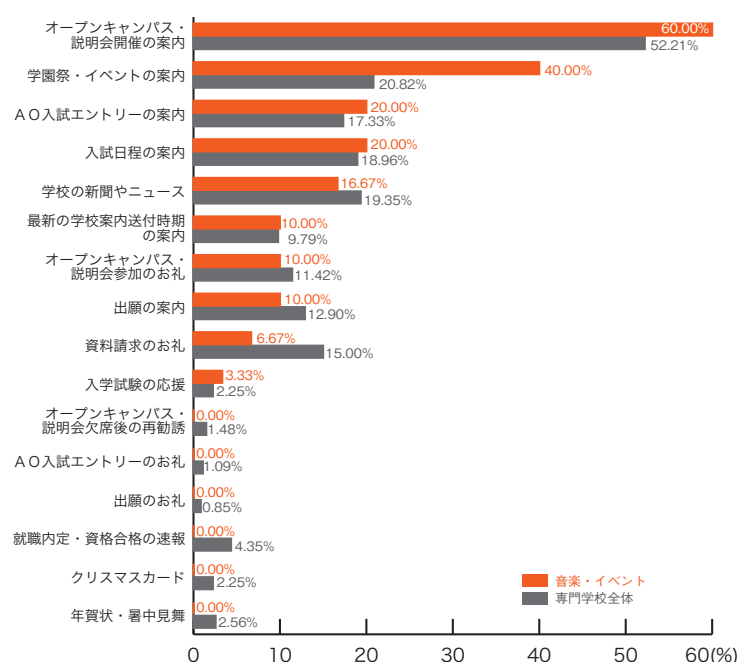

### ■旅行・観光・ホテル・エアライン

	旅行・観光 ホテル・エアライン	専門学校 全体
オープンキャンパス・説明会開催の案内	62.07	52.21
A O 入試エントリーの案内	29.31	17.33
オープンキャンパス・説明会参加のお礼	25.86	11.42
入試日程の案内	17.24	18.96
学校の新聞やニュース	15.52	19.35
学園祭・イベントの案内	15.52	20.82
資料請求のお礼	12.07	15.00
出願の案内	12.07	12.90
就職内定・資格合格の速報	8.62	4.35
最新の学校案内送付時期の案内	5.17	9.79
A O 入試エントリーのお礼	3.45	1.09
オープンキャンパス・説明会欠席後の再勧誘	0.00	1.48
出願のお礼	0.00	0.85
クリスマスカード	0.00	2.25
年賀状・暑中見舞	0.00	2.56
入学試験の応援	0.00	2.25
その他	6.90	4.82
	(%)	(%)

10) 郵送 DM の良い内容

■マスコミ・芸能・声優

	マスコミ 芸能・声優	専門学校 全体
オープンキャンパス・説明会開催の案内	40.00	52.21
学校の新聞やニュース	37.50	19.35
学園祭・イベントの案内	35.00	20.82
A O入試エントリーの案内	17.50	17.33
最新の学校案内送付時期の案内	15.00	9.79
資料請求のお礼	10.00	15.00
入試日程の案内	10.00	18.96
出願の案内	10.00	12.90
オープンキャンパス・説明会参加のお礼	5.00	11.42
就職内定・資格合格の速報	2.50	4.35
クリスマスカード	2.50	2.25
入学試験の応援	2.50	2.25
オープンキャンパス・説明会欠席後の再勧誘	0.00	1.48
A O入試エントリーのお礼	0.00	1.09
出願のお礼	0.00	0.85
年賀状・暑中見舞	0.00	2.56
その他	7.50	4.82
	(%)	(%)

■音楽・イベント

	音楽 イベント	専門学校 全体
オープンキャンパス・説明会開催の案内	60.00	52.21
学園祭・イベントの案内	40.00	20.82
A O入試エントリーの案内	20.00	17.33
入試日程の案内	20.00	18.96
学校の新聞やニュース	16.67	19.35
最新の学校案内送付時期の案内	10.00	9.79
オープンキャンパス・説明会参加のお礼	10.00	11.42
出願の案内	10.00	12.90
資料請求のお礼	6.67	15.00
入学試験の応援	3.33	2.25
オープンキャンパス・説明会欠席後の再勧誘	0.00	1.48
A O入試エントリーのお礼	0.00	1.09
出願のお礼	0.00	0.85
就職内定・資格合格の速報	0.00	4.35
クリスマスカード	0.00	2.25
年賀状・暑中見舞	0.00	2.56
その他	6.67	4.82
	(%)	(%)