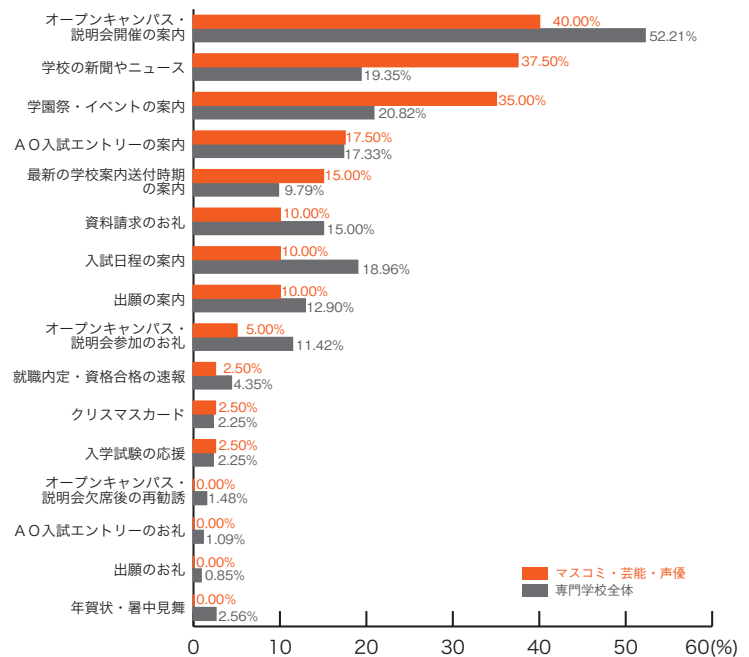

## 10) 郵送 DM の良い内容 専門学校ジャンル別集計

※複数回答のため合計が 100% を上回ります。

### ■公務員・法律・政治

	公務員 法律・政治	専門学校 全体
オープンキャンパス・説明会開催の案内	40.00	52.21
出願の案内	26.67	12.90
最新の学校案内送付時期の案内	24.44	9.79
入試日程の案内	24.44	18.96
A O 入試エントリーの案内	20.00	17.33
学校の新聞やニュース	17.78	19.35
学園祭・イベントの案内	15.56	20.82
資料請求のお礼	8.89	15.00
就職内定・資格合格の速報	6.67	4.35
入学試験の応援	2.22	2.25
オープンキャンパス・説明会参加のお礼	0.00	11.42
オープンキャンパス・説明会欠席後の再勧誘	0.00	1.48
A O 入試エントリーのお礼	0.00	1.09
出願のお礼	0.00	0.85
クリスマスカード	0.00	2.25
年賀状・暑中見舞	0.00	2.56
その他	8.89	4.82
	(%)	(%)

### ■旅行・観光・ホテル・エアライン

	旅行・観光 ホテル・エアライン	専門学校 全体
オープンキャンパス・説明会開催の案内	62.07	52.21
A O 入試エントリーの案内	29.31	17.33
オープンキャンパス・説明会参加のお礼	25.86	11.42
入試日程の案内	17.24	18.96
学校の新聞やニュース	15.52	19.35
学園祭・イベントの案内	15.52	20.82
資料請求のお礼	12.07	15.00
出願の案内	12.07	12.90
就職内定・資格合格の速報	8.62	4.35
最新の学校案内送付時期の案内	5.17	9.79
A O 入試エントリーのお礼	3.45	1.09
オープンキャンパス・説明会欠席後の再勧誘	0.00	1.48
出願のお礼	0.00	0.85
クリスマスカード	0.00	2.25
年賀状・暑中見舞	0.00	2.56
入学試験の応援	0.00	2.25
その他	6.90	4.82
	(%)	(%)

10) 郵送 DM の良い内容

■マスコミ・芸能・声優

	マスコミ 芸能・声優	専門学校 全体
オープンキャンパス・説明会開催の案内	40.00	52.21
学校の新聞やニュース	37.50	19.35
学園祭・イベントの案内	35.00	20.82
A O入試エントリーの案内	17.50	17.33
最新の学校案内送付時期の案内	15.00	9.79
資料請求のお礼	10.00	15.00
入試日程の案内	10.00	18.96
出願の案内	10.00	12.90
オープンキャンパス・説明会参加のお礼	5.00	11.42
就職内定・資格合格の速報	2.50	4.35
クリスマスカード	2.50	2.25
入学試験の応援	2.50	2.25
オープンキャンパス・説明会欠席後の再勧誘	0.00	1.48
A O入試エントリーのお礼	0.00	1.09
出願のお礼	0.00	0.85
年賀状・暑中見舞	0.00	2.56
その他	7.50	4.82
	(%)	(%)