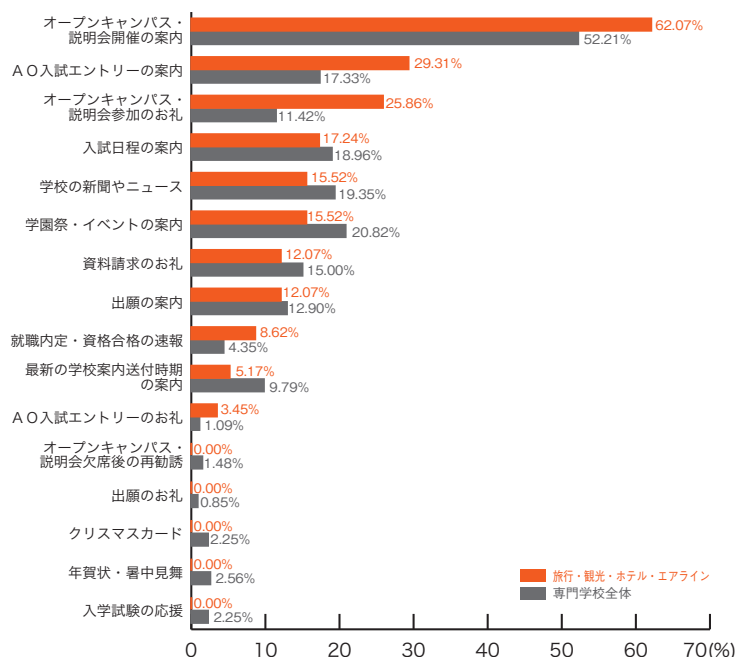

## 10) 郵送 DM の良い内容 専門学校ジャンル別集計

※複数回答のため合計が 100% を上回ります。

### ■公務員・法律・政治

	公務員 法律・政治	専門学校 全体
オープンキャンパス・説明会開催の案内	40.00	52.21
出願の案内	26.67	12.90
最新の学校案内送付時期の案内	24.44	9.79
入試日程の案内	24.44	18.96
A O 入試エントリーの案内	20.00	17.33
学校の新聞やニュース	17.78	19.35
学園祭・イベントの案内	15.56	20.82
資料請求のお礼	8.89	15.00
就職内定・資格合格の速報	6.67	4.35
入学試験の応援	2.22	2.25
オープンキャンパス・説明会参加のお礼	0.00	11.42
オープンキャンパス・説明会欠席後の再勧誘	0.00	1.48
A O 入試エントリーのお礼	0.00	1.09
出願のお礼	0.00	0.85
クリスマスカード	0.00	2.25
年賀状・暑中見舞	0.00	2.56
その他	8.89	4.82
	(%)	(%)

### ■旅行・観光・ホテル・エアライン

	旅行・観光 ホテル・エアライン	専門学校 全体
オープンキャンパス・説明会開催の案内	62.07	52.21
A O 入試エントリーの案内	29.31	17.33
オープンキャンパス・説明会参加のお礼	25.86	11.42
入試日程の案内	17.24	18.96
学校の新聞やニュース	15.52	19.35
学園祭・イベントの案内	15.52	20.82
資料請求のお礼	12.07	15.00
出願の案内	12.07	12.90
就職内定・資格合格の速報	8.62	4.35
最新の学校案内送付時期の案内	5.17	9.79
A O 入試エントリーのお礼	3.45	1.09
オープンキャンパス・説明会欠席後の再勧誘	0.00	1.48
出願のお礼	0.00	0.85
クリスマスカード	0.00	2.25
年賀状・暑中見舞	0.00	2.56
入学試験の応援	0.00	2.25
その他	6.90	4.82
	(%)	(%)