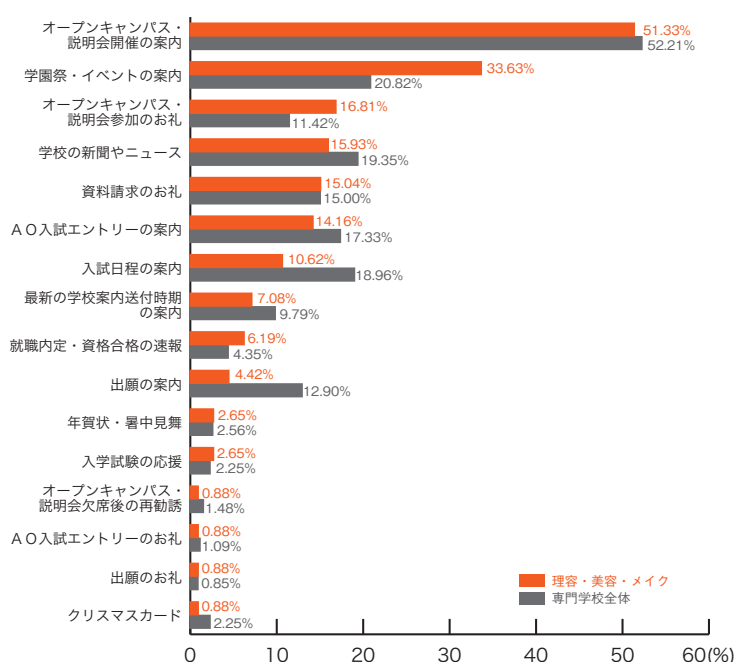

■自動車・航空技術

	自動車 航空技術	専門学校 全体
オープンキャンパス・説明会開催の案内	44.44	52.21
学校の新聞やニュース	24.07	19.35
入試日程の案内	18.52	18.96
資料請求のお礼	14.81	15.00
オープンキャンパス・説明会参加のお礼	12.96	11.42
出願の案内	11.11	12.90
学園祭・イベントの案内	11.11	20.82
最新の学校案内送付時期の案内	9.26	9.79
A O入試エントリーの案内	5.56	17.33
就職内定・資格合格の速報	5.56	4.35
年賀状・暑中見舞	3.70	2.56
オープンキャンパス・説明会欠席後の再勧誘	0.00	1.48
A O入試エントリーのお礼	0.00	1.09
出願のお礼	0.00	0.85
クリスマスカード	0.00	2.25
入学試験の応援	0.00	2.25
その他	1.85	4.82
	(%)	(%)

# 10) 郵送 DM の良い内容 専門学校ジャンル別集計

## ■動物・植物・フラワー

	動物・植物 フラワー	専門学校 全体
オープンキャンパス・説明会開催の案内	55.41	52.21
学園祭・イベントの案内	32.43	20.82
学校の新聞やニュース	25.68	19.35
A O入試エントリーの案内	17.57	17.33
オープンキャンパス・説明会参加のお礼	12.16	11.42
資料請求のお礼	10.81	15.00
入試日程の案内	10.81	18.96
最新の学校案内送付時期の案内	9.46	9.79
出願の案内	9.46	12.90
年賀状・暑中見舞	5.41	2.56
オープンキャンパス・説明会欠席後の再勧誘	2.70	1.48
クリスマスカード	2.70	2.25
A O入試エントリーのお礼	1.35	1.09
出願のお礼	1.35	0.85
就職内定・資格合格の速報	1.35	4.35
入学試験の応援	1.35	2.25
その他	4.05	4.82
	(%)	(%)

## ■理容・美容・メイク

	理容・美容 メイク	専門学校 全体
オープンキャンパス・説明会開催の案内	51.33	52.21
学園祭・イベントの案内	33.63	20.82
オープンキャンパス・説明会参加のお礼	16.81	11.42
学校の新聞やニュース	15.93	19.35
資料請求のお礼	15.04	15.00
A O入試エントリーの案内	14.16	17.33
入試日程の案内	10.62	18.96
最新の学校案内送付時期の案内	7.08	9.79
就職内定・資格合格の速報	6.19	4.35
出願の案内	4.42	12.90
年賀状・暑中見舞	2.65	2.56
入学試験の応援	2.65	2.25
オープンキャンパス・説明会欠席後の再勧誘	0.88	1.48
A O入試エントリーのお礼	0.88	1.09
出願のお礼	0.88	0.85
クリスマスカード	0.88	2.25
その他	4.42	4.82
	(%)	(%)