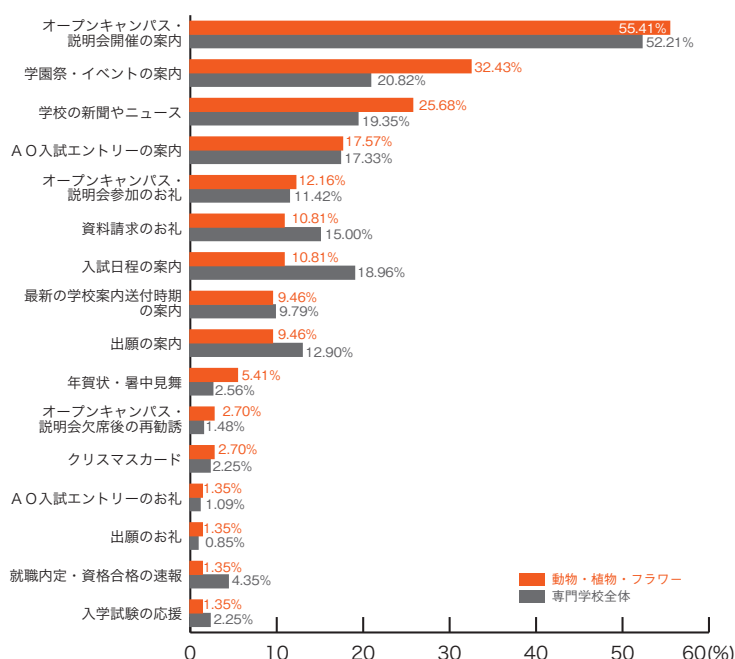

10) 郵送 DM の良い内容 専門学校ジャンル別集計

■動物・植物・フラワー

	動物・植物 フラワー	専門学校 全体
オープンキャンパス・説明会開催の案内	55.41	52.21
学園祭・イベントの案内	32.43	20.82
学校の新聞やニュース	25.68	19.35
A O入試エントリーの案内	17.57	17.33
オープンキャンパス・説明会参加のお礼	12.16	11.42
資料請求のお礼	10.81	15.00
入試日程の案内	10.81	18.96
最新の学校案内送付時期の案内	9.46	9.79
出願の案内	9.46	12.90
年賀状・暑中見舞	5.41	2.56
オープンキャンパス・説明会欠席後の再勧誘	2.70	1.48
クリスマスカード	2.70	2.25
A O入試エントリーのお礼	1.35	1.09
出願のお礼	1.35	0.85
就職内定・資格合格の速報	1.35	4.35
入学試験の応援	1.35	2.25
その他	4.05	4.82
	(%)	(%)