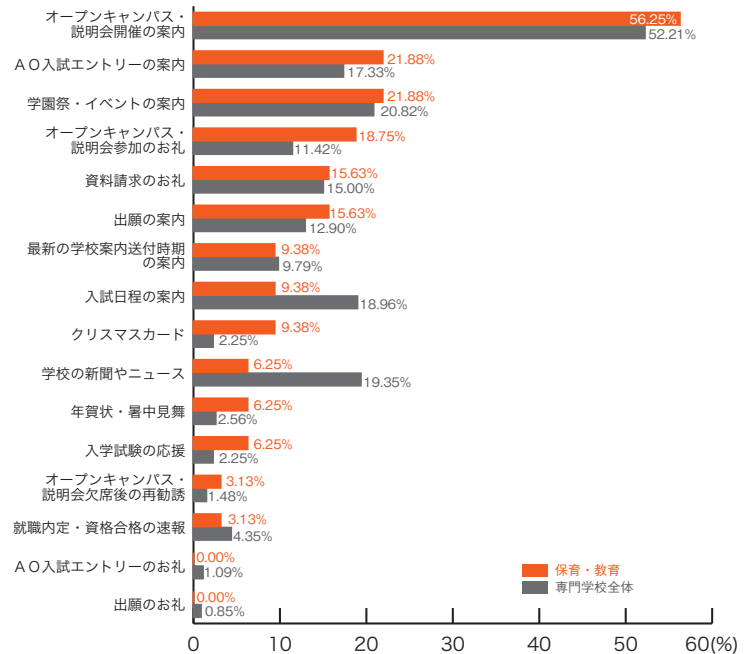

# 10) 郵送 DM の良い内容 専門学校ジャンル別集計

## ■動物・植物・フラワー

	動物・植物 フラワー	専門学校 全体
オープンキャンパス・説明会開催の案内	55.41	52.21
学園祭・イベントの案内	32.43	20.82
学校の新聞やニュース	25.68	19.35
A O入試エントリーの案内	17.57	17.33
オープンキャンパス・説明会参加のお礼	12.16	11.42
資料請求のお礼	10.81	15.00
入試日程の案内	10.81	18.96
最新の学校案内送付時期の案内	9.46	9.79
出願の案内	9.46	12.90
年賀状・暑中見舞	5.41	2.56
オープンキャンパス・説明会欠席後の再勧誘	2.70	1.48
クリスマスカード	2.70	2.25
A O入試エントリーのお礼	1.35	1.09
出願のお礼	1.35	0.85
就職内定・資格合格の速報	1.35	4.35
入学試験の応援	1.35	2.25
その他	4.05	4.82
	(%)	(%)

## ■理容・美容・メイク

	理容・美容 メイク	専門学校 全体
オープンキャンパス・説明会開催の案内	51.33	52.21
学園祭・イベントの案内	33.63	20.82
オープンキャンパス・説明会参加のお礼	16.81	11.42
学校の新聞やニュース	15.93	19.35
資料請求のお礼	15.04	15.00
A O入試エントリーの案内	14.16	17.33
入試日程の案内	10.62	18.96
最新の学校案内送付時期の案内	7.08	9.79
就職内定・資格合格の速報	6.19	4.35
出願の案内	4.42	12.90
年賀状・暑中見舞	2.65	2.56
入学試験の応援	2.65	2.25
オープンキャンパス・説明会欠席後の再勧誘	0.88	1.48
A O入試エントリーのお礼	0.88	1.09
出願のお礼	0.88	0.85
クリスマスカード	0.88	2.25
その他	4.42	4.82
	(%)	(%)

10) 郵送 DM の良い内容

■保育・教育

	保育・教育	専門学校全体
オープンキャンパス・説明会開催の案内	56.25	52.21
A O入試エントリーの案内	21.88	17.33
学園祭・イベントの案内	21.88	20.82
オープンキャンパス・説明会参加のお礼	18.75	11.42
資料請求のお礼	15.63	15.00
出願の案内	15.63	12.90
最新の学校案内送付時期の案内	9.38	9.79
入試日程の案内	9.38	18.96
クリスマスカード	9.38	2.25
学校の新聞やニュース	6.25	19.35
年賀状・暑中見舞	6.25	2.56
入学試験の応援	6.25	2.25
オープンキャンパス・説明会欠席後の再勧誘	3.13	1.48
就職内定・資格合格の速報	3.13	4.35
A O入試エントリーのお礼	0.00	1.09
出願のお礼	0.00	0.85
その他	12.50	4.82
	(%)	(%)