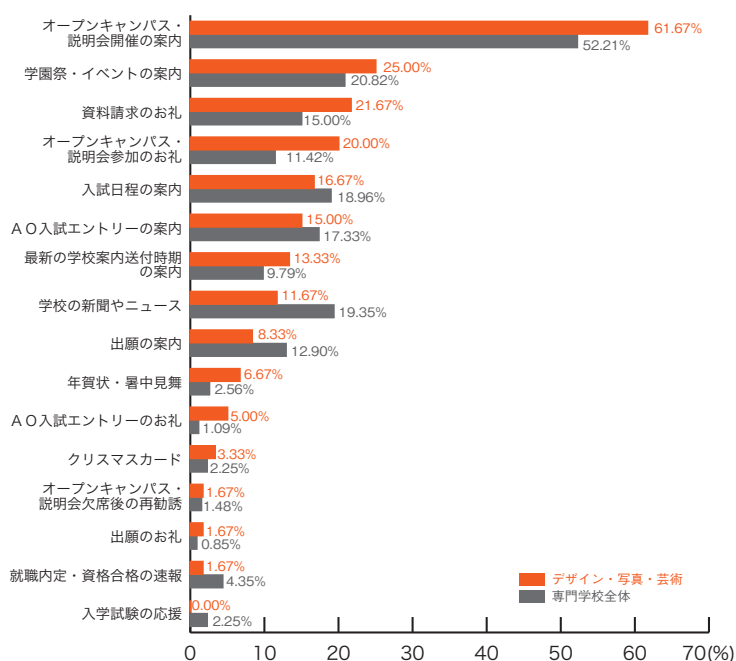

10) 郵送 DM の良い内容 専門学校ジャンル別集計

■デザイン・写真・芸術

	デザイン 写真・芸術	専門学校 全体
オープンキャンパス・説明会開催の案内	61.67	52.21
学園祭・イベントの案内	25.00	20.82
資料請求のお礼	21.67	15.00
オープンキャンパス・説明会参加のお礼	20.00	11.42
入試日程の案内	16.67	18.96
A O入試エントリーの案内	15.00	17.33
最新の学校案内送付時期の案内	13.33	9.79
学校の新聞やニュース	11.67	19.35
出願の案内	8.33	12.90
年賀状・暑中見舞	6.67	2.56
A O入試エントリーのお礼	5.00	1.09
クリスマスカード	3.33	2.25
オープンキャンパス・説明会欠席後の再勧誘	1.67	1.48
出願のお礼	1.67	0.85
就職内定・資格合格の速報	1.67	4.35
入学試験の応援	0.00	2.25
その他	3.33	4.82
	(%)	(%)