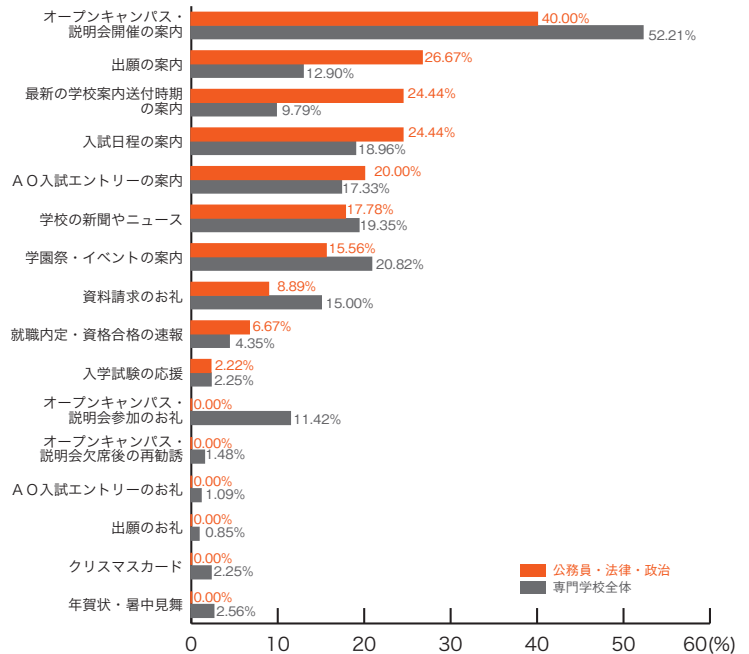

## 10) 郵送 DM の良い内容 専門学校ジャンル別集計

※複数回答のため合計が 100% を上回ります。

### ■公務員・法律・政治

	公務員 法律・政治	専門学校 全体
オープンキャンパス・説明会開催の案内	40.00	52.21
出願の案内	26.67	12.90
最新の学校案内送付時期の案内	24.44	9.79
入試日程の案内	24.44	18.96
A O 入試エントリーの案内	20.00	17.33
学校の新聞やニュース	17.78	19.35
学園祭・イベントの案内	15.56	20.82
資料請求のお礼	8.89	15.00
就職内定・資格合格の速報	6.67	4.35
入学試験の応援	2.22	2.25
オープンキャンパス・説明会参加のお礼	0.00	11.42
オープンキャンパス・説明会欠席後の再勧誘	0.00	1.48
A O 入試エントリーのお礼	0.00	1.09
出願のお礼	0.00	0.85
クリスマスカード	0.00	2.25
年賀状・暑中見舞	0.00	2.56
その他	8.89	4.82
	(%)	(%)