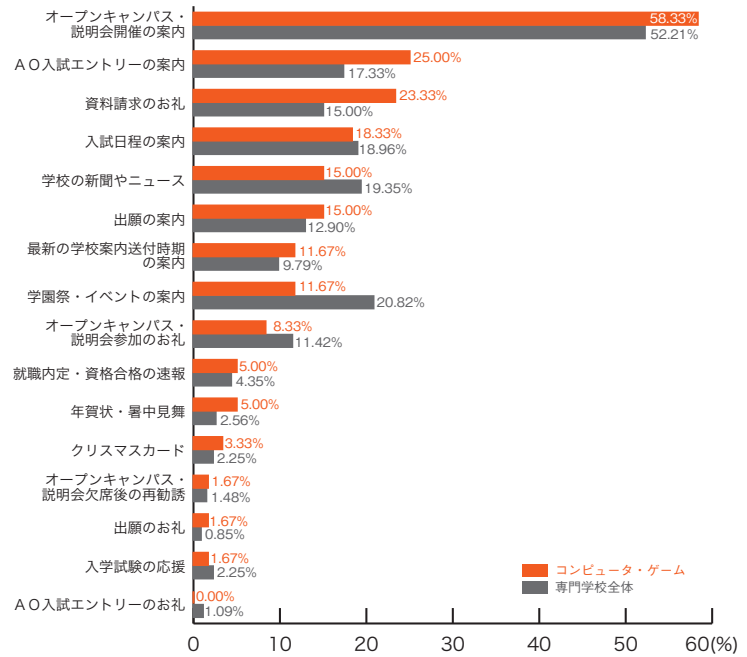

10) 郵送 DM の良い内容

■コンピュータ・ゲーム

	コンピュータ ゲーム	専門学校 全体
オープンキャンパス・説明会開催の案内	58.33	52.21
A O入試エントリーの案内	25.00	17.33
資料請求のお礼	23.33	15.00
入試日程の案内	18.33	18.96
学校の新聞やニュース	15.00	19.35
出願の案内	15.00	12.90
最新の学校案内送付時期の案内	11.67	9.79
学園祭・イベントの案内	11.67	20.82
オープンキャンパス・説明会参加のお礼	8.33	11.42
就職内定・資格合格の速報	5.00	4.35
年賀状・暑中見舞	5.00	2.56
クリスマスカード	3.33	2.25
オープンキャンパス・説明会欠席後の再勧誘	1.67	1.48
出願のお礼	1.67	0.85
入学試験の応援	1.67	2.25
A O入試エントリーのお礼	0.00	1.09
その他	3.33	4.82
	(%)	(%)