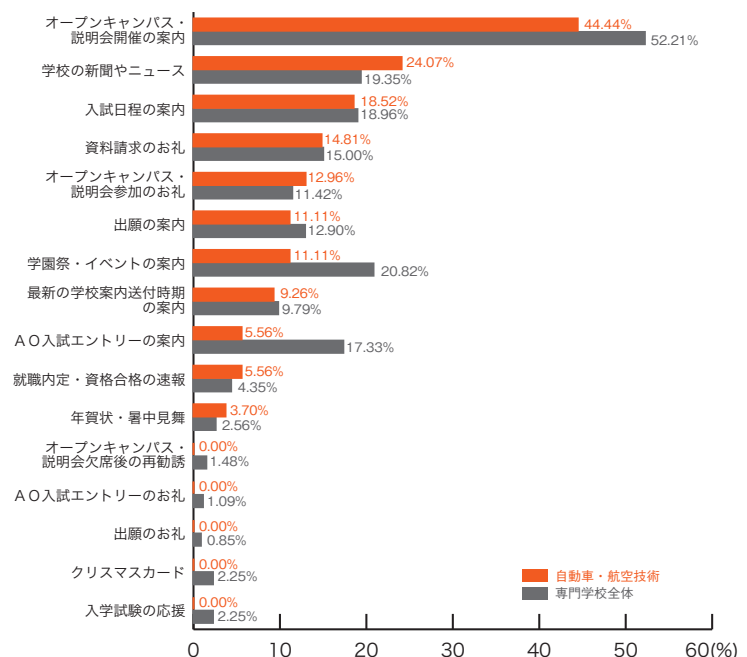

## ■ファッション・きもの

	ファッション きもの	専門学校 全体
オープンキャンパス・説明会開催の案内	63.33	52.21
学園祭・イベントの案内	30.00	20.82
学校の新聞やニュース	26.67	19.35
オープンキャンパス・説明会参加のお礼	13.33	11.42
A O入試エントリーの案内	13.33	17.33
資料請求のお礼	10.00	15.00
最新の学校案内送付時期の案内	10.00	9.79
出願の案内	10.00	12.90
年賀状・暑中見舞	6.67	2.56
オープンキャンパス・説明会欠席後の再勧誘	3.33	1.48
就職内定・資格合格の速報	3.33	4.35
クリスマスカード	3.33	2.25
A O入試エントリーのお礼	0.00	1.09
入試日程の案内	0.00	18.96
出願のお礼	0.00	0.85
入学試験の応援	0.00	2.25
その他	3.33	4.82
	(%)	(%)

10) 郵送 DM の良い内容

■コンピュータ・ゲーム

	コンピュータ ゲーム	専門学校 全体
オープンキャンパス・説明会開催の案内	58.33	52.21
A O入試エントリーの案内	25.00	17.33
資料請求のお礼	23.33	15.00
入試日程の案内	18.33	18.96
学校の新聞やニュース	15.00	19.35
出願の案内	15.00	12.90
最新の学校案内送付時期の案内	11.67	9.79
学園祭・イベントの案内	11.67	20.82
オープンキャンパス・説明会参加のお礼	8.33	11.42
就職内定・資格合格の速報	5.00	4.35
年賀状・暑中見舞	5.00	2.56
クリスマスカード	3.33	2.25
オープンキャンパス・説明会欠席後の再勧誘	1.67	1.48
出願のお礼	1.67	0.85
入学試験の応援	1.67	2.25
A O入試エントリーのお礼	0.00	1.09
その他	3.33	4.82
	(%)	(%)

■自動車・航空技術

	自動車 航空技術	専門学校 全体
オープンキャンパス・説明会開催の案内	44.44	52.21
学校の新聞やニュース	24.07	19.35
入試日程の案内	18.52	18.96
資料請求のお礼	14.81	15.00
オープンキャンパス・説明会参加のお礼	12.96	11.42
出願の案内	11.11	12.90
学園祭・イベントの案内	11.11	20.82
最新の学校案内送付時期の案内	9.26	9.79
A O入試エントリーの案内	5.56	17.33
就職内定・資格合格の速報	5.56	4.35
年賀状・暑中見舞	3.70	2.56
オープンキャンパス・説明会欠席後の再勧誘	0.00	1.48
A O入試エントリーのお礼	0.00	1.09
出願のお礼	0.00	0.85
クリスマスカード	0.00	2.25
入学試験の応援	0.00	2.25
その他	1.85	4.82
	(%)	(%)