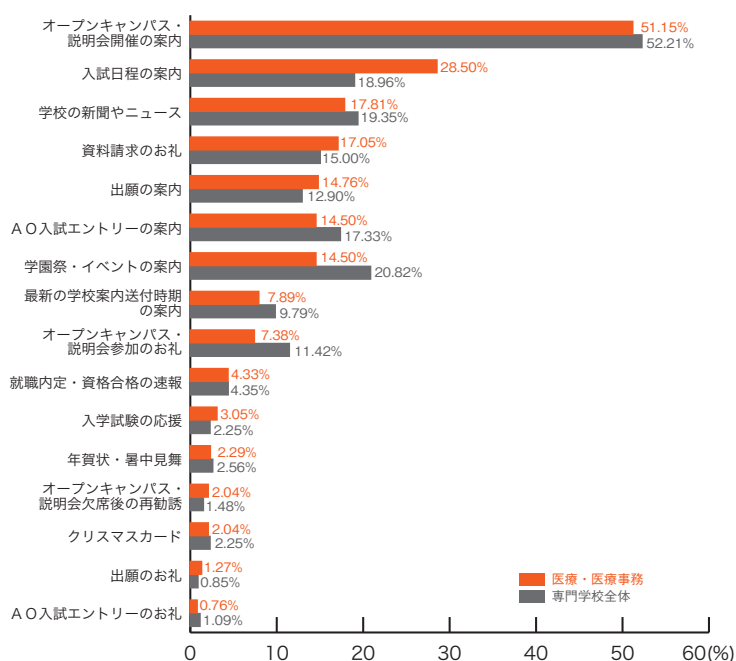

10) 郵送 DM の良い内容 専門学校ジャンル別集計

■医療・医療事務

	医療 医療事務	専門学校 全体
オープンキャンパス・説明会開催の案内	51.15	52.21
入試日程の案内	28.50	18.96
学校の新聞やニュース	17.81	19.35
資料請求のお礼	17.05	15.00
出願の案内	14.76	12.90
A O入試エントリーの案内	14.50	17.33
学園祭・イベントの案内	14.50	20.82
最新の学校案内送付時期の案内	7.89	9.79
オープンキャンパス・説明会参加のお礼	7.38	11.42
就職内定・資格合格の速報	4.33	4.35
入学試験の応援	3.05	2.25
年賀状・暑中見舞	2.29	2.56
オープンキャンパス・説明会欠席後の再勧誘	2.04	1.48
クリスマスカード	2.04	2.25
出願のお礼	1.27	0.85
A O入試エントリーのお礼	0.76	1.09
その他	4.07	4.82
	(%)	(%)