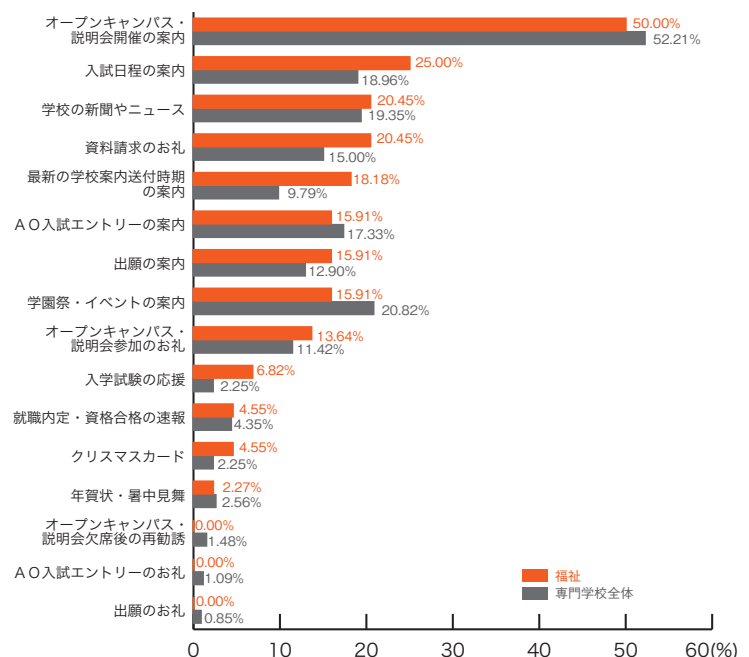

## ■動物・植物・フラワー

	動物・植物 フラワー	専門学校 全体
オープンキャンパス・説明会開催の案内	55.41	52.21
学園祭・イベントの案内	32.43	20.82
学校の新聞やニュース	25.68	19.35
A O入試エントリーの案内	17.57	17.33
オープンキャンパス・説明会参加のお礼	12.16	11.42
資料請求のお礼	10.81	15.00
入試日程の案内	10.81	18.96
最新の学校案内送付時期の案内	9.46	9.79
出願の案内	9.46	12.90
年賀状・暑中見舞	5.41	2.56
オープンキャンパス・説明会欠席後の再勧誘	2.70	1.48
クリスマスカード	2.70	2.25
A O入試エントリーのお礼	1.35	1.09
出願のお礼	1.35	0.85
就職内定・資格合格の速報	1.35	4.35
入学試験の応援	1.35	2.25
その他	4.05	4.82
	(%)	(%)

## ■理容・美容・メイク

	理容・美容 メイク	専門学校 全体
オープンキャンパス・説明会開催の案内	51.33	52.21
学園祭・イベントの案内	33.63	20.82
オープンキャンパス・説明会参加のお礼	16.81	11.42
学校の新聞やニュース	15.93	19.35
資料請求のお礼	15.04	15.00
A O入試エントリーの案内	14.16	17.33
入試日程の案内	10.62	18.96
最新の学校案内送付時期の案内	7.08	9.79
就職内定・資格合格の速報	6.19	4.35
出願の案内	4.42	12.90
年賀状・暑中見舞	2.65	2.56
入学試験の応援	2.65	2.25
オープンキャンパス・説明会欠席後の再勧誘	0.88	1.48
A O入試エントリーのお礼	0.88	1.09
出願のお礼	0.88	0.85
クリスマスカード	0.88	2.25
その他	4.42	4.82
	(%)	(%)

10) 郵送 DM の良い内容

■保育・教育

	保育・教育	専門学校全体
オープンキャンパス・説明会開催の案内	56.25	52.21
A O入試エントリーの案内	21.88	17.33
学園祭・イベントの案内	21.88	20.82
オープンキャンパス・説明会参加のお礼	18.75	11.42
資料請求のお礼	15.63	15.00
出願の案内	15.63	12.90
最新の学校案内送付時期の案内	9.38	9.79
入試日程の案内	9.38	18.96
クリスマスカード	9.38	2.25
学校の新聞やニュース	6.25	19.35
年賀状・暑中見舞	6.25	2.56
入学試験の応援	6.25	2.25
オープンキャンパス・説明会欠席後の再勧誘	3.13	1.48
就職内定・資格合格の速報	3.13	4.35
A O入試エントリーのお礼	0.00	1.09
出願のお礼	0.00	0.85
その他	12.50	4.82
	(%)	(%)

■福祉

	福祉	専門学校全体
オープンキャンパス・説明会開催の案内	50.00	52.21
入試日程の案内	25.00	18.96
学校の新聞やニュース	20.45	19.35
資料請求のお礼	20.45	15.00
最新の学校案内送付時期の案内	18.18	9.79
A O入試エントリーの案内	15.91	17.33
出願の案内	15.91	12.90
学園祭・イベントの案内	15.91	20.82
オープンキャンパス・説明会参加のお礼	13.64	11.42
入学試験の応援	6.82	2.25
就職内定・資格合格の速報	4.55	4.35
クリスマスカード	4.55	2.25
年賀状・暑中見舞	2.27	2.56
オープンキャンパス・説明会欠席後の再勧誘	0.00	1.48
A O入試エントリーのお礼	0.00	1.09
出願のお礼	0.00	0.85
その他	4.55	4.82
	(%)	(%)