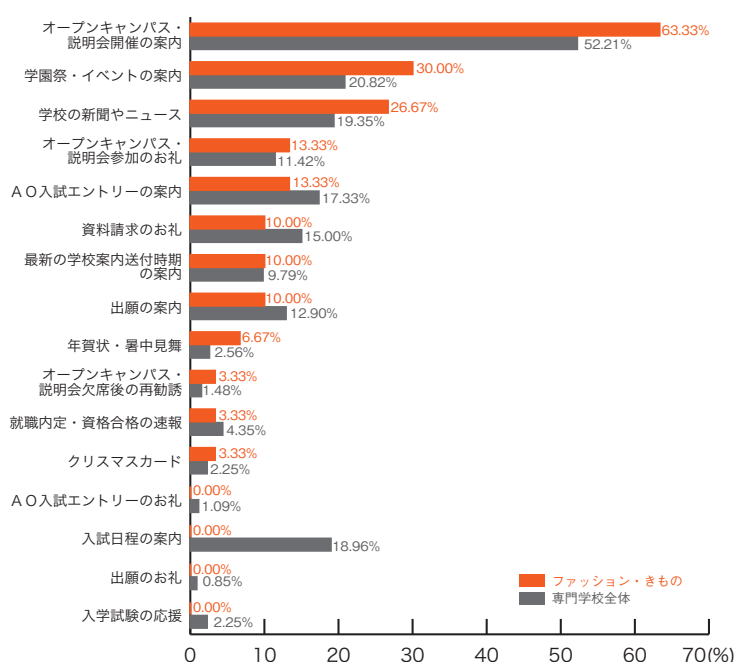

■ファッション・きもの

	ファッション きもの	専門学校 全体
オープンキャンパス・説明会開催の案内	63.33	52.21
学園祭・イベントの案内	30.00	20.82
学校の新聞やニュース	26.67	19.35
オープンキャンパス・説明会参加のお礼	13.33	11.42
A O入試エントリーの案内	13.33	17.33
資料請求のお礼	10.00	15.00
最新の学校案内送付時期の案内	10.00	9.79
出願の案内	10.00	12.90
年賀状・暑中見舞	6.67	2.56
オープンキャンパス・説明会欠席後の再勧誘	3.33	1.48
就職内定・資格合格の速報	3.33	4.35
クリスマスカード	3.33	2.25
A O入試エントリーのお礼	0.00	1.09
入試日程の案内	0.00	18.96
出願のお礼	0.00	0.85
入学試験の応援	0.00	2.25
その他	3.33	4.82
	(%)	(%)