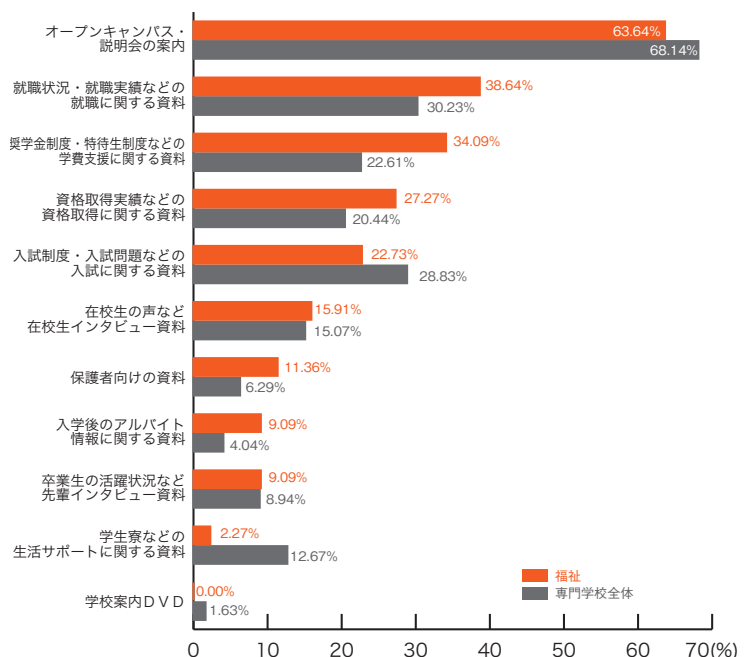

■福祉

	福祉	専門学校全体
オープンキャンパス・説明会の案内	63.64	68.14
就職状況・就職実績などの就職に関する資料	38.64	30.23
奨学金制度・特待生制度などの学費支援に関する資料	34.09	22.61
資格取得実績などの資格取得に関する資料	27.27	20.44
入試制度・入試問題などの入試に関する資料	22.73	28.83
在校生の声など在校生インタビュー資料	15.91	15.07
保護者向けの資料	11.36	6.29
入学後のアルバイト情報に関する資料	9.09	4.04
卒業生の活躍状況など先輩インタビュー資料	9.09	8.94
学生寮などの生活サポートに関する資料	2.27	12.67
学校案内DVD	0.00	1.63
その他	2.27	3.26
	(%)	(%)