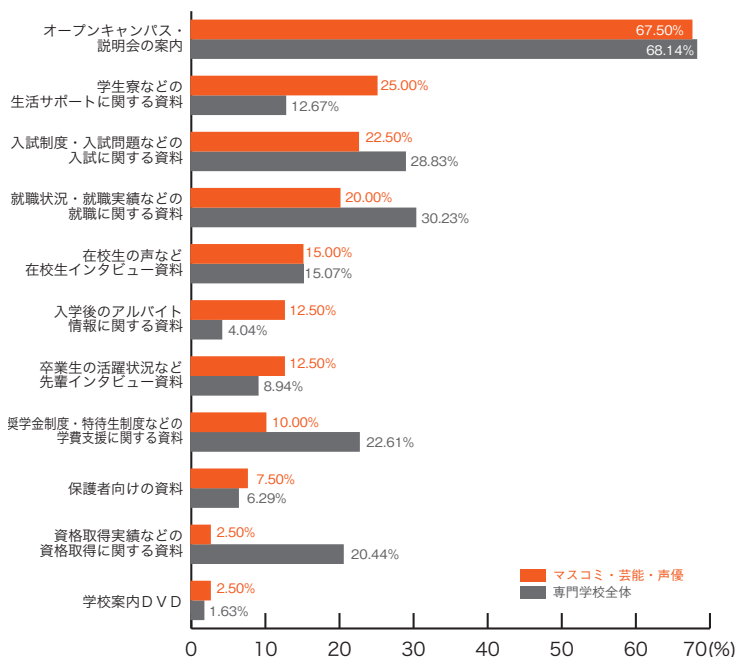

11) パンフレット以外の資料で良い内容 専門学校ジャンル別集計

■マスコミ・芸能・声優

	マスコミ 芸能・声優	専門学校 全体
オープンキャンパス・説明会の案内	67.50	68.14
学生寮などの生活サポートに関する資料	25.00	12.67
入試制度・入試問題などの入試に関する資料	22.50	28.83
就職状況・就職実績などの就職に関する資料	20.00	30.23
在校生の声など在校生インタビュー資料	15.00	15.07
入学後のアルバイト情報に関する資料	12.50	4.04
卒業生の活躍状況など先輩インタビュー資料	12.50	8.94
奨学金制度・特待生制度などの学費支援に関する資料	10.00	22.61
保護者向けの資料	7.50	6.29
資格取得実績などの資格取得に関する資料	2.50	20.44
学校案内DVD	2.50	1.63
その他	7.50	3.26
	(%)	(%)