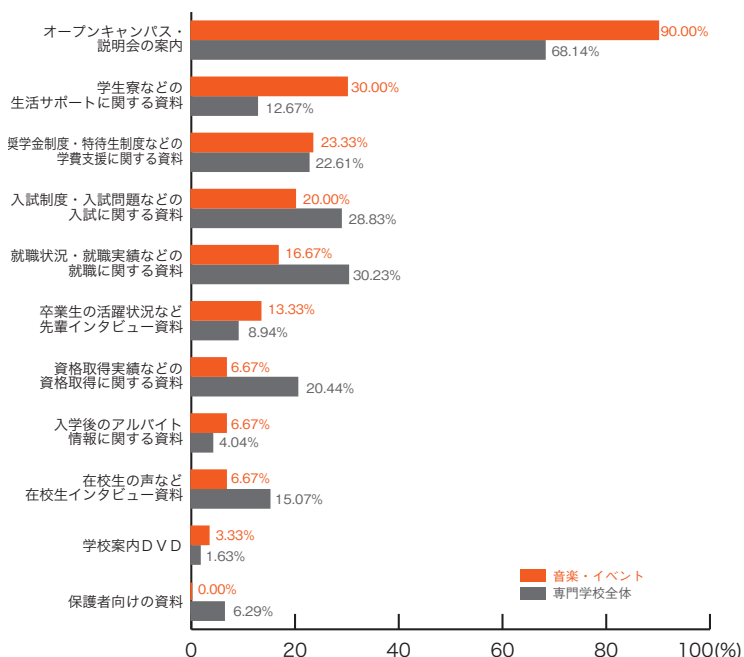

■音楽・イベント

	音楽 イベント	専門学校 全体
オープンキャンパス・説明会の案内	90.00	68.14
学生寮などの生活サポートに関する資料	30.00	12.67
奨学金制度・特待生制度などの学費支援に関する資料	23.33	22.61
入試制度・入試問題などの入試に関する資料	20.00	28.83
就職状況・就職実績などの就職に関する資料	16.67	30.23
卒業生の活躍状況など先輩インタビュー資料	13.33	8.94
資格取得実績などの資格取得に関する資料	6.67	20.44
入学後のアルバイト情報に関する資料	6.67	4.04
在校生の声など在校生インタビュー資料	6.67	15.07
学校案内DVD	3.33	1.63
保護者向けの資料	0.00	6.29
その他	0.00	3.26
	(%)	(%)