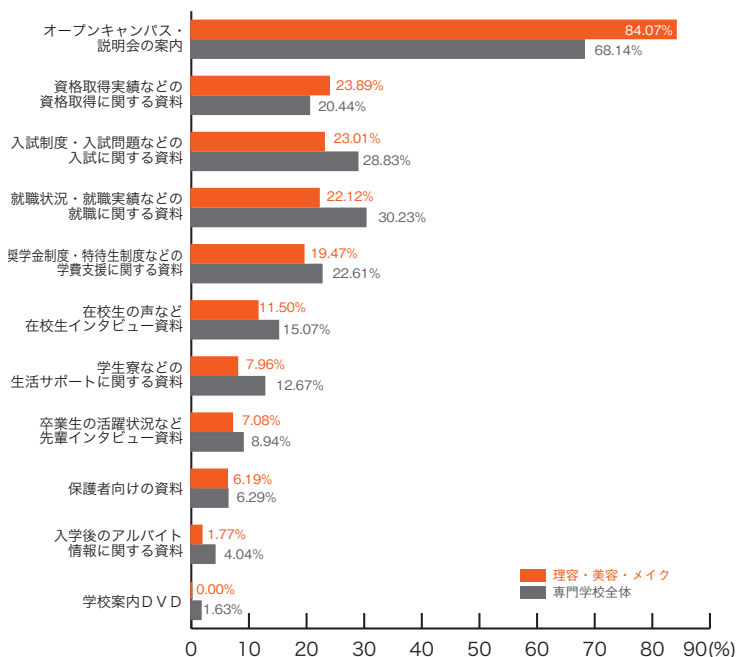

11) パンフレット以外の資料で良い内容 専門学校ジャンル別集計

■理容・美容・メイク

	理容・美容 メイク	専門学校 全体
オープンキャンパス・説明会の案内	84.07	68.14
資格取得実績などの資格取得に関する資料	23.89	20.44
入試制度・入試問題などの入試に関する資料	23.01	28.83
就職状況・就職実績などの就職に関する資料	22.12	30.23
奨学金制度・特待生制度などの学費支援に関する資料	19.47	22.61
在校生の声など在校生インタビュー資料	11.50	15.07
学生寮などの生活サポートに関する資料	7.96	12.67
卒業生の活躍状況など先輩インタビュー資料	7.08	8.94
保護者向けの資料	6.19	6.29
入学後のアルバイト情報に関する資料	1.77	4.04
学校案内DVD	0.00	1.63
その他	1.77	3.26
	(%)	(%)