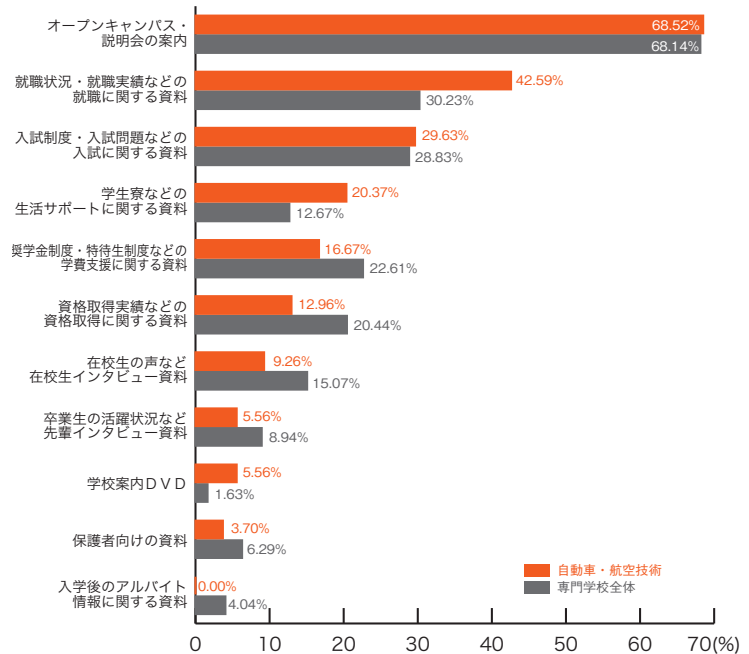

11) パンフレット以外の資料で良い内容

■自動車・航空技術

	自動車 航空技術	専門学校 全体
オープンキャンパス・説明会の案内	68.52	68.14
就職状況・就職実績などの就職に関する資料	42.59	30.23
入試制度・入試問題などの入試に関する資料	29.63	28.83
学生寮などの生活サポートに関する資料	20.37	12.67
奨学金制度・特待生制度などの学費支援に関する資料	16.67	22.61
資格取得実績などの資格取得に関する資料	12.96	20.44
在校生の声など在校生インタビュー資料	9.26	15.07
卒業生の活躍状況など先輩インタビュー資料	5.56	8.94
学校案内DVD	5.56	1.63
保護者向けの資料	3.70	6.29
入学後のアルバイト情報に関する資料	0.00	4.04
その他	1.85	3.26
	(%)	(%)