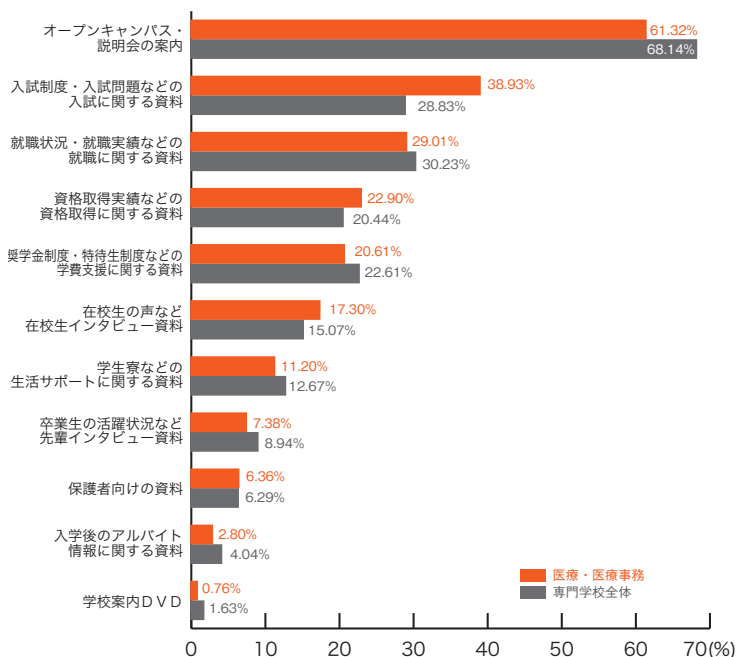

11) パンフレット以外の資料で良い内容 専門学校ジャンル別集計

■医療・医療事務

	医療 医療事務	専門学校 全体
オープンキャンパス・説明会の案内	61.32	68.14
入試制度・入試問題などの入試に関する資料	38.93	28.83
就職状況・就職実績などの就職に関する資料	29.01	30.23
資格取得実績などの資格取得に関する資料	22.90	20.44
奨学金制度・特待生制度などの学費支援に関する資料	20.61	22.61
在校生の声など在校生インタビュー資料	17.30	15.07
学生寮などの生活サポートに関する資料	11.20	12.67
卒業生の活躍状況など先輩インタビュー資料	7.38	8.94
保護者向けの資料	6.36	6.29
入学後のアルバイト情報に関する資料	2.80	4.04
学校案内DVD	0.76	1.63
その他	2.80	3.26
	(%)	(%)