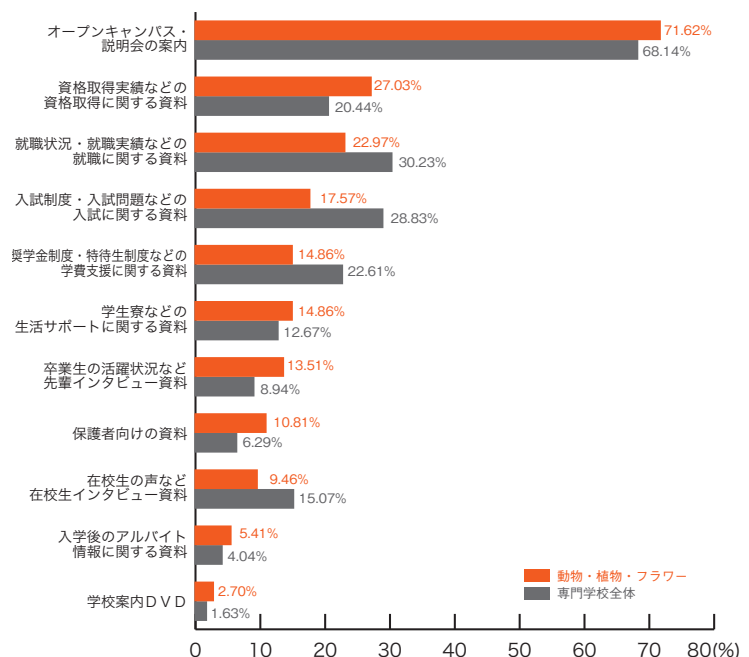

11) パンフレット以外の資料で良い内容

■自動車・航空技術

	自動車 航空技術	専門学校 全体
オープンキャンパス・説明会の案内	68.52	68.14
就職状況・就職実績などの就職に関する資料	42.59	30.23
入試制度・入試問題などの入試に関する資料	29.63	28.83
学生寮などの生活サポートに関する資料	20.37	12.67
奨学金制度・特待生制度などの学費支援に関する資料	16.67	22.61
資格取得実績などの資格取得に関する資料	12.96	20.44
在校生の声など在校生インタビュー資料	9.26	15.07
卒業生の活躍状況など先輩インタビュー資料	5.56	8.94
学校案内DVD	5.56	1.63
保護者向けの資料	3.70	6.29
入学後のアルバイト情報に関する資料	0.00	4.04
その他	1.85	3.26
	(%)	(%)

■動物・植物・フラワー

	動物・植物 フラワー	専門学校 全体
オープンキャンパス・説明会の案内	71.62	68.14
資格取得実績などの資格取得に関する資料	27.03	20.44
就職状況・就職実績などの就職に関する資料	22.97	30.23
入試制度・入試問題などの入試に関する資料	17.57	28.83
奨学金制度・特待生制度などの学費支援に関する資料	14.86	22.61
学生寮などの生活サポートに関する資料	14.86	12.67
卒業生の活躍状況など先輩インタビュー資料	13.51	8.94
保護者向けの資料	10.81	6.29
在校生の声など在校生インタビュー資料	9.46	15.07
入学後のアルバイト情報に関する資料	5.41	4.04
学校案内DVD	2.70	1.63
その他	4.05	3.26
	(%)	(%)