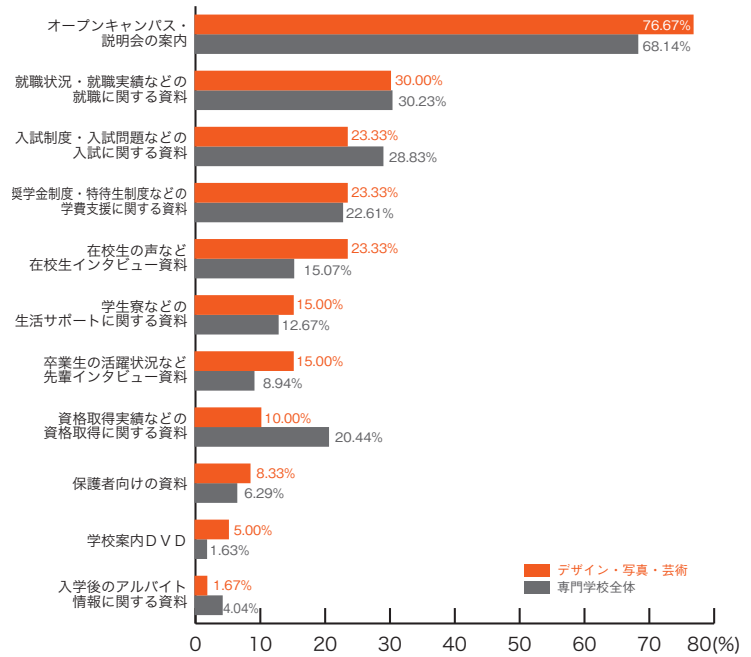

## ■マスコミ・芸能・声優

	マスコミ 芸能・声優	専門学校 全体
オープンキャンパス・説明会の案内	67.50	68.14
学生寮などの生活サポートに関する資料	25.00	12.67
入試制度・入試問題などの入試に関する資料	22.50	28.83
就職状況・就職実績などの就職に関する資料	20.00	30.23
在校生の声など在校生インタビュー資料	15.00	15.07
入学後のアルバイト情報に関する資料	12.50	4.04
卒業生の活躍状況など先輩インタビュー資料	12.50	8.94
奨学金制度・特待生制度などの学費支援に関する資料	10.00	22.61
保護者向けの資料	7.50	6.29
資格取得実績などの資格取得に関する資料	2.50	20.44
学校案内DVD	2.50	1.63
その他	7.50	3.26
	(%)	(%)

## ■音楽・イベント

	音楽 イベント	専門学校 全体
オープンキャンパス・説明会の案内	90.00	68.14
学生寮などの生活サポートに関する資料	30.00	12.67
奨学金制度・特待生制度などの学費支援に関する資料	23.33	22.61
入試制度・入試問題などの入試に関する資料	20.00	28.83
就職状況・就職実績などの就職に関する資料	16.67	30.23
卒業生の活躍状況など先輩インタビュー資料	13.33	8.94
資格取得実績などの資格取得に関する資料	6.67	20.44
入学後のアルバイト情報に関する資料	6.67	4.04
在校生の声など在校生インタビュー資料	6.67	15.07
学校案内DVD	3.33	1.63
保護者向けの資料	0.00	6.29
その他	0.00	3.26
	(%)	(%)

11) パンフレット以外の資料で良い内容

■デザイン・写真・芸術

	デザイン 写真・芸術	専門学校 全体
オープンキャンパス・説明会の案内	76.67	68.14
就職状況・就職実績などの就職に関する資料	30.00	30.23
入試制度・入試問題などの入試に関する資料	23.33	28.83
奨学金制度・特待生制度などの学費支援に関する資料	23.33	22.61
在校生の声など在校生インタビュー資料	23.33	15.07
学生寮などの生活サポートに関する資料	15.00	12.67
卒業生の活躍状況など先輩インタビュー資料	15.00	8.94
資格取得実績などの資格取得に関する資料	10.00	20.44
保護者向けの資料	8.33	6.29
学校案内DVD	5.00	1.63
入学後のアルバイト情報に関する資料	1.67	4.04
その他	3.33	3.26
	(%)	(%)