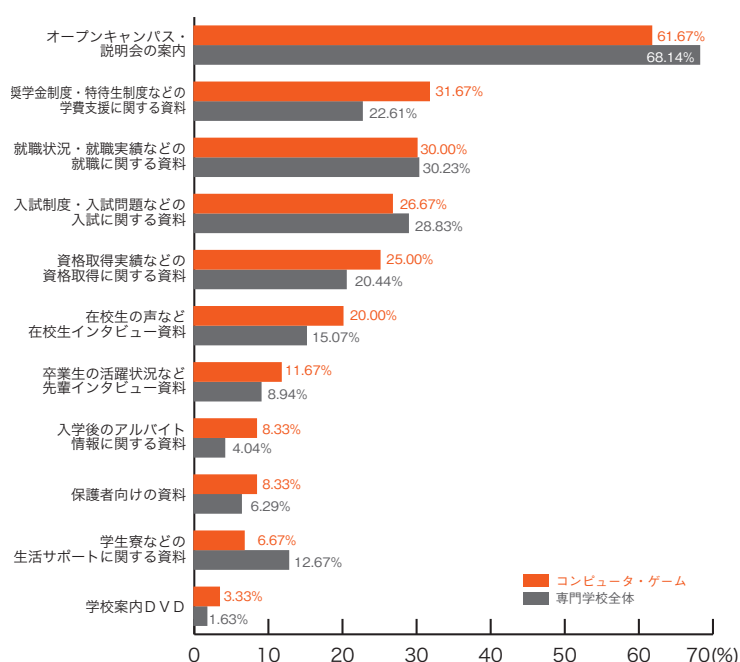

■コンピュータ・ゲーム

	コンピュータ ゲーム	専門学校 全体
オープンキャンパス・説明会の案内	61.67	68.14
奨学金制度・特待生制度などの学費支援に関する資料	31.67	22.61
就職状況・就職実績などの就職に関する資料	30.00	30.23
入試制度・入試問題などの入試に関する資料	26.67	28.83
資格取得実績などの資格取得に関する資料	25.00	20.44
在校生の声など在校生インタビュー資料	20.00	15.07
卒業生の活躍状況など先輩インタビュー資料	11.67	8.94
入学後のアルバイト情報に関する資料	8.33	4.04
保護者向けの資料	8.33	6.29
学生寮などの生活サポートに関する資料	6.67	12.67
学校案内DVD	3.33	1.63
その他	1.67	3.26
	(%)	(%)