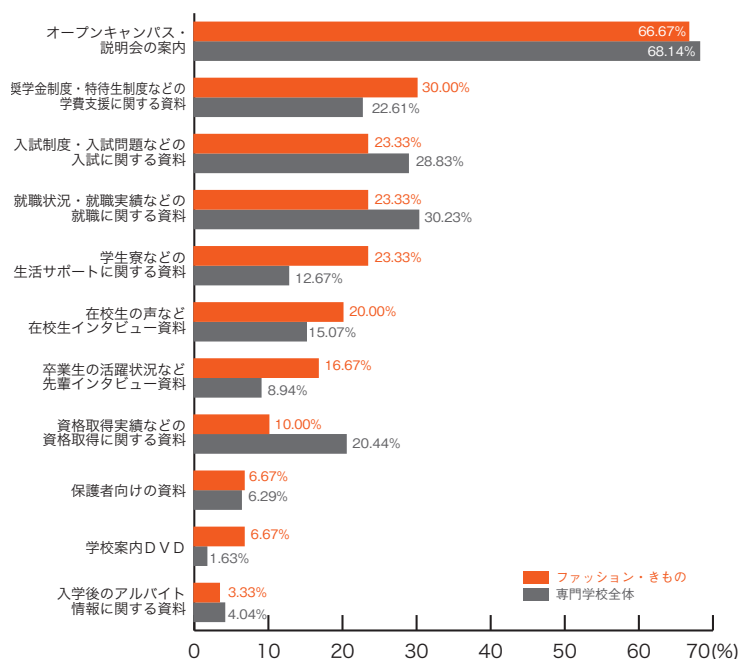

11) パンフレット以外の資料で良い内容 専門学校ジャンル別集計

■ファッション・きもの

	ファッション きもの	専門学校 全体
オープンキャンパス・説明会の案内	66.67	68.14
奨学金制度・特待生制度などの学費支援に関する資料	30.00	22.61
入試制度・入試問題などの入試に関する資料	23.33	28.83
就職状況・就職実績などの就職に関する資料	23.33	30.23
学生寮などの生活サポートに関する資料	23.33	12.67
在校生の声など在校生インタビュー資料	20.00	15.07
卒業生の活躍状況など先輩インタビュー資料	16.67	8.94
資格取得実績などの資格取得に関する資料	10.00	20.44
保護者向けの資料	6.67	6.29
学校案内DVD	6.67	1.63
入学後のアルバイト情報に関する資料	3.33	4.04
その他	0.00	3.26
	(%)	(%)