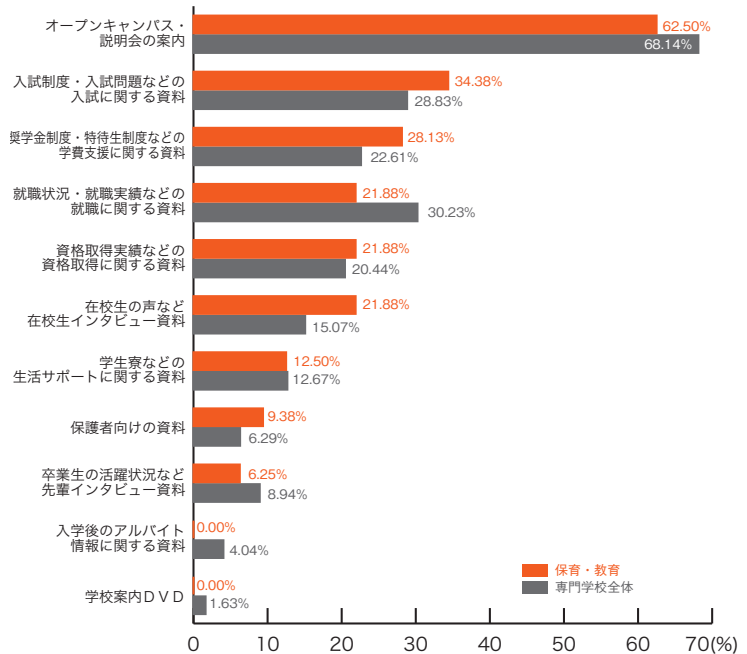

11) パンフレット以外の資料で良い内容

■保育・教育

	保育・教育	専門学校全体
オープンキャンパス・説明会の案内	62.50	68.14
入試制度・入試問題などの入試に関する資料	34.38	28.83
奨学金制度・特待生制度などの学費支援に関する資料	28.13	22.61
就職状況・就職実績などの就職に関する資料	21.88	30.23
資格取得実績などの資格取得に関する資料	21.88	20.44
在校生の声など在校生インタビュー資料	21.88	15.07
学生寮などの生活サポートに関する資料	12.50	12.67
保護者向けの資料	9.38	6.29
卒業生の活躍状況など先輩インタビュー資料	6.25	8.94
入学後のアルバイト情報に関する資料	0.00	4.04
学校案内DVD	0.00	1.63
その他	6.25	3.26
	(%)	(%)