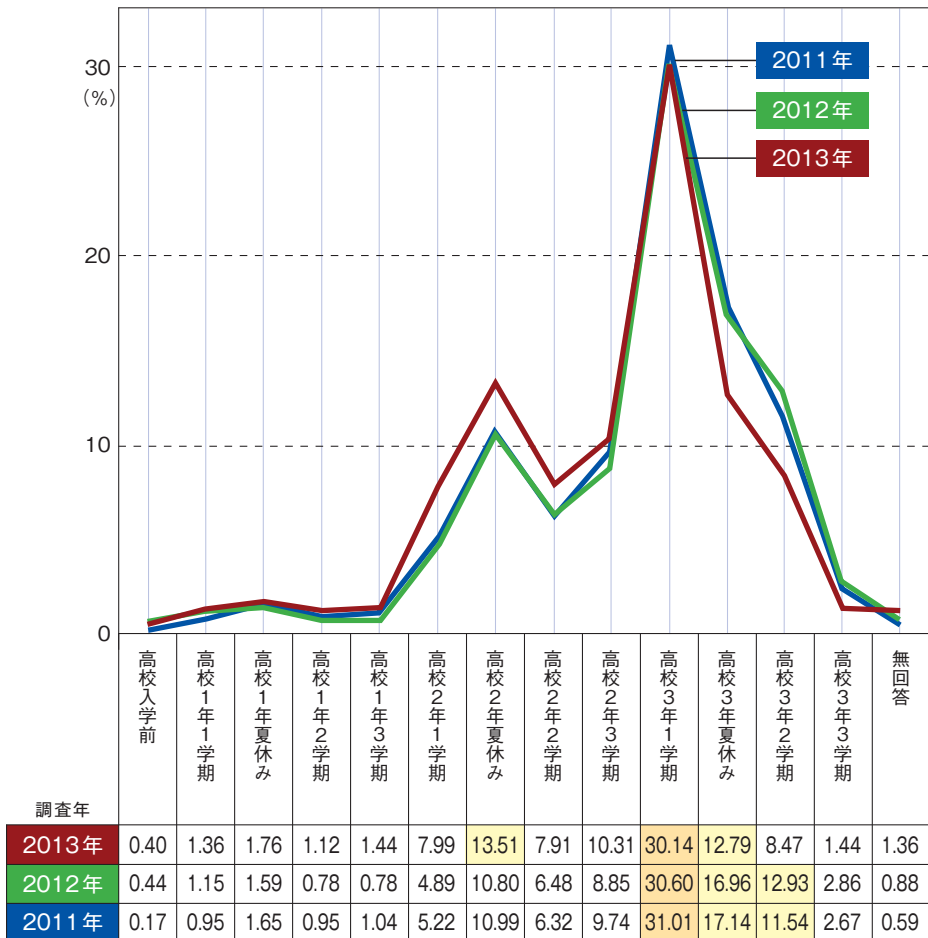

## 6) パンフレットを最も多く請求した時期

### ■パンフレットを最も多く請求した時期の1位は「高校3年1学期」

1位は、前々年調査（2011年）から「高校3年1学期」となっており、変動していない。

### ■2位は「高校2年夏休み」、3位「高校3年夏休み」

前年調査（2012年）まで2位は「高校3年夏休み」だったが、今年調査（2013年）では2位「高校2年夏休み」（13.51%）、3位「高校3年夏休み」（12.79%）となり「高校2年夏休み」が上回った。

### パンフレットを最も多く請求した時期

【設問】 学校案内パンフレットを最も多く請求した時期はいつですか。

※      最も高い値。      2～3番目に高い値。