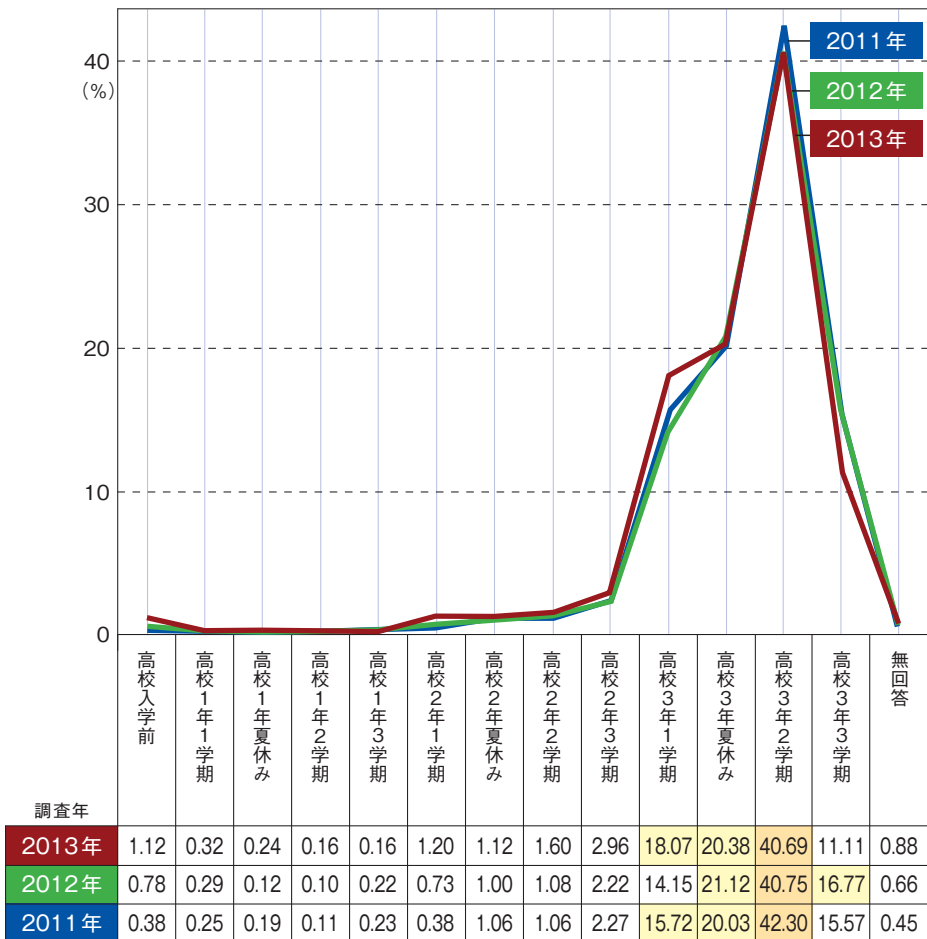

## 21) 出願校の決定時期

■出願校の決定時期1位は「高校3年2学期」、次いで「高校3年夏休み」

1位「高校3年2学期」(40.69%)、次いで「高校3年夏休み」(20.38%)。1位、2位の順位は前々年調査(2011年)から変動していない。

■3位は「高校3年1学期」

前年調査(2012年)では3位が「高校3年3学期」だったが、今年調査(2013年)では4位となり、代わって「高校3年1学期」(18.07%)が3位となった。

### 出願校の決定時期

【設問】 出願する学校を決定した時期はいつですか。

※   最も高い値。   2～3番目に高い値。