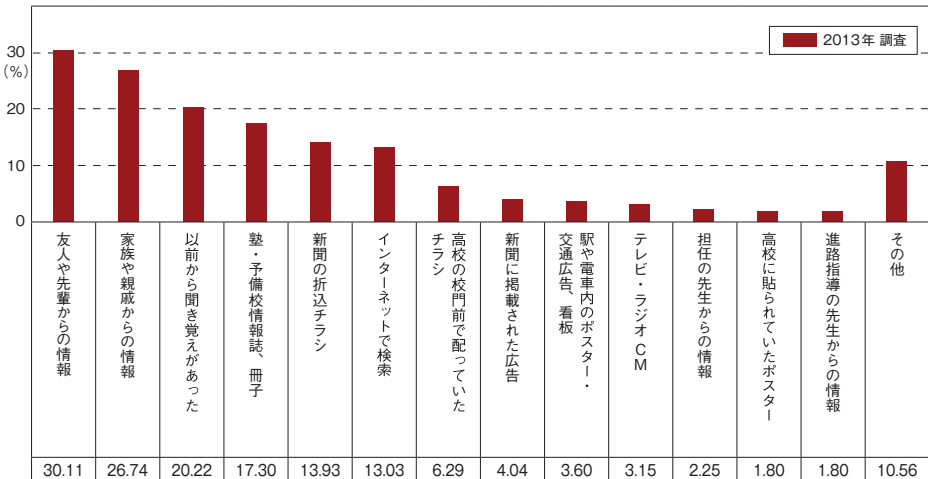

28) 塾・予備校に通っていた経験

【設問】 高校生の時、塾・予備校に通っていましたか。

29) 塾・予備校を知ったもの

【設問】 塾・予備校をどのように知りましたか。(複数回答)

注) 「28) 塾・予備校に通っていた経験」において、通っていたと回答された方を母数とした集計です。