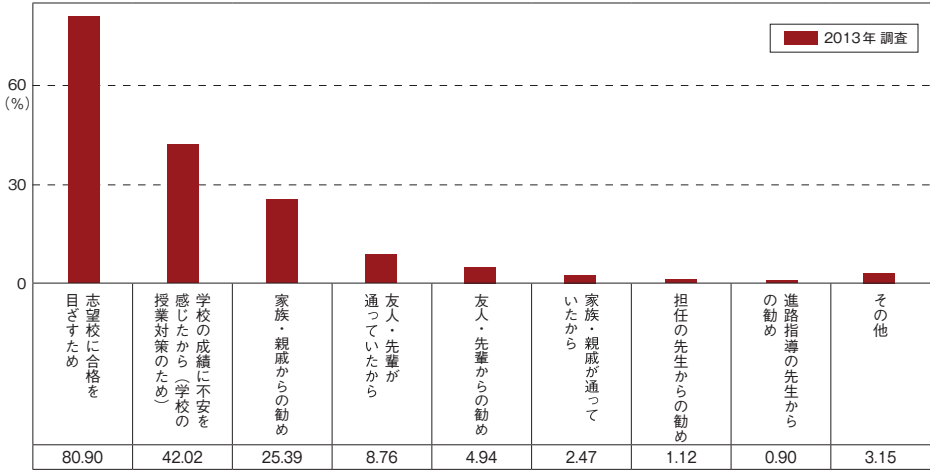

30) 塾・予備校に通っていた理由

【設問】 高校生の時、「塾・予備校に通っていた」理由は何ですか。(複数回答)

注) 「28) 塾・予備校に通っていた経験」において、通っていたと回答された方を母数とした集計です。

31) 塾・予備校に通ってなかった理由

【設問】 高校生の時、「塾・予備校に通ってなかった」理由は何ですか。(複数回答)

注) 「28) 塾・予備校に通っていた経験」において、通ってなかったと回答された方を母数とした集計です。