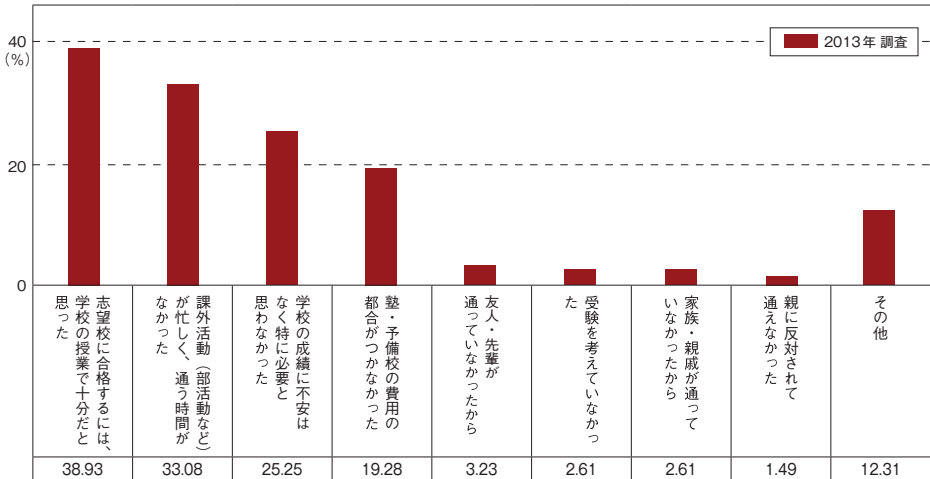

30) 塾・予備校に通っていた理由

【設問】 高校生の時、「塾・予備校に通っていた」理由は何ですか。(複数回答)

注) 「28) 塾・予備校に通っていた経験」において、通っていたと回答された方を母数とした集計です。

31) 塾・予備校に通ってなかった理由

【設問】 高校生の時、「塾・予備校に通ってなかった」理由は何ですか。(複数回答)

注) 「28) 塾・予備校に通っていた経験」において、通ってなかったと回答された方を母数とした集計です。