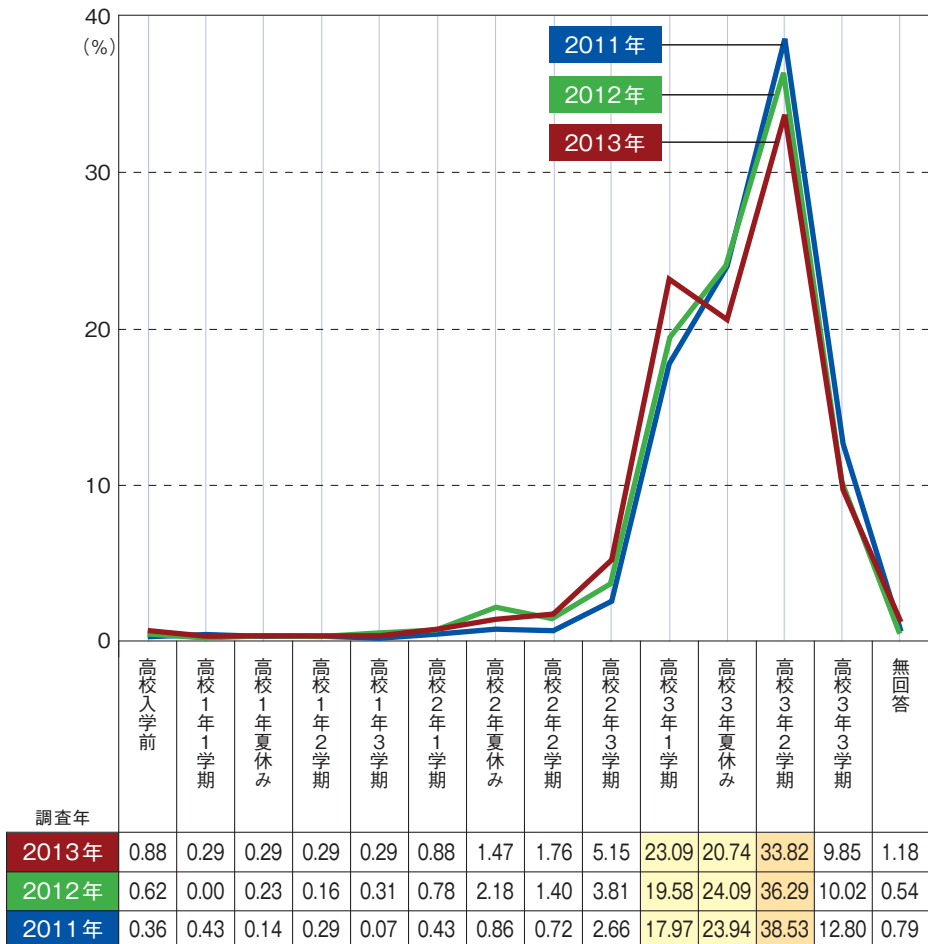

21) 出願校の決定時期

■出願校の決定時期1位は「高校3年2学期」、次いで「高校3年1学期」

1位「高校3年2学期」(33.82%)、次いで「高校3年1学期」(23.09%)。1位の項目は前々年調査(2011年)から変動していない。

■「高校3年2学期」が減少傾向、「高校3年1学期」が増加傾向

「高校3年2学期」は前々年調査(2011年)より徐々に減少しているのに対し、「高校3年1学期」は前々年調査(2011年)より2年連続で増加している。

出願校の決定時期

【設問】 出願する学校を決定した時期はいつですか。

※ 最も高い値。 2～3番目に高い値。