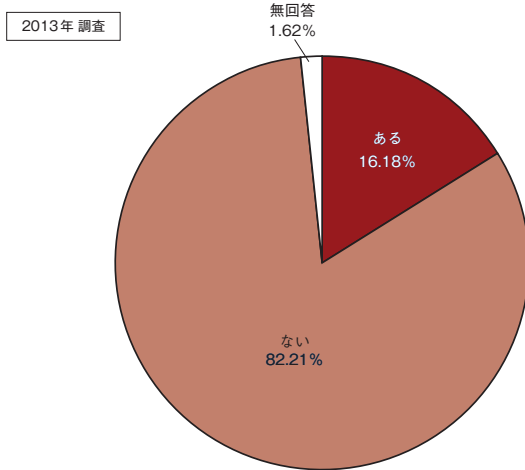

24) 出願予定校以外への出願経験

【設問】 進学先を検討し始めた当初は出願を予定していなかったが、最終的に出願した学校はありますか。

25) 出願予定校以外への出願理由

【設問】 進学先を検討し始めた当初は出願を予定していなかった学校に出願した理由は何ですか。(複数回答)

注) 「24) 出願予定校以外への出願経験」において、経験があると回答された方を母数とした集計です。