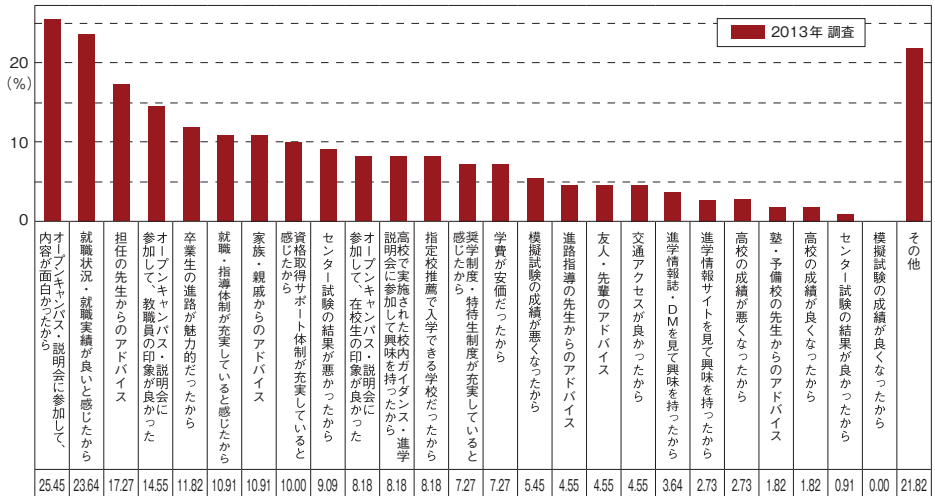

24) 出願予定校以外への出願経験

【設問】 進学先を検討し始めた当初は出願を予定していなかったが、最終的に出願した学校はありますか。

25) 出願予定校以外への出願理由

【設問】 進学先を検討し始めた当初は出願を予定していなかった学校に出願した理由は何ですか。(複数回答)

注) 「24) 出願予定校以外への出願経験」において、経験があると回答された方を母数とした集計です。