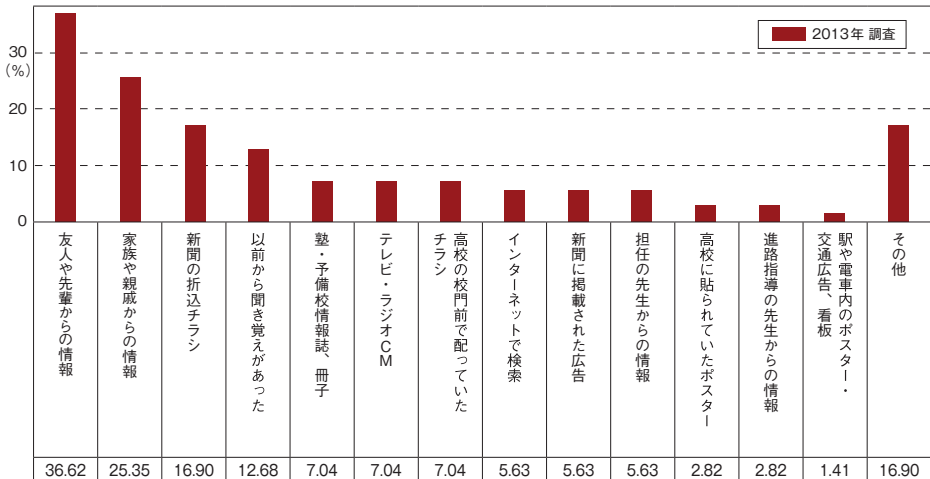

28) 塾・予備校に通っていた経験

【設問】 高校生の時、塾・予備校に通っていましたか。

29) 塾・予備校を知ったもの

【設問】 塾・予備校をどのように知りましたか。(複数回答)

注) [28) 塾・予備校に通っていた経験]において、通っていたと回答された方を母数とした集計です。