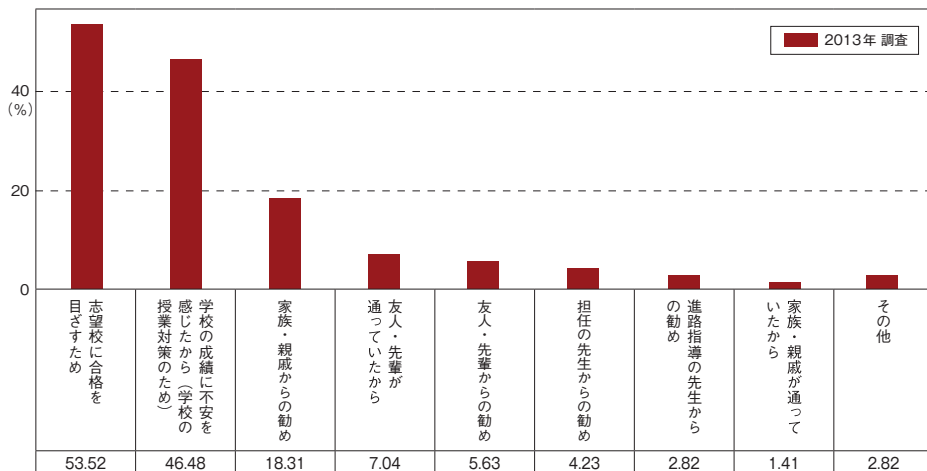

30) 塾・予備校に通っていた理由

【設問】 高校生の時、「塾・予備校に通っていた」理由は何ですか。(複数回答)

注) 「28) 塾・予備校に通っていた経験」において、通っていたと回答された方を母数とした集計です。

31) 塾・予備校に通ってなかった理由

【設問】 高校生の時、「塾・予備校に通ってなかった」理由は何ですか。(複数回答)

注) 「28) 塾・予備校に通っていた経験」において、通ってなかったと回答された方を母数とした集計です。